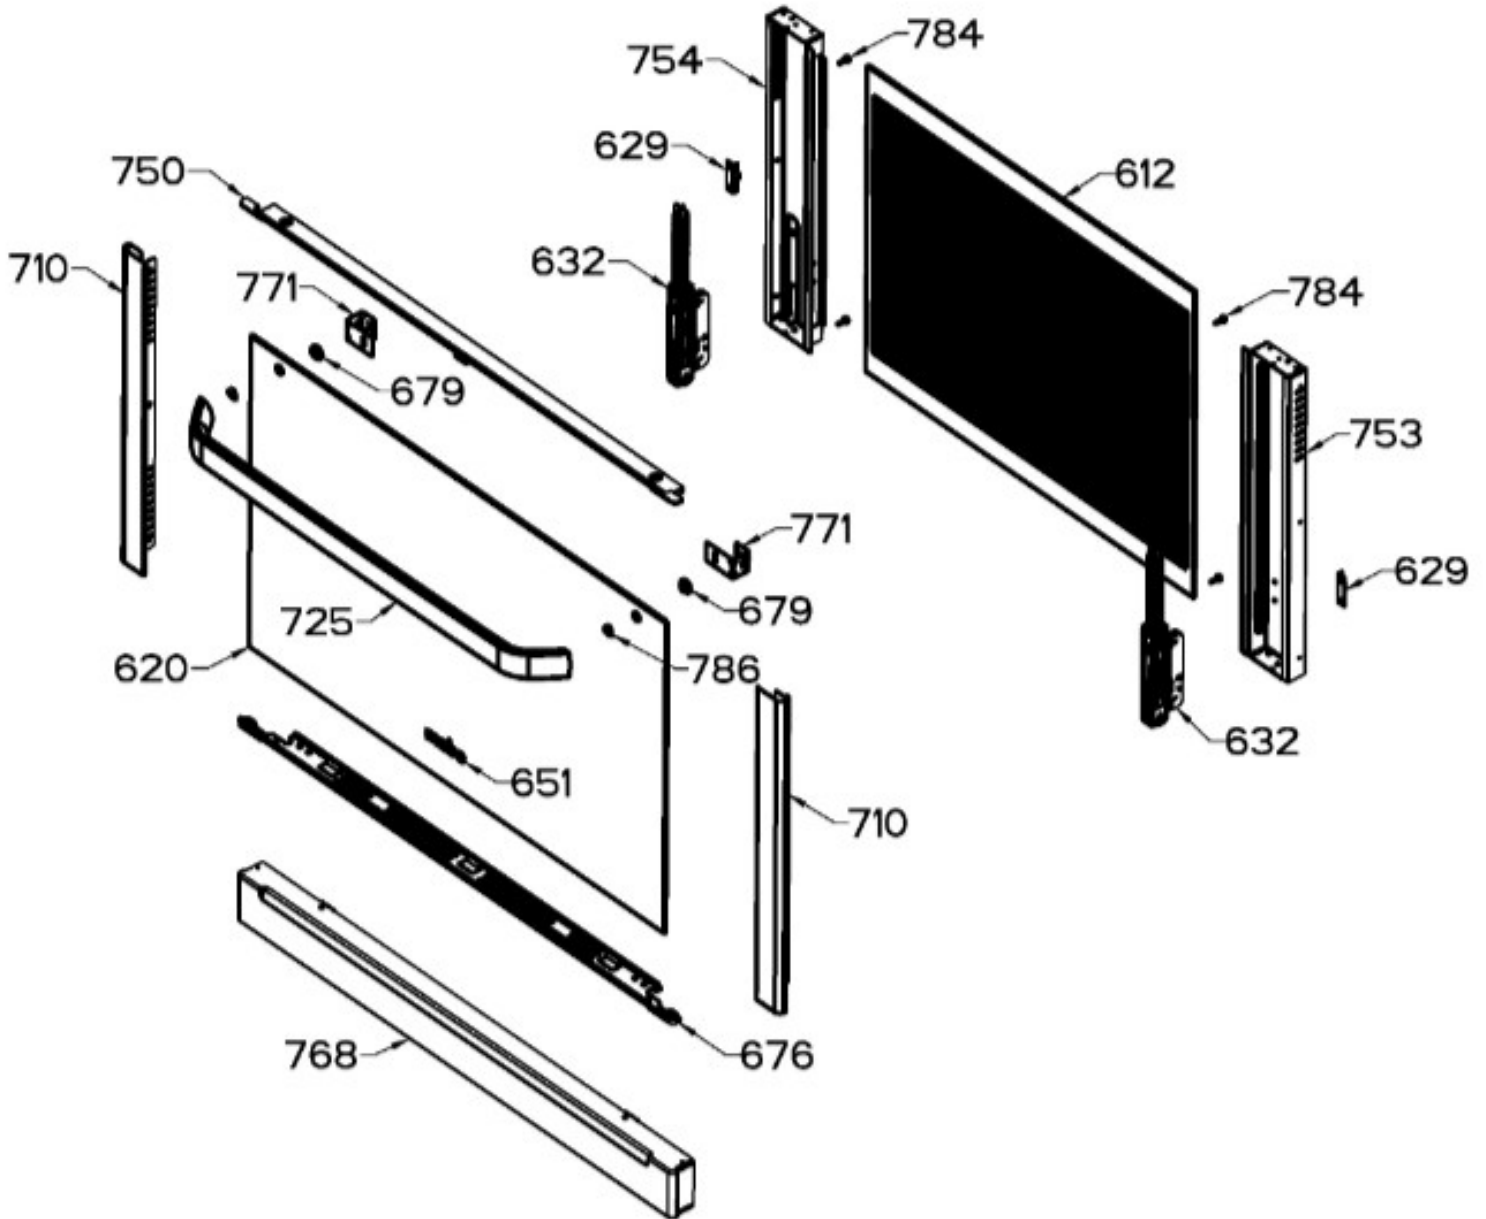

1356
KIT BASICO DE
CONEXION DE GAS

Distribuidor Autorizado

SurteRápido.com

Venta de Refacciones
Electrodomesticas

ESTUFA MA0C80280CI3A

Distribuidor Autorizado

SurteRápido.com

Venta de Refacciones
Electrodomesticas

ESTUFA MA0C80280CI3A

Distribuidor Autorizado

SurteRápido.com

Venta de Refacciones
Electrodomesticas

ESTUFA MA0C80280CI3A

Guía	Refacción	Descripción
1	WS01L16061	PARRILLA MATE
15	WS01L18925	CAPELO ENS
28	WS01L07755	TOPE VIDRIO
90	WS01F07994	TAPA QUEMADOR ESTANDAR MATE
93	WS01F07993	TAPA QUEMADOR JUMBO MATE
100	WS01F07976	QUEMADOR MEDIANO OPTIMO
102	WS01A01035	PERNO ASADOR
103	WS01F09603	QUEMADOR JUMBO OPTIMO
120	WS01L15735	CUBIERTA SUP
127	WS01A00962	SOPORTE CAPELO
128	WS01A00961	SOPORTE CAPELO
133	WS01A01349	CLIP FRENTE PERILLAS
135	WS01A01350	CLIP FRENTE PERILLAS
138	WS01L18149	PERILLA
150	WS01L15760	FRENTE PERILLAS
151	WS01F08219	AISLANTE FRENTE DE PERILLAS
161	WS01A02048	SOPORTE CUBIERTA SUPER
232	WS01F07991	INTERRUPTOR DUAL
252	WS01F08190	TUBO DE VALVULAS ENS
255	WS01F09591	TUBO FRONTAL IZQ ENS
256	WS01F09596	TUBO CENT FRONT ENS
257	WS01F09594	TUBO CENT POST ENS
258	WS01F09592	TUBO POSTERIOR IZQ ENS
259	WS01F09599	TUBO POST DER ENS
260	WS01F09595	TUBO CENT FRONT ENS
268	WS01A00708	SOPORTE P/BUJIA CENTRAL
271	WS01A02066	SOPORTE TRANSVERSAL
274	WS01A01471	ABRAZADERA SUP.
275	WS01A01469	ABRAZADERA INF.
282	WS01F03721	VALVULA QUEMADOR
284	WS01F07233	TERMOCONTROL 5 POSICIONES
294	WS01L01550	CUBRE ESPREA
300	WS01F07172	QUEMADOR ENS HORNO
350	WS01F07174	TUBO ALI. DE HORNO
370	WS01A01130	TUERCA ECO.