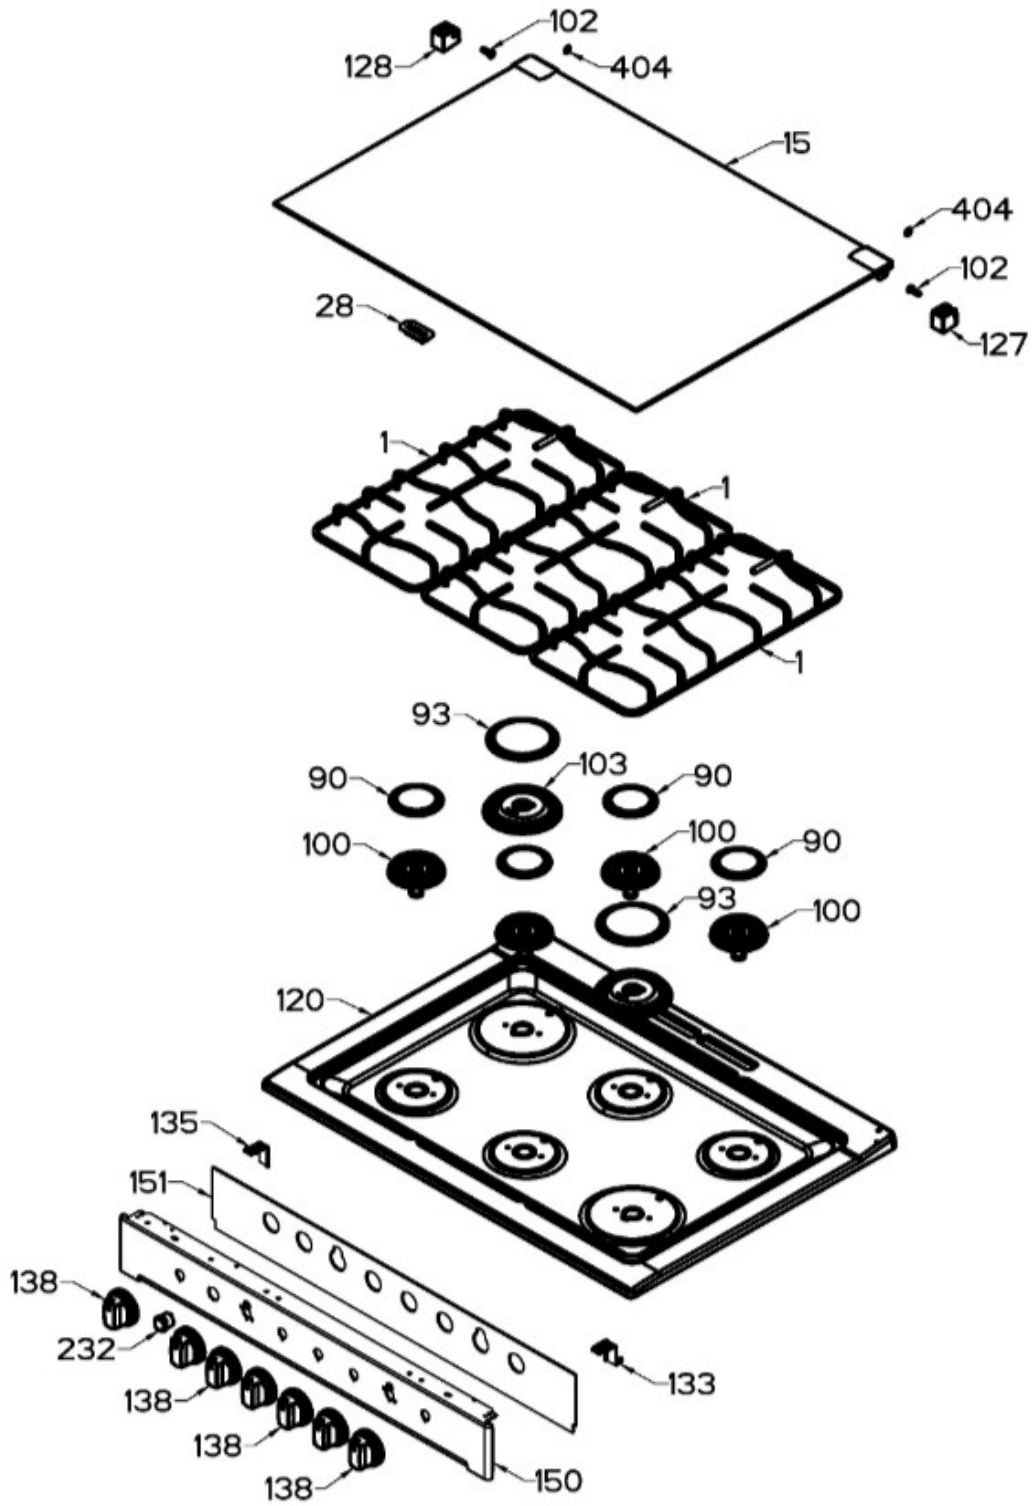

Distribuidor Autorizado

SurteRápido.com

Venta de Refacciones
Electrodomesticas

ESTUFA MA0C80280CI3A

Distribuidor Autorizado

SurteRápido.com

Venta de Refacciones
Electrodomesticas

ESTUFA MA0C80280CI3A

1356
KIT BASICO DE
CONEXION DE GAS

Distribuidor Autorizado

SurteRápido.com

Venta de Refacciones
Electrodomesticas

ESTUFA MA0C80280CI3A

Distribuidor Autorizado

SurteRápido.com

Venta de Refacciones
Electrodomesticas

ESTUFA MA0C80280CI3A

Distribuidor Autorizado

SurteRápido.com

Venta de Refacciones
Electrodomesticas

ESTUFA MA0C80280CI3A

Guía	Refacción	Descripción
1	WS01L16061	PARRILLA MATE
15	WS01L18925	CAPELO ENS
28	WS01L07755	TOPE VIDRIO
90	WS01F07994	TAPA QUEMADOR ESTANDAR MATE
93	WS01F07993	TAPA QUEMADOR JUMBO MATE
100	WS01F07976	QUEMADOR MEDIANO OPTIMO
102	WS01A01035	PERNO ASADOR
103	WS01F09603	QUEMADOR JUMBO OPTIMO
120	WS01L15735	CUBIERTA SUP
127	WS01A00962	SOPORTE CAPELO
128	WS01A00961	SOPORTE CAPELO
133	WS01A01349	CLIP FRENTE PERILLAS
135	WS01A01350	CLIP FRENTE PERILLAS
138	WS01L18149	PERILLA
150	WS01L15760	FRENTE PERILLAS
151	WS01F08219	AISLANTE FRENTE DE PERILLAS
161	WS01A02048	SOPORTE CUBIERTA SUPER
232	WS01F07991	INTERRUPTOR DUAL
252	WS01F08190	TUBO DE VALVULAS ENS
255	WS01F09591	TUBO FRONTAL IZQ ENS
256	WS01F09596	TUBO CENT FRONT ENS
257	WS01F09594	TUBO CENT POST ENS
258	WS01F09592	TUBO POSTERIOR IZQ ENS
259	WS01F09599	TUBO POST DER ENS
260	WS01F09595	TUBO CENT FRONT ENS
268	WS01A00708	SOPORTE P/BUJIA CENTRAL
271	WS01A02066	SOPORTE TRANSVERSAL
274	WS01A01471	ABRAZADERA SUP.
275	WS01A01469	ABRAZADERA INF.
282	WS01F03721	VALVULA QUEMADOR
284	WS01F07233	TERMOCONTROL 5 POSICIONES
294	WS01L01550	CUBRE ESPREA
300	WS01F07172	QUEMADOR ENS HORNO
350	WS01F07174	TUBO ALI. DE HORNO
370	WS01A01130	TUERCA ECO.