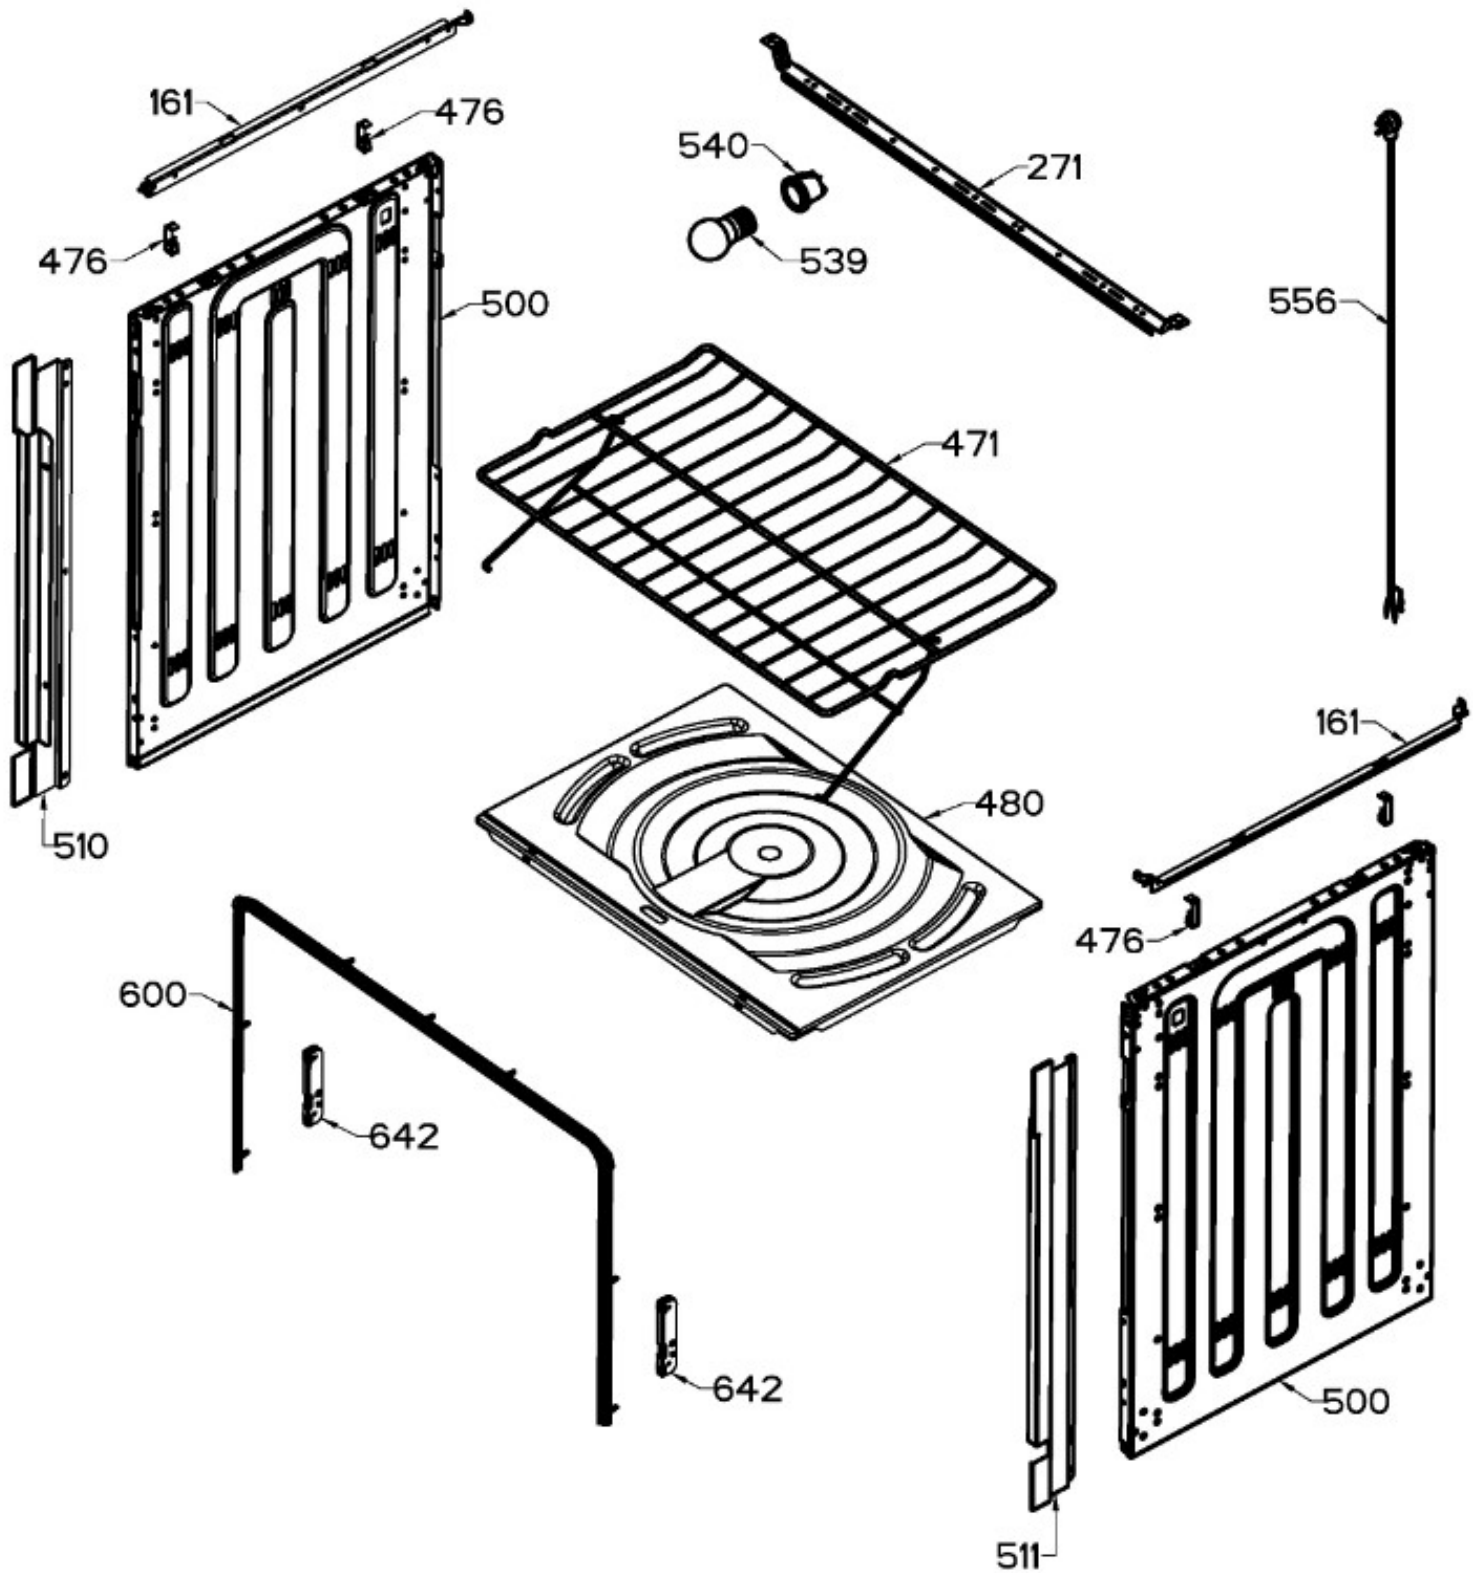

Distribuidor Autorizado

SurteRápido.com

Venta de Refacciones
Electrodomesticas

ESTUFA MA0C80280CI3A