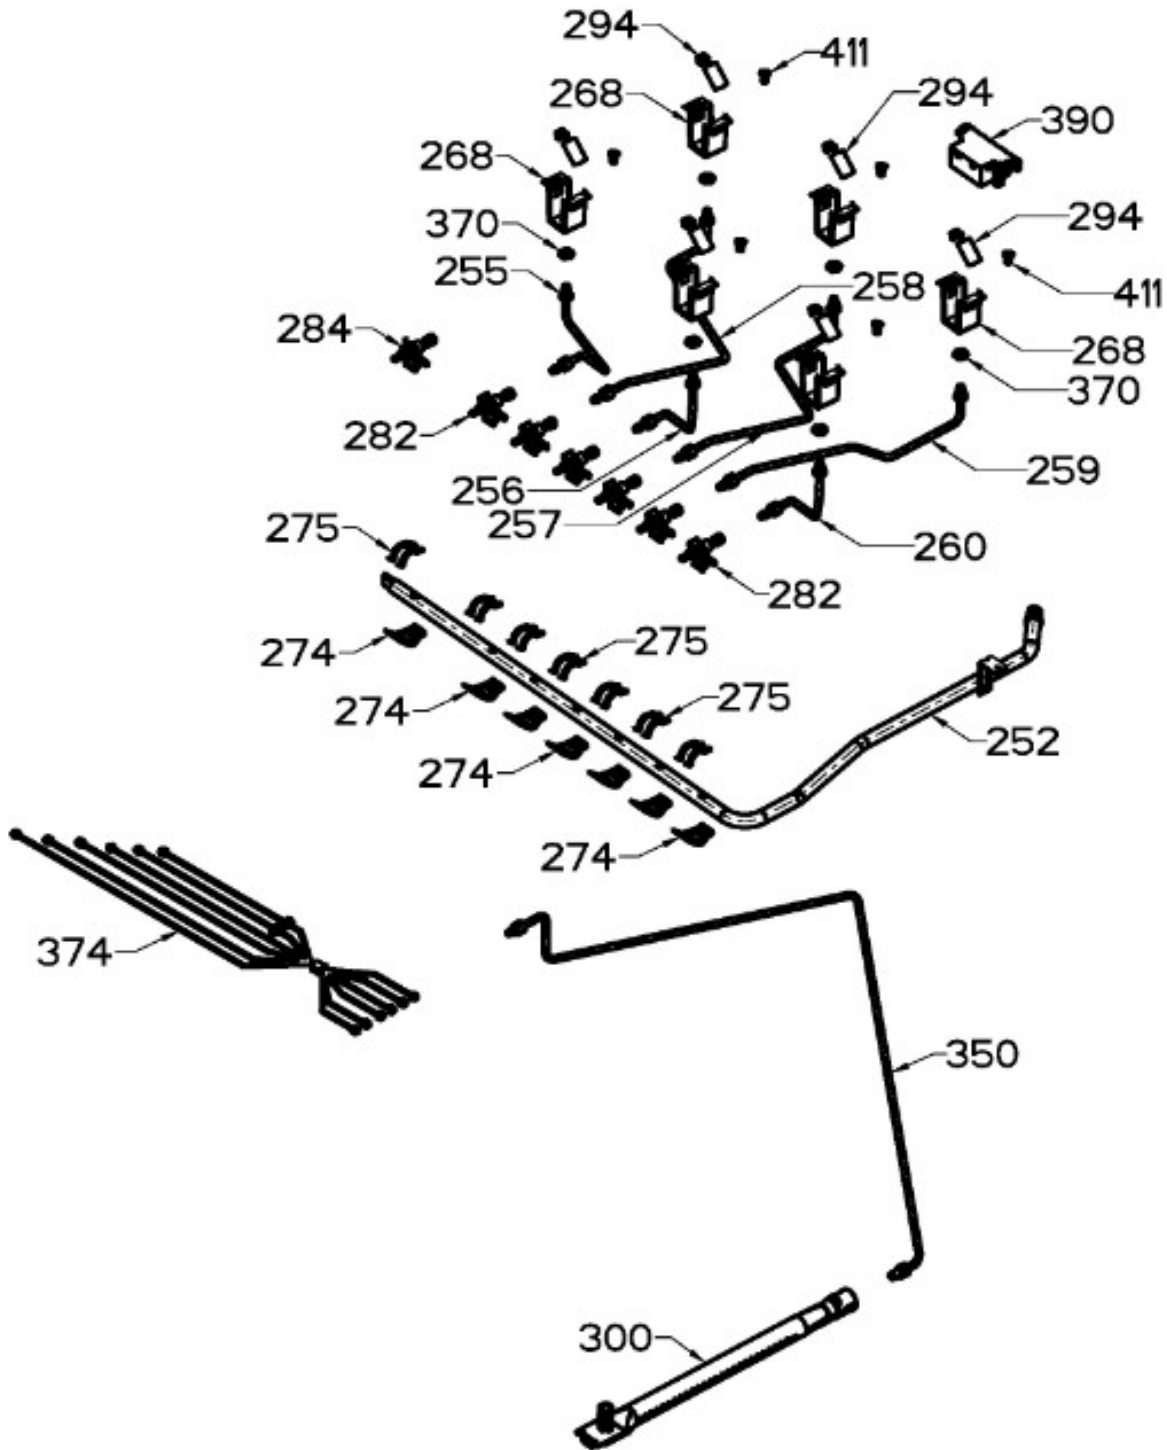

Distribuidor Autorizado

SurteRápido.com

Venta de Refacciones
Electrodomesticas

ESTUFA MA0C80280CI3A

Distribuidor Autorizado

SurteRápido.com

Venta de Refacciones
Electrodomesticas

ESTUFA MA0C80280CI3A

1356
KIT BASICO DE
CONEXION DE GAS

Distribuidor Autorizado

SurteRápido.com

Venta de Refacciones
Electrodomesticas

ESTUFA MA0C80280CI3A

Distribuidor Autorizado

SurteRápido.com

Venta de Refacciones
Electrodomesticas

ESTUFA MA0C80280CI3A

Distribuidor Autorizado

SurteRápido.com

Venta de Refacciones
Electrodomesticas

ESTUFA MA0C80280CI3A

Guía	Refacción	Descripción
1	WS01L16061	PARRILLA MATE
15	WS01L18925	CAPELO ENS
28	WS01L07755	TOPE VIDRIO
90	WS01F07994	TAPA QUEMADOR ESTANDAR MATE
93	WS01F07993	TAPA QUEMADOR JUMBO MATE
100	WS01F07976	QUEMADOR MEDIANO OPTIMO
102	WS01A01035	PERNO ASADOR
103	WS01F09603	QUEMADOR JUMBO OPTIMO
120	WS01L15735	CUBIERTA SUP
127	WS01A00962	SOPORTE CAPELO
128	WS01A00961	SOPORTE CAPELO
133	WS01A01349	CLIP FRENTE PERILLAS
135	WS01A01350	CLIP FRENTE PERILLAS
138	WS01L18149	PERILLA
150	WS01L15760	FRENTE PERILLAS
151	WS01F08219	AISLANTE FRENTE DE PERILLAS
161	WS01A02048	SOPORTE CUBIERTA SUPER
232	WS01F07991	INTERRUPTOR DUAL
252	WS01F08190	TUBO DE VALVULAS ENS
255	WS01F09591	TUBO FRONTAL IZQ ENS
256	WS01F09596	TUBO CENT FRONT ENS
257	WS01F09594	TUBO CENT POST ENS
258	WS01F09592	TUBO POSTERIOR IZQ ENS
259	WS01F09599	TUBO POST DER ENS
260	WS01F09595	TUBO CENT FRONT ENS
268	WS01A00708	SOPORTE P/BUJIA CENTRAL
271	WS01A02066	SOPORTE TRANSVERSAL
274	WS01A01471	ABRAZADERA SUP.
275	WS01A01469	ABRAZADERA INF.
282	WS01F03721	VALVULA QUEMADOR
284	WS01F07233	TERMOCONTROL 5 POSICIONES
294	WS01L01550	CUBRE ESPREA
300	WS01F07172	QUEMADOR ENS HORNO
350	WS01F07174	TUBO ALI. DE HORNO
370	WS01A01130	TUERCA ECO.