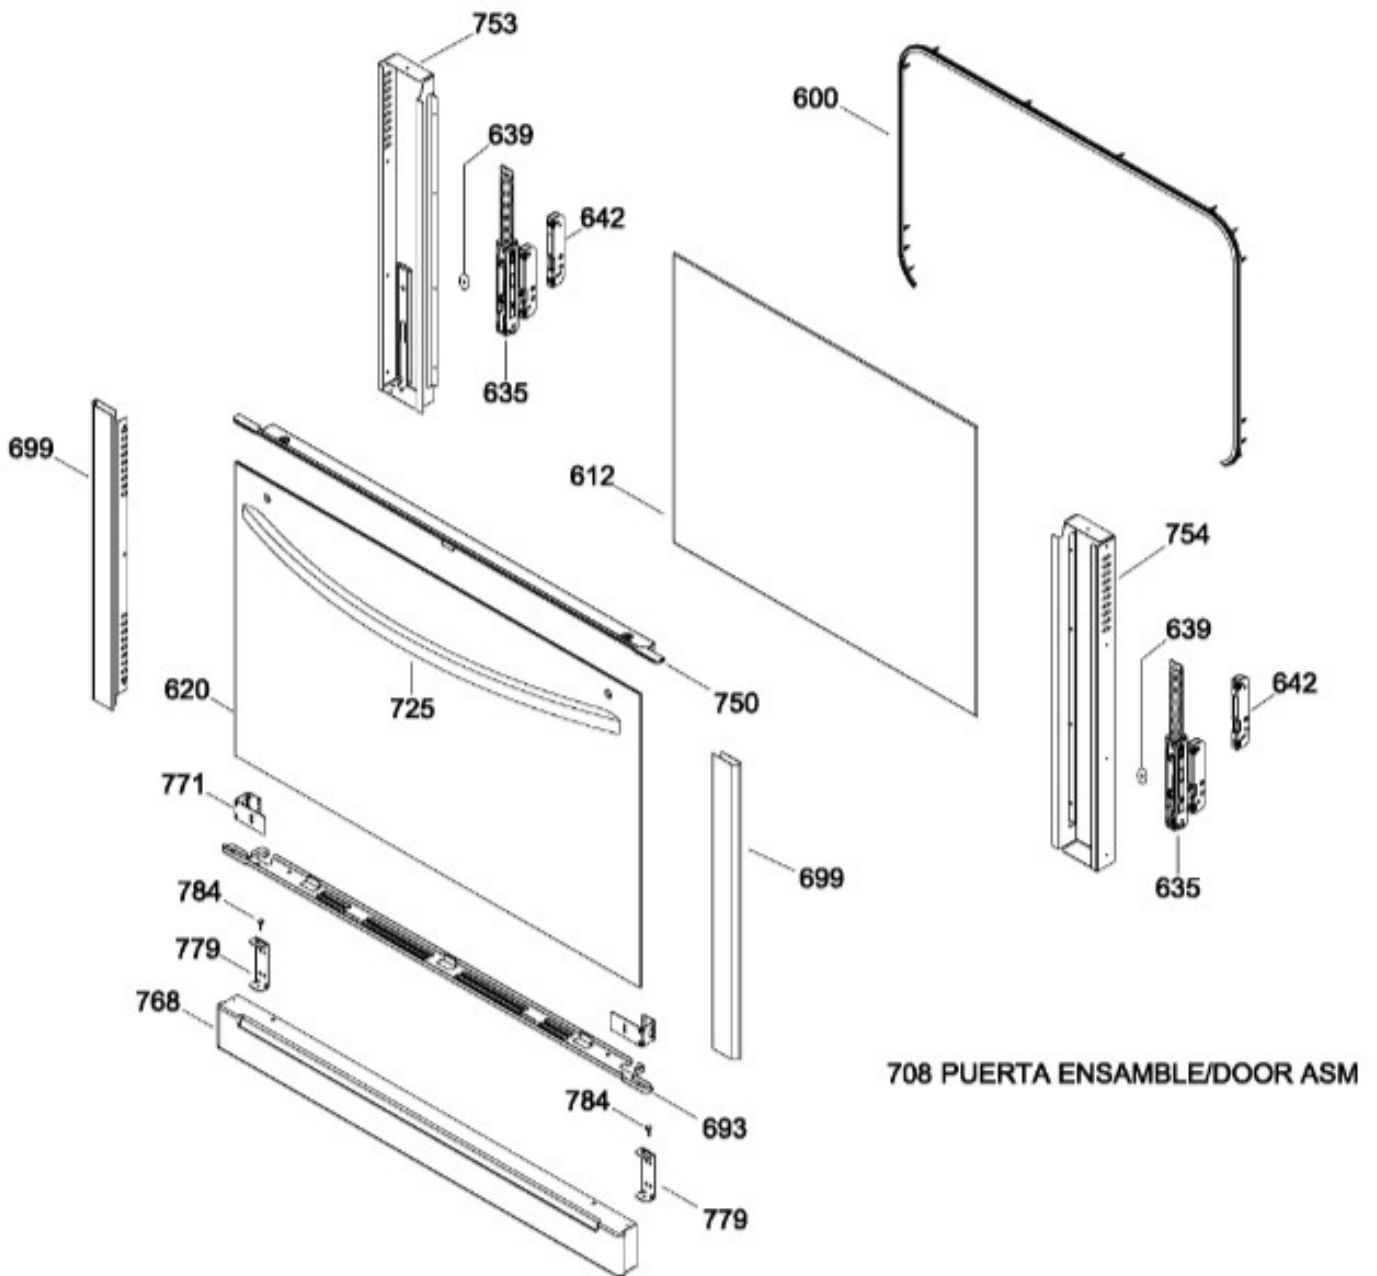

GABINETE/BODY PARTS

MA0C8028C0A

Distribuidor Autorizado

SurteRápido.com

Venta de Refacciones
Electrodomesticas

ESTUFA MA0C8028C0A

PUERTA/DOOR PARTS

MA0C8028C0A

Distribuidor Autorizado

SurteRápido.com

Venta de Refacciones
Electrodomesticas

ESTUFA MA0C8028C0A

Guía	Refacción	Descripción
268	WS01A00708	2OPORTE P/BUJIA CENTRAL
268	WS01A00708	2OPORTE P/BUJIA CENTRAL
271	WS01A02066	SOPORTE TRANSVERSAL
281	WS01F03604	VALVULA
281	WS01F03799	VALVULA
282	WS01F03605	VALVULA
282	WS01F03799	VALVULA
284	WS01F02635	TERMOCONTROL 5 POSICIONES
300	WS01F02256	QUEMADOR HORNO ENS.
350	WS01F02998	TUBO ALI. DE HORNO
351	WS01A01029	TUERCA 9/16-18 CAJA QUEMADORES
370	WS01A01130	TUERCA ECO.
377	WS01A01047	TUERCA RAPIDA
384	WS01F00538	ARNES MAESTRO
390	WS01F04212	MODULO DE ENCENDIDO 6+0
390	WS01F02040	MODULO DE ENCENDIDO 6+0
390	WS01F02040	MODULO DE IGNICION
392	WS01F00350	ARNES CAJA QUEMADORES
403	WS01F00799	BUJIA
404	WS01A01114	ANILLO DE RETENCION
409	WS01F01482	FERULA
415	WS01A01024	TUERCA DE COMPRESION
456	WS01A01052	ESPACIADOR LATERAL
460	WS01L11455	LATERAL HORNO PIROLITICO IZQ.
461	WS01L03488	LATERAL DE HORNO PIROLITICO
469	WS01L05297	PARRILLA HORNO
479	WS01L09351	DEFLECTOR PISO ESTUFA
480	WS01L06191	PISO HORNO PY.
481	WS01L11369	PISO ESTUFA
498	WS01A01243	ABRAZADERA
500	WS01L08693	LATERAL ESTUFA
510	WS01L04777	MOLDURA VERTICAL GR.
511	WS01L04776	MOLDURA VERTICAL GR.
520	WS01L05470	PATA NIVELADORA
539	WS01F01495	FOCO 127V/ 40W