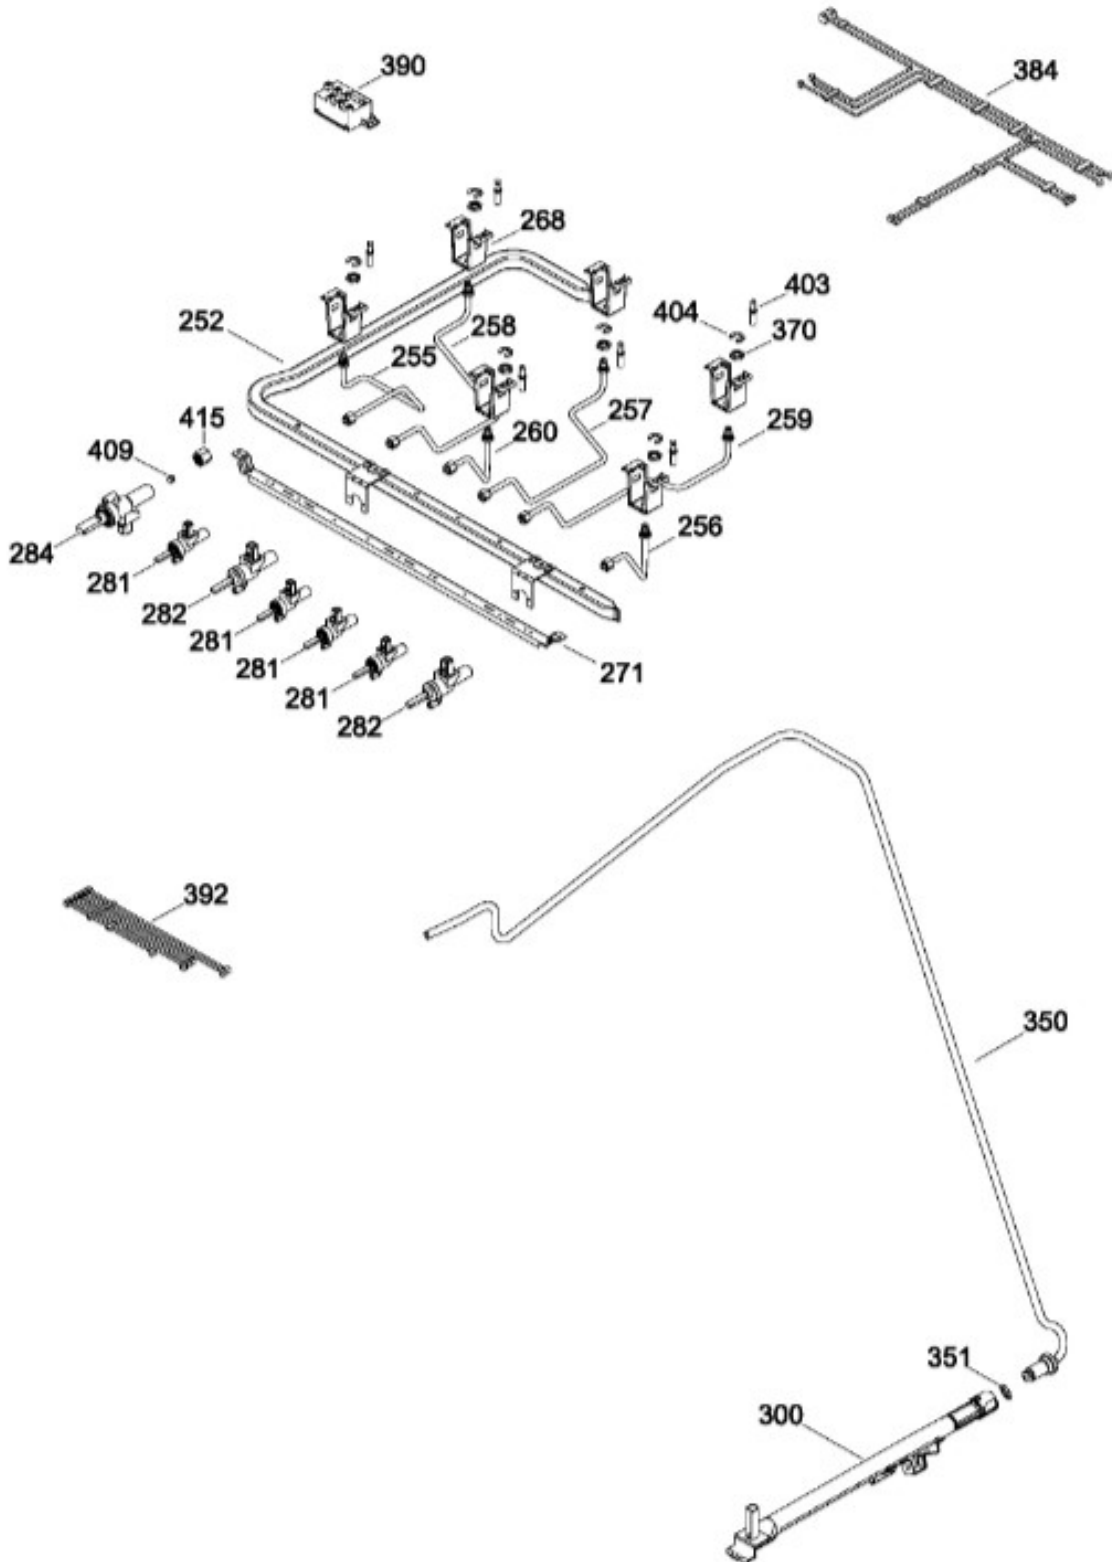

Distribuidor Autorizado

SurteRápido.com

Venta de Refacciones
Electrodomesticas

ESTUFA MA0C8028C0A

SISTEMA DE GAS/GAS & BURNER PARTS

MA0C8028C0A