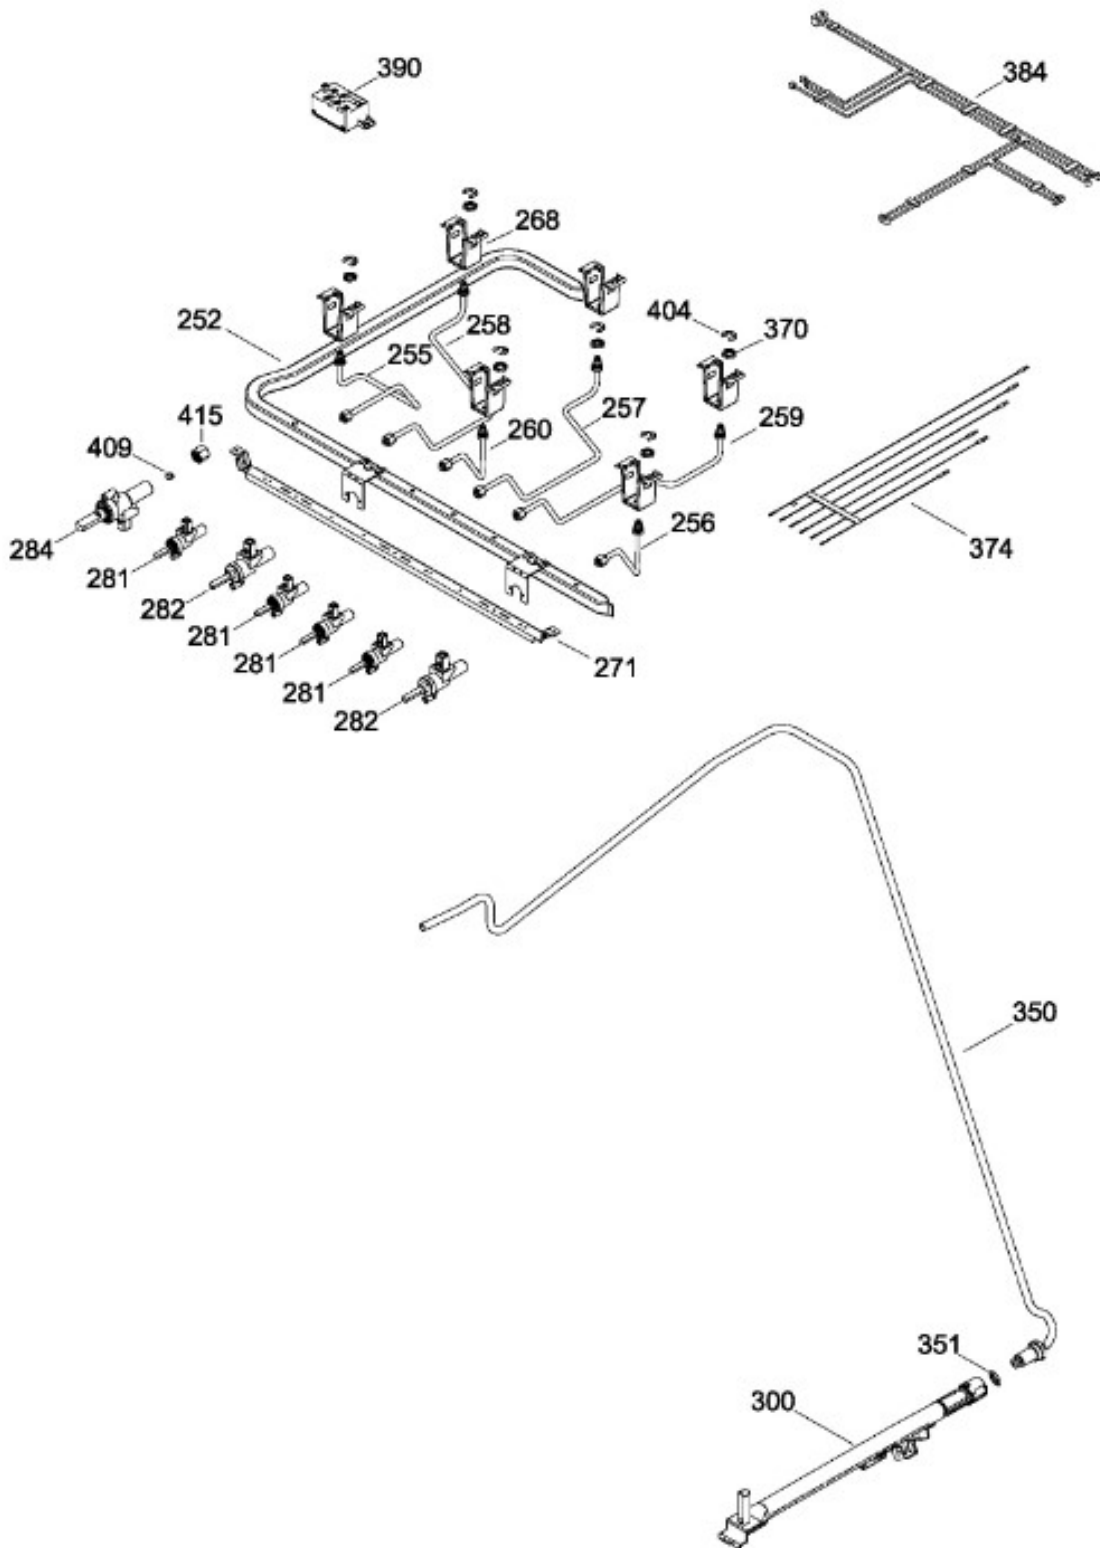

Distribuidor Autorizado

SurteRápido.com

Venta de Refacciones
Electrodomesticas

ESTUFA MA0C8028C1A

SISTEMA DE GAS/GAS & BURNER PARTS

MA0C8028C1A