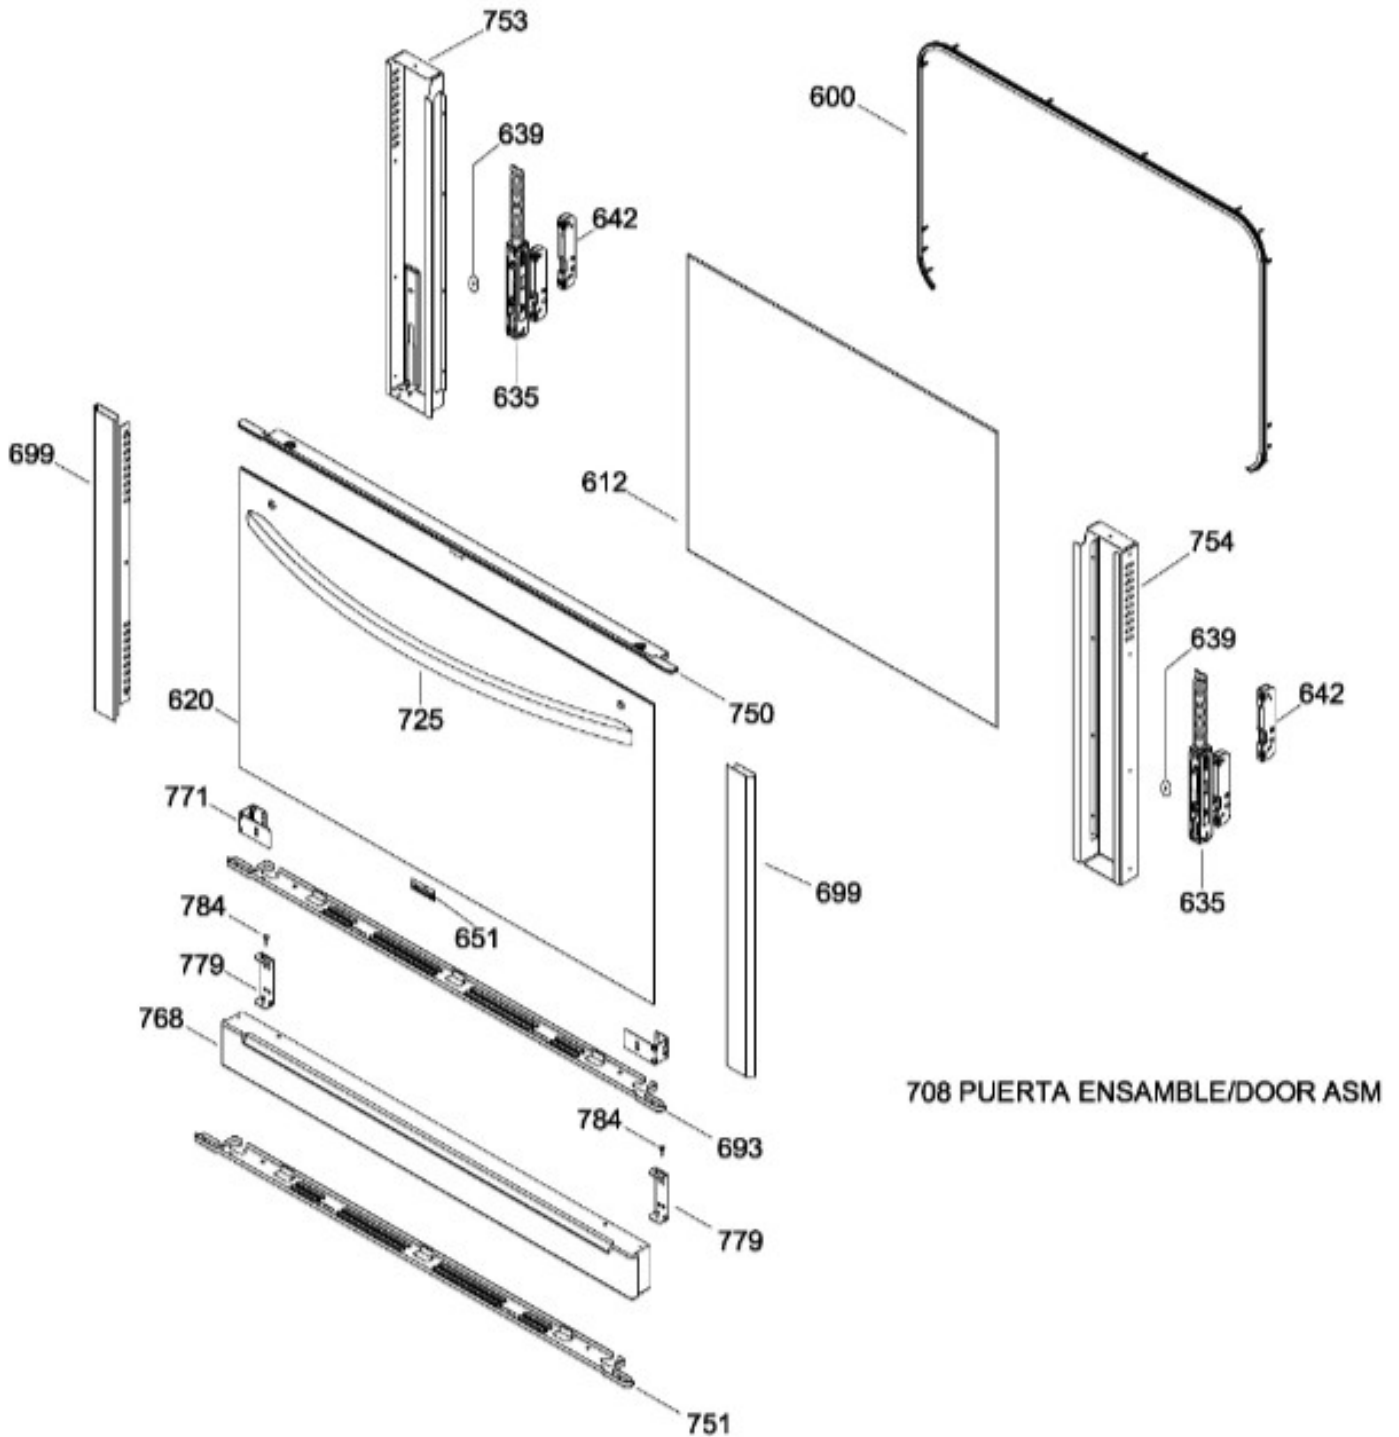

GABINETE/BODY PARTS

MA0C8028C1A

Distribuidor Autorizado

SurteRápido.com

Venta de Refacciones
Electrodomesticas

ESTUFA MA0C8028C1A

PUERTA/DOOR PARTS

MA0C8028C1A

Distribuidor Autorizado

SurteRápido.com

Venta de Refacciones
Electrodomesticas

ESTUFA MA0C8028C1A

Guía	Refacción	Descripción
1	WS01L05422	PARRILLA SUP. NE.
1	WS01L05419	PARRILLA SUP. NE.
15	WS01L00328	CAPELO ESTUFA ENS.
15	WS01L14588	CAPELO ESTUFA ENS.
15	WS01L15852	CAPELO ESTUFA ENS.
15	WS01L15730	CAPELO ESTUFA ENS.
28	WS01L07756	TOPE VIDRIO CAPELO
61	WS01F00132	AISLANTE DE CONTROL
88	WS01F01483	FIELTRO
90	WS01F02507	TAPA QUEMADOR 3 PULG. ENS.
93	WS01F02509	TAPA QUEMADORES 4 ENS.
100	WS01F02218	QUEMADOR ENS. 3
100	WS01F02219	QUEMADOR ENS. 3
102	WS01A01035	PERNO ASADOR
103	WS01F02220	QUEMADOR ENS. 4
103	WS01F02221	QUEMADOR ENS. 4
119	WS01L06908	REFLECTOR DE ALUMINIO
120	WS01L01339	CUBIERTA SUP. INOX.
127	WS01A00962	SOPORTE CAPELO
128	WS01A00961	SOPORTE CAPELO
131	WS01L04361	MOLDURA FRENTE PERILLAS PY.
133	WS01A01349	CLIP FRENTE PERILLAS
135	WS01A01350	CLIP FRENTE PERILLAS
138	WS01L08926	PERILLA MABE
138	WS01L14354	PERILLA MABE
140	WS01L08736	PERILLAS MABE
140	WS01L14358	PERILLAS MABE
140	WS01L14351	PERILLA
150	WS01L02534	FRENTE PERILLAS GR. C/SE.
150	WS01L02534	FRENTE PERILLAS GR. C/SE.
232	WS01F04161	INTERRUPTOR PLATA
232	WS01L14522	INTERRUPTOR PLATA
233	WS01F04162	INTERRUPTOR PLATA
233	WS01L14523	INTERRUPTOR PLATA
252	WS01F03230	TUBO DE VALVULAS ENS