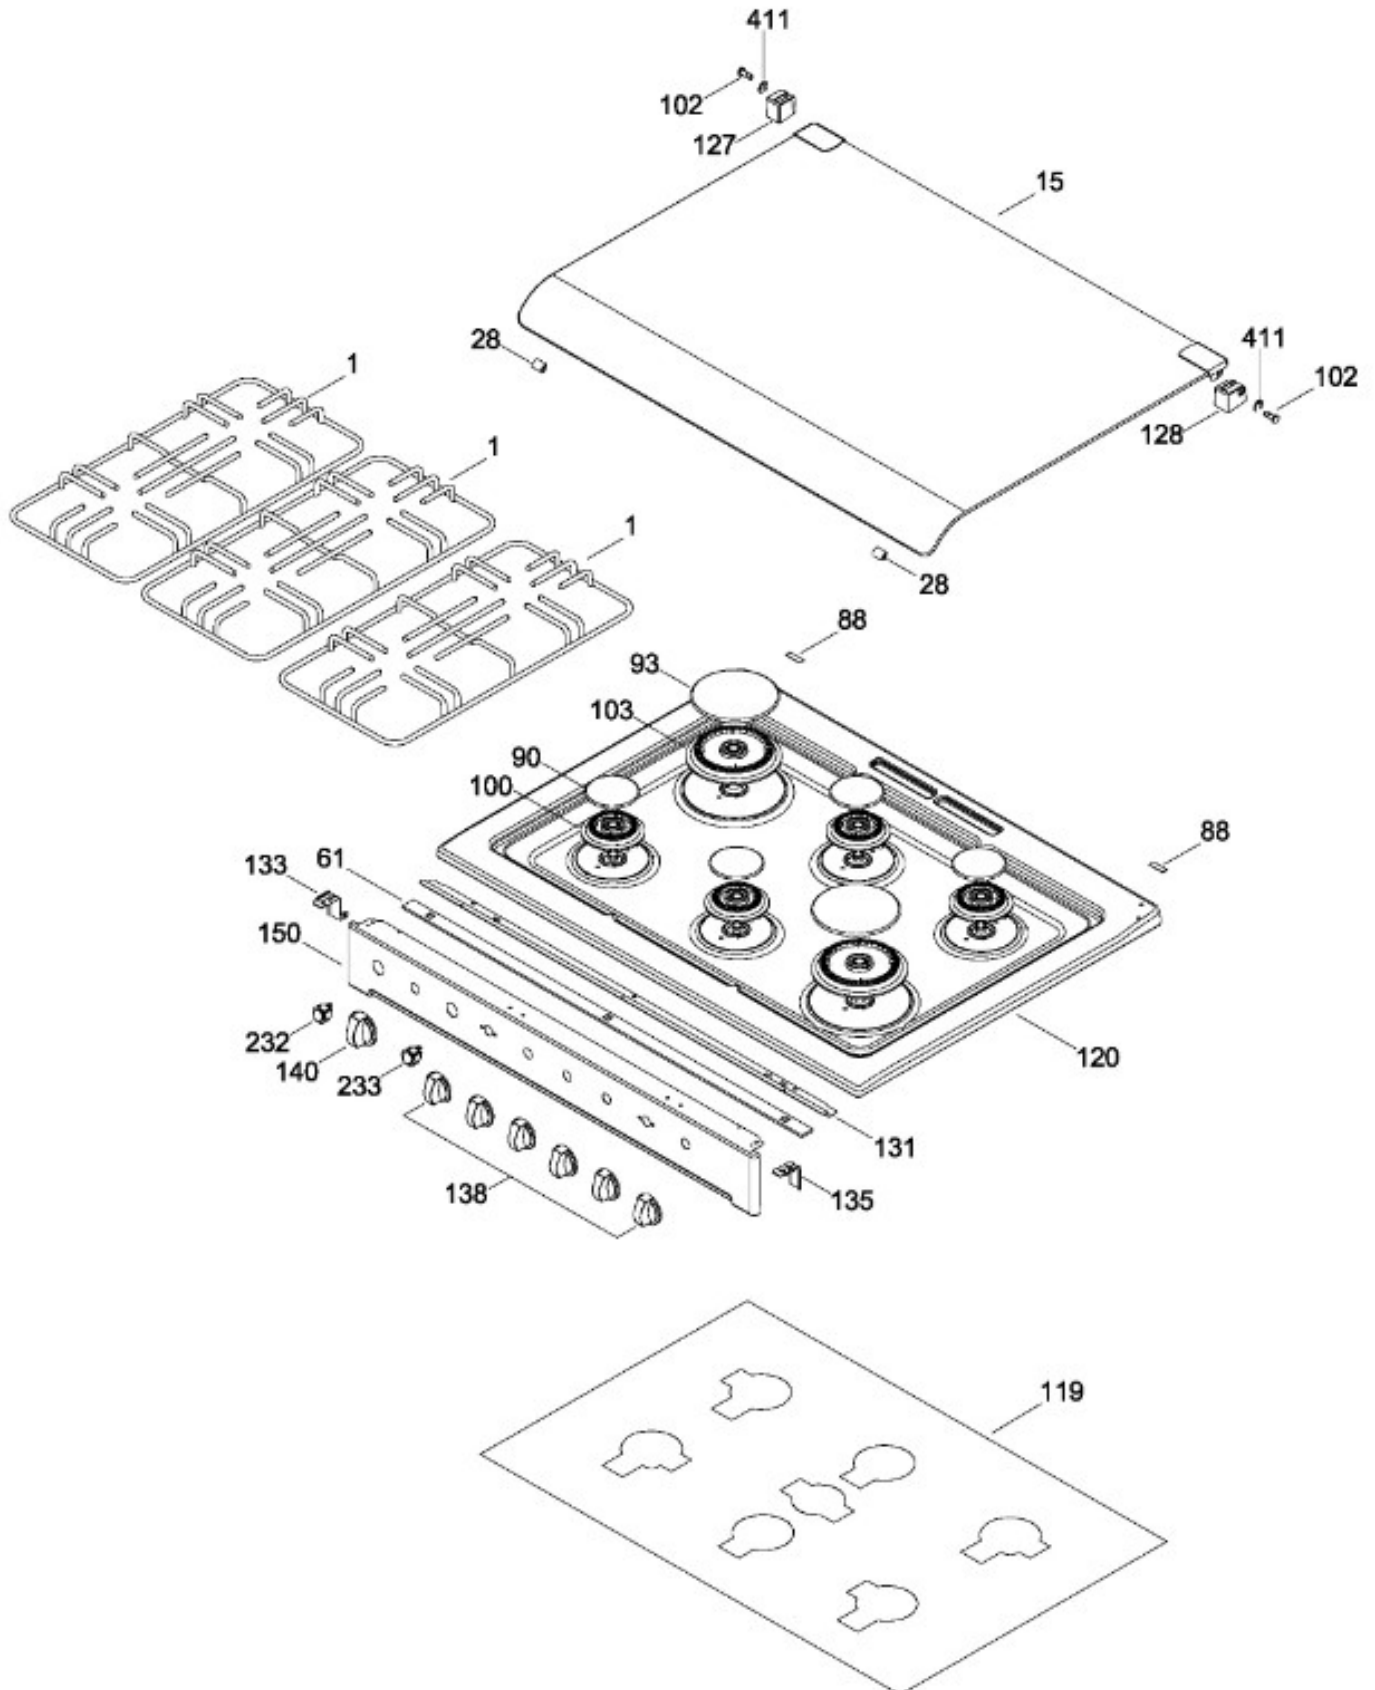

Distribuidor Autorizado

SurteRápido.com

Venta de Refacciones
Electrodomesticas

ESTUFA MA0C8028C1A

CUBIERTA / TOP RANGE

MA0C8028C1A

Distribuidor Autorizado

SurteRápido.com

GABINETE/BODY PARTS

MA0C8028C1A

Distribuidor Autorizado

SurteRápido.com

Venta de Refacciones
Electrodomesticas

ESTUFA MA0C8028C1A

PUERTA/DOOR PARTS

MA0C8028C1A

Distribuidor Autorizado

SurteRápido.com

Venta de Refacciones
Electrodomesticas

ESTUFA MA0C8028C1A

Guía	Refacción	Descripción
1	WS01L05422	PARRILLA SUP. NE.
1	WS01L05419	PARRILLA SUP. NE.
15	WS01L00328	CAPELO ESTUFA ENS.
15	WS01L14588	CAPELO ESTUFA ENS.
15	WS01L15852	CAPELO ESTUFA ENS.
15	WS01L15730	CAPELO ESTUFA ENS.
28	WS01L07756	TOPE VIDRIO CAPELO
61	WS01F00132	AISLANTE DE CONTROL
88	WS01F01483	FIELTRO
90	WS01F02507	TAPA QUEMADOR 3 PULG. ENS.
93	WS01F02509	TAPA QUEMADORES 4 ENS.
100	WS01F02218	QUEMADOR ENS. 3
100	WS01F02219	QUEMADOR ENS. 3
102	WS01A01035	PERNO ASADOR
103	WS01F02220	QUEMADOR ENS. 4
103	WS01F02221	QUEMADOR ENS. 4
119	WS01L06908	REFLECTOR DE ALUMINIO
120	WS01L01339	CUBIERTA SUP. INOX.
127	WS01A00962	SOPORTE CAPELO
128	WS01A00961	SOPORTE CAPELO
131	WS01L04361	MOLDURA FRENTE PERILLAS PY.
133	WS01A01349	CLIP FRENTE PERILLAS
135	WS01A01350	CLIP FRENTE PERILLAS
138	WS01L08926	PERILLA MABE
138	WS01L14354	PERILLA MABE
140	WS01L08736	PERILLAS MABE
140	WS01L14358	PERILLAS MABE
140	WS01L14351	PERILLA
150	WS01L02534	FRENTE PERILLAS GR. C/SE.
150	WS01L02534	FRENTE PERILLAS GR. C/SE.
232	WS01F04161	INTERRUPTOR PLATA
232	WS01L14522	INTERRUPTOR PLATA
233	WS01F04162	INTERRUPTOR PLATA
233	WS01L14523	INTERRUPTOR PLATA
252	WS01F03230	TUBO DE VALVULAS ENS