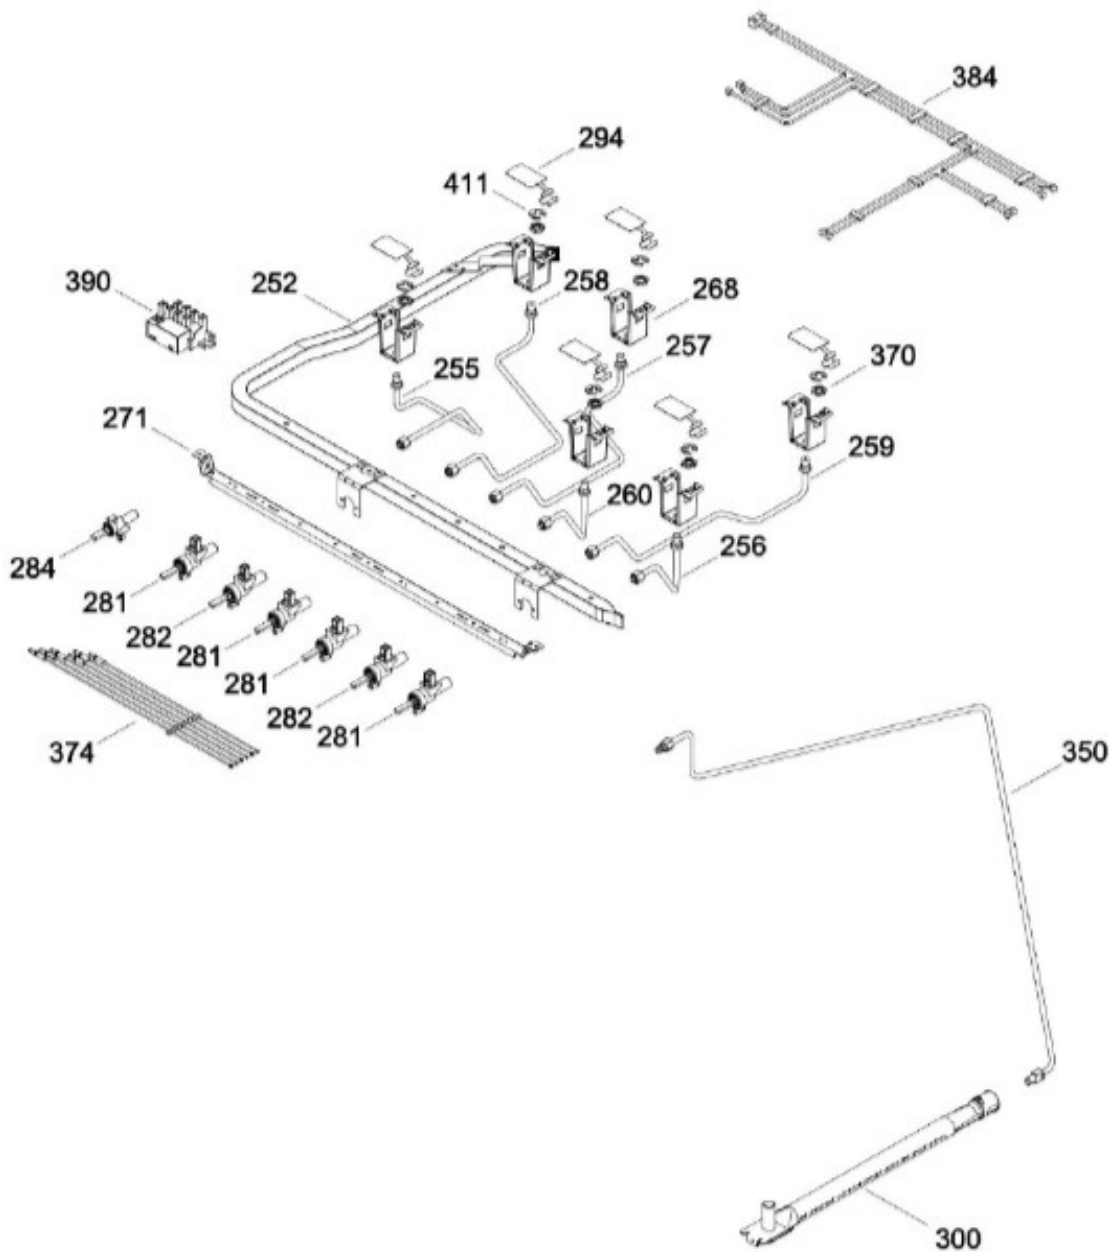

Distribuidor Autorizado

SurteRápido.com

Venta de Refacciones
Electrodomesticas

ESTUFA MA0C8028C2A

SISTEMA DE GAS/GAS & BURNER PARTS

MA0C8028C2A