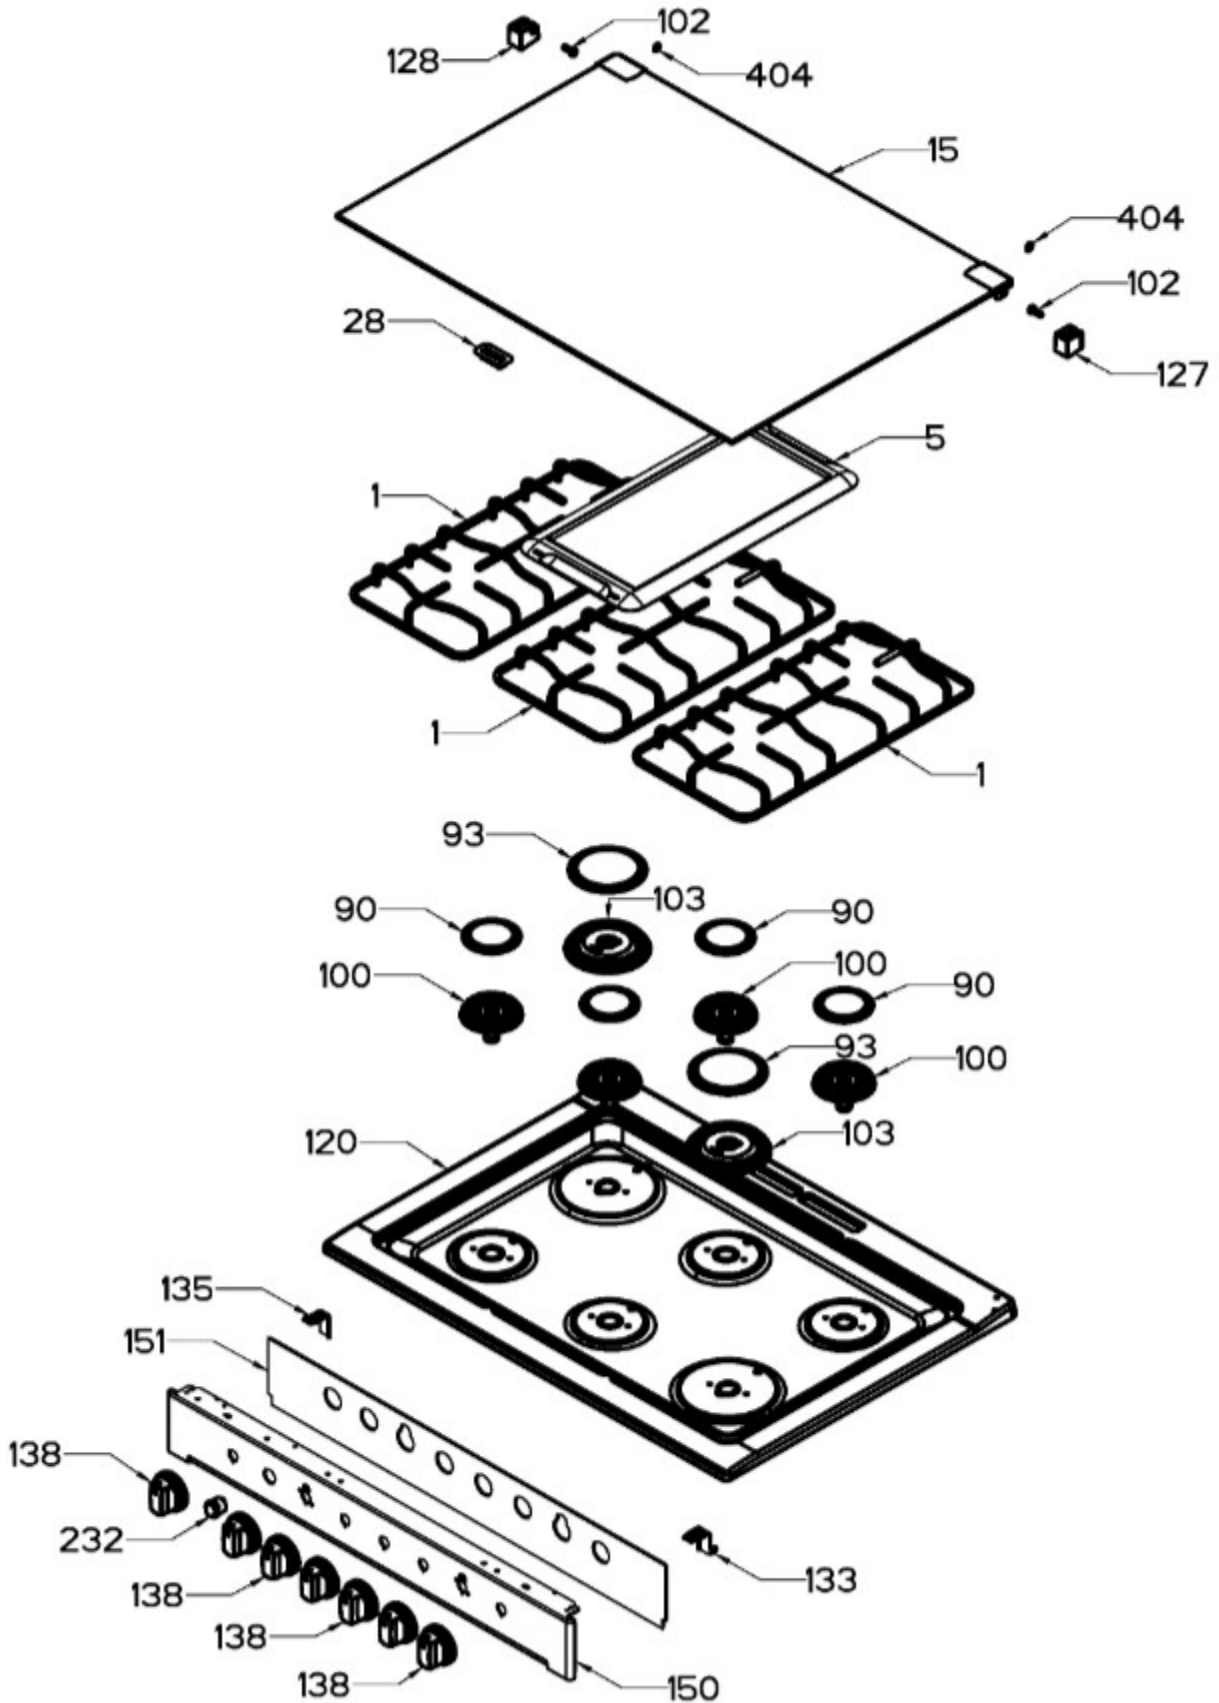

Distribuidor Autorizado

SurteRápido.com

Venta de Refacciones
Electrodomesticas

ESTUFA MA0C80300CI2A