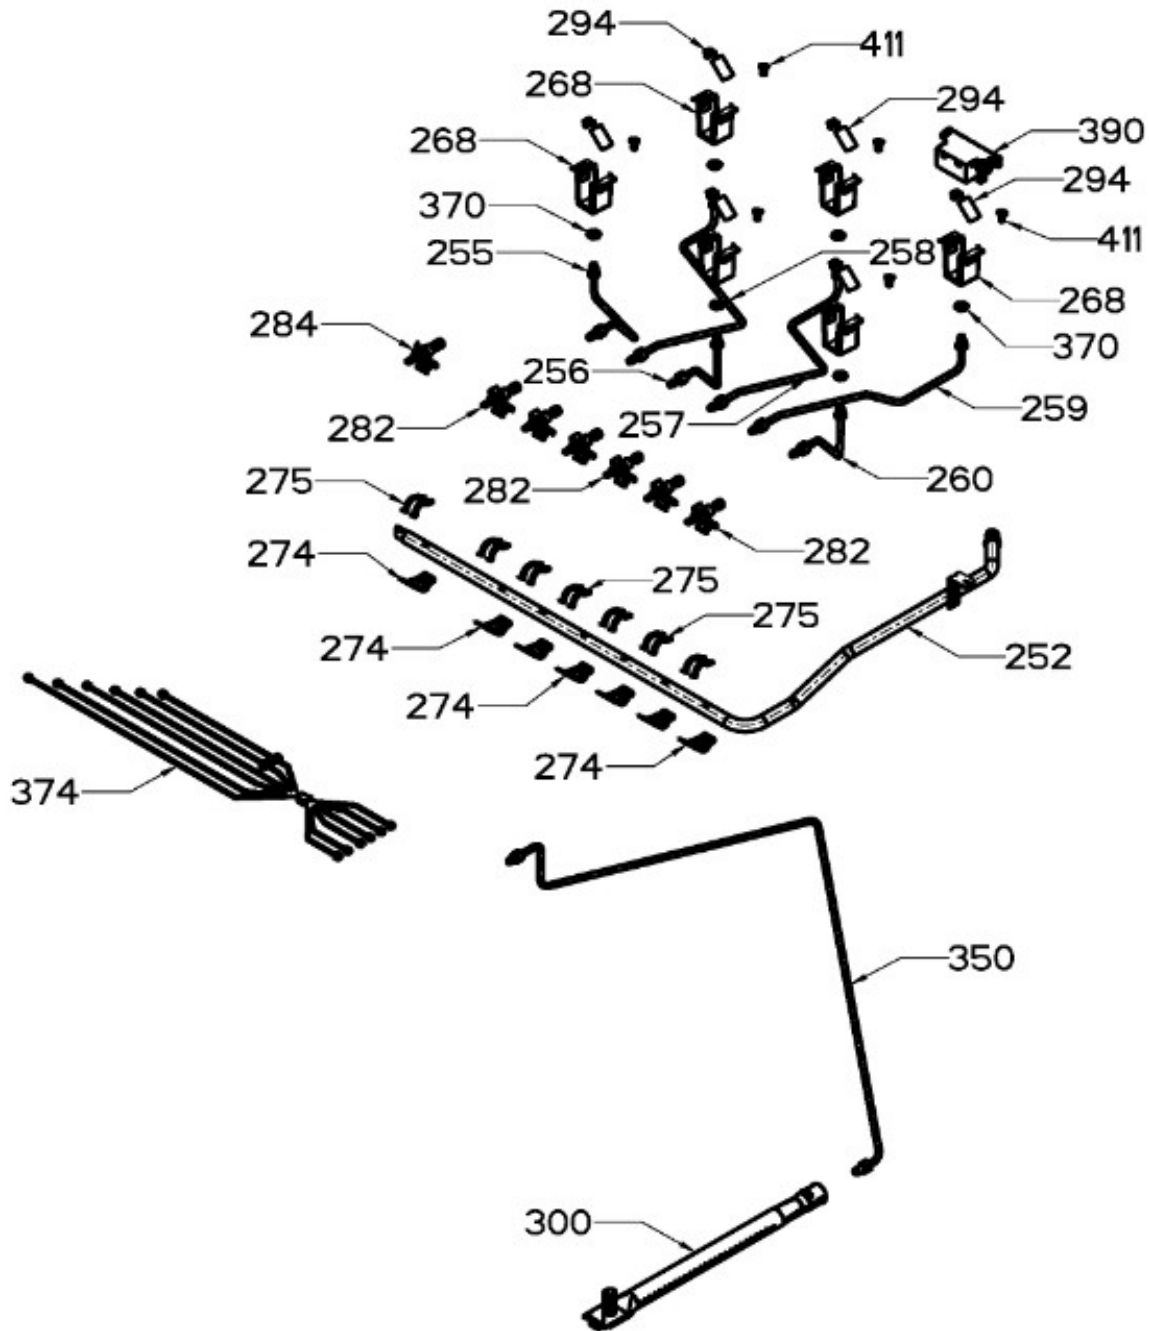

1418

KIT DE CONVERSION GN

1356

KIT BÁSICO DE CONEXIÓN DE GAS

Distribuidor Autorizado

SurteRápido.com

Venta de Refacciones
Electrodomesticas

ESTUFA MA0C80300CI2A

Guía	Refacción	Descripción
1	WS01L16061	PARRILLA MATE
1	WS01L16061	PARRILLA MATE
5	WS01L08236	PLANCHA PARA COMAL PROTEO
15	WS01L15730	CAPELO ENS
28	WS01L07755	TOPE VIDRIO
90	WS01F07994	TAPA QUEMADOR ESTANDAR MATE
93	WS01F07993	TAPA QUEMADOR JUMBO MATE
100	WS01F07976	QUEMADOR MEDIANO OPTIMO
102	WS01A01035	PERNO ASADOR
103	WS01F09603	QUEMADOR JUMBO OPTIMO
120	WS01L15735	CUBIERTA SUP
127	WS01A00962	SOPORTE CAPELO
128	WS01A00961	SOPORTE CAPELO
133	WS01A01349	CLIP FRENTE PERILLAS
135	WS01A01350	CLIP FRENTE PERILLAS
138	WS01L18149	PERILLA
150	WS01L15760	FRENTE PERILLAS C/SE
150	WS01L15760	FRENTE PERILLAS C/SE
151	WS01F08219	AISLANTE FRENTE DE PERILLAS
161	WS01A02048	SOPORTE CUBIERTA SUPER
232	WS01F07991	INTERRUPTOR DUAL
252	WS01F08190	TUBO DE VALVULAS ENS
255	WS01F09591	TUBO FRONTAL IZQ ENS
256	WS01F09596	TUBO CENT FRONT ENS
257	WS01F09594	TUBO CENT POST ENS
258	WS01F09592	TUBO POSTERIOR IZQ ENS
259	WS01F09599	TUBO POST DER ENS
260	WS01F09595	TUBO CENT FRONT ENS
268	WS01A00708	SOPORTE P/BUJIA CENTRAL
271	WS01A02066	SOPORTE TRANSVERSAL
274	WS01A01471	ABRAZADERA SUP.
275	WS01A01469	ABRAZADERA INF.
282	WS01F03721	VALVULA QUEMADOR
284	WS01F07233	TERMOCONTROL 5 POSICIONES
294	WS01L01550	CUBRE ESPREA