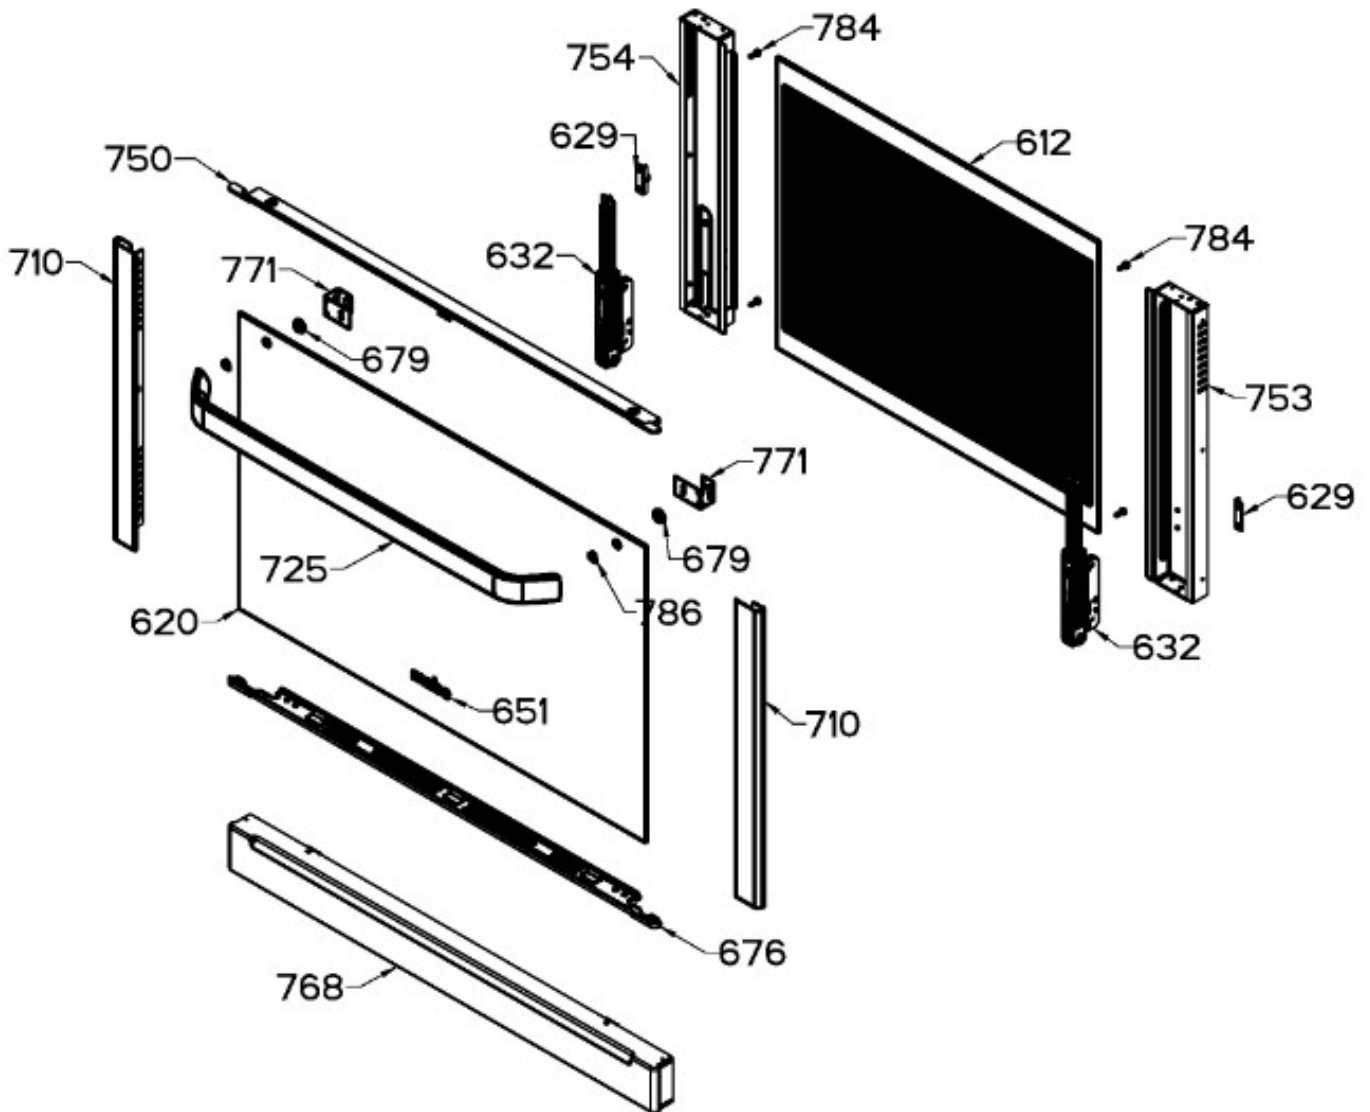

1356
KIT BASICO DE
CONEXION DE GAS

Distribuidor Autorizado

SurteRápido.com

Venta de Refacciones
Electrodomesticas

ESTUFA MA0C80300CI3A

Distribuidor Autorizado

SurteRápido.com

Venta de Refacciones
Electrodomesticas

ESTUFA MA0C80300CI3A

Distribuidor Autorizado

SurteRápido.com

Venta de Refacciones
Electrodomesticas

ESTUFA MA0C80300CI3A

Guía	Refacción	Descripción
1	WS01L16061	PARRILLA MATE
5	WS01L08236	PLANCHA PARA COMAL PROTEO
15	WS01L18925	CAPELO ENS
28	WS01L07755	TOPE VIDRIO
90	WS01F07994	TAPA QUEMADOR ESTANDAR MATE
93	WS01F07993	TAPA QUEMADOR JUMBO MATE
100	WS01F07976	QUEMADOR MEDIANO OPTIMO
102	WS01A01035	PERNO ASADOR
103	WS01F09603	QUEMADOR JUMBO OPTIMO
120	WS01L15735	CUBIERTA SUP
127	WS01A00962	SOPORTE CAPELO
128	WS01A00961	SOPORTE CAPELO
133	WS01A01349	CLIP FRENTE PERILLAS
135	WS01A01350	CLIP FRENTE PERILLAS
138	WS01L18149	PERILLA
150	WS01L15760	FRENTE PERILLAS
151	WS01F08219	AISLANTE FRENTE DE PERILLAS
161	WS01A02048	SOPORTE CUBIERTA SUPER
232	WS01F07991	INTERRUPTOR DUAL
252	WS01F08190	TUBO DE VALVULAS ENS
255	WS01F09591	TUBO FRONTAL IZQ ENS
256	WS01F09596	TUBO CENT FRONT ENS
257	WS01F09594	TUBO CENT POST ENS
258	WS01F09592	TUBO POSTERIOR IZQ ENS
259	WS01F09599	TUBO POST DER ENS
260	WS01F09595	TUBO CENT FRONT ENS
268	WS01A00708	SOPORTE P/BUJIA CENTRAL
271	WS01A02066	SOPORTE TRANSVERSAL
274	WS01A01471	ABRAZADERA SUP.
275	WS01A01469	ABRAZADERA INF.
282	WS01F03721	VALVULA QUEMADOR
284	WS01F07233	TERMOCONTROL 5 POSICIONES
294	WS01L01550	CUBRE ESPREA
300	WS01F07172	QUEMADOR ENS HORNO
350	WS01F07174	TUBO ALI. DE HORNO