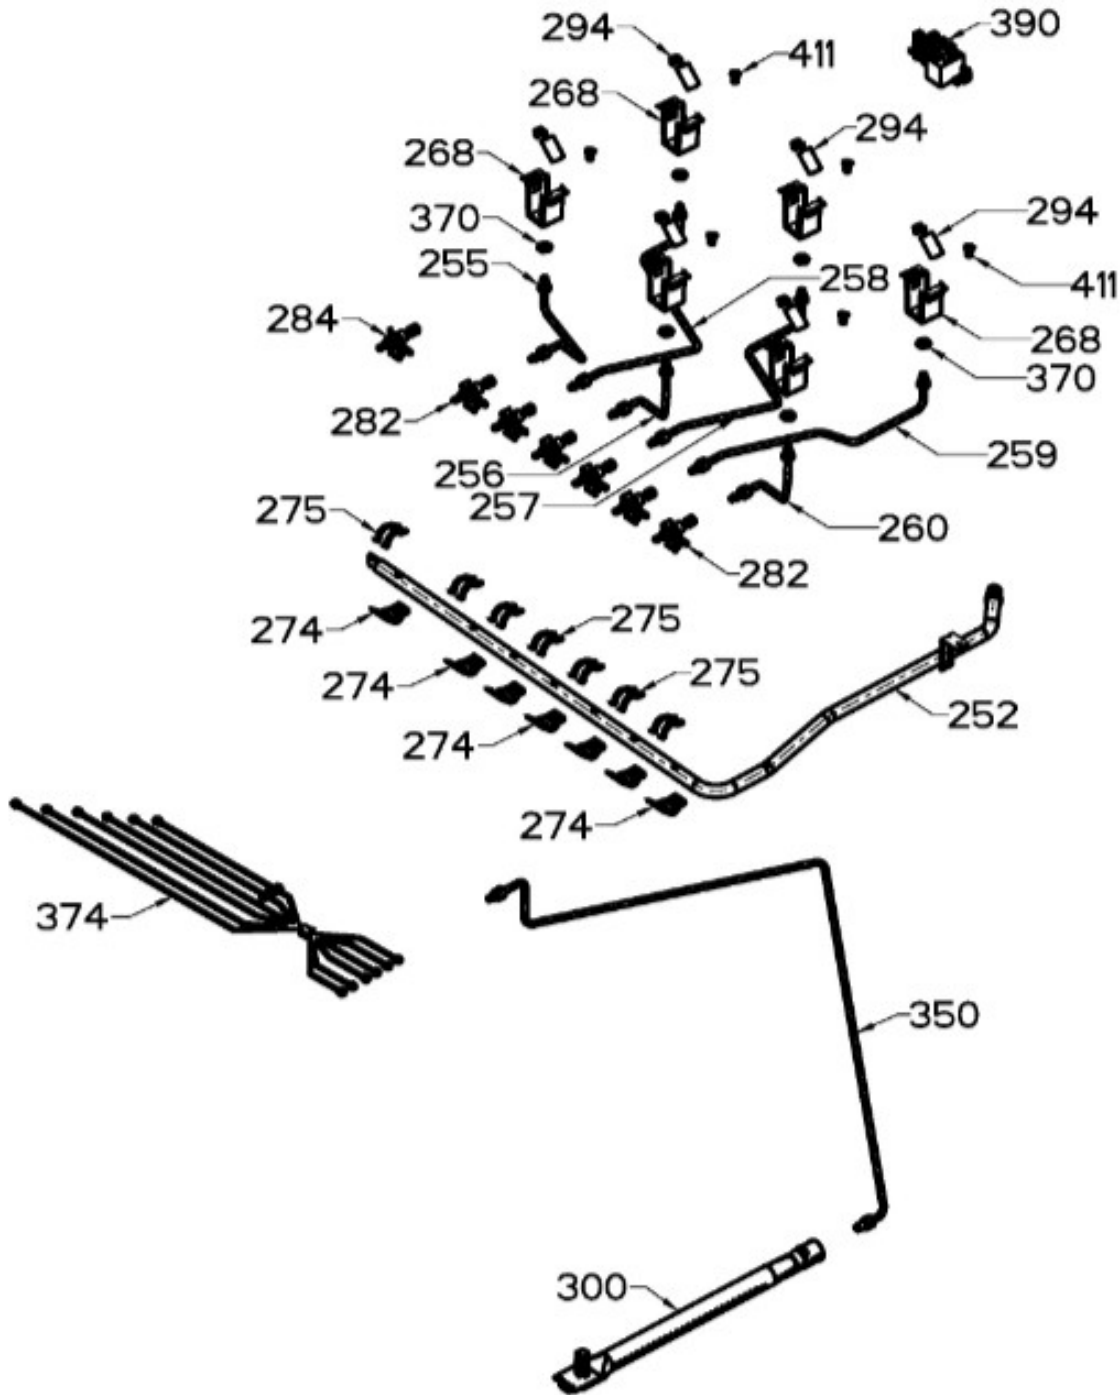

1356
KIT BASICO DE
CONEXION DE GAS

Distribuidor Autorizado

SurteRápido.com

Venta de Refacciones
Electrodomesticas

ESTUFA MA0C80300CI3A

Distribuidor Autorizado

SurteRápido.com

Venta de Refacciones
Electrodomesticas

ESTUFA MA0C80300CI3A

Distribuidor Autorizado

SurteRápido.com

Venta de Refacciones
Electrodomesticas

ESTUFA MA0C80300CI3A

Guía	Refacción	Descripción
1	WS01L16061	PARRILLA MATE
5	WS01L08236	PLANCHA PARA COMAL PROTEO
15	WS01L18925	CAPELO ENS
28	WS01L07755	TOPE VIDRIO
90	WS01F07994	TAPA QUEMADOR ESTANDAR MATE
93	WS01F07993	TAPA QUEMADOR JUMBO MATE
100	WS01F07976	QUEMADOR MEDIANO OPTIMO
102	WS01A01035	PERNO ASADOR
103	WS01F09603	QUEMADOR JUMBO OPTIMO
120	WS01L15735	CUBIERTA SUP
127	WS01A00962	SOPORTE CAPELO
128	WS01A00961	SOPORTE CAPELO
133	WS01A01349	CLIP FRENTE PERILLAS
135	WS01A01350	CLIP FRENTE PERILLAS
138	WS01L18149	PERILLA
150	WS01L15760	FRENTE PERILLAS
151	WS01F08219	AISLANTE FRENTE DE PERILLAS
161	WS01A02048	SOPORTE CUBIERTA SUPER
232	WS01F07991	INTERRUPTOR DUAL
252	WS01F08190	TUBO DE VALVULAS ENS
255	WS01F09591	TUBO FRONTAL IZQ ENS
256	WS01F09596	TUBO CENT FRONT ENS
257	WS01F09594	TUBO CENT POST ENS
258	WS01F09592	TUBO POSTERIOR IZQ ENS
259	WS01F09599	TUBO POST DER ENS
260	WS01F09595	TUBO CENT FRONT ENS
268	WS01A00708	SOPORTE P/BUJIA CENTRAL
271	WS01A02066	SOPORTE TRANSVERSAL
274	WS01A01471	ABRAZADERA SUP.
275	WS01A01469	ABRAZADERA INF.
282	WS01F03721	VALVULA QUEMADOR
284	WS01F07233	TERMOCONTROL 5 POSICIONES
294	WS01L01550	CUBRE ESPREA
300	WS01F07172	QUEMADOR ENS HORNO
350	WS01F07174	TUBO ALI. DE HORNO