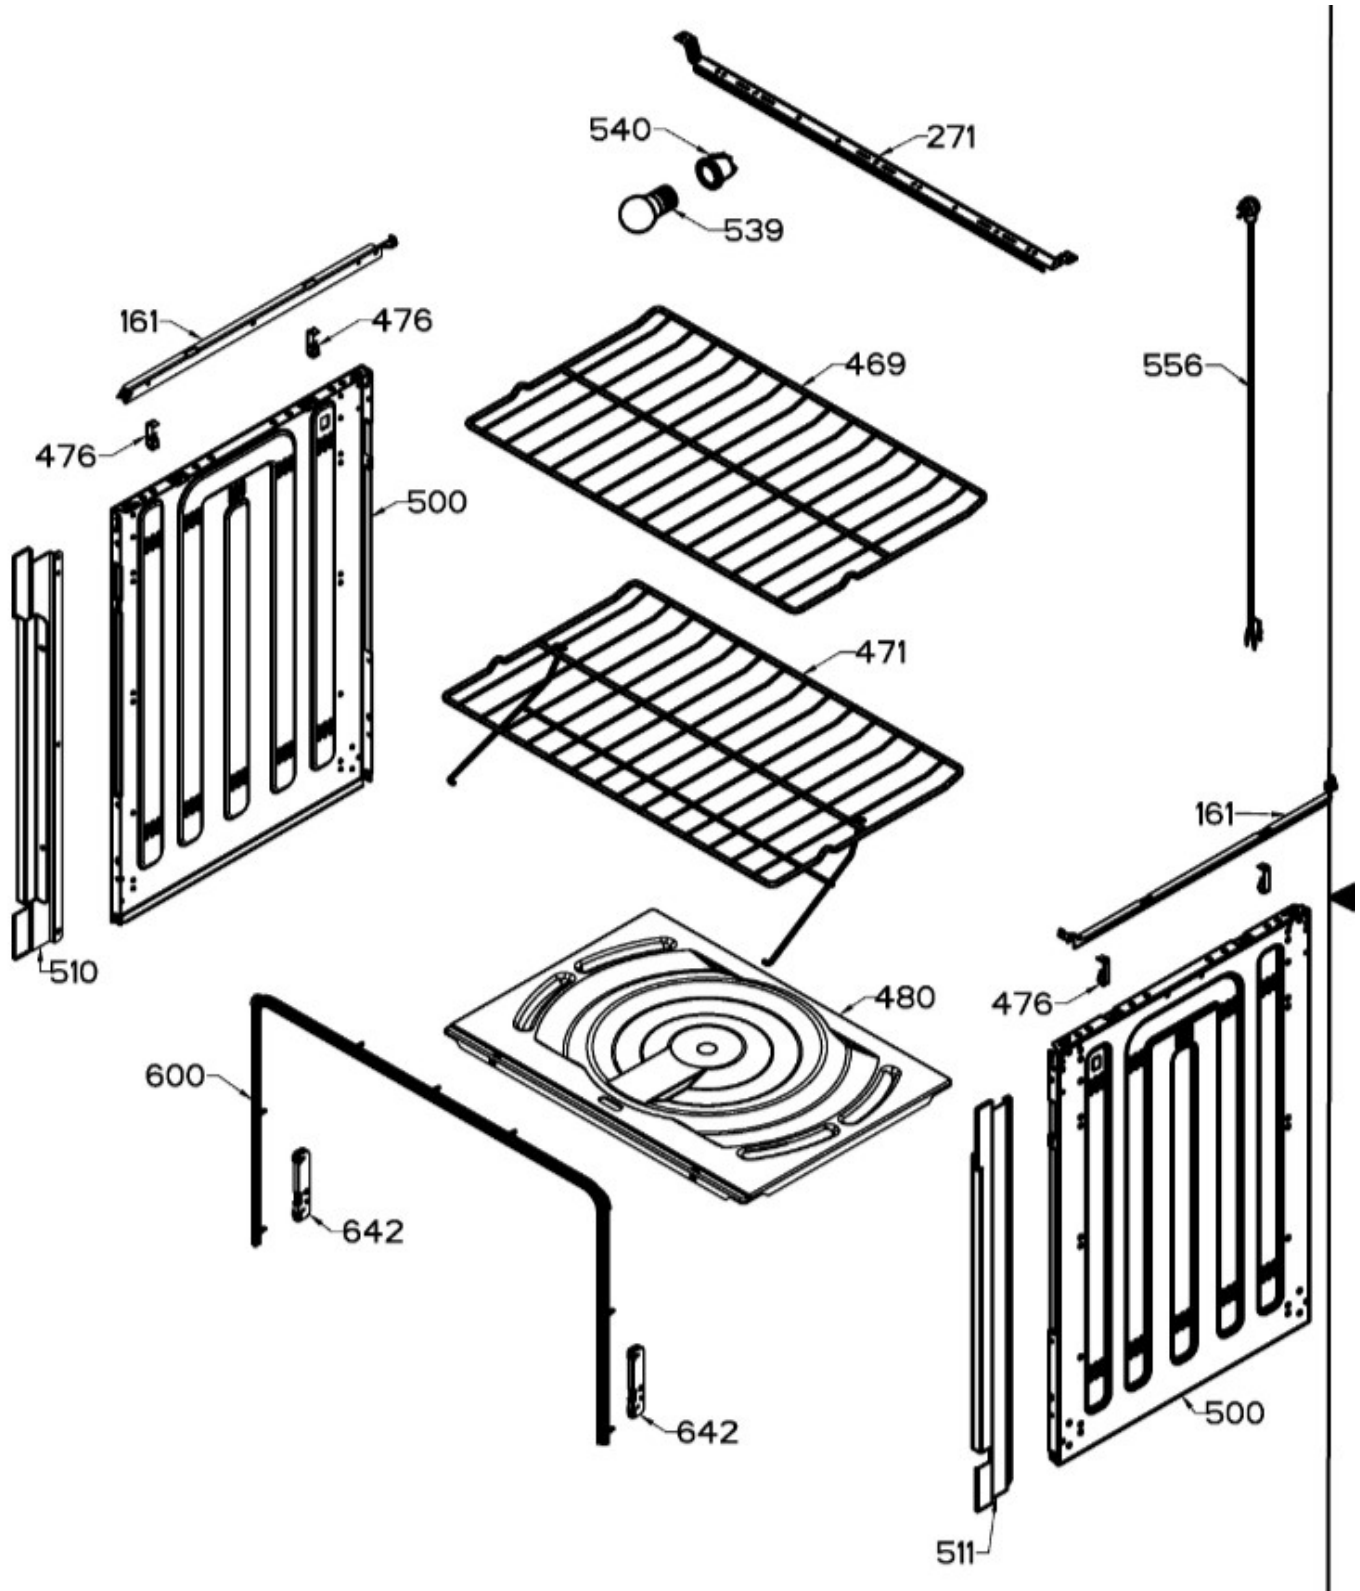

1356
KIT BASICO DE
CONEXION DE GAS

Distribuidor Autorizado

SurteRápido.com

Venta de Refacciones
Electrodomesticas

ESTUFA MA0C80300CI3A

Distribuidor Autorizado

SurteRápido.com

Venta de Refacciones
Electrodomesticas

ESTUFA MA0C80300CI3A

Distribuidor Autorizado

SurteRápido.com

Venta de Refacciones
Electrodomesticas

ESTUFA MA0C80300CI3A

Guía	Refacción	Descripción
1	WS01L16061	PARRILLA MATE
5	WS01L08236	PLANCHA PARA COMAL PROTEO
15	WS01L18925	CAPELO ENS
28	WS01L07755	TOPE VIDRIO
90	WS01F07994	TAPA QUEMADOR ESTANDAR MATE
93	WS01F07993	TAPA QUEMADOR JUMBO MATE
100	WS01F07976	QUEMADOR MEDIANO OPTIMO
102	WS01A01035	PERNO ASADOR
103	WS01F09603	QUEMADOR JUMBO OPTIMO
120	WS01L15735	CUBIERTA SUP
127	WS01A00962	SOPORTE CAPELO
128	WS01A00961	SOPORTE CAPELO
133	WS01A01349	CLIP FRENTE PERILLAS
135	WS01A01350	CLIP FRENTE PERILLAS
138	WS01L18149	PERILLA
150	WS01L15760	FRENTE PERILLAS
151	WS01F08219	AISLANTE FRENTE DE PERILLAS
161	WS01A02048	SOPORTE CUBIERTA SUPER
232	WS01F07991	INTERRUPTOR DUAL
252	WS01F08190	TUBO DE VALVULAS ENS
255	WS01F09591	TUBO FRONTAL IZQ ENS
256	WS01F09596	TUBO CENT FRONT ENS
257	WS01F09594	TUBO CENT POST ENS
258	WS01F09592	TUBO POSTERIOR IZQ ENS
259	WS01F09599	TUBO POST DER ENS
260	WS01F09595	TUBO CENT FRONT ENS
268	WS01A00708	SOPORTE P/BUJIA CENTRAL
271	WS01A02066	SOPORTE TRANSVERSAL
274	WS01A01471	ABRAZADERA SUP.
275	WS01A01469	ABRAZADERA INF.
282	WS01F03721	VALVULA QUEMADOR
284	WS01F07233	TERMOCONTROL 5 POSICIONES
294	WS01L01550	CUBRE ESPREA
300	WS01F07172	QUEMADOR ENS HORNO
350	WS01F07174	TUBO ALI. DE HORNO