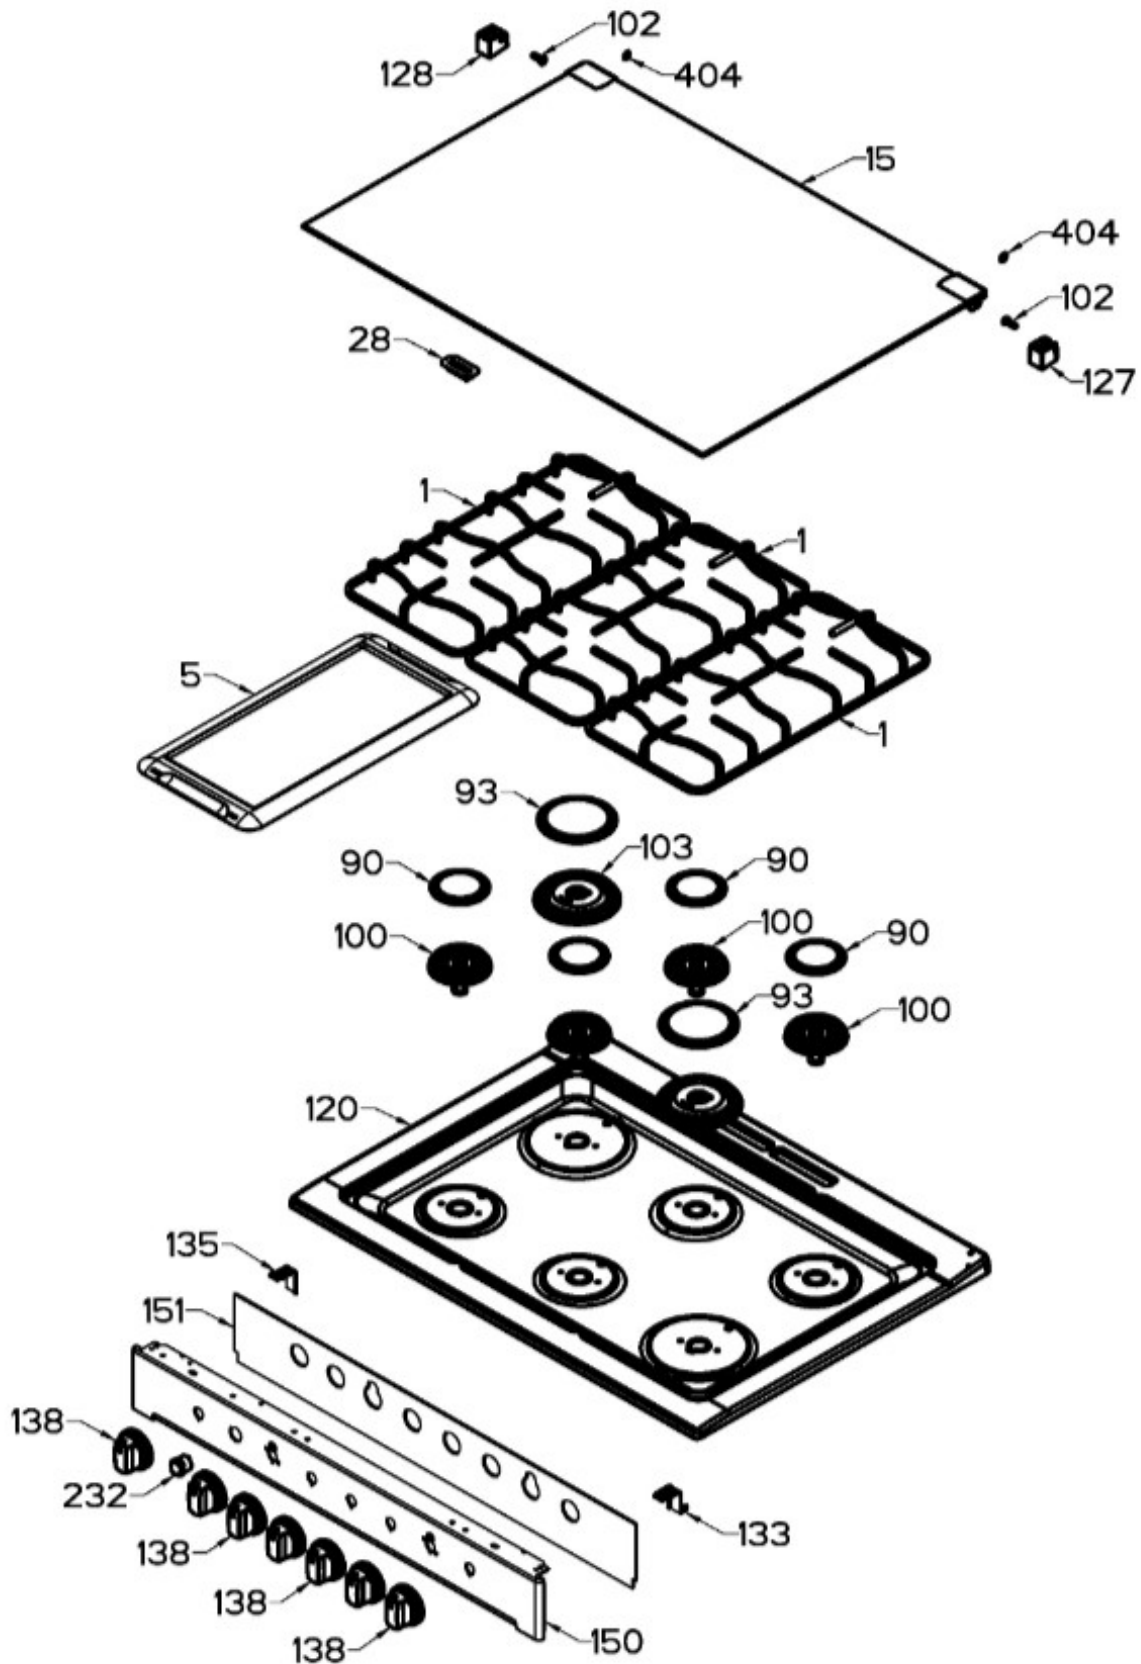

Distribuidor Autorizado

SurteRápido.com

Venta de Refacciones
Electrodomesticas

ESTUFA MA0C80300CI3A