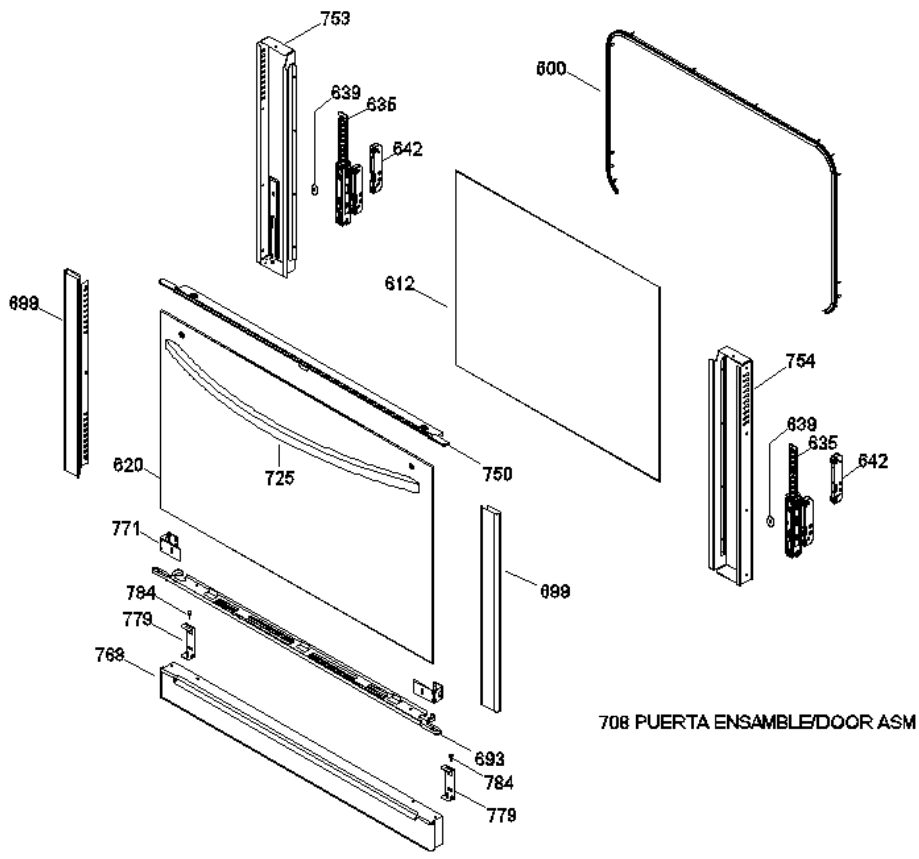

MA0C8030C10A

MA0C8030C10A

MA0C8030C10A

MA0C8030C10A

1	222D2317P001NE	PARRILLA SUPERIOR NEGR
5	183D8775G006NE	COMAL TROQUELADO NEGRO
15	222D3462G003	CAPELO ESTUFA ENSAMBLE
28	317B7438P001	TOPE VIDRIO CAPELO
61	183D9454P003	AISLANTE DE CONTROL
90	263B7045G001NE	TAPA QUEMADOR SUP. 3" (NGA.)
93	263B7046G001NE	TAPA QUEMADOR SUP. 4" (NGA.)
100	223C4268G001	QUEMADOR ENSAMBLE 3"
102	245B1324P007	PERNO ASADOR
103	223C4269G001	QUEMADOR ENSAMBLE 4"
119	183D7559P001	REFLECTOR DE ALUMINIO
120	222D2434P007	CUBIERTA SUPERIOR INOX
127	223C5120P004	SOPORTE CAPELO
128	223C5120P003	SOPORTE CAPELO
131	317B7745P001PY	MOLDURA FRENTE PERILLA
133	317B7816P001	CLIP FRENTE DE PERILLA
135	317B7816P002	CLIP FRENTE DE PERILLA
138	222D2436P011	PERILLA MABE
140	222D2436P018	PERILLA(GRIS)
150	222D2432P036S	FRENTE DE PERILLAS(GRIS)
232	317B6617P031	INTERRUPTOR LUZ PLATA
233	317B6617P033	INTERRUPTOR QUEMADOR PLATA
252	222D2370G011	TUBO DE VALVULAS ENS
255	222D2552G001	TUBO QUEM FRONTAL IZQU
256	222D2584G002	TUBO QUEM CENTRAL FRONT
257	222D2582G001	TUBO QUEM CENTRAL POST
258	222D2553G002	TUBO QUEM POSTERIOR IZ
259	222D2585G001	TUBO QUEM DERECHO POST
260	222D2584G001	TUBO QUEM CENTRAL FRON
268	221C3567P002	SOPORTE P/BUJIA CENTRA
271	181D7582P003	SOPORTE TRANSVERSAL
281	223C3275G008	VALV.QUEMADOR 270 UNIFICADA
282	223C3275G009	VALV.QUEMADOR JUMBO UNIFICADA