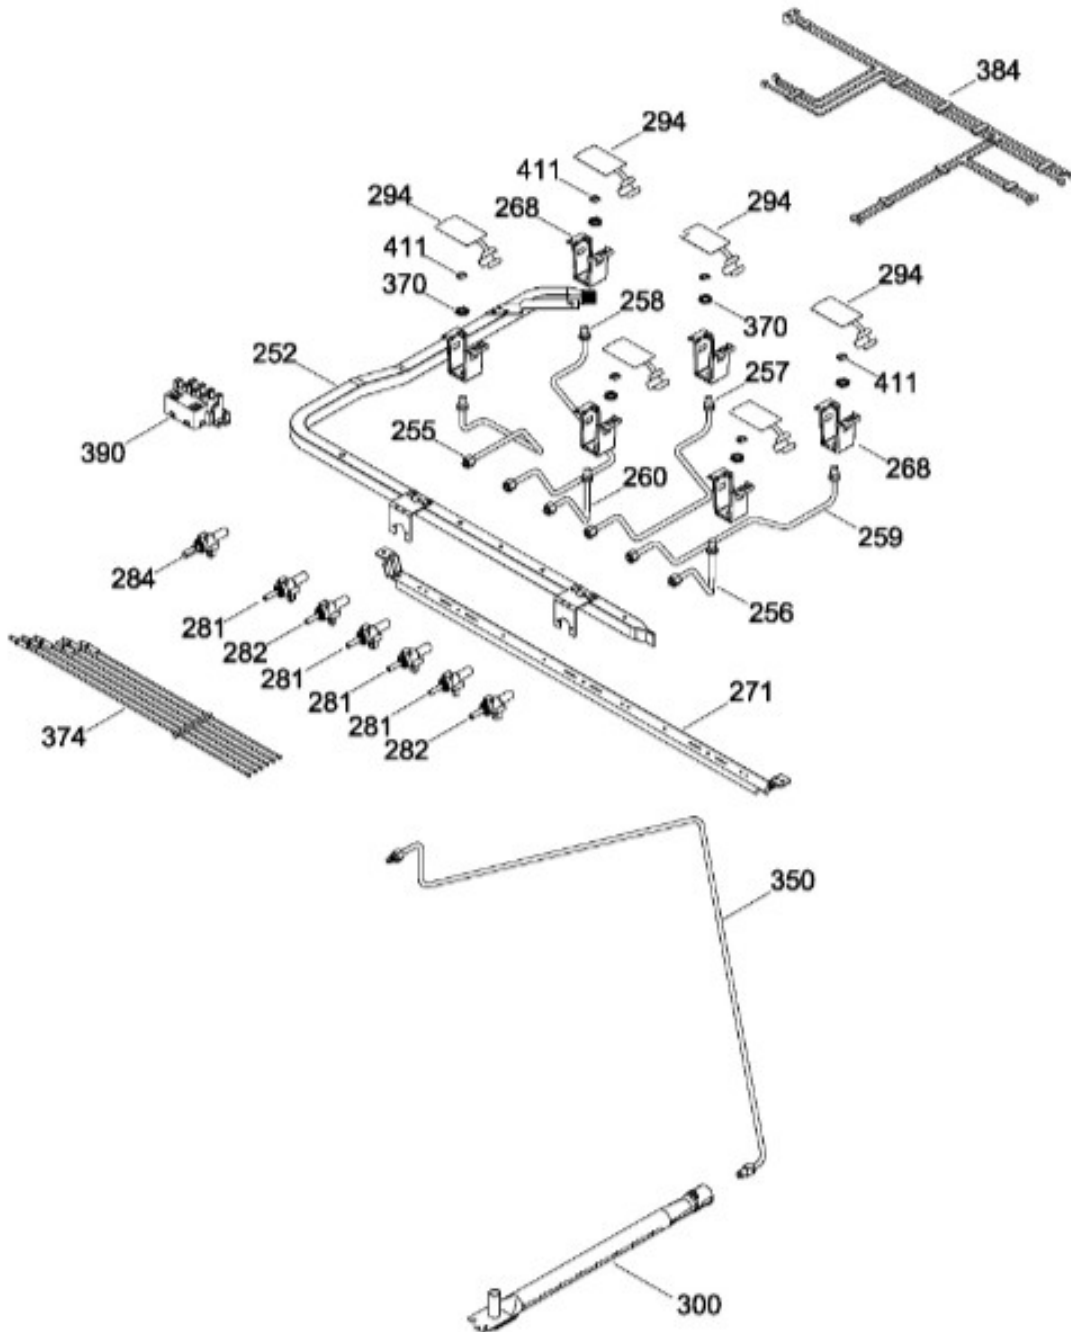

Distribuidor Autorizado

SurteRápido.com

Venta de Refacciones
Electrodomesticas

ESTUFA MA0C8030CI0C

SISTEMA DE GAS/GAS & BURNER PARTS

MA0C8030CI0C