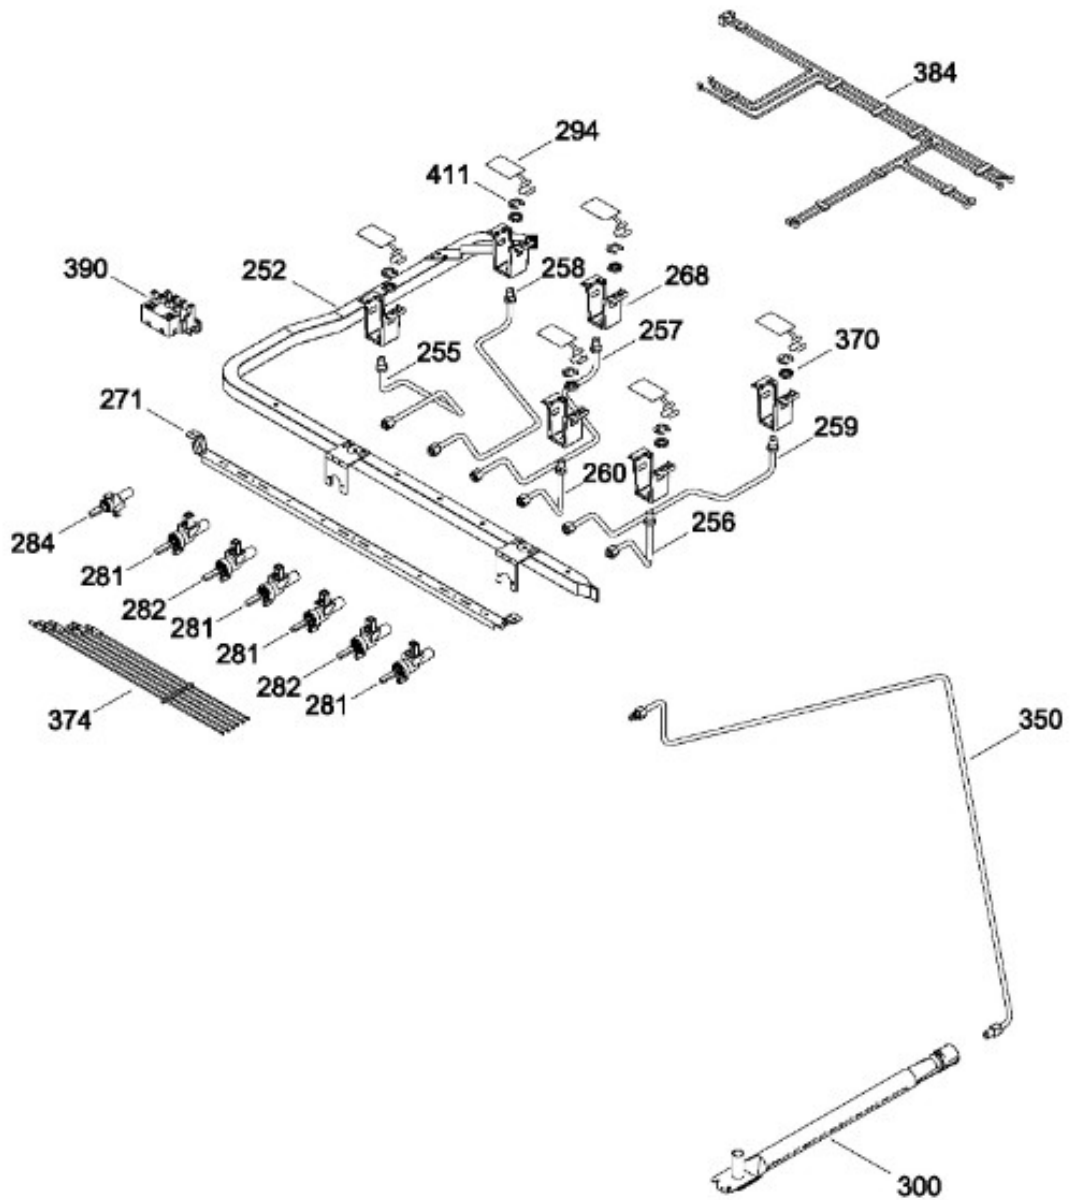

Distribuidor Autorizado

SurteRápido.com

Venta de Refacciones
Electrodomesticas

ESTUFA MA0C8030CI1A

SISTEMA DE GAS/GAS & BURNER PARTS

MA0C8030CI1A