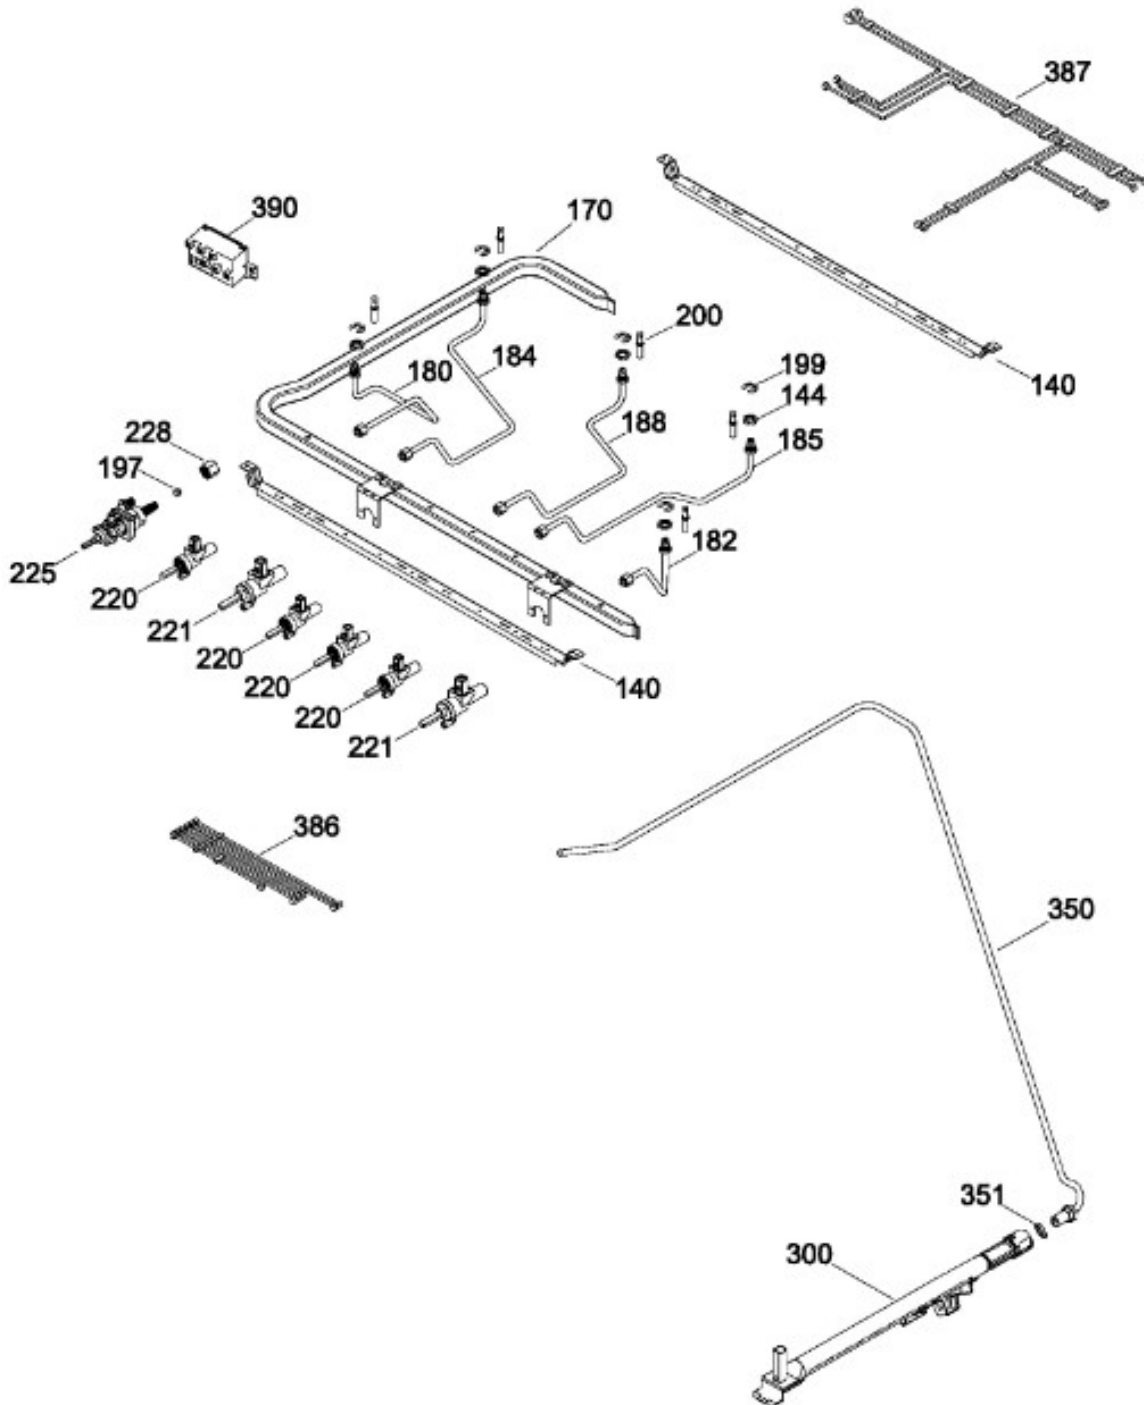

Distribuidor Autorizado

SurteRápido.com

Venta de Refacciones
Electrodomesticas

ESTUFA MA0C8035CI0A

CUBIERTA / TOP RANGE

MA0C8035CI0A

Distribuidor Autorizado

SurteRápido.com

Venta de Refacciones
Electrodomesticas

ESTUFA MA0C8035C10A

SISTEMA DE GAS/GAS & BURNER PARTS

MA0C8035C10A

Distribuidor Autorizado

SurteRápido.com

Venta de Refacciones
Electrodomesticas

ESTUFA MA0C8035CI0A

GABINETE/BODY PARTS

MA0C8035CI0A

Distribuidor Autorizado

SurteRápido.com

Venta de Refacciones
Electrodomesticas

ESTUFA MA0C8035C10A

PUERTA/DOOR PARTS

MA0C8035C10A

830 PUERTA ENSAMBLE/DOOR ASM

Distribuidor Autorizado

SurteRápido.com

Venta de Refacciones
Electrodomesticas

ESTUFA MA0C8035C10A

Guía	Refacción	Descripción
1	WS01L05422	PARRILLA SUP. NE.
1	WS01L05419	PARRILLA SUP. NE.
3	WR01A00401	PLACA EMBLEMA MABE SED
3	WR01A01249	PLACA EMBLEMA MABE SED
3	WR01A02267	PLACA EMBLEMA SIRIUS 360
5	WS01L00537	COMAL TROQ. NE.
5	WS01L08236	COMAL TROQ. NE.
15	WS01L00328	CAPELO ESTUFA ENS.
15	WS01L14588	CAPELO ESTUFA ENS.
15	WS01L15852	CAPELO ESTUFA ENS.
15	WS01L15730	CAPELO ESTUFA ENS.
28	WS01L07756	TOPE VIDRIO CAPELO
61	WS01F00132	AISLANTE DE CONTROL
70	WS01L04361	MOLDURA FRENTE PERILLAS PY.
90	WS01F02507	TAPA QUEMADOR 3 PULG. ENS.
93	WS01F02509	TAPA QUEMADORES 4 ENS.
100	WS01F02218	QUEMADOR ENS. 3
100	WS01F02219	QUEMADOR ENS. 3
103	WS01F02220	QUEMADOR ENS. 4
103	WS01F02221	QUEMADOR ENS. 4
119	WS01L06908	REFLECTOR DE ALUMINIO
120	WS01L01339	CUBIERTA SUP. INOX.
127	WS01A00962	SOPORTE CAPELO
128	WS01A00961	SOPORTE CAPELO
133	WS01A01349	CLIP FRENTE PERILLAS
135	WS01A01350	CLIP FRENTE PERILLAS
140	WS01A02066	SOPORTE TRANSVERSAL
144	WS01A01130	TUERCA ECO.
170	WS01F03224	TUBO VALVULAS ENS.
180	WS01F03409	TUBO QUEMADORES FRONTAL IZQ.
182	WS01F03382	TUBO QUEMADORES CENTRAL FRONTAL
182	WS01F06962	TUBO QUEMADORES CENTRAL FRONTAL
184	WS01F03435	TUBO QUEMADORES POST. IZQ.
185	WS01F03387	TUBO QUEMADORES DER. POST.
188	WS01F03385	TUBO QUEMADORES CENTRAL POST.