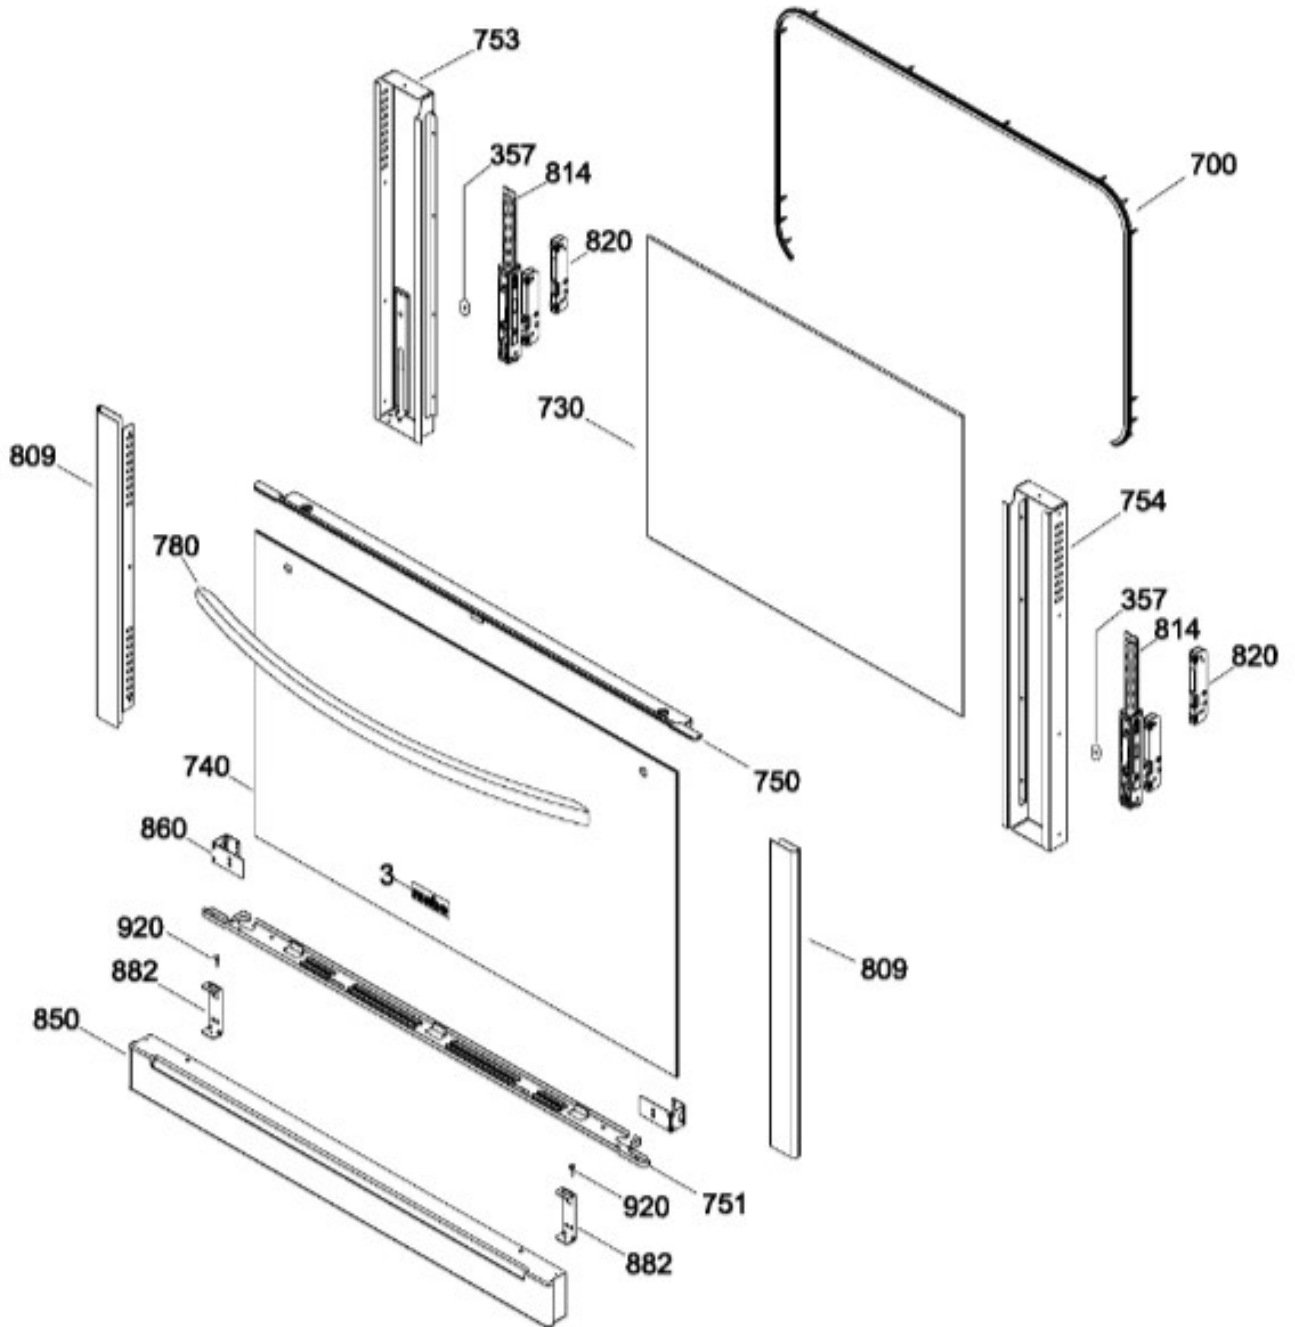

GABINETE/BODY PARTS

MA0C8035CI0A

Distribuidor Autorizado

SurteRápido.com

Venta de Refacciones
Electrodomesticas

ESTUFA MA0C8035C10A

PUERTA/DOOR PARTS

MA0C8035C10A

830 PUERTA ENSAMBLE/DOOR ASM

Distribuidor Autorizado

SurteRápido.com

Venta de Refacciones
Electrodomesticas

ESTUFA MA0C8035C10A

Guía	Refacción	Descripción
1	WS01L05422	PARRILLA SUP. NE.
1	WS01L05419	PARRILLA SUP. NE.
3	WR01A00401	PLACA EMBLEMA MABE SED
3	WR01A01249	PLACA EMBLEMA MABE SED
3	WR01A02267	PLACA EMBLEMA SIRIUS 360
5	WS01L00537	COMAL TROQ. NE.
5	WS01L08236	COMAL TROQ. NE.
15	WS01L00328	CAPELO ESTUFA ENS.
15	WS01L14588	CAPELO ESTUFA ENS.
15	WS01L15852	CAPELO ESTUFA ENS.
15	WS01L15730	CAPELO ESTUFA ENS.
28	WS01L07756	TOPE VIDRIO CAPELO
61	WS01F00132	AISLANTE DE CONTROL
70	WS01L04361	MOLDURA FRENTE PERILLAS PY.
90	WS01F02507	TAPA QUEMADOR 3 PULG. ENS.
93	WS01F02509	TAPA QUEMADORES 4 ENS.
100	WS01F02218	QUEMADOR ENS. 3
100	WS01F02219	QUEMADOR ENS. 3
103	WS01F02220	QUEMADOR ENS. 4
103	WS01F02221	QUEMADOR ENS. 4
119	WS01L06908	REFLECTOR DE ALUMINIO
120	WS01L01339	CUBIERTA SUP. INOX.
127	WS01A00962	SOPORTE CAPELO
128	WS01A00961	SOPORTE CAPELO
133	WS01A01349	CLIP FRENTE PERILLAS
135	WS01A01350	CLIP FRENTE PERILLAS
140	WS01A02066	SOPORTE TRANSVERSAL
144	WS01A01130	TUERCA ECO.
170	WS01F03224	TUBO VALVULAS ENS.
180	WS01F03409	TUBO QUEMADORES FRONTAL IZQ.
182	WS01F03382	TUBO QUEMADORES CENTRAL FRONTAL
182	WS01F06962	TUBO QUEMADORES CENTRAL FRONTAL
184	WS01F03435	TUBO QUEMADORES POST. IZQ.
185	WS01F03387	TUBO QUEMADORES DER. POST.
188	WS01F03385	TUBO QUEMADORES CENTRAL POST.