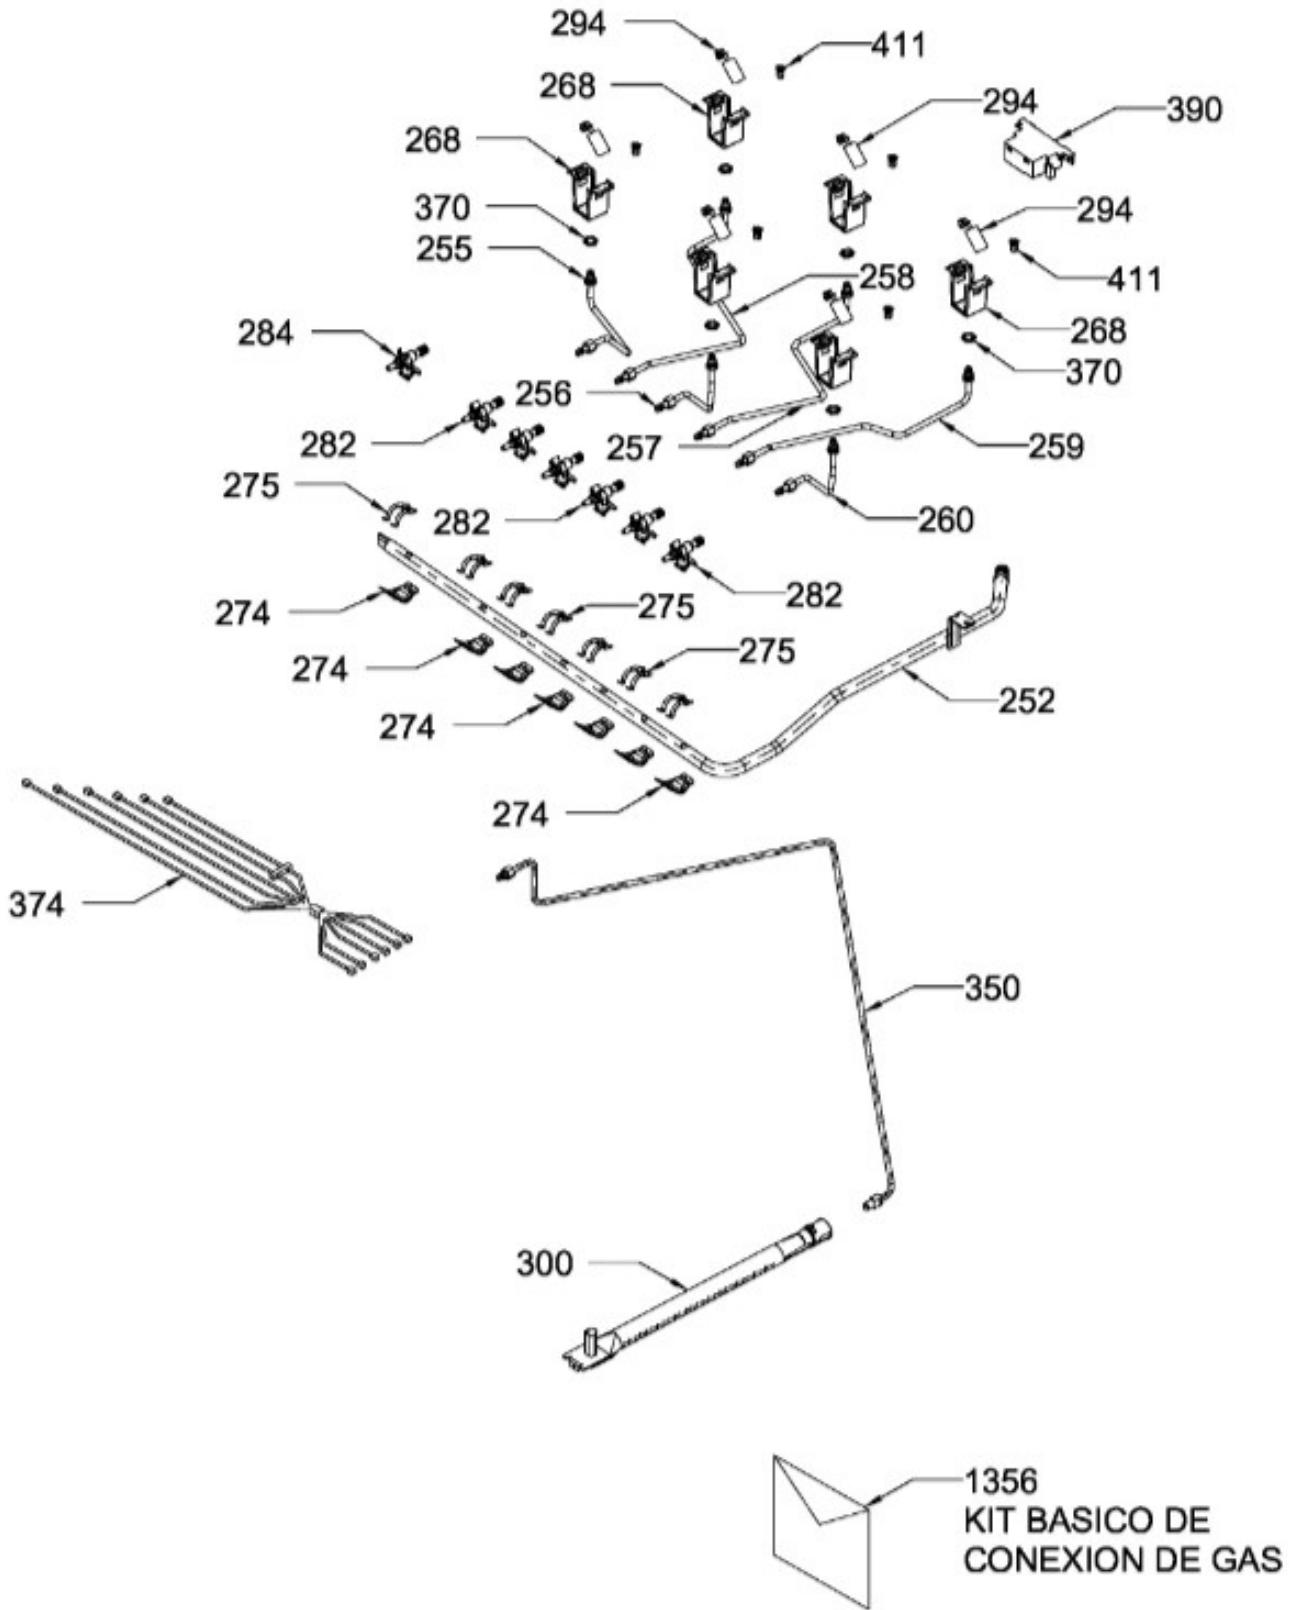

Distribuidor Autorizado

SurteRápido.com

Venta de Refacciones
Electrodomesticas

ESTUFA MA0C804500C10A

Distribuidor Autorizado

SurteRápido.com

Venta de Refacciones
Electrodomesticas

ESTUFA MA0C804500C10A

Distribuidor Autorizado

SurteRápido.com

Venta de Refacciones
Electrodomesticas

ESTUFA MA0C804500C10A

Guía	Refacción	Descripción
1	WS01L18158	PARRILLA LATERAL
3	WS01L18159	PARRILLA CENTRAL
5	WS01L14428	COMAL
15	WS01L15852	CAPELO ESTUFA ENS.
15	WS01L15730	CAPELO ESTUFA ENS.
28	WS01L07756	TOPE VIDRIO CAPELO
90	WS01F07994	TAPA QUEMADOR ESTANDAR MATE
93	WS01F07993	TAPA QUEMADOR JUMBO MATE
100	WS01F07976	QUEMADOR MEDIANO OPTIMO
102	WS01A01035	PERNO ASADOR
103	WS01F09603	QUEMADOR JUMBO OPTIMO
120	WS01L15735	CUBIERTA SUP
127	WS01A00962	SOPORTE CAPELO
128	WS01A00961	SOPORTE CAPELO
133	WS01A01349	CLIP FRENTE PERILLAS
135	WS01A01350	CLIP FRENTE PERILLAS
138	WS01L18149	PERILLA
150	WS01L15760	FRENTE PERILLAS C/SE
150	WS01L15760	FRENTE PERILLAS C/SE
151	WS01F08219	AISLANTE FRENTE DE PERILLAS
161	WS01A02048	SOPORTE CUBIERTA SUPER
232	WS01F07991	INTERRUPTOR DUAL
252	WS01F08190	TUBO DE VALVULAS ENS
255	WS01F09591	TUBO FRONTAL IZQ ENS
256	WS01F09596	TUBO CENT FRONT ENS
257	WS01F09594	TUBO CENT POST ENS
258	WS01F09592	TUBO POSTERIOR IZQ ENS
259	WS01F09599	TUBO POST DER ENS
260	WS01F09595	TUBO CENT FRONT ENS
268	WS01A00708	SOPORTE P/BUJIA CENTRAL
271	WS01A02066	SOPORTE TRANSVERSAL
274	WS01A01471	ABRAZADERA SUP.
275	WS01A01469	ABRAZADERA INF.
282	WS01F03721	VALVULA QUEMADOR
284	WS01F07233	TERMOCONTROL 5 POSICIONES