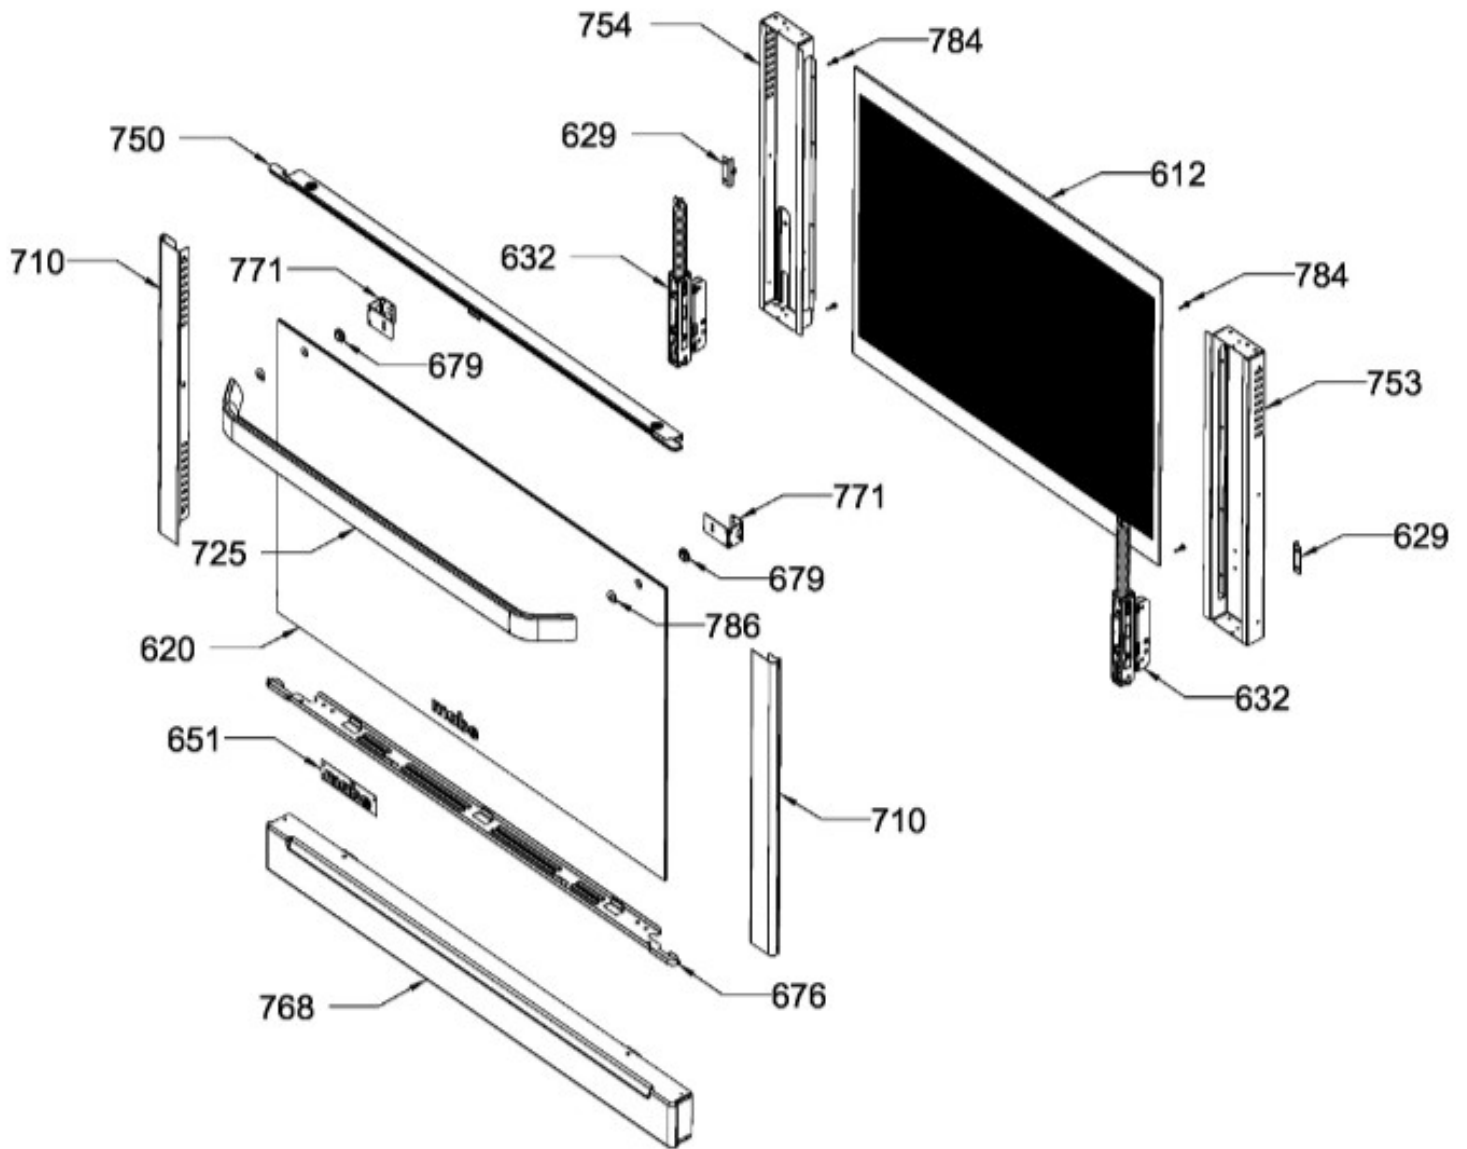

Distribuidor Autorizado

SurteRápido.com

Venta de Refacciones
Electrodomesticas

ESTUFA MA0C804500C10A

Guía	Refacción	Descripción
1	WS01L18158	PARRILLA LATERAL
3	WS01L18159	PARRILLA CENTRAL
5	WS01L14428	COMAL
15	WS01L15852	CAPELO ESTUFA ENS.
15	WS01L15730	CAPELO ESTUFA ENS.
28	WS01L07756	TOPE VIDRIO CAPELO
90	WS01F07994	TAPA QUEMADOR ESTANDAR MATE
93	WS01F07993	TAPA QUEMADOR JUMBO MATE
100	WS01F07976	QUEMADOR MEDIANO OPTIMO
102	WS01A01035	PERNO ASADOR
103	WS01F09603	QUEMADOR JUMBO OPTIMO
120	WS01L15735	CUBIERTA SUP
127	WS01A00962	SOPORTE CAPELO
128	WS01A00961	SOPORTE CAPELO
133	WS01A01349	CLIP FRENTE PERILLAS
135	WS01A01350	CLIP FRENTE PERILLAS
138	WS01L18149	PERILLA
150	WS01L15760	FRENTE PERILLAS C/SE
150	WS01L15760	FRENTE PERILLAS C/SE
151	WS01F08219	AISLANTE FRENTE DE PERILLAS
161	WS01A02048	SOPORTE CUBIERTA SUPER
232	WS01F07991	INTERRUPTOR DUAL
252	WS01F08190	TUBO DE VALVULAS ENS
255	WS01F09591	TUBO FRONTAL IZQ ENS
256	WS01F09596	TUBO CENT FRONT ENS
257	WS01F09594	TUBO CENT POST ENS
258	WS01F09592	TUBO POSTERIOR IZQ ENS
259	WS01F09599	TUBO POST DER ENS
260	WS01F09595	TUBO CENT FRONT ENS
268	WS01A00708	SOPORTE P/BUJIA CENTRAL
271	WS01A02066	SOPORTE TRANSVERSAL
274	WS01A01471	ABRAZADERA SUP.
275	WS01A01469	ABRAZADERA INF.
282	WS01F03721	VALVULA QUEMADOR
284	WS01F07233	TERMOCONTROL 5 POSICIONES