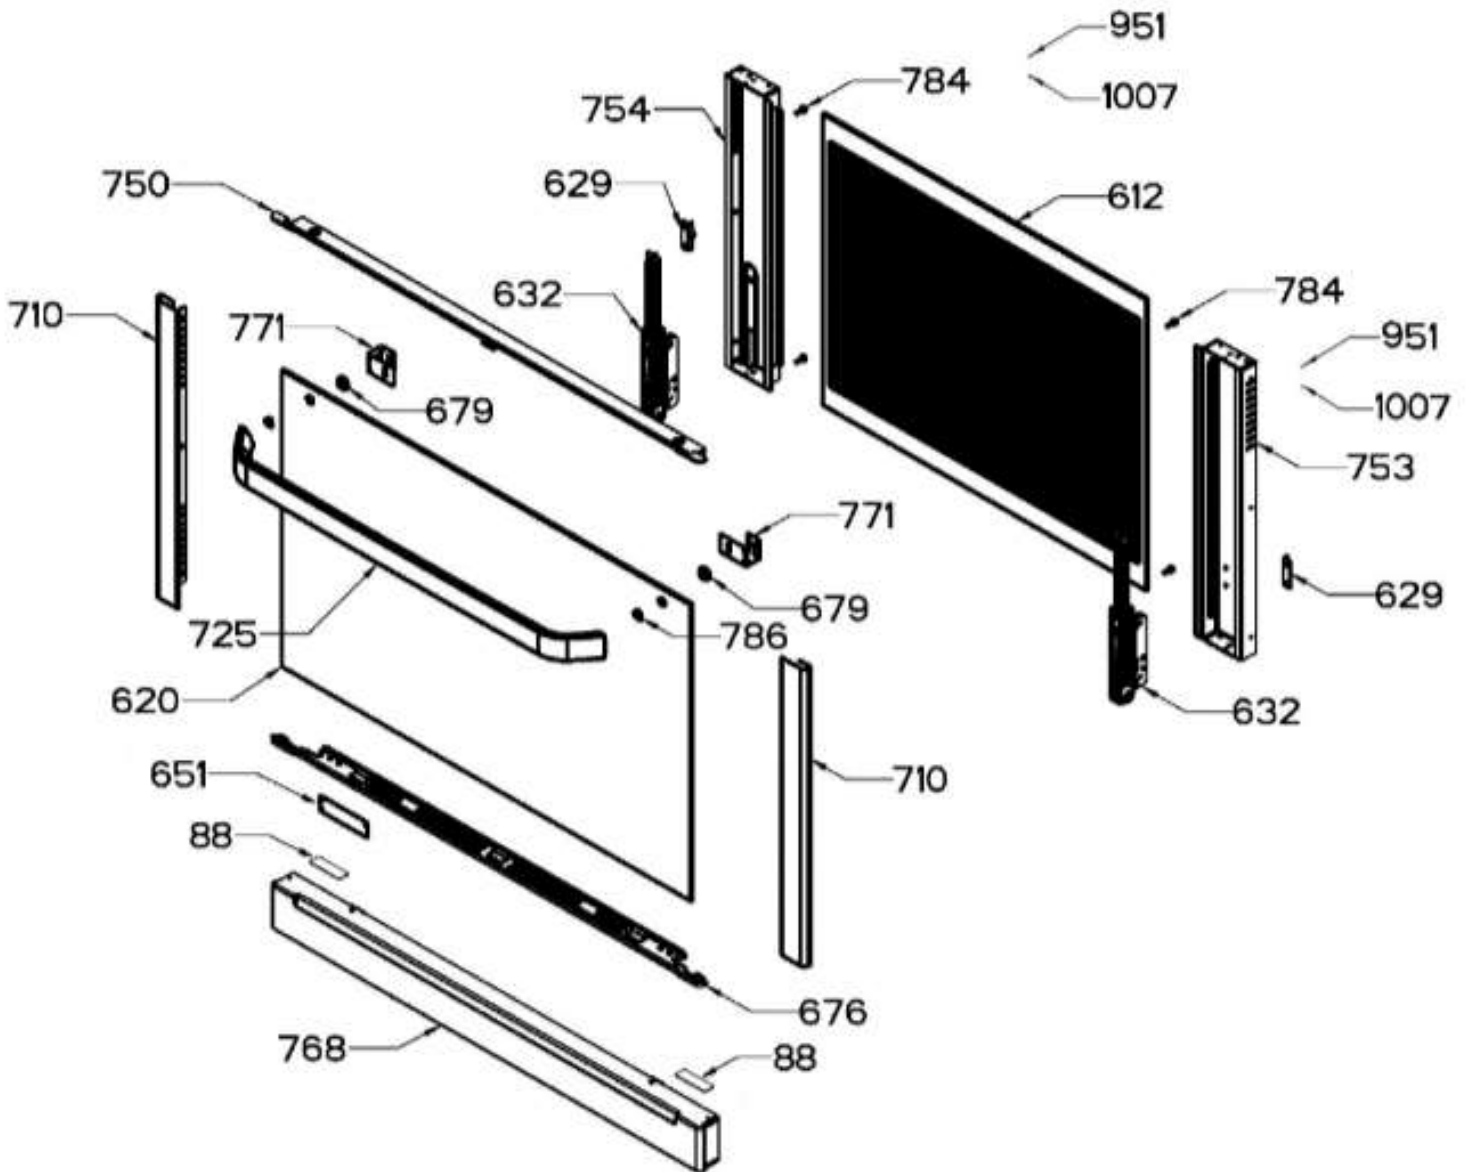

Distribuidor Autorizado

SurteRápido.com

Venta de Refacciones
Electrodomesticas

ESTUFA MA0C804500CI0B

Distribuidor Autorizado

SurteRápido.com

Venta de Refacciones
Electrodomesticas

ESTUFA MA0C804500CI0B

Guía	Refacción	Descripción
1	WS01L18158	PARRILLA LATERAL
3	WS01L18159	PARRILLA CENTRAL
5	WS01L14428	COMAL
15	WS01L18922	CAPELO ENS.
15	WS01L18925	CAPELO ENS.
28	WS01L07755	TOPE VIDRIO
88	WS01F01483	FIELTRO
90	WS01F07994	TAPA QUEMADOR ESTANDAR MATE
93	WS01F07993	TAPA QUEMADOR JUMBO MATE
100	WS01F07976	QUEMADOR MEDIANO OPTIMO
102	WS01A01035	PERNO ASADOR
103	WS01F09603	QUEMADOR JUMBO OPTIMO
120	WS01L15735	CUBIERTA SUP
127	WS01A00962	SOPORTE CAPELO
128	WS01A00961	SOPORTE CAPELO
133	WS01A01349	CLIP FRENTE PERILLAS
135	WS01A01350	CLIP FRENTE PERILLAS
138	WS01L18149	PERILLA
150	WS01L15760	FRENTE PERILLAS
151	WS01F08219	AISLANTE FRENTE DE PERILLAS
161	WS01A02048	SOPORTE CUBIERTA SUPER
232	WS01F07991	INTERRUPTOR DUAL
252	WS01F08190	TUBO DE VALVULAS ENS
255	WS01F09591	TUBO FRONTAL IZQ ENS
256	WS01F09596	TUBO CENT FRONT ENS
257	WS01F09594	TUBO CENT POST ENS
258	WS01F09592	TUBO POSTERIOR IZQ ENS
259	WS01F09599	TUBO POST DER ENS
260	WS01F09595	TUBO CENT FRONT ENS
268	WS01A00708	SOPORTE P/BUJIA CENTRAL
271	WS01A02066	SOPORTE TRANSVERSAL
274	WS01A01471	ABRAZADERA SUP.
275	WS01A01469	ABRAZADERA INF.
282	WS01F03721	VALVULA QUEMADOR
284	WS01F07233	TERMOCONTROL 5 POSICIONES