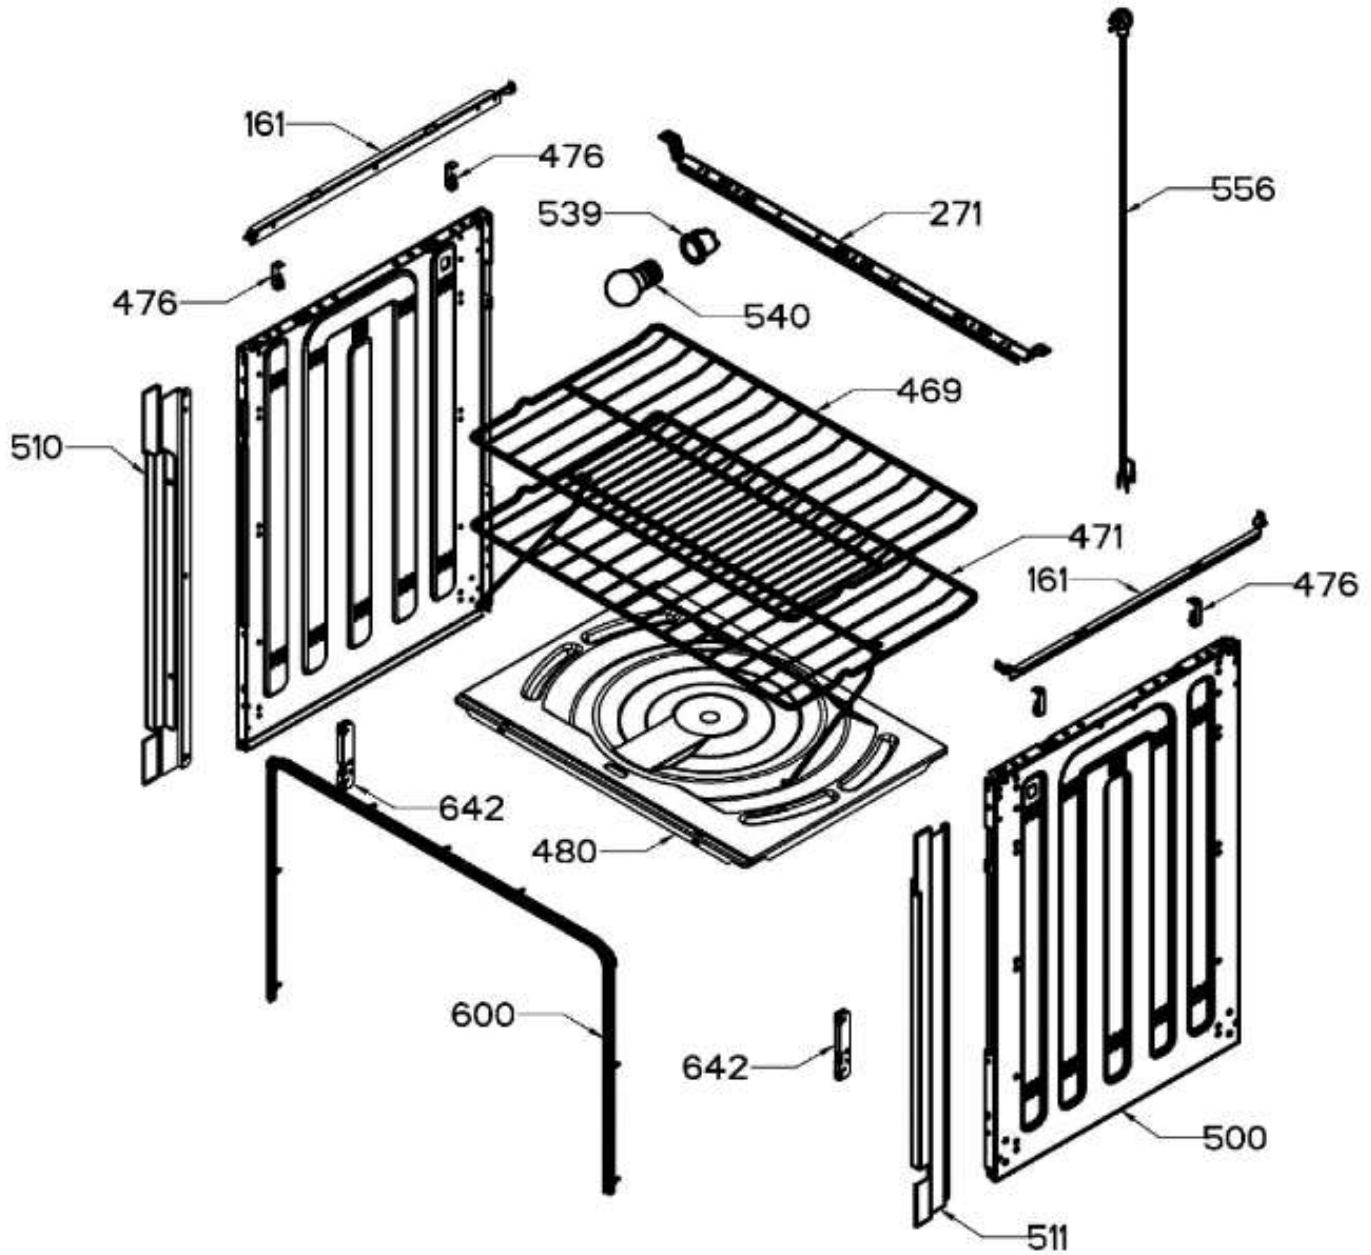

Distribuidor Autorizado

SurteRápido.com

Venta de Refacciones
Electrodomesticas

ESTUFA MA0C804500CI0B