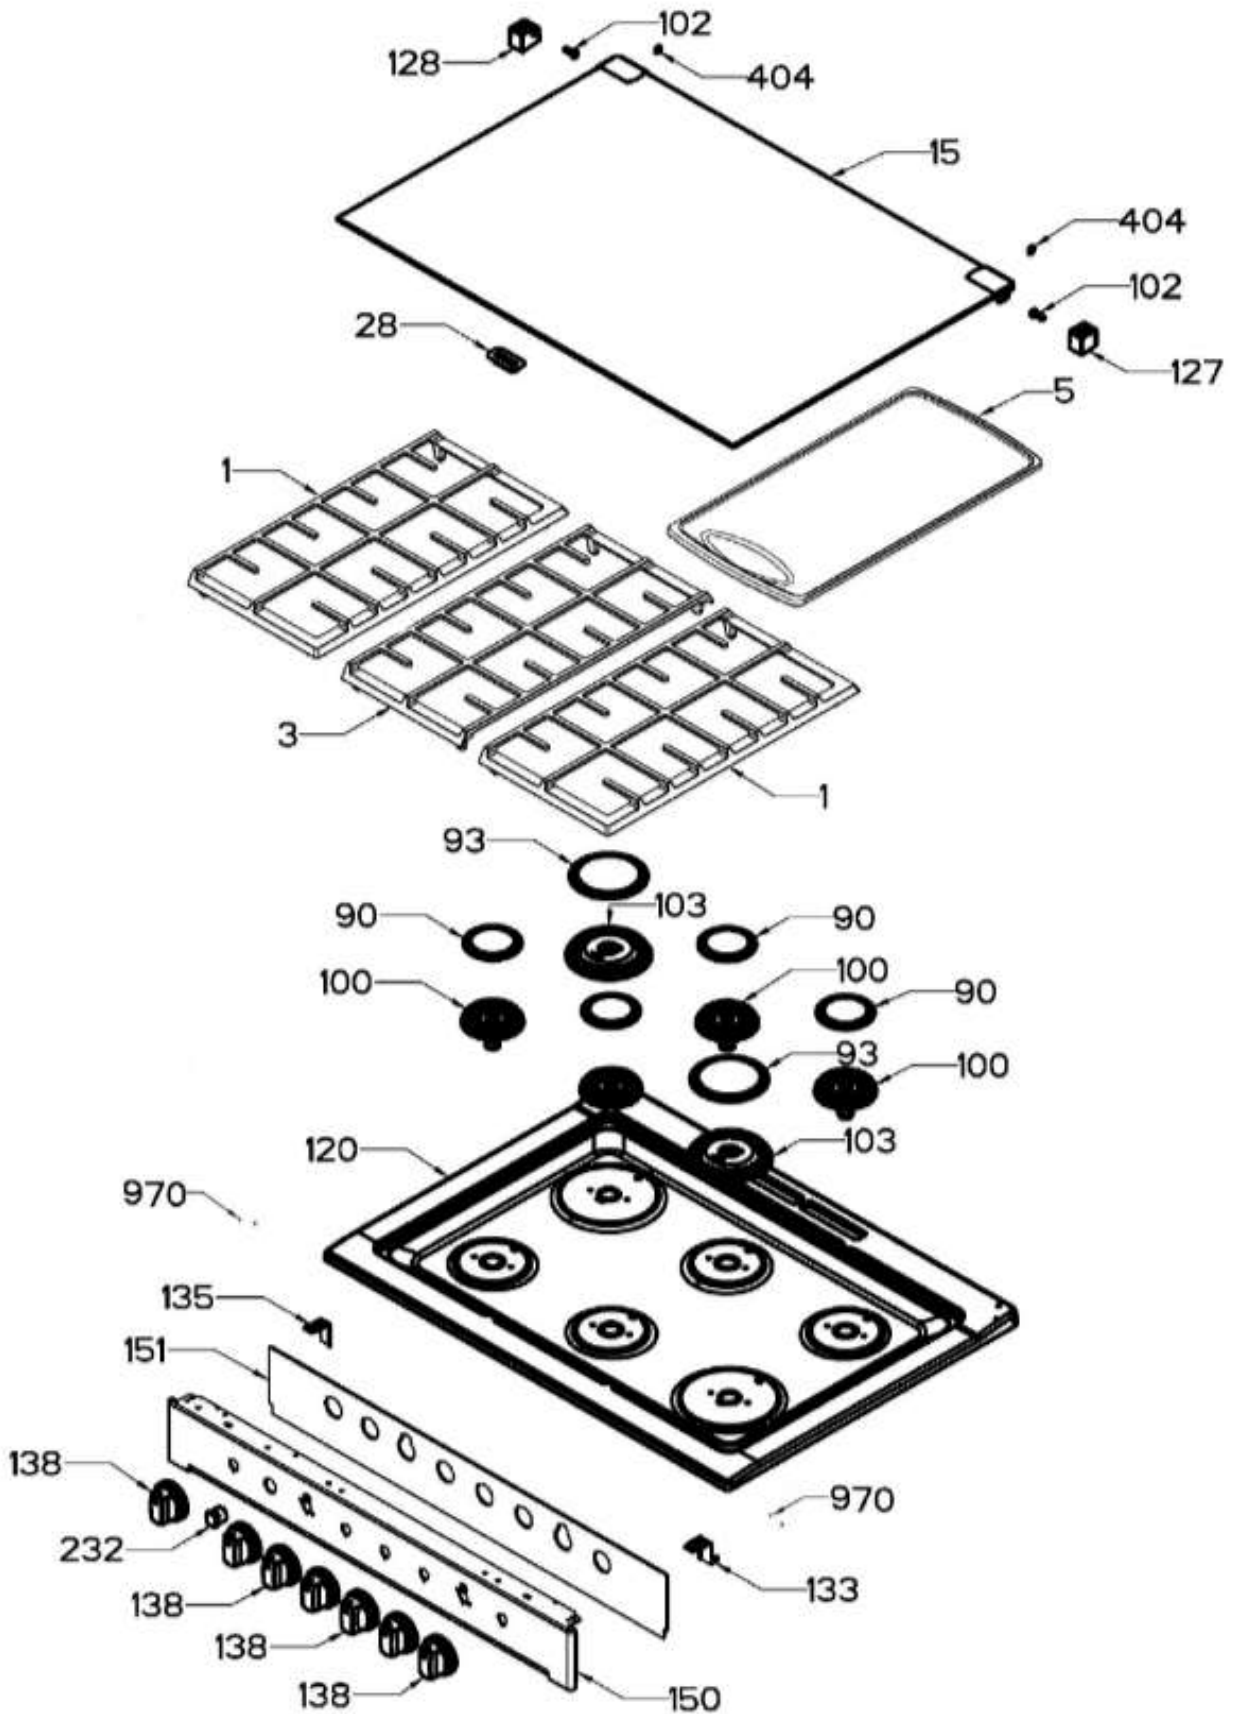

Distribuidor Autorizado

SurteRápido.com

Venta de Refacciones
Electrodomesticas

ESTUFA MA0C804500CI0B