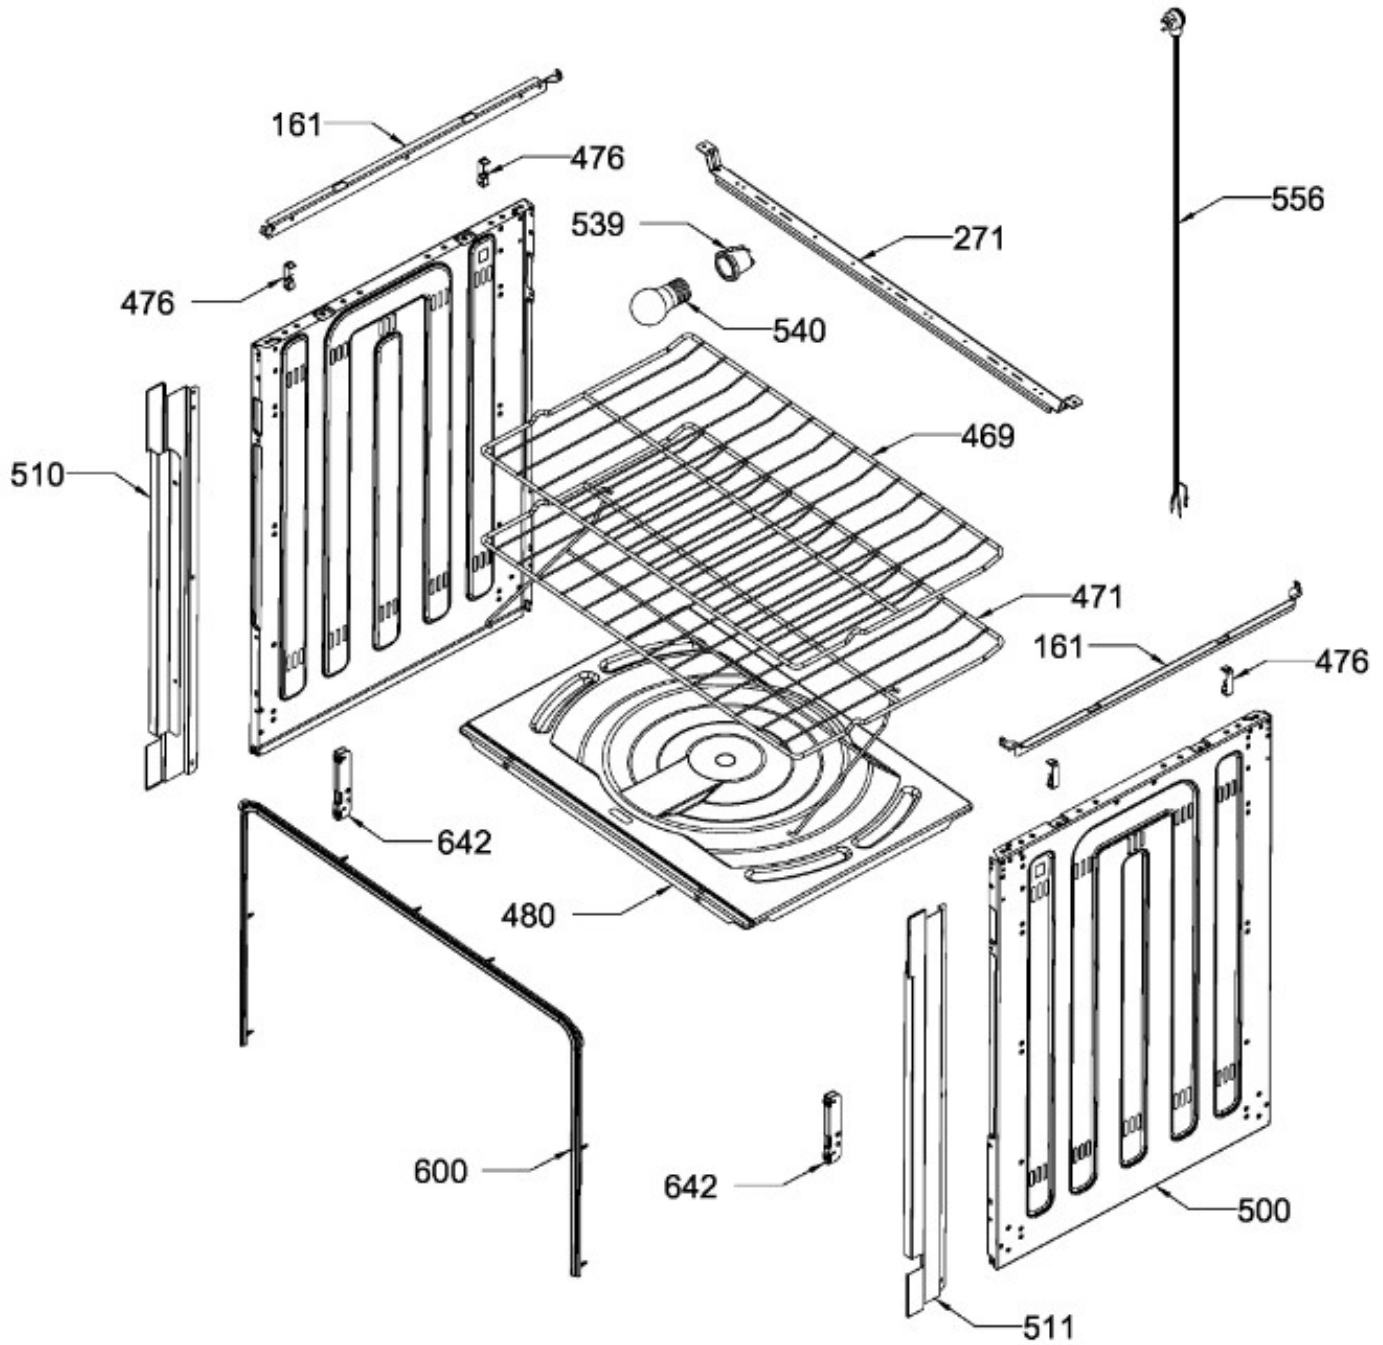

Distribuidor Autorizado

SurteRápido.com

Venta de Refacciones
Electrodomesticas

ESTUFA MA0C80500CI1A