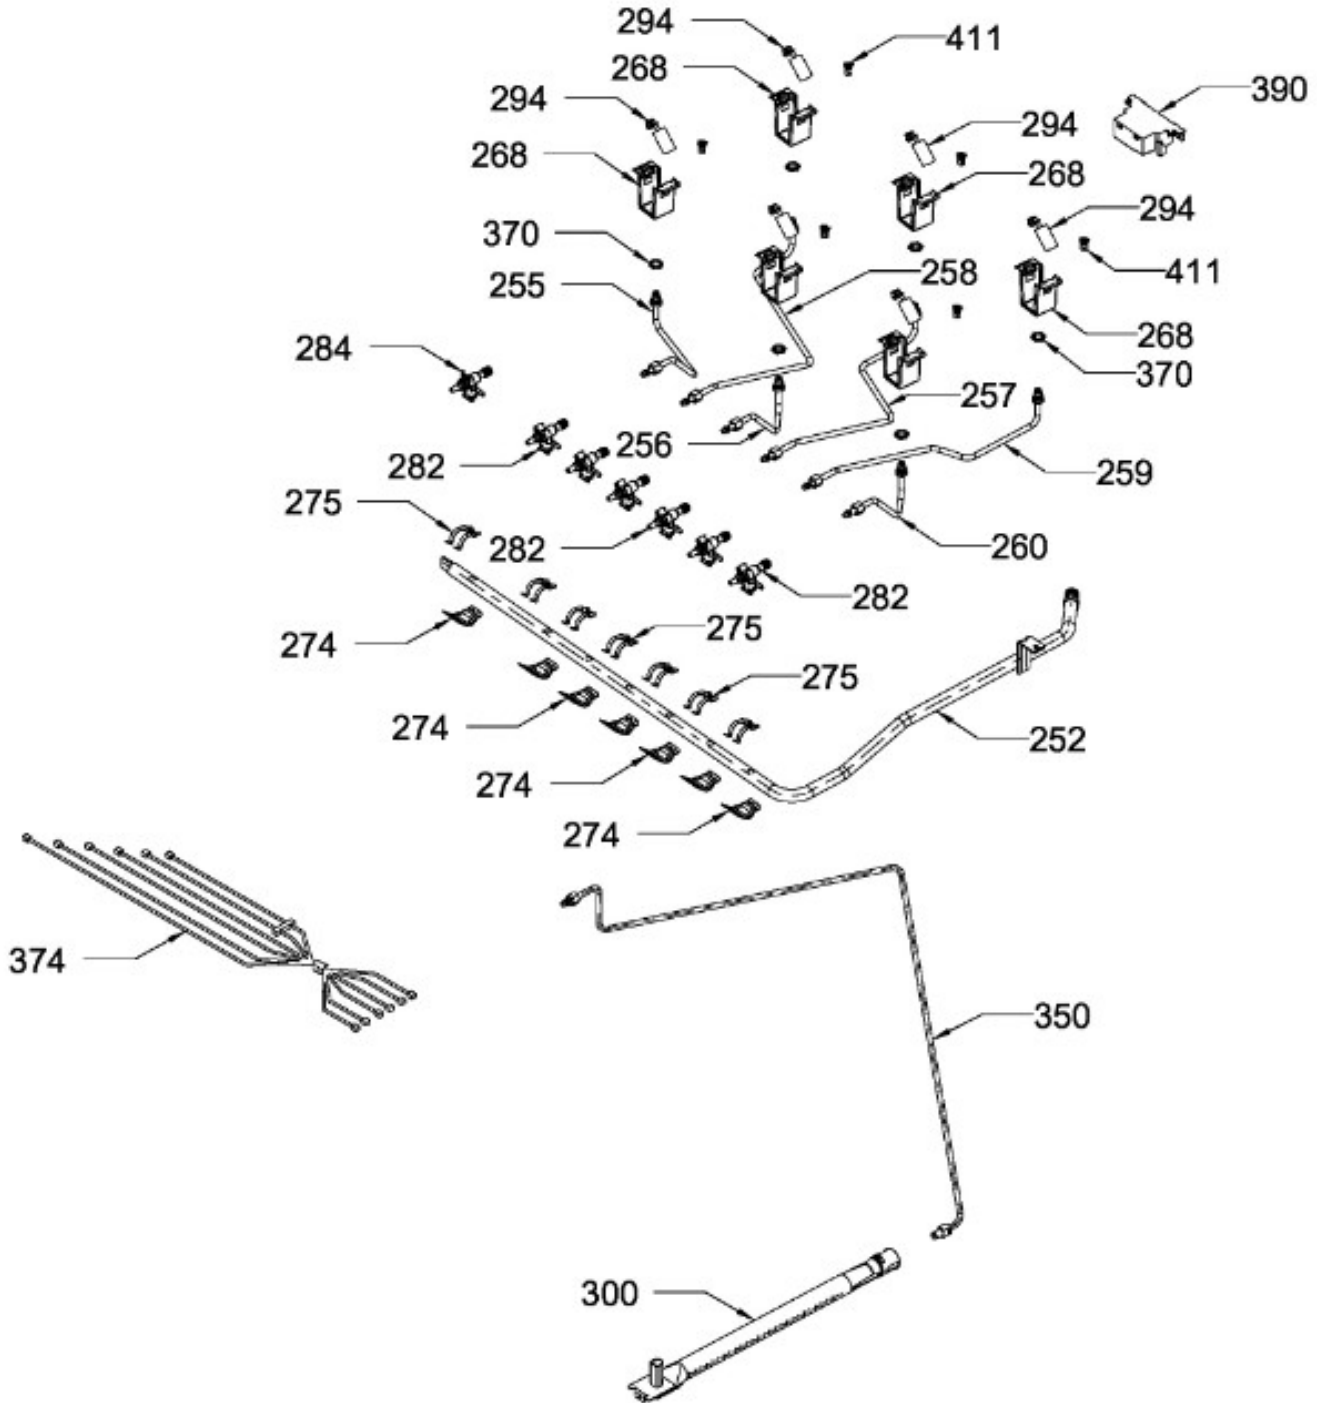

1356
KIT BASICO DE
CONEXION DE GAS

Distribuidor Autorizado

SurteRápido.com

Venta de Refacciones
Electrodomesticas

ESTUFA MA0C80500CI1A

Distribuidor Autorizado

SurteRápido.com

Venta de Refacciones
Electrodomesticas

ESTUFA MA0C80500CI1A

Guía	Refacción	Descripción
1	WS01L18158	PARRILLA LATERAL
3	WS01L18159	PARRILLA CENTRAL
5	WS01L14428	COMAL
15	WS01L15852	CAPELO ESTUFA ENS.
15	WS01L15730	CAPELO ESTUFA ENS.
28	WS01L07756	TOPE VIDRIO CAPELO
90	WS01F07994	TAPA QUEMADOR ESTANDAR MATE
93	WS01F07993	TAPA QUEMADOR JUMBO MATE
98	WS01F07992	TAPA QUEMADOR OPTIMO POTENTE
100	WS01F07976	QUEMADOR MEDIANO OPTIMO
101	WS01F07985	QUEMADOR JUMBO OPTIMO
102	WS01A01035	PERNO ASADOR
103	WS01F09603	QUEMADOR JUMBO OPTIMO
120	WS01L15736	CUBIERTA SUP
127	WS01A00962	SOPORTE CAPELO
128	WS01A00961	SOPORTE CAPELO
133	WS01A01349	CLIP FRENTE PERILLAS
135	WS01A01350	CLIP FRENTE PERILLAS
138	WS01L18149	PERILLA
150	WS01L15761	FRENTE PERILLAS C/SE
151	WS01F08219	AISLANTE FRENTE DE PERILLAS
161	WS01A02048	SOPORTE CUBIERTA SUPER
232	WS01F07991	INTERRUPTOR DUAL
252	WS01F08190	TUBO DE VALVULAS ENS
255	WS01F09591	TUBO FRONTAL IZQ ENS
256	WS01F09598	TUBO CENT FRONT ENS
257	WS01F09594	TUBO CENT POST ENS
258	WS01F09592	TUBO POSTERIOR IZQ ENS
259	WS01F09599	TUBO POST DER ENS
260	WS01F09595	TUBO CENT FRONT ENS
268	WS01A00708	SOPORTE P/BUJIA CENTRAL
271	WS01A02066	SOPORTE TRANSVERSAL
274	WS01A01471	ABRAZADERA SUP.
275	WS01A01469	ABRAZADERA INF.
282	WS01F03721	VALVULA QUEMADOR

Distribuidor Autorizado

SurteRápido.com

Venta de Refacciones
Electrodomesticas

ESTUFA MA0C80500CI1A

Guía	Refacción	Descripción
725	WS01L15793	JALADERA CURVA DE PUERTA
750	WS01L14585	MOLDURA SUP. ENS. SM.
753	WS01L14558	POSTE CONTRA PUERTA PZ.
754	WS01L14559	POSTE CONTRA PUERTA PZ.
768	WS01L15750	FALDON ENS
771	WS01A01348	SOPORTE PUERTA
784	WS01A01355	BUJE ANTIRUIDO
786	WS01A01087	RONDANA RESORTE
1356	WS01A00000	KIT BÁSICO DE CONEXIÓN DE GAS