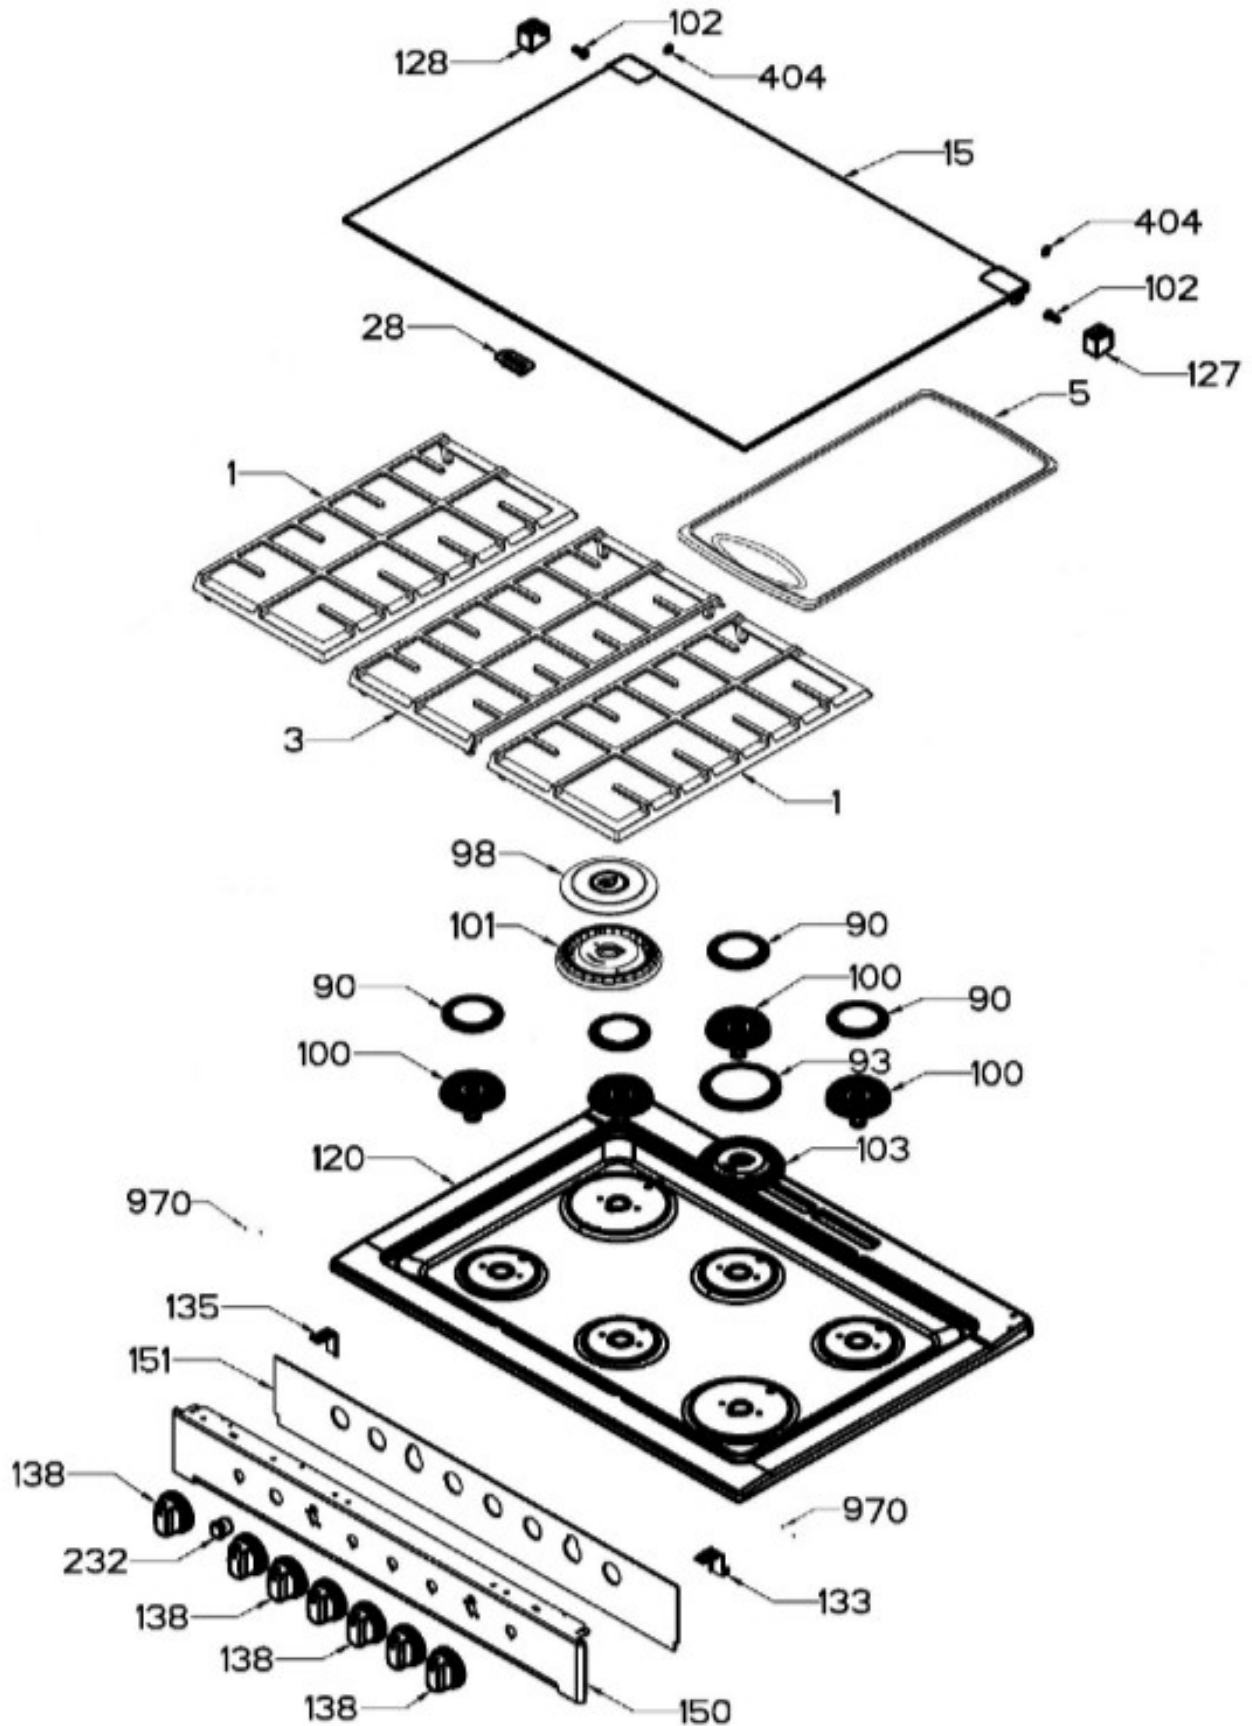

Distribuidor Autorizado

SurteRápido.com

Venta de Refacciones
Electrodomesticas

ESTUFA MA0C80500CI1B