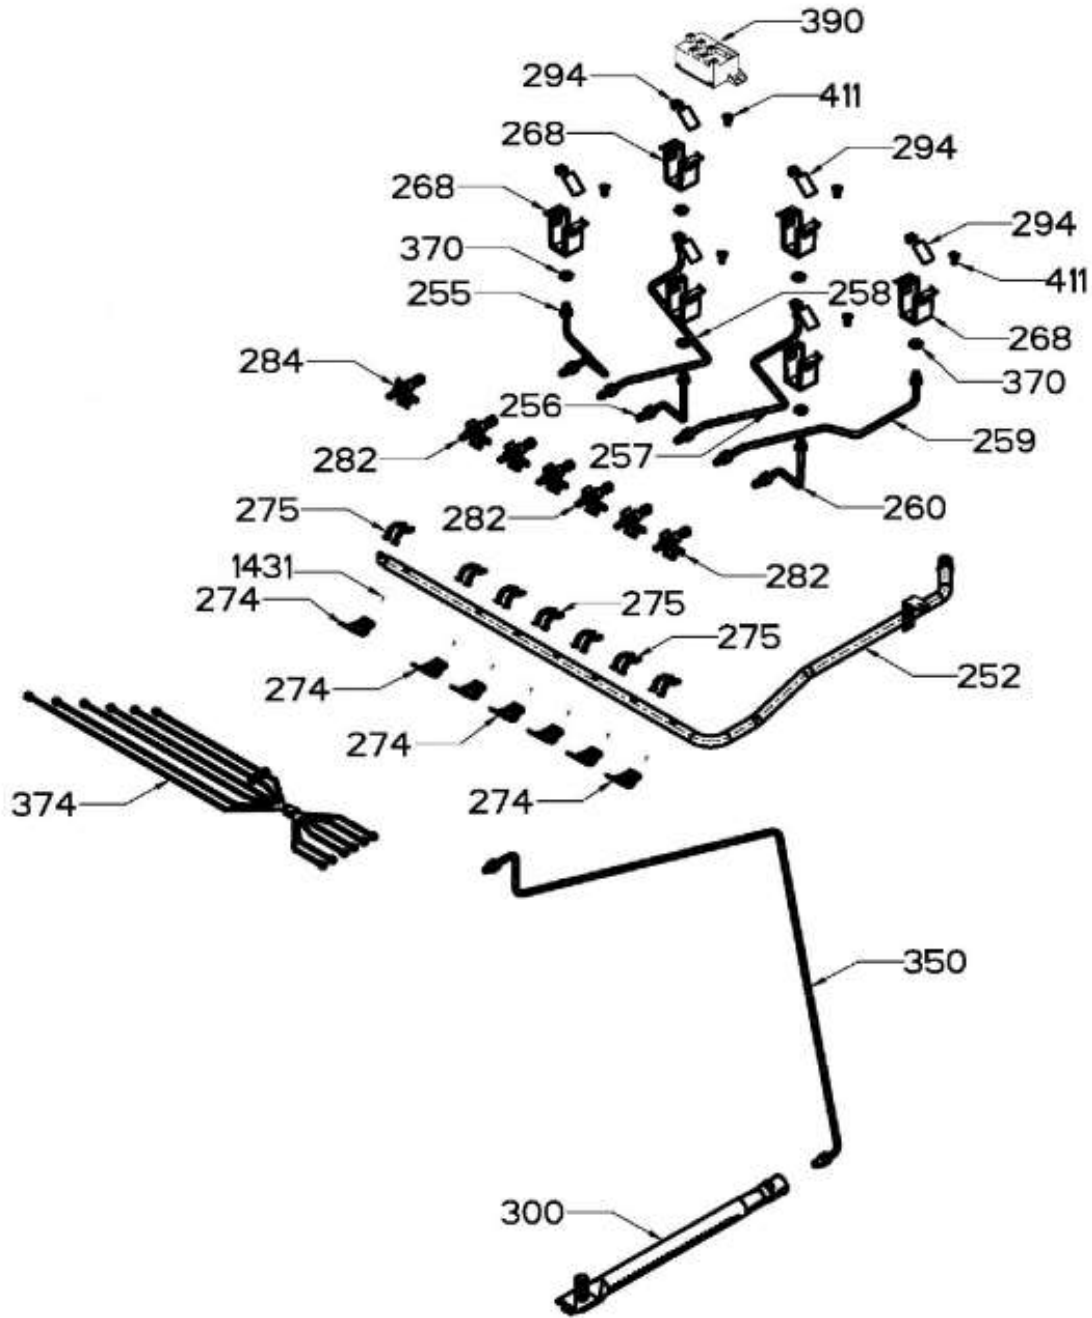

1418

KIT DE CONVERSION GN

1356

KIT BÁSICO DE CONEXIÓN DE GAS

Distribuidor Autorizado

SurteRápido.com

Venta de Refacciones
Electrodomesticas

ESTUFA MA0C80500CI1B

Guía	Refacción	Descripción
1	WS01L18158	PARRILLA LATERAL
3	WS01L18159	PARRILLA CENTRAL
5	WS01L14428	COMAL
15	WS01L18922	CAPELO ENS.
15	WS01L18925	CAPELO ENS.
28	WS01L07755	TOPE VIDRIO
90	WS01F07994	TAPA QUEMADOR ESTANDAR MATE
93	WS01F07993	TAPA QUEMADOR JUMBO MATE
98	WS01F07992	TAPA QUEMADOR OPTIMO POTENTE
100	WS01F07976	QUEMADOR MEDIANO OPTIMO
101	WS01F07985	QUEMADOR JUMBO OPTIMO
102	WS01A01035	PERNO ASADOR
103	WS01F09603	QUEMADOR JUMBO OPTIMO
120	WS01L15736	CUBIERTA SUP
127	WS01A00962	SOPORTE CAPELO
128	WS01A00961	SOPORTE CAPELO
133	WS01A01349	CLIP FRENTE PERILLAS
135	WS01A01350	CLIP FRENTE PERILLAS
138	WS01L18149	PERILLA
150	WS01L15761	FRENTE PERILLAS
151	WS01F08219	AISLANTE FRENTE DE PERILLAS
161	WS01A02048	SOPORTE CUBIERTA SUPER
232	WS01F07991	INTERRUPTOR DUAL
252	WS01F08190	TUBO DE VALVULAS ENS
255	WS01F09591	TUBO FRONTAL IZQ ENS
256	WS01F09598	TUBO CENT FRONT ENS
257	WS01F09594	TUBO CENT POST ENS
258	WS01F09592	TUBO POSTERIOR IZQ ENS
259	WS01F09599	TUBO POST DER ENS
260	WS01F09595	TUBO CENT FRONT ENS
268	WS01A00708	SOPORTE P/BUJIA CENTRAL
271	WS01A02066	SOPORTE TRANSVERSAL
274	WS01A01471	ABRAZADERA SUP.
275	WS01A01469	ABRAZADERA INF.
282	WS01F03721	VALVULA QUEMADOR

Distribuidor Autorizado

SurteRápido.com

Venta de Refacciones
Electrodomesticas

ESTUFA MA0C80500CI1B

Guía	Refacción	Descripción
753	WS01L14558	POSTE CONTRA PUERTA PZ.
754	WS01L14559	POSTE CONTRA PUERTA PZ.
768	WS01L14582	FALDON SM.
771	WS01A01348	SOPORTE PUERTA
784	WS01A01355	BUJE ANTIRUIDO
786	WS01A01087	RONDANA RESORTE
951	WS01A01151	TORNILLO PHILLIPS (NE.)
970	WS01A01098	TORNILLO TORX
1007	WS01A01123	TORNILLO
1356	WS01A00000	KIT BÁSICO DE CONEXIÓN DE GAS
1418	WS01A03189	KIT DE CONVERSION GN
1431	WS01A01298	TORNILLO