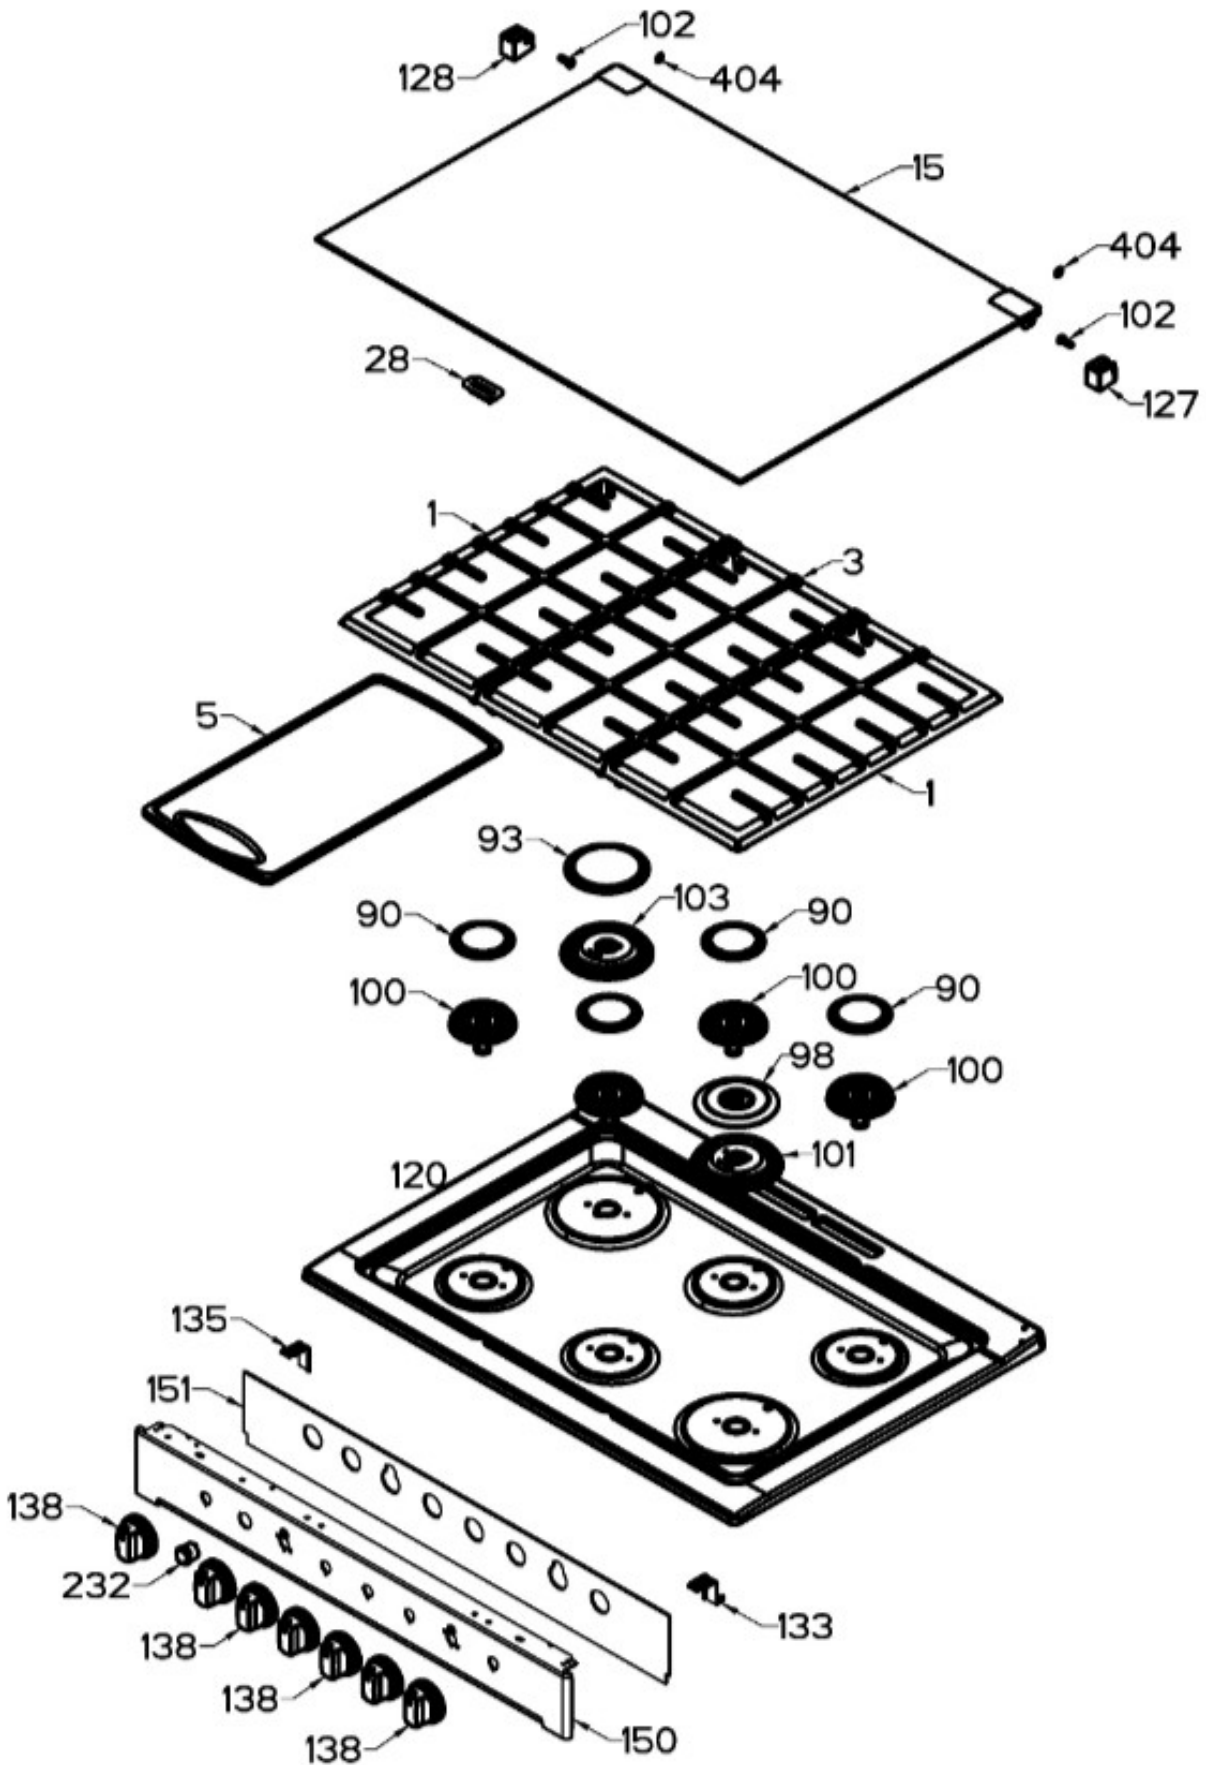

Distribuidor Autorizado

SurteRápido.com

Venta de Refacciones
Electrodomesticas

ESTUFA MA0C80500C12A