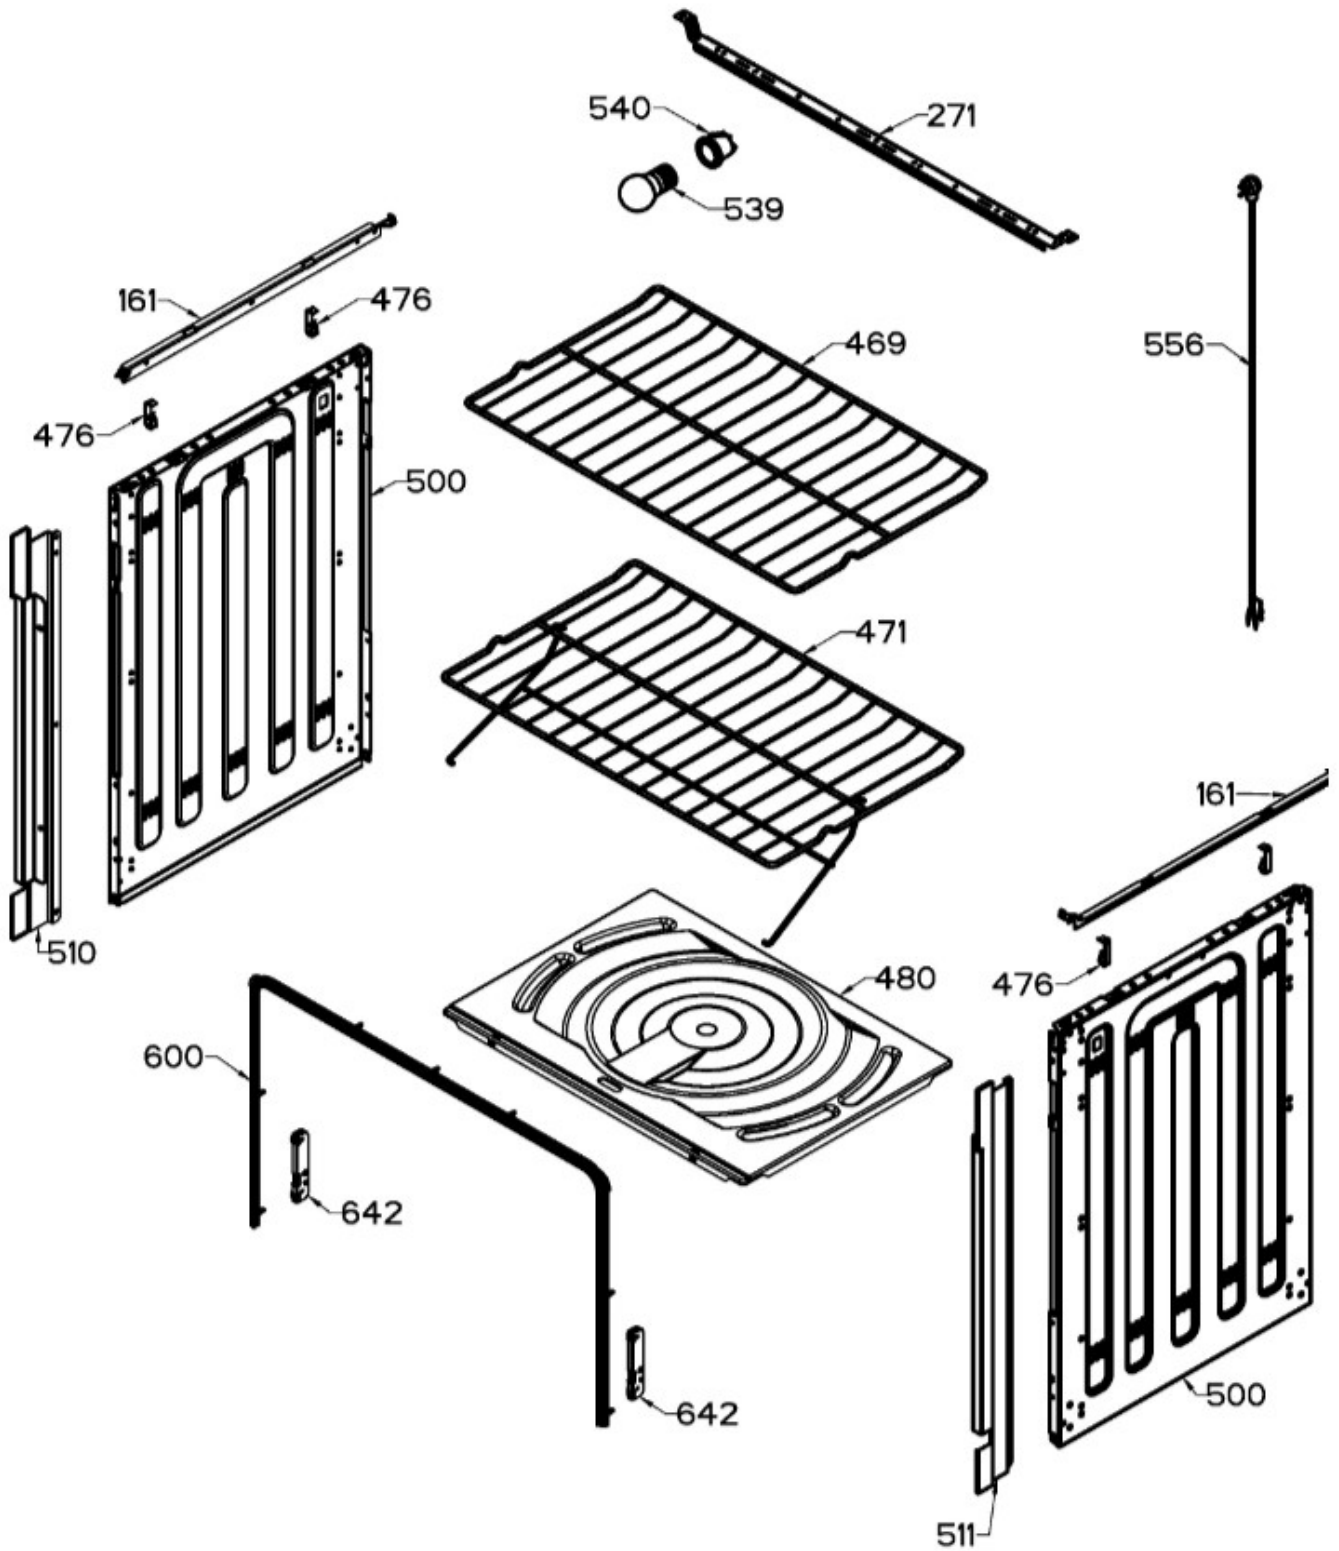

Distribuidor Autorizado

SurteRápido.com

Venta de Refacciones
Electrodomesticas

ESTUFA MA0C80500CI2A