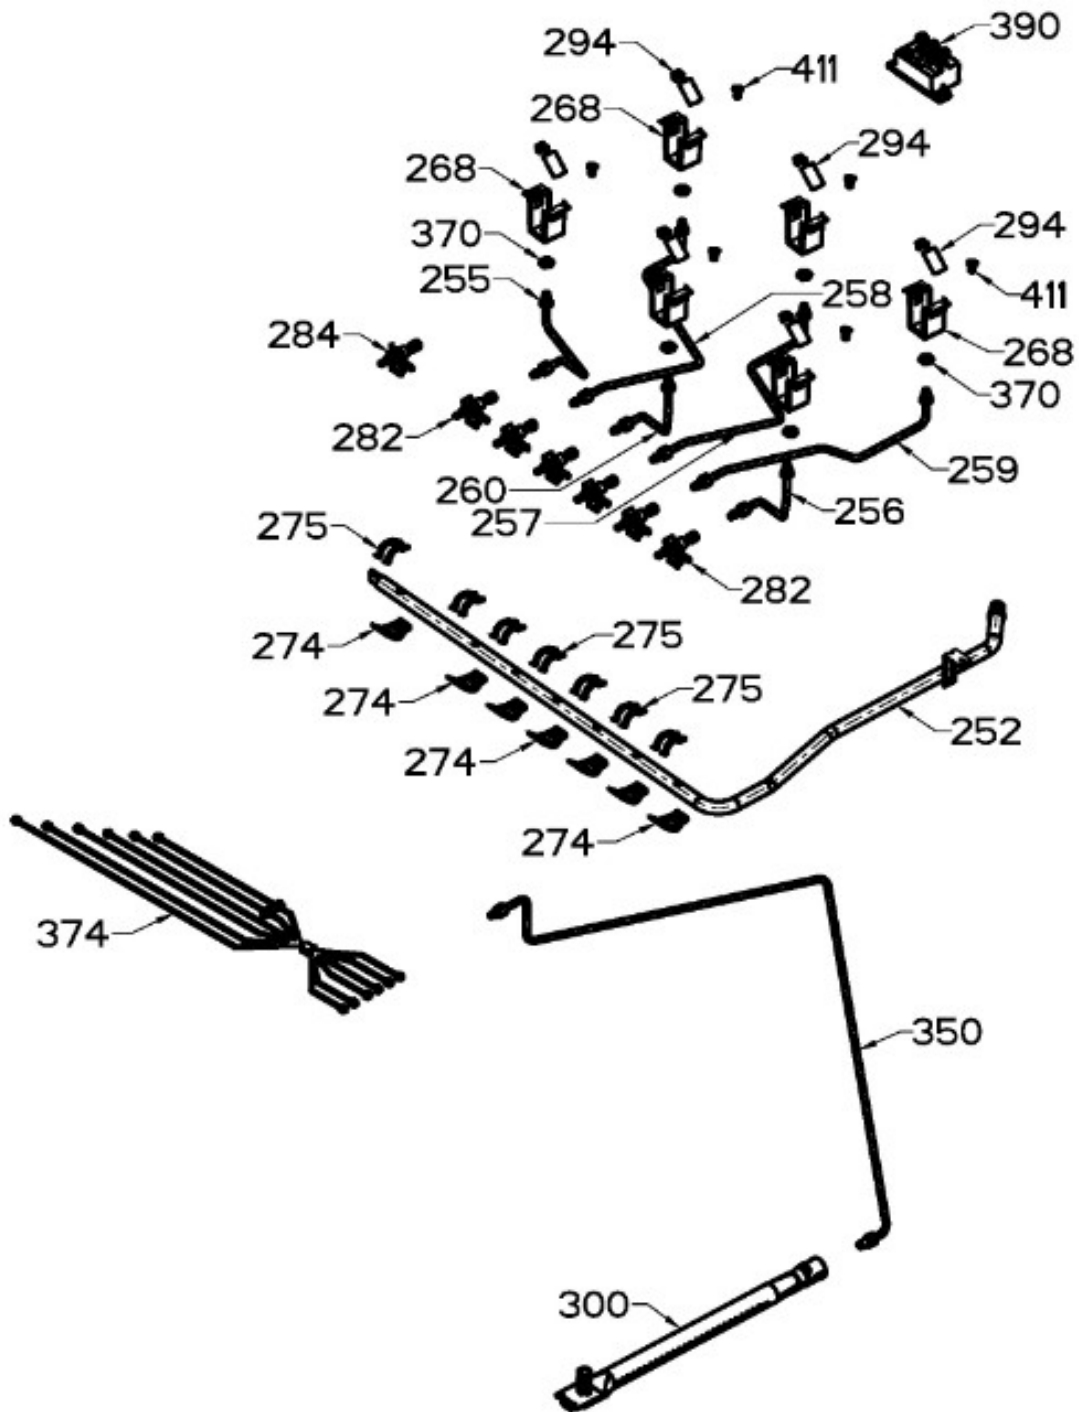

Distribuidor Autorizado

SurteRápido.com

Venta de Refacciones
Electrodomesticas

ESTUFA MA0C80500CI2A

1356
KIT BASICO DE
CONEXION DE GAS