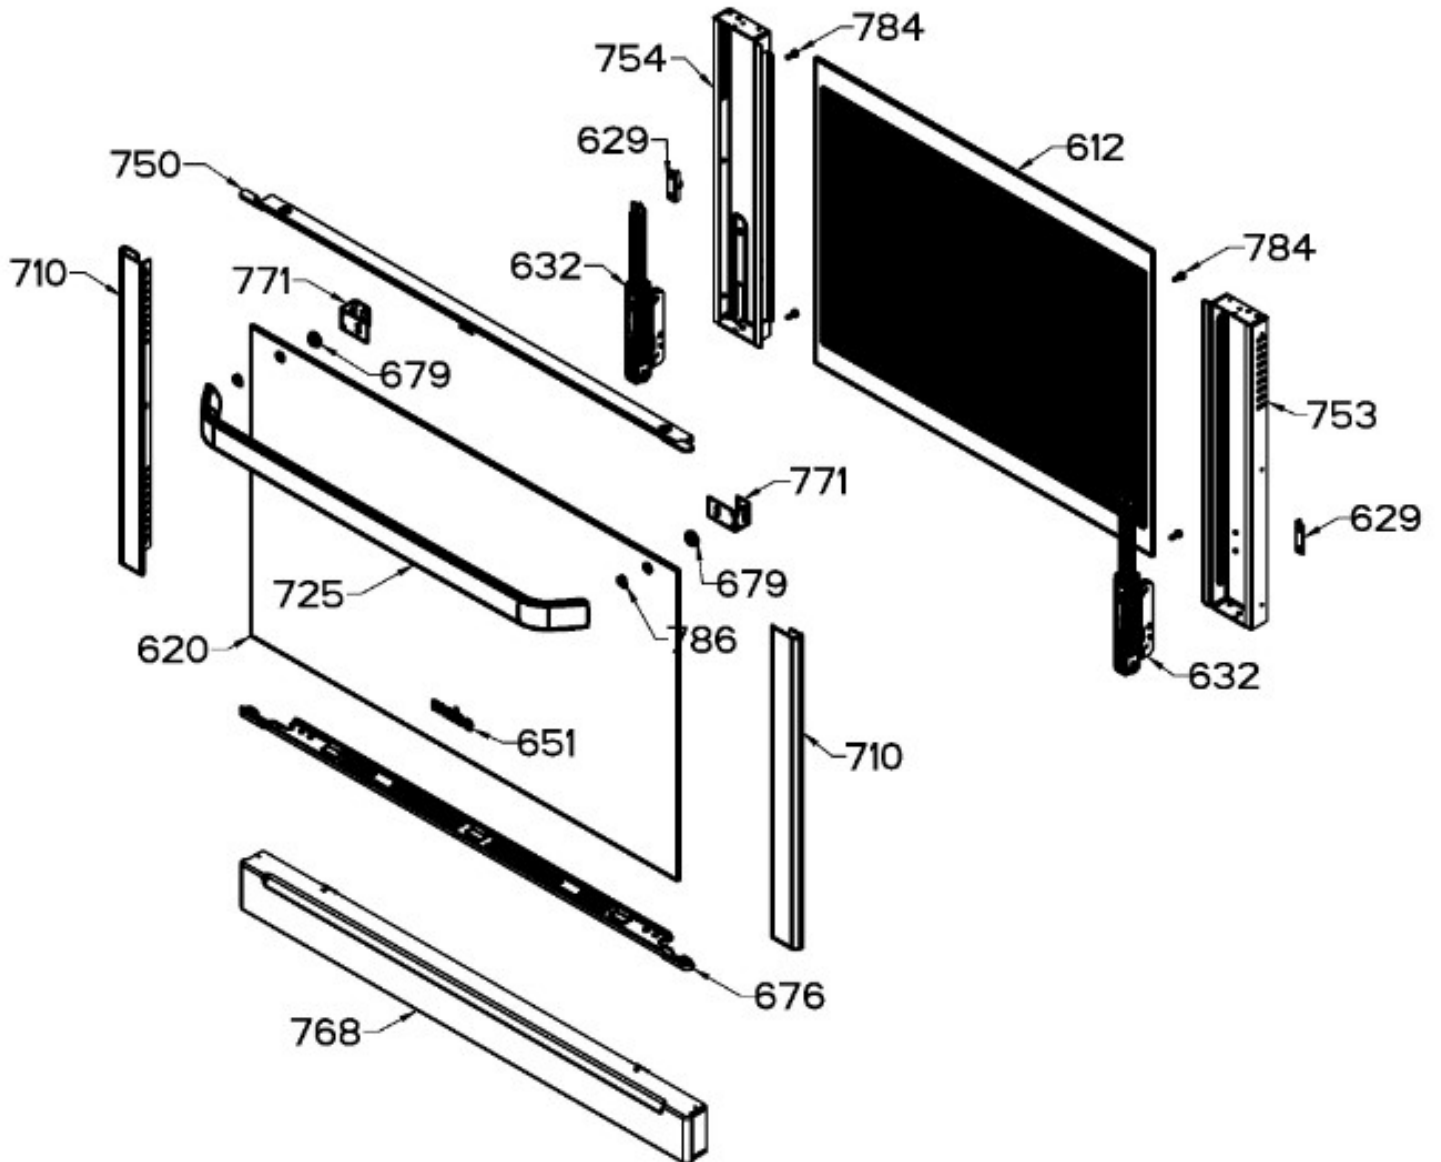

ESTUFA MA0C80500CI2A

Distribuidor Autorizado

SurteRápido.com

Venta de Refacciones
Electrodomesticas

ESTUFA MA0C80500CI2A

Guía	Refacción	Descripción
1	WS01L18158	PARRILLA LATERAL
3	WS01L18159	PARRILLA CENTRAL
5	WS01L14428	COMAL
15	WS01L18925	CAPELO ENS
28	WS01L07755	TOPE VIDRIO
90	WS01F07994	TAPA QUEMADOR ESTANDAR MATE
93	WS01F07993	TAPA QUEMADOR JUMBO MATE
98	WS01F07992	TAPA QUEMADOR OPTIMO POTENTE
100	WS01F07976	QUEMADOR MEDIANO OPTIMO
101	WS01F07985	QUEMADOR JUMBO OPTIMO
102	WS01A01035	PERNO ASADOR
103	WS01F09603	QUEMADOR JUMBO OPTIMO
120	WS01L15736	CUBIERTA SUP
127	WS01A00962	SOPORTE CAPELO
128	WS01A00961	SOPORTE CAPELO
133	WS01A01349	CLIP FRENTE PERILLAS
135	WS01A01350	CLIP FRENTE PERILLAS
138	WS01L18149	PERILLA
150	WS01L15761	FRENTE PERILLAS
151	WS01F08219	AISLANTE FRENTE DE PERILLAS
161	WS01A02048	SOPORTE CUBIERTA SUPER
232	WS01F07991	INTERRUPTOR DUAL
252	WS01F08190	TUBO DE VALVULAS ENS
255	WS01F09591	TUBO FRONTAL IZQ ENS
256	WS01F09598	TUBO CENT FRONT ENS
257	WS01F09594	TUBO CENT POST ENS
258	WS01F09592	TUBO POSTERIOR IZQ ENS
259	WS01F09599	TUBO POST DER ENS
260	WS01F09595	TUBO CENT FRONT ENS
268	WS01A00708	SOPORTE P/BUJIA CENTRAL
271	WS01A02066	SOPORTE TRANSVERSAL
274	WS01A01471	ABRAZADERA SUP.
275	WS01A01469	ABRAZADERA INF.
282	WS01F03721	VALVULA QUEMADOR
284	WS01F07233	TERMOCONTROL 5 POSICIONES