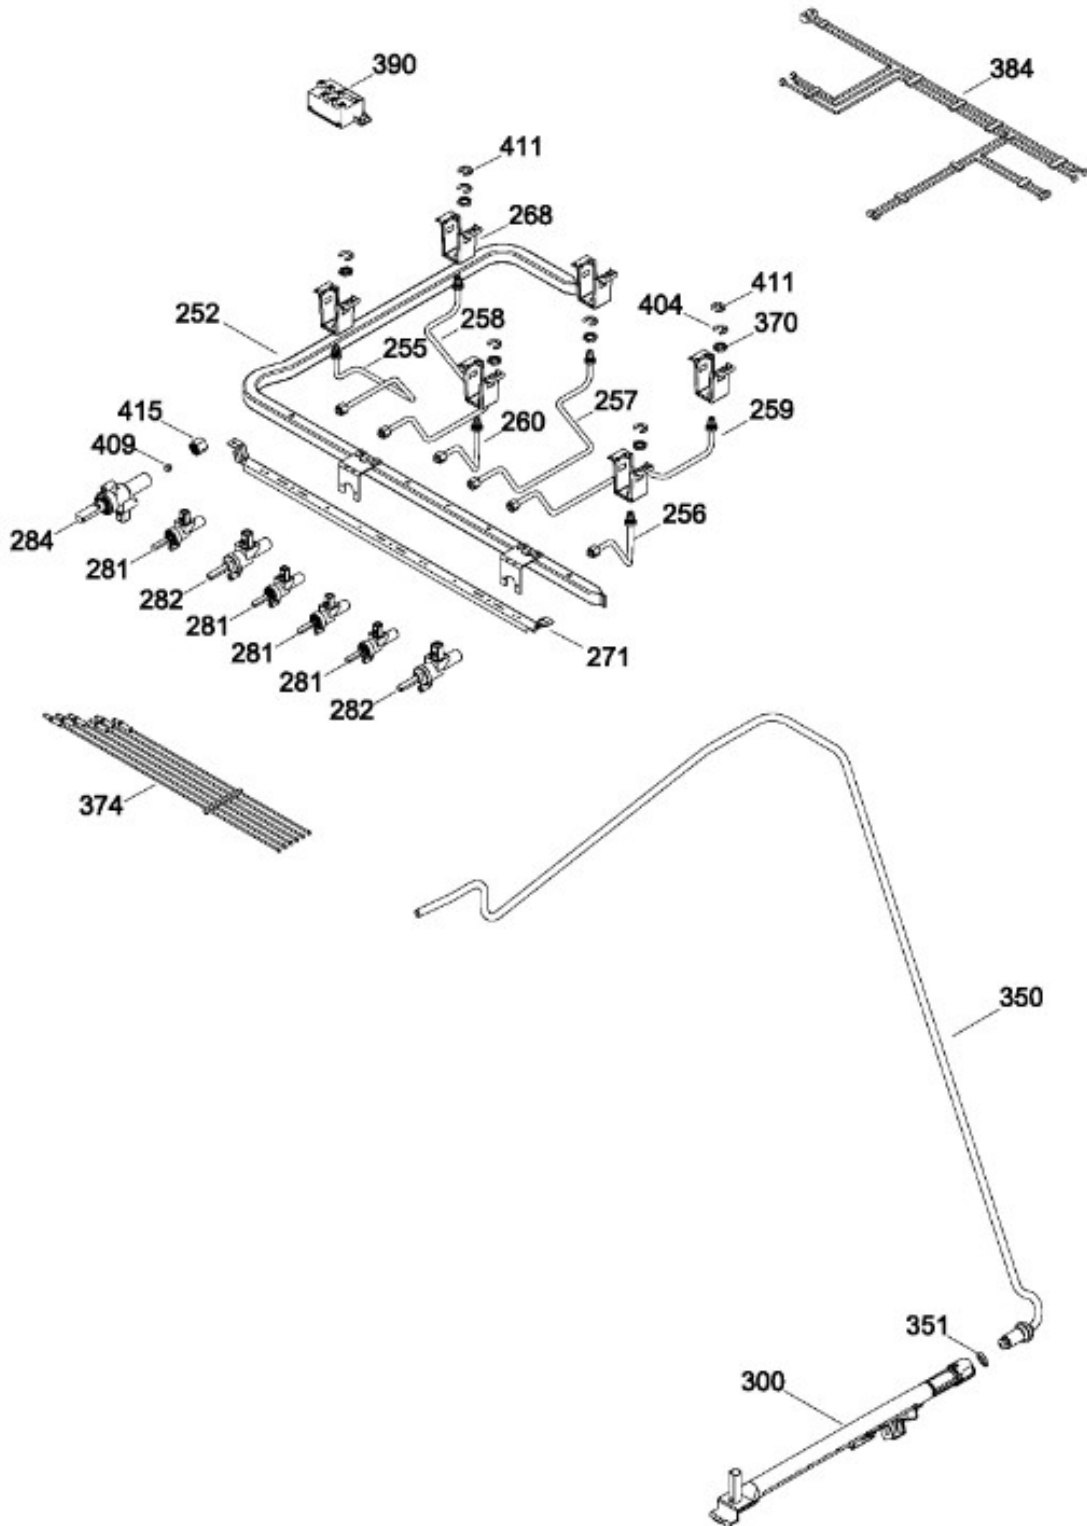

Distribuidor Autorizado

SurteRápido.com

Venta de Refacciones
Electrodomesticas

ESTUFA MA0C8050CI0B

SISTEMA DE GAS/GAS & BURNER PARTS

MA0C8050CI0B