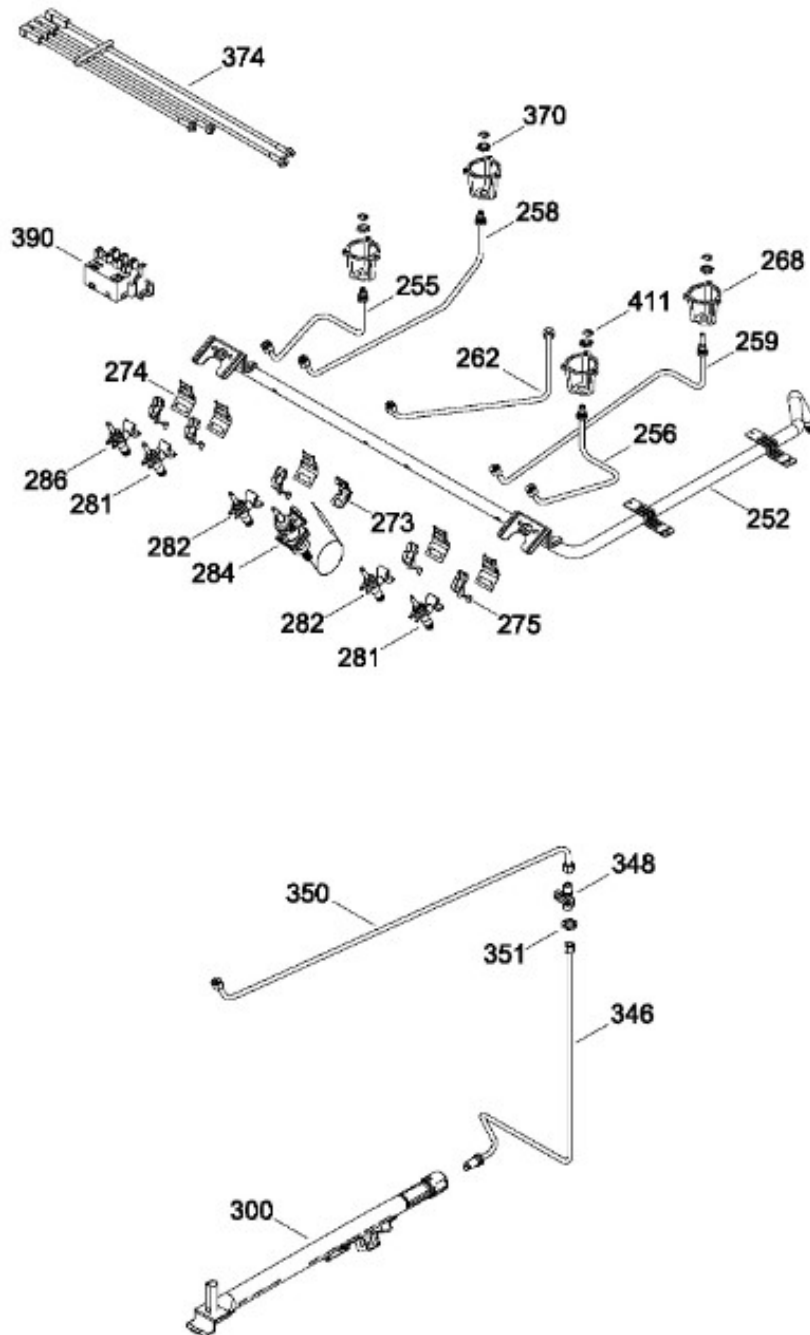

Distribuidor Autorizado

SurteRápido.com

Venta de Refacciones
Electrodomesticas

ESTUFA MA0C8060CI0A

SISTEMA DE GAS

MA0C8060CI0A