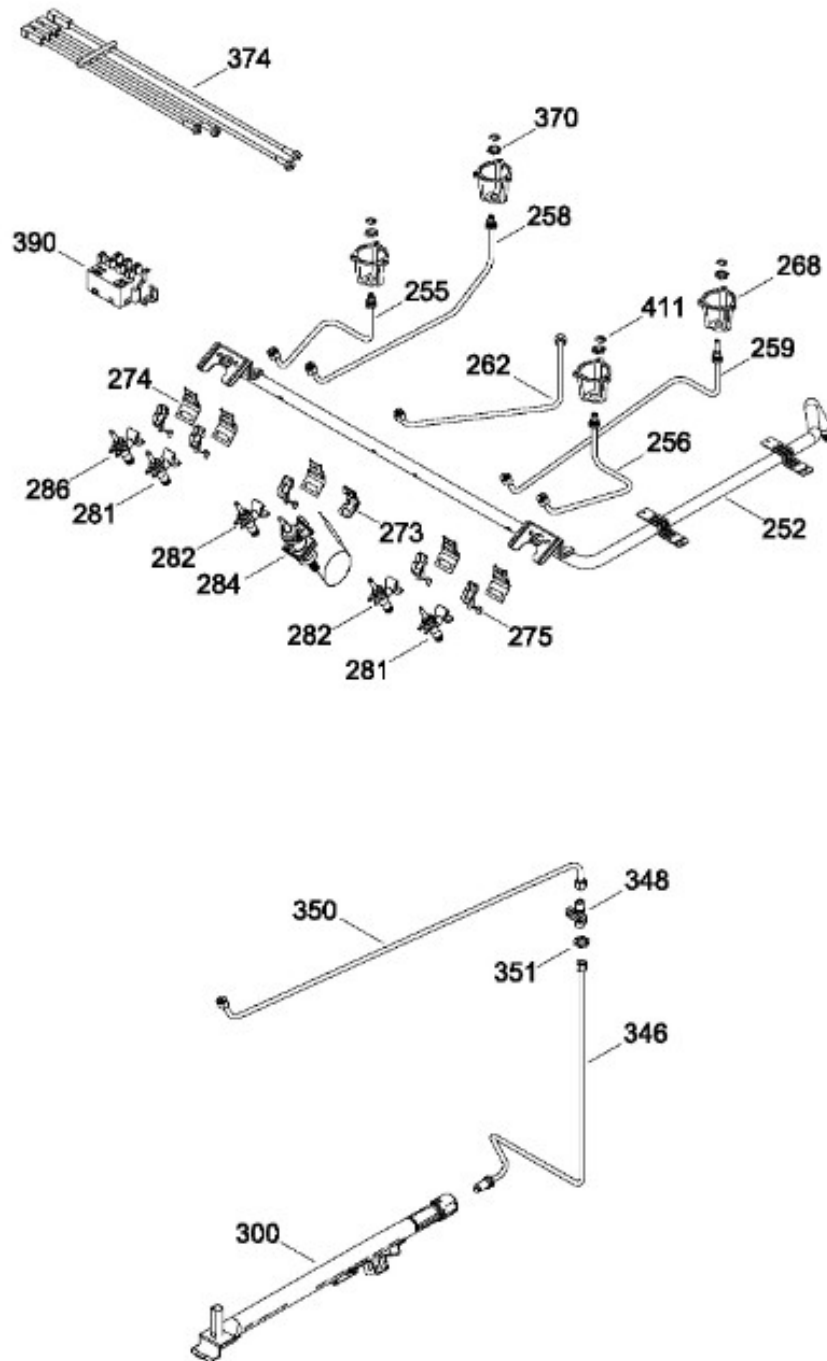

Distribuidor Autorizado

SurteRápido.com

Venta de Refacciones
Electrodomesticas

ESTUFA MA0C8060CI1A

SISTEMA DE GAS

MA0C8060CI1A