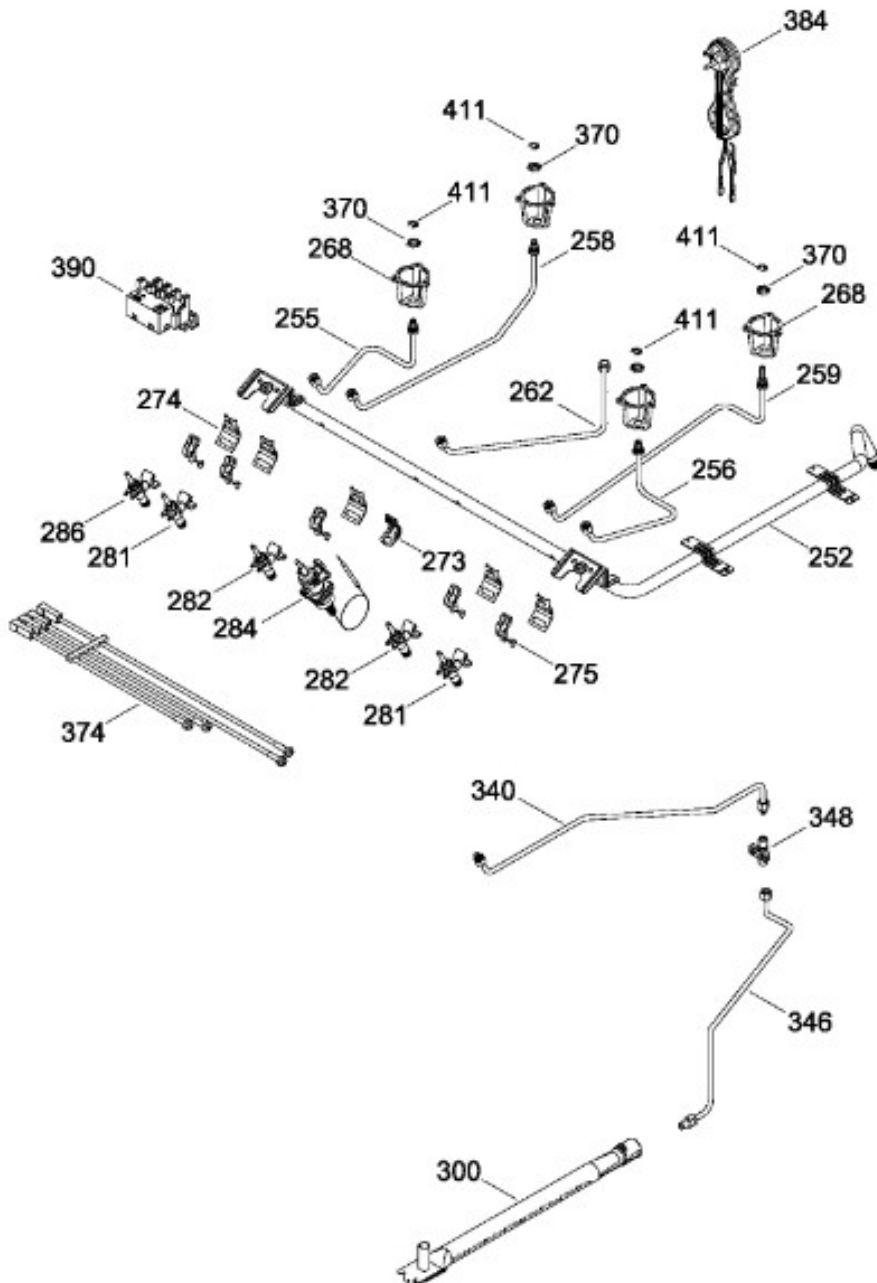

Distribuidor Autorizado

SurteRápido.com

Venta de Refacciones
Electrodomesticas

ESTUFA MA0C8060CI1B

SISTEMA DE GAS

MA0C8060CI1B