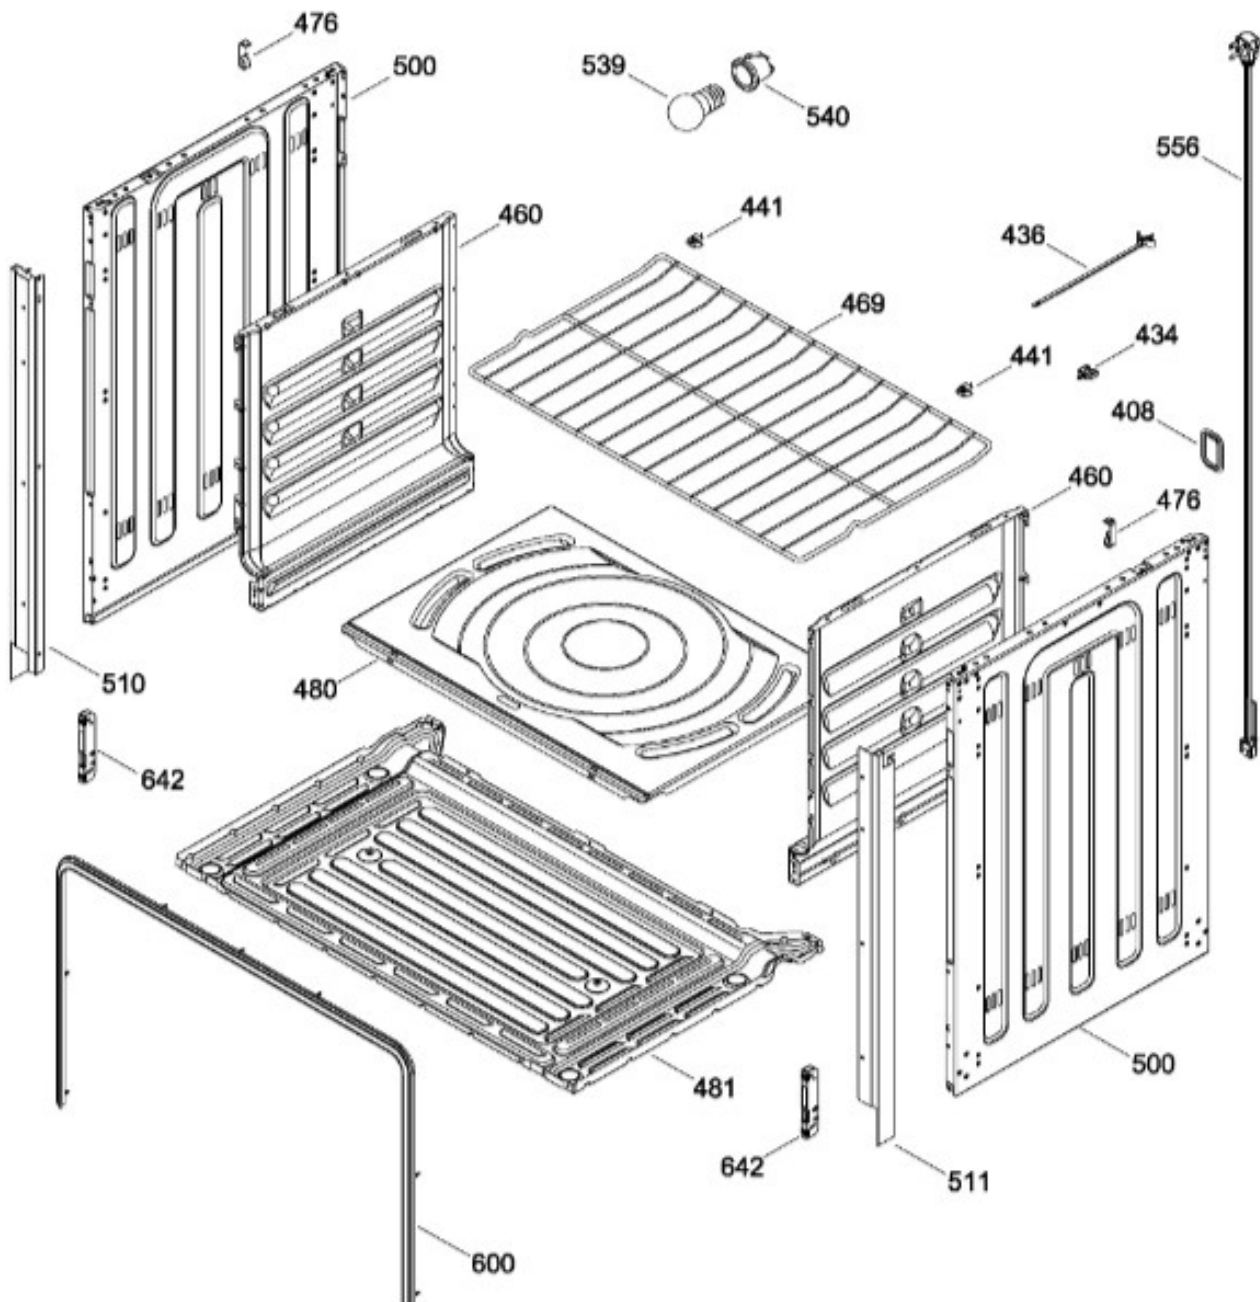

Distribuidor Autorizado

SurteRápido.com

Venta de Refacciones
Electrodomesticas

ESTUFA MA0C8060CI1B

GABINETE

MA0C8060CI1B