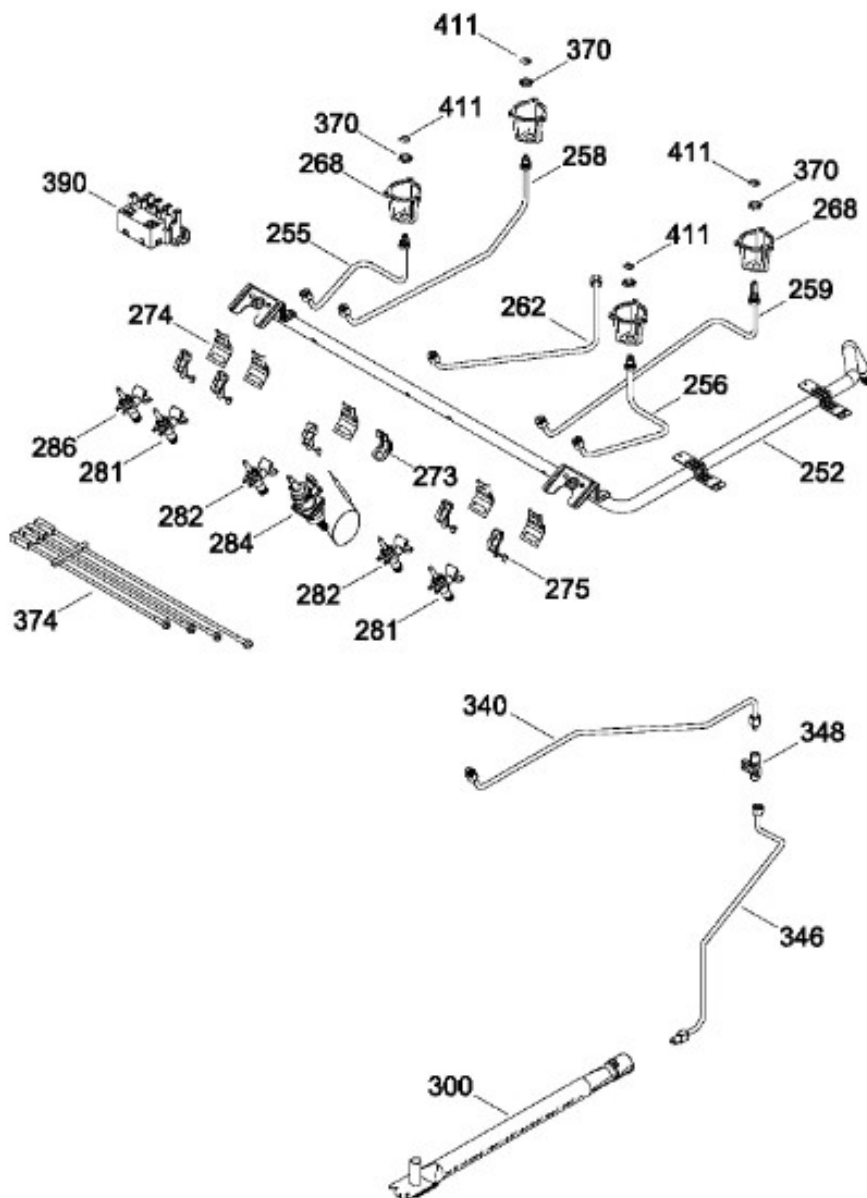

Distribuidor Autorizado

SurteRápido.com

Venta de Refacciones
Electrodomesticas

ESTUFA MA0C8060C1C

SISTEMA DE GAS

MA0C8060C1C