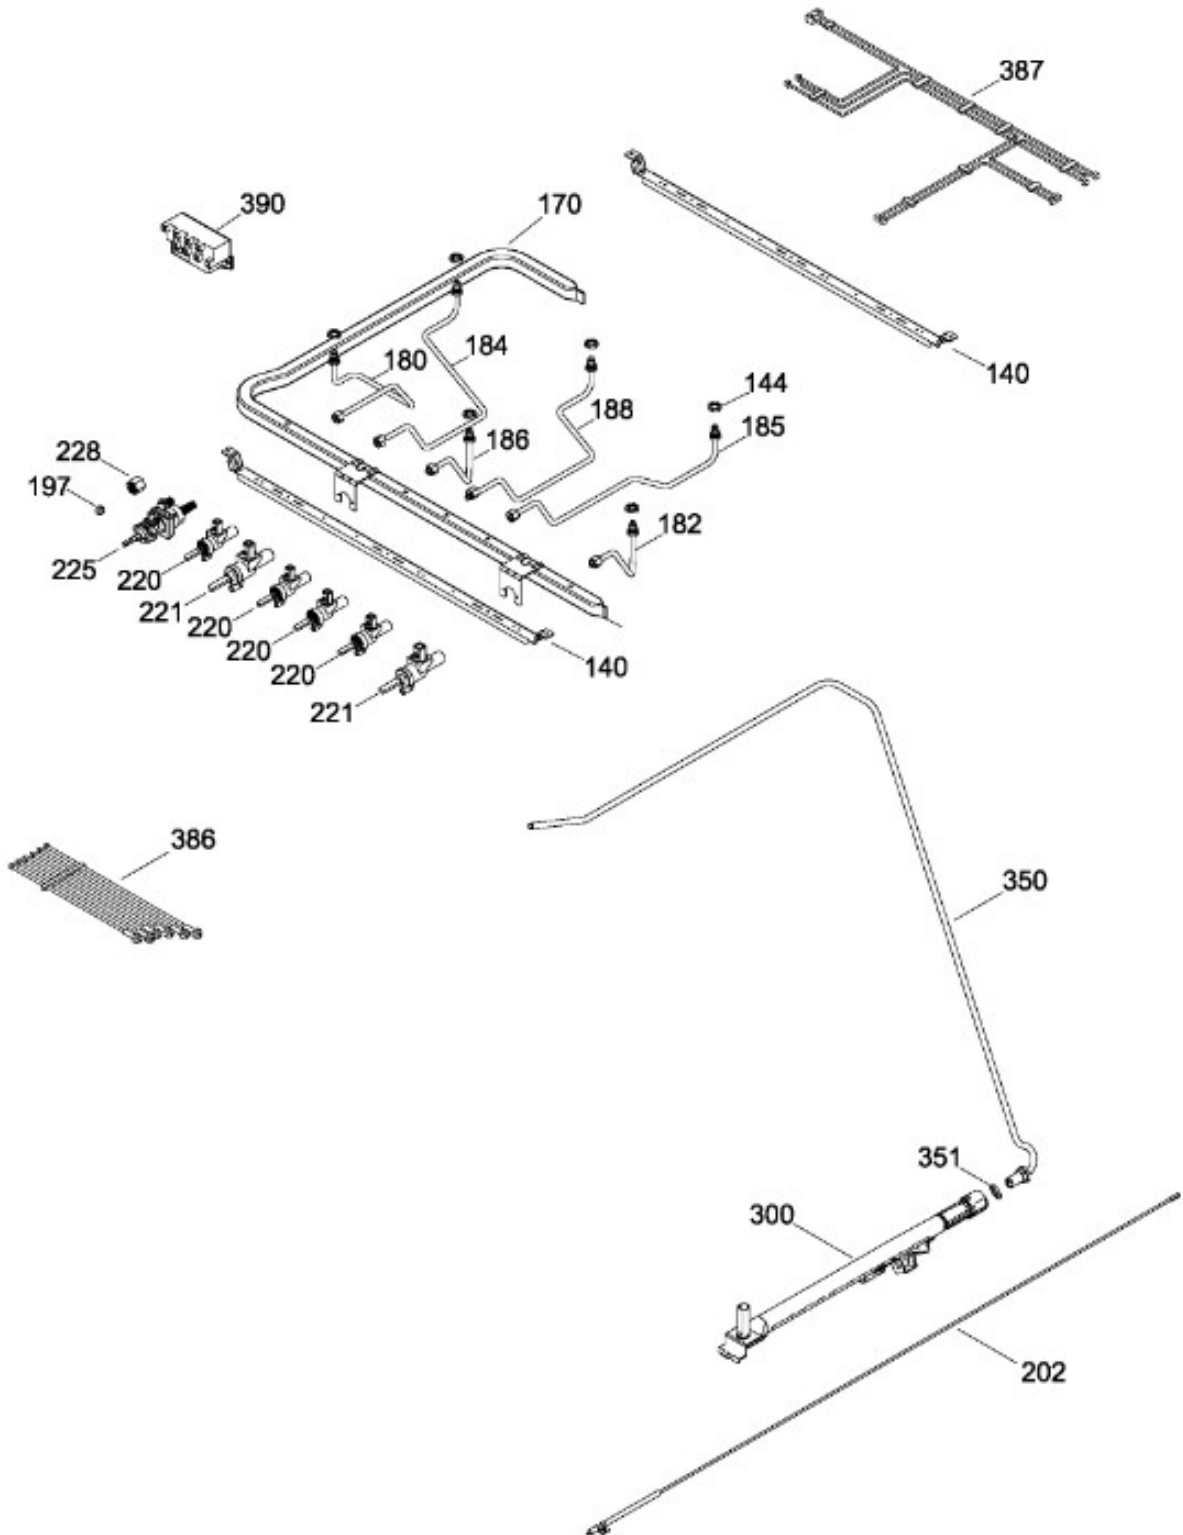

Distribuidor Autorizado

SurteRápido.com

Venta de Refacciones
Electrodomesticas

ESTUFA MA0C8068C10A

CUBIERTA / TOP RANGE

MA0C8068C10A

Distribuidor Autorizado

SurteRápido.com

Venta de Refacciones
Electrodomesticas

ESTUFA MA0C8068C10A

SISTEMA DE GAS/GAS & BURNER PARTS

MA0C8068C10A

Distribuidor Autorizado

SurteRápido.com

Venta de Refacciones
Electrodomesticas

ESTUFA MA0C8068C10A

GABINETE/BODY PARTS

MA0C8068C10A

Distribuidor Autorizado

SurteRápido.com

Venta de Refacciones
Electrodomesticas

ESTUFA MA0C8068C10A

PUERTA/DOOR PARTS

MA0C8068C10A

830 PUERTA ENSAMBLE/DOOR ASM

Distribuidor Autorizado

SurteRápido.com

Venta de Refacciones
Electrodomesticas

ESTUFA MA0C8068C10A

Guía	Refacción	Descripción
1	WS01L05422	PARRILLA SUP. NE.
1	WS01L05419	PARRILLA SUP. NE.
3	WR01A00401	PLACA EMBLEMA MABE SED
3	WR01A01249	PLACA EMBLEMA MABE SED
3	WR01A02267	PLACA EMBLEMA SIRIUS 360
5	WS01L00536	COMAL TROQ. NE. C/TEFLON
5	WS01L08474	COMAL TROQ. NE. C/TEFLON
15	WS01L00331	CAPELO ESTUFA ENS.
15	WS01L19019	CAPELO ESTUFA ENS.
28	WS01L07756	TOPE VIDRIO CAPELO
61	WS01F00132	AISLANTE DE CONTROL
70	WS01L04361	MOLDURA FRENTE PERILLAS PY.
90	WS01F02491	TAPA QUEMADORES MED ENS. NE.
93	WS01F02489	TAPA QUEMADORES GRANDE ENS.
100	WS01F02273	QUEMADOR MEDIANO ENS.
103	WS01F02228	QUEMADOR GRANDE ENS.
119	WS01L06908	REFLECTOR DE ALUMINIO
120	WS01L01340	CUBIERTA SUP. INOX.
133	WS01A01349	CLIP FRENTE PERILLAS
135	WS01A01350	CLIP FRENTE PERILLAS
140	WS01A02066	SOPORTE TRANSVERSAL
144	WS01A01130	TUERCA ECO.
170	WS01F03224	TUBO VALVULAS ENS.
180	WS01F03410	TUBO QUEMADORES FRONTAL IZQ.
182	WS01F03384	TUBO QUEMADORES CENTRAL FRONTAL
184	WS01F03436	TUBO QUEMADORES POST. IZQ.
185	WS01F03388	TUBO QUEMADORES DER. POST.
186	WS01F03383	TUBO QUEMADORES CENTRAL FRONTAL
188	WS01F03386	TUBO QUEMADORES CENTRAL POST.
197	WS01F01482	FERULA
202	WS01F00809	BUJIA HORNO
202	WS01F00813	BUJIA HORNO
220	WS01F03604	VALVULA
220	WS01F03799	VALVULA
221	WS01F03605	VALVULA