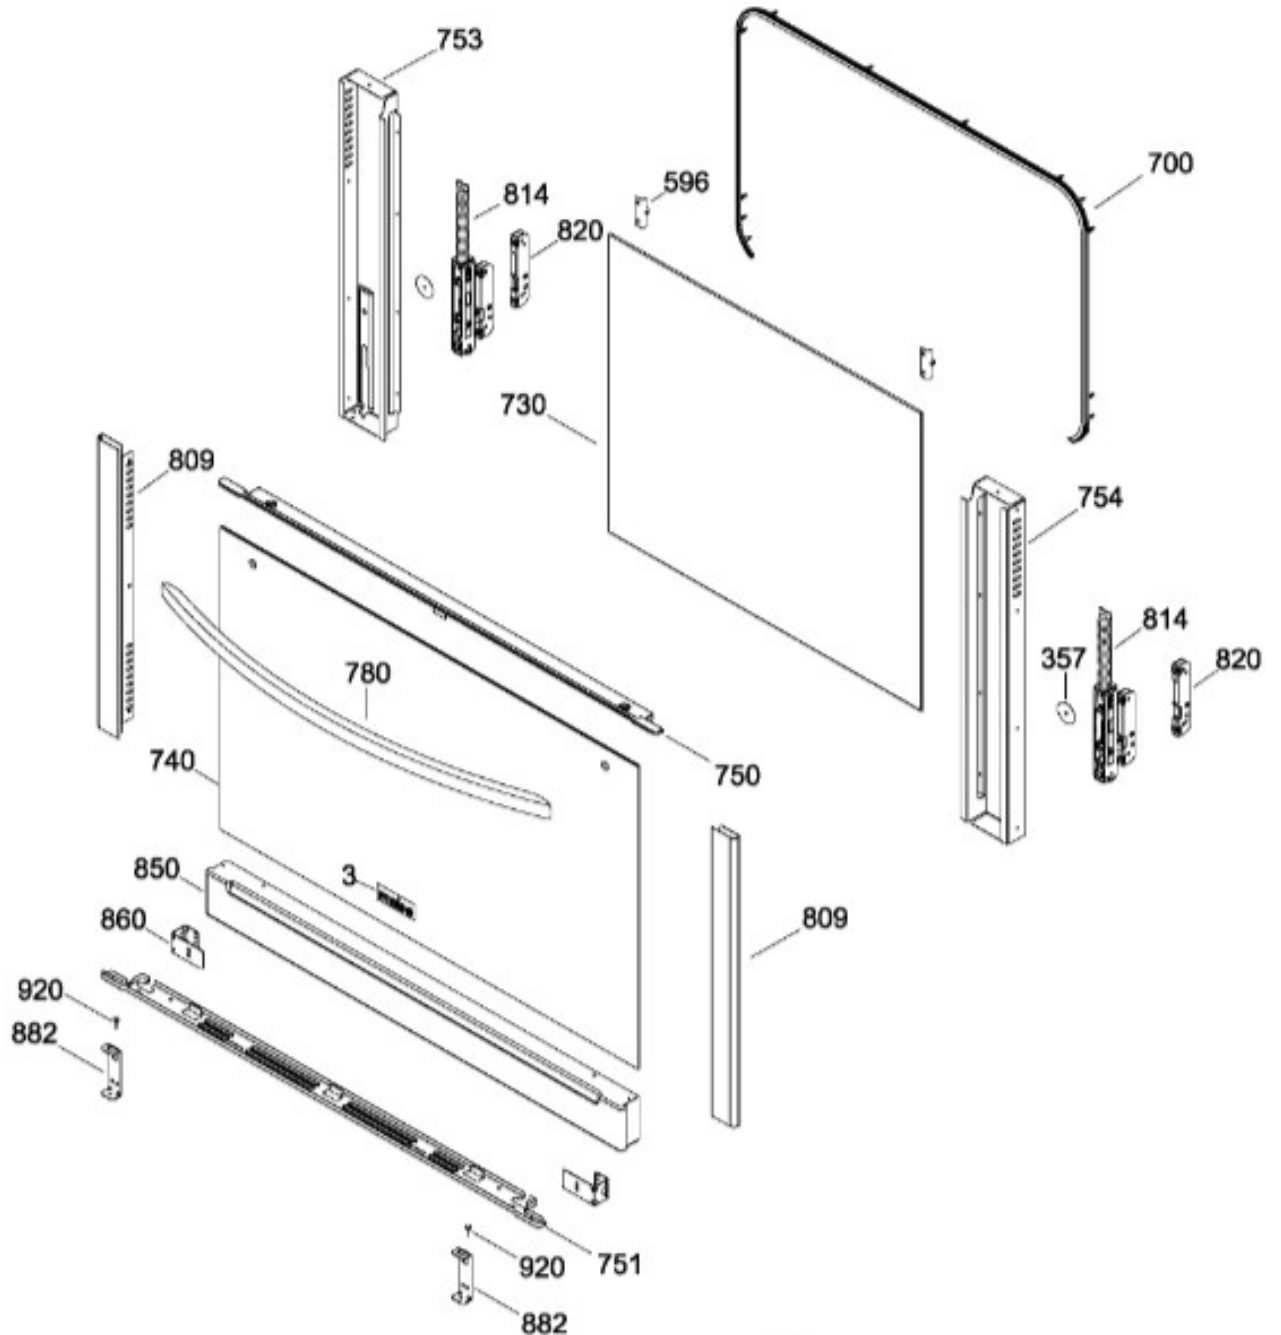

GABINETE/BODY PARTS

MA0C8068C10A

Distribuidor Autorizado

SurteRápido.com

Venta de Refacciones
Electrodomesticas

ESTUFA MA0C8068C10A

PUERTA/DOOR PARTS

MA0C8068C10A

830 PUERTA ENSAMBLE/DOOR ASM

Distribuidor Autorizado

SurteRápido.com

Venta de Refacciones
Electrodomesticas

ESTUFA MA0C8068C10A

Guía	Refacción	Descripción
1	WS01L05422	PARRILLA SUP. NE.
1	WS01L05419	PARRILLA SUP. NE.
3	WR01A00401	PLACA EMBLEMA MABE SED
3	WR01A01249	PLACA EMBLEMA MABE SED
3	WR01A02267	PLACA EMBLEMA SIRIUS 360
5	WS01L00536	COMAL TROQ. NE. C/TEFLON
5	WS01L08474	COMAL TROQ. NE. C/TEFLON
15	WS01L00331	CAPELO ESTUFA ENS.
15	WS01L19019	CAPELO ESTUFA ENS.
28	WS01L07756	TOPE VIDRIO CAPELO
61	WS01F00132	AISLANTE DE CONTROL
70	WS01L04361	MOLDURA FRENTE PERILLAS PY.
90	WS01F02491	TAPA QUEMADORES MED ENS. NE.
93	WS01F02489	TAPA QUEMADORES GRANDE ENS.
100	WS01F02273	QUEMADOR MEDIANO ENS.
103	WS01F02228	QUEMADOR GRANDE ENS.
119	WS01L06908	REFLECTOR DE ALUMINIO
120	WS01L01340	CUBIERTA SUP. INOX.
133	WS01A01349	CLIP FRENTE PERILLAS
135	WS01A01350	CLIP FRENTE PERILLAS
140	WS01A02066	SOPORTE TRANSVERSAL
144	WS01A01130	TUERCA ECO.
170	WS01F03224	TUBO VALVULAS ENS.
180	WS01F03410	TUBO QUEMADORES FRONTAL IZQ.
182	WS01F03384	TUBO QUEMADORES CENTRAL FRONTAL
184	WS01F03436	TUBO QUEMADORES POST. IZQ.
185	WS01F03388	TUBO QUEMADORES DER. POST.
186	WS01F03383	TUBO QUEMADORES CENTRAL FRONTAL
188	WS01F03386	TUBO QUEMADORES CENTRAL POST.
197	WS01F01482	FERULA
202	WS01F00809	BUJIA HORNO
202	WS01F00813	BUJIA HORNO
220	WS01F03604	VALVULA
220	WS01F03799	VALVULA
221	WS01F03605	VALVULA