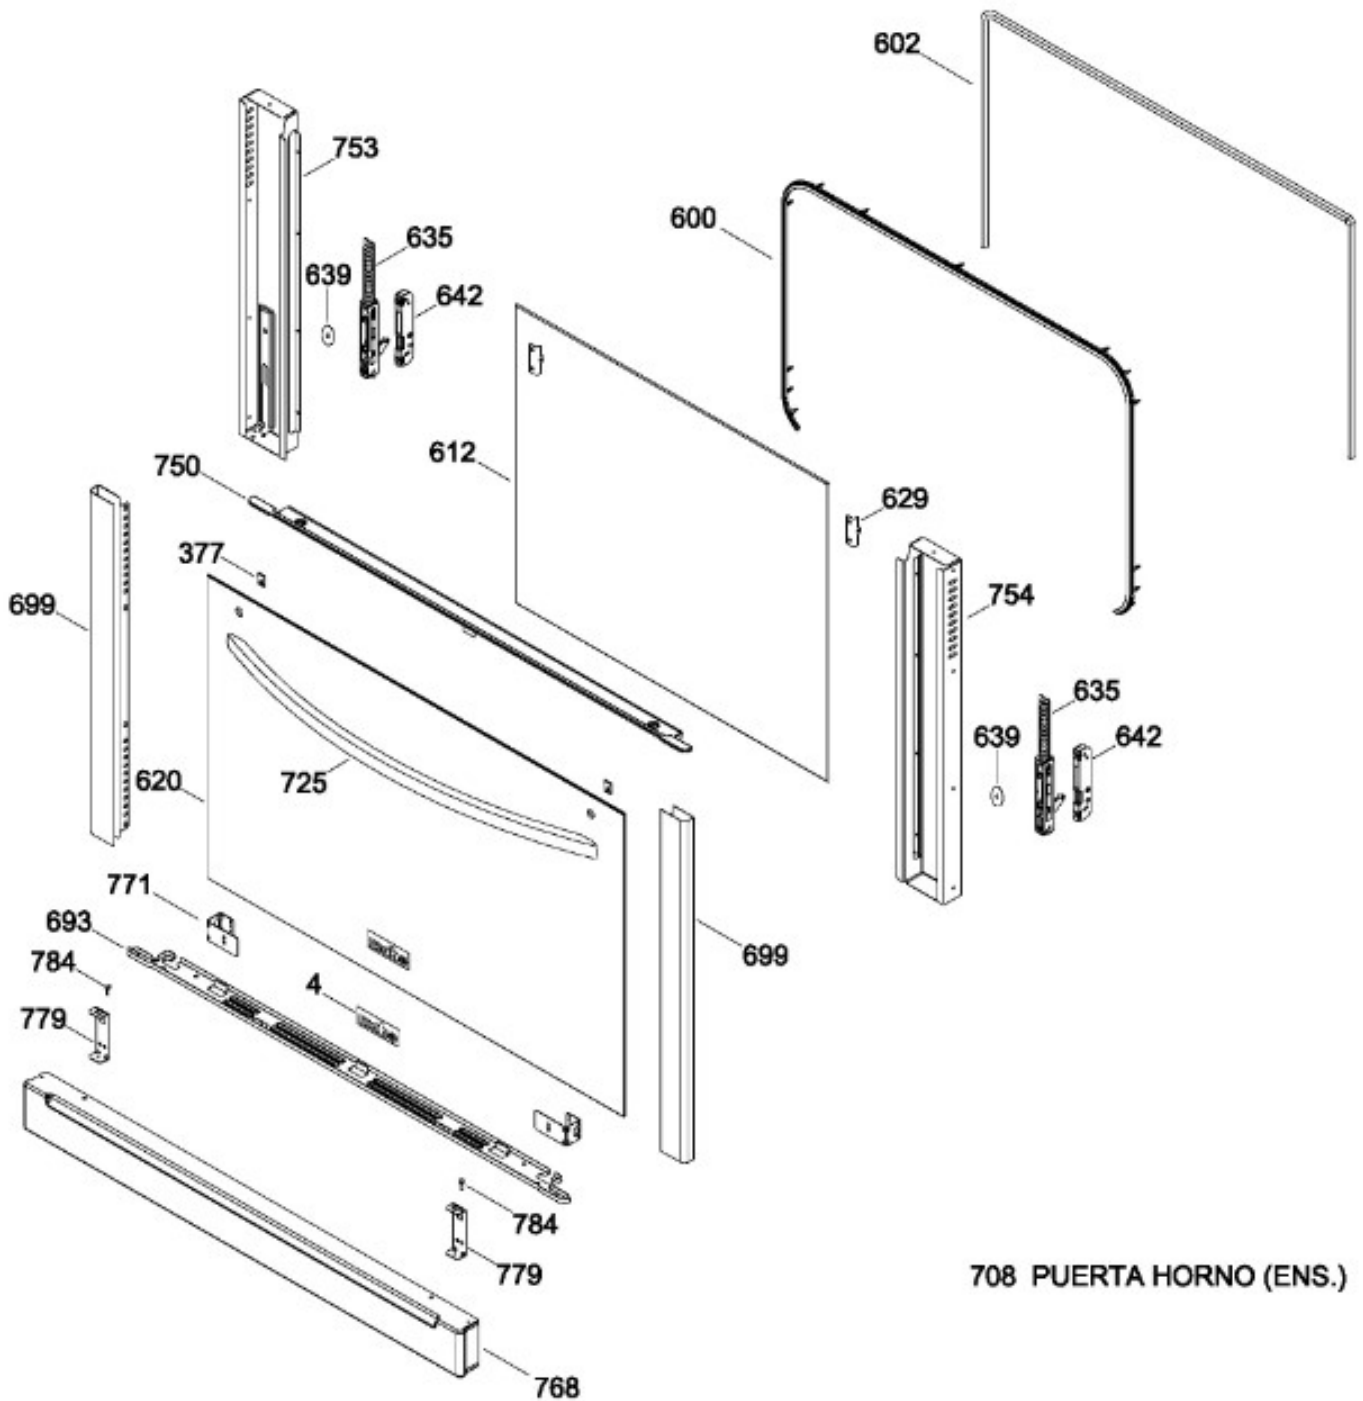

GABINETE

MA0C8068C10C

Distribuidor Autorizado

SurteRápido.com

Venta de Refacciones
Electrodomesticas

ESTUFA MA0C8068C10C

PUERTA

MA0C8068C10C

708 PUERTA HORNO (ENS.)

Distribuidor Autorizado

SurteRápido.com

Venta de Refacciones
Electrodomesticas

ESTUFA MA0C8068CI0C

Guía	Refacción	Descripción
1	WS01L05422	PARRILLA SUP. NE.
1	WS01L05419	PARRILLA SUP. NE.
4	WR01A00401	PLACA EMBLEMA MABE SED
4	WR01A01249	PLACA EMBLEMA MABE SED
4	WR01A02267	PLACA EMBLEMA SIRIUS 360
5	WS01A00291	COMAL TEFLONIZADO MAQ.
5	WS01L08474	COMAL TEFLONIZADO MAQ.
15	WS01L00331	CAPELO ESTUFA ENS.
15	WS01L19019	CAPELO ESTUFA ENS.
28	WS01L07756	TOPE VIDRIO CAPELO
61	WS01F00132	AISLANTE DE CONTROL
90	WS01F02491	TAPA QUEMADORES MED ENS. NE.
93	WS01F02489	TAPA QUEMADORES GRANDE ENS.
100	WS01F02273	QUEMADOR MEDIANO ENS.
103	WS01F02228	QUEMADOR GRANDE ENS.
119	WS01L06908	REFLECTOR DE ALUMINIO
120	WS01L01340	CUBIERTA SUP. INOX.
131	WS01L04361	MOLDURA FRENTE PERILLAS PY.
133	WS01A01349	CLIP FRENTE PERILLAS
135	WS01A01350	CLIP FRENTE PERILLAS
138	WS01L05705	PERILLAS ENS.
140	WS01L05706	PERILLAS ENS.
140	WS01L14398	PERILLAS ENS.
143	WS01L00096	BASE PERILLAS
150	WS01L02532	FRENTE PERILLAS GR. C/SE.
232	WS01F04161	INTERRUPTOR PLATA
232	WS01L14522	INTERRUPTOR PLATA
233	WS01F04162	INTERRUPTOR PLATA
233	WS01L14523	INTERRUPTOR PLATA
252	WS01F04138	TUBO DE VALVULAS ENS
255	WS01F03410	TUBO QUEMADORES FRONTAL IZQ.
257	WS01F03386	TUBO QUEMADORES CENTRAL POST.
258	WS01F03436	TUBO QUEMADORES POST. IZQ.
259	WS01F03388	TUBO QUEMADORES DER. POST.
260	WS01F03384	TUBO QUEMADORES CENTRAL FRONTAL