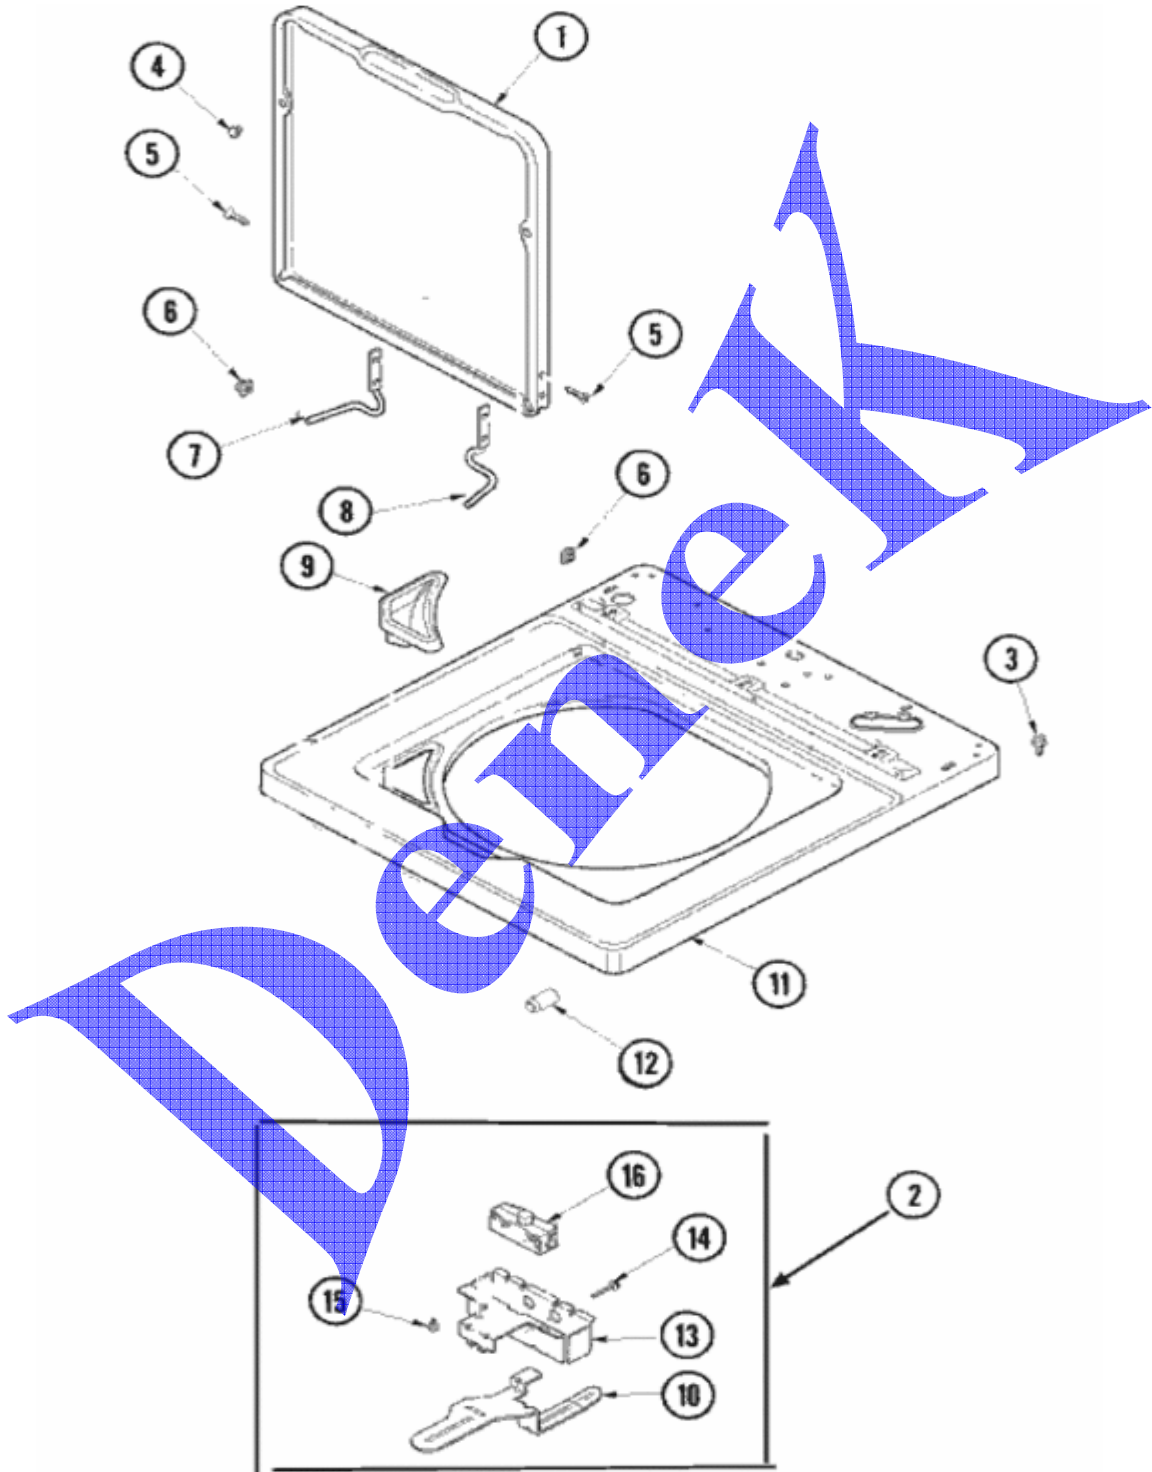

LAVADORA MAYTAG MOD. NAV8800EWW

BOMBA Y MOTOR

LAVADORA MAYTAG MOD. NAV8800EWW

BOMBA Y MOTOR

1	40112301	SHIELD, MOTOR
2	40046701	SCREW, No.10X7/16 ID HX
3	40084501	CAPACITOR
3	27001068	MOTOR (3 SP)
4	40053701	POST, ISOLATOR
5	40053801	MOUNT, MOTOR UPPER
6	40045001	IDLER PULLEY ASSEMBLY
7	40015502	BRACKET, MOTOR MOUNT
8	40054301	MOUNT, MOTOR LOWER
9	40095101	LOCKNUT, 10-32
10	40061401	SPRING, IDLER LEVER
11	23748	RING, RETAINING
12	40038901	SCREW, 1/4-20
12	27001225	NUT, JAM MID LOCK 1/4-20
12	27001028	IDLER LEVER ASSEMBLY
13	40063701	SCREW, 10-16X1.75
14	27001036	PUMP ASSEMBLY
14	27001024	CLAMP, HOSE
15	27001006	BELT, SPIN & AGITATOR
16	52549	WASHER, 501 ID X3/4 ODX
17	Y504082	WASHER, WAVE
18	40054701	WASHER
19	40038901	SCREW, 1/4-20

LAVADORA MAYTAG MOD. NAV8800EWW

INTERRUPTOR DE LA TAPA Y PUERTA

LAVADORA MAYTAG MOD. NAV8800EWW

INTERRUPTOR DE LA TAPA Y PUERTA

1	27001093	LID (WHT W/INSTRUCTIONS)
1	27001129	MEDALLION
2	40034901	LID SWITCH ASSEMBLY
3	501086	SCREW, 8B-18X3/8 SLT
4	40038001	BUMPER
5	40039201	SCREW, 6-32X.340 FLAT
6	40008201	BUSHING, HINGE
7	40094002	HINGE, LID LEFT STOP
8	40094101	HINGE, LID RIGHT PASS
9	27001094	DISPENSER, BLEACH (GRAY)
10	40009701	ARM, LID SWITCH
11	27001044	PANEL, TOP (WHT)
12	40102101	CAP, HINGE
13	40009801	HOLDER, LID SWITCH
14	40040701	SCREW, TAPPING No.6B-20
15	501086	SCREW, 8B-18X3/8 SLT
16	27001095	SWITCH, LID