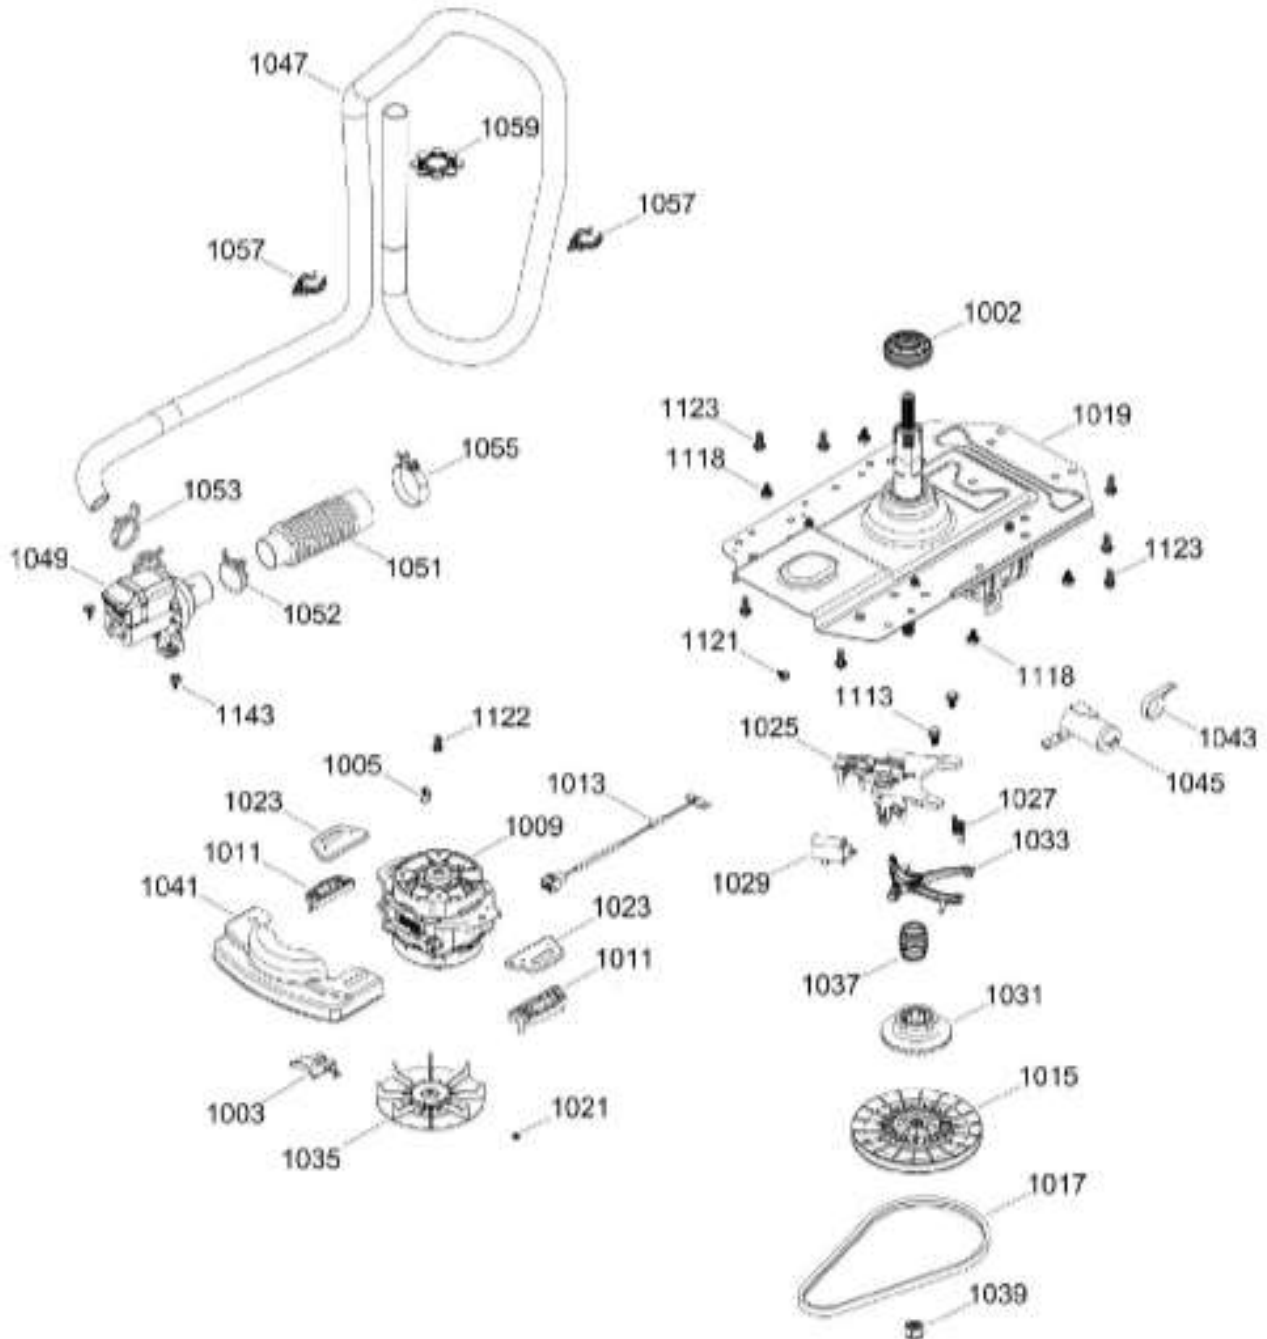

Distribuidor Autorizado

SurteRápido.com

Venta de Refacciones
Electrodomesticas

C.L. MCL1540EEBBX04

SISTEMA MOTRIZ LAV / DRIVE COMPONENTS WASHER

MCL1540EEBBX04

Distribuidor Autorizado

SurteRápido.com

Venta de Refacciones
Electrodomesticas

C.L. MCL1540EEBBX04

Guía	Refacción	Descripción
3	WW03A00011	BUJE BISAGRA
7	WW03L00042	PERILLA ROTATORIA ENS.
8	WW03L00040	PERILLA CONTROL ENS.
9	WW03A00059	TOPE TAPA
9	WW03A00283	TOPE TAPA
10	WW02F00070	TIMER
10	WW02F00070	TIMER
12	WW03F00337	VALVULA 2-1
15	WW01F01167	ENTRADA DE AGUA ENS
19	WW02L00036	BOTON INICIO ENS.
21	WW02F00089	RESISTENCIA ENS.
21	WW02A00302	RESISTENCIA ENS.
23	WW02L00024	INTERRUPTOR ARRANQUE
24	WW03F00530	HARNES EXTENSION ASM
25	WW02L00026	MANGUERAS
27	WW03F00531	ARNES PRESOSTATO
30	WW01F01168	ARNES PRINCIPAL LAV ENS
33	WW03F00338	ARNES UI ENS.
35	WW03A00255	SOPORTE CONTROLES
38	WW03L00237	CUBIERTA TERMINAL FUSIBLE
40	WW03L00248	PANEL DE CONTROL Y GRAFICOS
45	WW03L00366	PROTECTOR TIMER
46	WW01A00113	ABRAZADERA MANGUERA
51	WW03F00001	ACTUADOR
54	WW03F00047	SELECTOR PROGRAMA
59	WW03L00255	TAPON PANEL SUPERIOR
60	WW02F00629	PROTECTOR HUMEDAD TARJETA
63	WW01L01168	PROTECTOR TARJETA
64	WW03F00549	RELEVADOR
65	WW03F00550	ARNES EXTENSION PRINCIPAL
66	WW03A00056	SOPORTE TARJETA
69	WW01F01851	TARJETADE CONTROL
72	WW01F01504	BOTON SELECTOR
78	WW01F00166	ARNES PRESOSTATO
81	WW03F00011	ARNES SELECTOR