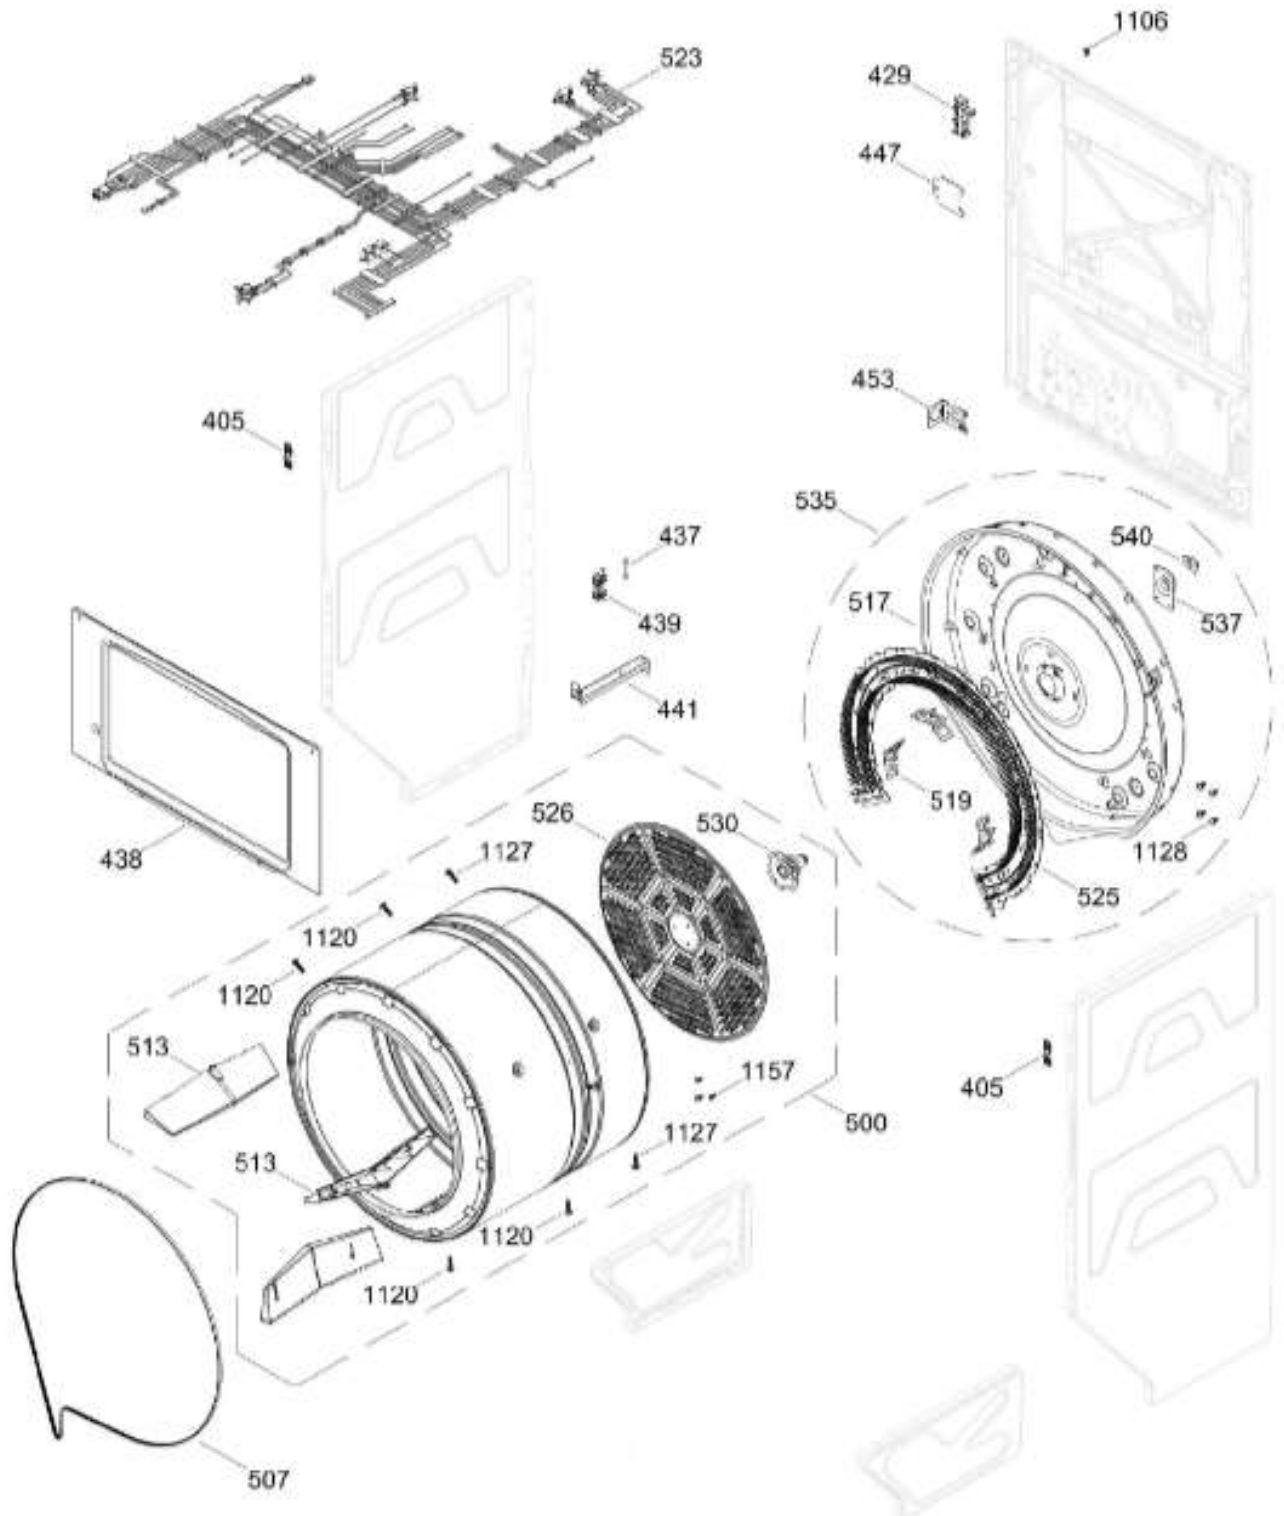

Distribuidor Autorizado

SurteRápido.com

Venta de Refacciones
Electrodomesticas

C.L. MCL1540EEBBX04

GABINETE Y TAMBOR SECADORA /CABINET & DRUM DRYER

MCL1540EEBBX04