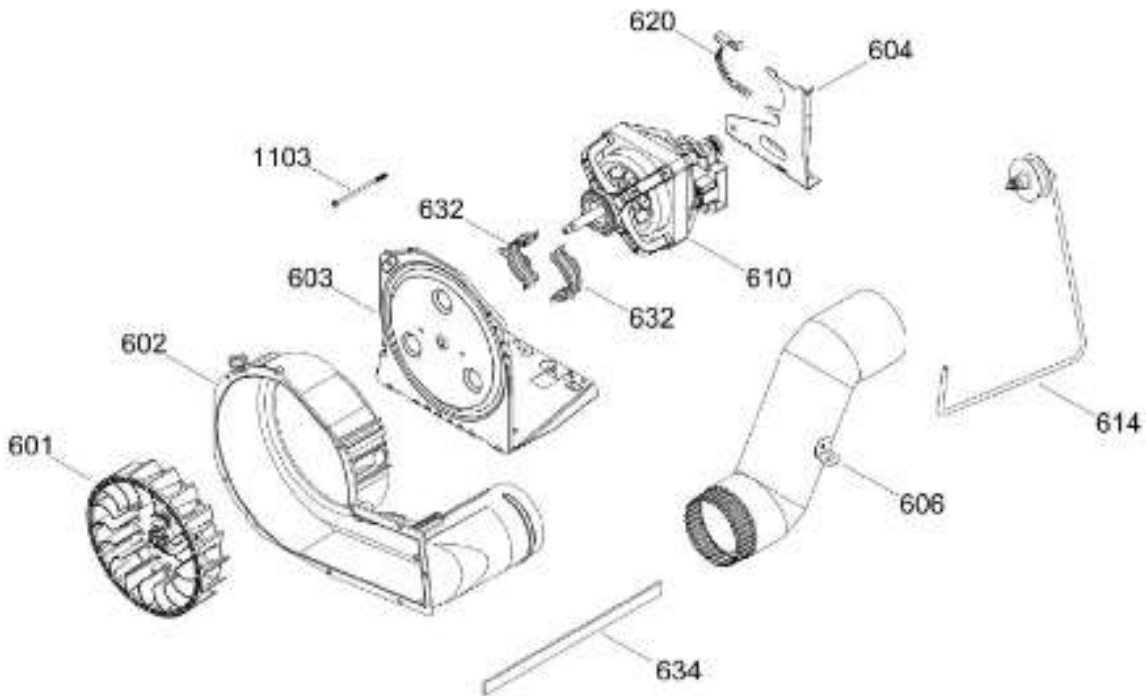

# C.L. MCL1540EEBBX04

SISTEMA DE TRANSMISION SEC / BLOWER & DRIVE ASSEMBLY DRYER

MCL1540EEBBX04

Distribuidor Autorizado

SurteRápido.com

Venta de Refacciones  
Electrodomesticas

C.L. MCL1540EEBBX04

GABINETE LAV / WASHER CABINET

# C.L. MCL1540EEBBX04

TINA LAVADORA / TUB WASHER

MCL1540EEBBX04

Distribuidor Autorizado

SurteRápido.com

Venta de Refacciones  
Electrodomesticas