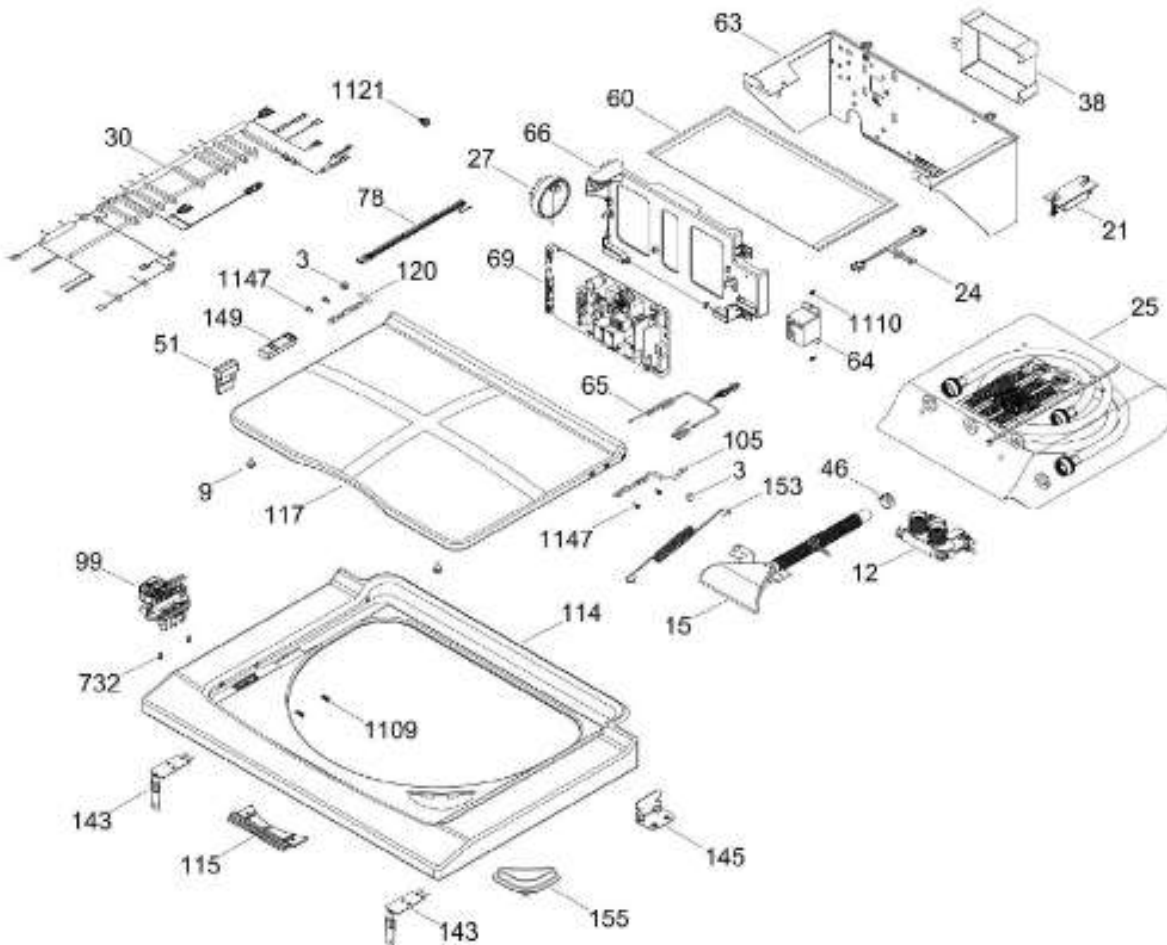

# C.L. MCL1540EEBBX04

TAPA Y CONTROLES / LID AND CONTROLS

MCL1540EEBBX04

Distribuidor Autorizado

SurteRápido.com

Venta de Refacciones  
Electrodomesticas