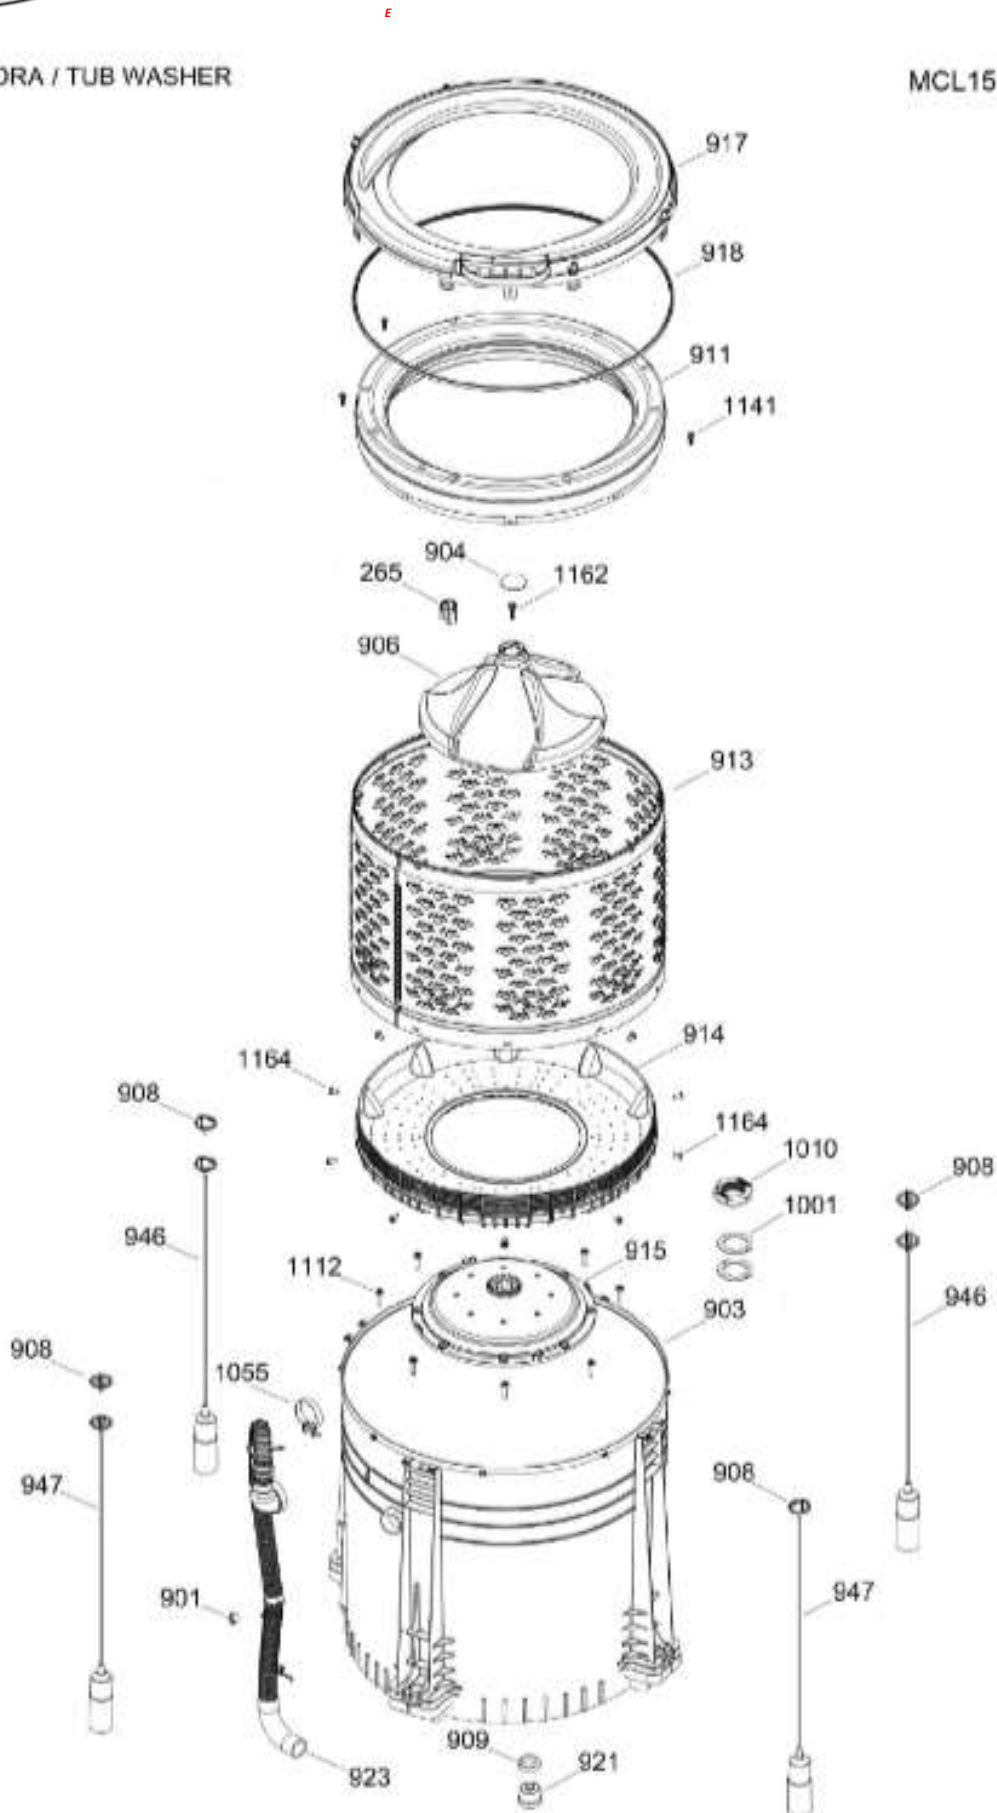

# C.L. MCL1540EEBBX04

TINA LAVADORA / TUB WASHER

MCL1540EEBBX04

Distribuidor Autorizado

SurteRápido.com

Venta de Refacciones  
Electrodomesticas