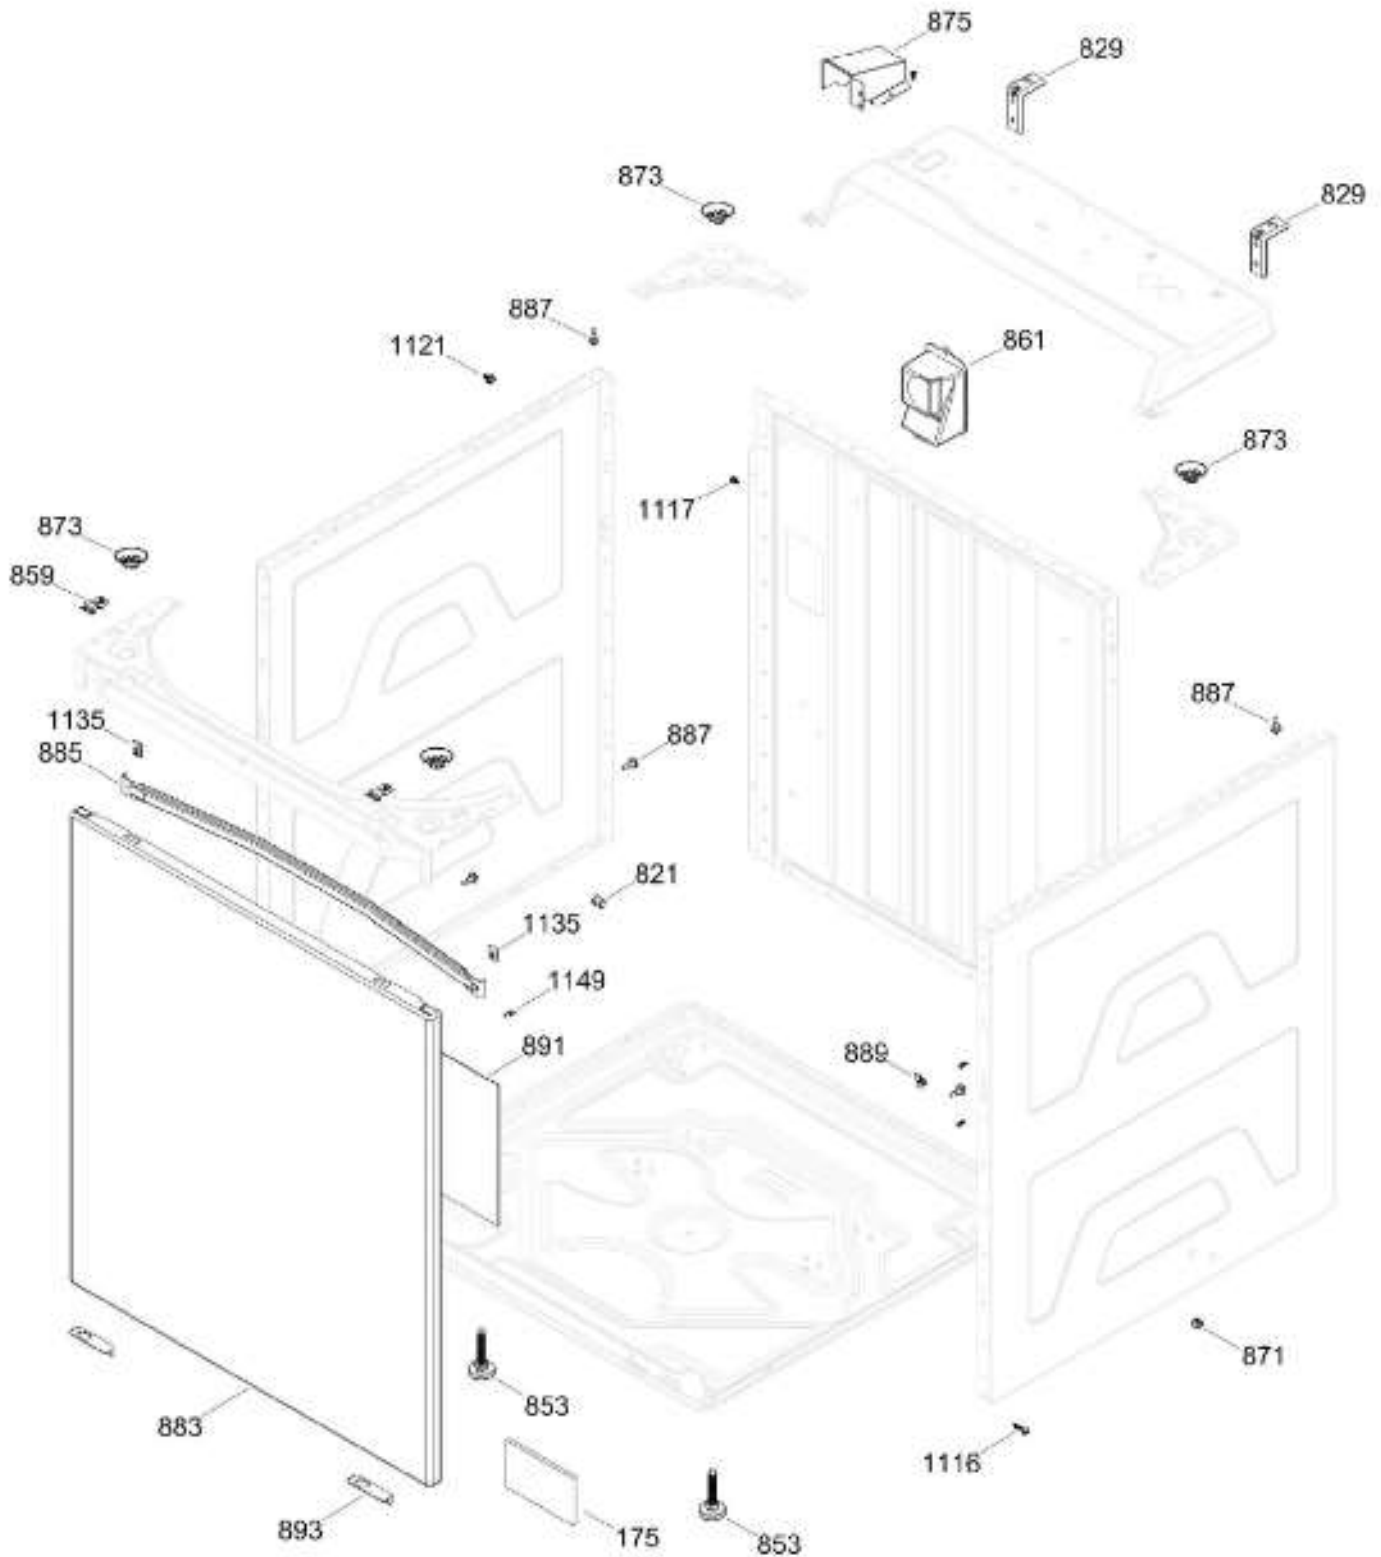

Distribuidor Autorizado

SurteRápido.com

Venta de Refacciones
Electrodomesticas

C.L. MCL1540EEBBX04

GABINETE LAV / WASHER CABINET

MCL1540EEBBX04