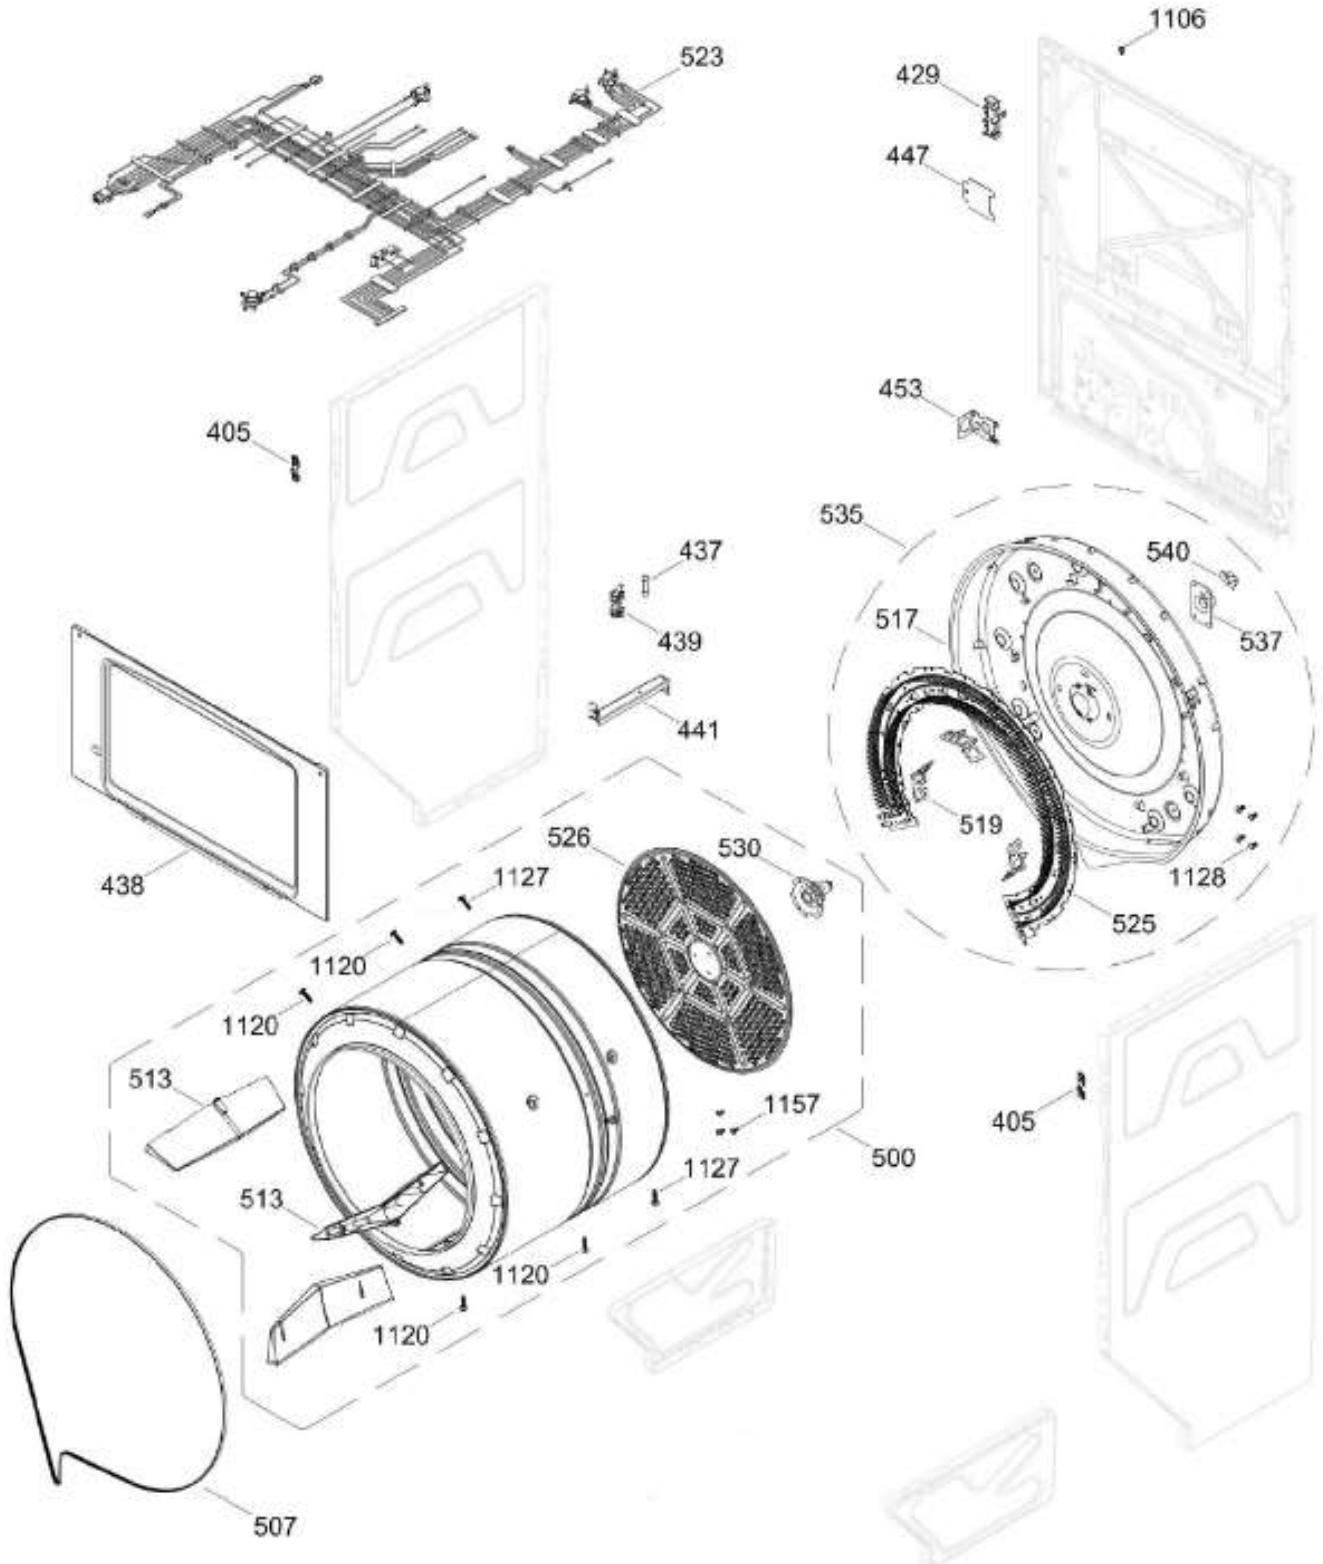

Distribuidor Autorizado

SurteRápido.com

Venta de Refacciones
Electrodomesticas

C.L. MCL1540EEBBY03

GABINETE Y TAMBOR SECADORA /CABINET & DRUM DRYER

MCL1540EEBBY03