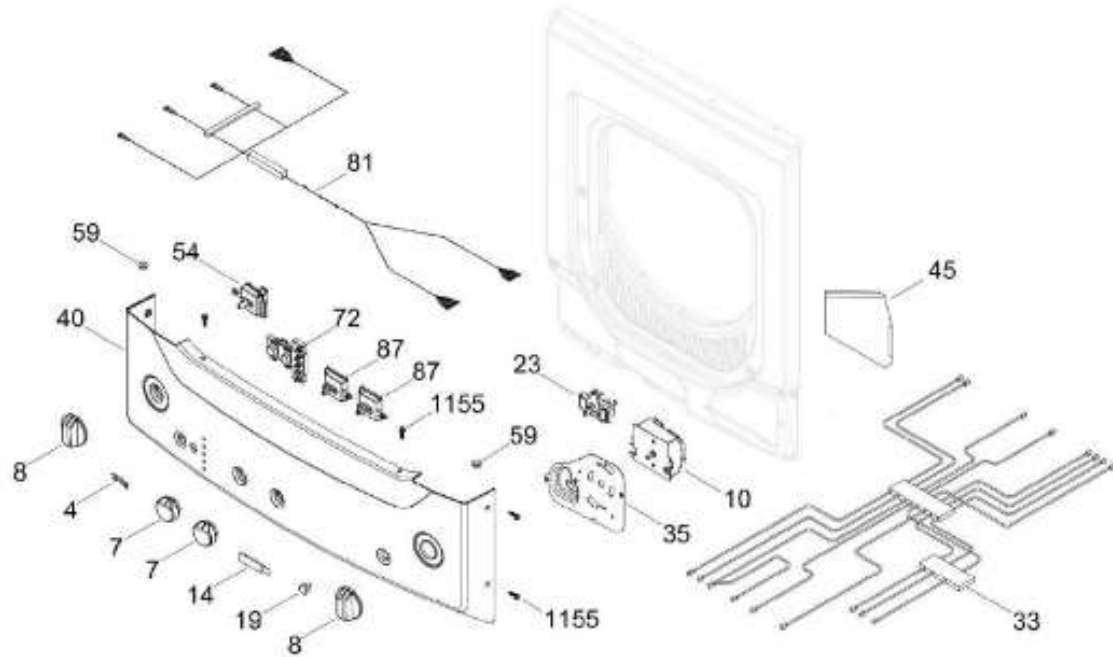

Distribuidor Autorizado

SurteRápido.com

Venta de Refacciones
Electrodomesticas

C.L. MCL1540EEBBY03

TAPA Y CONTROLES / LID AND CONTROLS

MCL1540EEBBY03