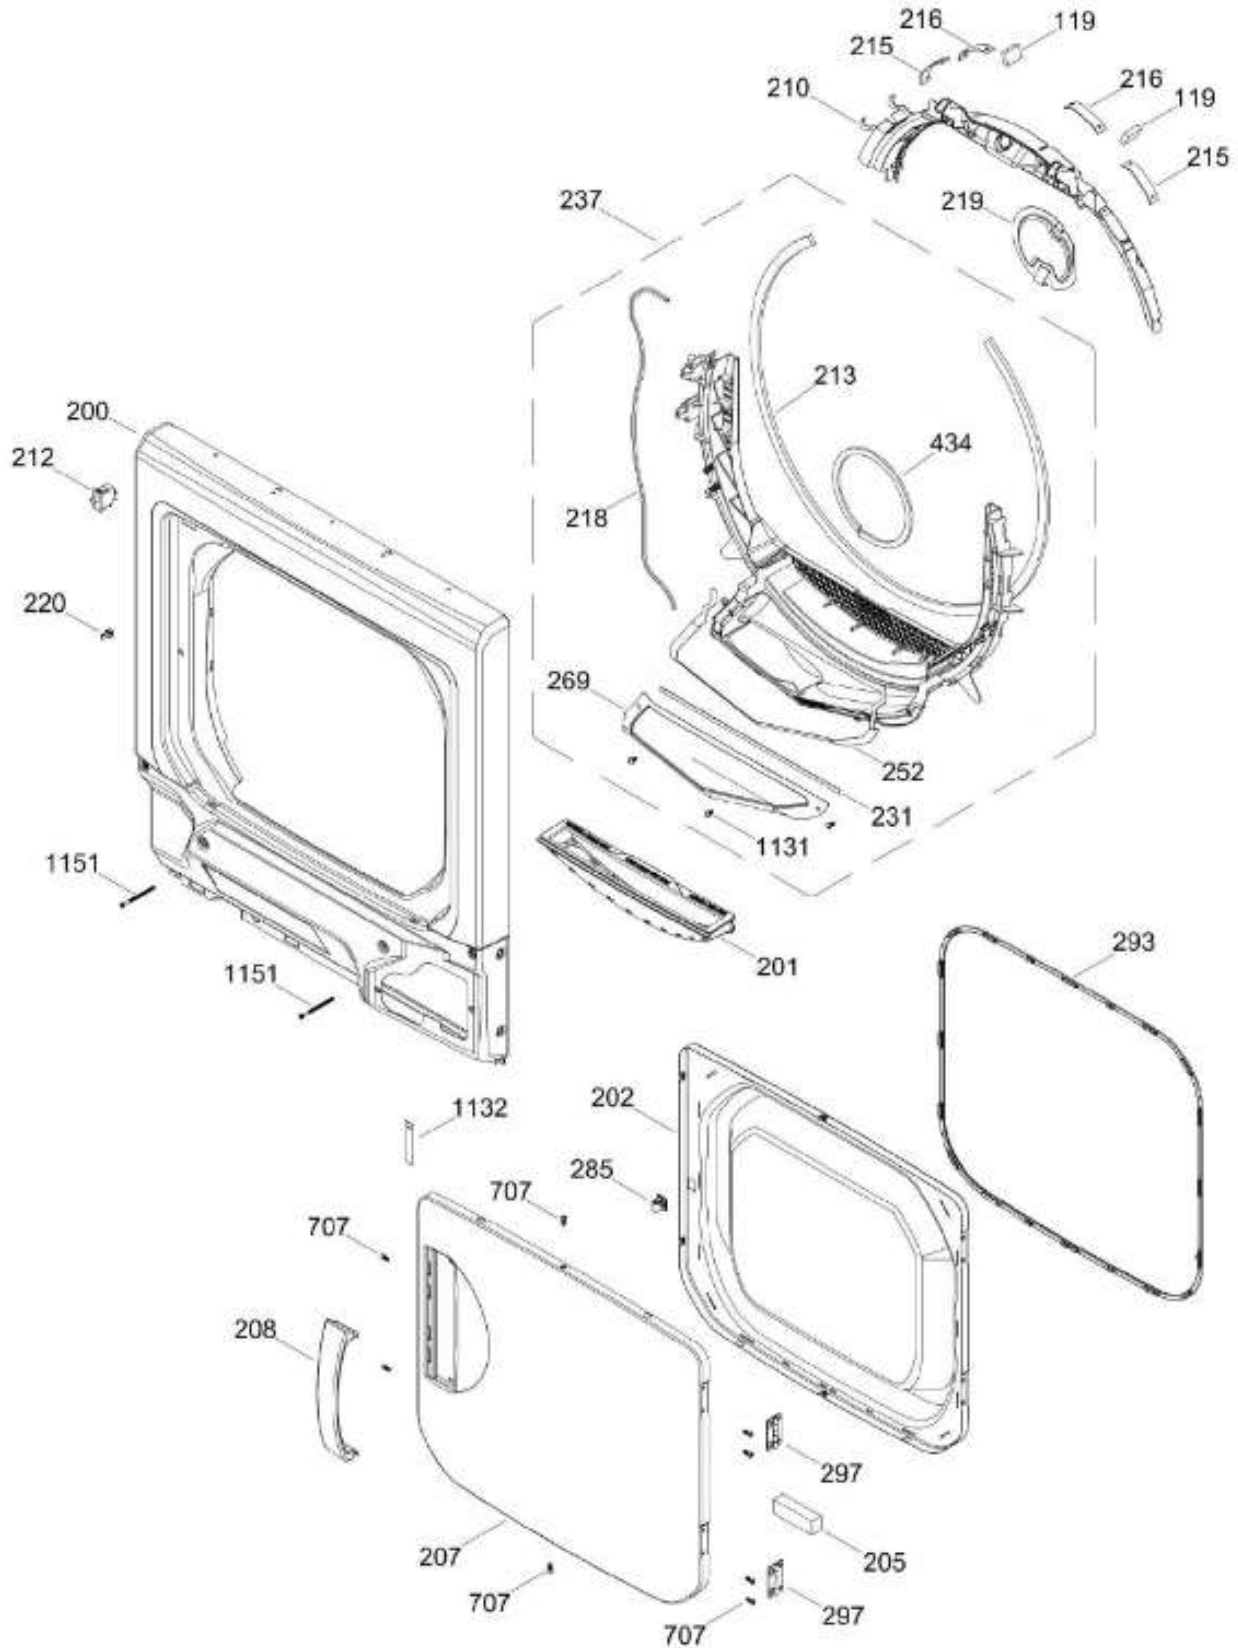

Distribuidor Autorizado

SurteRápido.com

Venta de Refacciones
Electrodomesticas

C.L. MCL1540EEBBY03

TAPA Y CONTROLES / LID AND CONTROLS

MCL1540EEBBY03

Distribuidor Autorizado

SurteRápido.com

Venta de Refacciones
Electrodomesticas

C.L. MCL1540EEBBY03

PUERTA SECADORA / DOOR DRYER

MCL1540EEBBY03

Distribuidor Autorizado

SurteRápido.com

Venta de Refacciones
Electrodomesticas

C.L. MCL1540EEBBY03