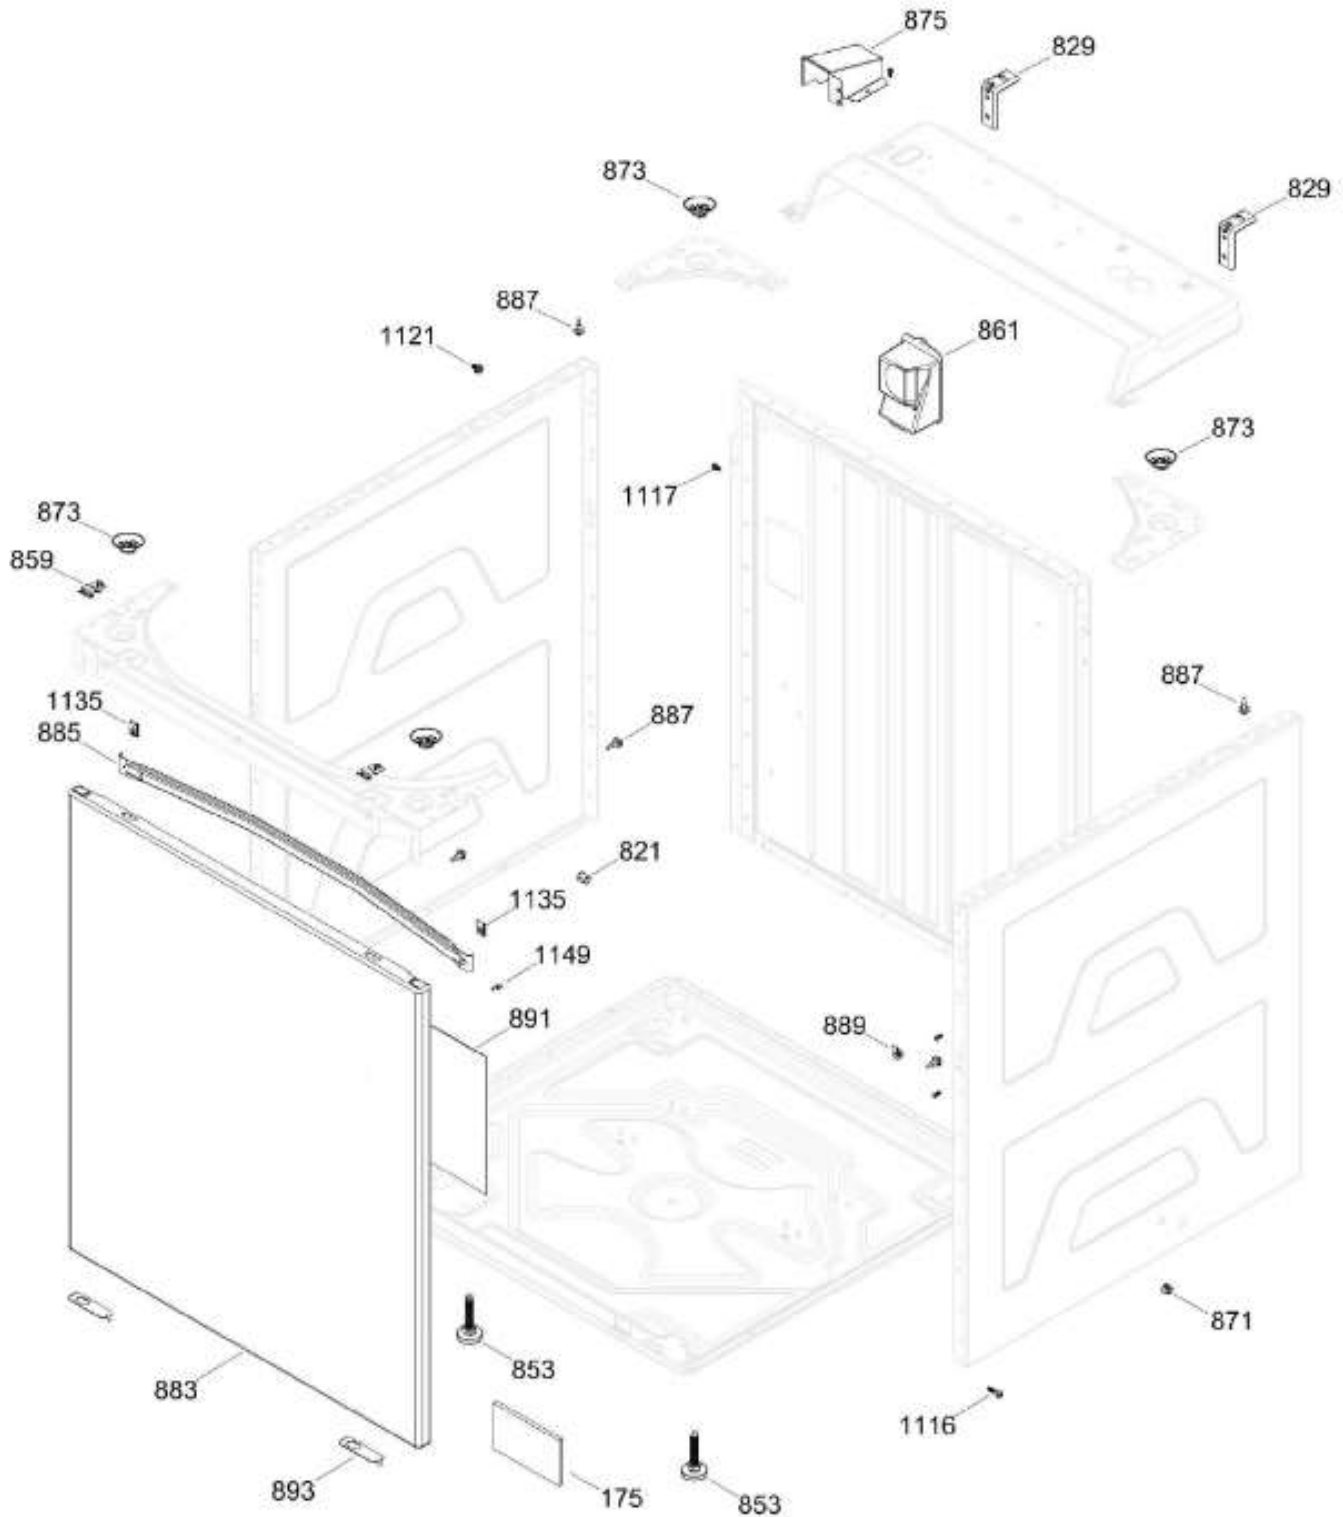

Distribuidor Autorizado

SurteRápido.com

Venta de Refacciones
Electrodomesticas

C.L.MCL1540EEBBY03

GABINETE LAV / WASHER CABINET

MCL1540EEBBY03