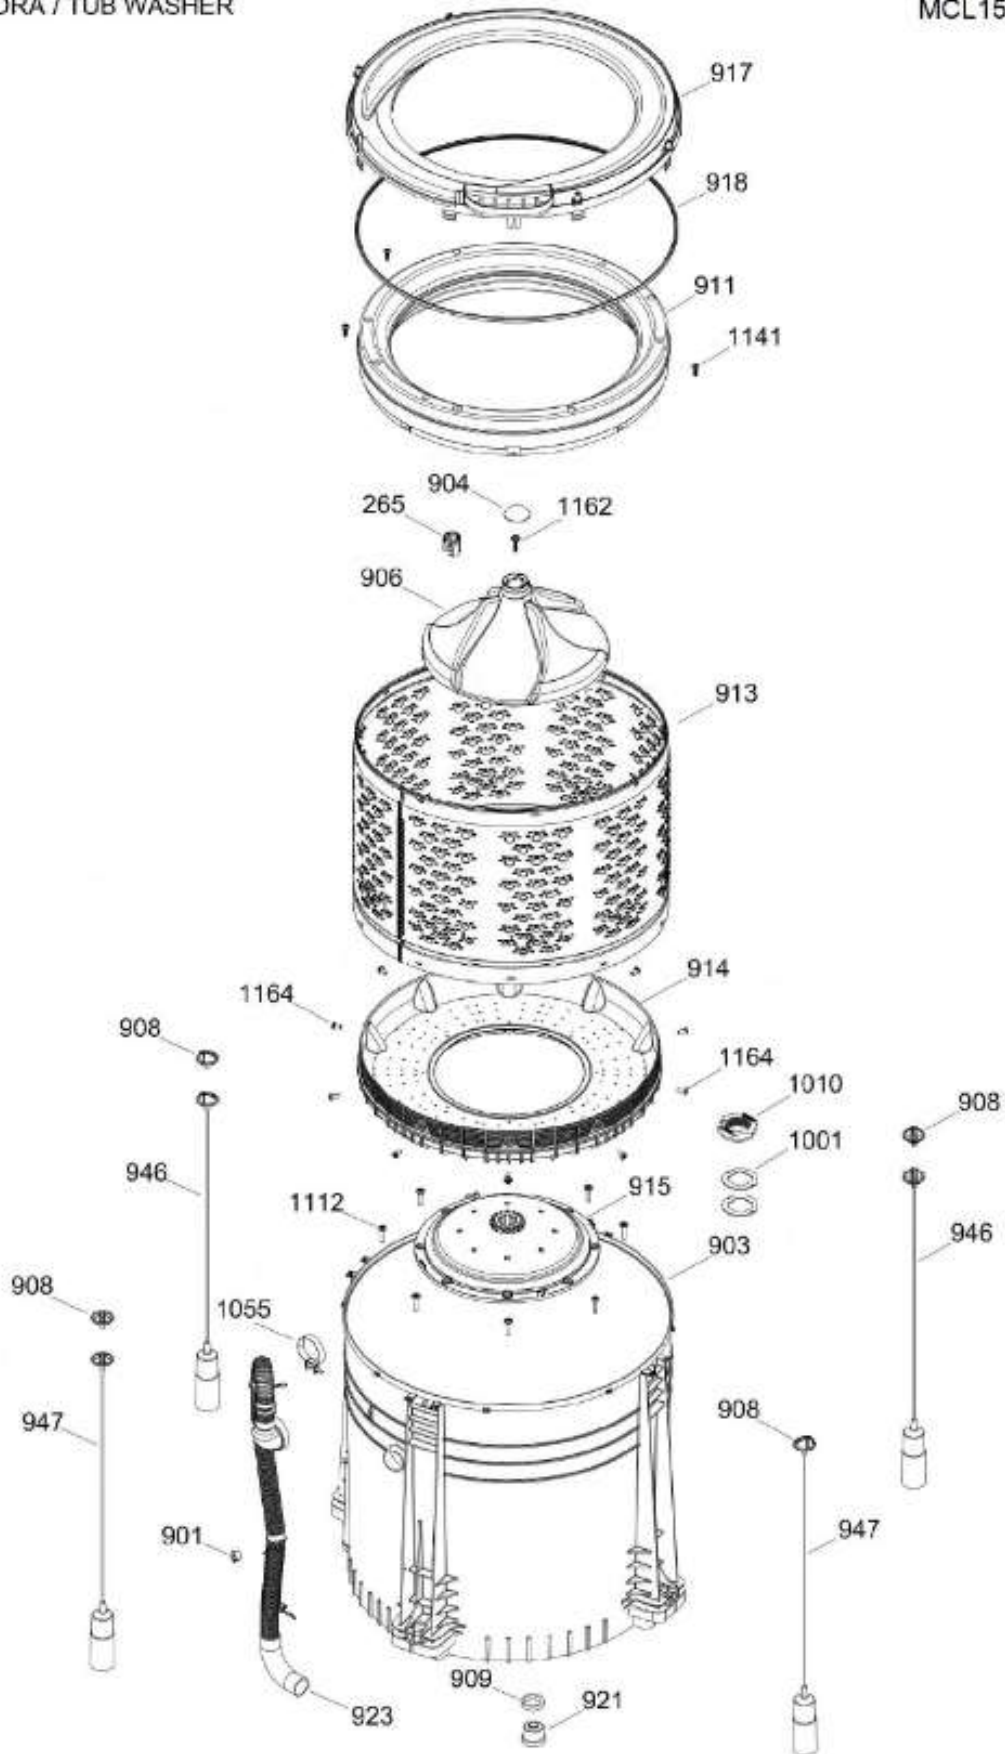

SurteRápido.com

Venta de Refacciones
Electrodomesticas

C.L. MCL1540EEBBY03

TINA LAVADORA / TUB WASHER

MCL1540EEBBY03

Distribuidor Autorizado

SurteRápido.com

Venta de Refacciones
Electrodomesticas

Distribuidor Autorizado

SurteRápido.com

Venta de Refacciones
Electrodomesticas

C.L. MCL1540EEBBY03

Guía	Refacción	Descripción
87	WW01F00338	SELECTOR 5 PROGRAMAS
99	WW02A00022	BLOCAPUERTA
105	WW03L00006	BISAGRA CUBIERTA
114	WW03L00015	CUBIERTA LAVADORA
115	WW03A00009	BRACKET
115	WW03A00277	BRACKET
117	WW03L00048	TAPA LAVADORA
119	WW02F00784	FELPA
120	WW03L00007	BISAGRA CUBIERTA
143	WW03A00012	CLIP CUBIERTA
145	WW03A00055	SOPORTE RESORTE
149	WW03F00049	MAGNETO
153	WW03A00033	RESORTE CUBIERTA LAVADOR
155	WW03F00031	DESPACHADOR CLORO
155	WW03F00031	DESPACHADOR CLORO
175	WW03L00037	PARCHE IMPACTO
175	WW03L00037	PARCHE IMPACTO
200	WW03L00031	PANEL FRONTAL DIAMOND GREY
200	WW02A00228	PANEL FRONTAL DIAMOND GREY
201	WW02F00617	FILTRO ATRAPAPELUSA
202	WW03L00044	PUERTA INT.
205	WW03A00211	ESPACIADRO DE PUERTA SOLIDA
207	WW03L00410	PUERTA EXTERIOR
208	WW03L00411	JALADERA PUERTA
210	WW02F00762	COJINETE SUPERIOR
212	WW02L00025	INTERRUPTOR PUERTA
213	WW02F00783	FELPA DUCTO RECOLECTOR
215	WW03A00015	COJINETE DESLIZABLE
216	WW03A00016	COJINETE DESLIZABLE
216	WW02A00250	COJINETE DESLIZABLE
218	WW03F00010	ARNES PUERTA
219	WW03L00047	TAPA DUCTO
220	WW02A00004	STRIKE
231	WW01L01158	SELLO CUBIERTA DUCTO RECOLECTO
237	WW01F01169	DUCTO RECOLECTOR ENS