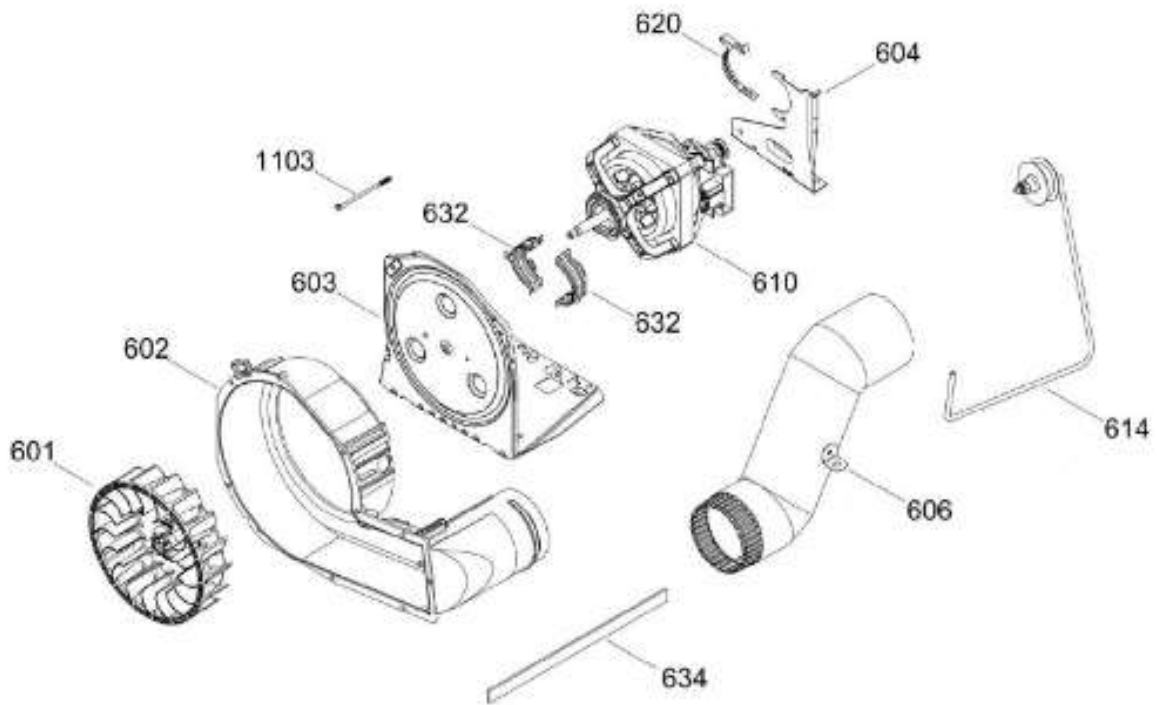

Distribuidor Autorizado

SurteRápido.com

Venta de Refacciones
Electrodomesticas

C.L. MCL1540EEBBY03

SISTEMA DE TRANSMISION SEC / BLOWER & DRIVE ASSEMBLY DRYER

MCL1540EEBBY03