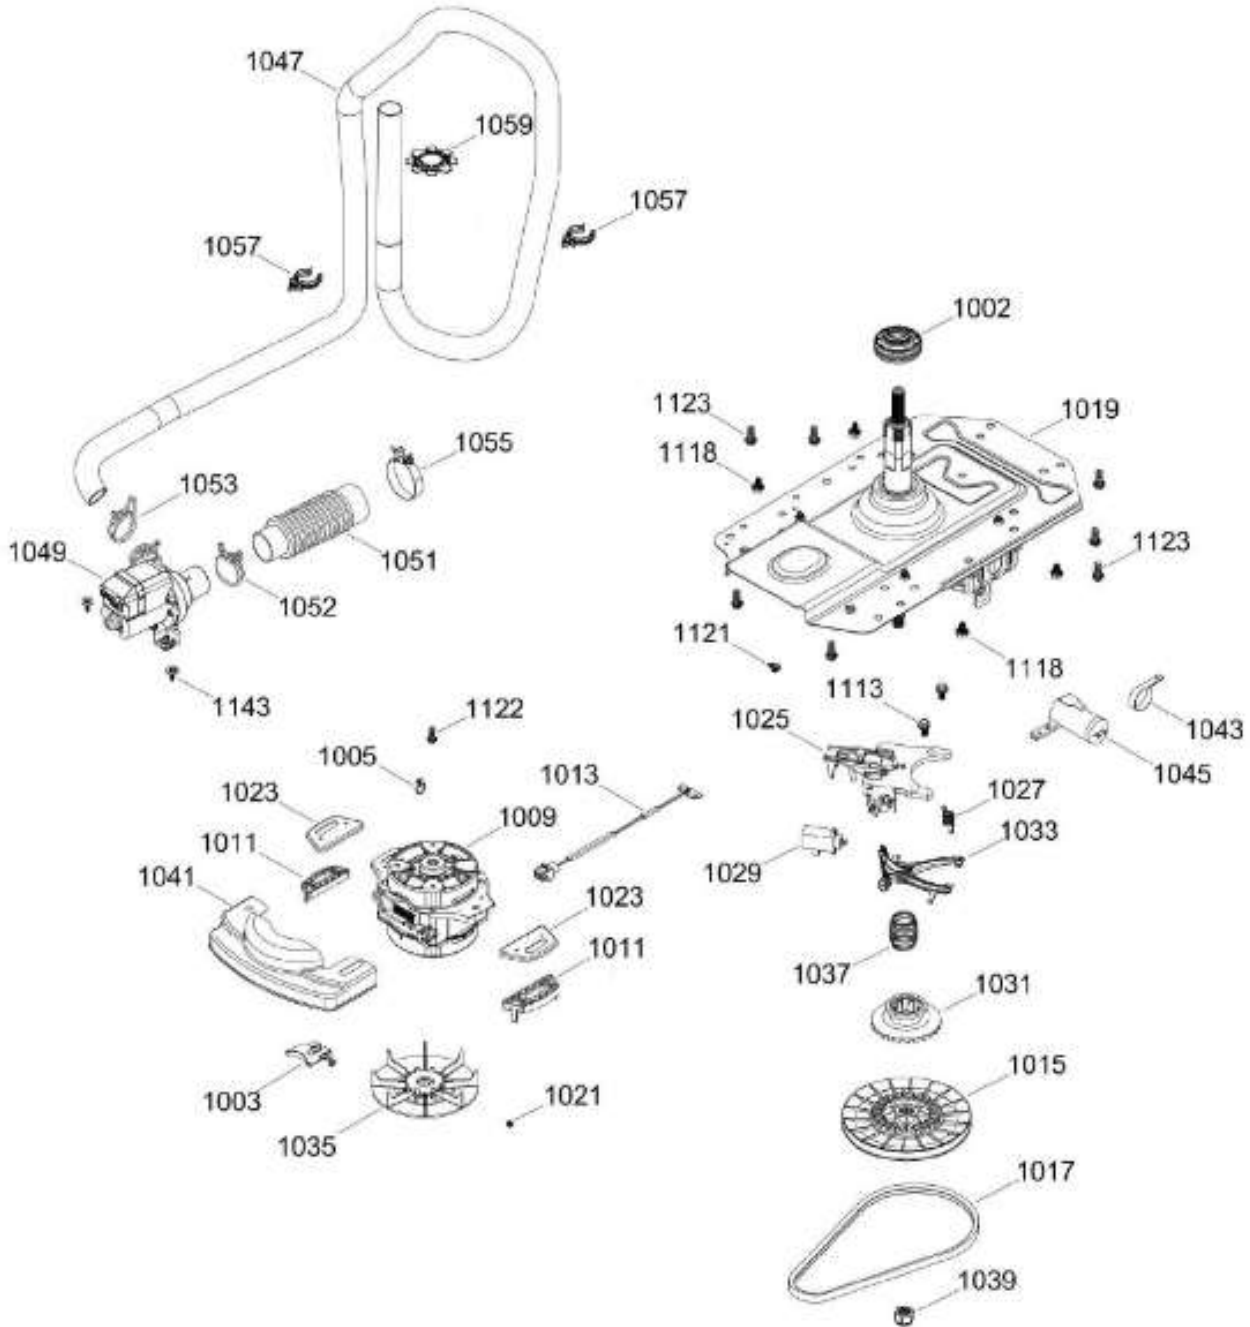

SurteRápido.com

Venta de Refacciones
Electrodomesticas

C.L. MCL1540EEBBY03

TINA LAVADORA / TUB WASHER

MCL1540EEBBY03

Distribuidor Autorizado

SurteRápido.com

Venta de Refacciones
Electrodomesticas

C.L.MCL1540EEBBY03

SISTEMA MOTRIZ LAV / DRIVE COMPONENTS WASHER

MCL1540EEBBY03

Distribuidor Autorizado

SurteRápido.com

Venta de Refacciones
Electrodomesticas

C.L. MCL1540EEBBY03

Guía	Refacción	Descripción
3	WW03A00011	BUJE BISAGRA
7	WW03L00042	PERILLA ROTATORIA ENS.
8	WW03L00040	PERILLA CONTROL ENS.
9	WW03A00059	TOPE TAPA
9	277B1079P002	TOPE TAPA
10	WW02F00070	TIMER
10	WW02F00070	TIMER
12	WW03F00337	VALVULA 2-1
15	WW01F01167	ENTRADA DE AGUA ENS
19	WW02L00036	BOTON INICIO ENS.
21	WW02F00089	RESISTENCIA ENS.
21	WW02A00302	RESISTENCIA ENS.
23	WW02L00024	INTERRUPTOR ARRANQUE
24	WW03F00530	HARNES EXTENSION ASM
25	WW02L00026	MANGUERAS
27	WW03F00531	ARNES PRESOSTATO
30	WW02F00631	ARNES
33	WW03F00338	ARNES UI ENS.
35	WW03A00255	SOPORTE CONTROLES
38	WW03L00237	CUBIERTA TERMINAL FUSIBLE
40	WW02F00633	PANEL DE CONTROL Y HT TRANSFER
45	WW03L00366	PROTECTOR TIMER
46	WW01A00113	ABRAZADERA MANGUERA
51	WW03F00001	ACTUADOR
54	WW03F00047	SELECTOR PROGRAMA
59	WW03L00255	TAPON PANEL SUPERIOR
60	WW02F00629	PROTECTOR HUMEDAD TARJETA
63	WW01L01168	PROTECTOR TARJETA
64	WW03F00549	RELEVADOR
65	WW03F00550	ARNES EXTENSION PRINCIPAL
66	WW03A00056	SOPORTE TARJETA
69	WW01F01850	TARJETA DE CONTROL
72	WW01F01504	BOTON SELECTOR
78	WW01F00166	ARNES PRESOSTATO
81	WW03F00011	ARNES SELECTOR