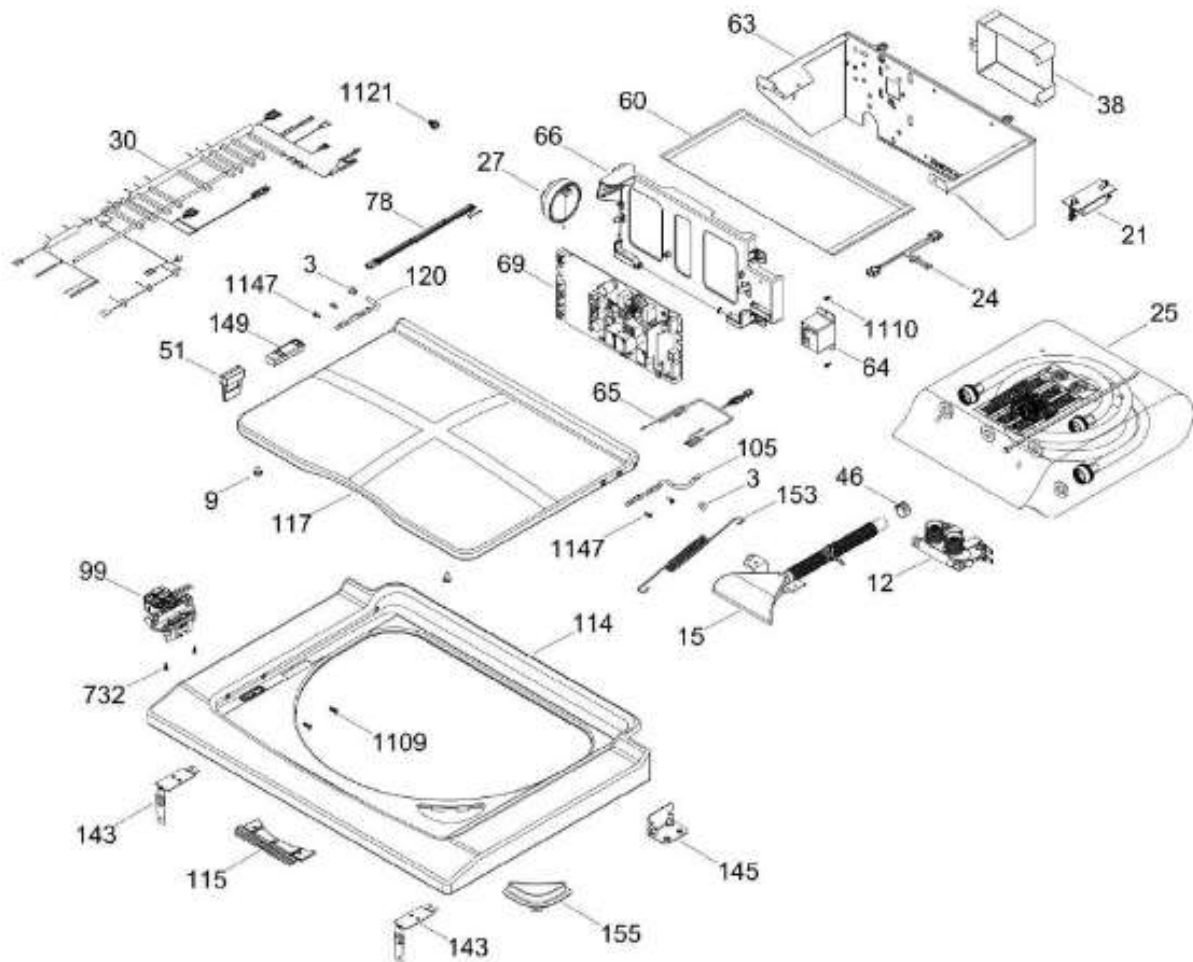

Distribuidor Autorizado

SurteRápido.com

Venta de Refacciones
Electrodomesticas

C.L. MCL1540EEBBY03

TAPA Y CONTROLES / LID AND CONTROLS

MCL1540EEBBY03

Distribuidor Autorizado

SurteRápido.com

Venta de Refacciones
Electrodomesticas

C.L. MCL1540EEBBY03

PUERTA SECADORA / DOOR DRYER

MCL1540EEBBY03

Distribuidor Autorizado

SurteRápido.com

Venta de Refacciones
Electrodomesticas

C.L. MCL1540EEBBY03