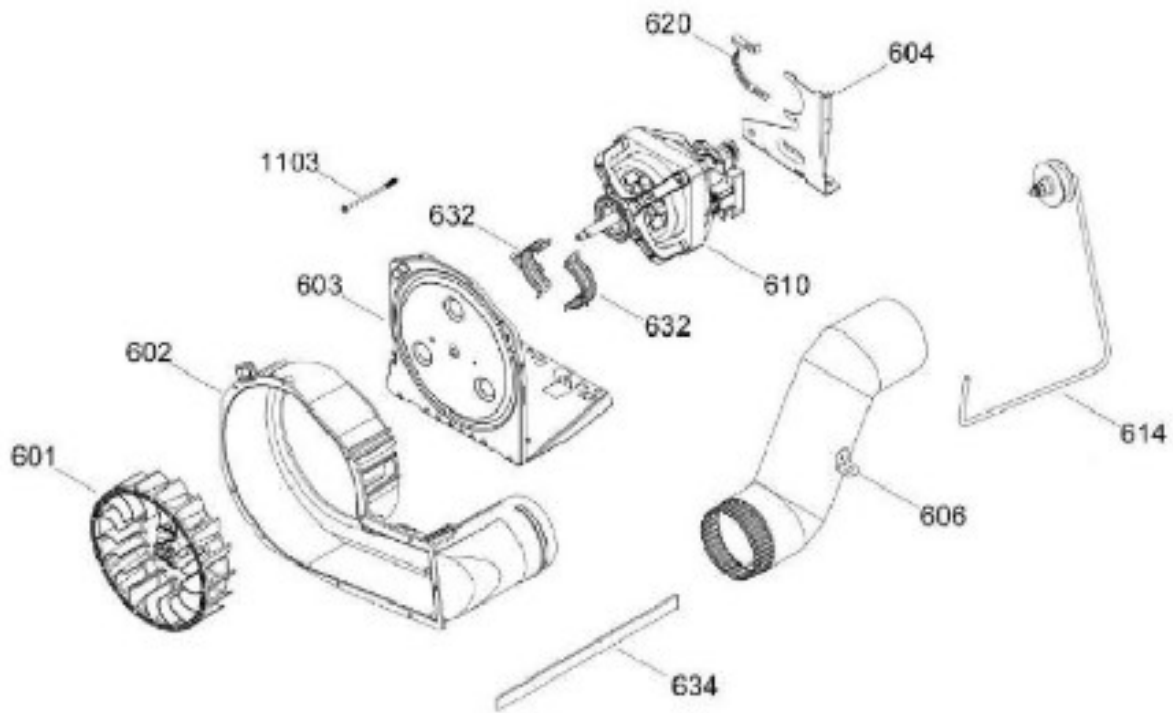

Distribuidor Autorizado

SurteRápido.com

Venta de Refacciones
Electrodomesticas

C.L. MCL1540EEDGX02

SISTEMA DE TRANSMISION SEC / BLOWER & DRIVE ASSEMBLY DRYER

MCL1540EEDGX02