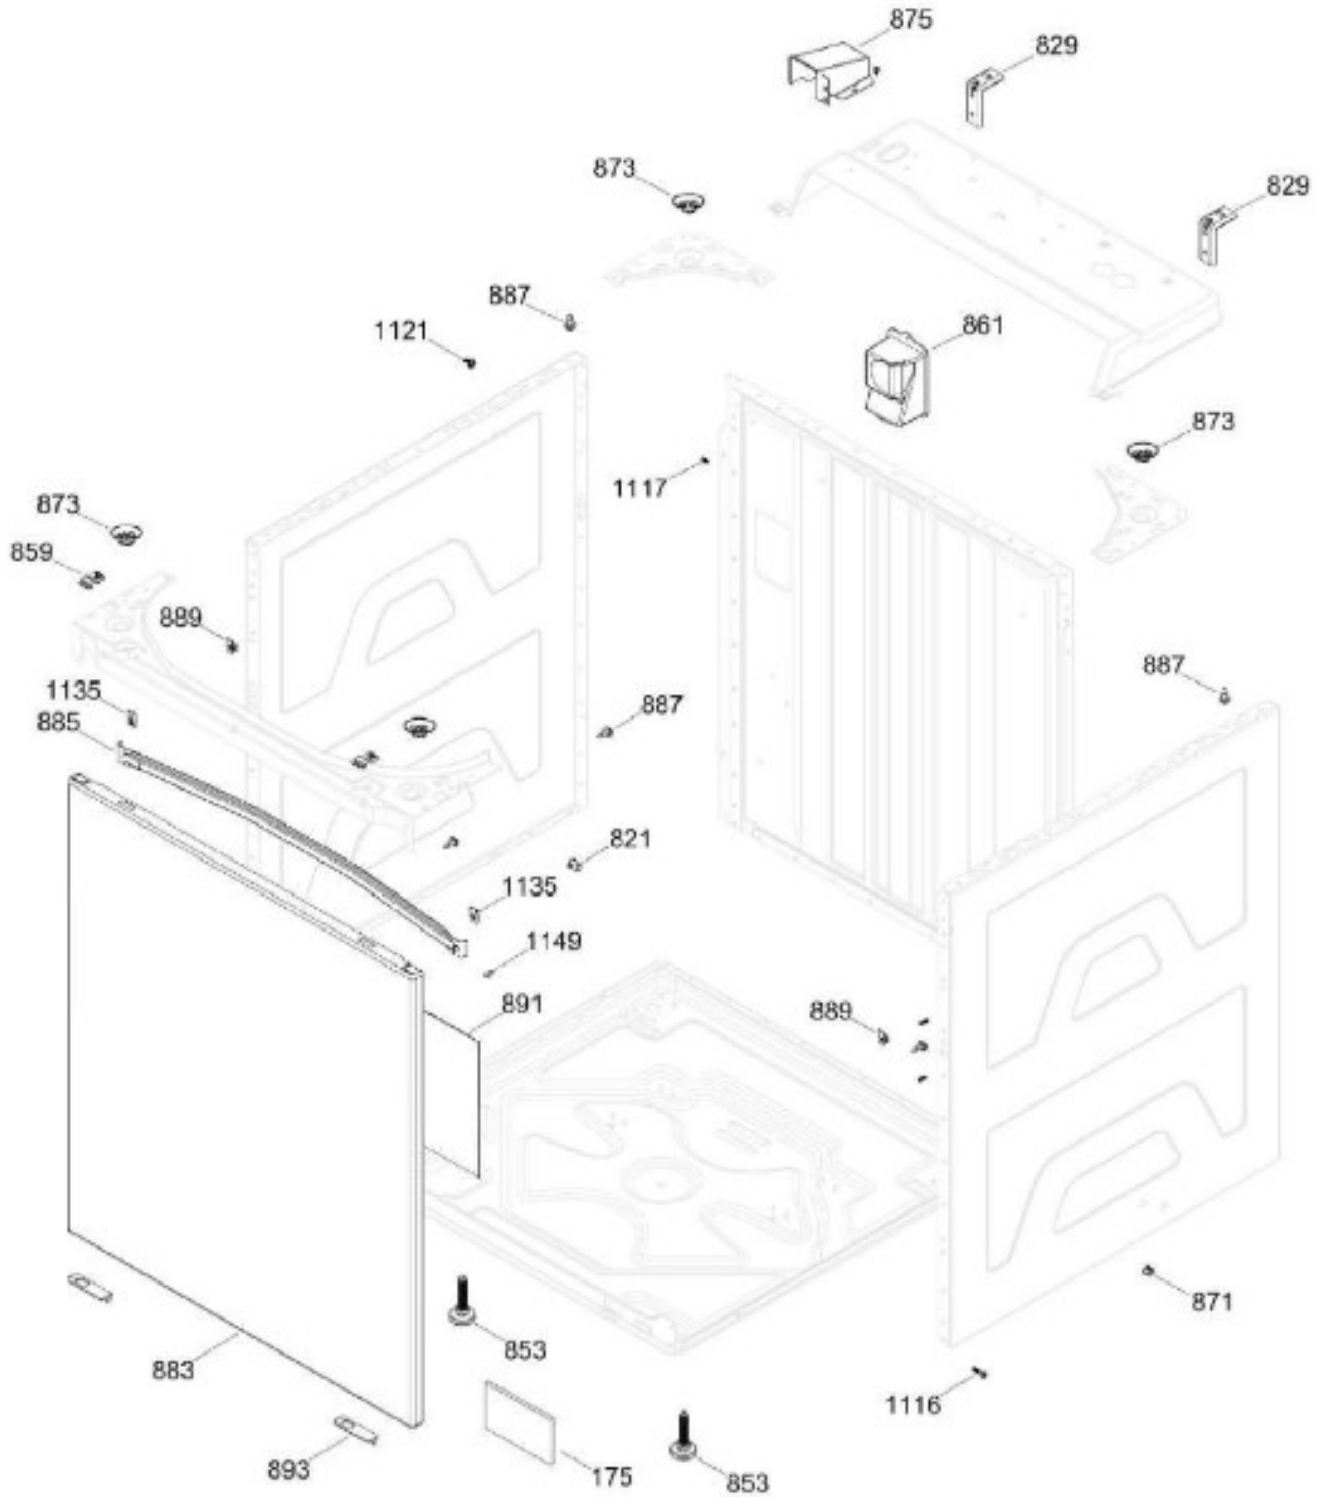

Distribuidor Autorizado

SurteRápido.com

Venta de Refacciones
Electrodomesticas

C.L. MCL1540EEDGX02

GABINETE LAV / WASHER CABINET

MCL1540EEDGX02