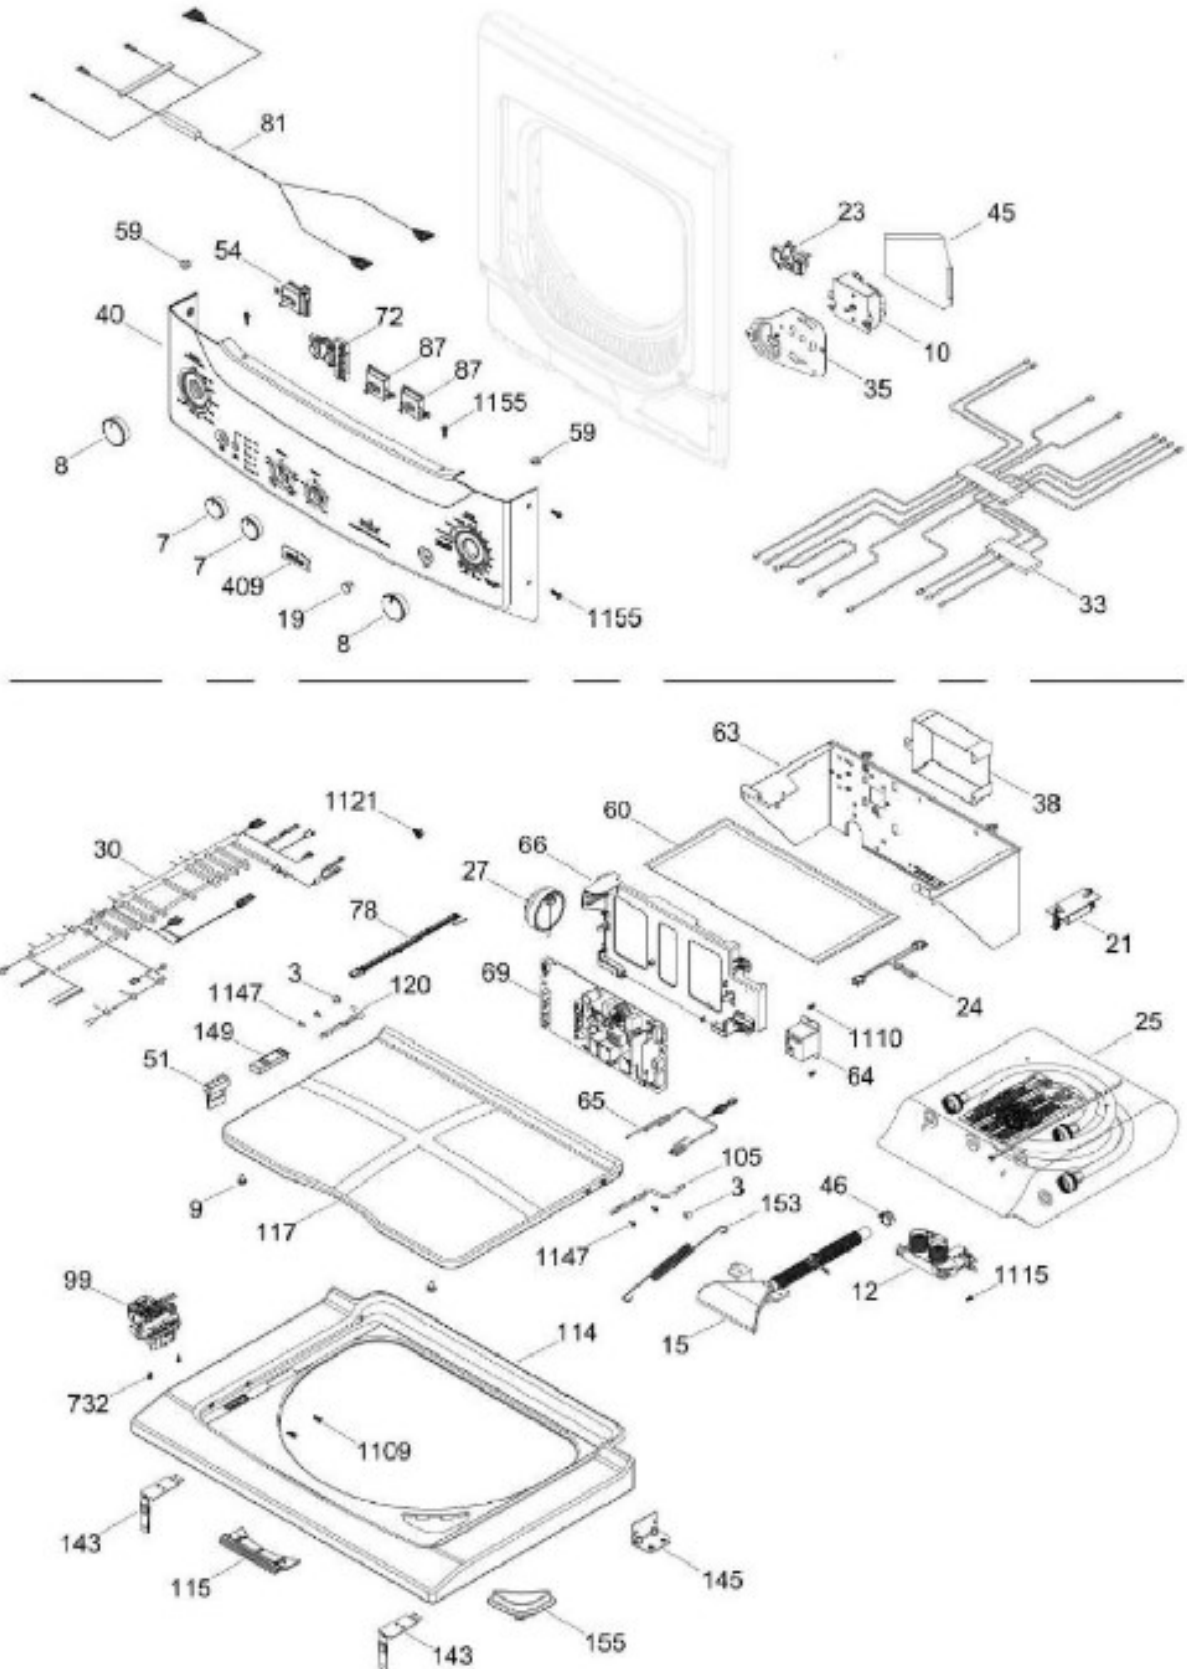

Distribuidor Autorizado

SurteRápido.com

Venta de Refacciones
Electrodomesticas

C.L. MCL1540EEDGX02

TAPA Y CONTROLES / LID AND CONTROLS

MCL1540EEDGX02