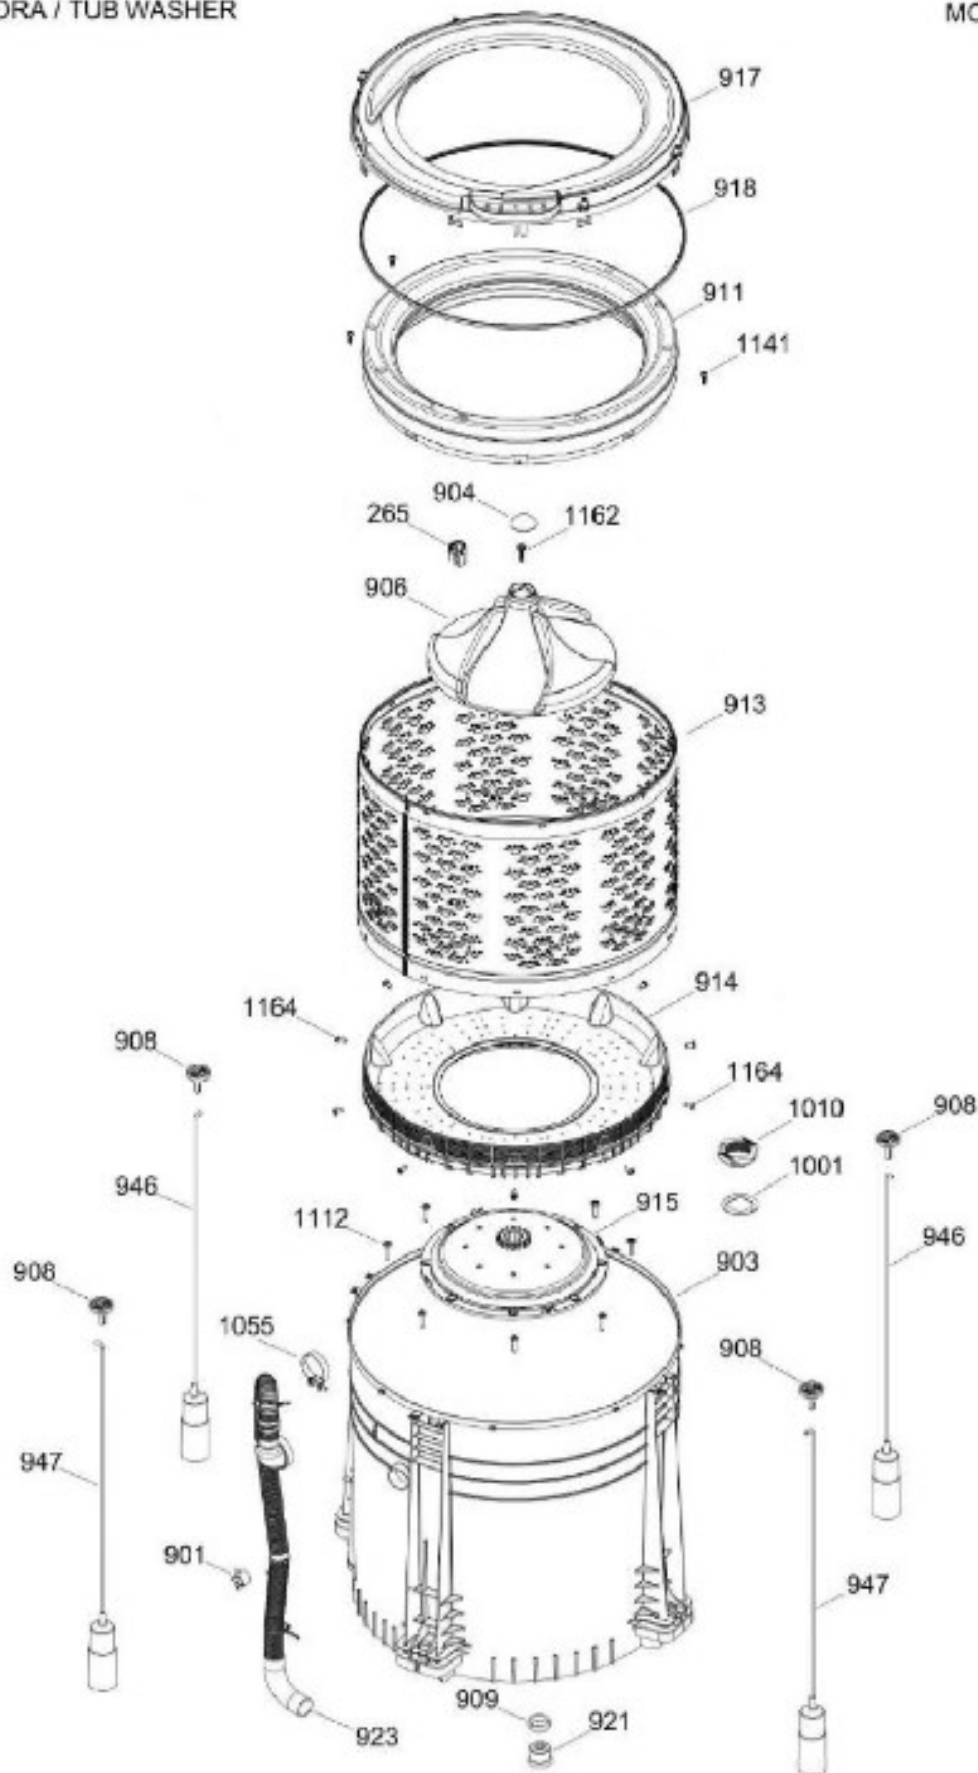

SurteRápido.com

Venta de Refacciones
Electrodomesticas

C.L. MCL1540EEDGX02

TINA LAVADORA / TUB WASHER

MCL1540EEDGX02

Distribuidor Autorizado

SurteRápido.com

Venta de Refacciones
Electrodomesticas