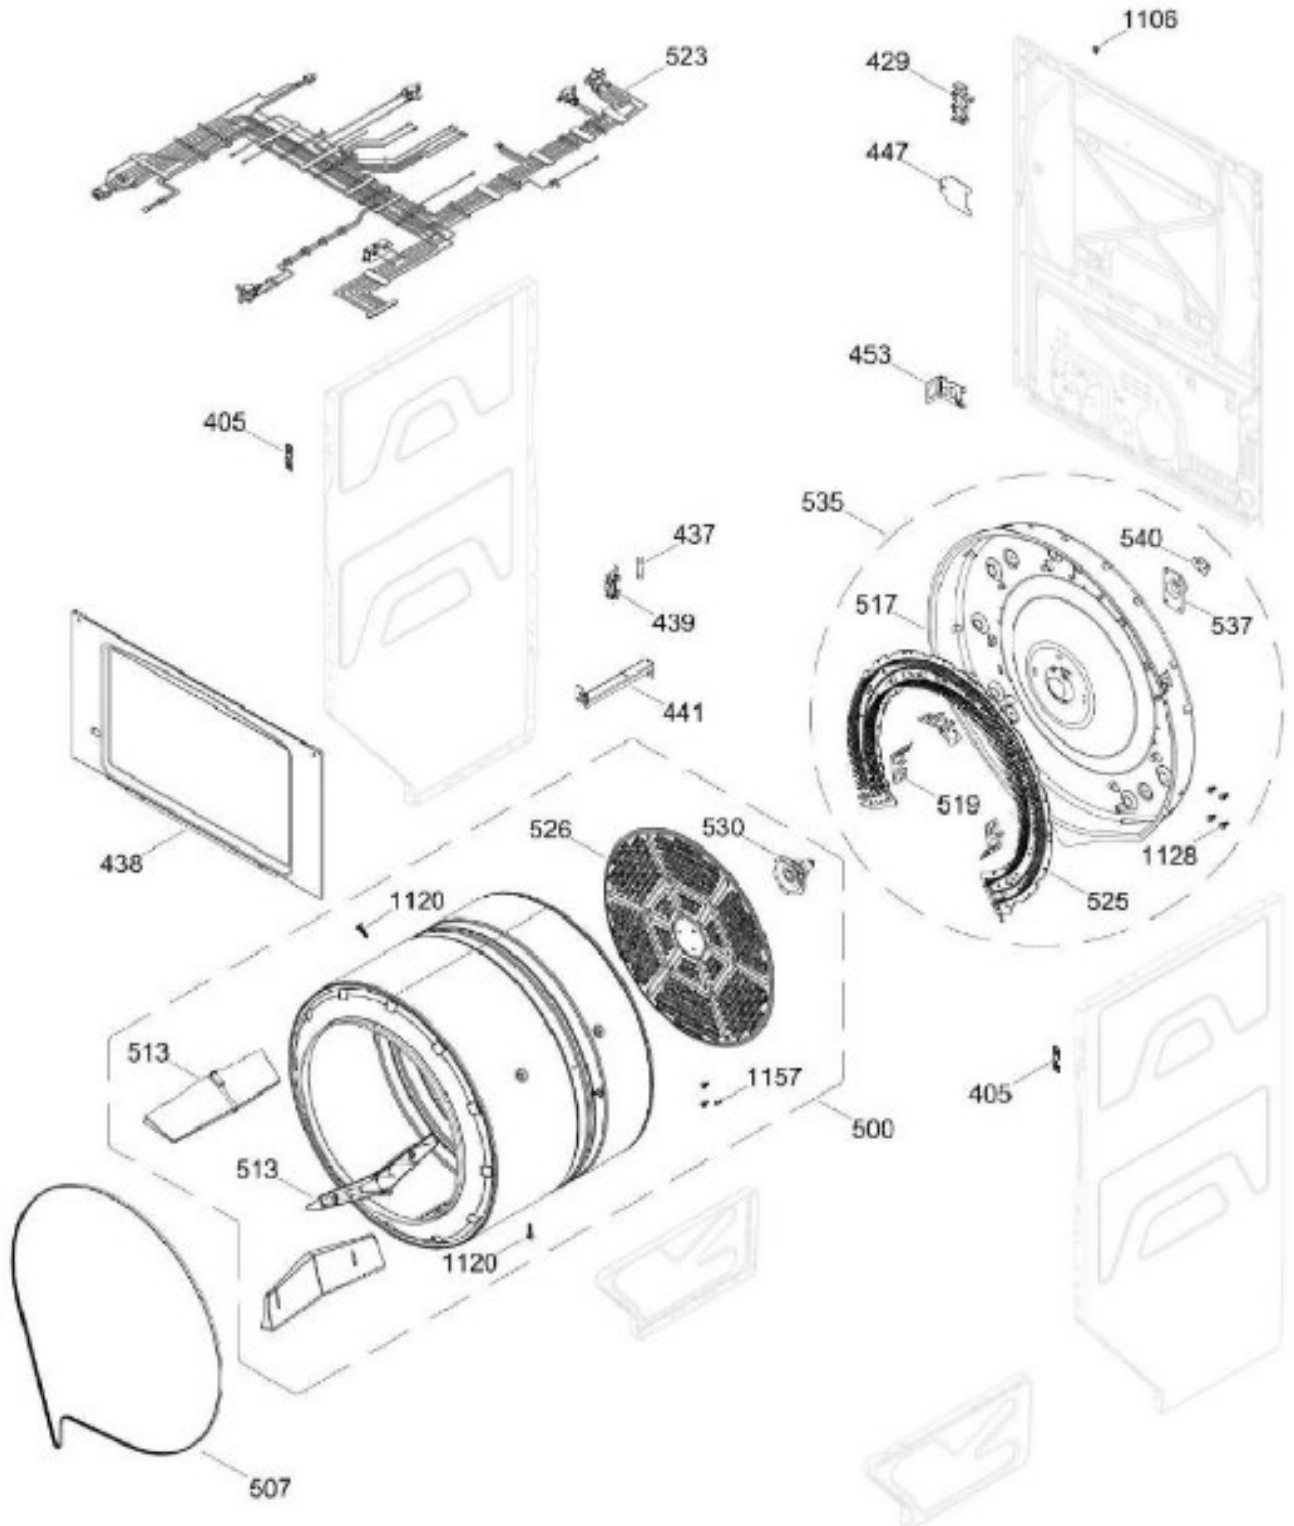

Distribuidor Autorizado

SurteRápido.com

Venta de Refacciones
Electrodomesticas

C.L. MCL1540EEDGX02

GABINETE Y TAMBOR SECADORA /CABINET & DRUM DRYER

MCL1540EEDGX02