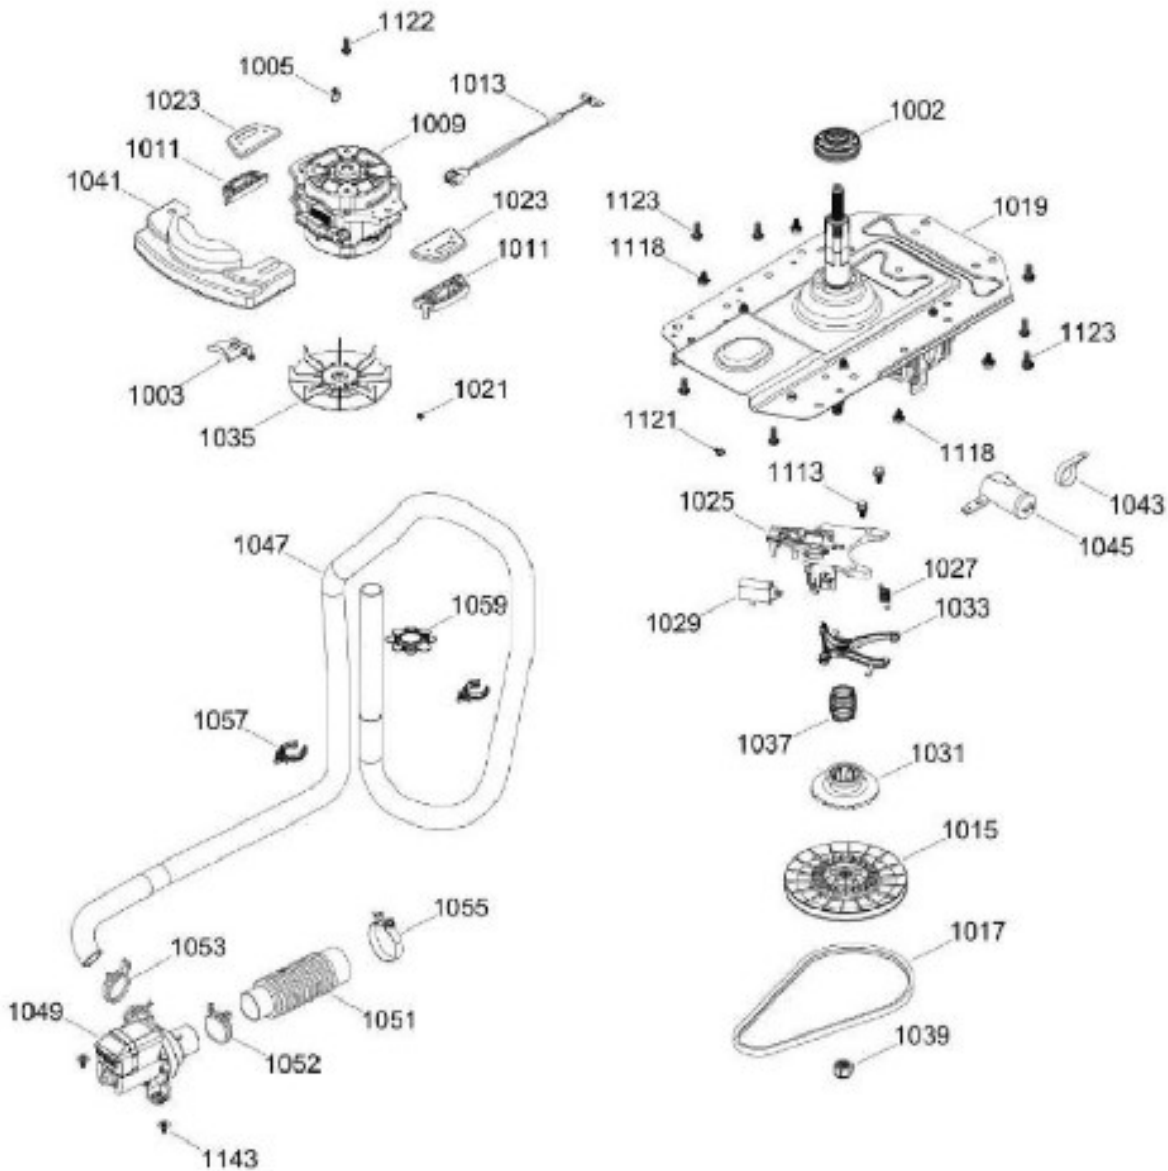

SurteRápido.com

Venta de Refacciones
Electrodomesticas

C.L. MCL1540EEDGX02

TINA LAVADORA / TUB WASHER

MCL1540EEDGX02

Distribuidor Autorizado

SurteRápido.com

Venta de Refacciones
Electrodomesticas

C.L. MCL1540EEDGX02

SISTEMA MOTRIZ LAV / DRIVE COMPONENTS WASHER

MCL1540EEDGX02

Distribuidor Autorizado

SurteRápido.com

Venta de Refacciones
Electrodomesticas

C.L. MCL1540EEDGX02

Guía	Refacción	Descripción
3	WW03A00011	BUJE BISAGRA
7	WW03L00389	ENSAMBLE PERILLA ROTATORIA
7	WW03L00444	ENSAMBLE PERILLA ROTATORIA
7	WW03A00271	PERILLA ROTATORIA
8	WW01L01428	PERILLA CONTROL ENSAMBLE
8	WW03L00445	PERILLA CONTROL ENSAMBLE
8	WW03L00447	PERILLA DE CONTROL
8	WW03L00460	PERILLA CONTROL ENSAMBLE
8	WW03A00271	PERILLA CONTROL ENSAMBLE
9	WW03A00059	TOPE TAPA
9	WW03A00283	TOPE TAPA
10	WW02F00070	TIMER
10	WW02F00070	TIMER
12	WW03F00337	VALVULA 2-1
15	WW01F01167	ENTRADA DE AGUA ENS
19	WW02L00036	BOTON INICIO ENS.
21	WW02F00089	RESISTENCIA ENS.
21	WW02A00302	RESISTENCIA ENS.
23	WW02L00024	INTERRUPTOR ARRANQUE
24	WW03F00530	HARNESS EXTENSION ASM
25	WW02L00026	MANGUERAS
27	WW03F00531	ARNES PRESOSTATO
30	WW01F01168	ARNES PRINCIPAL LAV ENS
33	WW03F00338	ARNES UI ENS.
35	WW03A00054	SOPORTE CONTROLES
35	WW03A00255	SOPORTE CONTROLES
38	WW03L00237	CUBIERTA TERMINAL FUSIBLE
40	WW01L01439	Panel de control y Heat Transfer
45	WW03L00366	PROTECTOR TIMER
46	WW01A00113	ABRAZADERA MANGUERA
51	WW03F00001	ACTUADOR
54	WW03F00047	SELECTOR PROGRAMA
59	WW03L00255	TAPON PANEL SUPERIOR
60	WW02F00629	PROTECTOR HUMEDAD TARJETA
63	WW01L01168	PROTECTOR TARJETA