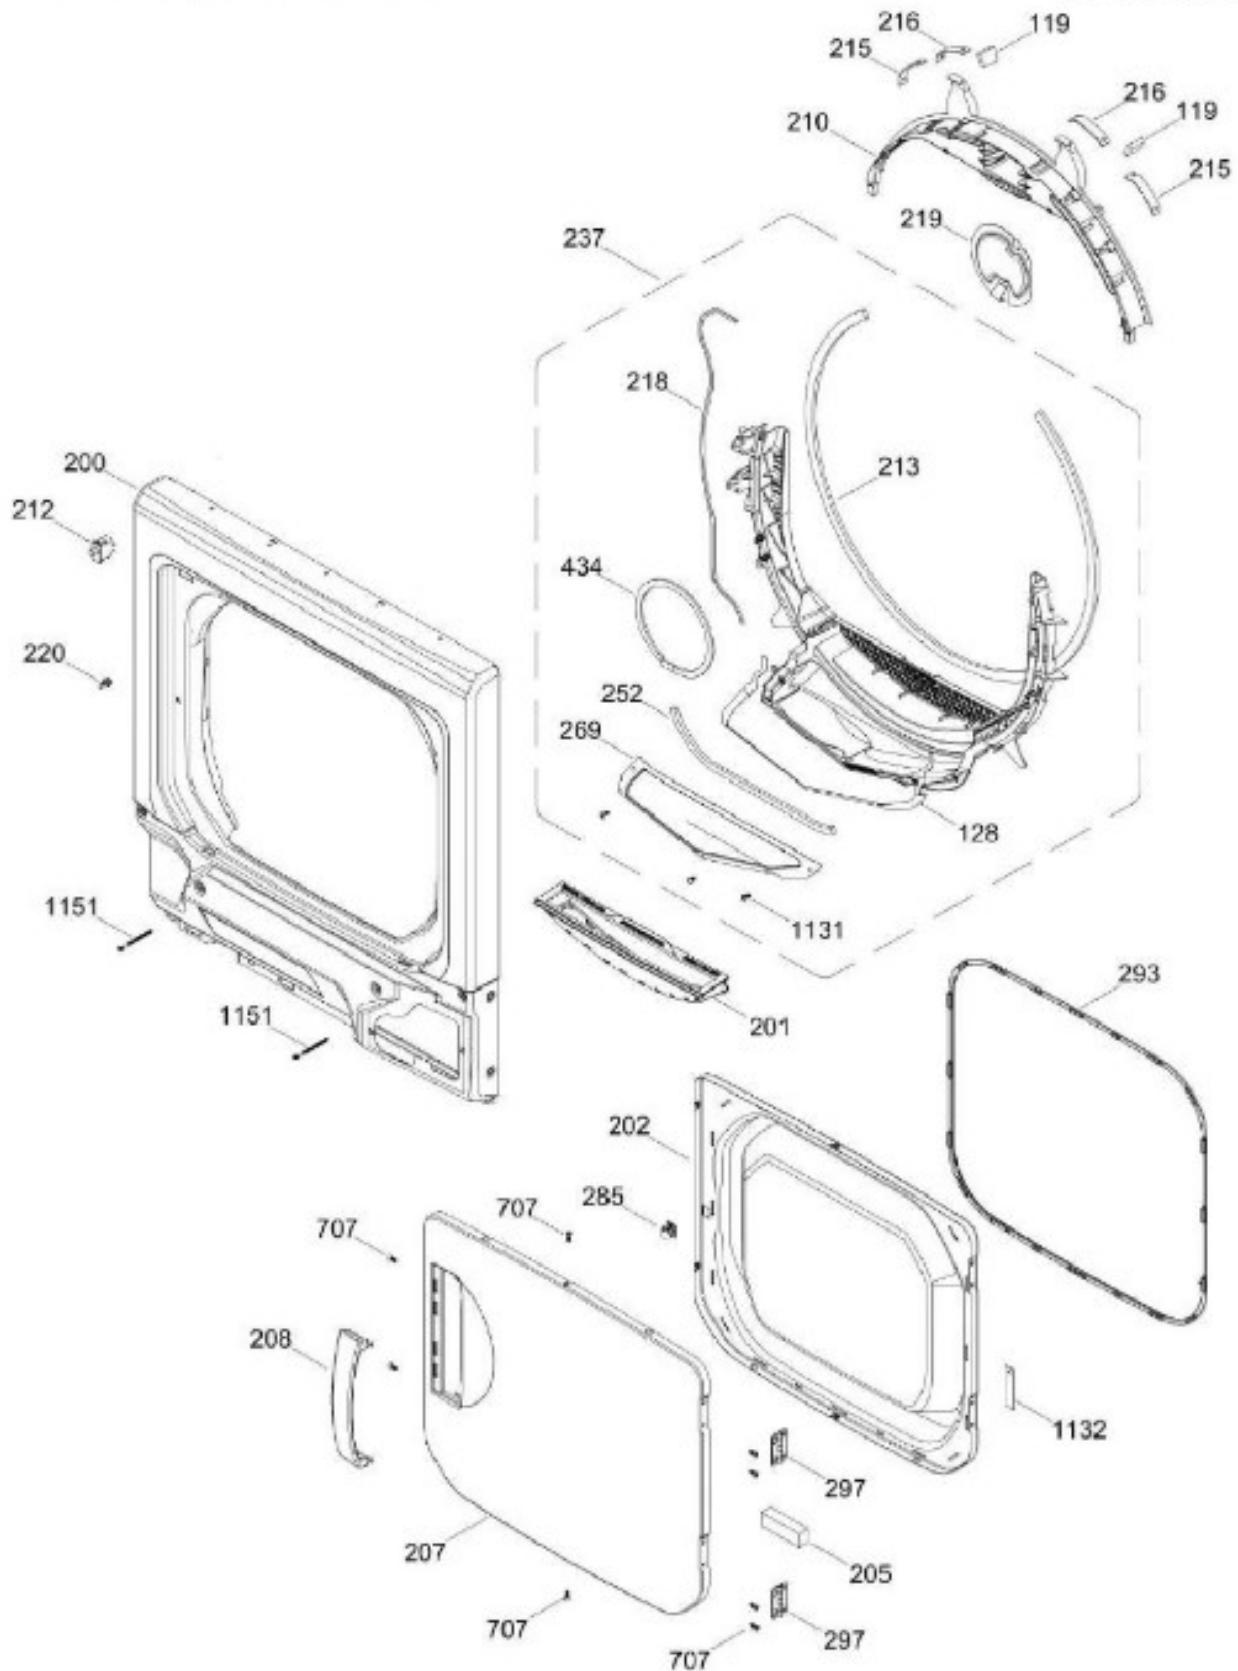

Distribuidor Autorizado

SurteRápido.com

Venta de Refacciones
Electrodomesticas

C.L. MCL1540EEDGX02

TAPA Y CONTROLES / LID AND CONTROLS

MCL1540EEDGX02

Distribuidor Autorizado

SurteRápido.com

Venta de Refacciones
Electrodomesticas

C.L. MCL1540EEDGX02

PUERTA SECADORA / DOOR DRYER

MCL1540EEDGX02

Distribuidor Autorizado

SurteRápido.com

Venta de Refacciones
Electrodomesticas

C.L. MCL1540EEDGX02

SurteRápido.com

Venta de Refacciones
Electrodomesticas

C.L. MCL1540EEDGX02

TINA LAVADORA / TUB WASHER

MCL1540EEDGX02

Distribuidor Autorizado

SurteRápido.com

Venta de Refacciones
Electrodomesticas