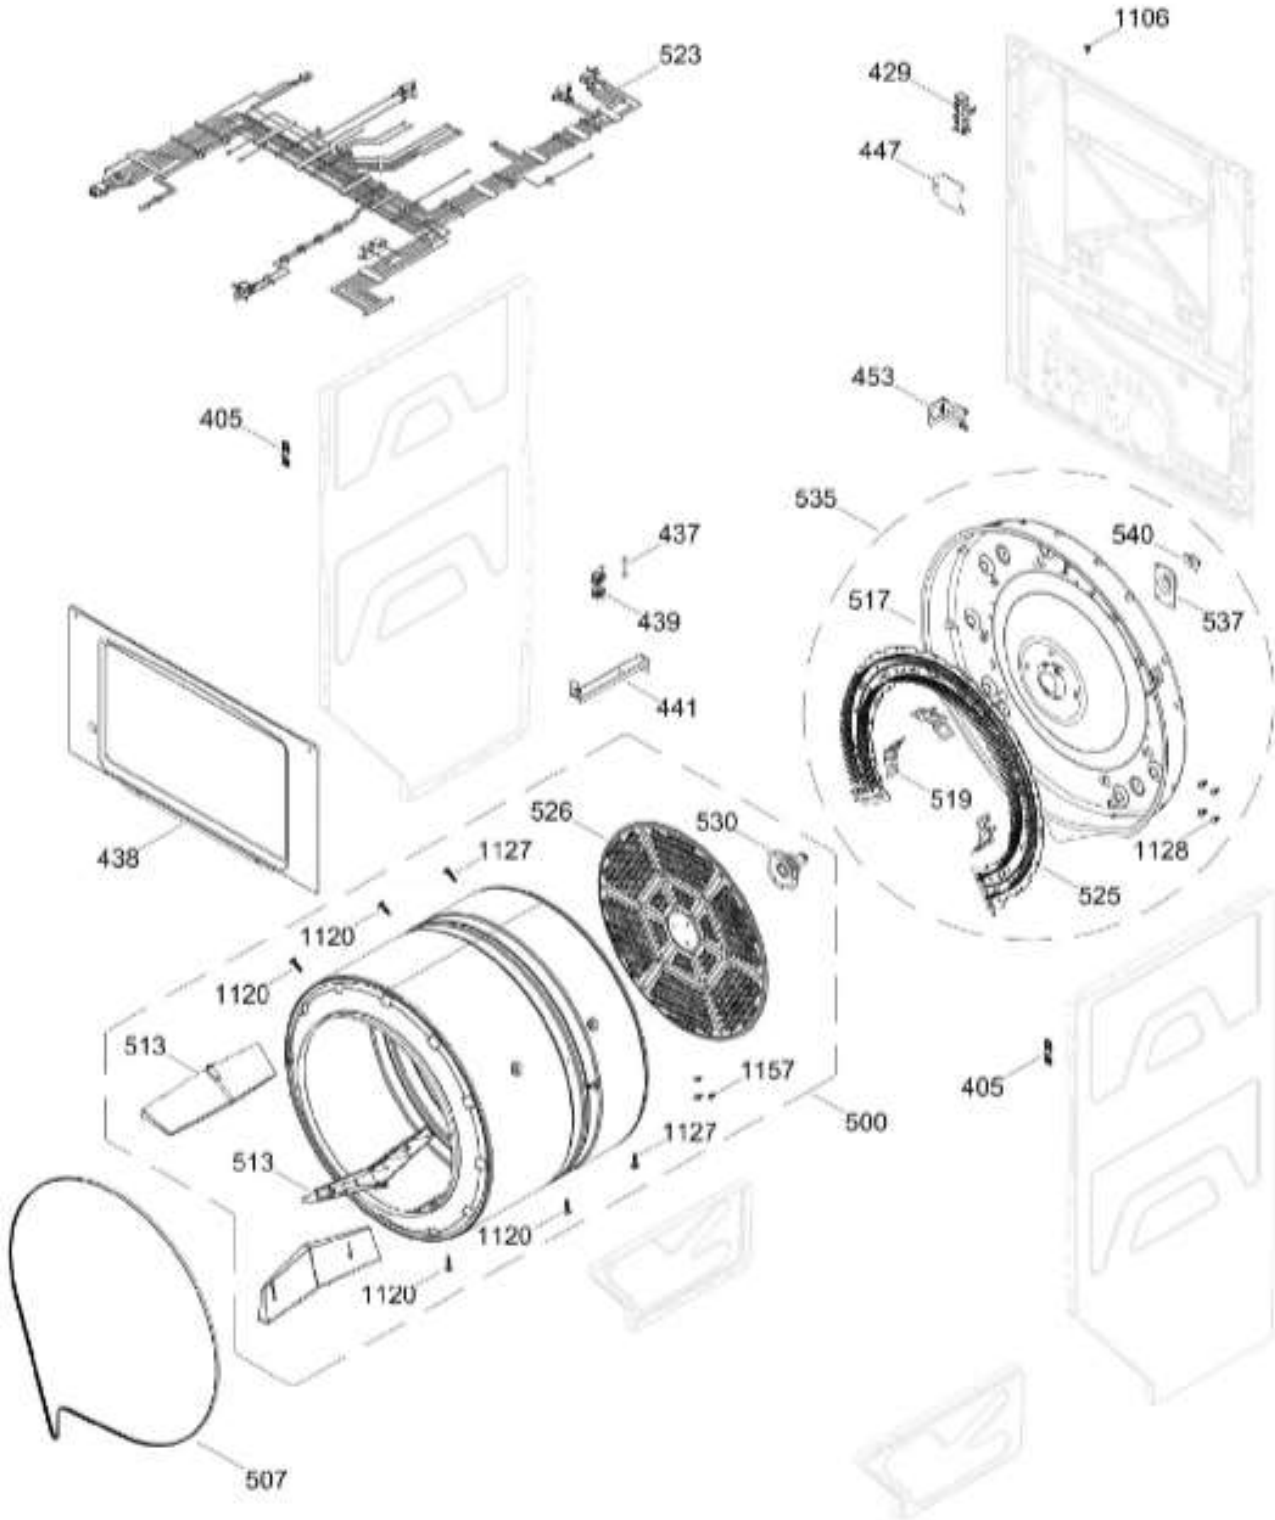

Distribuidor Autorizado

SurteRápido.com

Venta de Refacciones
Electrodomesticas

C.L. MCL1540EEDGX03

GABINETE Y TAMBOR SECADORA /CABINET & DRUM DRYER

MCL1540EEDGX03