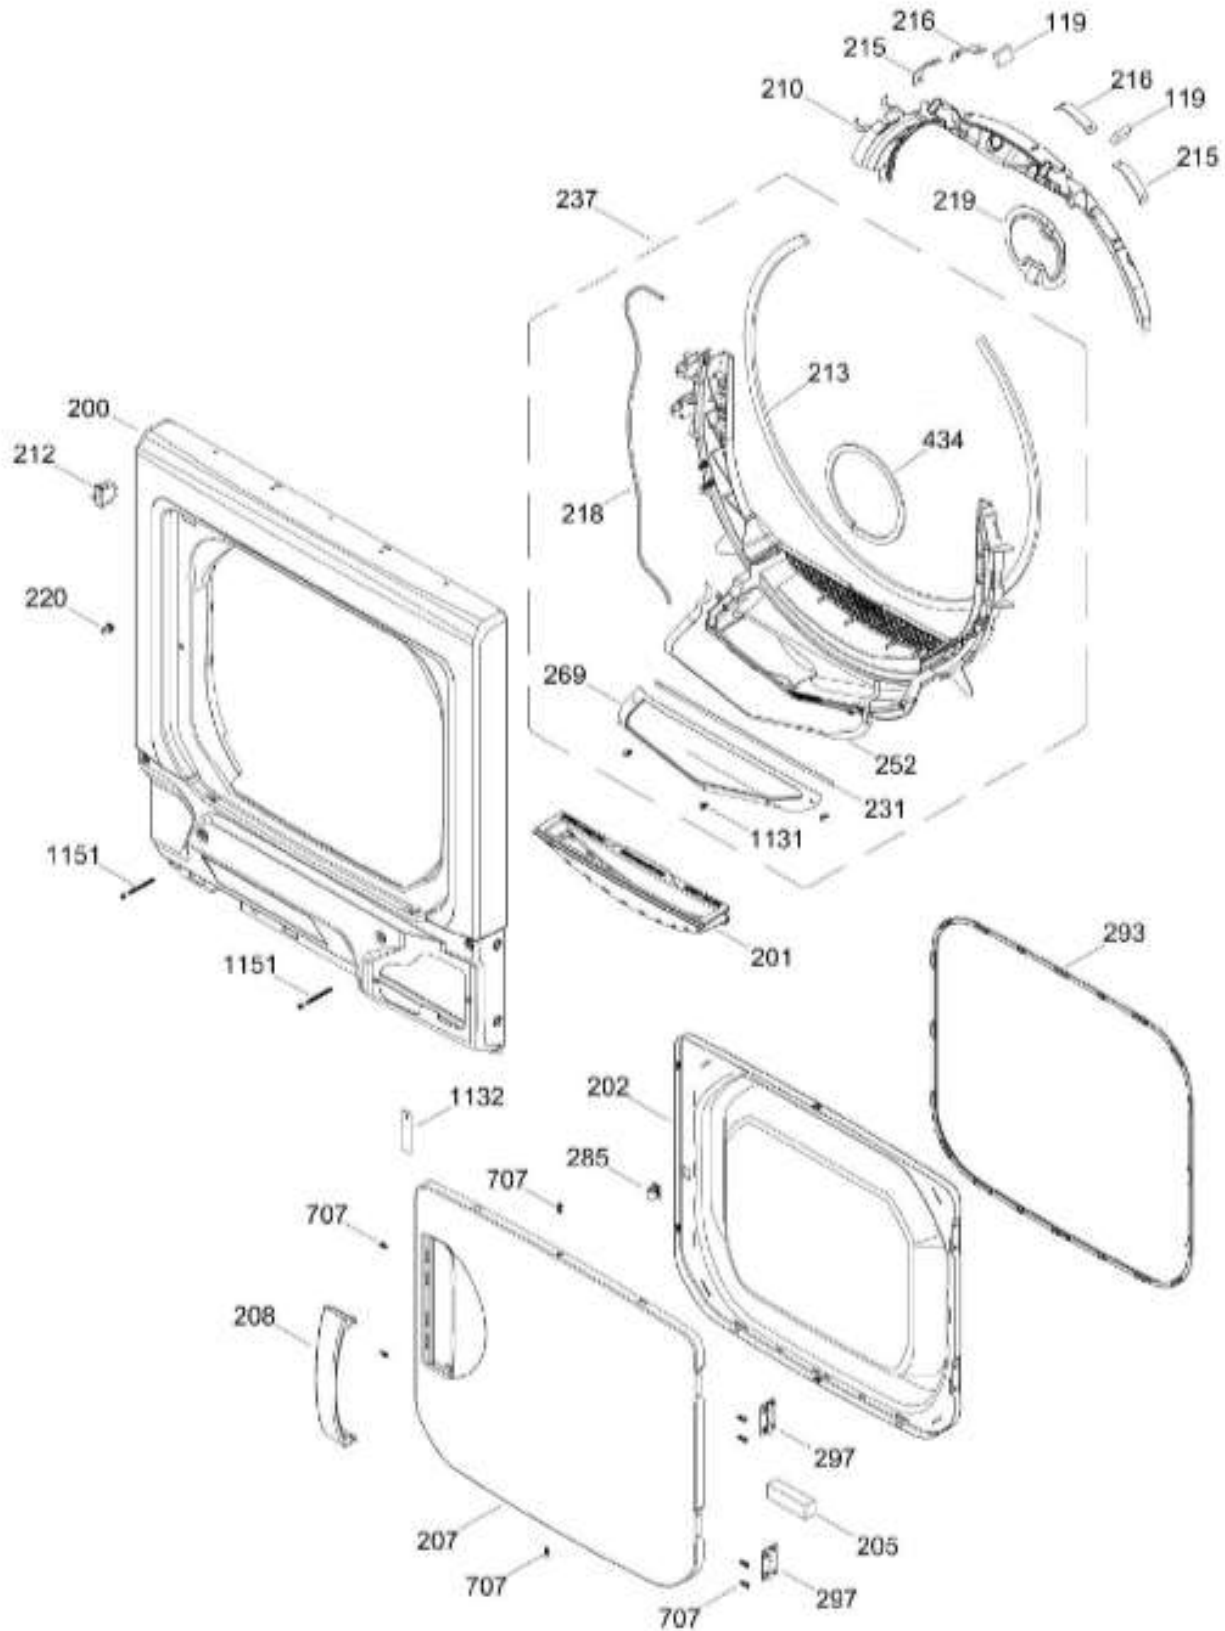

Distribuidor Autorizado

SurteRápido.com

Venta de Refacciones
Electrodomesticas

C.L. MCL1540EEDGX03

TAPA Y CONTROLES / LID AND CONTROLS

MCL1540EEDGX03

Distribuidor Autorizado

SurteRápido.com

Venta de Refacciones
Electrodomesticas

C.L. MCL1540EEDGX03

PUERTA SECADORA / DOOR DRYER

MCL1540EEDGX03

Distribuidor Autorizado

SurteRápido.com

Venta de Refacciones
Electrodomesticas

C.L. MCL1540EEDGX03