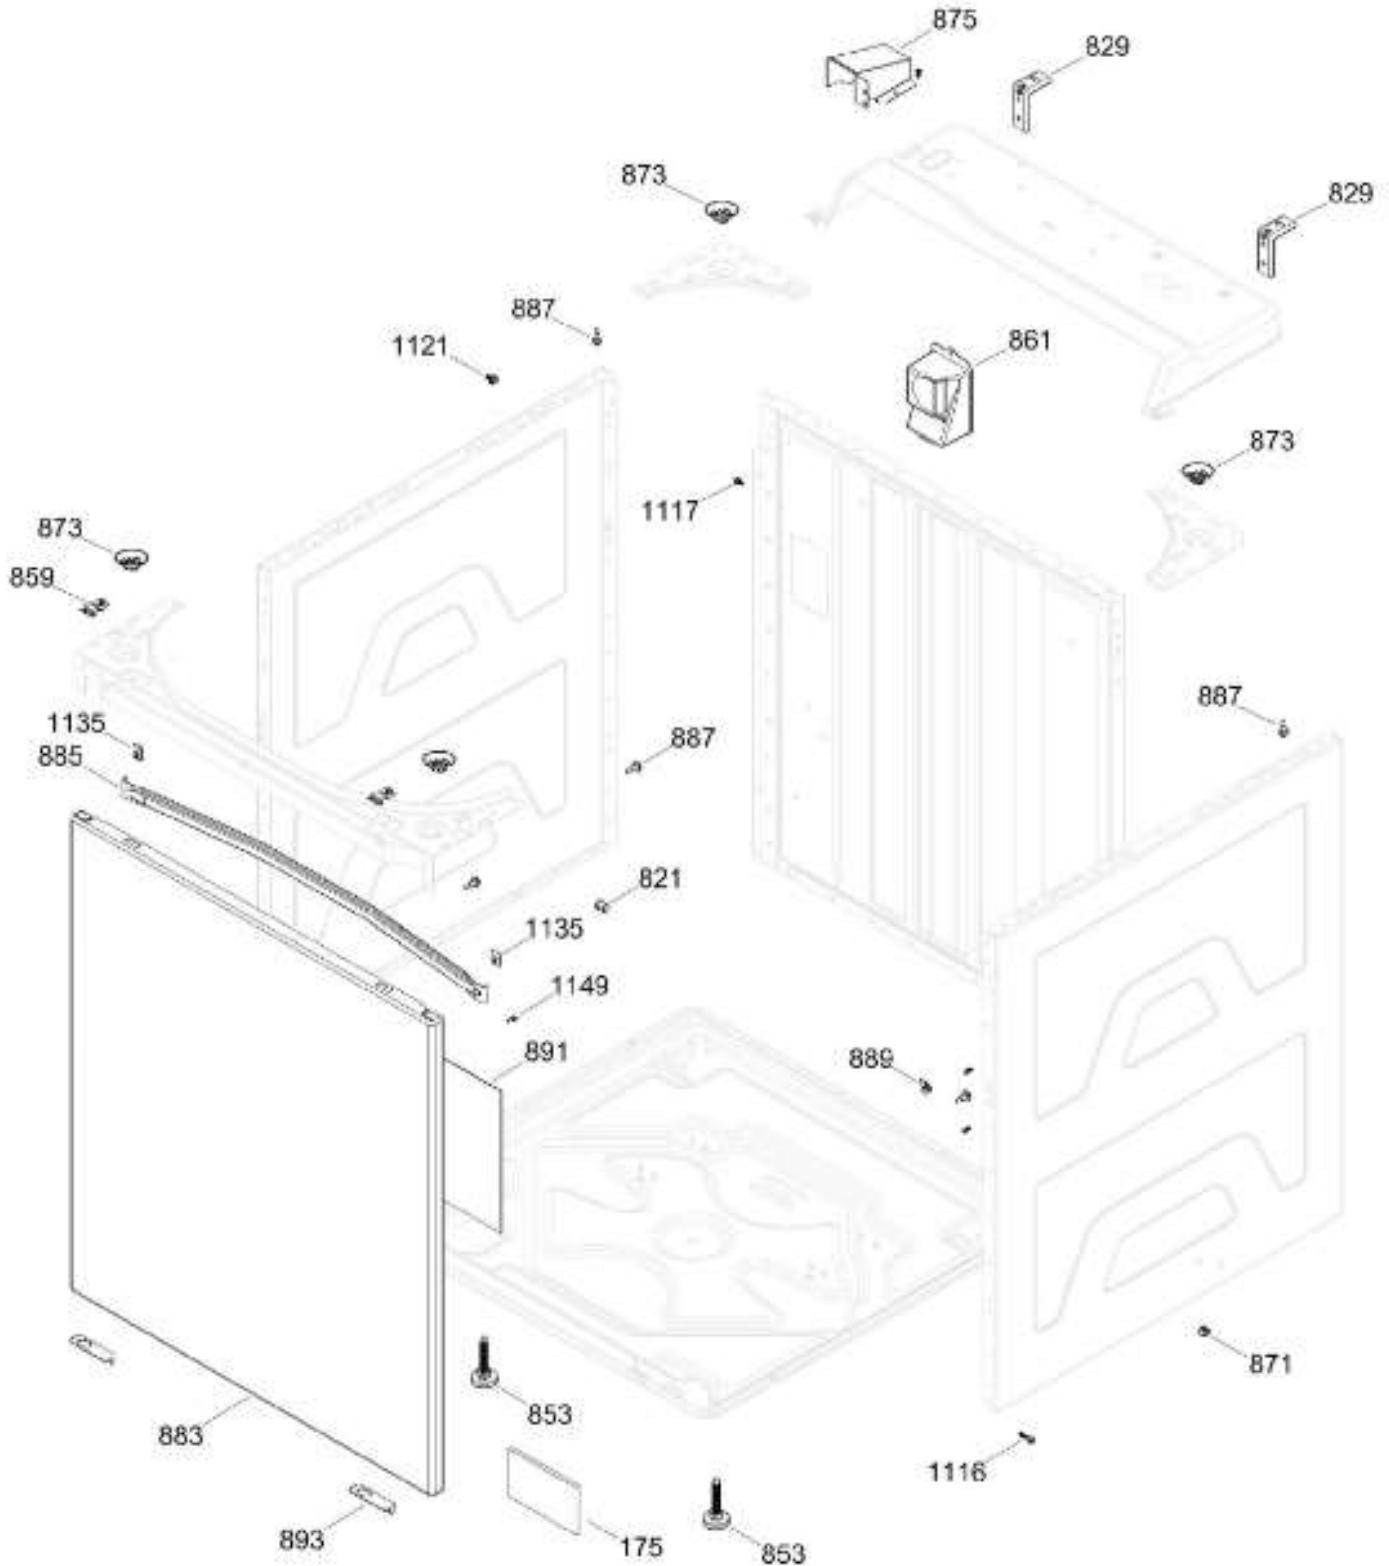

Distribuidor Autorizado

SurteRápido.com

Venta de Refacciones
Electrodomesticas

C.L. MCL1540EEDGX03

GABINETE LAV / WASHER CABINET

MCL1540EEDGX03