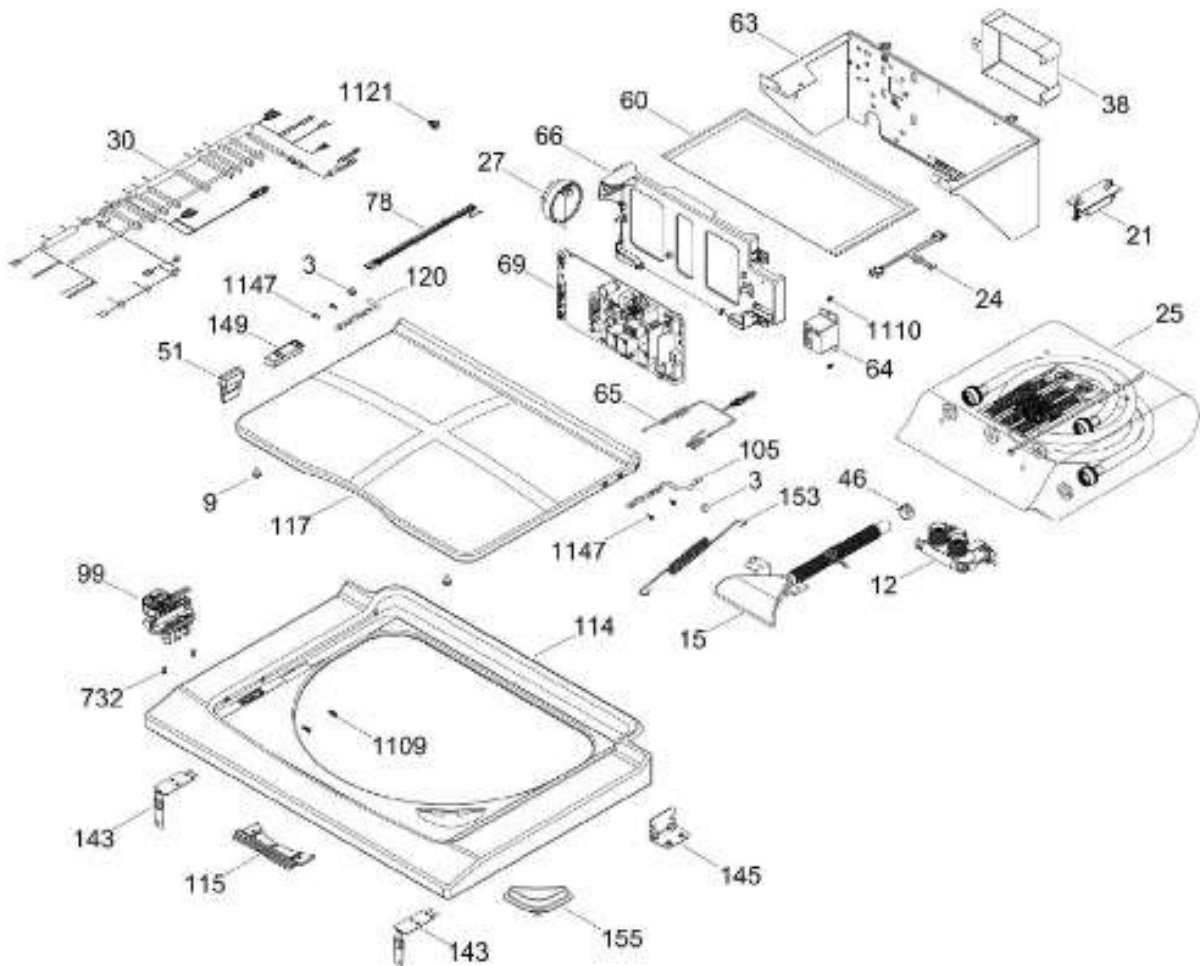

Distribuidor Autorizado

SurteRápido.com

Venta de Refacciones
Electrodomesticas

C.L. MCL1540EEDGX03

TAPA Y CONTROLES / LID AND CONTROLS

MCL1540EEDGX03