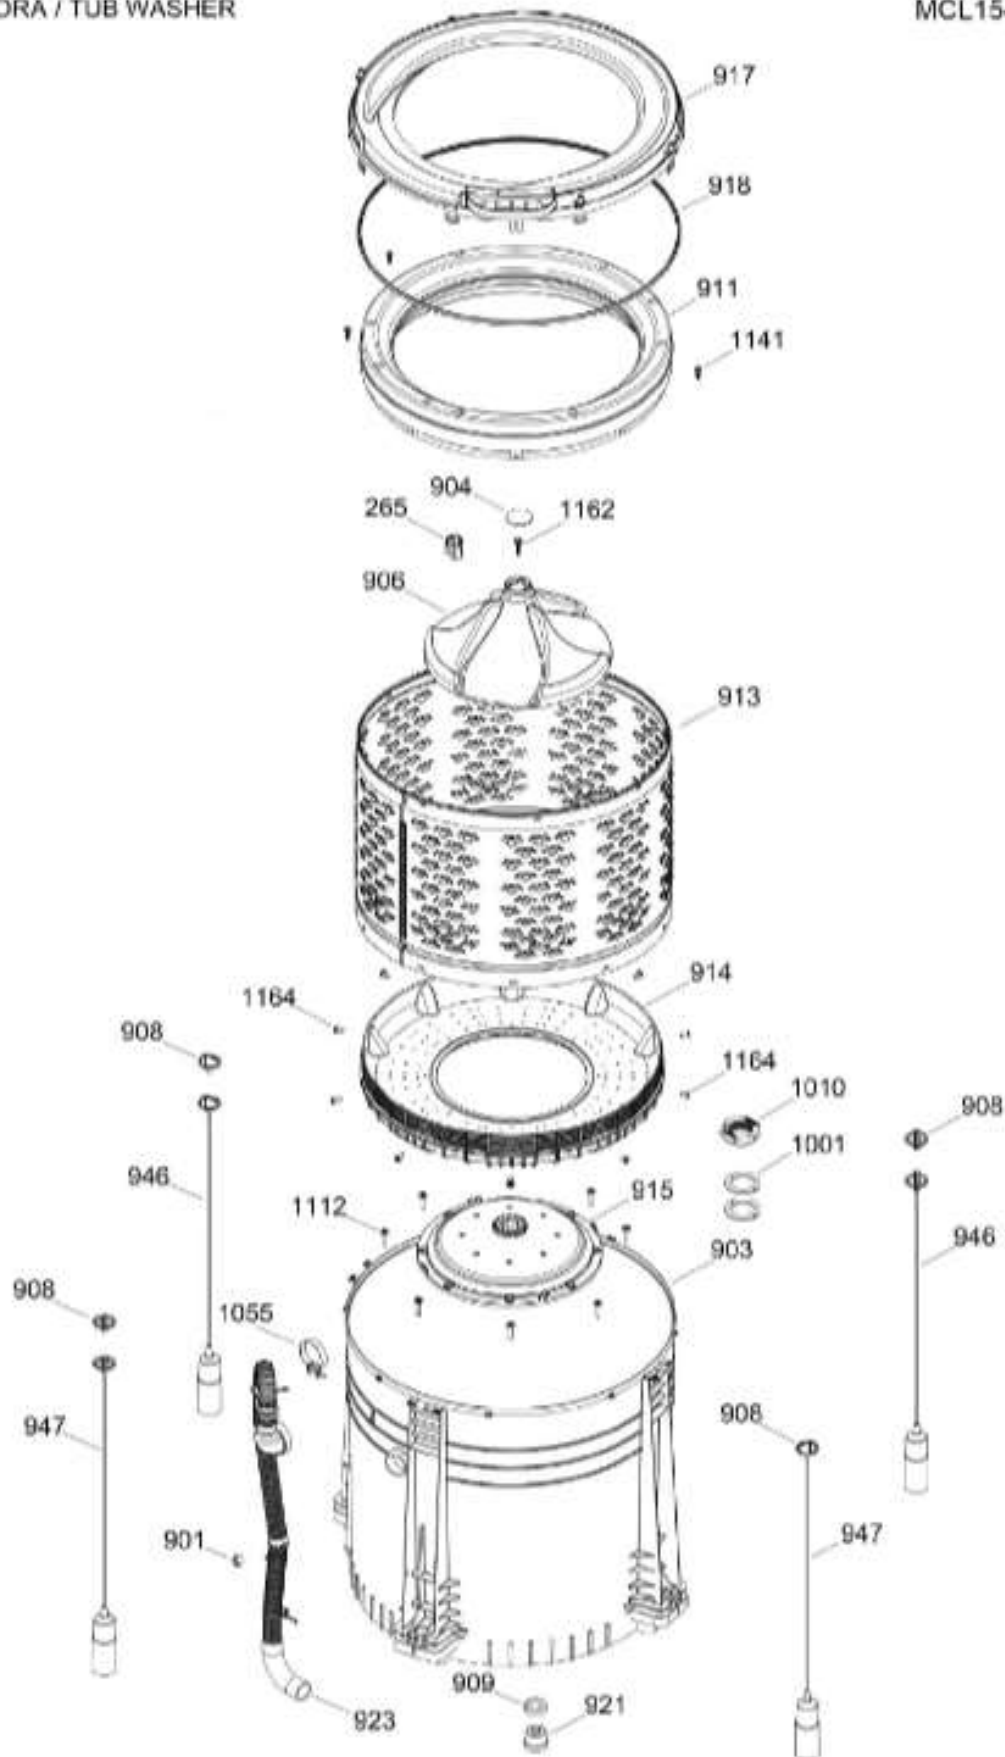

SurteRápido.com

Venta de Refacciones
Electrodomesticas

C.L. MCL1540EEDGX03

TINA LAVADORA / TUB WASHER

MCL1540EEDGX03

Distribuidor Autorizado

SurteRápido.com

Venta de Refacciones
Electrodomesticas