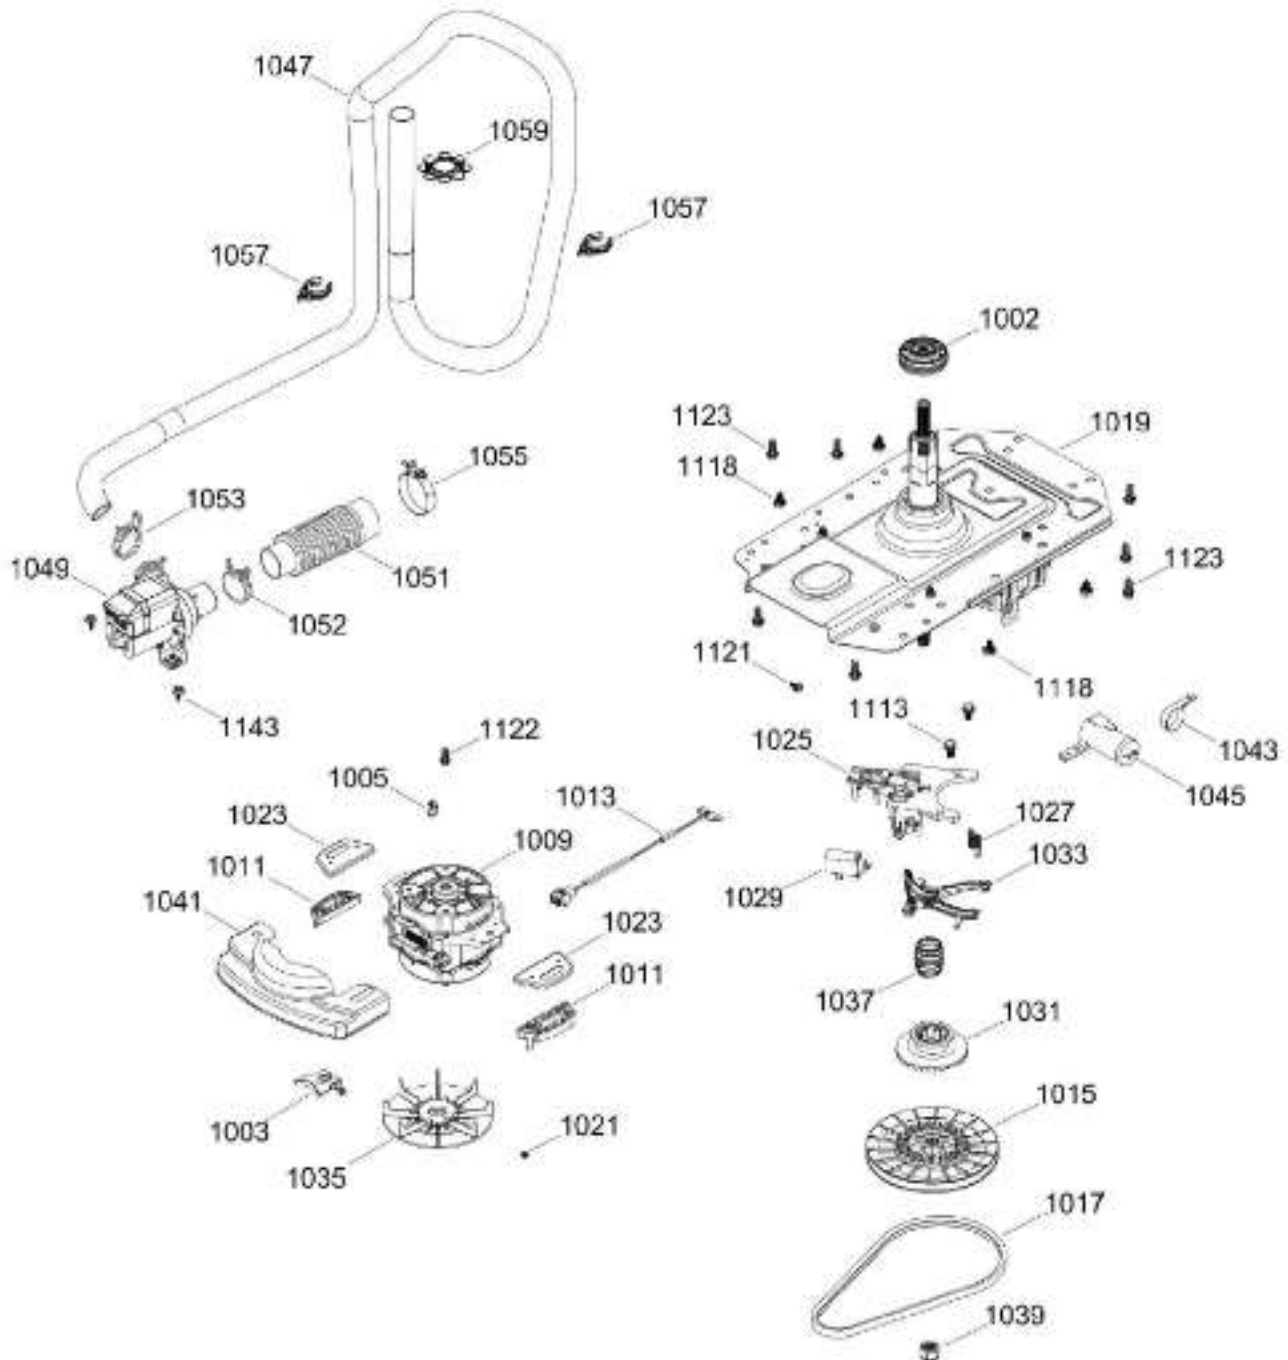

SurteRápido.com

Venta de Refacciones
Electrodomesticas

C.L. MCL1540EEDGX03

TINA LAVADORA / TUB WASHER

MCL1540EEDGX03

Distribuidor Autorizado

SurteRápido.com

Venta de Refacciones
Electrodomesticas

C.L. MCL1540EEDGX03

SISTEMA MOTRIZ LAV / DRIVE COMPONENTS WASHER

MCL1540EEDGX03

Distribuidor Autorizado

SurteRápido.com

Venta de Refacciones
Electrodomesticas

C.L. MCL1540EEDGX03

Guía	Refacción	Descripción
3	WW03A00011	BUJE BISAGRA
7	WW03L00389	ENSAMBLE PERILLA ROTATORIA
7	WW03L00444	ENSAMBLE PERILLA ROTATORIA
7	WW03A00271	PERILLA ROTATORIA
8	WW01L01428	PERILLA CONTROL ENSAMBLE
8	WW03L00445	PERILLA CONTROL ENSAMBLE
8	WW03L00447	PERILLA DE CONTROL
8	WW03L00460	PERILLA CONTROL ENSAMBLE
8	WW03A00271	PERILLA CONTROL ENSAMBLE
9	WW03A00059	TOPE TAPA
9	WW03A00283	TOPE TAPA
10	WW02F00070	TIMER
10	WW02F00070	TIMER
12	WW03F00337	VALVULA 2-1
15	WW01F01167	ENTRADA DE AGUA ENS
19	WW02L00036	BOTON INICIO ENS.
21	WW02F00089	RESISTENCIA ENS.
21	WW02A00302	RESISTENCIA ENS.
23	WW02L00024	INTERRUPTOR ARRANQUE
24	WW03F00530	HARNES EXTENSION ASM
25	WW02L00026	MANGUERAS
27	WW03F00531	ARNES PRESOSTATO
30	WW01F01168	ARNES PRINCIPAL LAV ENS
33	WW03F00338	ARNES UI ENS.
35	WW03A00255	SOPORTE CONTROLES
38	WW03L00237	CUBIERTA TERMINAL FUSIBLE
40	WW01L01439	Panel de control y Heat Transfer
45	WW03L00366	PROTECTOR TIMER
46	WW01A00113	ABRAZADERA MANGUERA
51	WW03F00001	ACTUADOR
54	WW03F00047	SELECTOR PROGRAMA
59	WW03L00255	TAPON PANEL SUPERIOR
60	WW02F00629	PROTECTOR HUMEDAD TARJETA
63	WW01L01168	PROTECTOR TARJETA
64	WW03F00549	RELEVADOR