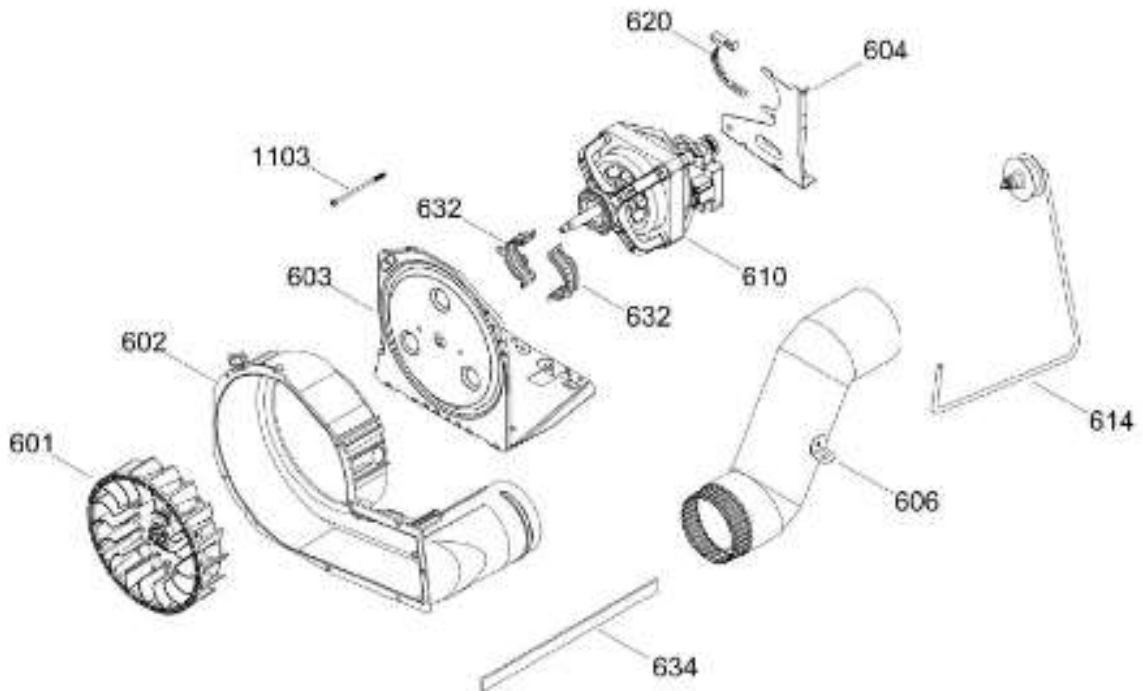

Distribuidor Autorizado

SurteRápido.com

Venta de Refacciones
Electrodomesticas

C.L. MCL1540EEDGX03

SISTEMA DE TRANSMISION SEC / BLOWER & DRIVE ASSEMBLY DRYER

MCL1540EEDGX03