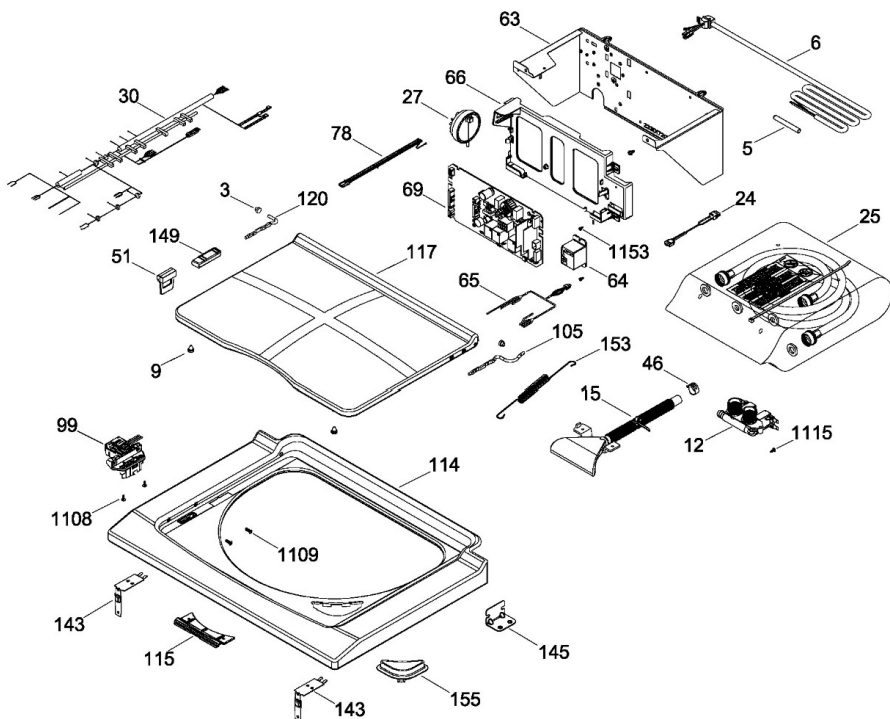

TAPA Y CONTROLES / LID AND CONTROLS

MCL1740ESBB01

Centro de Lavado Mabe MCL1740ESBB01

PUERTA SECADORA / DOOR DRYER

MCL1740ESBB01

Centro de Lavado Mabe MCL1740ESBB01

GABINETE Y TAMBOR SECADORA / CABINET & DRUM DRYER

Guía	Componente	Descripción
66	253C1097P001	SOPORTE TARJETA
69	233D1496G001	TARJETA CONTROL
69	233D1496G004	TARJETA CONTROL
72	189D2761G025	BOTON SELECTOR
78	189D3652G002	ARNES PRESOSTATO
81	233D1460G001	ARNES SELECTOR
87	228C1256G002	SELECTOR 5 PROGRAMAS
99	253C1098P001	BLOCAPUERTA
105	228C2425P001	BISAGRA CUBIERTA
114	189D5272P002P	CUBIERTA LAVADORA
114	189D5272P005	CUBIERTA LAVADORA
115	233D1537P001	BRACKET
117	189D5276P002P	TAPA LAVADORA
119	364B7118P002	FIELTRO
119	364B7029P002	FIELTRO
120	228C2425P002	BISAGRA CUBIERTA
143	228C2470P001	CLIP CUBIERTA
145	253C1047P001	SOPORTE RESORTE
149	253C1064P001	MAGNETO
153	323B2598P001	RESORTE CUBIERTA LAVADOR
155	233D1264P001	DESPACHADOR CLORO
200	189D7082P002P	PANEL FRONTAL
200	189D7082P002	PANEL FRONTAL
200	189D7082P005	PANEL FRONTAL
200	234D2802G001	PANEL FRONTAL DIAMOND GREY
201	234D1031P001	FILTRO
201	234D1031P002	FILTRO