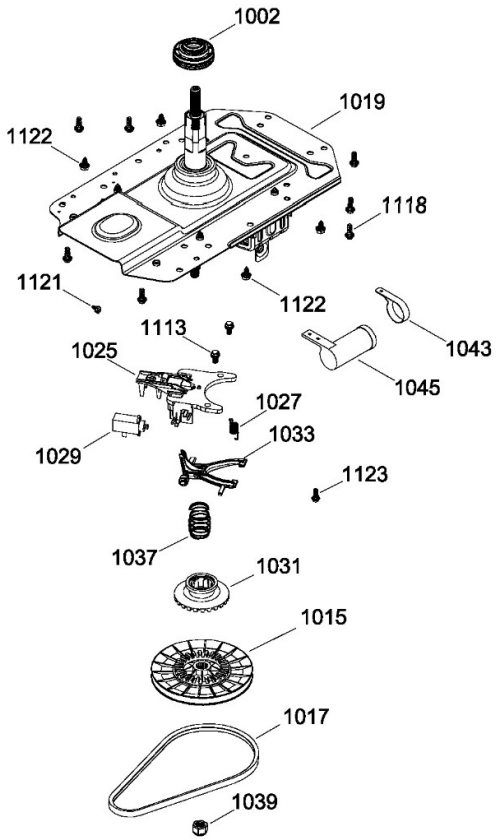

MCL1740ESBB01

SISTEMA MOTRIZ LAV / DRIVE COMPONENTS WASHER

MCL1740ESBB01

Guía	Componente	Descripción
3	277B1069P001	BUJE BISAGRA
5	278B1158P001	CAPUCHON TOMACORRIENTE
6	248C1014G002	CORDON TOMACORRIENTE
7	323B2342G026	PERILLA ROTATORIA BLANCA ARO C
8	323B2343G012	ENS. PERILLA CONTROL
9	277B1079P001	TOPE TAPA
10	189D7146P001	RELOJ
12	189D5366P003	VALVULA CW 47C
15	228C2478G006	ENTRADA DE AGUA ENS
19	323B4097G003	BOTON INICIO ENS.
23	248C1146P001	INTERRUPTOR ARRANQUE
24	277B1083G002	ARNES EXTENS.ION ENS.
25	253C1035G002	MANGUERAS
27	228C2084P003	PRESOSTATO
30	233D1472G002	ARNES PRINCIPAL LAV ENS
33	189D7182G002	ARNES UI ENS
35	228C2436P001	SOPORTE CONTROLES
35	228C2436P002	SOPORTE CONTROLES
40	234D1181G003F	PANEL CONTROL Y GRAFICOS ENS
40	234D1181G018	PANEL CONTROL Y GRAFICOS ENS
46	277B1146P002	ABRAZADERA MANGUERA
51	228C2424P001	ACTUADOR
54	228C1256G006	SELECTOR PROGRAMA
63	233D1720P001T	PROTECTOR DE TARJETA
63	233D1720P001	PROTECTOR DE TARJETA
64	253C1102P001	RELEVADOR
65	277B1154G001	ARNES EXT PRINCIPAL

Guía	Componente	Descripción
66	253C1097P001	SOPORTE TARJETA
69	233D1496G001	TARJETA CONTROL
69	233D1496G004	TARJETA CONTROL
72	189D2761G025	BOTON SELECTOR
78	189D3652G002	ARNES PRESOSTATO
81	233D1460G001	ARNES SELECTOR
87	228C1256G002	SELECTOR 5 PROGRAMAS
99	253C1098P001	BLOCAPUERTA
105	228C2425P001	BISAGRA CUBIERTA
114	189D5272P002P	CUBIERTA LAVADORA
114	189D5272P005	CUBIERTA LAVADORA
115	233D1537P001	BRACKET
117	189D5276P002P	TAPA LAVADORA
119	364B7118P002	FIELTRO
119	364B7029P002	FIELTRO
120	228C2425P002	BISAGRA CUBIERTA
143	228C2470P001	CLIP CUBIERTA
145	253C1047P001	SOPORTE RESORTE
149	253C1064P001	MAGNETO
153	323B2598P001	RESORTE CUBIERTA LAVADOR
155	233D1264P001	DESPACHADOR CLORO
200	189D7082P002P	PANEL FRONTAL
200	189D7082P002	PANEL FRONTAL
200	189D7082P005	PANEL FRONTAL
200	234D2802G001	PANEL FRONTAL DIAMOND GREY
201	234D1031P001	FILTRO
201	234D1031P002	FILTRO