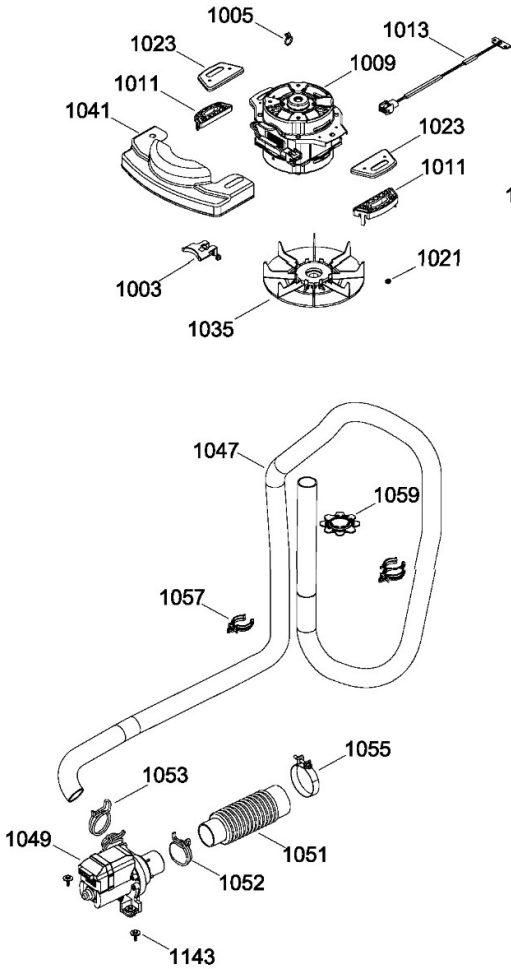

MCL1740ESBB01

SISTEMA MOTRIZ LAV / DRIVE COMPONENTS WASHER

MCL1740ESBB01

Guía	Componente	Descripción
3	277B1069P001	BUJE BISAGRA
5	278B1158P001	CAPUCHON TOMACORRIENTE
6	248C1014G002	CORDON TOMACORRIENTE
7	323B2342G026	PERILLA ROTATORIA BLANCA ARO C
8	323B2343G012	ENS. PERILLA CONTROL
9	277B1079P001	TOPE TAPA
10	189D7146P001	RELOJ
12	189D5366P003	VALVULA CW 47C
15	228C2478G006	ENTRADA DE AGUA ENS
19	323B4097G003	BOTON INICIO ENS.
23	248C1146P001	INTERRUPTOR ARRANQUE
24	277B1083G002	ARNES EXTENS.ION ENS.
25	253C1035G002	MANGUERAS
27	228C2084P003	PRESOSTATO
30	233D1472G002	ARNES PRINCIPAL LAV ENS
33	189D7182G002	ARNES UI ENS
35	228C2436P001	SOPORTE CONTROLES
35	228C2436P002	SOPORTE CONTROLES
40	234D1181G003F	PANEL CONTROL Y GRAFICOS ENS
40	234D1181G018	PANEL CONTROL Y GRAFICOS ENS
46	277B1146P002	ABRAZADERA MANGUERA
51	228C2424P001	ACTUADOR
54	228C1256G006	SELECTOR PROGRAMA
63	233D1720P001T	PROTECTOR DE TARJETA
63	233D1720P001	PROTECTOR DE TARJETA
64	253C1102P001	RELEVADOR
65	277B1154G001	ARNES EXT PRINCIPAL

Guía	Componente	Descripción
66	253C1097P001	SOPORTE TARJETA
69	233D1496G001	TARJETA CONTROL
69	233D1496G004	TARJETA CONTROL
72	189D2761G025	BOTON SELECTOR
78	189D3652G002	ARNES PRESOSTATO
81	233D1460G001	ARNES SELECTOR
87	228C1256G002	SELECTOR 5 PROGRAMAS
99	253C1098P001	BLOCAPUERTA
105	228C2425P001	BISAGRA CUBIERTA
114	189D5272P002P	CUBIERTA LAVADORA
114	189D5272P005	CUBIERTA LAVADORA
115	233D1537P001	BRACKET
117	189D5276P002P	TAPA LAVADORA
119	364B7118P002	FIELTRO
119	364B7029P002	FIELTRO
120	228C2425P002	BISAGRA CUBIERTA
143	228C2470P001	CLIP CUBIERTA
145	253C1047P001	SOPORTE RESORTE
149	253C1064P001	MAGNETO
153	323B2598P001	RESORTE CUBIERTA LAVADOR
155	233D1264P001	DESPACHADOR CLORO
200	189D7082P002P	PANEL FRONTAL
200	189D7082P002	PANEL FRONTAL
200	189D7082P005	PANEL FRONTAL
200	234D2802G001	PANEL FRONTAL DIAMOND GREY
201	234D1031P001	FILTRO
201	234D1031P002	FILTRO