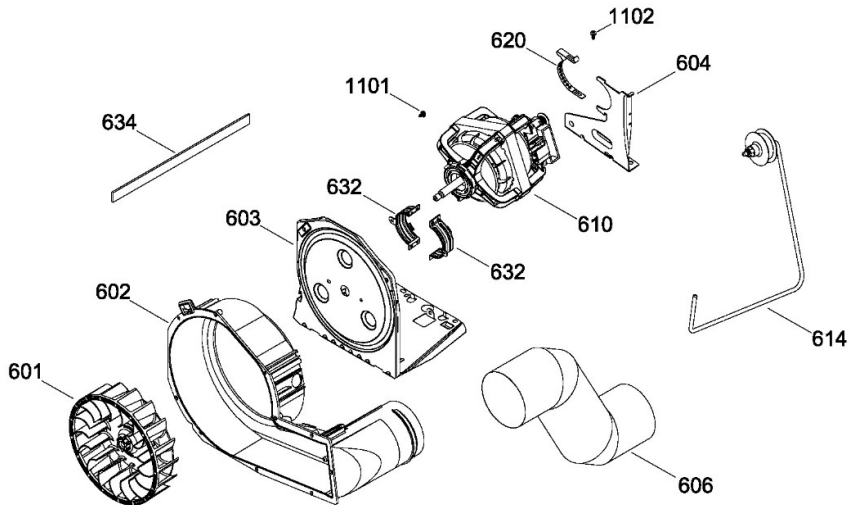

SISTEMA DE TRANSMISION SEC / BLOWER & DRIVE ASSEMBLY DRYER

MCL1740ESBB01