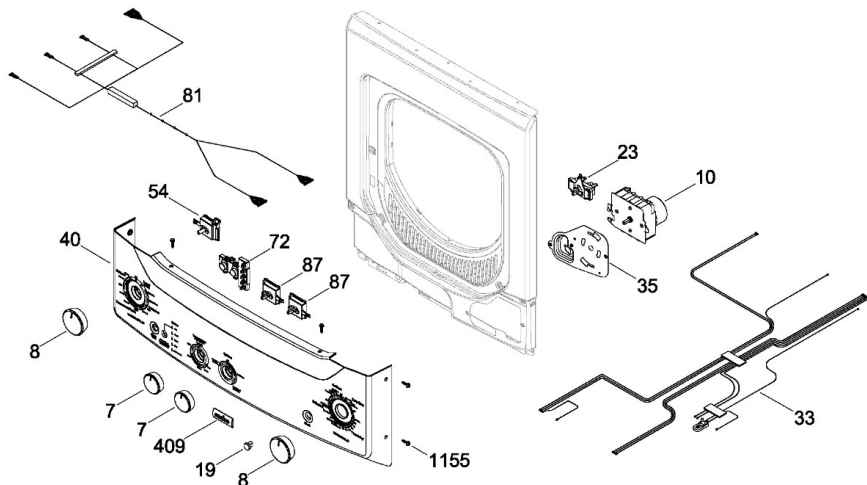

TAPA Y CONTROLES / LID AND CONTROLS

MCL1740ESBB01

Centro de Lavado Mabe MCL1740ESBB01

PUERTA SECADORA / DOOR DRYER

MCL1740ESBB01

Centro de Lavado Mabe MCL1740ESBB01

GABINETE Y TAMBOR SECADORA / CABINET & DRUM DRYER

MCL1740ESBB01

SISTEMA MOTRIZ LAV / DRIVE COMPONENTS WASHER

MCL1740ESBB01

Guía	Componente	Descripción
3	277B1069P001	BUJE BISAGRA
5	278B1158P001	CAPUCHON TOMACORRIENTE
6	248C1014G002	CORDON TOMACORRIENTE
7	323B2342G026	PERILLA ROTATORIA BLANCA ARO C
8	323B2343G012	ENS. PERILLA CONTROL
9	277B1079P001	TOPE TAPA
10	189D7146P001	RELOJ
12	189D5366P003	VALVULA CW 47C
15	228C2478G006	ENTRADA DE AGUA ENS
19	323B4097G003	BOTON INICIO ENS.
23	248C1146P001	INTERRUPTOR ARRANQUE
24	277B1083G002	ARNES EXTENS.ION ENS.
25	253C1035G002	MANGUERAS
27	228C2084P003	PRESOSTATO
30	233D1472G002	ARNES PRINCIPAL LAV ENS
33	189D7182G002	ARNES UI ENS
35	228C2436P001	SOPORTE CONTROLES
35	228C2436P002	SOPORTE CONTROLES
40	234D1181G003F	PANEL CONTROL Y GRAFICOS ENS
40	234D1181G018	PANEL CONTROL Y GRAFICOS ENS
46	277B1146P002	ABRAZADERA MANGUERA
51	228C2424P001	ACTUADOR
54	228C1256G006	SELECTOR PROGRAMA
63	233D1720P001T	PROTECTOR DE TARJETA
63	233D1720P001	PROTECTOR DE TARJETA
64	253C1102P001	RELEVADOR
65	277B1154G001	ARNES EXT PRINCIPAL