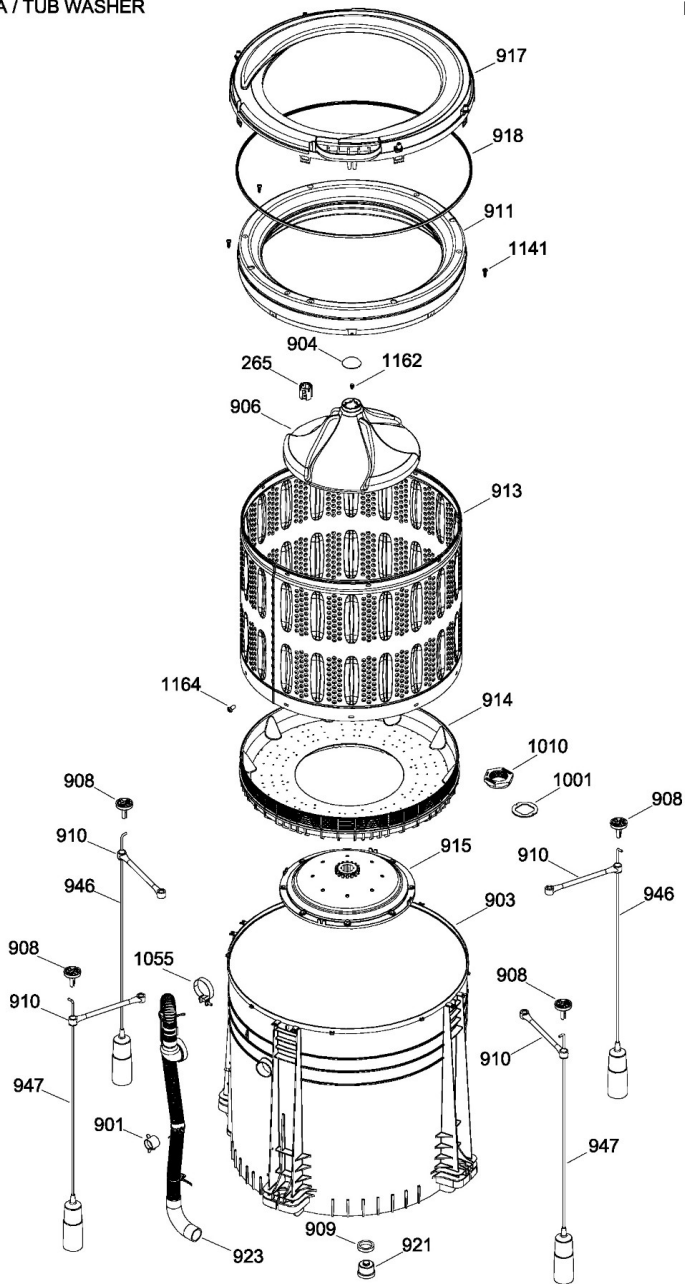

MCL1740ESBB01

SISTEMA MOTRIZ LAV / DRIVE COMPONENTS WASHER

MCL1740ESBB01

Guía	Componente	Descripción
3	277B1069P001	BUJE BISAGRA
5	278B1158P001	CAPUCHON TOMACORRIENTE
6	248C1014G002	CORDON TOMACORRIENTE
7	323B2342G026	PERILLA ROTATORIA BLANCA ARO C
8	323B2343G012	ENS. PERILLA CONTROL
9	277B1079P001	TOPE TAPA
10	189D7146P001	RELOJ
12	189D5366P003	VALVULA CW 47C
15	228C2478G006	ENTRADA DE AGUA ENS
19	323B4097G003	BOTON INICIO ENS.
23	248C1146P001	INTERRUPTOR ARRANQUE
24	277B1083G002	ARNES EXTENS.ION ENS.
25	253C1035G002	MANGUERAS
27	228C2084P003	PRESOSTATO
30	233D1472G002	ARNES PRINCIPAL LAV ENS
33	189D7182G002	ARNES UI ENS
35	228C2436P001	SOPORTE CONTROLES
35	228C2436P002	SOPORTE CONTROLES
40	234D1181G003F	PANEL CONTROL Y GRAFICOS ENS
40	234D1181G018	PANEL CONTROL Y GRAFICOS ENS
46	277B1146P002	ABRAZADERA MANGUERA
51	228C2424P001	ACTUADOR
54	228C1256G006	SELECTOR PROGRAMA
63	233D1720P001T	PROTECTOR DE TARJETA
63	233D1720P001	PROTECTOR DE TARJETA
64	253C1102P001	RELEVADOR
65	277B1154G001	ARNES EXT PRINCIPAL

Guía	Componente	Descripción
66	253C1097P001	SOPORTE TARJETA
69	233D1496G001	TARJETA CONTROL
69	233D1496G004	TARJETA CONTROL
72	189D2761G025	BOTON SELECTOR
78	189D3652G002	ARNES PRESOSTATO
81	233D1460G001	ARNES SELECTOR
87	228C1256G002	SELECTOR 5 PROGRAMAS
99	253C1098P001	BLOCAPUERTA
105	228C2425P001	BISAGRA CUBIERTA
114	189D5272P002P	CUBIERTA LAVADORA
114	189D5272P005	CUBIERTA LAVADORA
115	233D1537P001	BRACKET
117	189D5276P002P	TAPA LAVADORA
119	364B7118P002	FIELTRO
119	364B7029P002	FIELTRO
120	228C2425P002	BISAGRA CUBIERTA
143	228C2470P001	CLIP CUBIERTA
145	253C1047P001	SOPORTE RESORTE
149	253C1064P001	MAGNETO
153	323B2598P001	RESORTE CUBIERTA LAVADOR
155	233D1264P001	DESPACHADOR CLORO
200	189D7082P002P	PANEL FRONTAL
200	189D7082P002	PANEL FRONTAL
200	189D7082P005	PANEL FRONTAL
200	234D2802G001	PANEL FRONTAL DIAMOND GREY
201	234D1031P001	FILTRO
201	234D1031P002	FILTRO