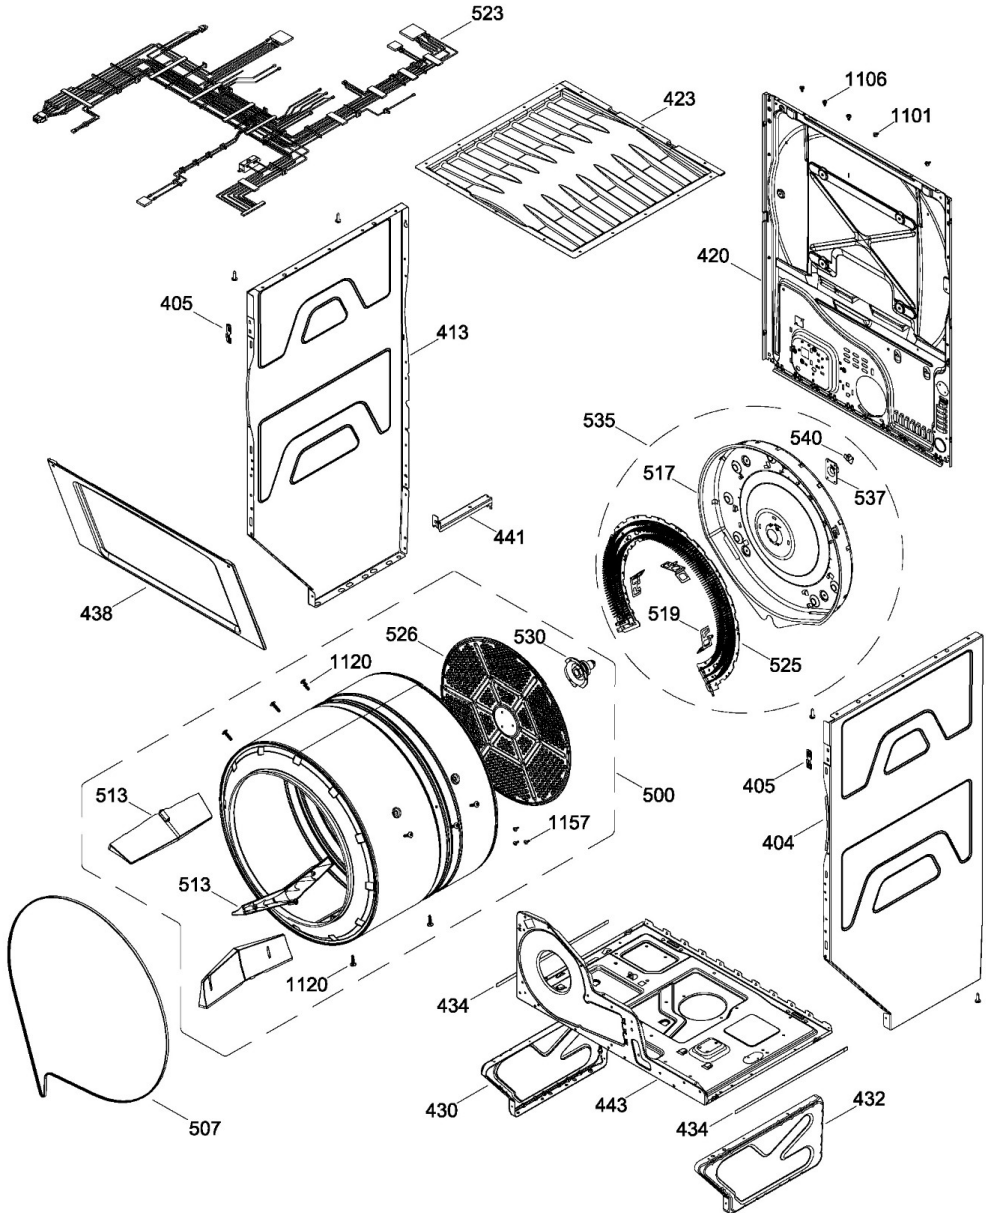

Centro de Lavado Mabe MCL1740ESBB01

GABINETE Y TAMBOR SECADORA / CABINET & DRUM DRYER

MCL1740ESBB01