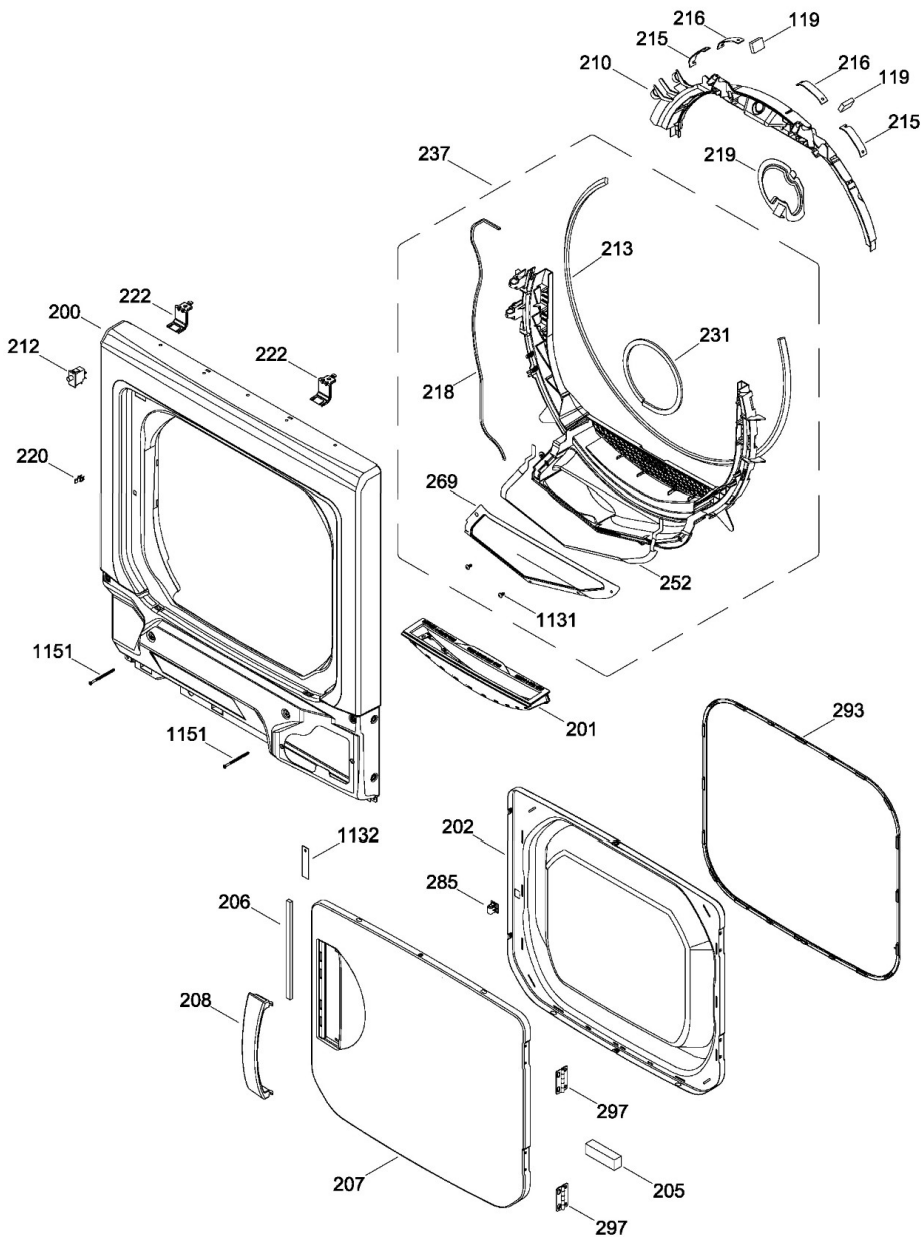

Centro de Lavado Mabe MCL1740ESBB01

PUERTA SECADORA / DOOR DRYER

MCL1740ESBB01