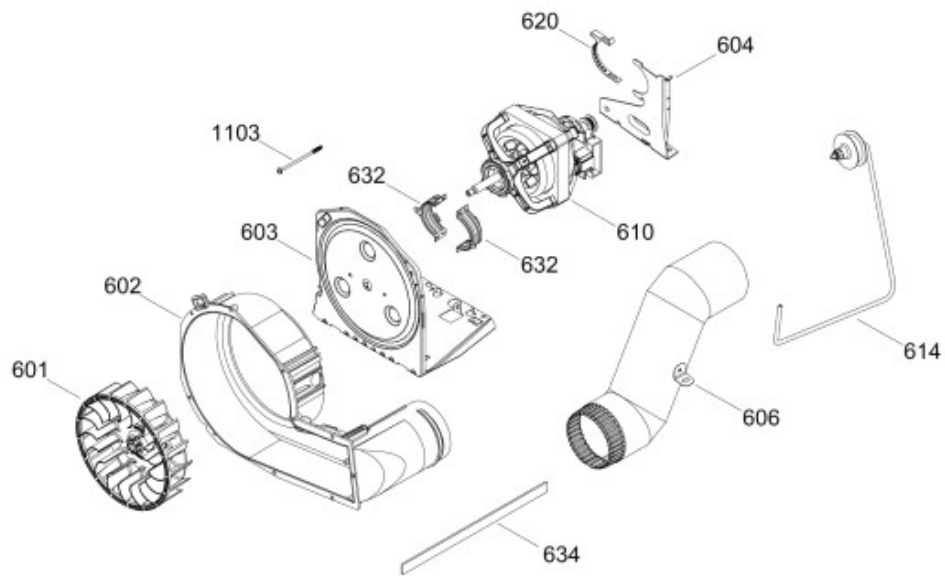

Distribuidor Autorizado

SurteRápido.com

Venta de Refacciones
Electrodomesticas

CENTRO LAV. MCL1740ESBB03

SISTEMA DE TRANSMISION SEC / BLOWER & DRIVE ASSEMBLY DRYER

MCL1740ESBB03