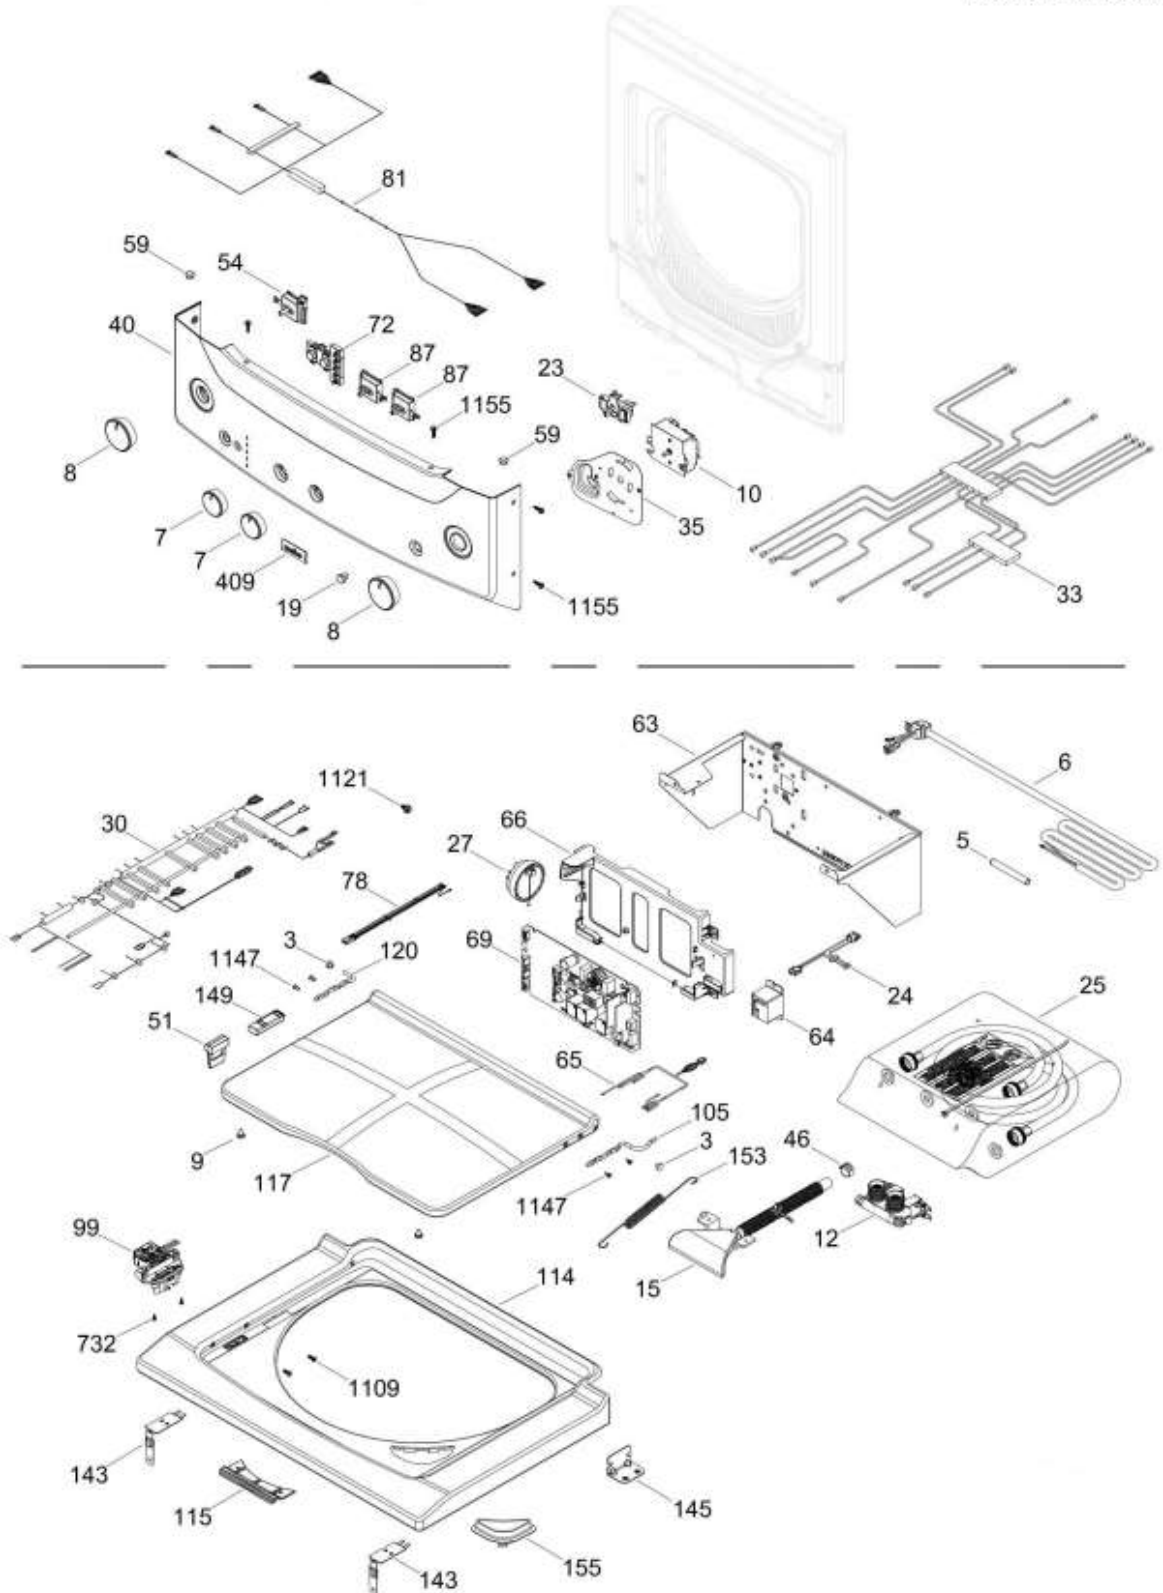

Distribuidor Autorizado

SurteRápido.com

Venta de Refacciones
Electrodomesticas

CENTRO LAV. MCL1740ESBB03

TAPA Y CONTROLES / LID AND CONTROLS

MCL1740ESBB03

Distribuidor Autorizado

SurteRápido.com

Venta de Refacciones
Electrodomesticas

CENTRO LAV. MCL1740ESBB03

PUERTA SECADORA / DOOR DRYER

MCL1740ESBB03

Distribuidor Autorizado

SurteRápido.com

Venta de Refacciones
Electrodomesticas

CENTRO LAV. MCL1740ESBB03

GABINETE Y TAMBOR SECADORA /CABINET & DRUM DRYER

MCL1740ESBB03

Distribuidor Autorizado

SurteRápido.com

Venta de Refacciones
Electrodomesticas

CENTRO LAV. MCL1740ESBB03

SISTEMA DE TRANSMISION SEC / BLOWER & DRIVE ASSEMBLY DRYER

SurteRápido.com

Venta de Refacciones
Electrodomesticas

CENTRO LAV. MCL1740ESBB03

TINA LAVADORA / TUB WASHER

MCL1740ESBB03

Distribuidor Autorizado

SurteRápido.com

Venta de Refacciones
Electrodomesticas