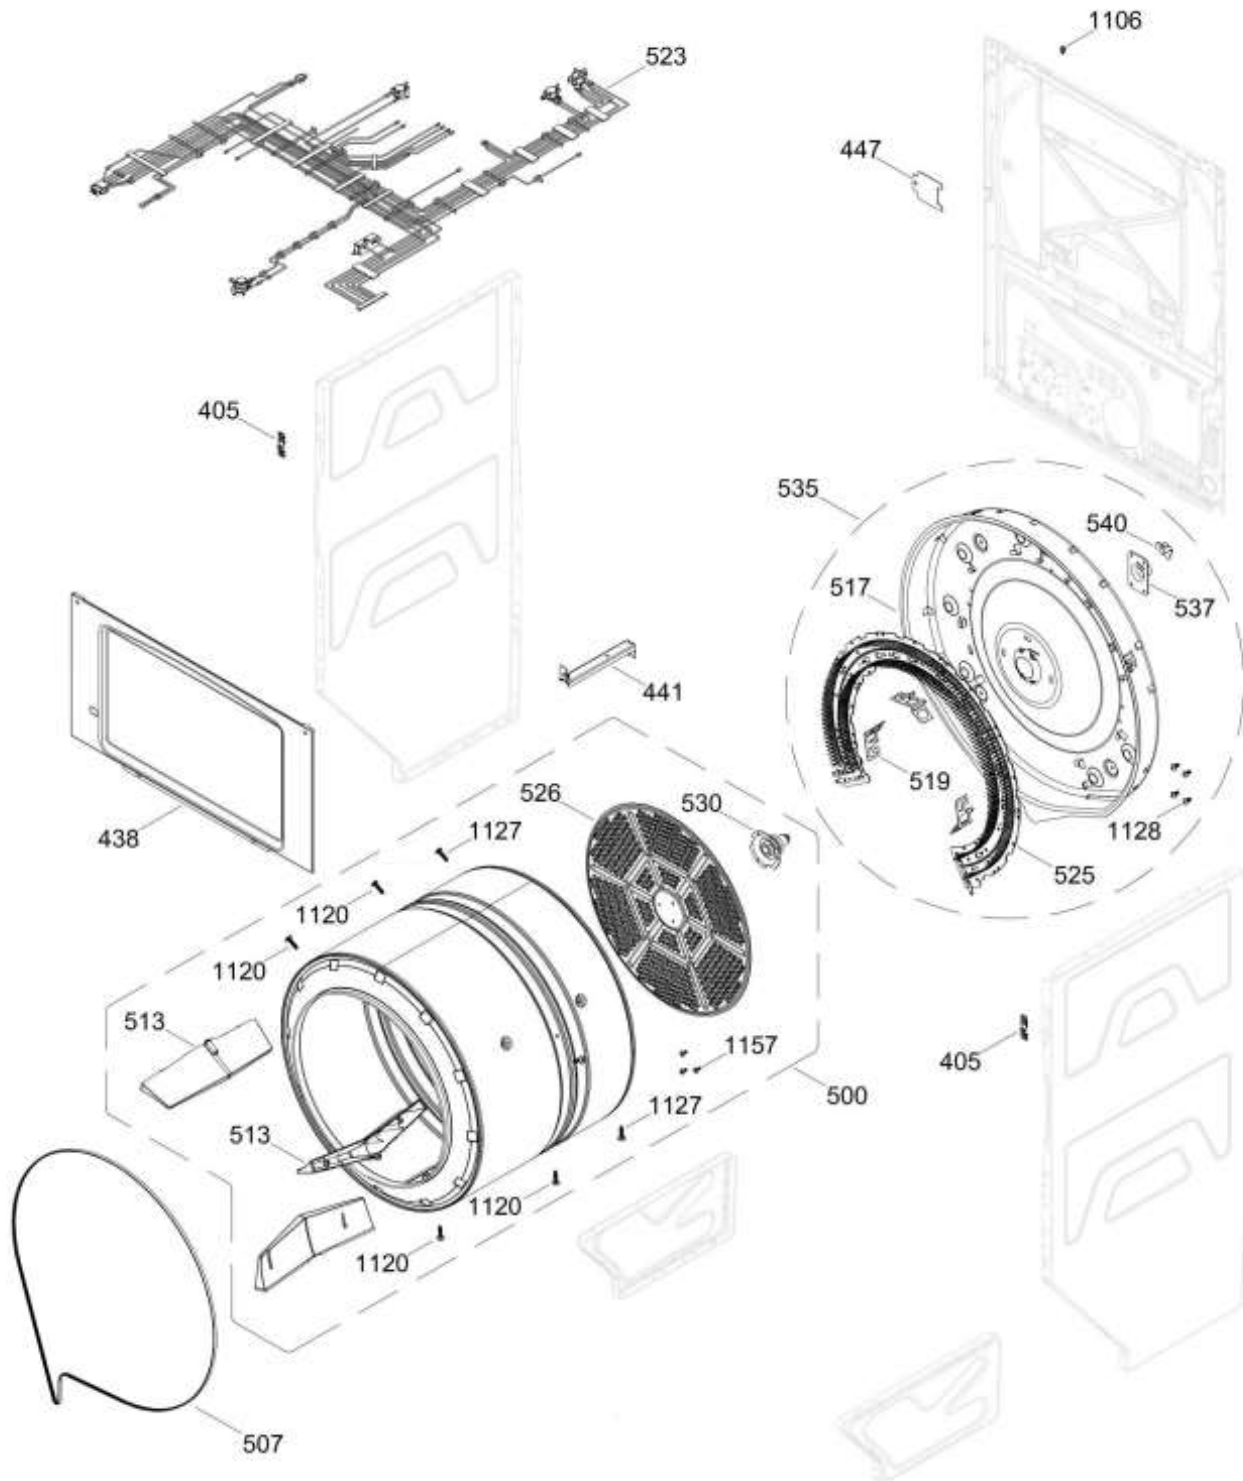

Venta de Refacciones
Electrodomesticas

CENTRO LAV. MCL1740ESBB03

PUERTA SECADORA / DOOR DRYER

MCL1740ESBB03

Distribuidor Autorizado

SurteRápido.com

Venta de Refacciones
Electrodomesticas

CENTRO LAV. MCL1740ESBB03

GABINETE Y TAMBOR SECADORA /CABINET & DRUM DRYER

MCL1740ESBB03

Distribuidor Autorizado

SurteRápido.com

Venta de Refacciones
Electrodomesticas

CENTRO LAV. MCL1740ESBB03

SISTEMA DE TRANSMISION SEC / BLOWER & DRIVE ASSEMBLY DRYER

SurteRápido.com

Venta de Refacciones
Electrodomesticas

CENTRO LAV. MCL1740ESBB03

TINA LAVADORA / TUB WASHER

MCL1740ESBB03

Distribuidor Autorizado

SurteRápido.com

Venta de Refacciones
Electrodomesticas