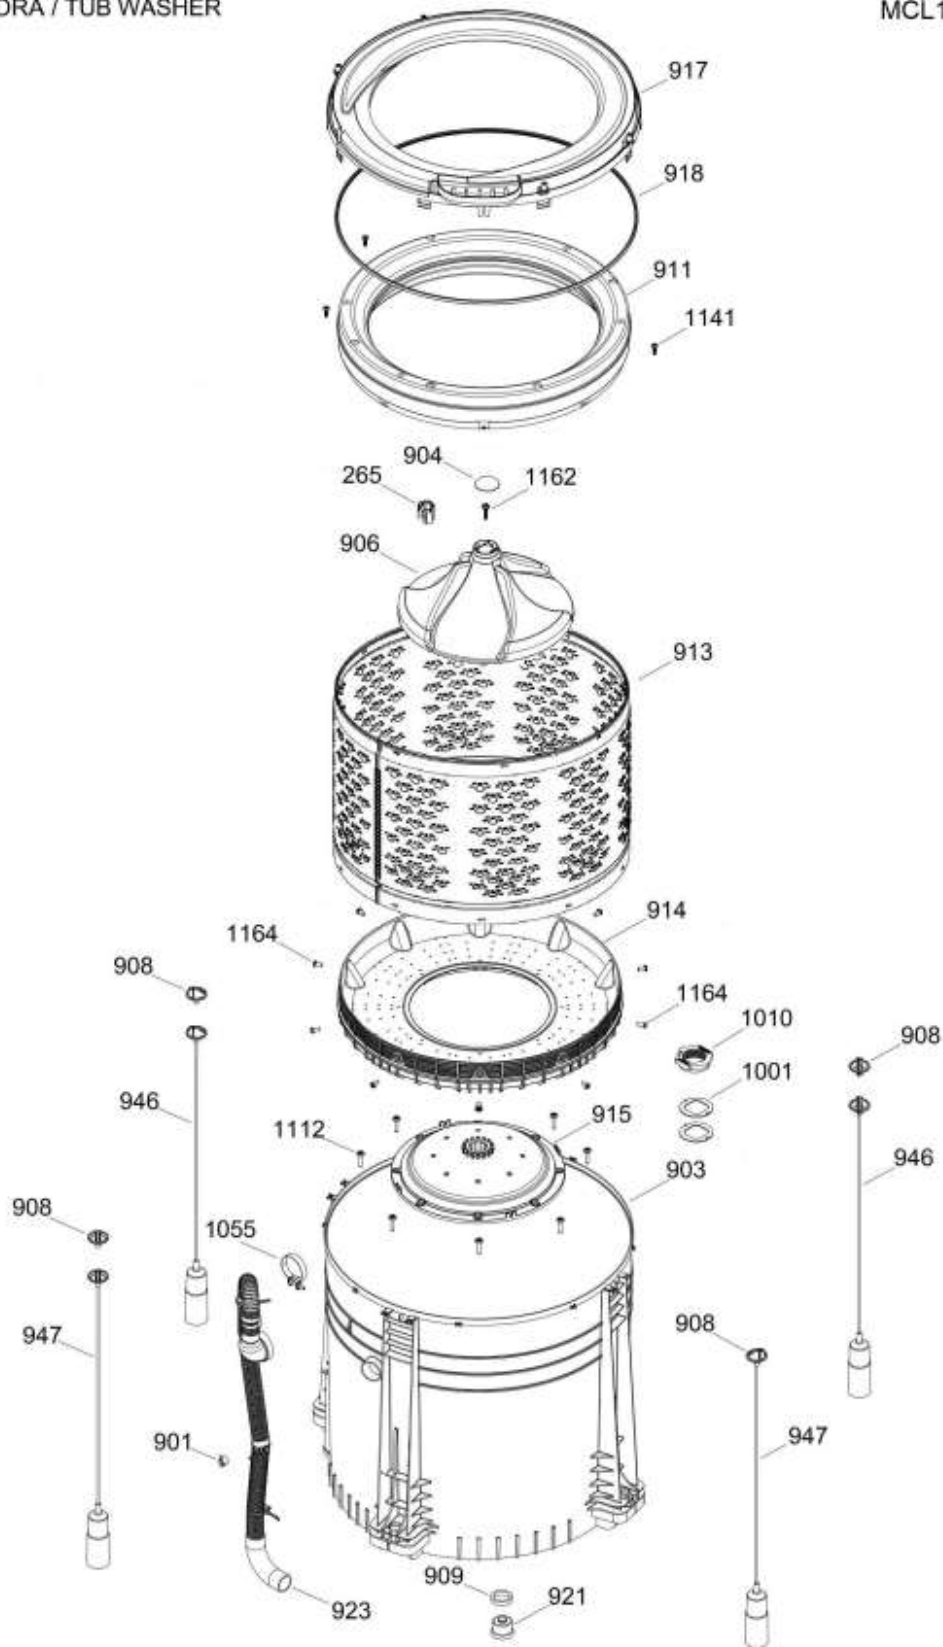

SurteRápido.com

Venta de Refacciones
Electrodomesticas

CENTRO LAV. MCL1740ESBB03

TINA LAVADORA / TUB WASHER

MCL1740ESBB03

Distribuidor Autorizado

SurteRápido.com

Venta de Refacciones
Electrodomesticas

Distribuidor Autorizado

SurteRápido.com

Venta de Refacciones
Electrodomesticas

CENTRO LAV. MCL1740ESBB03

Guía	Refacción	Descripción
115	WW03A00277	BRACKET
117	WW03L00048	TAPA LAVADORA
119	WW02F00784	FELPA
120	WW03L00007	BISAGRA CUBIERTA
143	WW03A00012	CLIP CUBIERTA
145	WW03A00055	SOPORTE RESORTE
149	WW03F00049	MAGNETO
153	WW03A00033	RESORTE CUBIERTA LAVADOR
155	WW03F00031	DESPACHADOR CLORO
175	WW03L00037	PARCHE IMPACTO
175	WW03L00037	PARCHE IMPACTO
200	WW03L00031	PANEL FRONTAL DIAMOND GREY
200	WW02A00228	PANEL FRONTAL DIAMOND GREY
201	WW02F00617	FILTRO ATRAPAPELUSA
202	WW03L00044	PUERTA INT.
205	WW03A00211	ESPACIADRO DE PUERTA SOLIDA
207	WW03L00410	PUERTA EXTERIOR
208	WW03L00411	JALADERA PUERTA
210	WW02F00762	COJINETE SUPERIOR
212	WW02L00025	INTERRUPTOR PUERTA
213	WW02F00783	FELPA DUCTO RECOLECTOR
215	WW03A00015	COJINETE DESLIZABLE
216	WW03A00016	COJINETE DESLIZABLE
216	WW02A00250	COJINETE DESLIZABLE
218	WW03F00010	ARNES PUERTA
219	WW03L00047	TAPA DUCTO
220	WW02A00004	STRIKE
231	WW01L01158	SELLO CUBIERTA DUCTO RECOLECTO
237	WW01F01169	DUCTO RECOLECTOR ENS
252	WW03A00117	SELLO
265	WW01A00536	INSERTO INFUSOR PARA TORNILLO
269	WW03L00012	CUBIERTA DUCTO RECOLECTOR
285	WW02L00037	LATCH ASM.
293	WW03F00532	SELLO PUERTA
297	WW02L00028	BISAGRA PUERTA