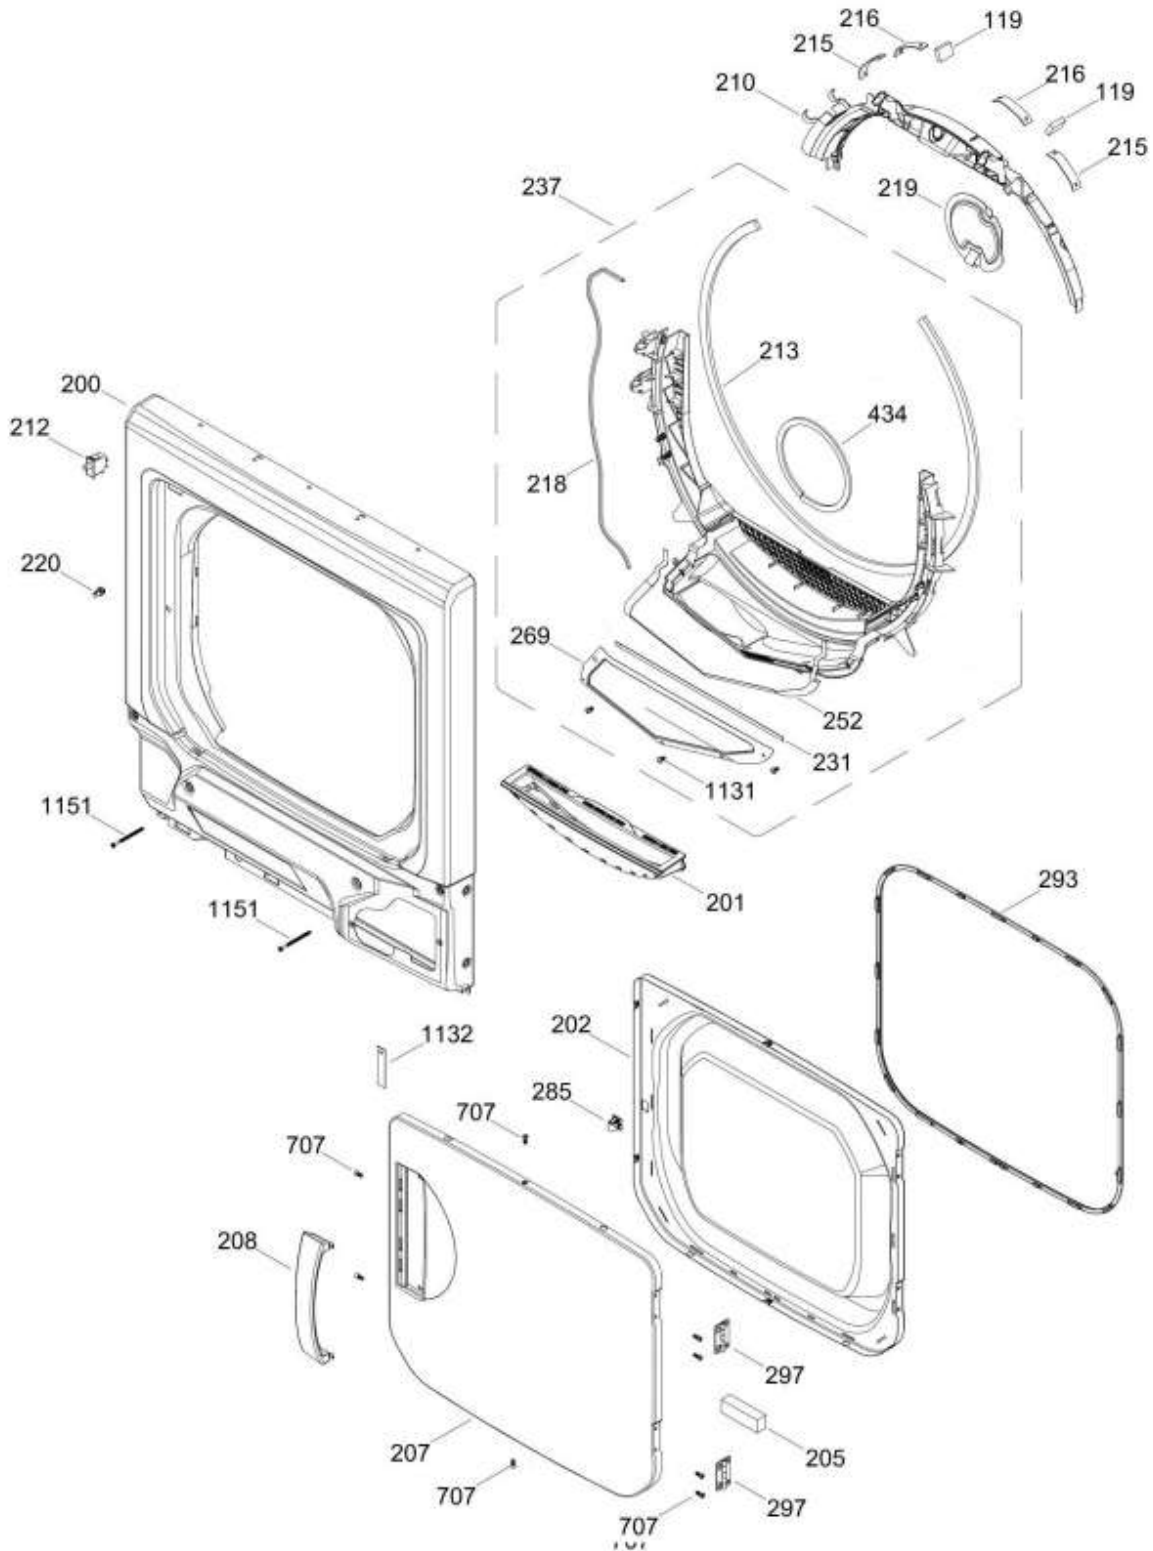

Distribuidor Autorizado

SurteRápido.com

Venta de Refacciones
Electrodomesticas

CENTRO LAV. MCL1740ESBB03

TAPA Y CONTROLES / LID AND CONTROLS

MCL1740ESBB03

Distribuidor Autorizado

SurteRápido.com

Venta de Refacciones
Electrodomesticas

CENTRO LAV. MCL1740ESBB03

PUERTA SECADORA / DOOR DRYER

MCL1740ESBB03

Distribuidor Autorizado

SurteRápido.com

Venta de Refacciones
Electrodomesticas

CENTRO LAV. MCL1740ESBB03

GABINETE Y TAMBOR SECADORA /CABINET & DRUM DRYER

MCL1740ESBB03

Distribuidor Autorizado

SurteRápido.com

Venta de Refacciones
Electrodomesticas

CENTRO LAV. MCL1740ESBB03

SISTEMA DE TRANSMISION SEC / BLOWER & DRIVE ASSEMBLY DRYER

SurteRápido.com

Venta de Refacciones
Electrodomesticas

CENTRO LAV. MCL1740ESBB03

TINA LAVADORA / TUB WASHER

MCL1740ESBB03

Distribuidor Autorizado

SurteRápido.com

Venta de Refacciones
Electrodomesticas