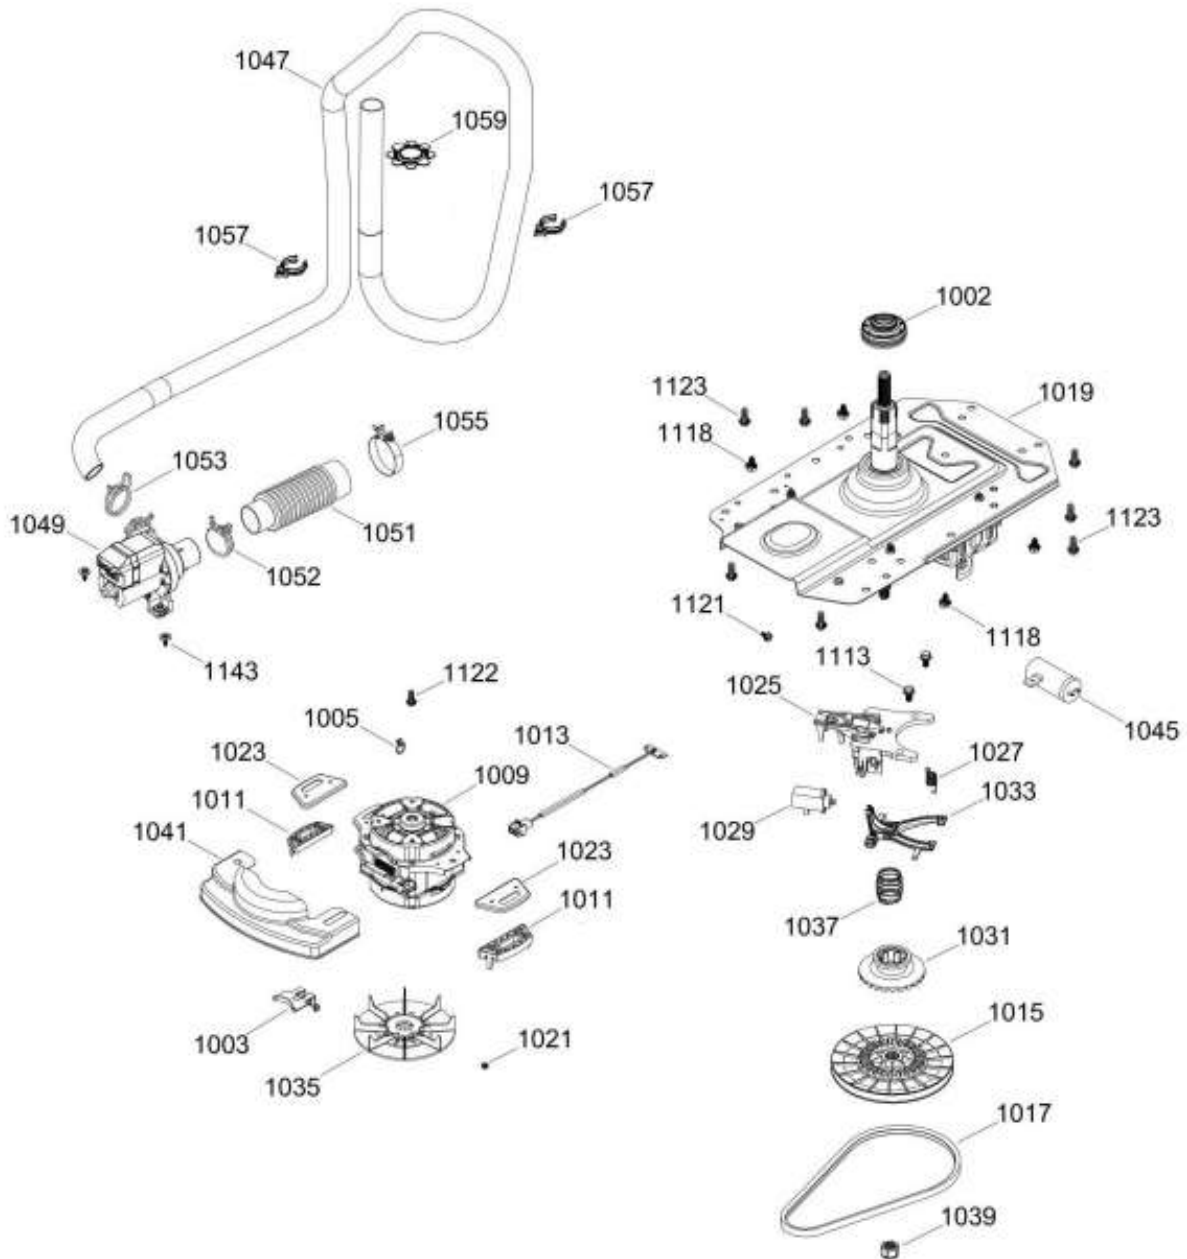

SurteRápido.com

Venta de Refacciones
Electrodomesticas

CENTRO LAV. MCL1740ESBB03

TINA LAVADORA / TUB WASHER

MCL1740ESBB03

Distribuidor Autorizado

SurteRápido.com

Venta de Refacciones
Electrodomesticas

CENTRO LAV. MCL1740ESBB03

SISTEMA MOTRIZ LAV / DRIVE COMPONENTS WASHER

MCL1740ESBB03

Distribuidor Autorizado

SurteRápido.com

Venta de Refacciones
Electrodomesticas

CENTRO LAV. MCL1740ESBB03

Guía	Refacción	Descripción
3	WW03A00011	BUJE BISAGRA
5	WW02L00032	CAPUCHON TOMACORRIENTE
6	WW02F00016	CORDON TOMACORRIENTE
7	WW03L00245	PERILLA ROTATORIA BLANCA ARO C
8	WW02L00120	ENS. PERILLA CONTROL
9	WW03A00059	TOPE TAPA
10	WW03F00064	RELOJ
12	WW01F01157	VALVULA CW 47C
15	WW01F01167	ENTRADA DE AGUA ENS
19	WW02L00036	BOTON INICIO ENS.
23	WW02L00024	INTERRUPTOR ARRANQUE
24	WW02F00023	ARNES EXTENS.ION ENS.
25	WW02L00026	MANGUERAS
27	WW01F00251	PRESOSTATO
30	WW01F01168	ARNES PRINCIPAL LAV ENS
33	WW03F00013	ARNES UI ENS
35	WW03A00255	SOPORTE CONTROLES
40	WW03L00030	PANEL CONTROL
46	WW01A00113	ABRAZADERA MANGUERA
51	WW03F00001	ACTUADOR
54	WW03F00047	SELECTOR PROGRAMA
59	WW03L00255	TAPON PANEL SUPERIOR
63	WW01L01168	PROTECTOR TARJETA
64	WW02F00019	RELEVADOR
65	WW02F00024	ARNES EXT PRINCIPAL
66	WW03A00056	SOPORTE TARJETA
69	WW03F00506	TARJETA DE CONTROL
72	WW01F01504	BOTON SELECTOR
78	WW01F00166	ARNES PRESOSTATO
81	WW03F00011	ARNES SELECTOR
87	WW01F00338	SELECTOR 5 PROGRAMAS
99	WW02A00022	BLOCAPUERTA
105	WW03L00006	BISAGRA CUBIERTA
114	WW03L00015	CUBIERTA LAVADORA
115	WW03A00009	BRACKET