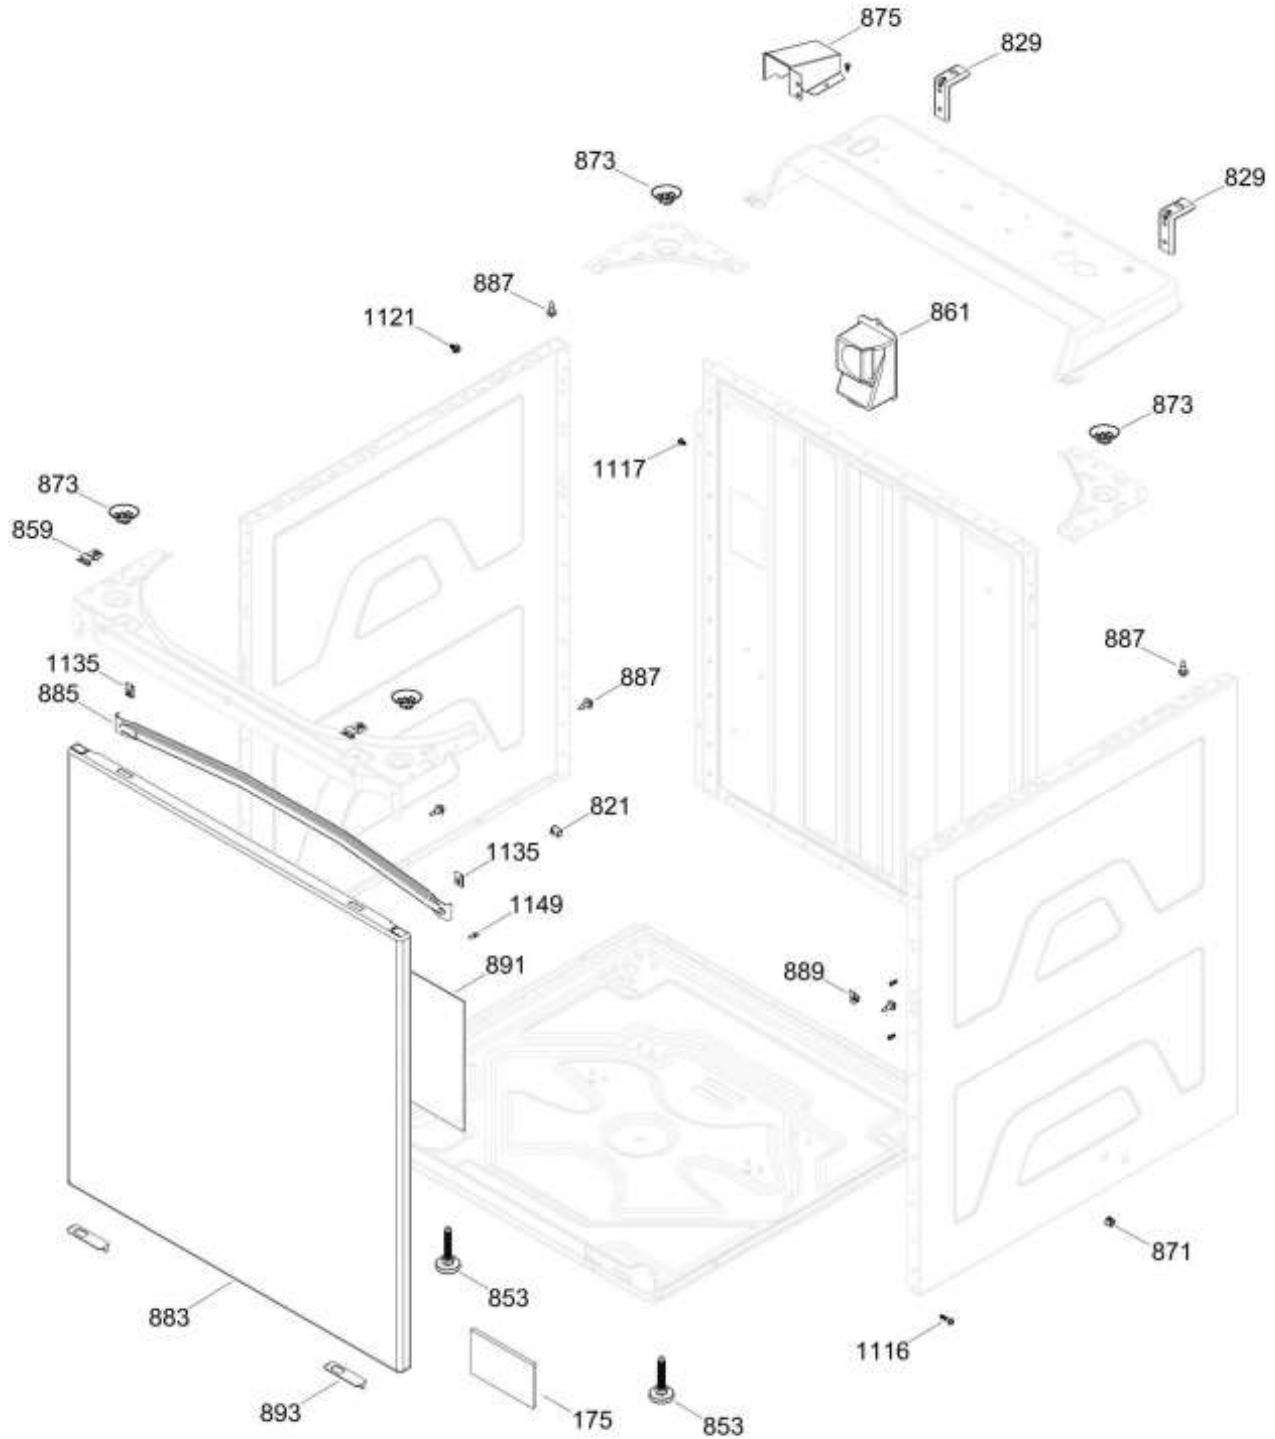

Distribuidor Autorizado

SurteRápido.com

Venta de Refacciones
Electrodomesticas

CENTRO LAV. MCL1740ESBB03

GABINETE LAV / WASHER CABINET

MCL1740ESBB03