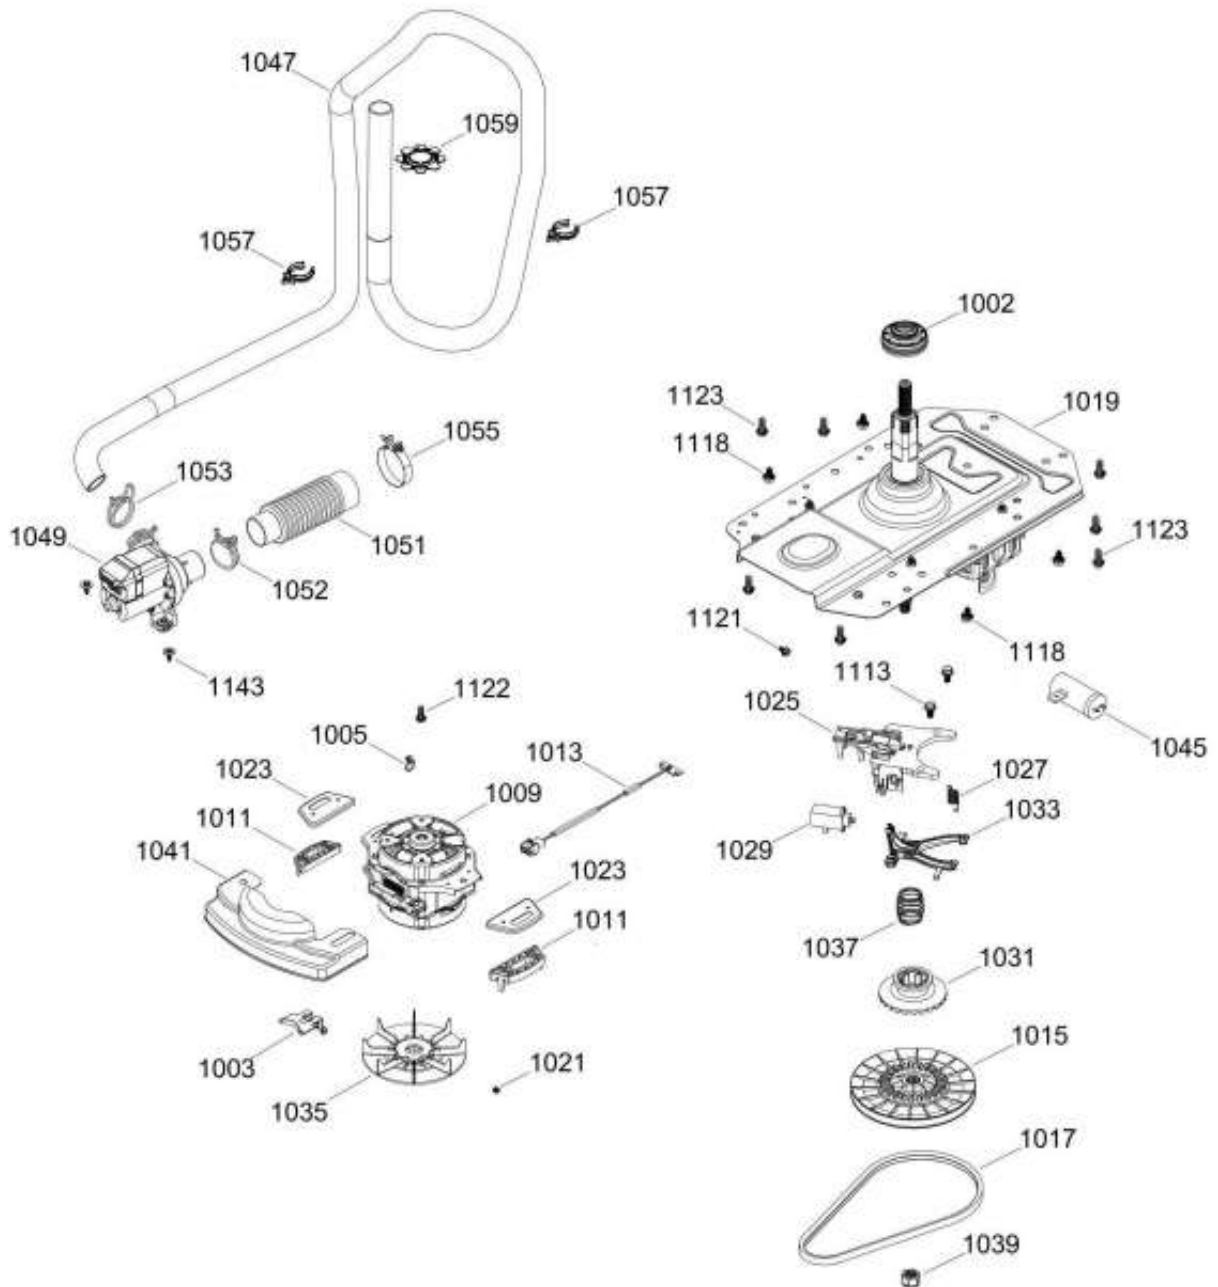

MCL1740ESBB10

Distribuidor Autorizado

SurteRápido.com

Venta de Refacciones
Electrodomesticas

CENTRO LAV. MCL1740ESBB1

GABINETE LAV / WASHER CABINET

MCL1740ESBB10

Distribuidor Autorizado

SurteRápido.com

Venta de Refacciones
Electrodomesticas

CENTRO LAV. MCL1740ESBB1

SISTEMA MOTRIZ LAV / DRIVE COMPONENTS WASHER

MCL1740ESBB10

Distribuidor Autorizado

SurteRápido.com

Venta de Refacciones
Electrodomesticas

CENTRO LAV. MCL1740ESBB1

Guía	Refacción	Descripción
3	WW03A00011	BUJE BISAGRA
5	WW02L00032	CAPUCHON TOMACORRIENTE
6	WW02F00016	CORDON TOMACORRIENTE
7	WW03L00245	PERILLA ROTATORIA BLANCA ARO C
8	WW02L00120	ENS. PERILLA CONTROL
9	WW03A00059	TOPE TAPA
10	WW03F00064	RELOJ
12	WW01F01157	VALVULA CW 47C
15	WW01F01167	ENTRADA DE AGUA ENS
19	WW02L00036	BOTON INICIO ENS.
23	WW02L00024	INTERRUPTOR ARRANQUE
24	WW02F00023	ARNES EXTENS.ION ENS.
25	WW02L00026	MANGUERAS
27	WW01F00251	PRESOSTATO
30	WW01F01168	ARNES PRINCIPAL LAV ENS
33	WW03F00013	ARNES UI ENS
35	WW03A00255	SOPORTE CONTROLES
40	WW03L00030	PANEL CONTROL
46	WW01A00113	ABRAZADERA MANGUERA
51	WW03F00001	ACTUADOR
54	WW03F00047	SELECTOR PROGRAMA
59	WW03L00255	TAPON PANEL SUPERIOR
63	WW01L01168	PROTECTOR TARJETA
64	WW02F00019	RELEVADOR
65	WW02F00024	ARNES EXT PRINCIPAL
66	WW03A00056	SOPORTE TARJETA
69	WW03F00506	TARJETA DE CONTROL
72	WW01F01504	BOTON SELECTOR
78	WW01F00166	ARNES PRESOSTATO
81	WW03F00011	ARNES SELECTOR
87	WW01F00338	SELECTOR 5 PROGRAMAS
99	WW02A00022	BLOCAPUERTA
105	WW03L00006	BISAGRA CUBIERTA
114	WW03L00015	CUBIERTA LAVADORA
115	WW03A00009	BRACKET