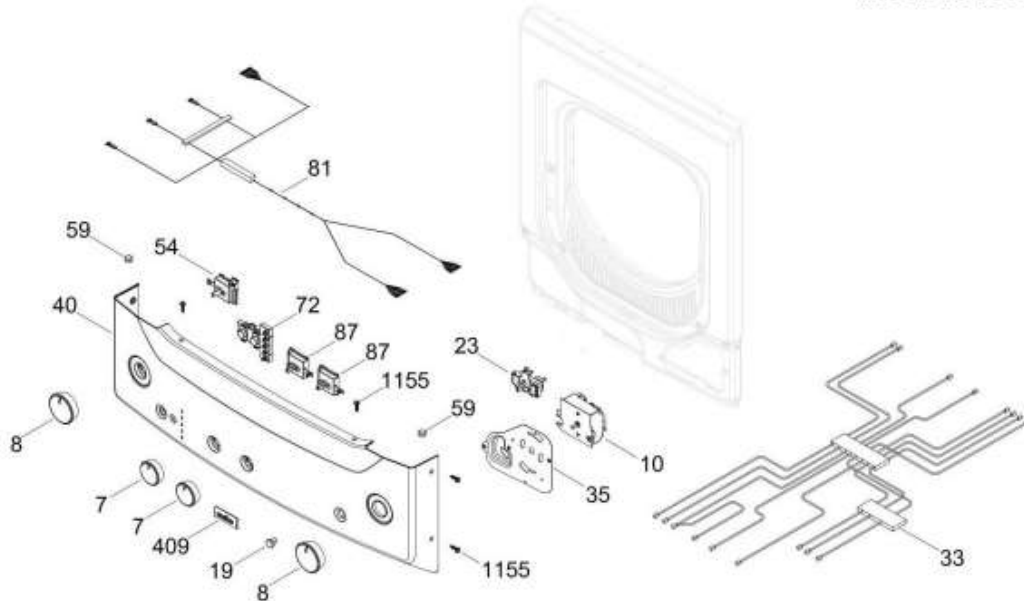

Distribuidor Autorizado

SurteRápido.com

Venta de Refacciones
Electrodomesticas

CENTRO LAV. MCL1740ESBB1

TAPA Y CONTROLES / LID AND CONTROLS

MCL1740ESBB10

Distribuidor Autorizado

SurteRápido.com

Venta de Refacciones
Electrodomesticas

CENTRO LAV. MCL1740ESBB1

PUERTA SECADORA / DOOR DRYER

MCL1740ESBB10

Distribuidor Autorizado

SurteRápido.com

Venta de Refacciones
Electrodomesticas

CENTRO LAV. MCL1740ESBB1