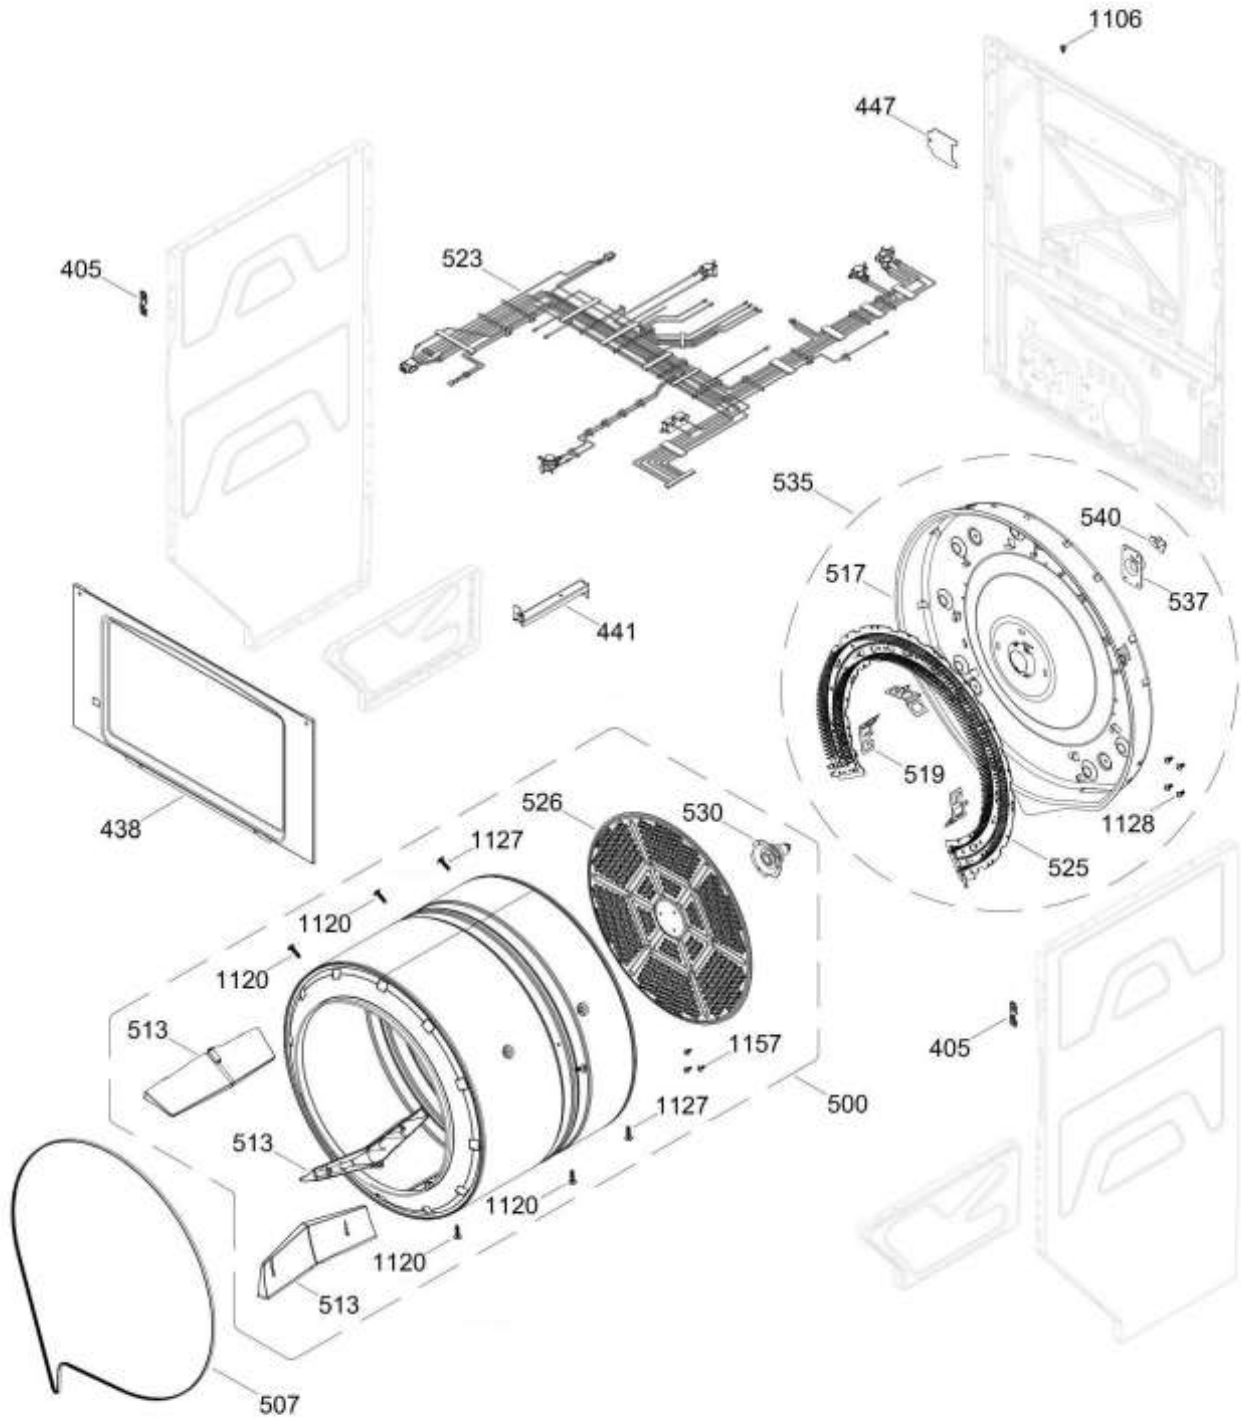

Distribuidor Autorizado

SurteRápido.com

Venta de Refacciones
Electrodomesticas

CENTRO LAV. MCL1740ESBB1

GABINETE Y TAMBOR SECADORA /CABINET & DRUM DRYER

MCL1740ESBB10