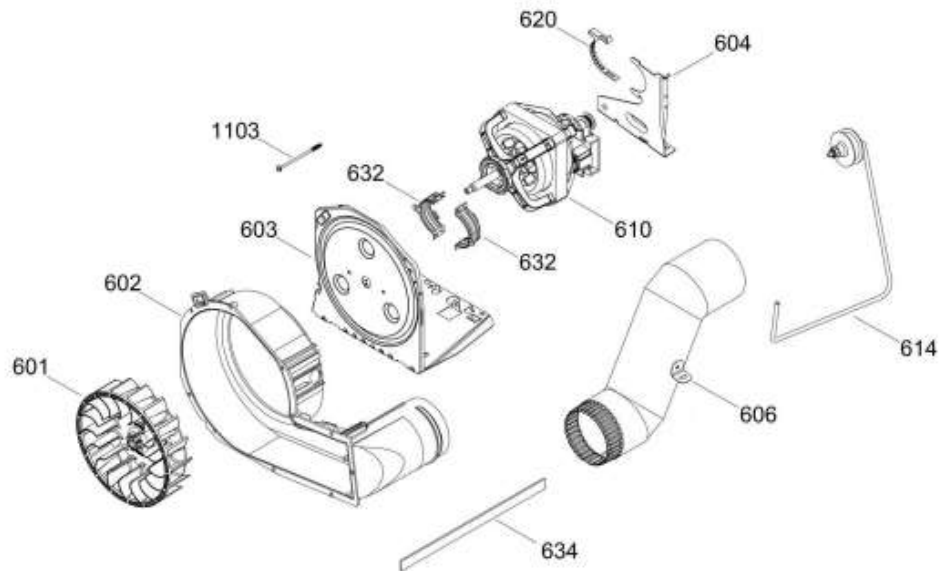

Distribuidor Autorizado

SurteRápido.com

Venta de Refacciones
Electrodomesticas

CENTRO LAV. MCL1740ESBB1

SISTEMA DE TRANSMISION SEC / BLOWER & DRIVE ASSEMBLY DRYER

MCL1740ESBB10