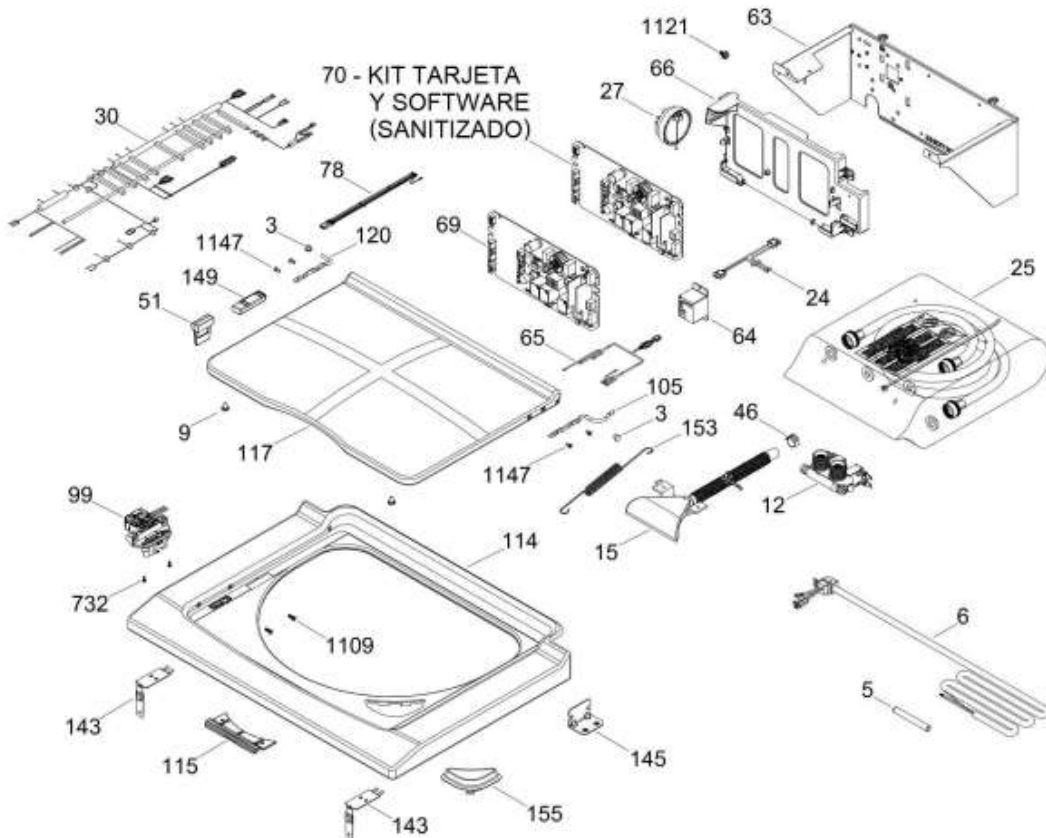

Distribuidor Autorizado

SurteRápido.com

Venta de Refacciones
Electrodomesticas

CENTRO LAV. MCL1740ESBB1

TAPA Y CONTROLES / LID AND CONTROLS

MCL1740ESBB10

Distribuidor Autorizado

SurteRápido.com

Venta de Refacciones
Electrodomesticas

CENTRO LAV. MCL1740ESBB1

PUERTA SECADORA / DOOR DRYER

MCL1740ESBB10

Distribuidor Autorizado

SurteRápido.com

Venta de Refacciones
Electrodomesticas

CENTRO LAV. MCL1740ESBB1

GABINETE Y TAMBOR SECADORA /CABINET & DRUM DRYER

MCL1740ESBB10

Distribuidor Autorizado

SurteRápido.com

Venta de Refacciones
Electrodomesticas

CENTRO LAV. MCL1740ESBB1

SISTEMA DE TRANSMISION SEC / BLOWER & DRIVE ASSEMBLY DRYER