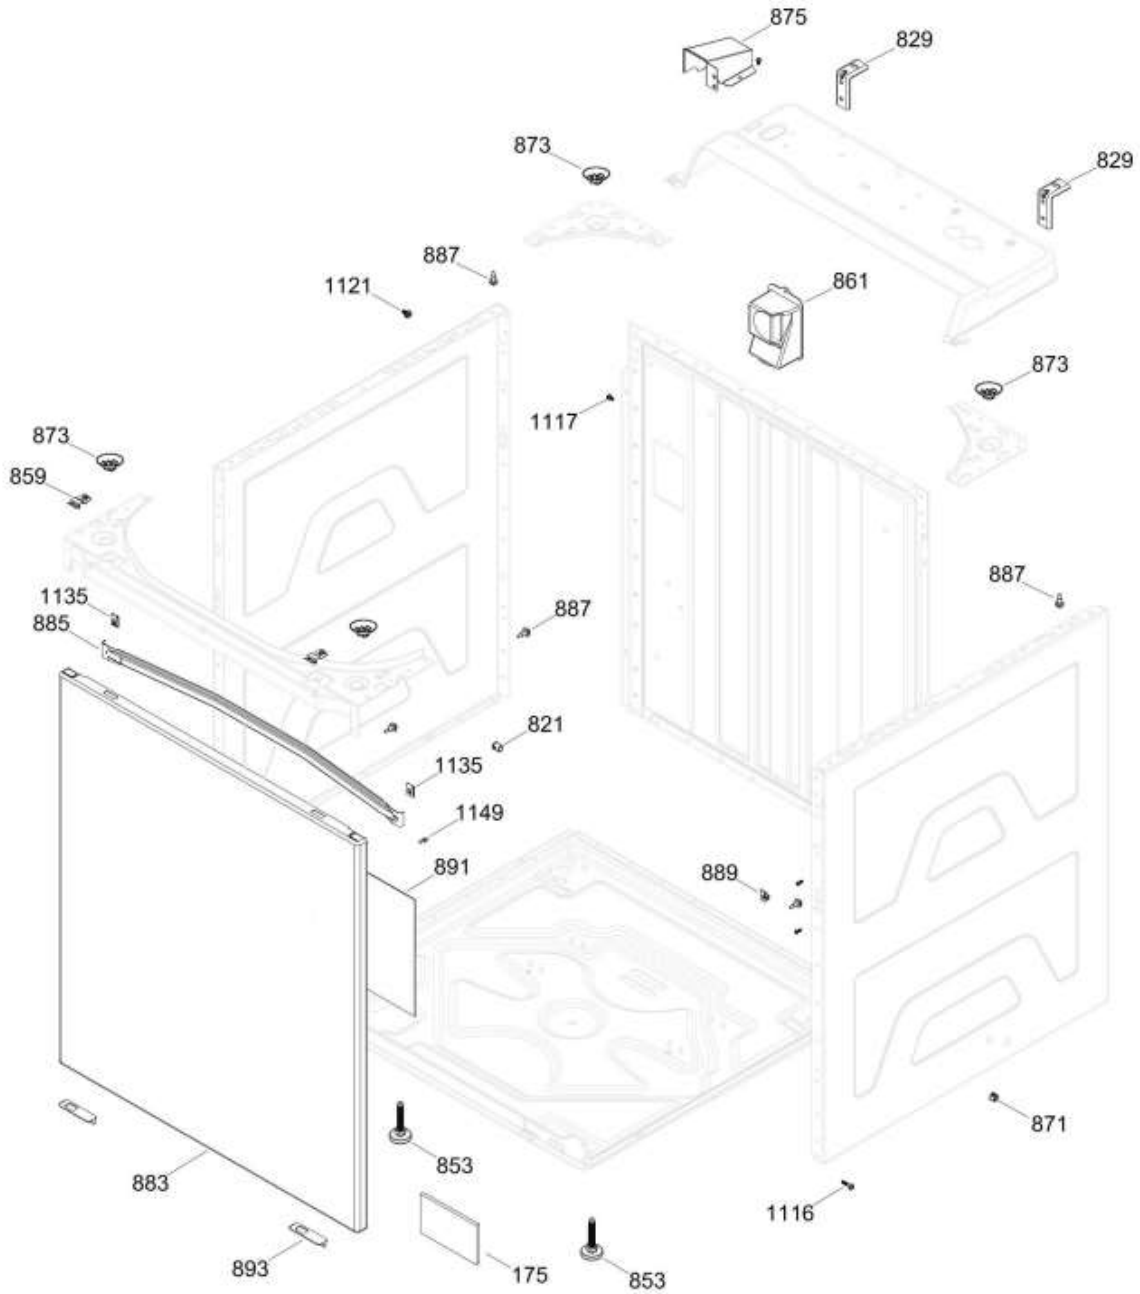

MCL1740ESBB10

Distribuidor Autorizado

SurteRápido.com

Venta de Refacciones
Electrodomesticas

CENTRO LAV. MCL1740ESBB1

GABINETE LAV / WASHER CABINET

MCL1740ESBB10

Distribuidor Autorizado