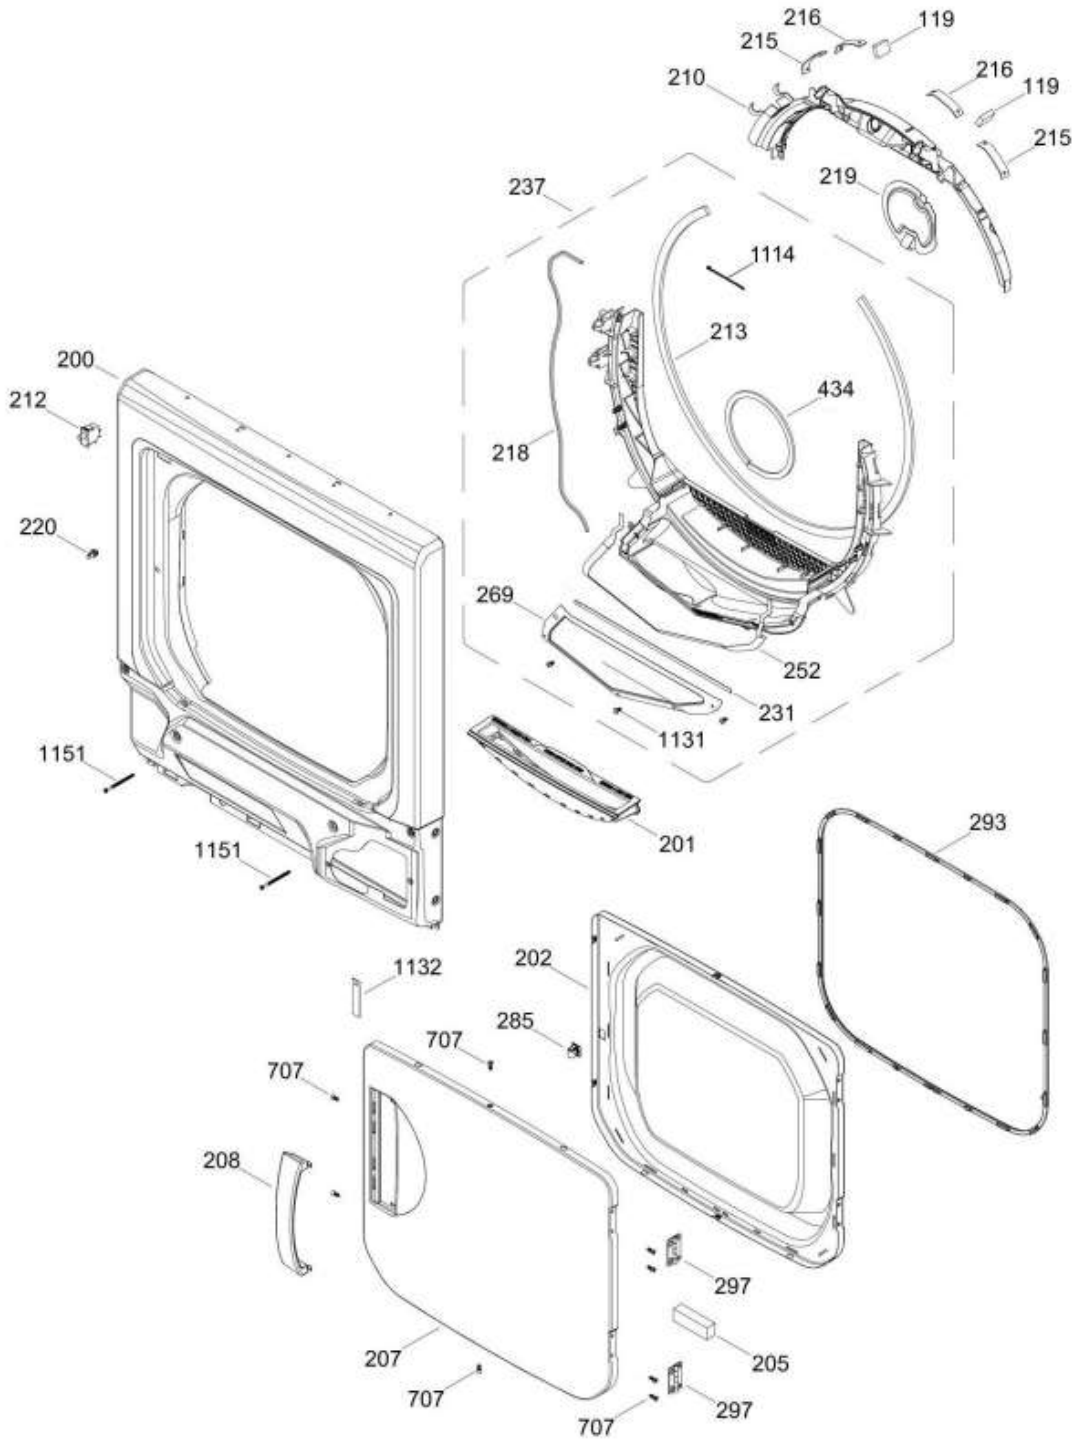

Distribuidor Autorizado

SurteRápido.com

Venta de Refacciones
Electrodomesticas

CENTRO LAV. MCL1740ESBB1

TAPA Y CONTROLES / LID AND CONTROLS

MCL1740ESBB10

Distribuidor Autorizado

SurteRápido.com

Venta de Refacciones
Electrodomesticas

CENTRO LAV. MCL1740ESBB1

PUERTA SECADORA / DOOR DRYER

MCL1740ESBB10

Distribuidor Autorizado

SurteRápido.com

Venta de Refacciones
Electrodomesticas

CENTRO LAV. MCL1740ESBB1