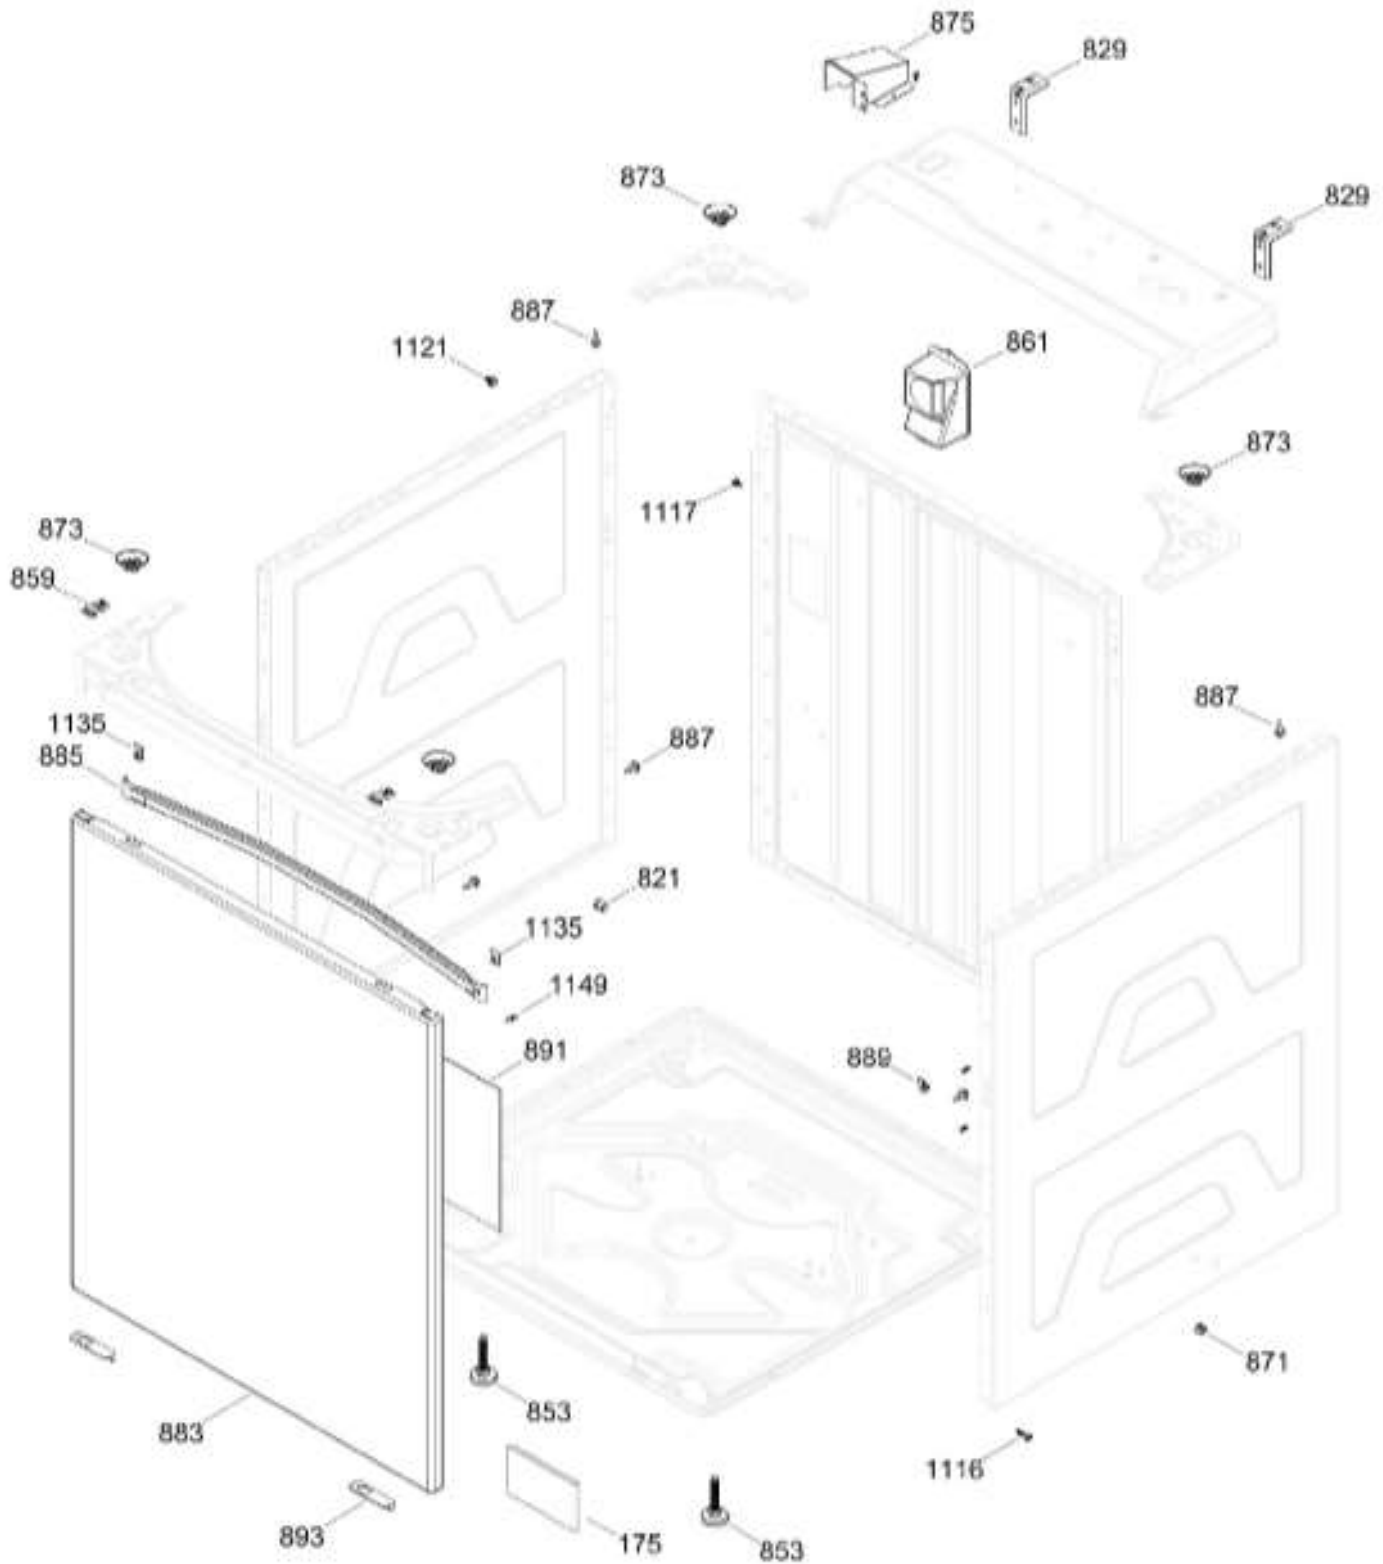

Distribuidor Autorizado

SurteRápido.com

Venta de Refacciones
Electrodomesticas

C.L. MCL1740ESDG01

GABINETE LAV / WASHER CABINET

MCL1740ESDG01