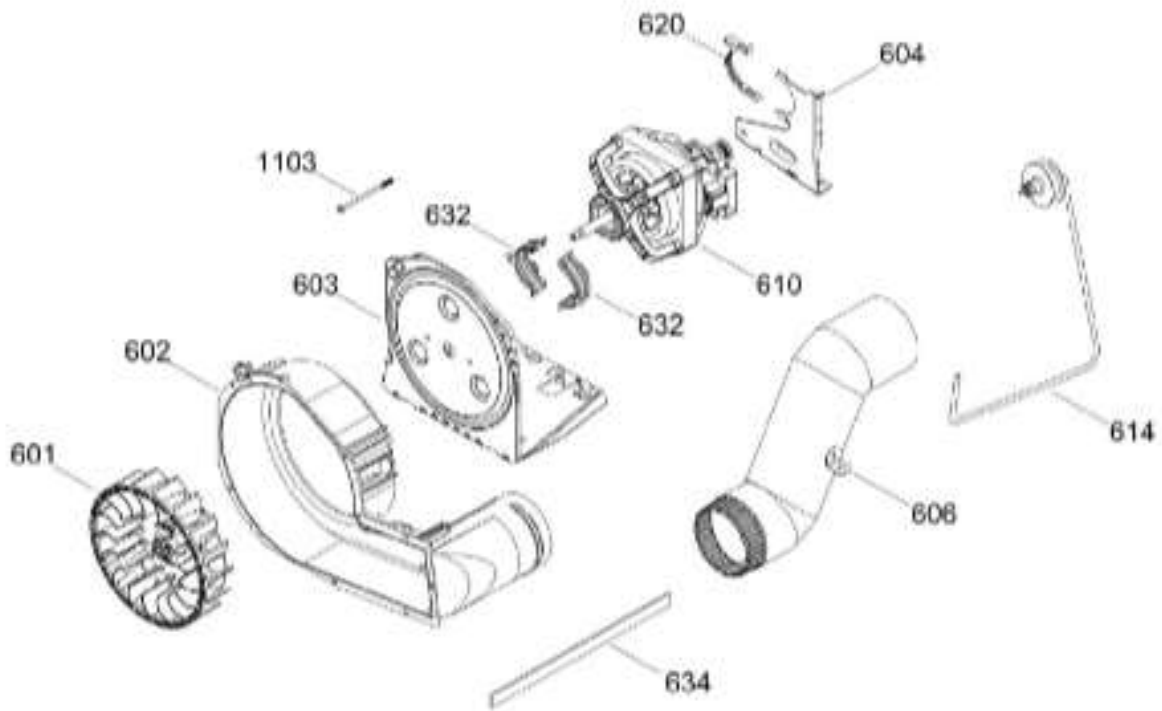

Distribuidor Autorizado

SurteRápido.com

Venta de Refacciones
Electrodomesticas

C.L. MCL1740ESDG01

SISTEMA DE TRANSMISION SEC / BLOWER & DRIVE ASSEMBLY DRYER

MCL1740ESDG01