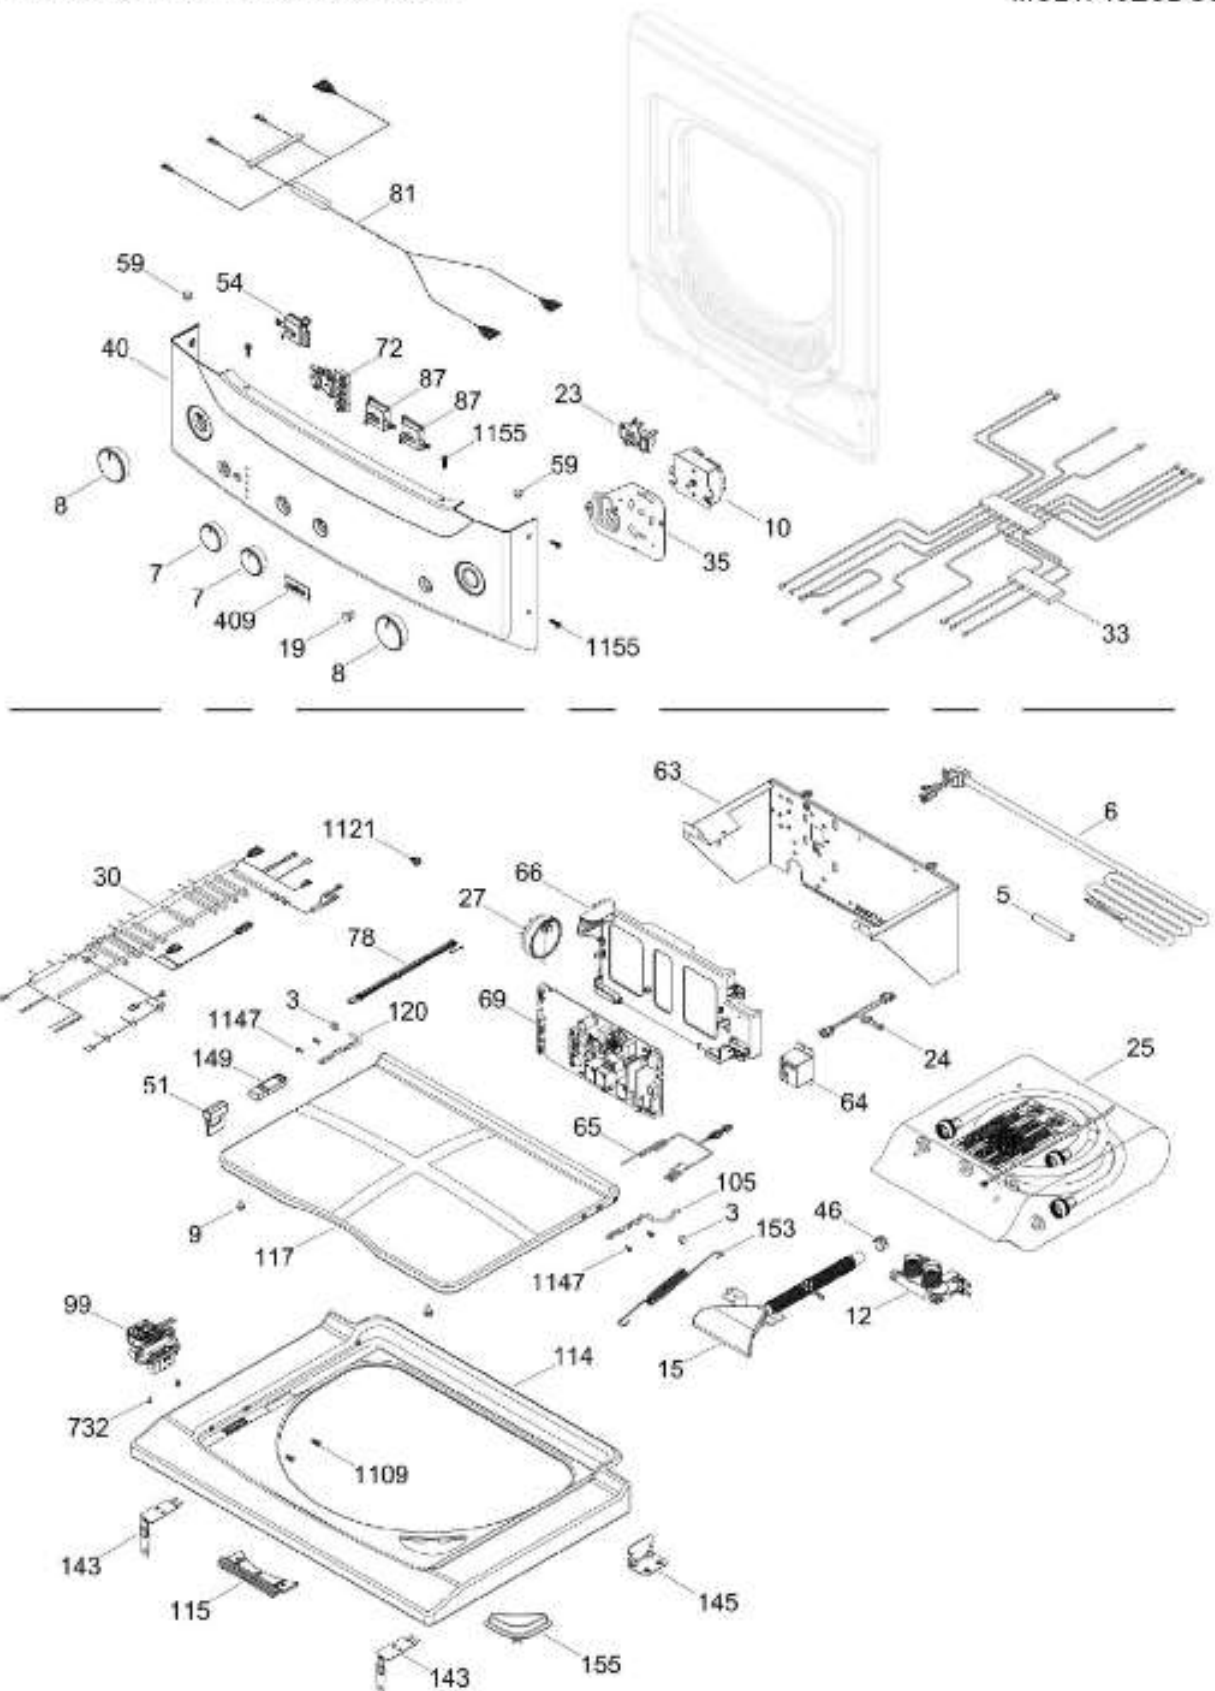

Distribuidor Autorizado

SurteRápido.com

Venta de Refacciones
Electrodomesticas

C.L. MCL1740ESDG01

TAPA Y CONTROLES / LID AND CONTROLS

MCL1740ESDG01

Distribuidor Autorizado

SurteRápido.com

Venta de Refacciones
Electrodomesticas

C.L. MCL1740ESDG01

PUERTA SECADORA / DOOR DRYER

MCL1740ESDG01

Distribuidor Autorizado

SurteRápido.com

Venta de Refacciones
Electrodomesticas

C.L. MCL1740ESDG01

GABINETE Y TAMBOR SECADORA /CABINET & DRUM DRYER

MCL1740ESDG01

Distribuidor Autorizado

SurteRápido.com

Venta de Refacciones
Electrodomesticas

C.L. MCL1740ESDG01

SISTEMA DE TRANSMISION SEC / BLOWER & DRIVE ASSEMBLY DRYER

SurteRápido.com

Venta de Refacciones
Electrodomesticas

C.L. MCL1740ESDG01

TINA LAVADORA / TUB WASHER

MCL1740ESDG01

Distribuidor Autorizado

SurteRápido.com

Venta de Refacciones
Electrodomesticas