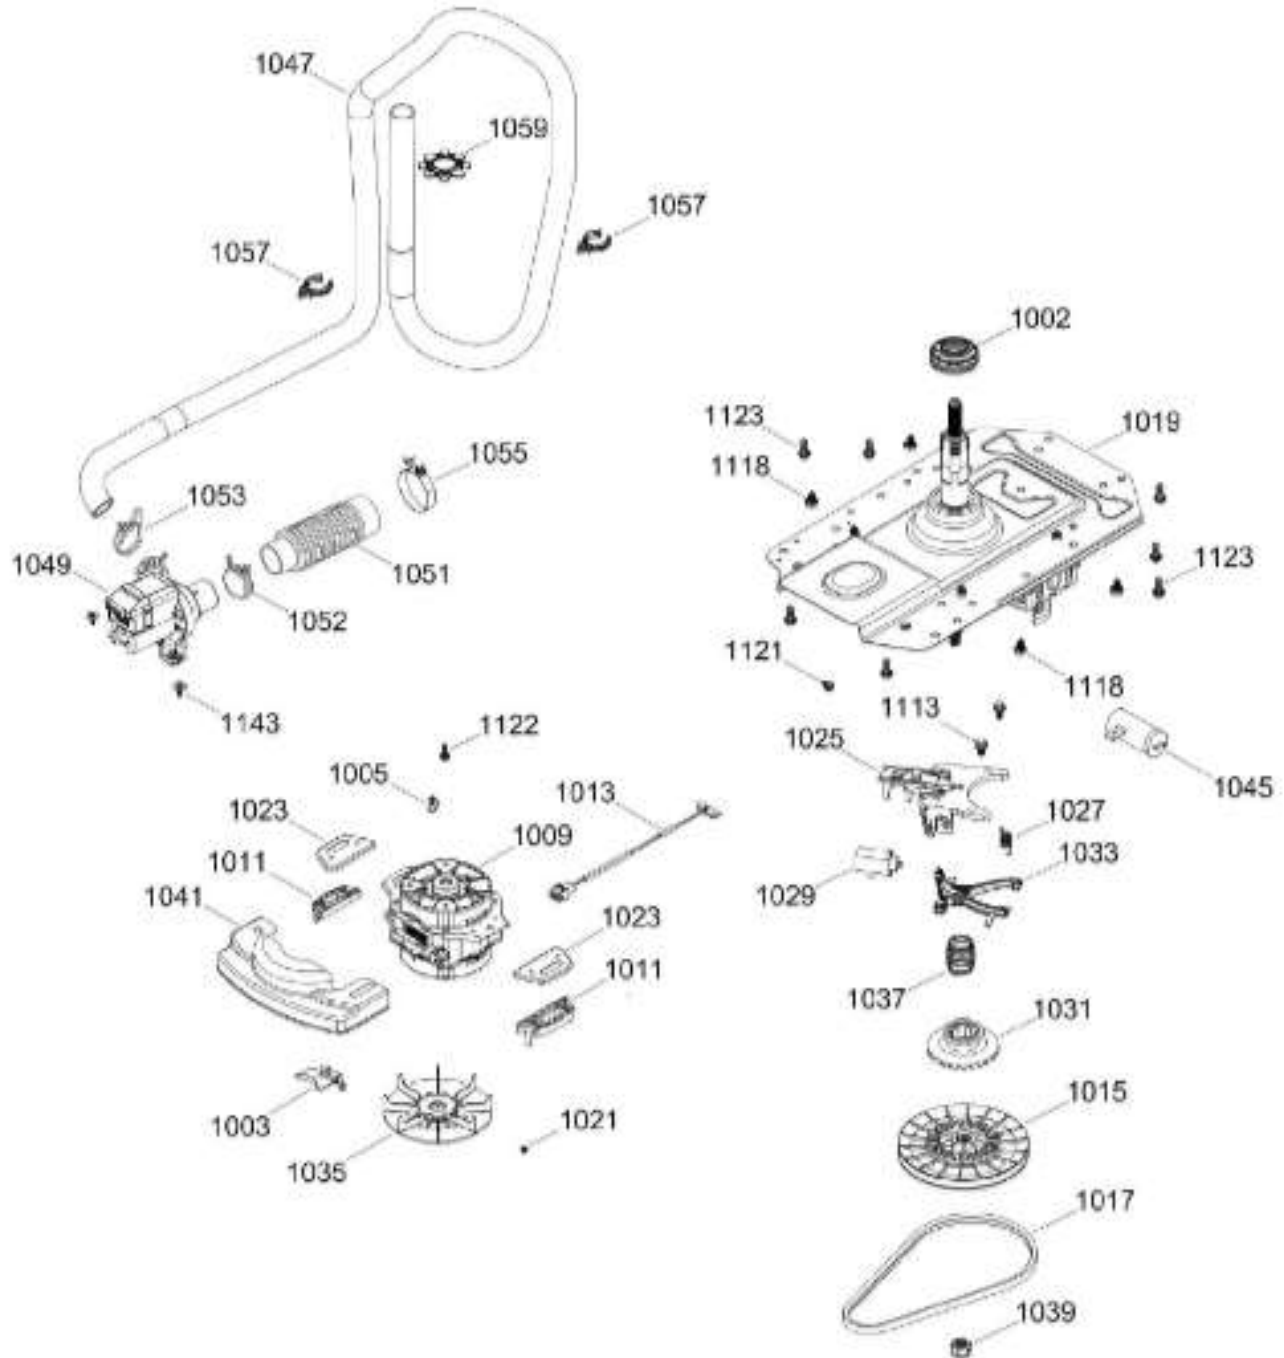

SurteRápido.com

Venta de Refacciones
Electrodomesticas

C.L. MCL1740ESDG01

TINA LAVADORA / TUB WASHER

MCL1740ESDG01

Distribuidor Autorizado

SurteRápido.com

Venta de Refacciones
Electrodomesticas

C.L. MCL1740ESDG01

SISTEMA MOTRIZ LAV / DRIVE COMPONENTS WASHER

MCL1740ESDG01

Distribuidor Autorizado

SurteRápido.com

Venta de Refacciones
Electrodomesticas

C.L. MCL1740ESDG01

Guía	Refacción	Descripción
3	WW03A00011	BUJE BISAGRA
5	WW02L00032	CAPUCHON TOMACORRIENTE
6	WW02F00016	CORDON TOMACORRIENTE
7	WW03L00389	ENSAMBLE PERILLA ROTATORIA
7	WW03L00444	ENSAMBLE PERILLA ROTATORIA
7	WW03A00271	PERILLA ROTATORIA
8	WW01L01428	PERILLA CONTROL ENSAMBLE
8	WW03L00445	PERILLA CONTROL ENSAMBLE
8	WW03L00447	PERILLA DE CONTROL
8	WW03L00460	PERILLA CONTROL ENSAMBLE
8	WW03A00271	PERILLA CONTROL ENSAMBLE
9	WW03A00059	TOPE TAPA
9	WW03A00283	TOPE TAPA
10	WW03F00064	RELOJ
12	WW01F01157	VALVULA CW 47C
15	WW01F01167	ENTRADA DE AGUA ENS
19	WW02L00036	BOTON INICIO ENS.
23	WW02L00024	INTERRUPTOR ARRANQUE
24	WW02F00023	ARNES EXTENS.ION ENS.
25	WW02L00026	MANGUERAS
27	WW01F00251	PRESOSTATO
30	WW01F01168	ARNES PRINCIPAL LAV ENS
33	WW03F00013	ARNES UI ENS
35	WW03A00255	SOPORTE CONTROLES
40	WW03F00507	PANEL DE CONTROL Y HEAT ENSAMBLE
46	WW01A00113	ABRAZADERA MANGUERA
51	WW03F00001	ACTUADOR
54	WW03F00047	SELECTOR PROGRAMA
59	WW03L00255	TAPON PANEL SUPERIOR
63	WW01L01168	PROTECTOR TARJETA
64	WW02F00019	RELEVADOR
65	WW02F00024	ARNES EXT PRINCIPAL
66	WW03A00056	SOPORTE TARJETA
69	WW03F00506	TARJETA DE CONTROL
72	WW01F01504	BOTON SELECTOR