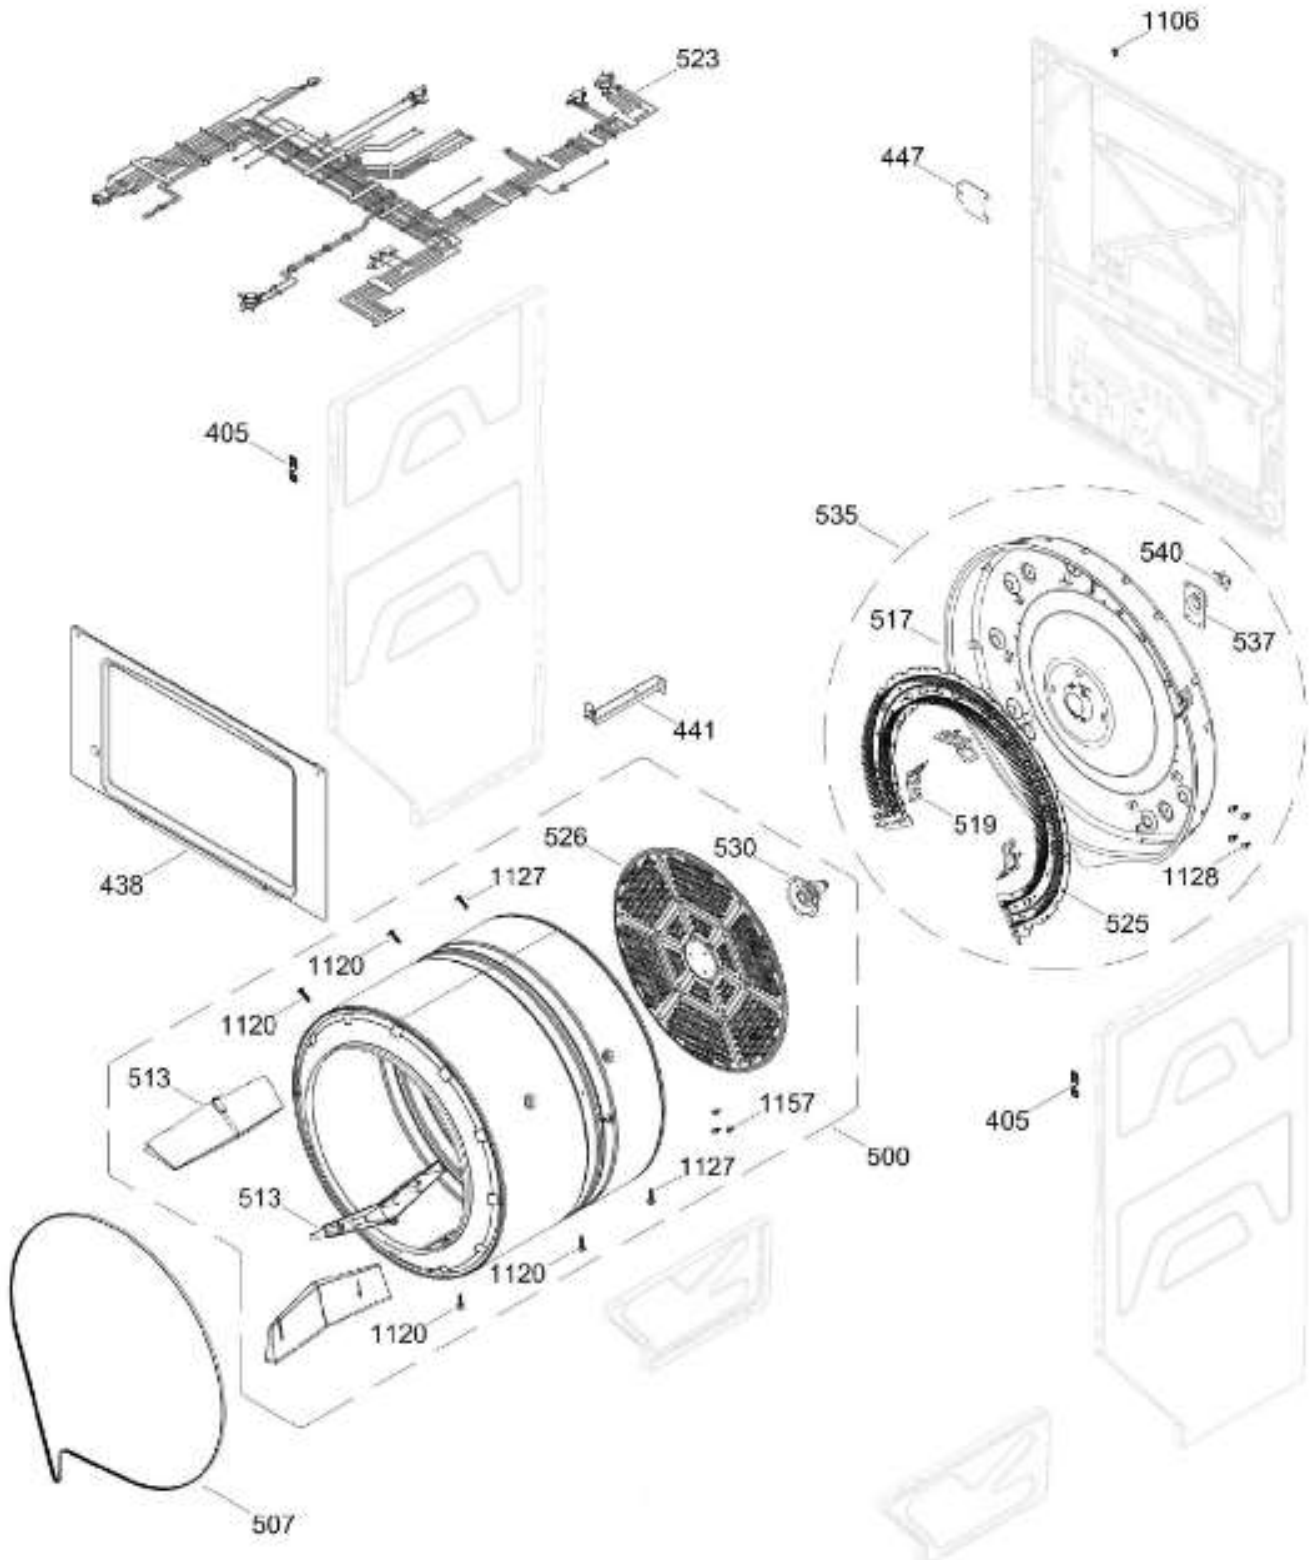

Venta de Refacciones
Electrodomesticas

C.L. MCL1740ESDG01

PUERTA SECADORA / DOOR DRYER

MCL1740ESDG01

Distribuidor Autorizado

SurteRápido.com

Venta de Refacciones
Electrodomesticas

C.L. MCL1740ESDG01

GABINETE Y TAMBOR SECADORA /CABINET & DRUM DRYER

MCL1740ESDG01

Distribuidor Autorizado

SurteRápido.com

Venta de Refacciones
Electrodomesticas

C.L. MCL1740ESDG01

SISTEMA DE TRANSMISION SEC / BLOWER & DRIVE ASSEMBLY DRYER

SurteRápido.com

Venta de Refacciones
Electrodomesticas

C.L. MCL1740ESDG01

TINA LAVADORA / TUB WASHER

MCL1740ESDG01

Distribuidor Autorizado

SurteRápido.com

Venta de Refacciones
Electrodomesticas