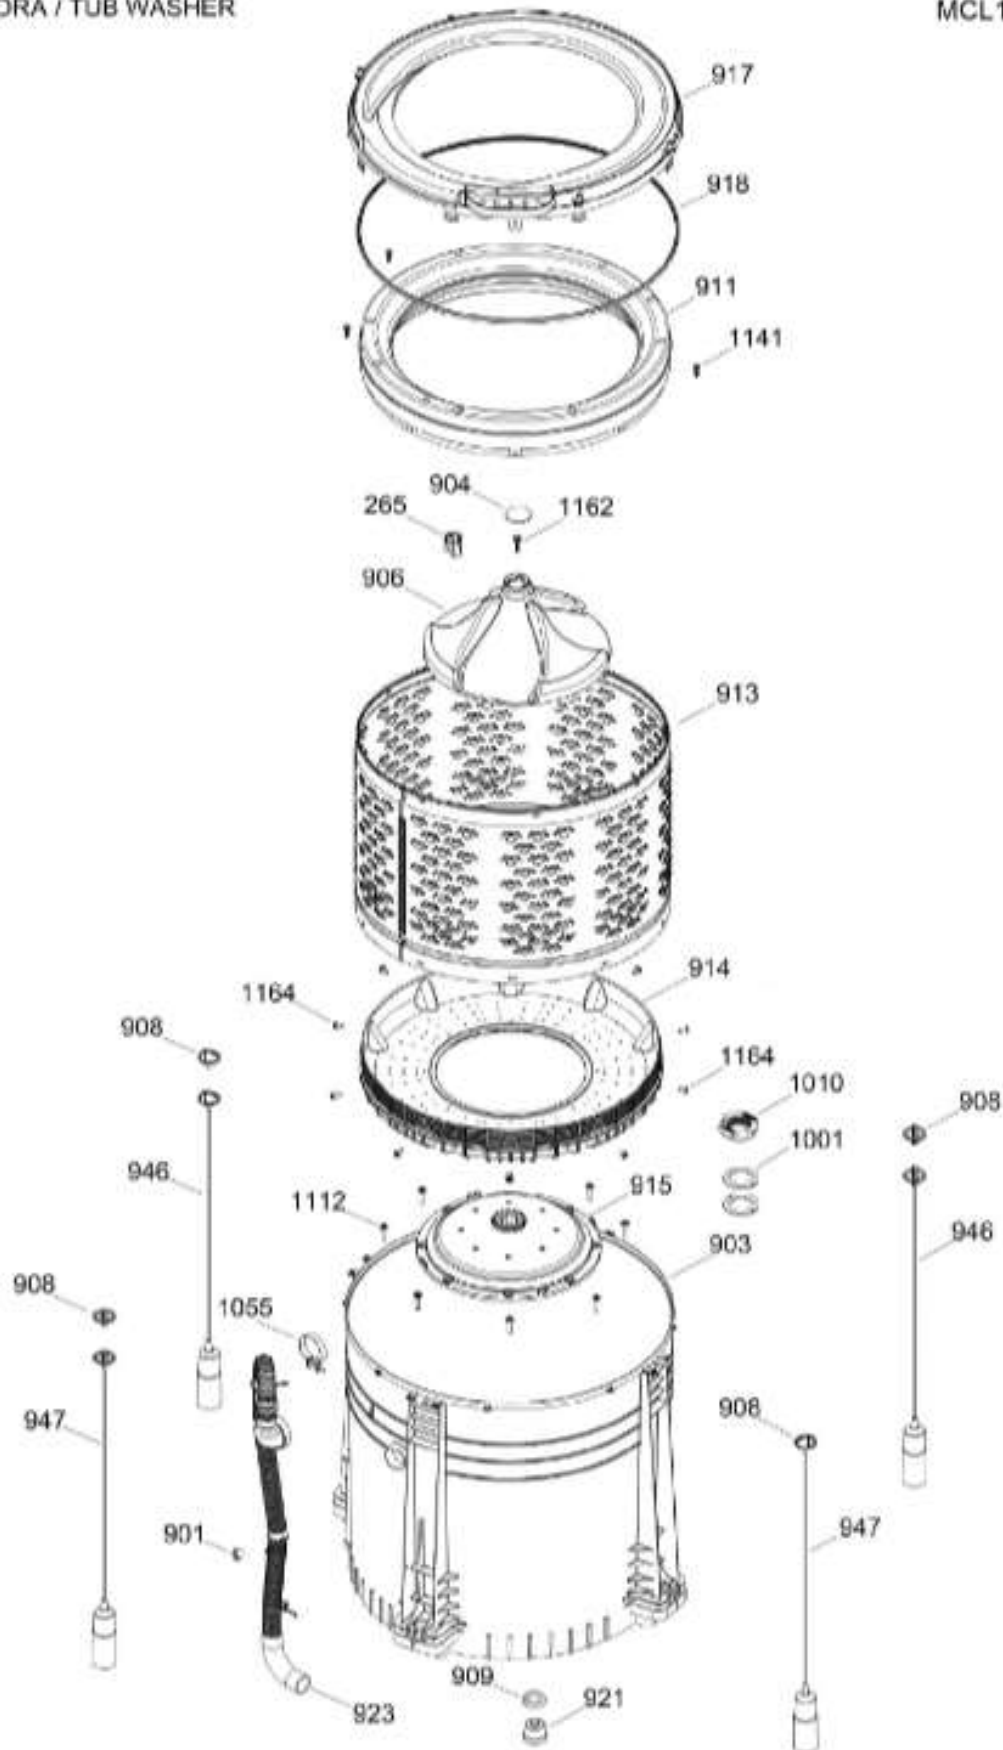

SurteRápido.com

Venta de Refacciones
Electrodomesticas

C.L. MCL1740ESDG01

TINA LAVADORA / TUB WASHER

MCL1740ESDG01

Distribuidor Autorizado

SurteRápido.com

Venta de Refacciones
Electrodomesticas

C.L. MCL1740ESDG01

SISTEMA MOTRIZ LAV / DRIVE COMPONENTS WASHER

MCL1740ESDG01

Distribuidor Autorizado

SurteRápido.com

Venta de Refacciones
Electrodomesticas

C.L. MCL1740ESDG01

Guía	Refacción	Descripción
3	WW03A00011	BUJE BISAGRA
5	WW02L00032	CAPUCHON TOMACORRIENTE
6	WW02F00016	CORDON TOMACORRIENTE
7	WW03L00389	ENSAMBLE PERILLA ROTATORIA
7	WW03L00444	ENSAMBLE PERILLA ROTATORIA
7	WW03A00271	PERILLA ROTATORIA
8	WW01L01428	PERILLA CONTROL ENSAMBLE
8	WW03L00445	PERILLA CONTROL ENSAMBLE
8	WW03L00447	PERILLA DE CONTROL
8	WW03L00460	PERILLA CONTROL ENSAMBLE
8	WW03A00271	PERILLA CONTROL ENSAMBLE
9	WW03A00059	TOPE TAPA
9	WW03A00283	TOPE TAPA
10	WW03F00064	RELOJ
12	WW01F01157	VALVULA CW 47C
15	WW01F01167	ENTRADA DE AGUA ENS
19	WW02L00036	BOTON INICIO ENS.
23	WW02L00024	INTERRUPTOR ARRANQUE
24	WW02F00023	ARNES EXTENS.ION ENS.
25	WW02L00026	MANGUERAS
27	WW01F00251	PRESOSTATO
30	WW01F01168	ARNES PRINCIPAL LAV ENS
33	WW03F00013	ARNES UI ENS
35	WW03A00255	SOPORTE CONTROLES
40	WW03F00507	PANEL DE CONTROL Y HEAT ENSAMBLE
46	WW01A00113	ABRAZADERA MANGUERA
51	WW03F00001	ACTUADOR
54	WW03F00047	SELECTOR PROGRAMA
59	WW03L00255	TAPON PANEL SUPERIOR
63	WW01L01168	PROTECTOR TARJETA
64	WW02F00019	RELEVADOR
65	WW02F00024	ARNES EXT PRINCIPAL
66	WW03A00056	SOPORTE TARJETA
69	WW03F00506	TARJETA DE CONTROL
72	WW01F01504	BOTON SELECTOR