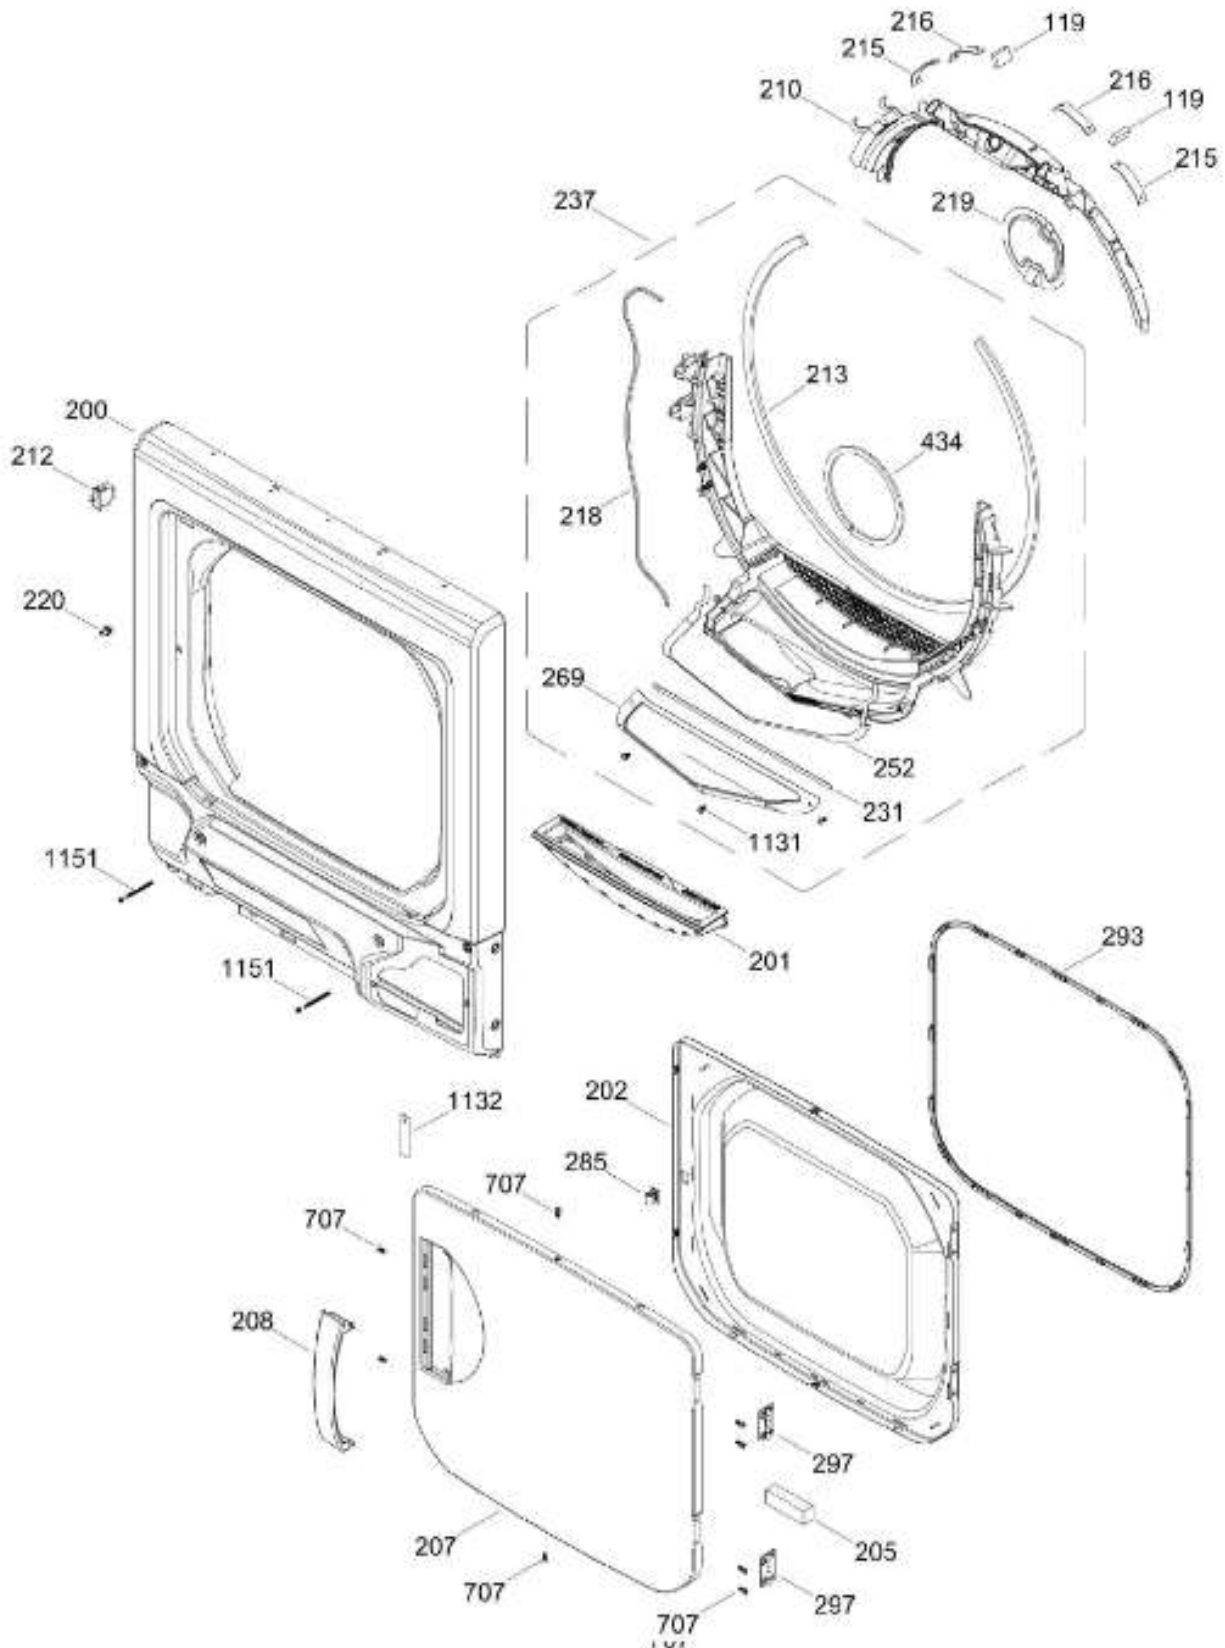

Distribuidor Autorizado

SurteRápido.com

Venta de Refacciones
Electrodomesticas

C.L. MCL1740ESDG01

TAPA Y CONTROLES / LID AND CONTROLS

MCL1740ESDG01

Distribuidor Autorizado

SurteRápido.com

Venta de Refacciones
Electrodomesticas

C.L. MCL1740ESDG01

PUERTA SECADORA / DOOR DRYER

MCL1740ESDG01

Distribuidor Autorizado

SurteRápido.com

Venta de Refacciones
Electrodomesticas

C.L. MCL1740ESDG01

GABINETE Y TAMBOR SECADORA /CABINET & DRUM DRYER

MCL1740ESDG01

Distribuidor Autorizado

SurteRápido.com

Venta de Refacciones
Electrodomesticas

C.L. MCL1740ESDG01

SISTEMA DE TRANSMISION SEC / BLOWER & DRIVE ASSEMBLY DRYER

SurteRápido.com

Venta de Refacciones
Electrodomesticas

C.L. MCL1740ESDG01

TINA LAVADORA / TUB WASHER

MCL1740ESDG01

Distribuidor Autorizado

SurteRápido.com

Venta de Refacciones
Electrodomesticas