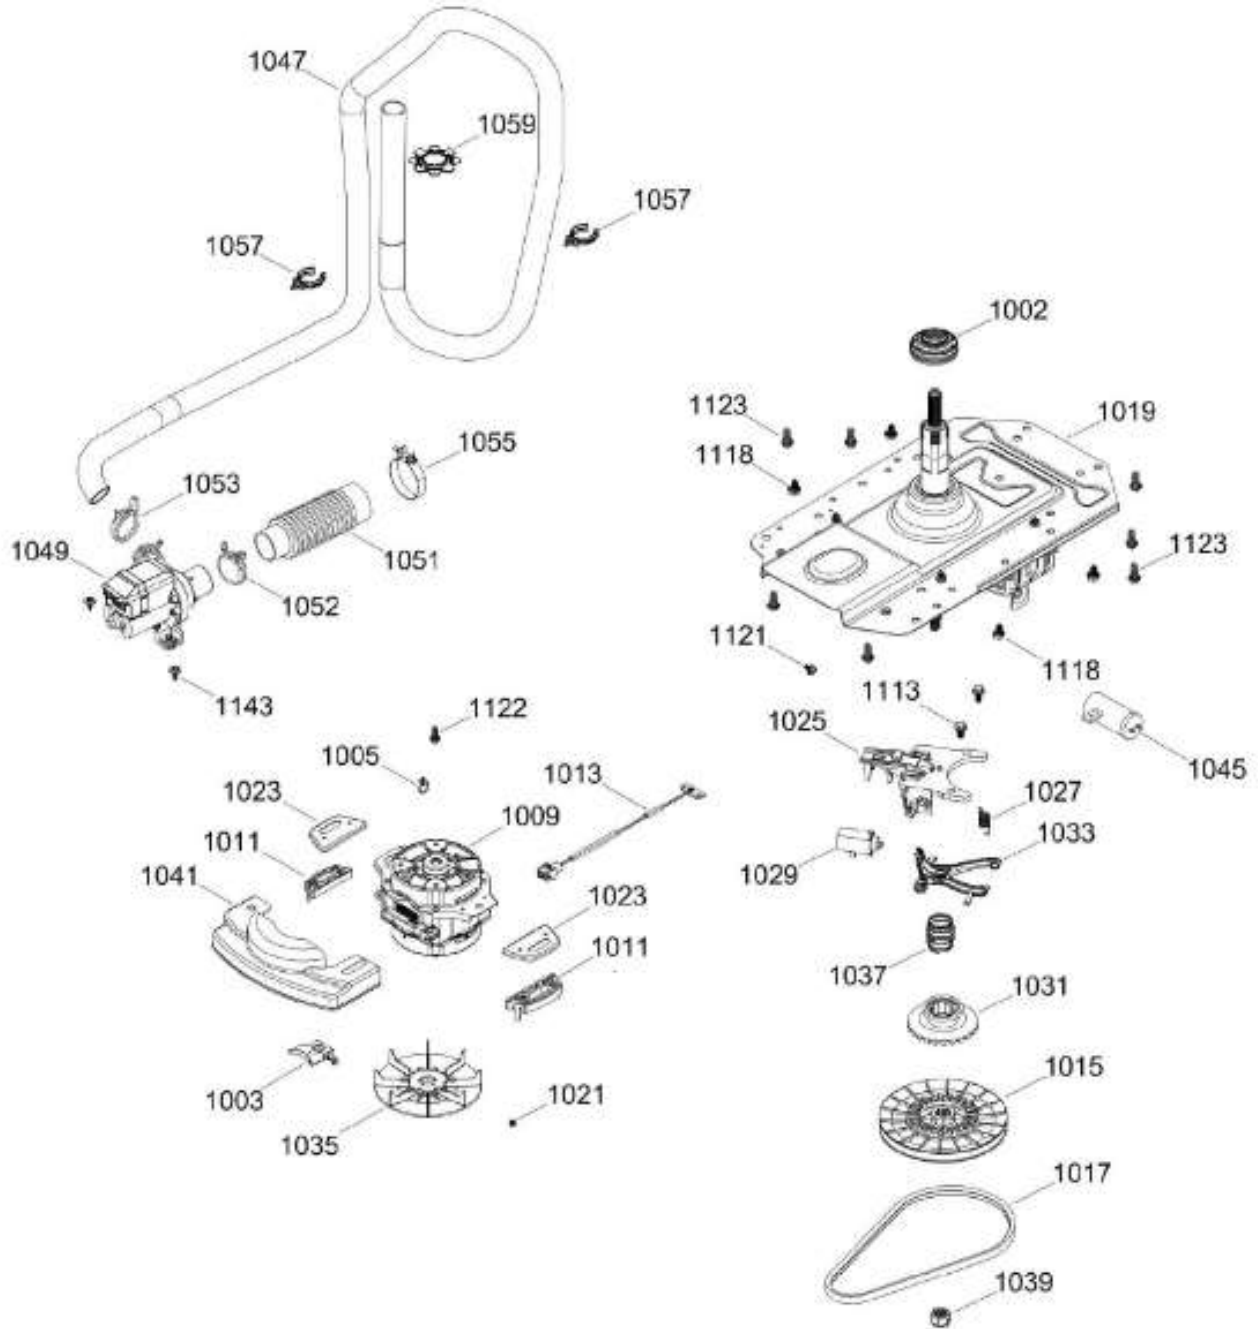

SurteRápido.com

Venta de Refacciones
Electrodomesticas

C.L. MCL1740ESDG10

TINA LAVADORA / TUB WASHER

MCL1740ESDG10

Distribuidor Autorizado

SurteRápido.com

Venta de Refacciones
Electrodomesticas

C.L. MCL1740ESDG10

SISTEMA MOTRIZ LAV / DRIVE COMPONENTS WASHER

MCL1740ESDG10

Distribuidor Autorizado

SurteRápido.com

Venta de Refacciones
Electrodomesticas

C.L. MCL1740ESDG10

Guía	Refacción	Descripción
3	WW03A00011	BUJE BISAGRA
5	WW02L00032	CAPUCHON TOMACORRIENTE
6	WW02F00016	CORDON TOMACORRIENTE
7	WW03L00389	ENSAMBLE PERILLA ROTATORIA
7	WW03L00444	ENSAMBLE PERILLA ROTATORIA
7	WW03A00271	PERILLA ROTATORIA
8	WW01L01428	PERILLA CONTROL ENSAMBLE
8	WW03L00445	PERILLA CONTROL ENSAMBLE
8	WW03L00447	PERILLA DE CONTROL
8	WW03L00460	PERILLA CONTROL ENSAMBLE
8	WW03A00271	PERILLA CONTROL ENSAMBLE
9	WW03A00059	TOPE TAPA
9	WW03A00283	TOPE TAPA
10	WW03F00064	RELOJ
12	WW01F01157	VALVULA CW 47C
15	WW01F01167	ENTRADA DE AGUA ENS
19	WW02L00036	BOTON INICIO ENS.
23	WW02L00024	INTERRUPTOR ARRANQUE
24	WW02F00023	ARNES EXTENSION ENS.
25	WW02L00026	MANGUERAS
27	WW01F00251	PRESOSTATO
30	WW01F01168	ARNES PRINCIPAL LAV ENS
33	WW03F00013	ARNES UI ENS
35	WW03A00255	SOPORTE CONTROLES
40	WW03F00507	PANEL DE CONTROL Y HEAT ENSAMBLE
46	WW01A00113	ABRAZADERA MANGUERA
51	WW03F00001	ACTUADOR
54	WW03F00047	SELECTOR PROGRAMA
59	WW03L00255	TAPON PANEL SUPERIOR
63	WW01L01168	PROTECTOR TARJETA
64	WW02F00019	RELEVADOR
65	WW02F00024	ARNES EXT PRINCIPAL
66	WW03A00056	SOPORTE TARJETA
69	WW03F00506	TARJETA DE CONTROL
72	WW01F01504	BOTON SELECTOR