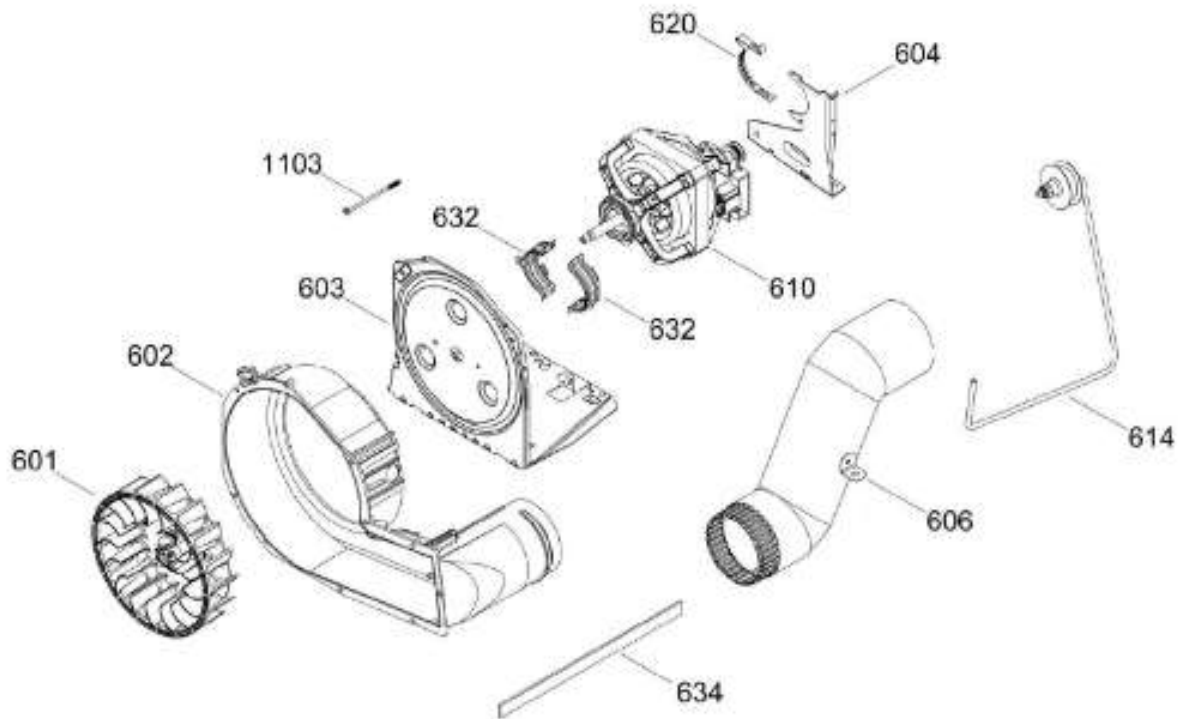

Distribuidor Autorizado

SurteRápido.com

Venta de Refacciones
Electrodomesticas

C.L. MCL1740ESDG10

SISTEMA DE TRANSMISION SEC / BLOWER & DRIVE ASSEMBLY DRYER

MCL1740ESDG10