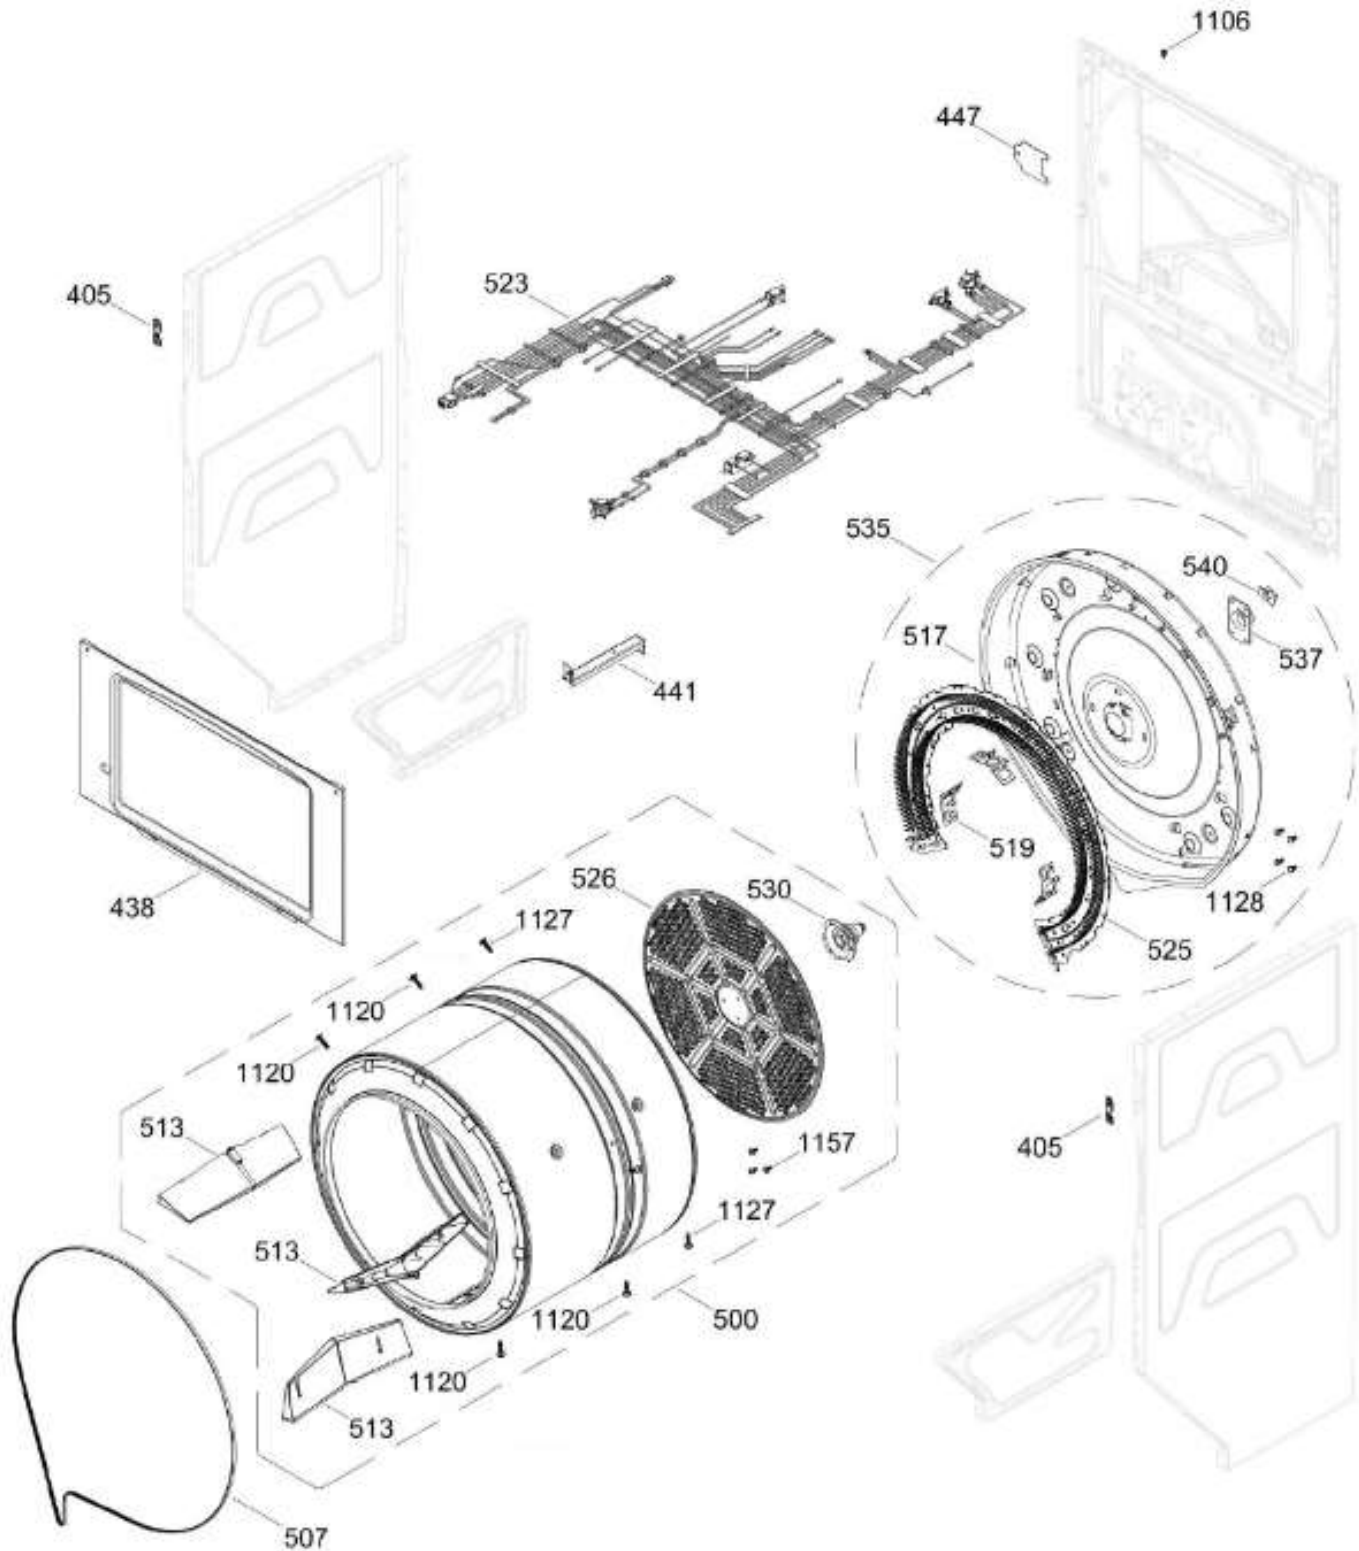

Venta de Refacciones
Electrodomesticas

C.L. MCL1740ESDG10

PUERTA SECADORA / DOOR DRYER

MCL1740ESDG10

Distribuidor Autorizado

SurteRápido.com

Venta de Refacciones
Electrodomesticas

C.L. MCL1740ESDG10

GABINETE Y TAMBOR SECADORA / CABINET & DRUM DRYER

MCL1740ESDG10

Distribuidor Autorizado

SurteRápido.com

Venta de Refacciones
Electrodomesticas

C.L. MCL1740ESDG10

SISTEMA DE TRANSMISION SEC / BLOWER & DRIVE ASSEMBLY DRYER

SurteRápido.com

Venta de Refacciones
Electrodomesticas

C.L. MCL1740ESDG10

TINA LAVADORA / TUB WASHER

MCL1740ESDG10

Distribuidor Autorizado

SurteRápido.com

Venta de Refacciones
Electrodomesticas