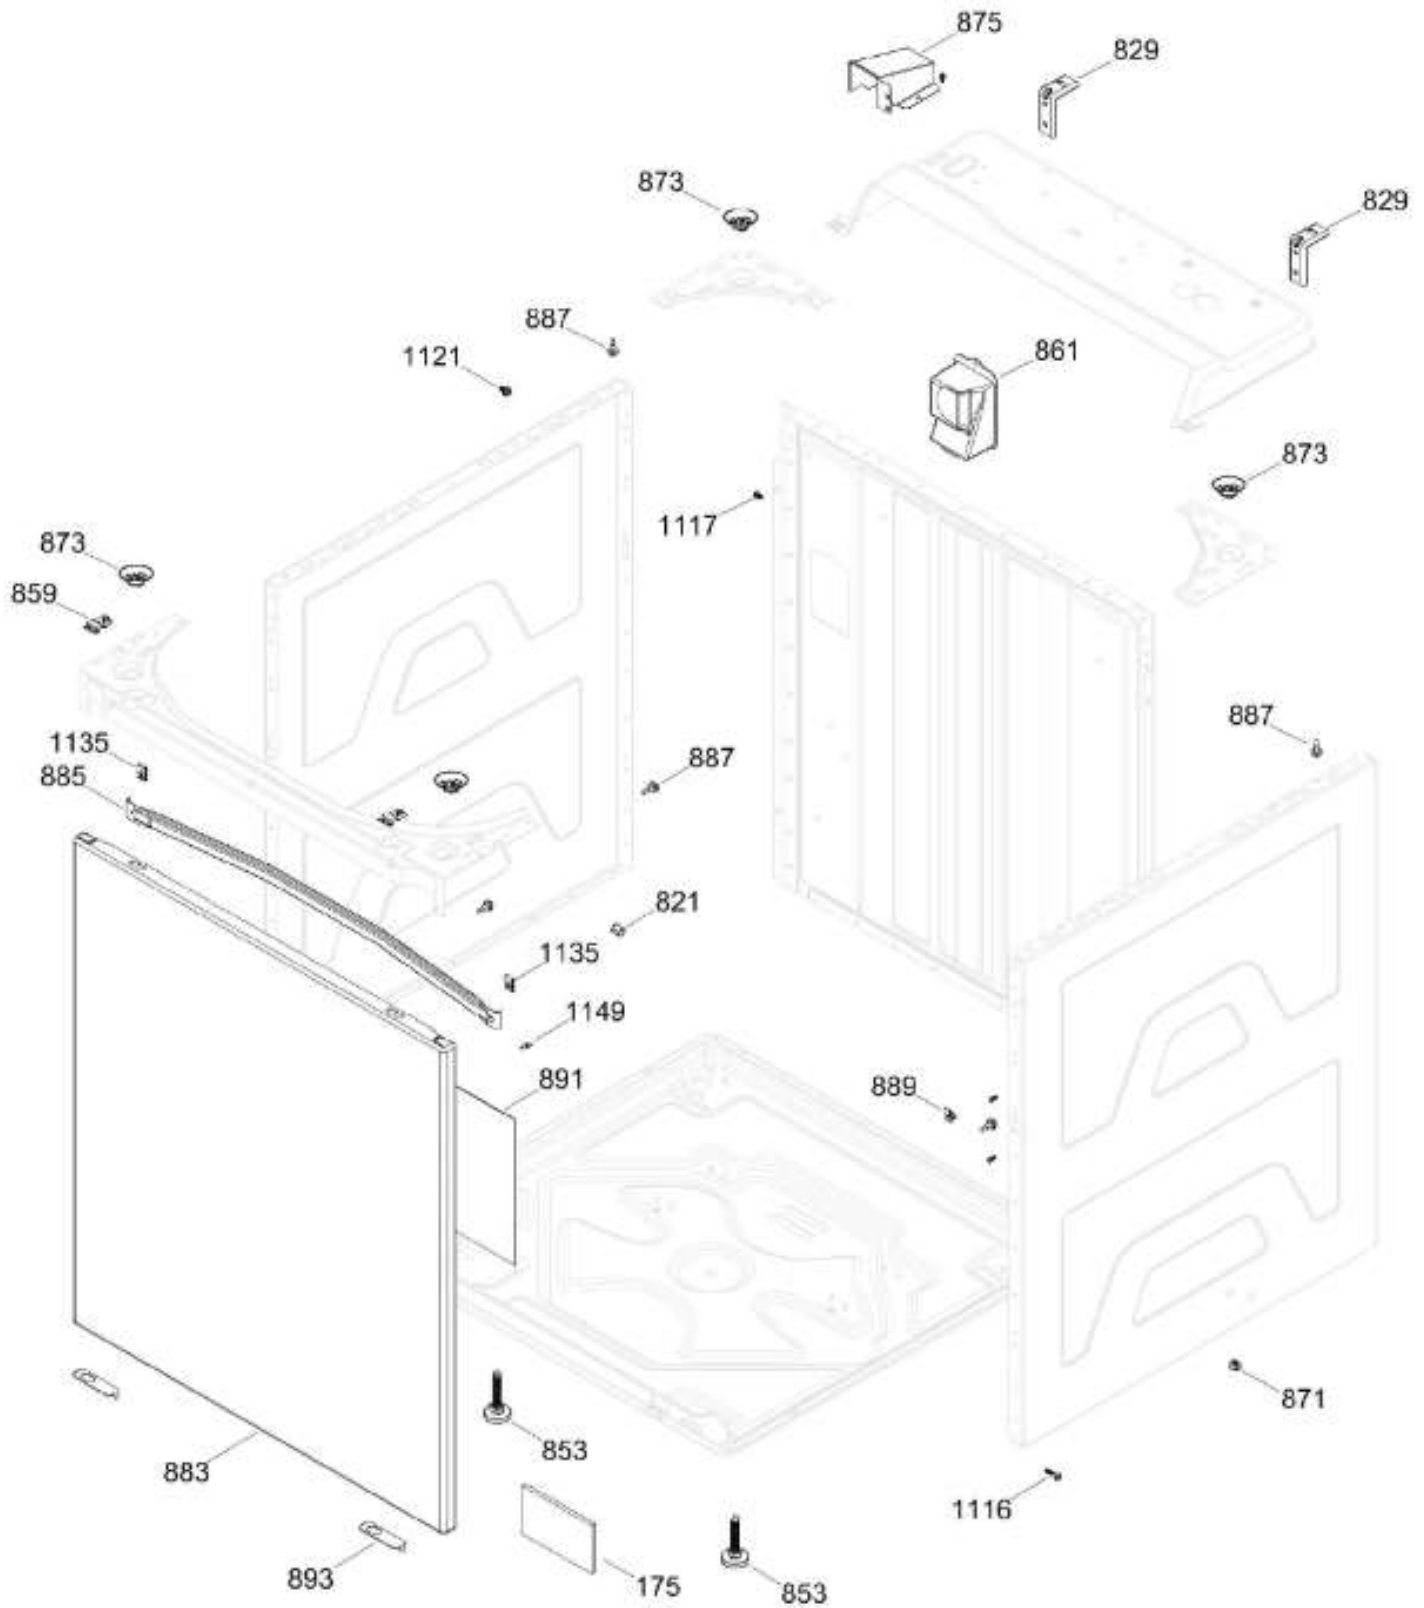

Distribuidor Autorizado

SurteRápido.com

Venta de Refacciones
Electrodomesticas

C.L. MCL1740ESDG10

GABINETE LAV / WASHER CABINET

MCL1740ESDG10