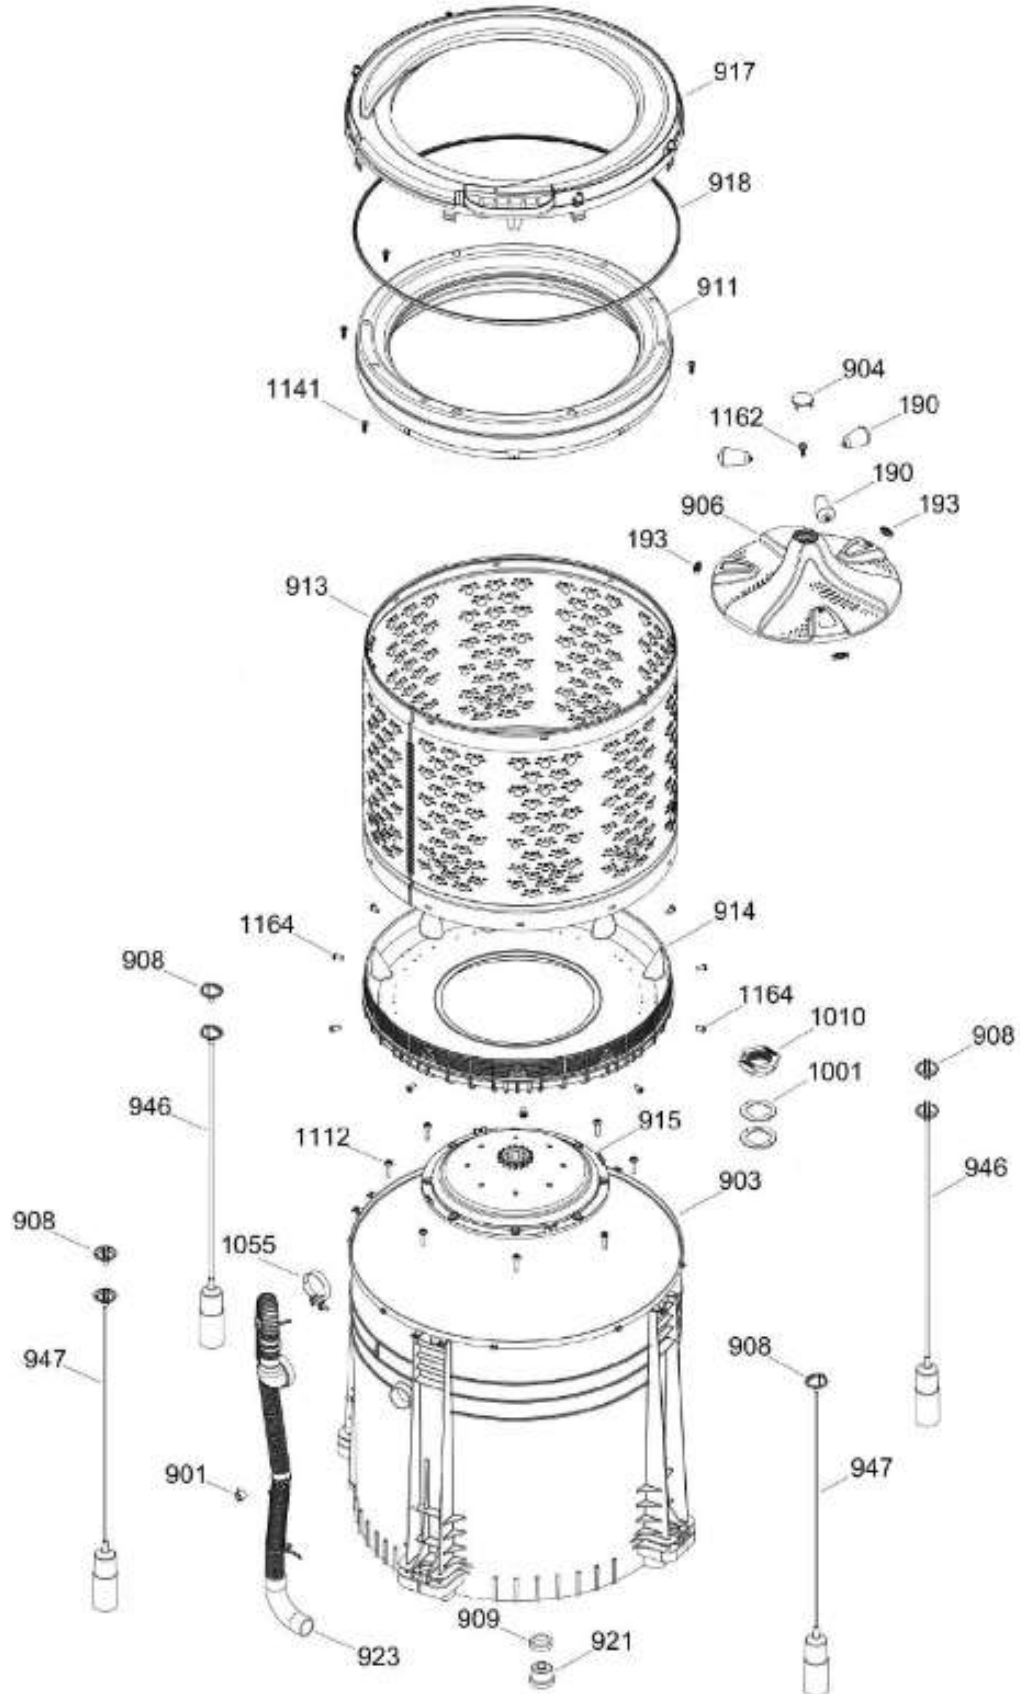

SurteRápido.com

Venta de Refacciones
Electrodomesticas

C.L. MCL1740ESDG10

TINA LAVADORA / TUB WASHER

MCL1740ESDG10

Distribuidor Autorizado

SurteRápido.com

Venta de Refacciones
Electrodomesticas

C.L. MCL1740ESDG10

SISTEMA MOTRIZ LAV / DRIVE COMPONENTS WASHER

MCL1740ESDG10

Distribuidor Autorizado

SurteRápido.com

Venta de Refacciones
Electrodomesticas

C.L. MCL1740ESDG10

Guía	Refacción	Descripción
3	WW03A00011	BUJE BISAGRA
5	WW02L00032	CAPUCHON TOMACORRIENTE
6	WW02F00016	CORDON TOMACORRIENTE
7	WW03L00389	ENSAMBLE PERILLA ROTATORIA
7	WW03L00444	ENSAMBLE PERILLA ROTATORIA
7	WW03A00271	PERILLA ROTATORIA
8	WW01L01428	PERILLA CONTROL ENSAMBLE
8	WW03L00445	PERILLA CONTROL ENSAMBLE
8	WW03L00447	PERILLA DE CONTROL
8	WW03L00460	PERILLA CONTROL ENSAMBLE
8	WW03A00271	PERILLA CONTROL ENSAMBLE
9	WW03A00059	TOPE TAPA
9	WW03A00283	TOPE TAPA
10	WW03F00064	RELOJ
12	WW01F01157	VALVULA CW 47C
15	WW01F01167	ENTRADA DE AGUA ENS
19	WW02L00036	BOTON INICIO ENS.
23	WW02L00024	INTERRUPTOR ARRANQUE
24	WW02F00023	ARNES EXTENSION ENS.
25	WW02L00026	MANGUERAS
27	WW01F00251	PRESOSTATO
30	WW01F01168	ARNES PRINCIPAL LAV ENS
33	WW03F00013	ARNES UI ENS
35	WW03A00255	SOPORTE CONTROLES
40	WW03F00507	PANEL DE CONTROL Y HEAT ENSAMBLE
46	WW01A00113	ABRAZADERA MANGUERA
51	WW03F00001	ACTUADOR
54	WW03F00047	SELECTOR PROGRAMA
59	WW03L00255	TAPON PANEL SUPERIOR
63	WW01L01168	PROTECTOR TARJETA
64	WW02F00019	RELEVADOR
65	WW02F00024	ARNES EXT PRINCIPAL
66	WW03A00056	SOPORTE TARJETA
69	WW03F00506	TARJETA DE CONTROL
72	WW01F01504	BOTON SELECTOR