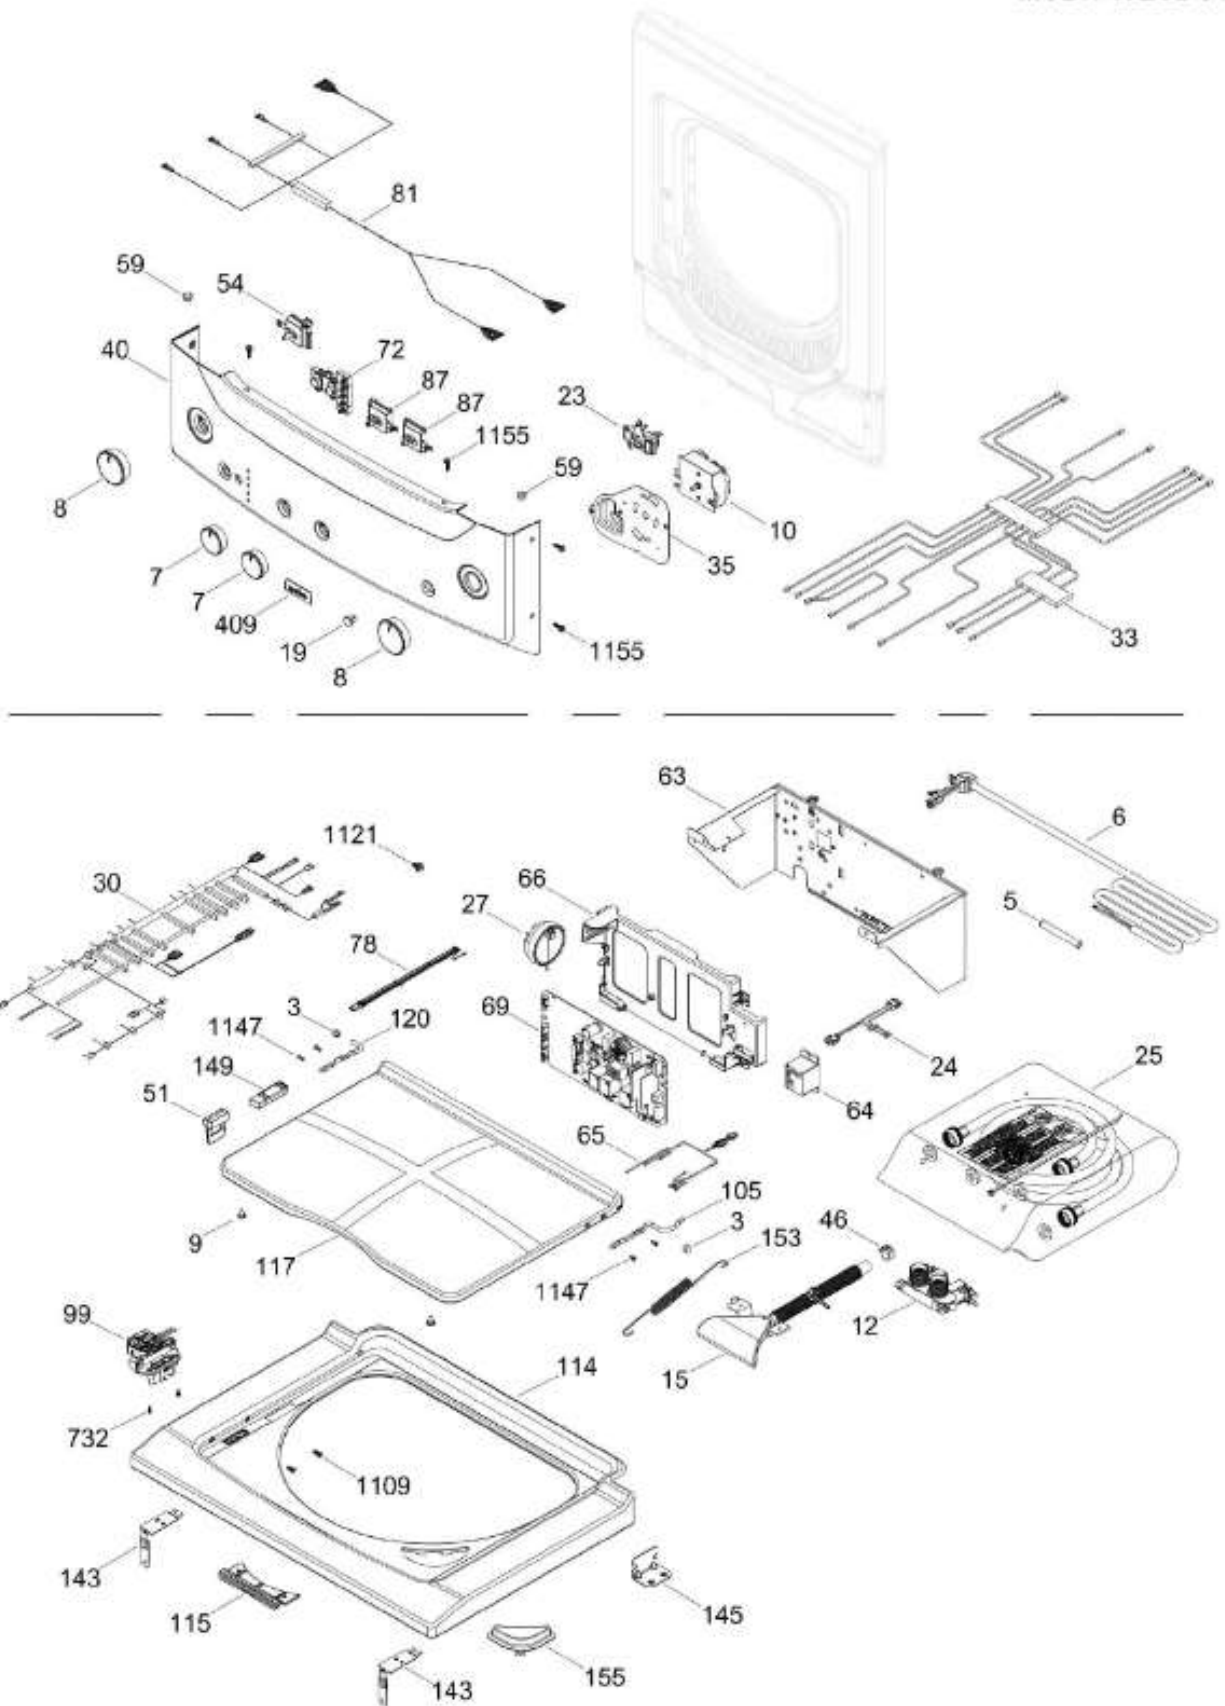

Distribuidor Autorizado

SurteRápido.com

Venta de Refacciones
Electrodomesticas

C.L. MCL1740ESDG10

TAPA Y CONTROLES / LID AND CONTROLS

MCL1740ESDG10

Distribuidor Autorizado

SurteRápido.com

Venta de Refacciones
Electrodomesticas

C.L. MCL1740ESDG10

PUERTA SECADORA / DOOR DRYER

MCL1740ESDG10

Distribuidor Autorizado

SurteRápido.com

Venta de Refacciones
Electrodomesticas

C.L. MCL1740ESDG10

GABINETE Y TAMBOR SECADORA / CABINET & DRUM DRYER

MCL1740ESDG10

Distribuidor Autorizado

SurteRápido.com

Venta de Refacciones
Electrodomesticas

C.L. MCL1740ESDG10

SISTEMA DE TRANSMISION SEC / BLOWER & DRIVE ASSEMBLY DRYER

SurteRápido.com

Venta de Refacciones
Electrodomesticas

C.L. MCL1740ESDG10

TINA LAVADORA / TUB WASHER

MCL1740ESDG10

Distribuidor Autorizado

SurteRápido.com

Venta de Refacciones
Electrodomesticas