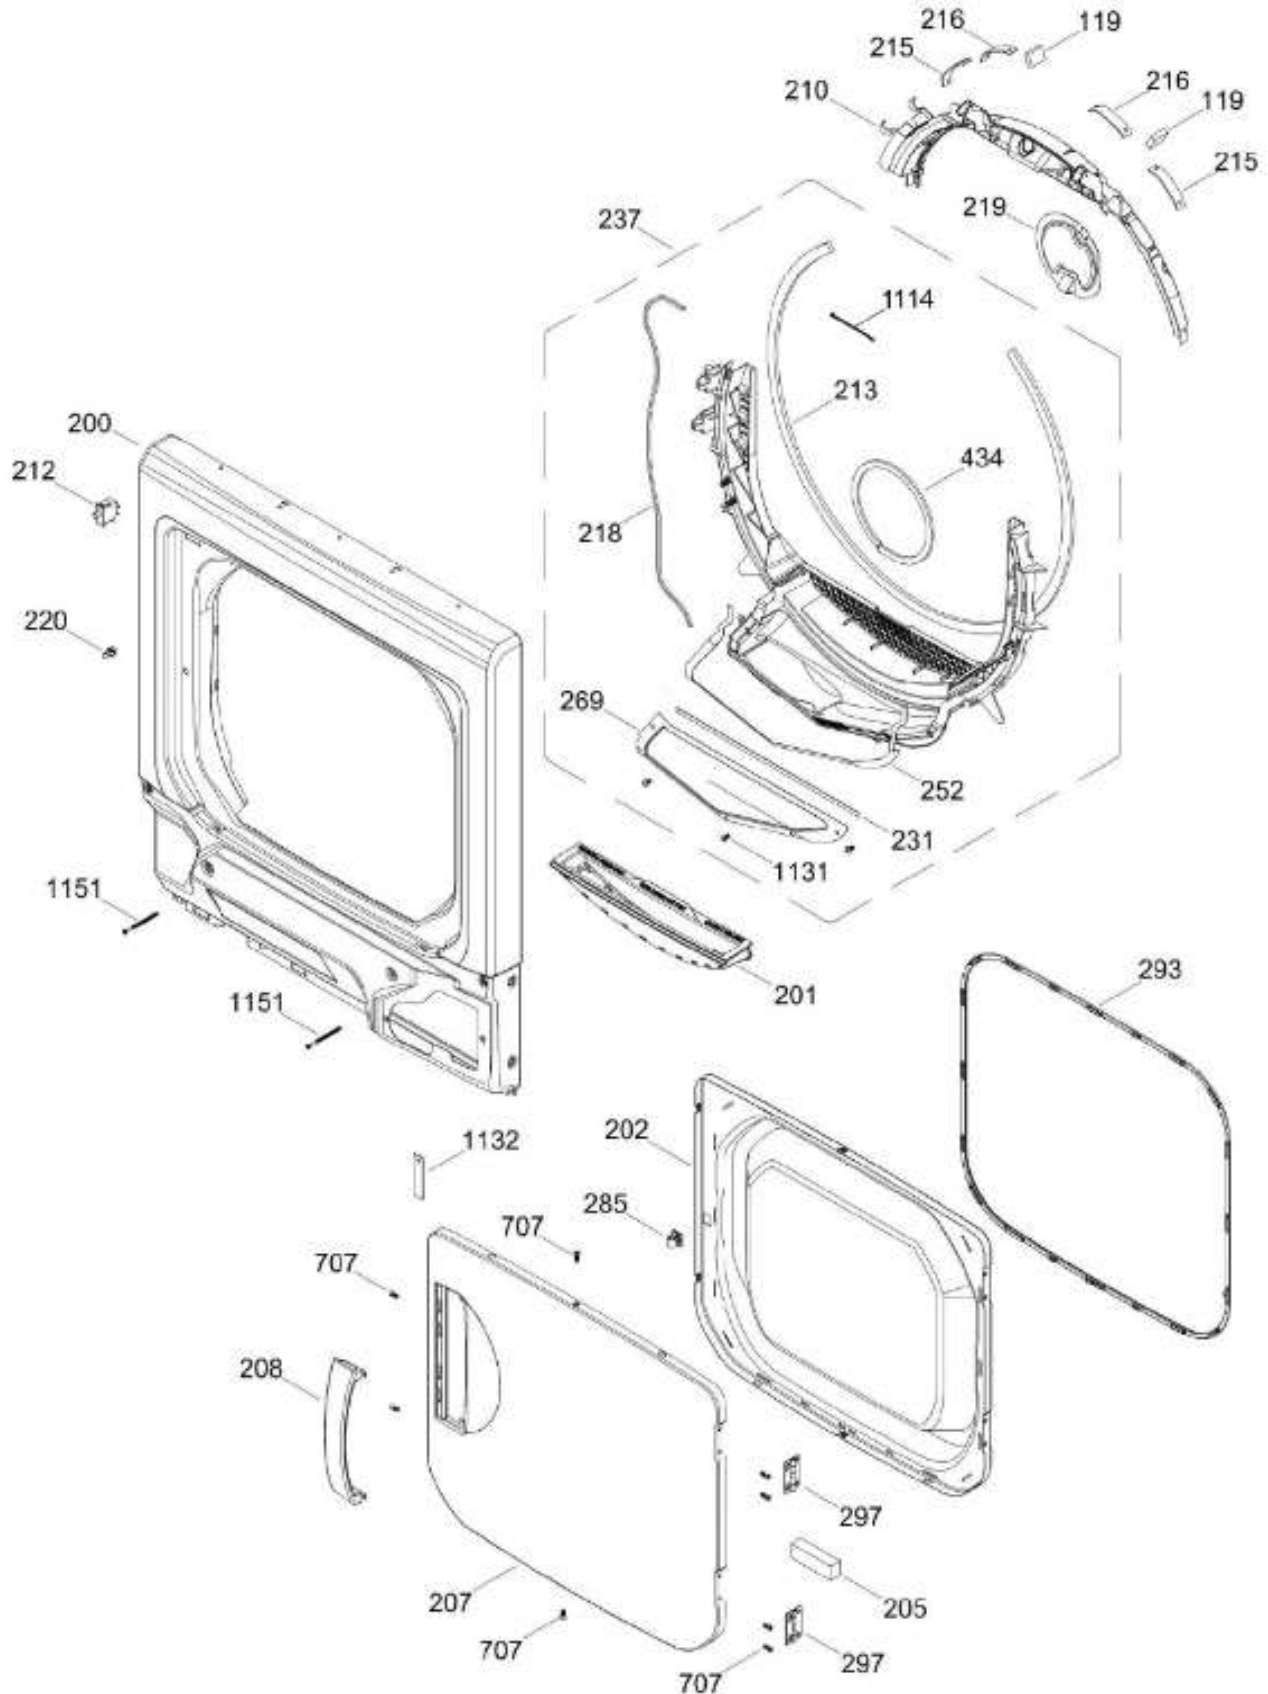

Distribuidor Autorizado

SurteRápido.com

Venta de Refacciones
Electrodomesticas

C.L. MCL1740ESDG10

TAPA Y CONTROLES / LID AND CONTROLS

MCL1740ESDG10

Distribuidor Autorizado

SurteRápido.com

Venta de Refacciones
Electrodomesticas

C.L. MCL1740ESDG10

PUERTA SECADORA / DOOR DRYER

MCL1740ESDG10

Distribuidor Autorizado

SurteRápido.com

Venta de Refacciones
Electrodomesticas

C.L. MCL1740ESDG10

GABINETE Y TAMBOR SECADORA / CABINET & DRUM DRYER

MCL1740ESDG10

Distribuidor Autorizado

SurteRápido.com

Venta de Refacciones
Electrodomesticas

C.L. MCL1740ESDG10

SISTEMA DE TRANSMISION SEC / BLOWER & DRIVE ASSEMBLY DRYER

SurteRápido.com

Venta de Refacciones
Electrodomesticas

C.L. MCL1740ESDG10

TINA LAVADORA / TUB WASHER

MCL1740ESDG10

Distribuidor Autorizado

SurteRápido.com

Venta de Refacciones
Electrodomesticas