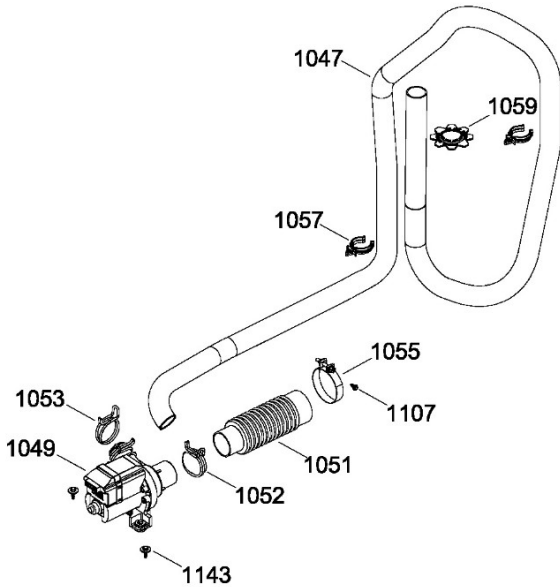

TAPA Y CONTROLES / LID AND CONTROLS

MCL1740ESGG0

PUERTA SECADORA / DOOR DRYER

MCL1740ESGG0

C.L. Mabe MCL1740ESGGO

C.L. Mabe MCL1740ESGGO

C.L. Mabe MCL1740ESGGO

Guía	Componente	Descripción
3	277B1069P001	BUJE BISAGRA
4	238C3240G001	ENS. LOGOTIPO MABE
5	278B1158P001	CAPUCHON TOMACORRIENTE
6	248C1014G002	CORDON TOMACORRIENTE
7	323B2342G025	PERILLA ROTATORIA ENS
8	323B2343G023	PERILLA CONTROL ENSAMBLE
9	277B1079P001	TOPE TAPA
12	189D5366P003	VALVULA CW 47C
15	228C2478G006	ENTRADA DE AGUA ENS
19	323B4097G003	BOTON INICIO ENS.
23	248C1146P001	INTERRUPTOR ARRANQUE
24	277B1083G002	ARNES EXTENS.ION ENS.
25	253C1035G002	MANGUERAS
27	228C2084P003	PRESOSTATO
30	233D1472G002	ARNES PRINCIPAL LAV ENS
31	234D1296P017	RELOJ
33	189D7182G002	ARNES UI ENS
35	228C2436P001	SOPORTE CONTROLES
35	228C2436P002	SOPORTE CONTROLES
40	234D1181G004	PANEL CONTROL Y GRAFICOS ENS
46	277B1146P002	ABRAZADERA MANGUERA
51	228C2424P001	ACTUADOR
54	228C1256G006	SELECTOR PROGRAMA
63	233D1720P001	PROTECTOR TARJETA
64	253C1102P001	RELEVADOR
65	277B1154G001	ARNES EXT PRINCIPAL

C.L. Mabe MCL1740ESGGO

Guía	Componente	Descripción
66	253C1097P001	SOPORTE TARJETA
69	233D1496G004	TARJETA DE CONTROL
72	189D2761G018	BOTON SELECTOR
72	189D2761G025	BOTON SELECTOR
78	189D3652G002	ARNES PRESOSTATO
81	233D1460G001	ARNES SELECTOR
87	228C1256G002	SELECTOR 5 PROGRAMAS
99	253C1098P001	BLOCAPUERTA
102	248C1157P001	INTERRUPTOR PUERTA
105	228C2425P001	BISAGRA CUBIERTA
114	189D5272P003	CUBIERTA LAVADORA
115	233D1537P001	BRACKET
117	189D5276P003	TAPA LAVADORA GRAFITO
120	228C2425P002	BISAGRA CUBIERTA
143	228C2470P001	CLIP CUBIERTA
145	253C1047P001	SOPORTE RESORTE
149	253C1064P001	MAGNETO
153	323B2598P001	RESORTE CUBIERTA LAVADOR
155	233D1264P001	DESPACHADOR CLORO
200	189D7082P003	PANEL FRONTAL
201	234D1031P001	FILTRO
201	234D1031P002	FILTRO
202	189D7120P002	PUERTA INTERIOR
202	189D7120P003	PUERTA INTERIOR
206	189D1111G005	ARO DE BALANCE ENS
207	189D7118P003	PUERTA EXTERIOR (GRIS)