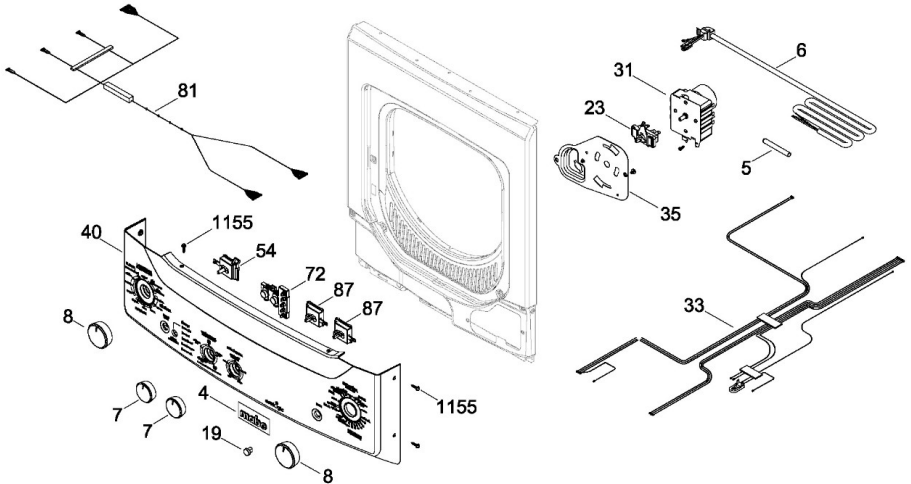

TAPA Y CONTROLES / LID AND CONTROLS

MCL1740ESGG0

PUERTA SECADORA / DOOR DRYER

MCL1740ESGG0

C.L. Mabe MCL1740ESGGO

C.L. Mabe MCL1740ESGGO

C.L. Mabe MCL1740ESGGO

Guía	Componente	Descripción
3	277B1069P001	BUJE BISAGRA
4	238C3240G001	ENS. LOGOTIPO MABE
5	278B1158P001	CAPUCHON TOMACORRIENTE
6	248C1014G002	CORDON TOMACORRIENTE
7	323B2342G025	PERILLA ROTATORIA ENS
8	323B2343G023	PERILLA CONTROL ENSAMBLE
9	277B1079P001	TOPE TAPA
12	189D5366P003	VALVULA CW 47C
15	228C2478G006	ENTRADA DE AGUA ENS
19	323B4097G003	BOTON INICIO ENS.
23	248C1146P001	INTERRUPTOR ARRANQUE
24	277B1083G002	ARNES EXTENS.ION ENS.
25	253C1035G002	MANGUERAS
27	228C2084P003	PRESOSTATO
30	233D1472G002	ARNES PRINCIPAL LAV ENS
31	234D1296P017	RELOJ
33	189D7182G002	ARNES UI ENS
35	228C2436P001	SOPORTE CONTROLES
35	228C2436P002	SOPORTE CONTROLES
40	234D1181G004	PANEL CONTROL Y GRAFICOS ENS
46	277B1146P002	ABRAZADERA MANGUERA
51	228C2424P001	ACTUADOR
54	228C1256G006	SELECTOR PROGRAMA
63	233D1720P001	PROTECTOR TARJETA
64	253C1102P001	RELEVADOR
65	277B1154G001	ARNES EXT PRINCIPAL

C.L. Mabe MCL1740ESGGO

Guía	Componente	Descripción
66	253C1097P001	SOPORTE TARJETA
69	233D1496G004	TARJETA DE CONTROL
72	189D2761G018	BOTON SELECTOR
72	189D2761G025	BOTON SELECTOR
78	189D3652G002	ARNES PRESOSTATO
81	233D1460G001	ARNES SELECTOR
87	228C1256G002	SELECTOR 5 PROGRAMAS
99	253C1098P001	BLOCAPUERTA
102	248C1157P001	INTERRUPTOR PUERTA
105	228C2425P001	BISAGRA CUBIERTA
114	189D5272P003	CUBIERTA LAVADORA
115	233D1537P001	BRACKET
117	189D5276P003	TAPA LAVADORA GRAFITO
120	228C2425P002	BISAGRA CUBIERTA
143	228C2470P001	CLIP CUBIERTA
145	253C1047P001	SOPORTE RESORTE
149	253C1064P001	MAGNETO
153	323B2598P001	RESORTE CUBIERTA LAVADOR
155	233D1264P001	DESPACHADOR CLORO
200	189D7082P003	PANEL FRONTAL
201	234D1031P001	FILTRO
201	234D1031P002	FILTRO
202	189D7120P002	PUERTA INTERIOR
202	189D7120P003	PUERTA INTERIOR
206	189D1111G005	ARO DE BALANCE ENS
207	189D7118P003	PUERTA EXTERIOR (GRIS)