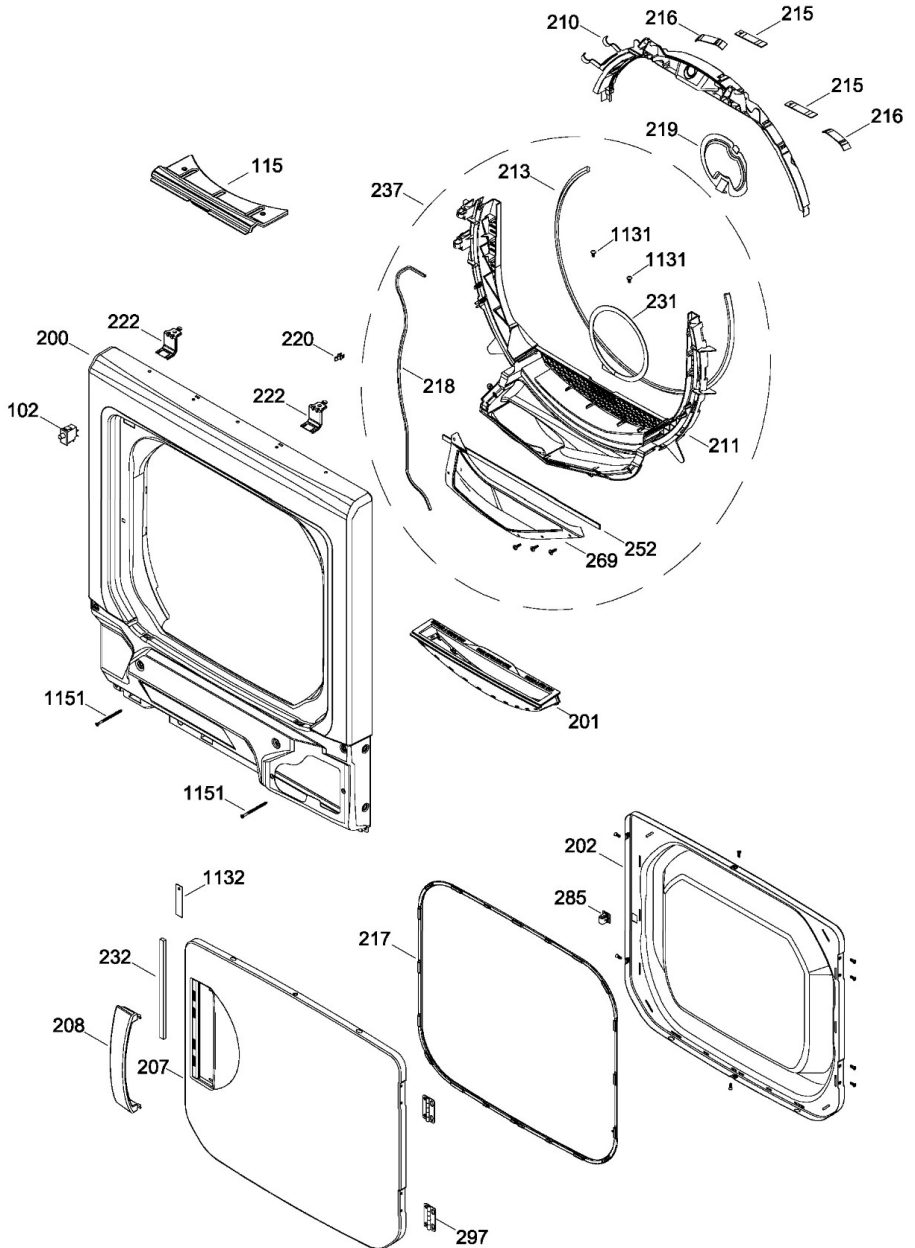

TAPA Y CONTROLES / LID AND CONTROLS

MCL1740ESGG0

PUERTA SECADORA / DOOR DRYER

MCL1740ESGG0

C.L. Mabe MCL1740ESGGO

C.L. Mabe MCL1740ESGGO

C.L. Mabe MCL1740ESGGO

Guía	Componente	Descripción
3	277B1069P001	BUJE BISAGRA
4	238C3240G001	ENS. LOGOTIPO MABE
5	278B1158P001	CAPUCHON TOMACORRIENTE
6	248C1014G002	CORDON TOMACORRIENTE
7	323B2342G025	PERILLA ROTATORIA ENS
8	323B2343G023	PERILLA CONTROL ENSAMBLE
9	277B1079P001	TOPE TAPA
12	189D5366P003	VALVULA CW 47C
15	228C2478G006	ENTRADA DE AGUA ENS
19	323B4097G003	BOTON INICIO ENS.
23	248C1146P001	INTERRUPTOR ARRANQUE
24	277B1083G002	ARNES EXTENS.ION ENS.
25	253C1035G002	MANGUERAS
27	228C2084P003	PRESOSTATO
30	233D1472G002	ARNES PRINCIPAL LAV ENS
31	234D1296P017	RELOJ
33	189D7182G002	ARNES UI ENS
35	228C2436P001	SOPORTE CONTROLES
35	228C2436P002	SOPORTE CONTROLES
40	234D1181G004	PANEL CONTROL Y GRAFICOS ENS
46	277B1146P002	ABRAZADERA MANGUERA
51	228C2424P001	ACTUADOR
54	228C1256G006	SELECTOR PROGRAMA
63	233D1720P001	PROTECTOR TARJETA
64	253C1102P001	RELEVADOR
65	277B1154G001	ARNES EXT PRINCIPAL

C.L. Mabe MCL1740ESGGO

Guía	Componente	Descripción
66	253C1097P001	SOPORTE TARJETA
69	233D1496G004	TARJETA DE CONTROL
72	189D2761G018	BOTON SELECTOR
72	189D2761G025	BOTON SELECTOR
78	189D3652G002	ARNES PRESOSTATO
81	233D1460G001	ARNES SELECTOR
87	228C1256G002	SELECTOR 5 PROGRAMAS
99	253C1098P001	BLOCAPUERTA
102	248C1157P001	INTERRUPTOR PUERTA
105	228C2425P001	BISAGRA CUBIERTA
114	189D5272P003	CUBIERTA LAVADORA
115	233D1537P001	BRACKET
117	189D5276P003	TAPA LAVADORA GRAFITO
120	228C2425P002	BISAGRA CUBIERTA
143	228C2470P001	CLIP CUBIERTA
145	253C1047P001	SOPORTE RESORTE
149	253C1064P001	MAGNETO
153	323B2598P001	RESORTE CUBIERTA LAVADOR
155	233D1264P001	DESPACHADOR CLORO
200	189D7082P003	PANEL FRONTAL
201	234D1031P001	FILTRO
201	234D1031P002	FILTRO
202	189D7120P002	PUERTA INTERIOR
202	189D7120P003	PUERTA INTERIOR
206	189D1111G005	ARO DE BALANCE ENS
207	189D7118P003	PUERTA EXTERIOR (GRIS)