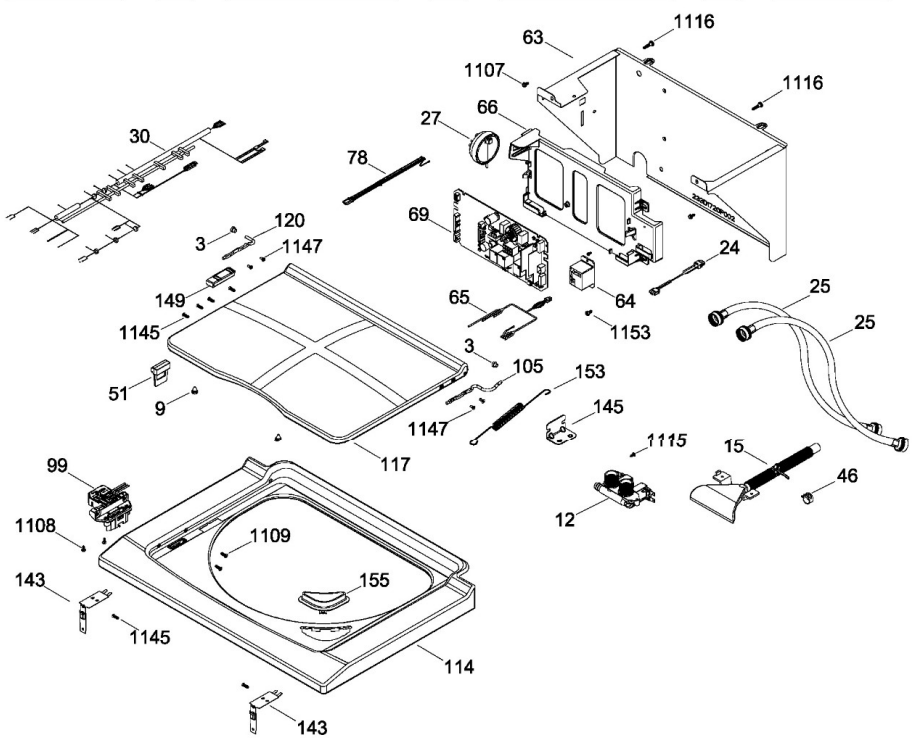

TAPA Y CONTROLES / LID AND CONTROLS

MCL1740ESGG0

PUERTA SECADORA / DOOR DRYER

MCL1740ESGG0

C.L. Mabe MCL1740ESGGO

C.L. Mabe MCL1740ESGGO

C.L. Mabe MCL1740ESGGO

Guía	Componente	Descripción
3	277B1069P001	BUJE BISAGRA
4	238C3240G001	ENS. LOGOTIPO MABE
5	278B1158P001	CAPUCHON TOMACORRIENTE
6	248C1014G002	CORDON TOMACORRIENTE
7	323B2342G025	PERILLA ROTATORIA ENS
8	323B2343G023	PERILLA CONTROL ENSAMBLE
9	277B1079P001	TOPE TAPA
12	189D5366P003	VALVULA CW 47C
15	228C2478G006	ENTRADA DE AGUA ENS
19	323B4097G003	BOTON INICIO ENS.
23	248C1146P001	INTERRUPTOR ARRANQUE
24	277B1083G002	ARNES EXTENS.ION ENS.
25	253C1035G002	MANGUERAS
27	228C2084P003	PRESOSTATO
30	233D1472G002	ARNES PRINCIPAL LAV ENS
31	234D1296P017	RELOJ
33	189D7182G002	ARNES UI ENS
35	228C2436P001	SOPORTE CONTROLES
35	228C2436P002	SOPORTE CONTROLES
40	234D1181G004	PANEL CONTROL Y GRAFICOS ENS
46	277B1146P002	ABRAZADERA MANGUERA
51	228C2424P001	ACTUADOR
54	228C1256G006	SELECTOR PROGRAMA
63	233D1720P001	PROTECTOR TARJETA
64	253C1102P001	RELEVADOR
65	277B1154G001	ARNES EXT PRINCIPAL

C.L. Mabe MCL1740ESGGO

Guía	Componente	Descripción
66	253C1097P001	SOPORTE TARJETA
69	233D1496G004	TARJETA DE CONTROL
72	189D2761G018	BOTON SELECTOR
72	189D2761G025	BOTON SELECTOR
78	189D3652G002	ARNES PRESOSTATO
81	233D1460G001	ARNES SELECTOR
87	228C1256G002	SELECTOR 5 PROGRAMAS
99	253C1098P001	BLOCAPUERTA
102	248C1157P001	INTERRUPTOR PUERTA
105	228C2425P001	BISAGRA CUBIERTA
114	189D5272P003	CUBIERTA LAVADORA
115	233D1537P001	BRACKET
117	189D5276P003	TAPA LAVADORA GRAFITO
120	228C2425P002	BISAGRA CUBIERTA
143	228C2470P001	CLIP CUBIERTA
145	253C1047P001	SOPORTE RESORTE
149	253C1064P001	MAGNETO
153	323B2598P001	RESORTE CUBIERTA LAVADOR
155	233D1264P001	DESPACHADOR CLORO
200	189D7082P003	PANEL FRONTAL
201	234D1031P001	FILTRO
201	234D1031P002	FILTRO
202	189D7120P002	PUERTA INTERIOR
202	189D7120P003	PUERTA INTERIOR
206	189D1111G005	ARO DE BALANCE ENS
207	189D7118P003	PUERTA EXTERIOR (GRIS)