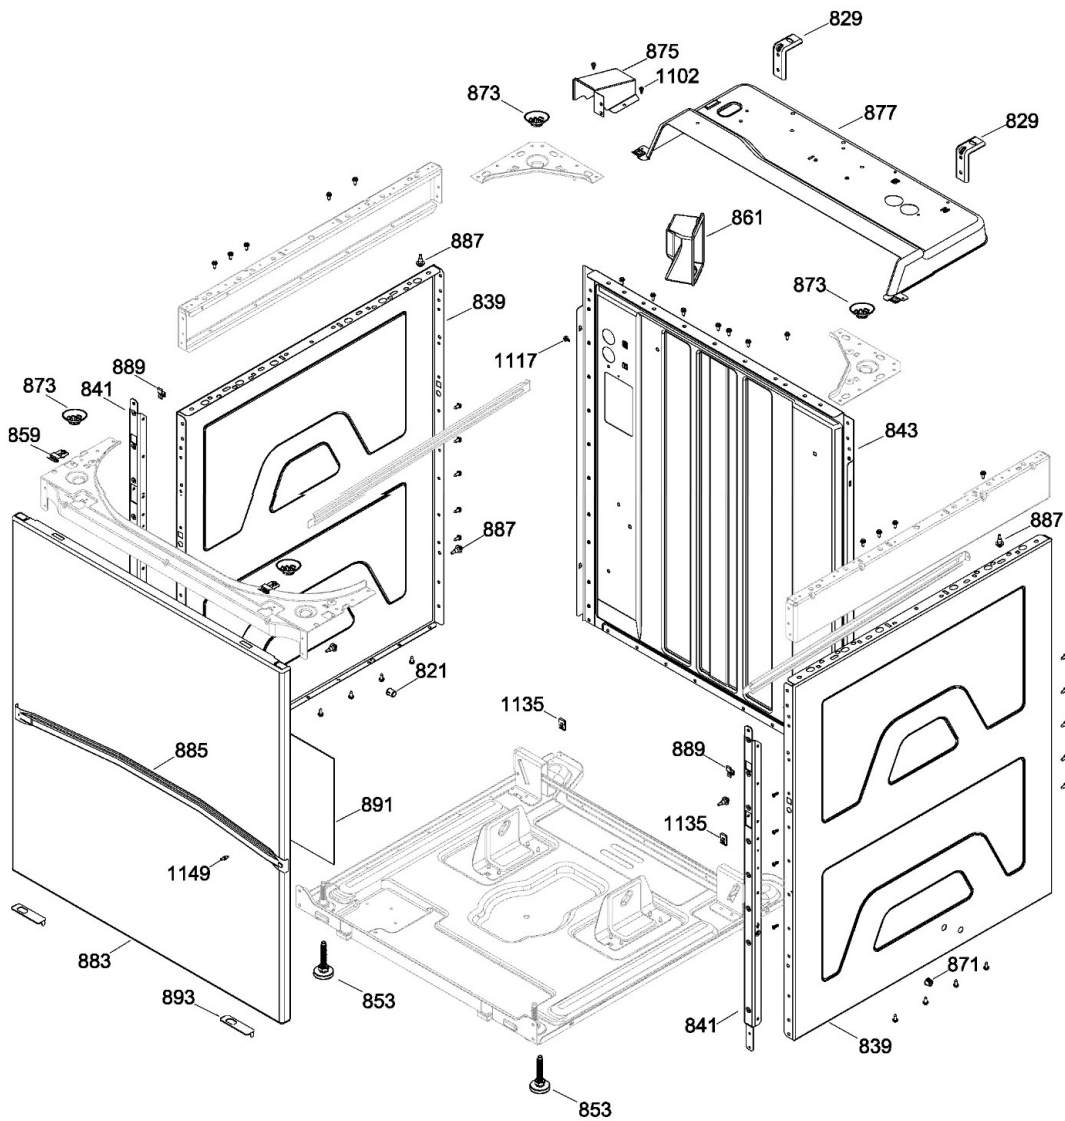

TAPA Y CONTROLES / LID AND CONTROLS

MCL1740ESGG0

PUERTA SECADORA / DOOR DRYER

MCL1740ESGG0

C.L. Mabe MCL1740ESGGO

C.L. Mabe MCL1740ESGGO

C.L. Mabe MCL1740ESGGO

Guía	Componente	Descripción
3	277B1069P001	BUJE BISAGRA
4	238C3240G001	ENS. LOGOTIPO MABE
5	278B1158P001	CAPUCHON TOMACORRIENTE
6	248C1014G002	CORDON TOMACORRIENTE
7	323B2342G025	PERILLA ROTATORIA ENS
8	323B2343G023	PERILLA CONTROL ENSAMBLE
9	277B1079P001	TOPE TAPA
12	189D5366P003	VALVULA CW 47C
15	228C2478G006	ENTRADA DE AGUA ENS
19	323B4097G003	BOTON INICIO ENS.
23	248C1146P001	INTERRUPTOR ARRANQUE
24	277B1083G002	ARNES EXTENS.ION ENS.
25	253C1035G002	MANGUERAS
27	228C2084P003	PRESOSTATO
30	233D1472G002	ARNES PRINCIPAL LAV ENS
31	234D1296P017	RELOJ
33	189D7182G002	ARNES UI ENS
35	228C2436P001	SOPORTE CONTROLES
35	228C2436P002	SOPORTE CONTROLES
40	234D1181G004	PANEL CONTROL Y GRAFICOS ENS
46	277B1146P002	ABRAZADERA MANGUERA
51	228C2424P001	ACTUADOR
54	228C1256G006	SELECTOR PROGRAMA
63	233D1720P001	PROTECTOR TARJETA
64	253C1102P001	RELEVADOR
65	277B1154G001	ARNES EXT PRINCIPAL

C.L. Mabe MCL1740ESGGO

Guía	Componente	Descripción
66	253C1097P001	SOPORTE TARJETA
69	233D1496G004	TARJETA DE CONTROL
72	189D2761G018	BOTON SELECTOR
72	189D2761G025	BOTON SELECTOR
78	189D3652G002	ARNES PRESOSTATO
81	233D1460G001	ARNES SELECTOR
87	228C1256G002	SELECTOR 5 PROGRAMAS
99	253C1098P001	BLOCAPUERTA
102	248C1157P001	INTERRUPTOR PUERTA
105	228C2425P001	BISAGRA CUBIERTA
114	189D5272P003	CUBIERTA LAVADORA
115	233D1537P001	BRACKET
117	189D5276P003	TAPA LAVADORA GRAFITO
120	228C2425P002	BISAGRA CUBIERTA
143	228C2470P001	CLIP CUBIERTA
145	253C1047P001	SOPORTE RESORTE
149	253C1064P001	MAGNETO
153	323B2598P001	RESORTE CUBIERTA LAVADOR
155	233D1264P001	DESPACHADOR CLORO
200	189D7082P003	PANEL FRONTAL
201	234D1031P001	FILTRO
201	234D1031P002	FILTRO
202	189D7120P002	PUERTA INTERIOR
202	189D7120P003	PUERTA INTERIOR
206	189D1111G005	ARO DE BALANCE ENS
207	189D7118P003	PUERTA EXTERIOR (GRIS)