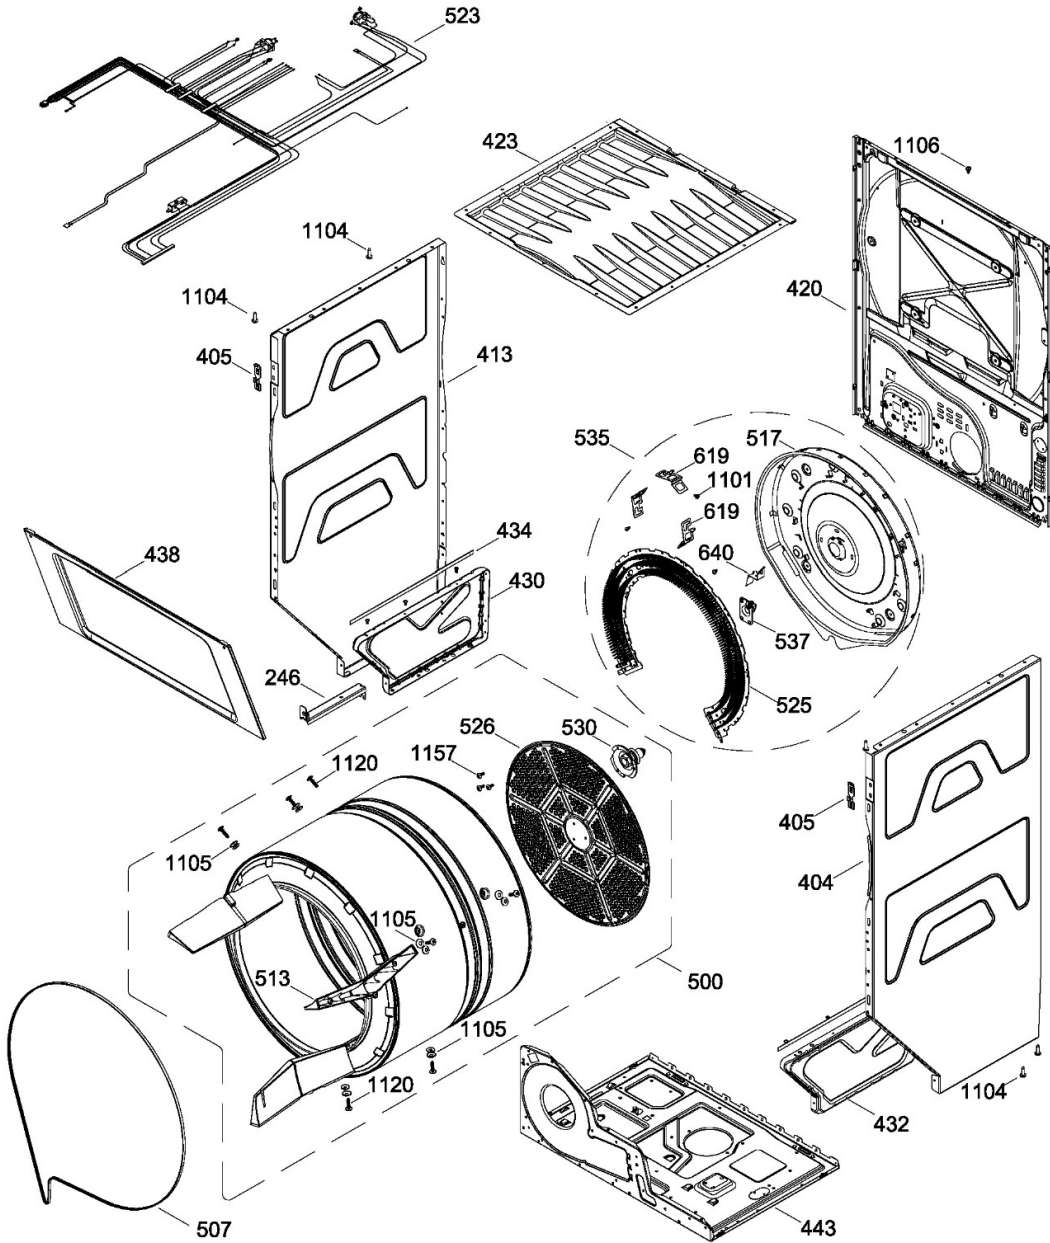

TAPA Y CONTROLES / LID AND CONTROLS

MCL1740ESGG0

PUERTA SECADORA / DOOR DRYER

MCL1740ESGG0

C.L. Mabe MCL1740ESGGO

C.L. Mabe MCL1740ESGGO

C.L. Mabe MCL1740ESGGO

Guía	Componente	Descripción
3	277B1069P001	BUJE BISAGRA
4	238C3240G001	ENS. LOGOTIPO MABE
5	278B1158P001	CAPUCHON TOMACORRIENTE
6	248C1014G002	CORDON TOMACORRIENTE
7	323B2342G025	PERILLA ROTATORIA ENS
8	323B2343G023	PERILLA CONTROL ENSAMBLE
9	277B1079P001	TOPE TAPA
12	189D5366P003	VALVULA CW 47C
15	228C2478G006	ENTRADA DE AGUA ENS
19	323B4097G003	BOTON INICIO ENS.
23	248C1146P001	INTERRUPTOR ARRANQUE
24	277B1083G002	ARNES EXTENS.ION ENS.
25	253C1035G002	MANGUERAS
27	228C2084P003	PRESOSTATO
30	233D1472G002	ARNES PRINCIPAL LAV ENS
31	234D1296P017	RELOJ
33	189D7182G002	ARNES UI ENS
35	228C2436P001	SOPORTE CONTROLES
35	228C2436P002	SOPORTE CONTROLES
40	234D1181G004	PANEL CONTROL Y GRAFICOS ENS
46	277B1146P002	ABRAZADERA MANGUERA
51	228C2424P001	ACTUADOR
54	228C1256G006	SELECTOR PROGRAMA
63	233D1720P001	PROTECTOR TARJETA
64	253C1102P001	RELEVADOR
65	277B1154G001	ARNES EXT PRINCIPAL

C.L. Mabe MCL1740ESGGO

Guía	Componente	Descripción
66	253C1097P001	SOPORTE TARJETA
69	233D1496G004	TARJETA DE CONTROL
72	189D2761G018	BOTON SELECTOR
72	189D2761G025	BOTON SELECTOR
78	189D3652G002	ARNES PRESOSTATO
81	233D1460G001	ARNES SELECTOR
87	228C1256G002	SELECTOR 5 PROGRAMAS
99	253C1098P001	BLOCAPUERTA
102	248C1157P001	INTERRUPTOR PUERTA
105	228C2425P001	BISAGRA CUBIERTA
114	189D5272P003	CUBIERTA LAVADORA
115	233D1537P001	BRACKET
117	189D5276P003	TAPA LAVADORA GRAFITO
120	228C2425P002	BISAGRA CUBIERTA
143	228C2470P001	CLIP CUBIERTA
145	253C1047P001	SOPORTE RESORTE
149	253C1064P001	MAGNETO
153	323B2598P001	RESORTE CUBIERTA LAVADOR
155	233D1264P001	DESPACHADOR CLORO
200	189D7082P003	PANEL FRONTAL
201	234D1031P001	FILTRO
201	234D1031P002	FILTRO
202	189D7120P002	PUERTA INTERIOR
202	189D7120P003	PUERTA INTERIOR
206	189D1111G005	ARO DE BALANCE ENS
207	189D7118P003	PUERTA EXTERIOR (GRIS)