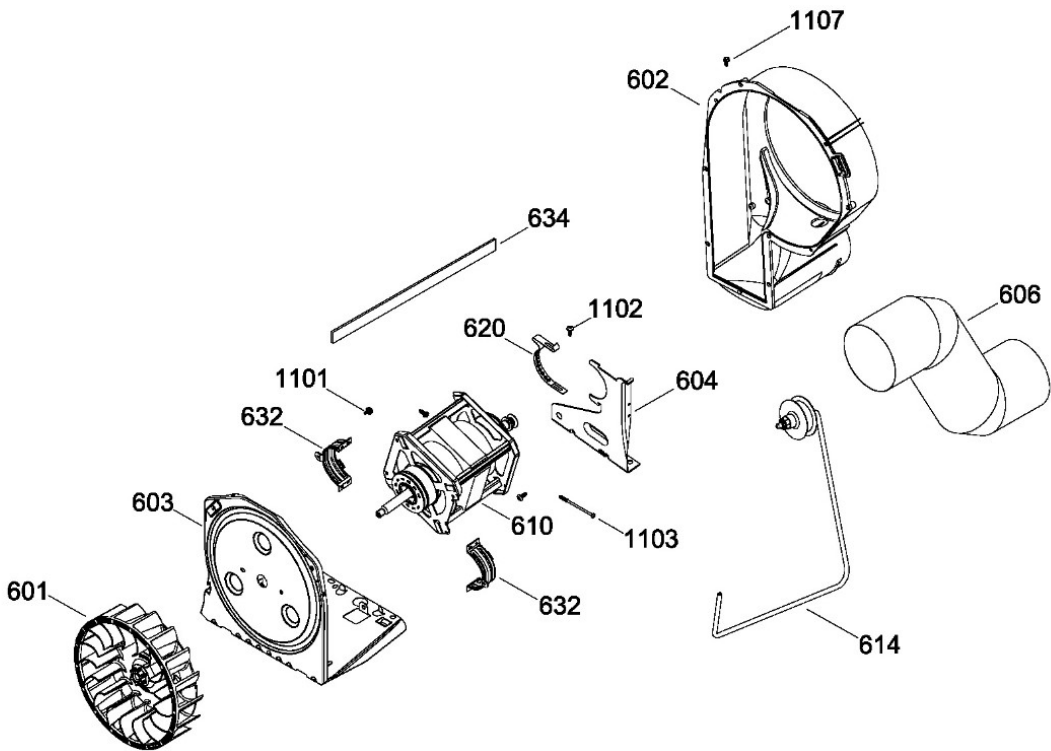

TAPA Y CONTROLES / LID AND CONTROLS

MCL1740ESGG0

PUERTA SECADORA / DOOR DRYER

MCL1740ESGG0

C.L. Mabe MCL1740ESGGO

C.L. Mabe MCL1740ESGGO

C.L. Mabe MCL1740ESGGO

Guía	Componente	Descripción
3	277B1069P001	BUJE BISAGRA
4	238C3240G001	ENS. LOGOTIPO MABE
5	278B1158P001	CAPUCHON TOMACORRIENTE
6	248C1014G002	CORDON TOMACORRIENTE
7	323B2342G025	PERILLA ROTATORIA ENS
8	323B2343G023	PERILLA CONTROL ENSAMBLE
9	277B1079P001	TOPE TAPA
12	189D5366P003	VALVULA CW 47C
15	228C2478G006	ENTRADA DE AGUA ENS
19	323B4097G003	BOTON INICIO ENS.
23	248C1146P001	INTERRUPTOR ARRANQUE
24	277B1083G002	ARNES EXTENS.ION ENS.
25	253C1035G002	MANGUERAS
27	228C2084P003	PRESOSTATO
30	233D1472G002	ARNES PRINCIPAL LAV ENS
31	234D1296P017	RELOJ
33	189D7182G002	ARNES UI ENS
35	228C2436P001	SOPORTE CONTROLES
35	228C2436P002	SOPORTE CONTROLES
40	234D1181G004	PANEL CONTROL Y GRAFICOS ENS
46	277B1146P002	ABRAZADERA MANGUERA
51	228C2424P001	ACTUADOR
54	228C1256G006	SELECTOR PROGRAMA
63	233D1720P001	PROTECTOR TARJETA
64	253C1102P001	RELEVADOR
65	277B1154G001	ARNES EXT PRINCIPAL

C.L. Mabe MCL1740ESGGO

Guía	Componente	Descripción
66	253C1097P001	SOPORTE TARJETA
69	233D1496G004	TARJETA DE CONTROL
72	189D2761G018	BOTON SELECTOR
72	189D2761G025	BOTON SELECTOR
78	189D3652G002	ARNES PRESOSTATO
81	233D1460G001	ARNES SELECTOR
87	228C1256G002	SELECTOR 5 PROGRAMAS
99	253C1098P001	BLOCAPUERTA
102	248C1157P001	INTERRUPTOR PUERTA
105	228C2425P001	BISAGRA CUBIERTA
114	189D5272P003	CUBIERTA LAVADORA
115	233D1537P001	BRACKET
117	189D5276P003	TAPA LAVADORA GRAFITO
120	228C2425P002	BISAGRA CUBIERTA
143	228C2470P001	CLIP CUBIERTA
145	253C1047P001	SOPORTE RESORTE
149	253C1064P001	MAGNETO
153	323B2598P001	RESORTE CUBIERTA LAVADOR
155	233D1264P001	DESPACHADOR CLORO
200	189D7082P003	PANEL FRONTAL
201	234D1031P001	FILTRO
201	234D1031P002	FILTRO
202	189D7120P002	PUERTA INTERIOR
202	189D7120P003	PUERTA INTERIOR
206	189D1111G005	ARO DE BALANCE ENS
207	189D7118P003	PUERTA EXTERIOR (GRIS)