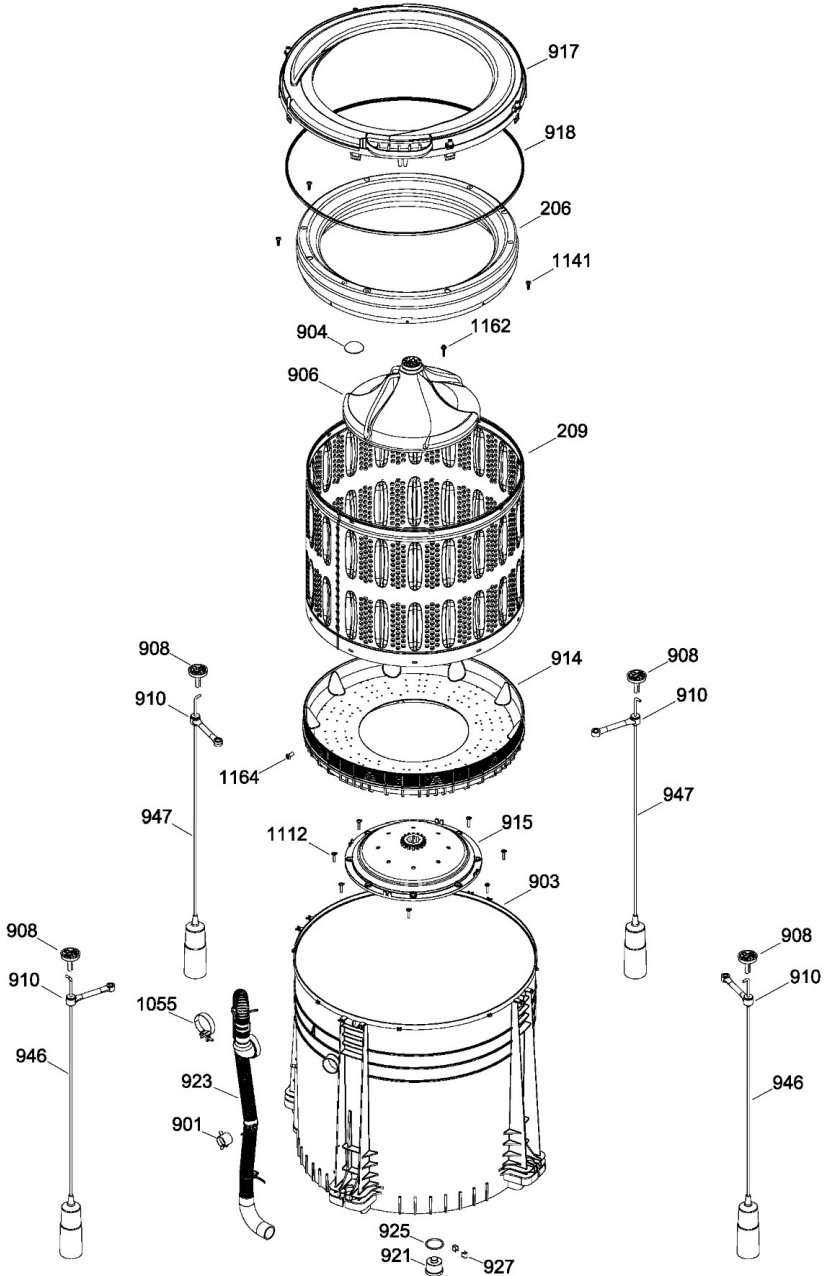

TAPA Y CONTROLES / LID AND CONTROLS

MCL1740ESGG0

PUERTA SECADORA / DOOR DRYER

MCL1740ESGG0

C.L. Mabe MCL1740ESGGO

C.L. Mabe MCL1740ESGGO

C.L. Mabe MCL1740ESGGO

Guía	Componente	Descripción
3	277B1069P001	BUJE BISAGRA
4	238C3240G001	ENS. LOGOTIPO MABE
5	278B1158P001	CAPUCHON TOMACORRIENTE
6	248C1014G002	CORDON TOMACORRIENTE
7	323B2342G025	PERILLA ROTATORIA ENS
8	323B2343G023	PERILLA CONTROL ENSAMBLE
9	277B1079P001	TOPE TAPA
12	189D5366P003	VALVULA CW 47C
15	228C2478G006	ENTRADA DE AGUA ENS
19	323B4097G003	BOTON INICIO ENS.
23	248C1146P001	INTERRUPTOR ARRANQUE
24	277B1083G002	ARNES EXTENS.ION ENS.
25	253C1035G002	MANGUERAS
27	228C2084P003	PRESOSTATO
30	233D1472G002	ARNES PRINCIPAL LAV ENS
31	234D1296P017	RELOJ
33	189D7182G002	ARNES UI ENS
35	228C2436P001	SOPORTE CONTROLES
35	228C2436P002	SOPORTE CONTROLES
40	234D1181G004	PANEL CONTROL Y GRAFICOS ENS
46	277B1146P002	ABRAZADERA MANGUERA
51	228C2424P001	ACTUADOR
54	228C1256G006	SELECTOR PROGRAMA
63	233D1720P001	PROTECTOR TARJETA
64	253C1102P001	RELEVADOR
65	277B1154G001	ARNES EXT PRINCIPAL

C.L. Mabe MCL1740ESGGO

Guía	Componente	Descripción
66	253C1097P001	SOPORTE TARJETA
69	233D1496G004	TARJETA DE CONTROL
72	189D2761G018	BOTON SELECTOR
72	189D2761G025	BOTON SELECTOR
78	189D3652G002	ARNES PRESOSTATO
81	233D1460G001	ARNES SELECTOR
87	228C1256G002	SELECTOR 5 PROGRAMAS
99	253C1098P001	BLOCAPUERTA
102	248C1157P001	INTERRUPTOR PUERTA
105	228C2425P001	BISAGRA CUBIERTA
114	189D5272P003	CUBIERTA LAVADORA
115	233D1537P001	BRACKET
117	189D5276P003	TAPA LAVADORA GRAFITO
120	228C2425P002	BISAGRA CUBIERTA
143	228C2470P001	CLIP CUBIERTA
145	253C1047P001	SOPORTE RESORTE
149	253C1064P001	MAGNETO
153	323B2598P001	RESORTE CUBIERTA LAVADOR
155	233D1264P001	DESPACHADOR CLORO
200	189D7082P003	PANEL FRONTAL
201	234D1031P001	FILTRO
201	234D1031P002	FILTRO
202	189D7120P002	PUERTA INTERIOR
202	189D7120P003	PUERTA INTERIOR
206	189D1111G005	ARO DE BALANCE ENS
207	189D7118P003	PUERTA EXTERIOR (GRIS)