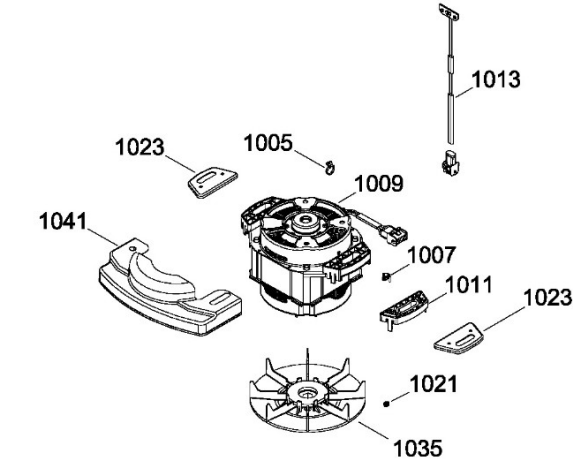

TAPA Y CONTROLES / LID AND CONTROLS

MCL1740ESGG0

PUERTA SECADORA / DOOR DRYER

MCL1740ESGG0

C.L. Mabe MCL1740ESGGO

C.L. Mabe MCL1740ESGGO

C.L. Mabe MCL1740ESGGO

Guía	Componente	Descripción
3	277B1069P001	BUJE BISAGRA
4	238C3240G001	ENS. LOGOTIPO MABE
5	278B1158P001	CAPUCHON TOMACORRIENTE
6	248C1014G002	CORDON TOMACORRIENTE
7	323B2342G025	PERILLA ROTATORIA ENS
8	323B2343G023	PERILLA CONTROL ENSAMBLE
9	277B1079P001	TOPE TAPA
12	189D5366P003	VALVULA CW 47C
15	228C2478G006	ENTRADA DE AGUA ENS
19	323B4097G003	BOTON INICIO ENS.
23	248C1146P001	INTERRUPTOR ARRANQUE
24	277B1083G002	ARNES EXTENS.ION ENS.
25	253C1035G002	MANGUERAS
27	228C2084P003	PRESOSTATO
30	233D1472G002	ARNES PRINCIPAL LAV ENS
31	234D1296P017	RELOJ
33	189D7182G002	ARNES UI ENS
35	228C2436P001	SOPORTE CONTROLES
35	228C2436P002	SOPORTE CONTROLES
40	234D1181G004	PANEL CONTROL Y GRAFICOS ENS
46	277B1146P002	ABRAZADERA MANGUERA
51	228C2424P001	ACTUADOR
54	228C1256G006	SELECTOR PROGRAMA
63	233D1720P001	PROTECTOR TARJETA
64	253C1102P001	RELEVADOR
65	277B1154G001	ARNES EXT PRINCIPAL

C.L. Mabe MCL1740ESGGO

Guía	Componente	Descripción
66	253C1097P001	SOPORTE TARJETA
69	233D1496G004	TARJETA DE CONTROL
72	189D2761G018	BOTON SELECTOR
72	189D2761G025	BOTON SELECTOR
78	189D3652G002	ARNES PRESOSTATO
81	233D1460G001	ARNES SELECTOR
87	228C1256G002	SELECTOR 5 PROGRAMAS
99	253C1098P001	BLOCAPUERTA
102	248C1157P001	INTERRUPTOR PUERTA
105	228C2425P001	BISAGRA CUBIERTA
114	189D5272P003	CUBIERTA LAVADORA
115	233D1537P001	BRACKET
117	189D5276P003	TAPA LAVADORA GRAFITO
120	228C2425P002	BISAGRA CUBIERTA
143	228C2470P001	CLIP CUBIERTA
145	253C1047P001	SOPORTE RESORTE
149	253C1064P001	MAGNETO
153	323B2598P001	RESORTE CUBIERTA LAVADOR
155	233D1264P001	DESPACHADOR CLORO
200	189D7082P003	PANEL FRONTAL
201	234D1031P001	FILTRO
201	234D1031P002	FILTRO
202	189D7120P002	PUERTA INTERIOR
202	189D7120P003	PUERTA INTERIOR
206	189D1111G005	ARO DE BALANCE ENS
207	189D7118P003	PUERTA EXTERIOR (GRIS)