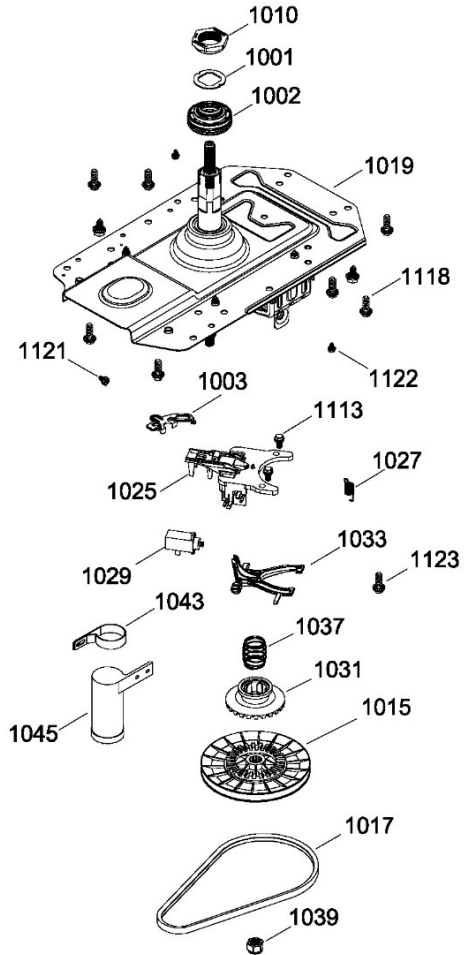

TAPA Y CONTROLES / LID AND CONTROLS

MCL1740ESGG0

PUERTA SECADORA / DOOR DRYER

MCL1740ESGG0

C.L. Mabe MCL1740ESGGO

C.L. Mabe MCL1740ESGGO

C.L. Mabe MCL1740ESGGO

Guía	Componente	Descripción
3	277B1069P001	BUJE BISAGRA
4	238C3240G001	ENS. LOGOTIPO MABE
5	278B1158P001	CAPUCHON TOMACORRIENTE
6	248C1014G002	CORDON TOMACORRIENTE
7	323B2342G025	PERILLA ROTATORIA ENS
8	323B2343G023	PERILLA CONTROL ENSAMBLE
9	277B1079P001	TOPE TAPA
12	189D5366P003	VALVULA CW 47C
15	228C2478G006	ENTRADA DE AGUA ENS
19	323B4097G003	BOTON INICIO ENS.
23	248C1146P001	INTERRUPTOR ARRANQUE
24	277B1083G002	ARNES EXTENS.ION ENS.
25	253C1035G002	MANGUERAS
27	228C2084P003	PRESOSTATO
30	233D1472G002	ARNES PRINCIPAL LAV ENS
31	234D1296P017	RELOJ
33	189D7182G002	ARNES UI ENS
35	228C2436P001	SOPORTE CONTROLES
35	228C2436P002	SOPORTE CONTROLES
40	234D1181G004	PANEL CONTROL Y GRAFICOS ENS
46	277B1146P002	ABRAZADERA MANGUERA
51	228C2424P001	ACTUADOR
54	228C1256G006	SELECTOR PROGRAMA
63	233D1720P001	PROTECTOR TARJETA
64	253C1102P001	RELEVADOR
65	277B1154G001	ARNES EXT PRINCIPAL

C.L. Mabe MCL1740ESGGO

Guía	Componente	Descripción
66	253C1097P001	SOPORTE TARJETA
69	233D1496G004	TARJETA DE CONTROL
72	189D2761G018	BOTON SELECTOR
72	189D2761G025	BOTON SELECTOR
78	189D3652G002	ARNES PRESOSTATO
81	233D1460G001	ARNES SELECTOR
87	228C1256G002	SELECTOR 5 PROGRAMAS
99	253C1098P001	BLOCAPUERTA
102	248C1157P001	INTERRUPTOR PUERTA
105	228C2425P001	BISAGRA CUBIERTA
114	189D5272P003	CUBIERTA LAVADORA
115	233D1537P001	BRACKET
117	189D5276P003	TAPA LAVADORA GRAFITO
120	228C2425P002	BISAGRA CUBIERTA
143	228C2470P001	CLIP CUBIERTA
145	253C1047P001	SOPORTE RESORTE
149	253C1064P001	MAGNETO
153	323B2598P001	RESORTE CUBIERTA LAVADOR
155	233D1264P001	DESPACHADOR CLORO
200	189D7082P003	PANEL FRONTAL
201	234D1031P001	FILTRO
201	234D1031P002	FILTRO
202	189D7120P002	PUERTA INTERIOR
202	189D7120P003	PUERTA INTERIOR
206	189D1111G005	ARO DE BALANCE ENS
207	189D7118P003	PUERTA EXTERIOR (GRIS)