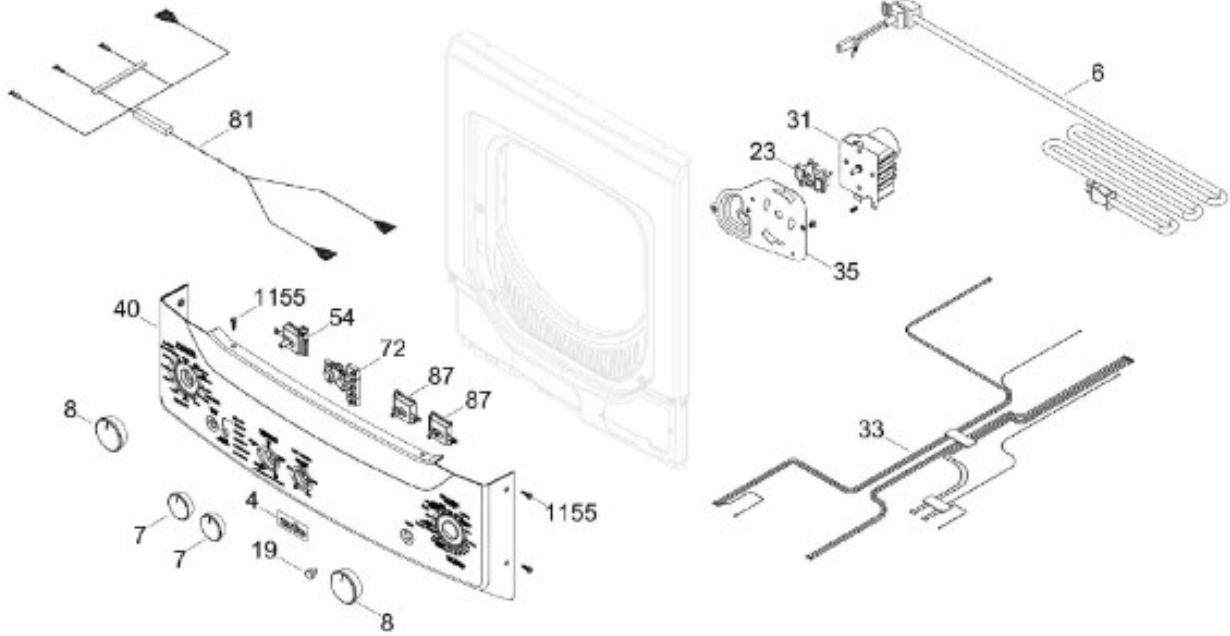

Distribuidor Autorizado

SurteRápido.com

Venta de Refacciones
Electrodomesticas

C.L. MCL1740GSBB0

TAPA Y CONTROLES / LID AND CONTROLS

MCL1740GSBB0