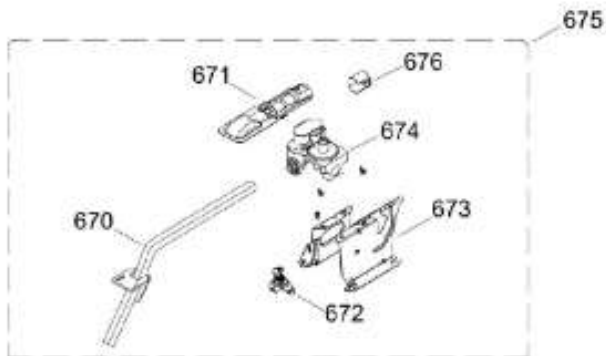

Distribuidor Autorizado

SurteRápido.com

Venta de Refacciones
Electrodomesticas

C.L. MCL1740GSBB0

SISTEMA DE TRANSMISION SEC / BLOWER & DRIVE ASSEMBLY DRYER

MCL1740GSBB0

KIT CONVERSION
A GAS LP