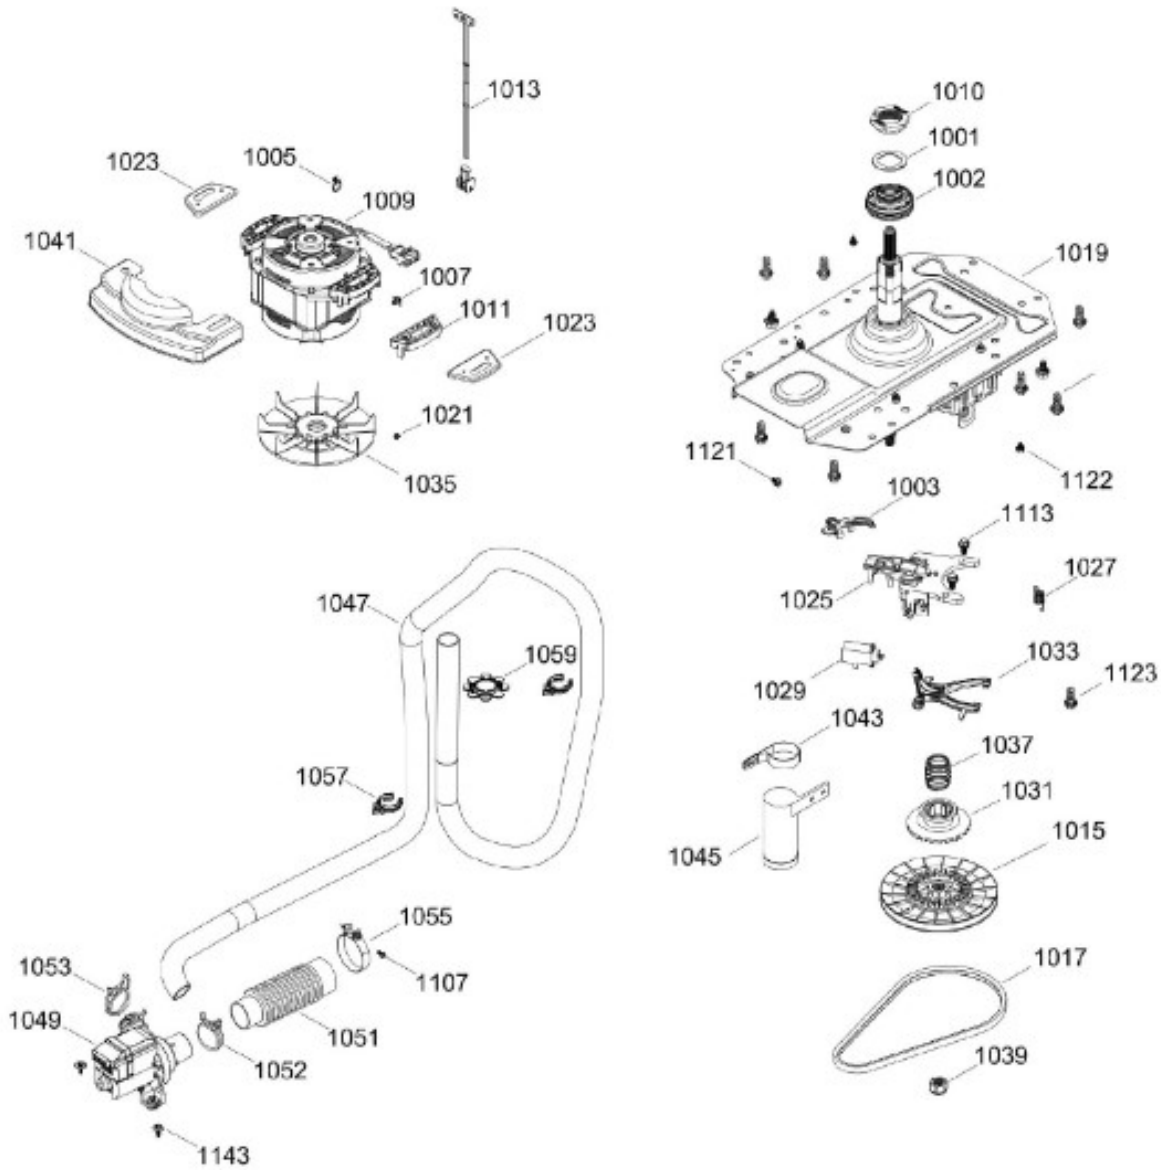

# C.L. MCL1740GSBB0

TINA LAVADORA / TUB WASHER

MCL1740GSBB0

Distribuidor Autorizado

SurteRápido.com

Venta de Refacciones  
Electrodomesticas

# C.L. MCL1740GSBB0

SISTEMA MOTRIZ LAV / DRIVE COMPONENTS WASHER

MCL1740GSBB0

Distribuidor Autorizado

**SurteRápido.com**

Venta de Refacciones  
Electrodomesticas

**C.L. MCL1740GSBB0**

Guía	Refacción	Descripción
3	WW03A00011	BUJE BISAGRA
4	WW01L00477	ENS. LOGOTIPO MABE
6	WW03F00029	CORDON TOMACORRIENTE
7	WW03L00245	PERILLA ROTATORIA BLANCA ARO C
8	WW01L01428	PERILLA CONTROL ENSAMBLE
8	WW03A00271	PERILLA CONTROL ENSAMBLE
9	WW03A00059	TOPE TAPA
12	WW01F01157	VALVULA CW 47C
15	WW01F01167	ENTRADA DE AGUA ENS
19	WW02L00036	BOTON INICIO ENS.
23	WW02L00024	INTERRUPTOR ARRANQUE
24	WW02F00023	ARNES EXTENS.ION ENS.
25	WW02L00026	MANGUERAS
27	WW01F00251	PRESOSTATO
30	WW01F01168	ARNES PRINCIPAL LAV ENS
31	WW03F00064	RELOJ
33	WW03F00012	ENS. ARNES UI
35	WW03A00054	SOPORTE CONTROLES
35	WW03A00255	SOPORTE CONTROLES
40	WW03L00030	PANEL CONTROL
46	WW01A00113	ABRAZADERA MANGUERA
51	WW03F00001	ACTUADOR
54	WW03F00047	SELECTOR PROGRAMA
63	WW01L01168	PROTECTOR TARJETA
64	WW02F00019	RELEVADOR
65	WW02F00024	ARNES EXT PRINCIPAL
66	WW03A00056	SOPORTE TARJETA
69	WW03F00506	TARJETA DE CONTROL
72	WW03F00022	BOTON SELECTOR
72	WW01F01504	BOTON SELECTOR
78	WW01F00166	ARNES PRESOSTATO
81	WW03F00011	ARNES SELECTOR
87	WW01F00338	SELECTOR 5 PROGRAMAS
99	WW02A00022	BLOCAPUERTA
102	WW02L00025	INTERRUPTOR PUERTA