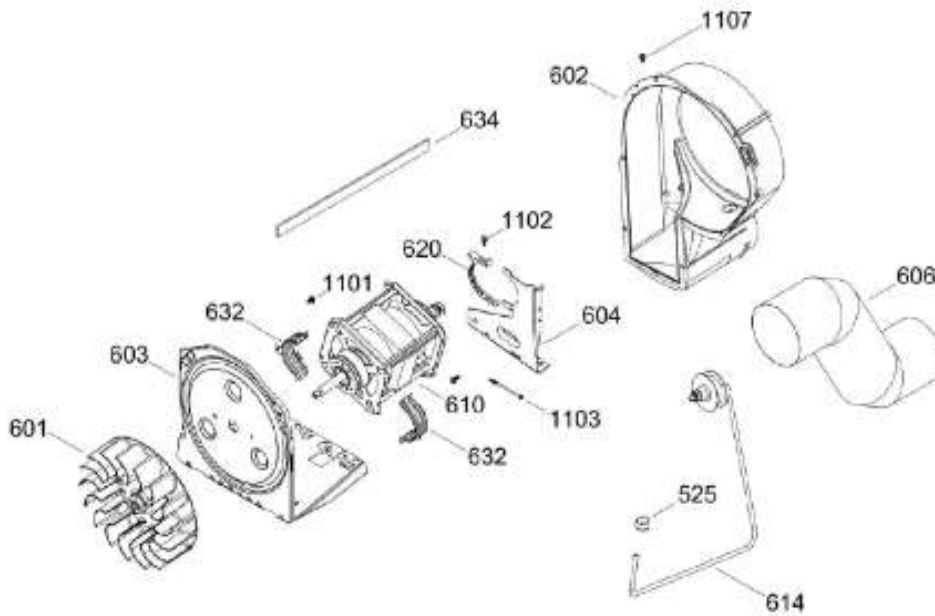

Distribuidor Autorizado

SurteRápido.com

Venta de Refacciones
Electrodomesticas

C.L. MCL1740GSBB0

SISTEMA DE TRANSMISION SEC / BLOWER & DRIVE ASSEMBLY DRYER

MCL1740GSBB0

KIT CONVERSION
A GAS LP