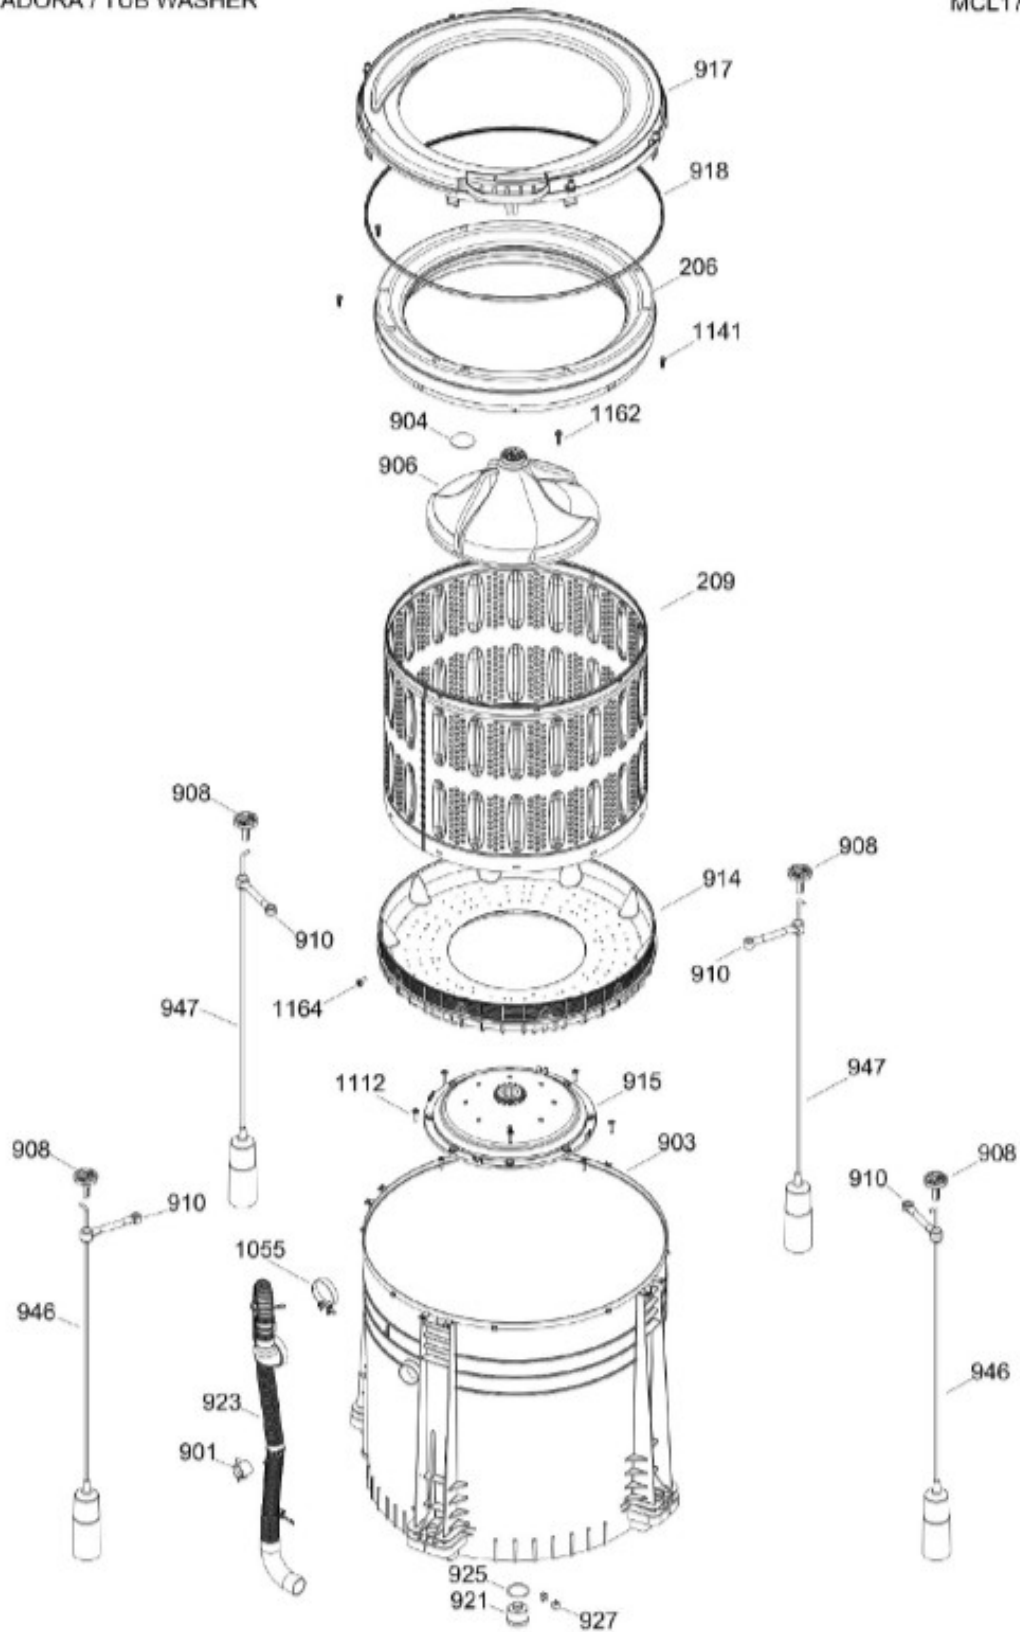

# C.L. MCL1740GSBB0

TINA LAVADORA / TUB WASHER

MCL1740GSBB0

Distribuidor Autorizado

SurteRápido.com

Venta de Refacciones  
Electrodomesticas