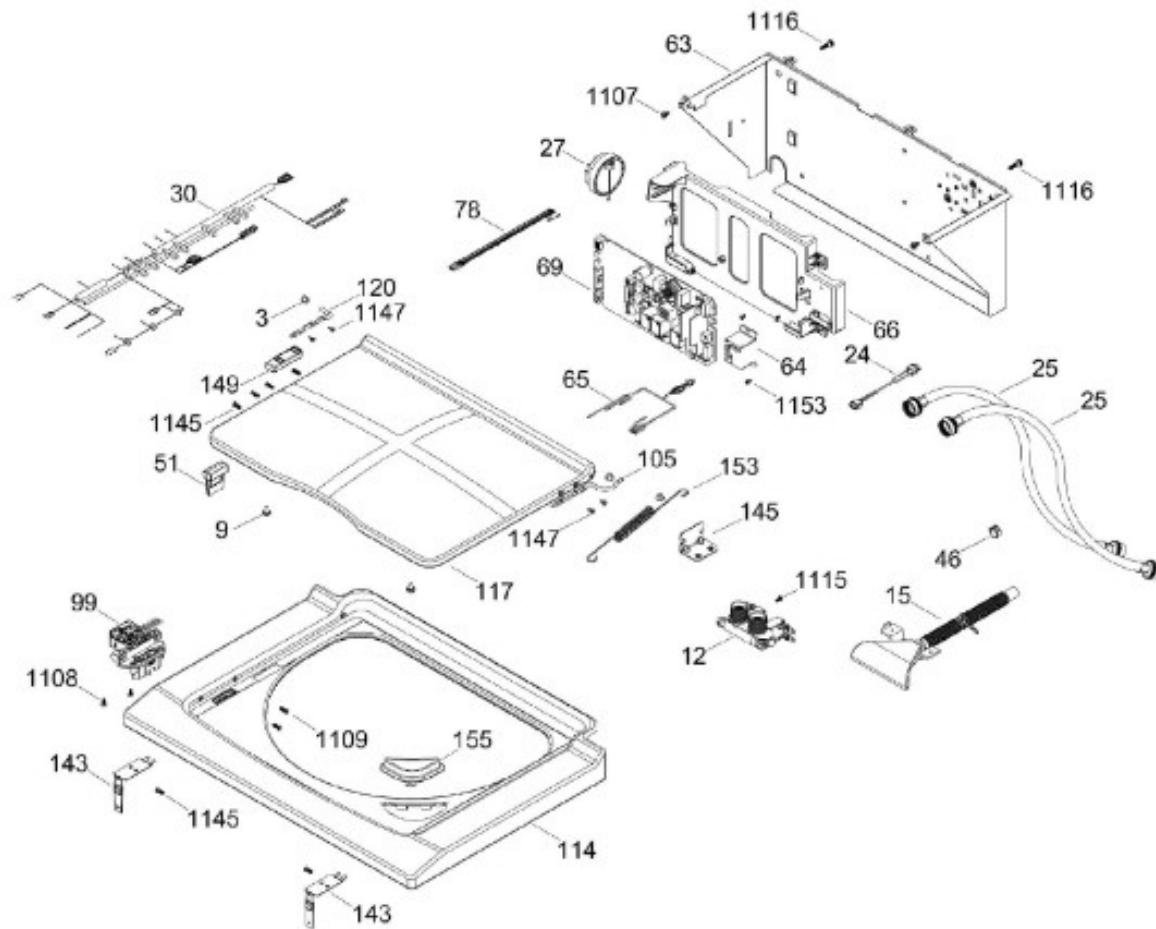

Distribuidor Autorizado

SurteRápido.com

Venta de Refacciones  
Electrodomesticas

C.L. MCL1740GSBB0

TAPA Y CONTROLES / LID AND CONTROLS

MCL1740GSBB0

Distribuidor Autorizado

SurteRápido.com

Venta de Refacciones  
Electrodomesticas

C.L. MCL1740GSBB0

PUERTA SECADORA / DOOR DRYER

MCL1740GSBB0

Distribuidor Autorizado

SurteRápido.com

Venta de Refacciones  
Electrodomesticas

# C.L. MCL1740GSBB0

TINA LAVADORA / TUB WASHER

MCL1740GSBB0

Distribuidor Autorizado

SurteRápido.com

Venta de Refacciones  
Electrodomesticas