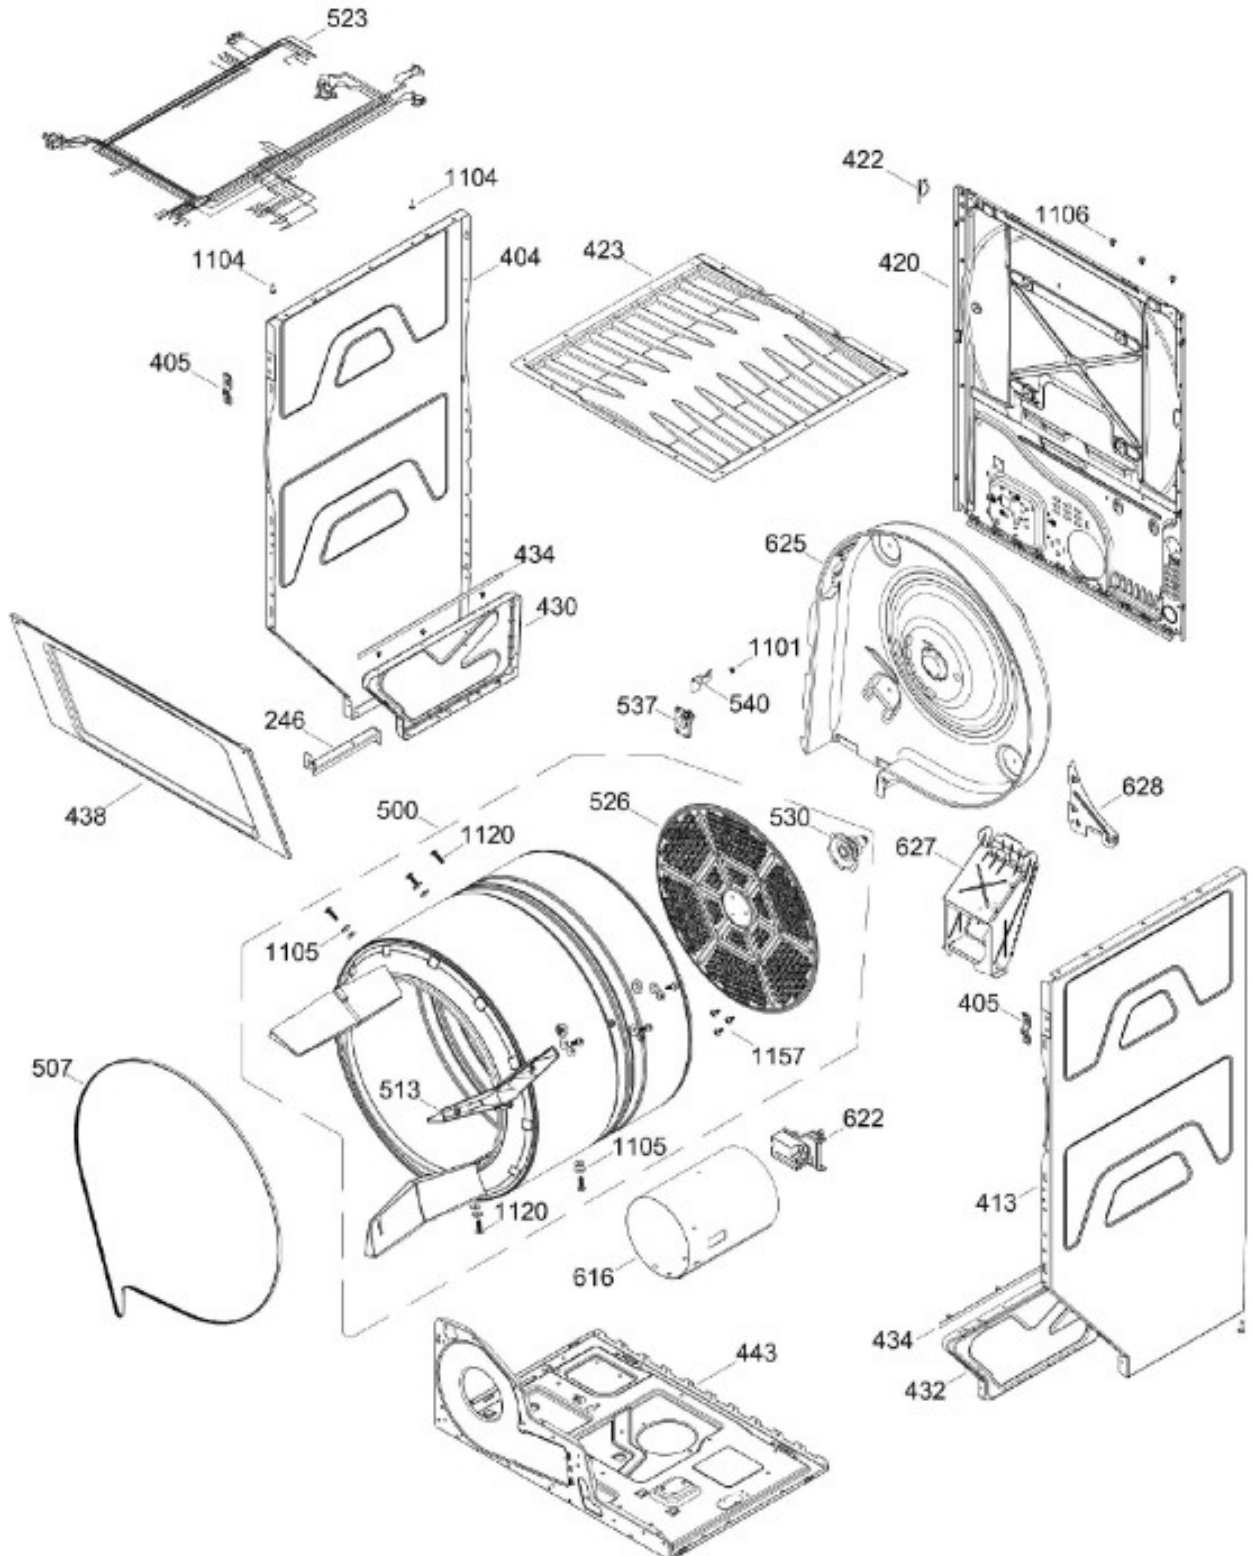

Distribuidor Autorizado

SurteRápido.com

Venta de Refacciones
Electrodomesticas

C.L. MCL1740GSBB0

GABINETE Y TAMBOR SECADORA / CABINET & DRUM DRYER

MCL1740GSBB0