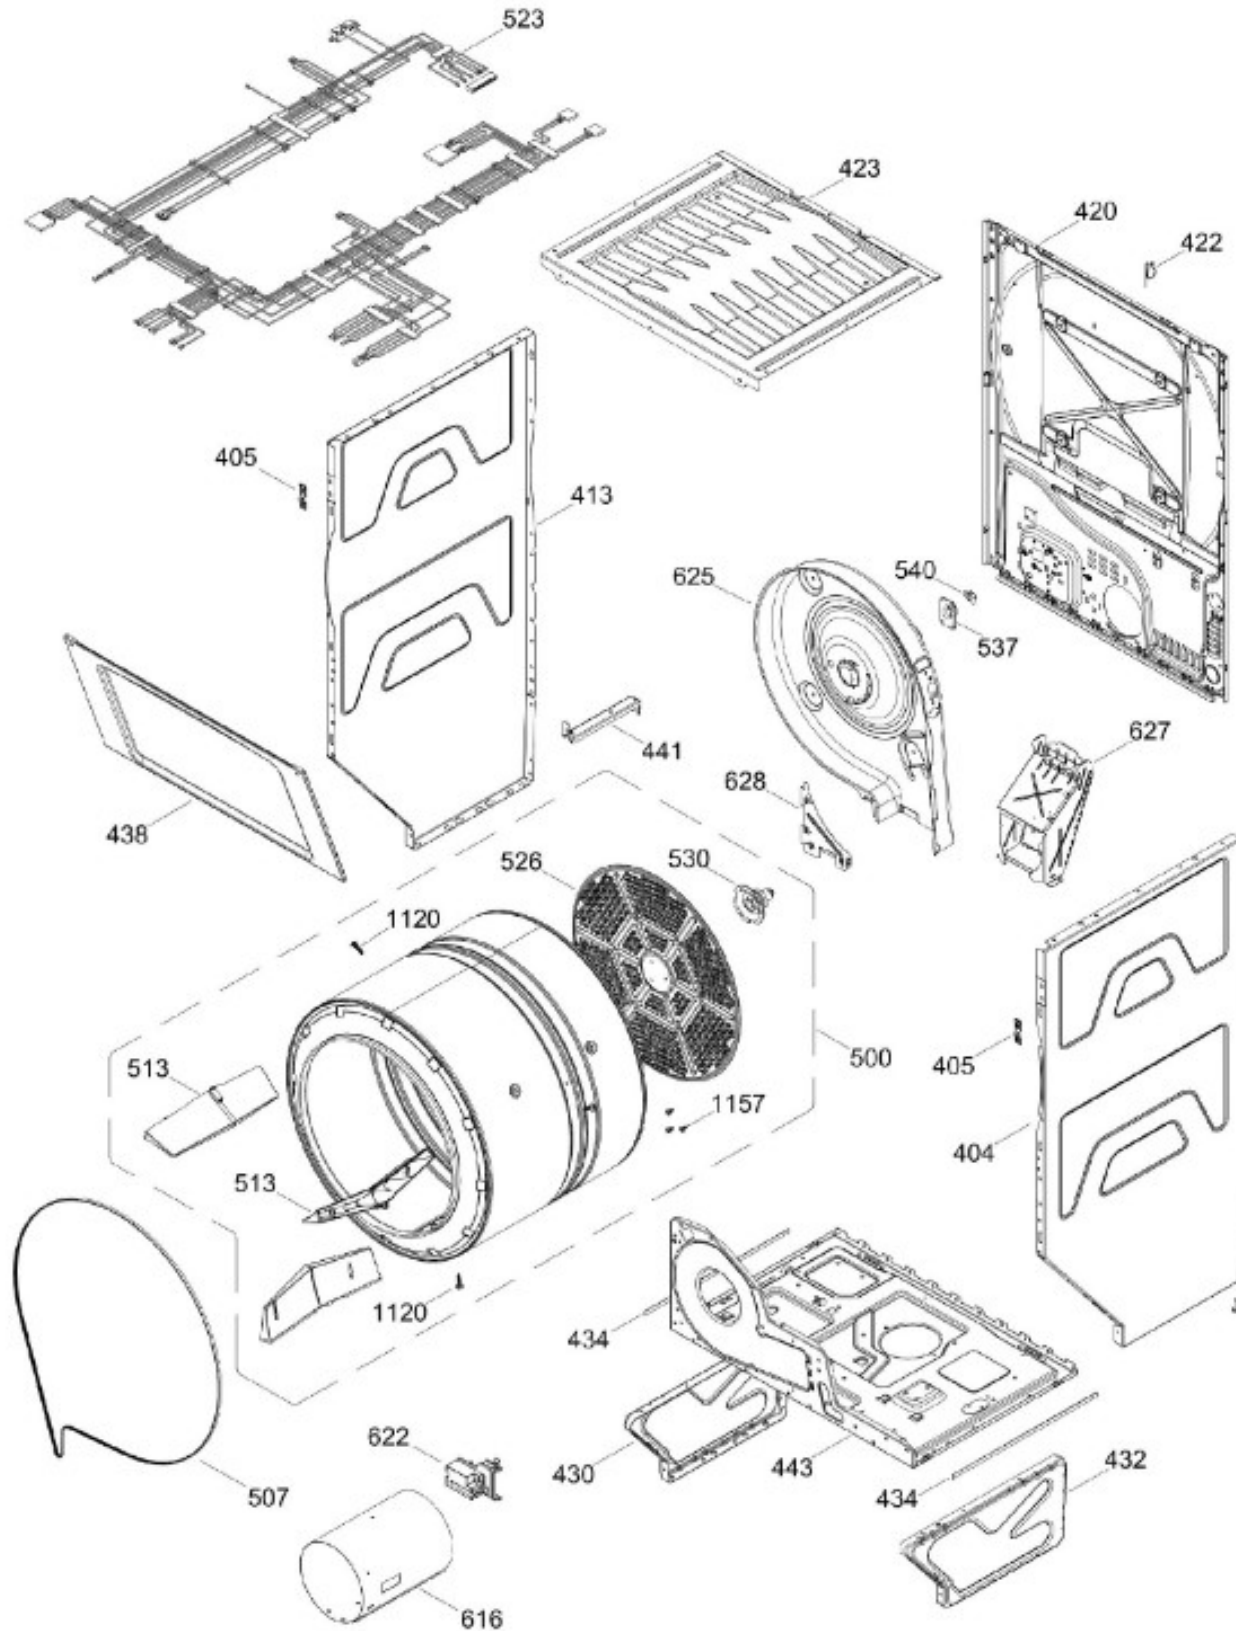

Distribuidor Autorizado

SurteRápido.com

Venta de Refacciones
Electrodomesticas

C.L. MCL1740GSBB01

GABINETE Y TAMBOR SECADORA /CABINET & DRUM DRYER

MCL1740GSBB01
MCL1740PSBB01