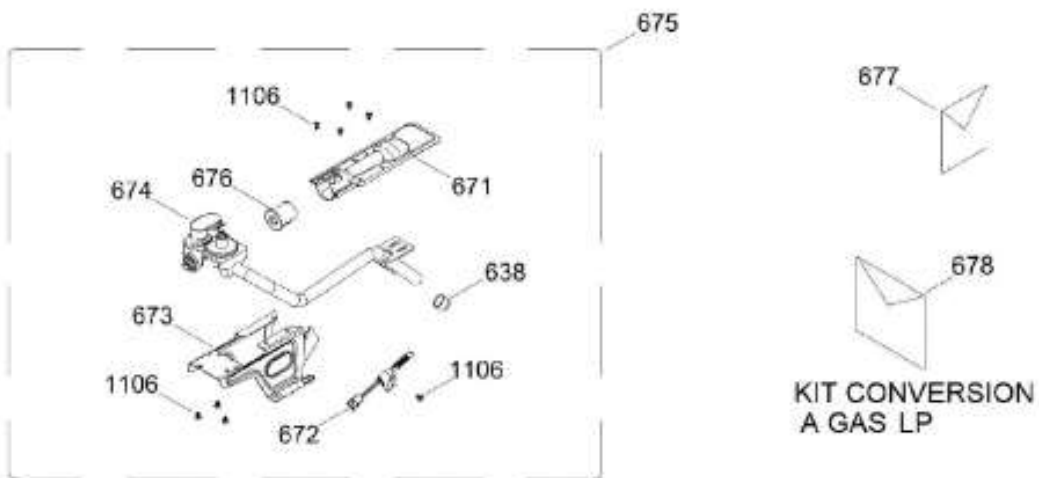

Distribuidor Autorizado

SurteRápido.com

Venta de Refacciones
Electrodomesticas

C.L. MCL1740GSBB01

SISTEMA DE TRANSMISION SEC / BLOWER & DRIVE ASSEMBLY DRYER

MCL1740GSBB01
MCL1740PSBB01