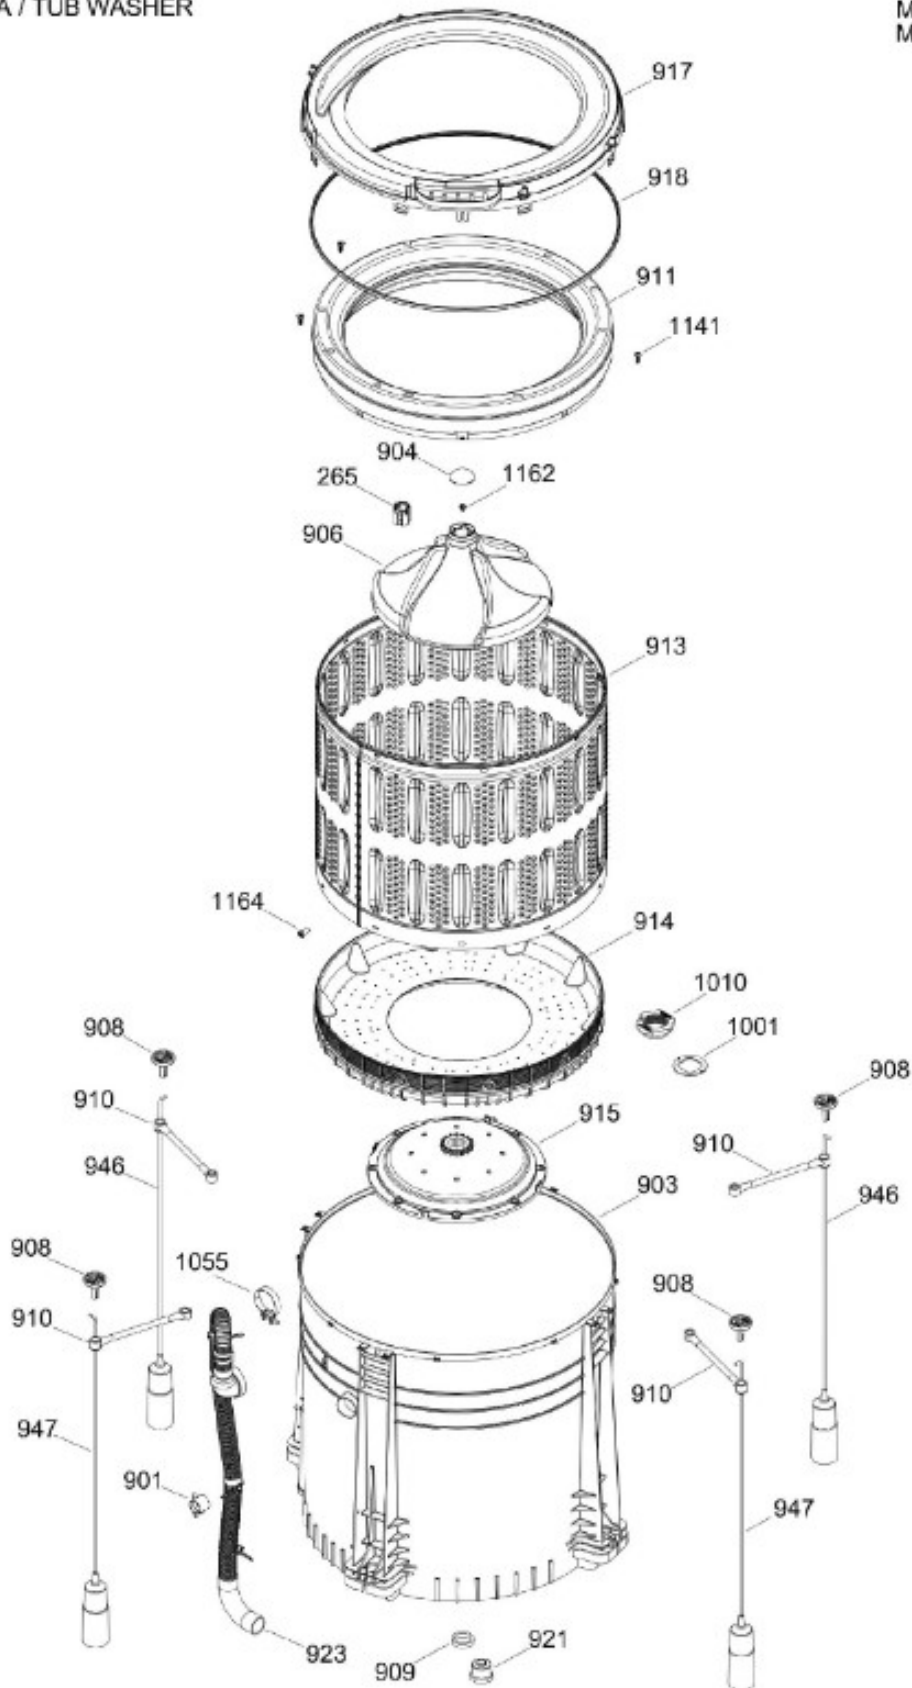

SurteRápido.com

Venta de Refacciones
Electrodomesticas

C.L. MCL1740GSBB01

TINA LAVADORA / TUB WASHER

MCL1740GSBB01
MCL1740PSBB01

Distribuidor Autorizado

SurteRápido.com

Venta de Refacciones
Electrodomesticas

C.L. MCL1740GSBB01

SISTEMA MOTRIZ LAV / DRIVE COMPONENTS WASHER

MCL1740GSBB01
MCL1740PSBB01

Distribuidor Autorizado

SurteRápido.com

Venta de Refacciones
Electrodomesticas

C.L. MCL1740GSBB01

Guía	Refacción	Descripción
3	WW03A00011	BUJE BISAGRA
6	WW03F00029	CORDON TOMACORRIENTE
7	WW03L00245	PERILLA ROTATORIA BLANCA ARO C
8	WW02L00120	ENS. PERILLA CONTROL
9	WW03A00059	TOPE TAPA
10	WW03F00064	RELOJ
12	WW01F01157	VALVULA CW 47C
15	WW01F01167	ENTRADA DE AGUA ENS
19	WW02L00036	BOTON INICIO ENS.
23	WW02L00024	INTERRUPTOR ARRANQUE
25	WW02L00026	MANGUERAS
30	WW01F01168	ARNES PRINCIPAL LAV ENS
33	WW03F00012	ENS. ARNES UI
35	WW03A00255	SOPORTE CONTROLES
40	WW03L00030	PANEL CONTROL
46	WW01A00113	ABRAZADERA MANGUERA
51	WW03F00001	ACTUADOR
54	WW03F00047	SELECTOR PROGRAMA
59	WW03L00255	TAPON PANEL SUPERIOR
72	WW01F01504	BOTON SELECTOR
81	WW03F00011	ARNES SELECTOR
87	WW01F00338	SELECTOR 5 PROGRAMAS
99	WW02A00022	BLOCAPUERTA
105	WW03L00006	BISAGRA CUBIERTA
114	WW03L00015	CUBIERTA LAVADORA
115	WW03A00009	BRACKET
115	WW03A00277	BRACKET
117	WW03L00048	TAPA LAVADORA
119	WW02F00784	FELPA
120	WW03L00007	BISAGRA CUBIERTA
143	WW03A00012	CLIP CUBIERTA
145	WW03A00055	SOPORTE RESORTE
149	WW03F00049	MAGNETO
153	WW03A00033	RESORTE CUBIERTA LAVADOR
155	WW03F00031	DESPACHADOR CLORO