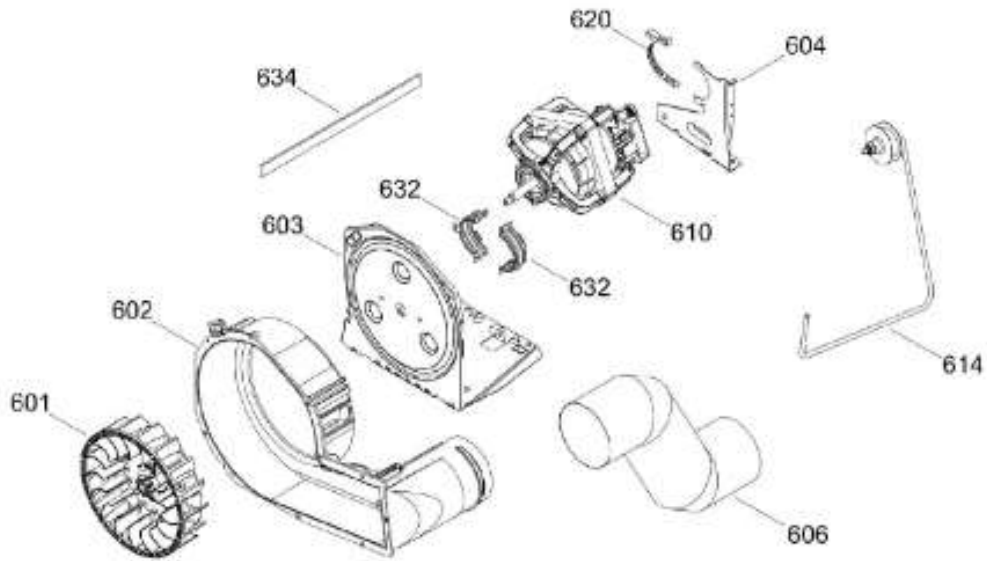

Distribuidor Autorizado

SurteRápido.com

Venta de Refacciones
Electrodomesticas

C.L. MCL1740GSBB01

SISTEMA DE TRANSMISION SEC / BLOWER & DRIVE ASSEMBLY DRYER

MCL1740GSBB01
MCL1740PSBB01