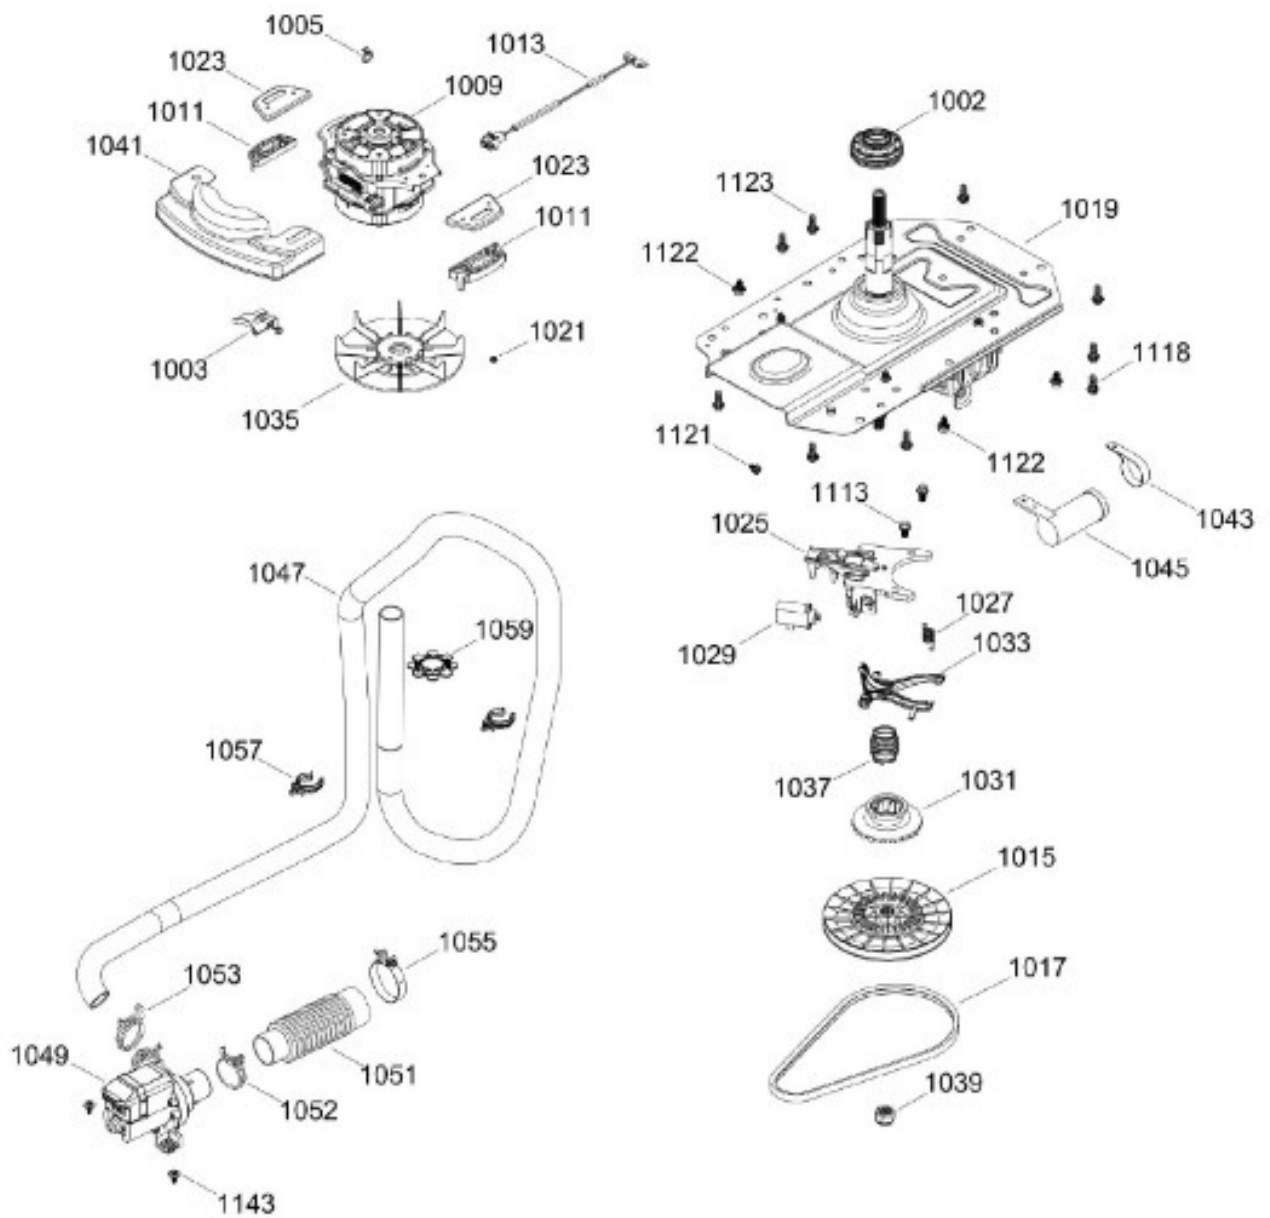

SurteRápido.com

Venta de Refacciones
Electrodomesticas

C.L. MCL1740GSBB01

TINA LAVADORA / TUB WASHER

MCL1740GSBB01
MCL1740PSBB01

Distribuidor Autorizado

SurteRápido.com

Venta de Refacciones
Electrodomesticas

C.L. MCL1740GSBB01

SISTEMA MOTRIZ LAV / DRIVE COMPONENTS WASHER

MCL1740GSBB01
MCL1740PSBB01

Distribuidor Autorizado

SurteRápido.com

Venta de Refacciones
Electrodomesticas

C.L. MCL1740GSBB01

Guía	Refacción	Descripción
3	WW03A00011	BUJE BISAGRA
6	WW03F00029	CORDON TOMACORRIENTE
7	WW03L00245	PERILLA ROTATORIA BLANCA ARO C
8	WW02L00120	ENS. PERILLA CONTROL
9	WW03A00059	TOPE TAPA
10	WW03F00064	RELOJ
12	WW01F01157	VALVULA CW 47C
15	WW01F01167	ENTRADA DE AGUA ENS
19	WW02L00036	BOTON INICIO ENS.
23	WW02L00024	INTERRUPTOR ARRANQUE
25	WW02L00026	MANGUERAS
30	WW01F01168	ARNES PRINCIPAL LAV ENS
33	WW03F00012	ENS. ARNES UI
35	WW03A00255	SOPORTE CONTROLES
40	WW03L00030	PANEL CONTROL
46	WW01A00113	ABRAZADERA MANGUERA
51	WW03F00001	ACTUADOR
54	WW03F00047	SELECTOR PROGRAMA
59	WW03L00255	TAPON PANEL SUPERIOR
72	WW01F01504	BOTON SELECTOR
81	WW03F00011	ARNES SELECTOR
87	WW01F00338	SELECTOR 5 PROGRAMAS
99	WW02A00022	BLOCAPUERTA
105	WW03L00006	BISAGRA CUBIERTA
114	WW03L00015	CUBIERTA LAVADORA
115	WW03A00009	BRACKET
115	WW03A00277	BRACKET
117	WW03L00048	TAPA LAVADORA
119	WW02F00784	FELPA
120	WW03L00007	BISAGRA CUBIERTA
143	WW03A00012	CLIP CUBIERTA
145	WW03A00055	SOPORTE RESORTE
149	WW03F00049	MAGNETO
153	WW03A00033	RESORTE CUBIERTA LAVADOR
155	WW03F00031	DESPACHADOR CLORO