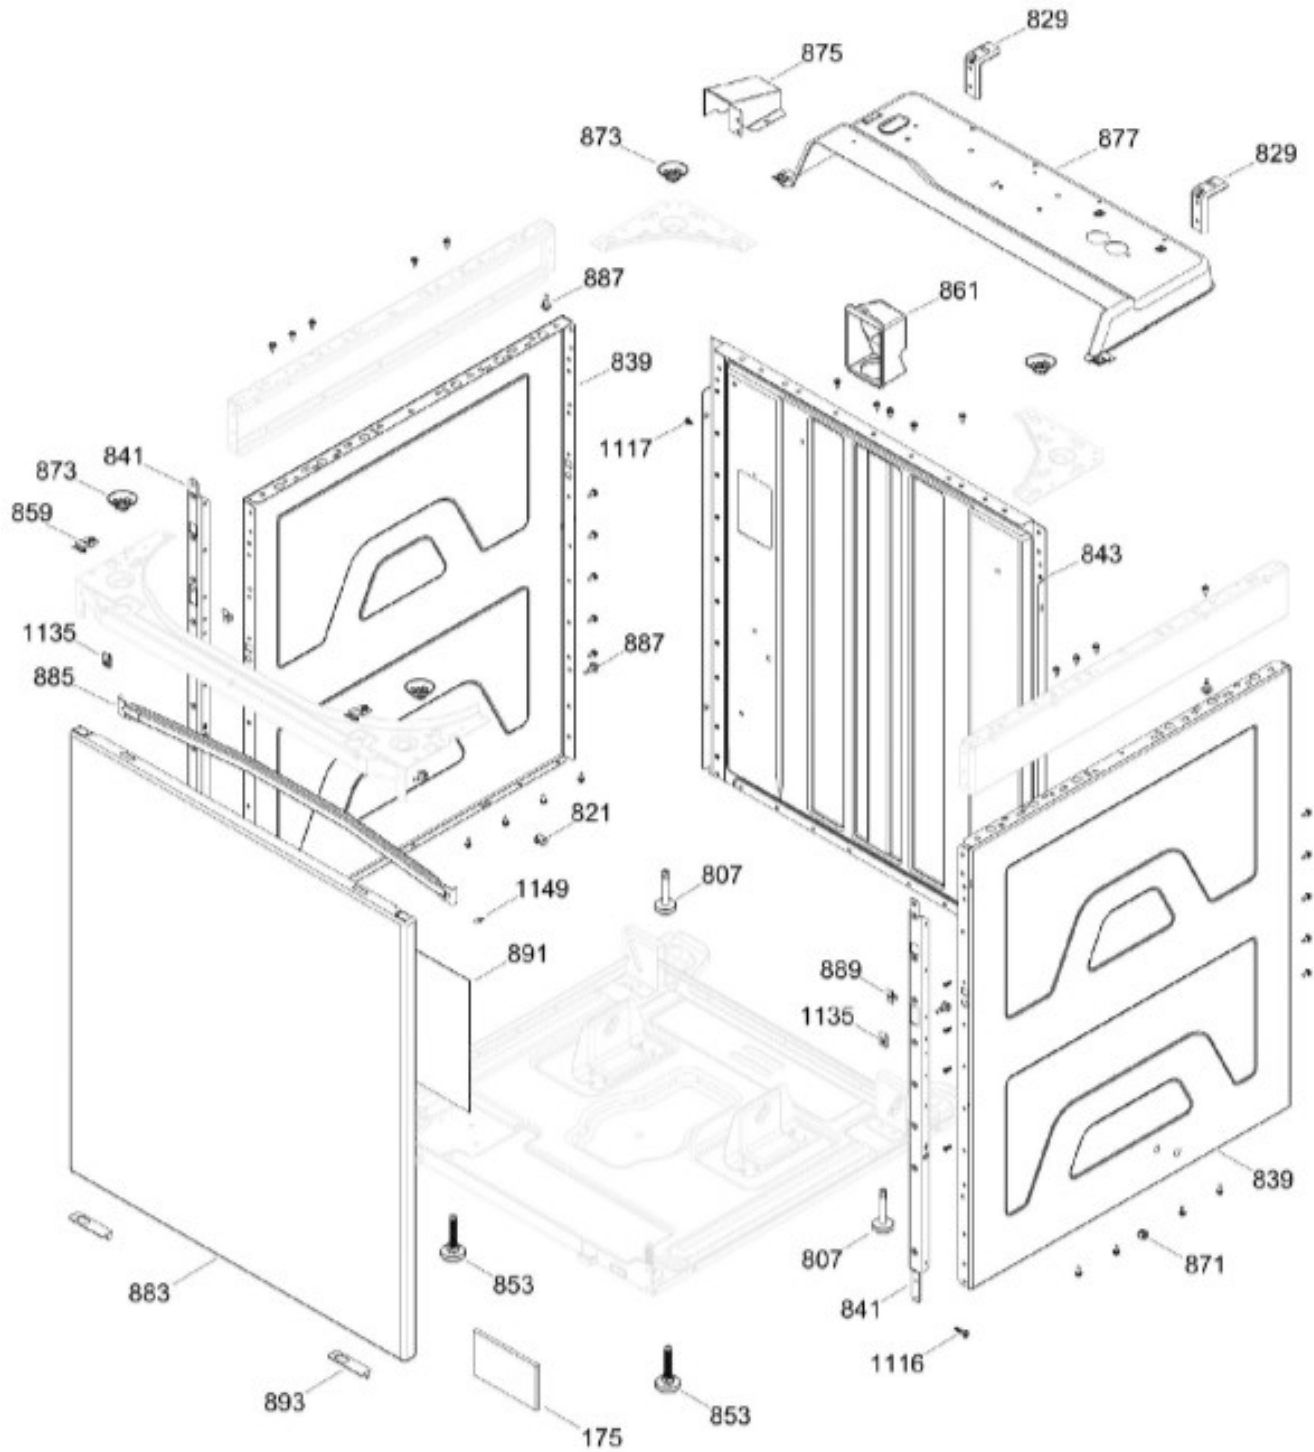

Distribuidor Autorizado

SurteRápido.com

Venta de Refacciones
Electrodomesticas

C.L. MCL1740GSBB01

GABINETE LAV / WASHER CABINET

MCL1740GSBB01
MCL1740PSBB01