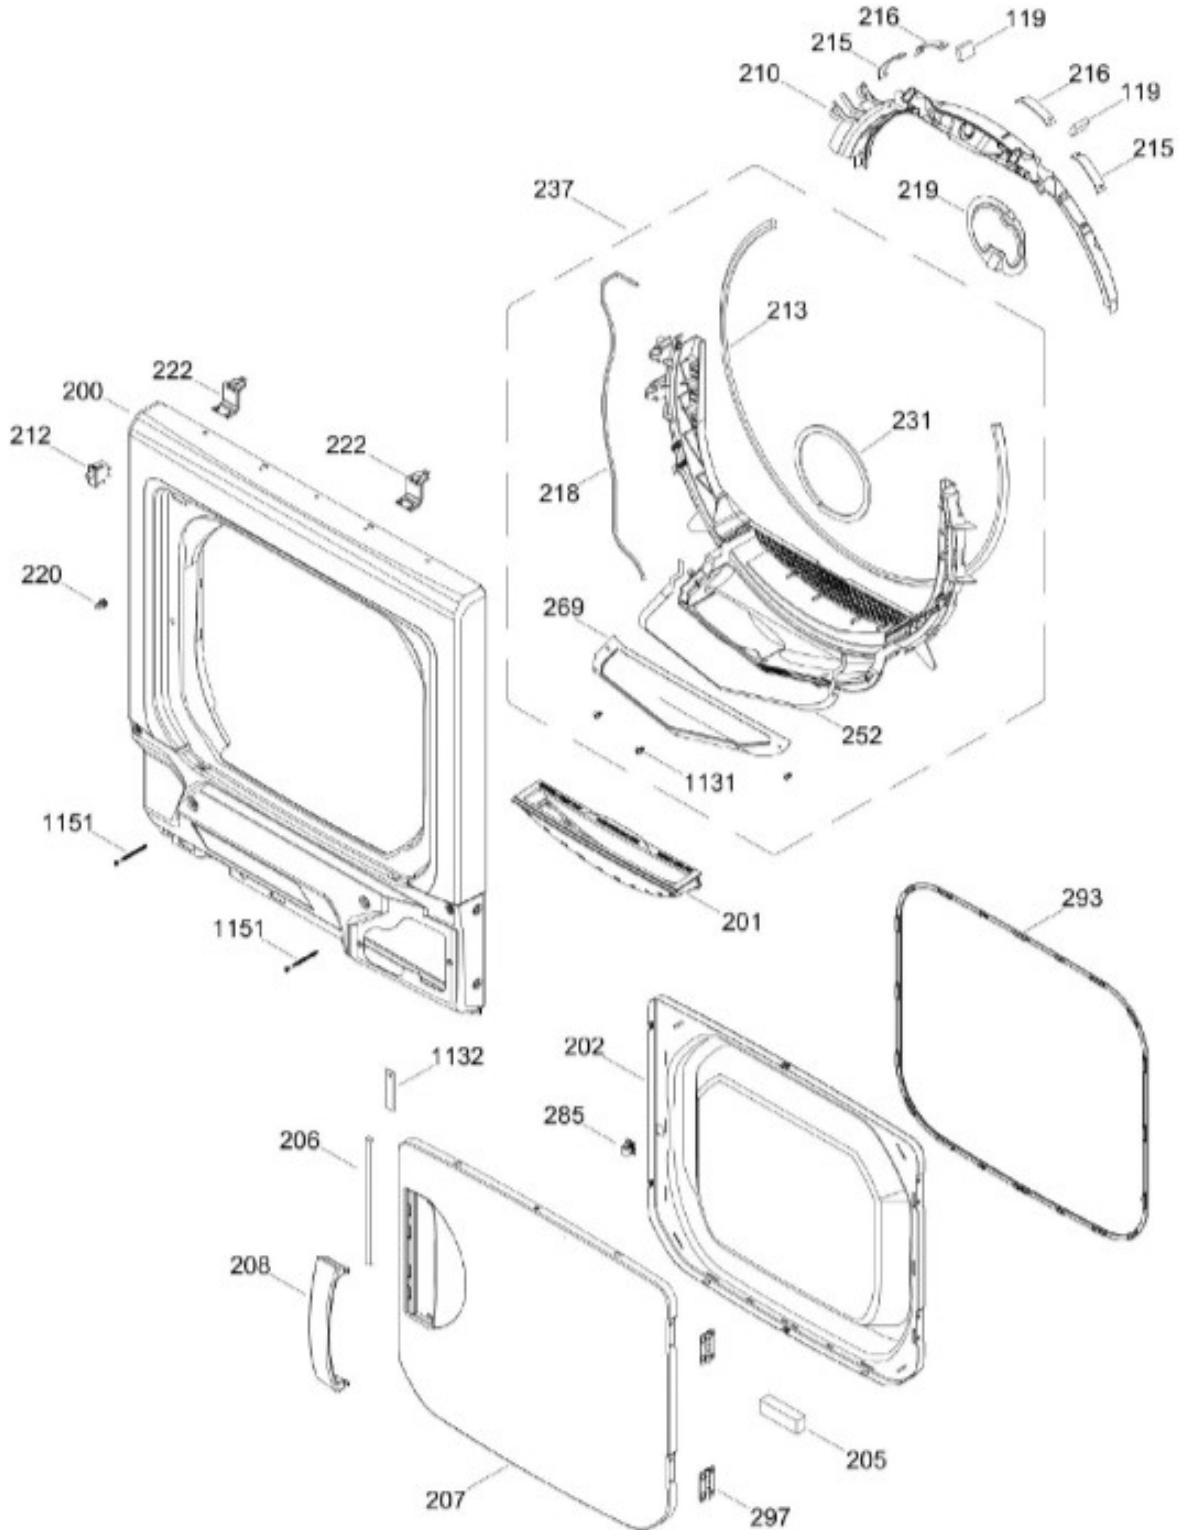

Distribuidor Autorizado

SurteRápido.com

Venta de Refacciones
Electrodomesticas

C.L. MCL1740GSBB01

TAPA Y CONTROLES / LID AND CONTROLS

MCL1740GSBB01
MCL1740PSBB01

Distribuidor Autorizado

SurteRápido.com

Venta de Refacciones
Electrodomesticas

C.L. MCL1740GSBB01

PUERTA SECADORA / DOOR DRYER

MCL1740GSBB01
MCL1740PSBB01

Distribuidor Autorizado

SurteRápido.com

Venta de Refacciones
Electrodomesticas

C.L. MCL1740GSBB01

SurteRápido.com

Venta de Refacciones
Electrodomesticas

C.L. MCL1740GSBB01

TINA LAVADORA / TUB WASHER

MCL1740GSBB01
MCL1740PSBB01

Distribuidor Autorizado

SurteRápido.com

Venta de Refacciones
Electrodomesticas