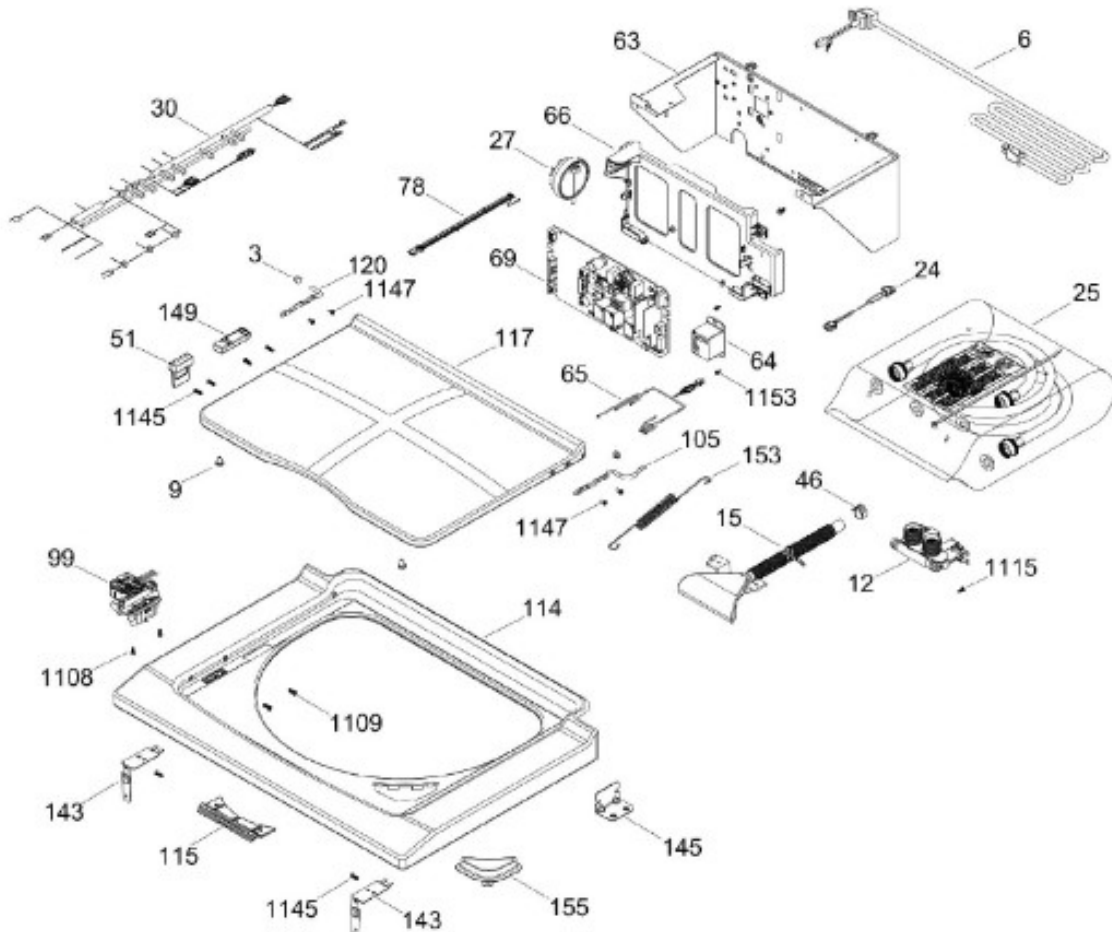

Distribuidor Autorizado

SurteRápido.com

Venta de Refacciones
Electrodomesticas

C.L. MCL1740GSBB01

TAPA Y CONTROLES / LID AND CONTROLS

MCL1740GSBB01
MCL1740PSBB01

Distribuidor Autorizado

SurteRápido.com

Venta de Refacciones
Electrodomesticas

C.L. MCL1740GSBB01

PUERTA SECADORA / DOOR DRYER

MCL1740GSBB01
MCL1740PSBB01

Distribuidor Autorizado

SurteRápido.com

Venta de Refacciones
Electrodomesticas

C.L. MCL1740GSBB01

SurteRápido.com

Venta de Refacciones
Electrodomesticas

C.L. MCL1740GSBB01

TINA LAVADORA / TUB WASHER

MCL1740GSBB01
MCL1740PSBB01

Distribuidor Autorizado

SurteRápido.com

Venta de Refacciones
Electrodomesticas