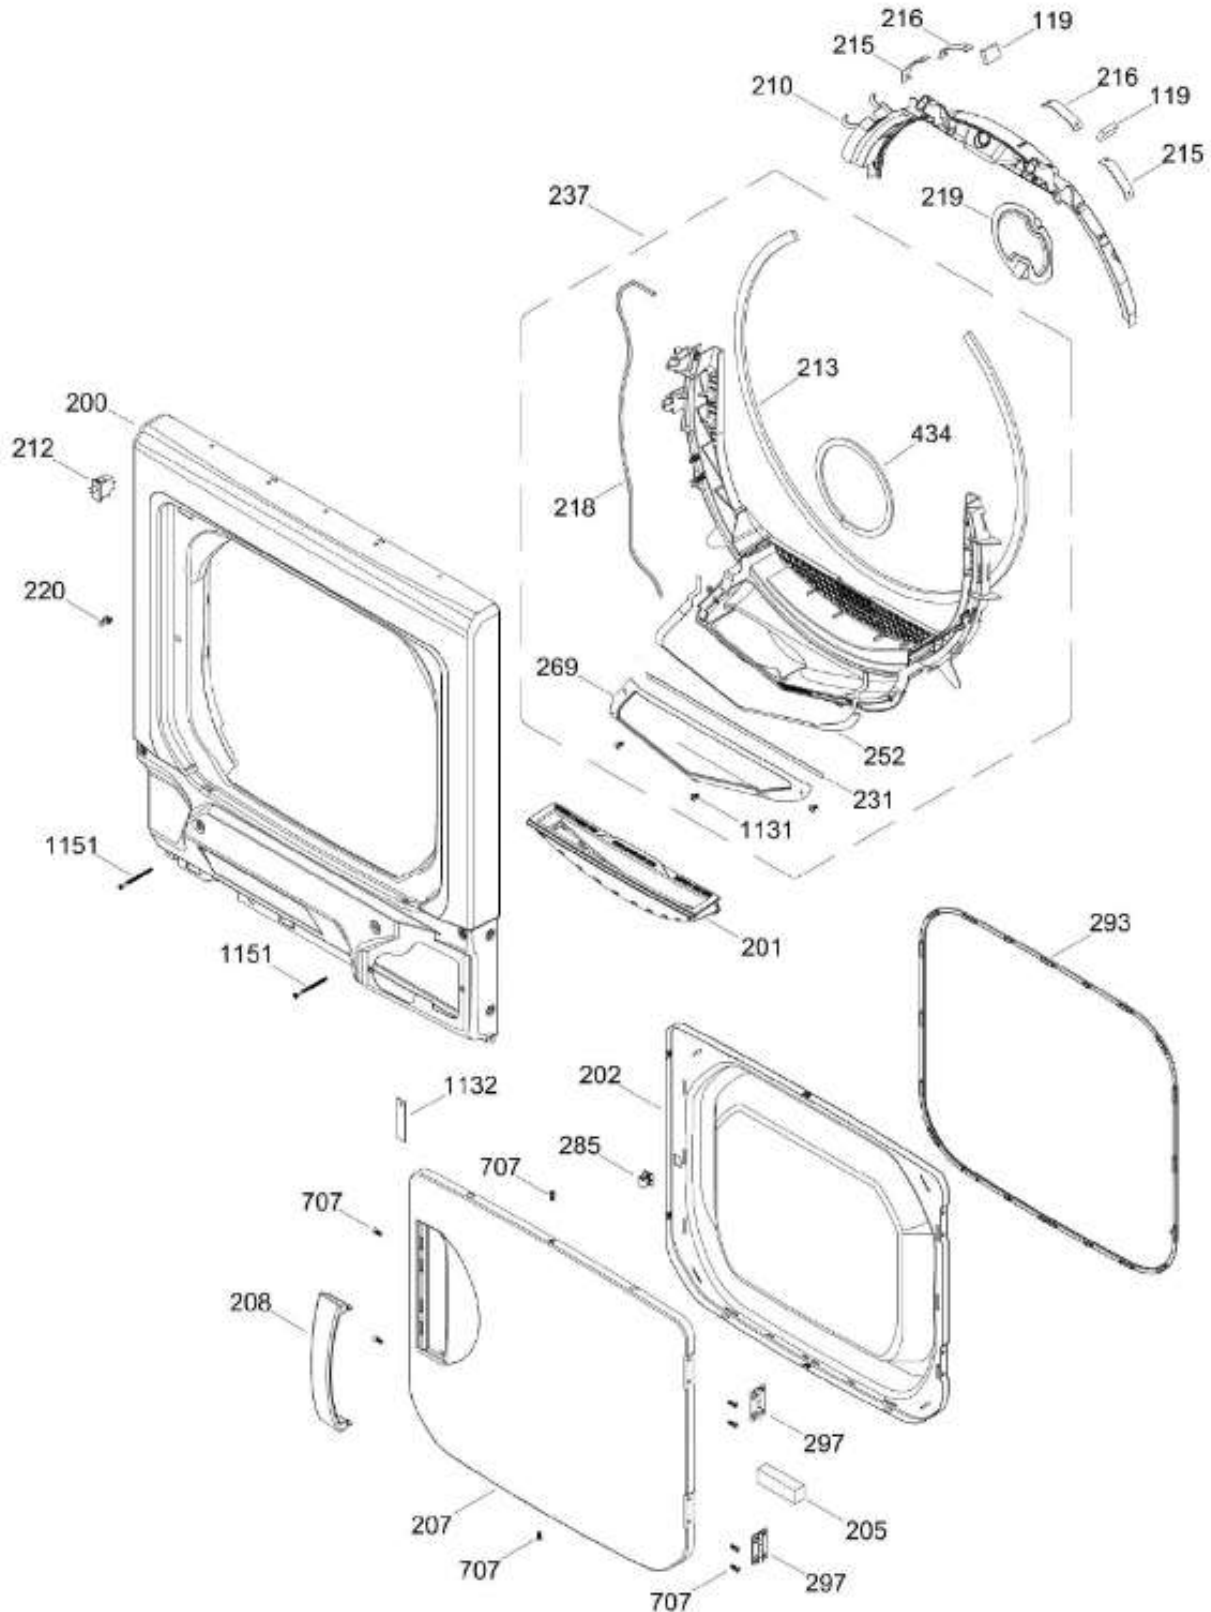

Distribuidor Autorizado

SurteRápido.com

Venta de Refacciones
Electrodomesticas

C.L. MCL1740GSBB03

TAPA Y CONTROLES / LID AND CONTROLS

MCL1740GSBB03

Distribuidor Autorizado

SurteRápido.com

Venta de Refacciones
Electrodomesticas

C.L. MCL1740GSBB03

PUERTA SECADORA / DOOR DRYER

MCL1740GSBB03

Distribuidor Autorizado

SurteRápido.com

Venta de Refacciones
Electrodomesticas

C.L. MCL1740GSBB03

SurteRápido.com

Venta de Refacciones
Electrodomesticas

C.L. MCL1740GSBB03

TINA LAVADORA / TUB WASHER

MCL1740GSBB03

Distribuidor Autorizado

SurteRápido.com

Venta de Refacciones
Electrodomesticas