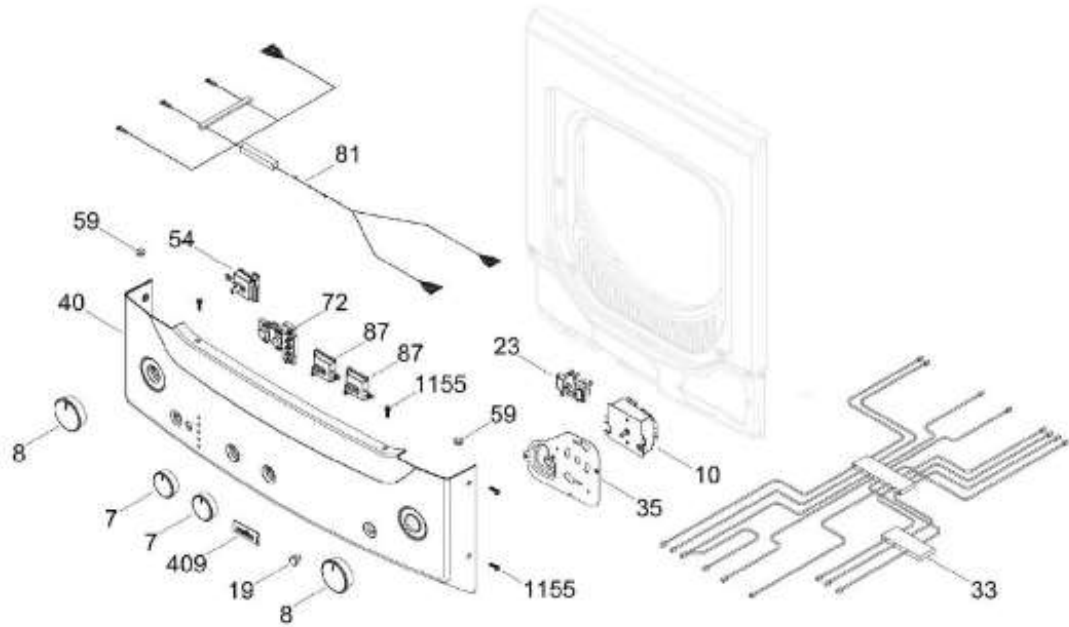

Distribuidor Autorizado

SurteRápido.com

Venta de Refacciones
Electrodomesticas

C.L. MCL1740GSBB03

TAPA Y CONTROLES / LID AND CONTROLS

MCL1740GSBB03

Distribuidor Autorizado

SurteRápido.com

Venta de Refacciones
Electrodomesticas

C.L. MCL1740GSBB03

PUERTA SECADORA / DOOR DRYER

MCL1740GSBB03

Distribuidor Autorizado

SurteRápido.com

Venta de Refacciones
Electrodomesticas

C.L. MCL1740GSBB03