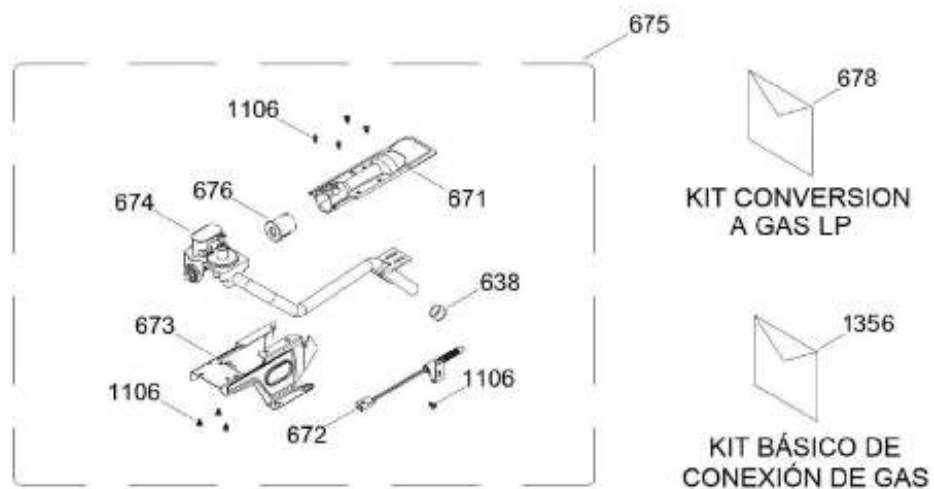

Distribuidor Autorizado

SurteRápido.com

Venta de Refacciones
Electrodomesticas

C.L. MCL1740GSBB03

SISTEMA DE TRANSMISION SEC / BLOWER & DRIVE ASSEMBLY DRYER

MCL1740GSBB03