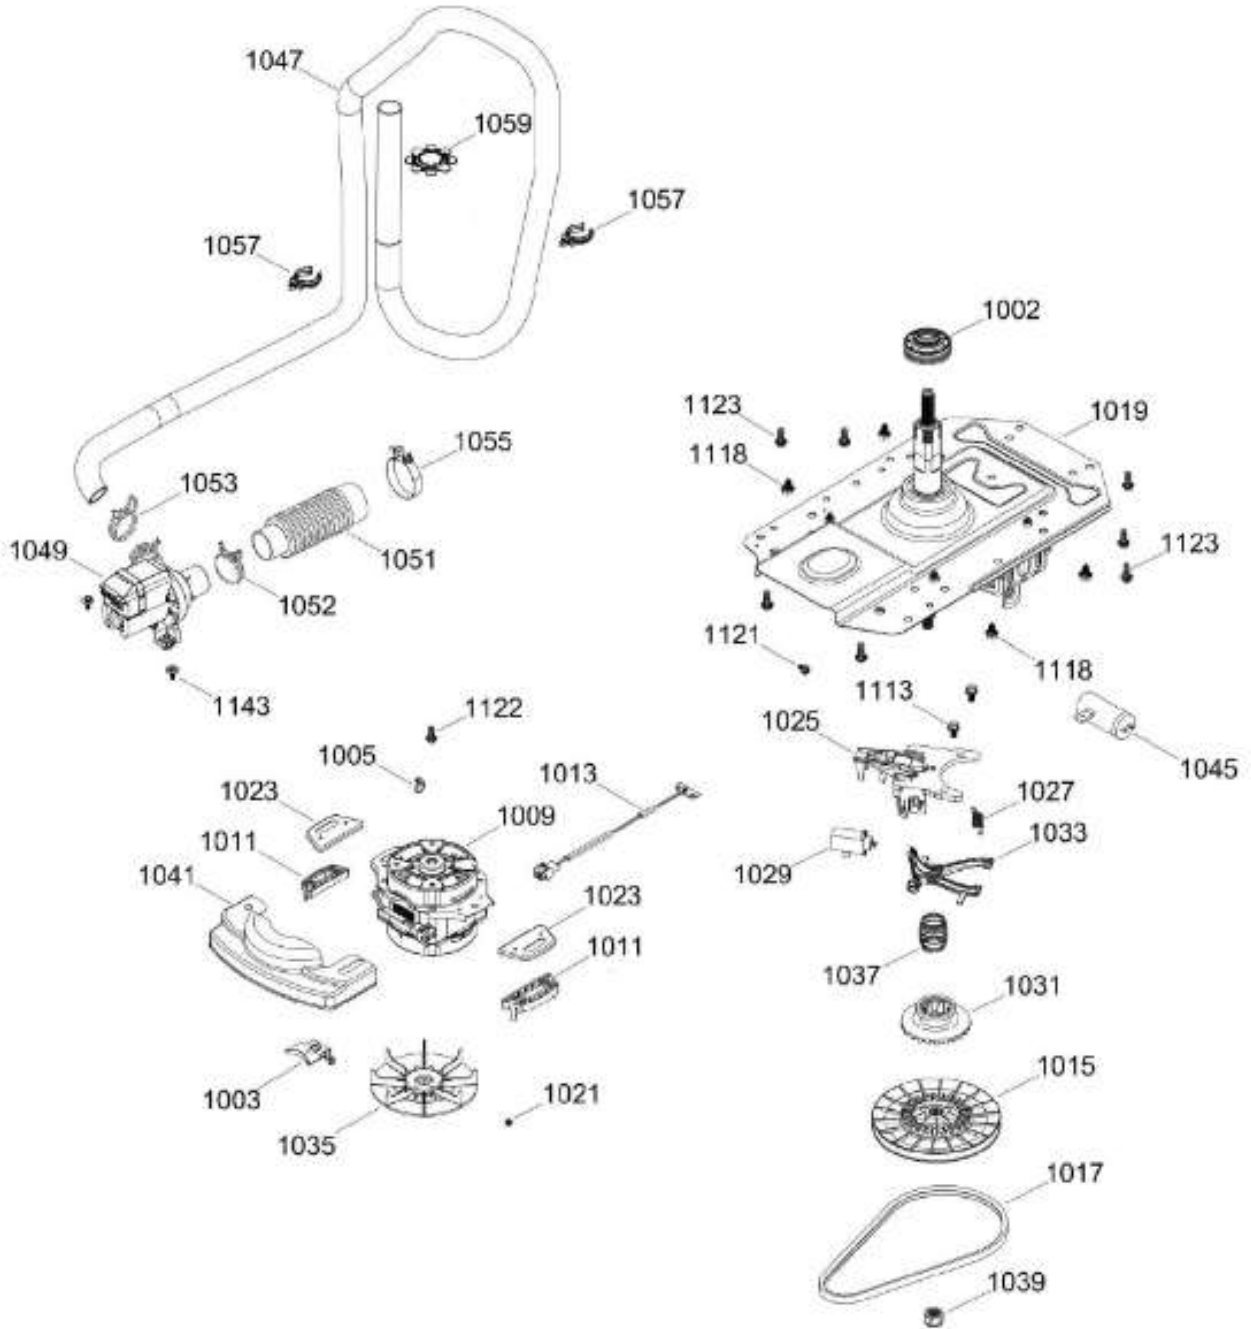

SurteRápido.com

Venta de Refacciones
Electrodomesticas

C.L. MCL1740GSBB03

TINA LAVADORA / TUB WASHER

MCL1740GSBB03

Distribuidor Autorizado

SurteRápido.com

Venta de Refacciones
Electrodomesticas

C.L. MCL1740GSBB03

SISTEMA MOTRIZ LAV / DRIVE COMPONENTS WASHER

MCL1740GSBB03

Guía	Refacción	Descripción
3	WW03A00011	BUJE BISAGRA
6	WW03F00029	CORDON TOMACORRIENTE
7	WW03L00245	PERILLA ROTATORIA BLANCA ARO C
8	WW02L00120	ENS. PERILLA CONTROL
9	WW03A00059	TOPE TAPA
10	WW03F00064	RELOJ
12	WW01F01157	VALVULA CW 47C
15	WW01F01167	ENTRADA DE AGUA ENS
19	WW02L00036	BOTON INICIO ENS.
23	WW02L00024	INTERRUPTOR ARRANQUE
24	WW02F00023	ARNES EXTENS.ION ENS.
25	WW02L00026	MANGUERAS
27	WW01F00251	PRESOSTATO
30	WW01F01168	ARNES PRINCIPAL LAV ENS
33	WW03F00012	ENS. ARNES UI
35	WW03A00054	SOPORTE CONTROLES
35	WW03A00255	SOPORTE CONTROLES
40	WW03L00030	PANEL CONTROL
46	WW01A00113	ABRAZADERA MANGUERA
51	WW03F00001	ACTUADOR
54	WW03F00047	SELECTOR PROGRAMA
59	WW03L00255	TAPON PANEL SUPERIOR
63	WW01L01168	PROTECTOR TARJETA
64	WW02F00019	RELEVADOR
65	WW02F00024	ARNES EXT PRINCIPAL
66	WW03A00056	SOPORTE TARJETA
69	WW03F00506	TARJETA DE CONTROL
72	WW01F01504	BOTON SELECTOR
78	WW01F00166	ARNES PRESOSTATO
81	WW03F00011	ARNES SELECTOR
87	WW01F00338	SELECTOR 5 PROGRAMAS
99	WW02A00022	BLOCAPUERTA
105	WW03L00006	BISAGRA CUBIERTA
114	WW03L00015	CUBIERTA LAVADORA
115	WW03A00009	BRACKET