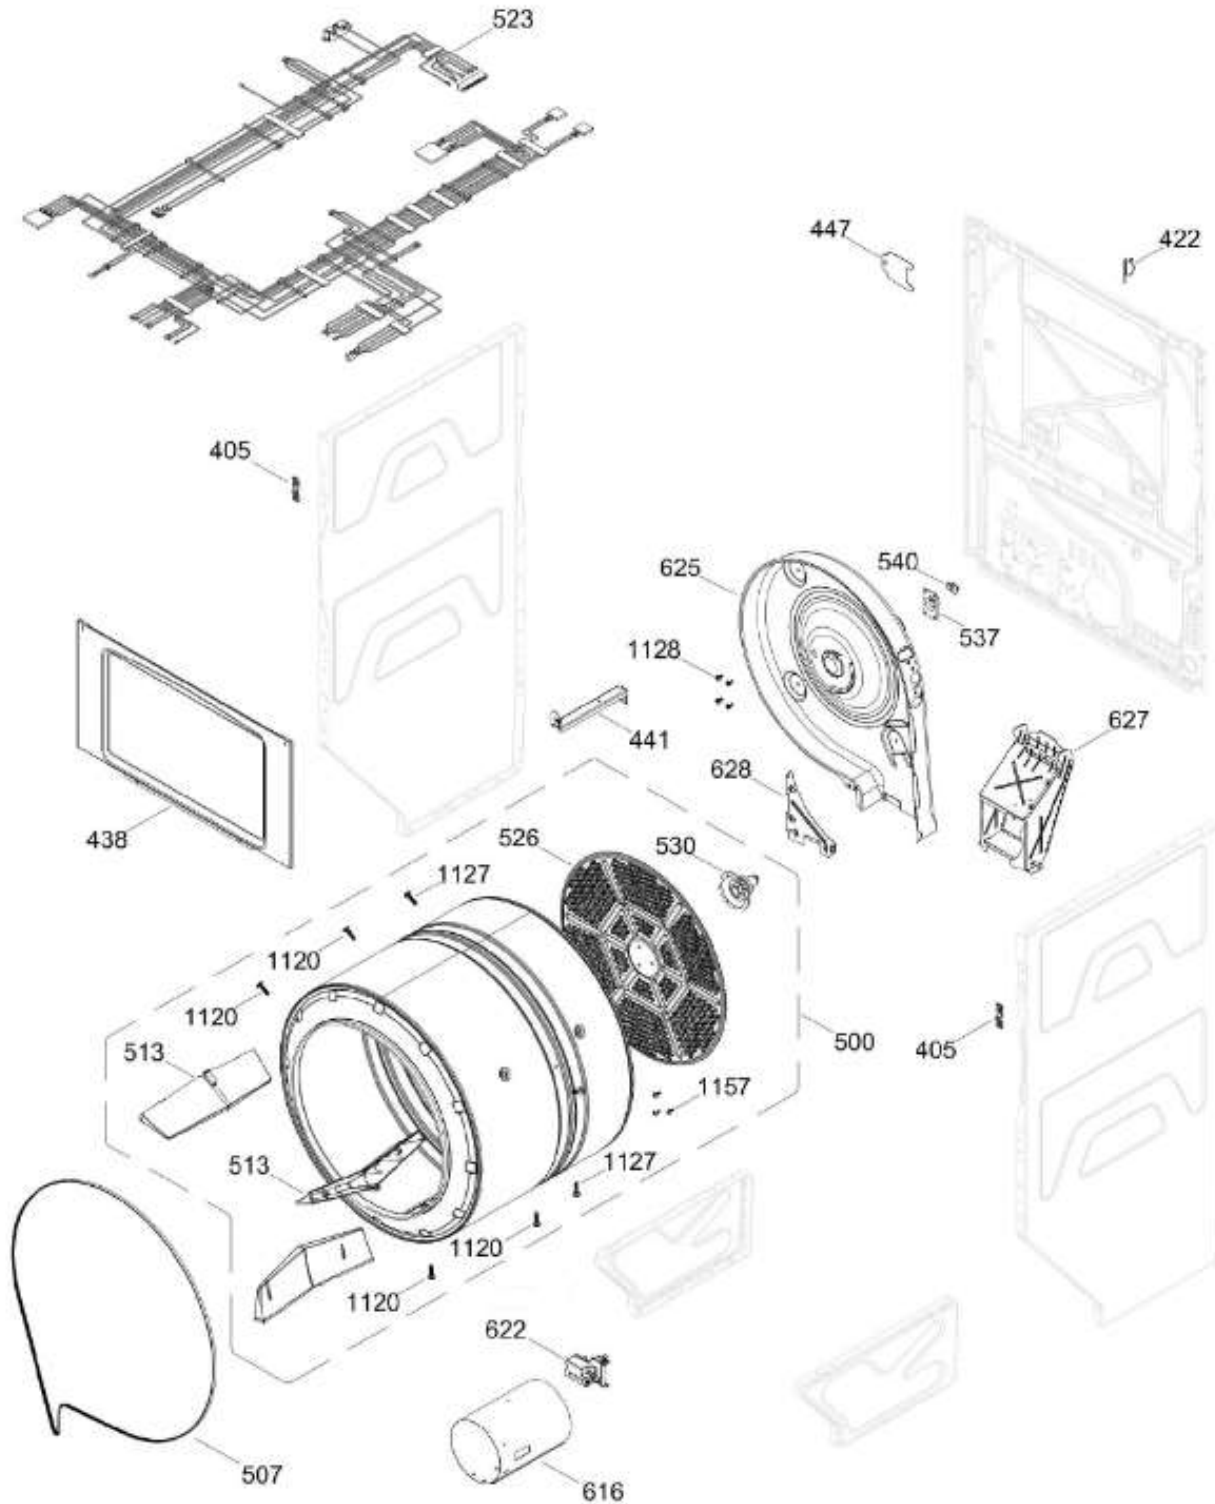

Venta de Refacciones
Electrodomesticas

C.L. MCL1740GSBB03

PUERTA SECADORA / DOOR DRYER

MCL1740GSBB03

Distribuidor Autorizado

SurteRápido.com

Venta de Refacciones
Electrodomesticas

C.L. MCL1740GSBB03

GABINETE Y TAMBOR SECADORA /CABINET & DRUM DRYER

MCL1740GSBB03

Distribuidor Autorizado

SurteRápido.com

Venta de Refacciones
Electrodomesticas

C.L. MCL1740GSBB03

SISTEMA DE TRANSMISION SEC / BLOWER & DRIVE ASSEMBLY DRYER

SurteRápido.com

Venta de Refacciones
Electrodomesticas

C.L. MCL1740GSBB03

TINA LAVADORA / TUB WASHER

MCL1740GSBB03

Distribuidor Autorizado

SurteRápido.com

Venta de Refacciones
Electrodomesticas