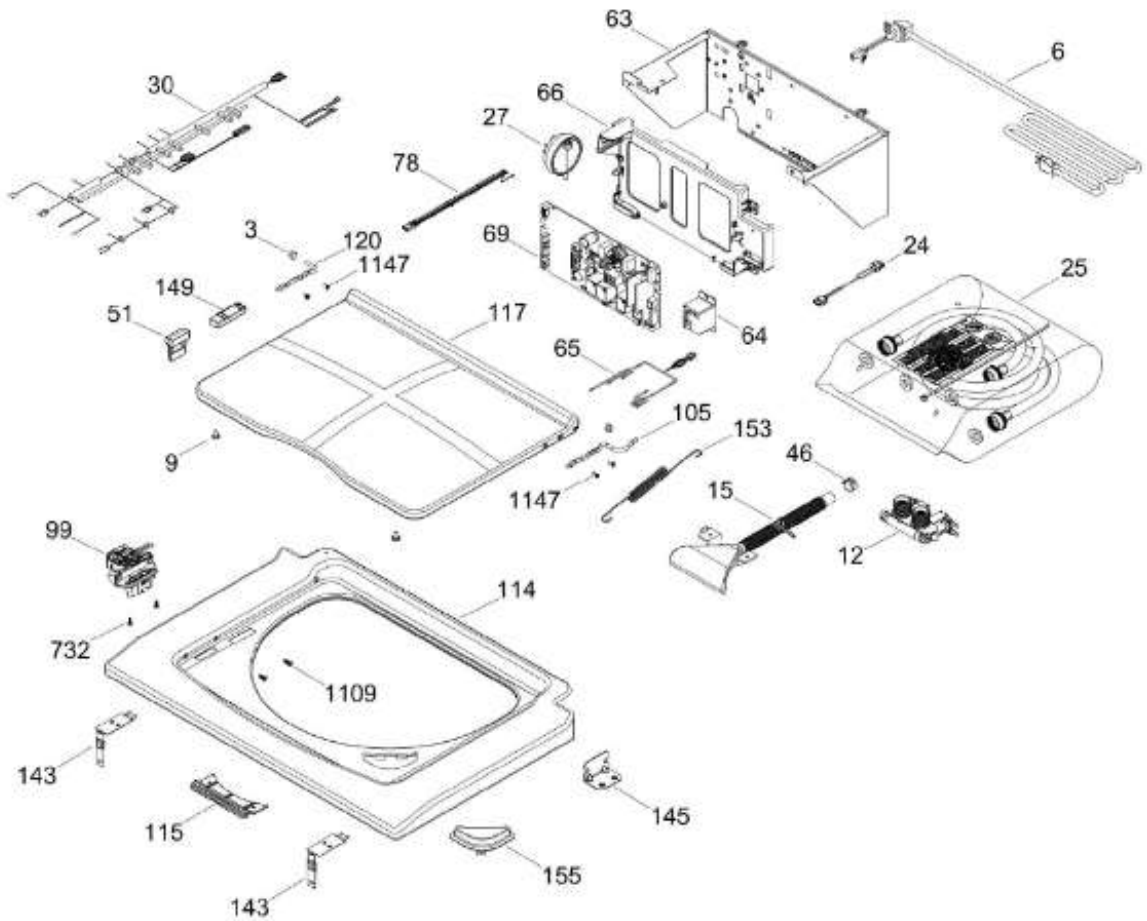

Distribuidor Autorizado

SurteRápido.com

Venta de Refacciones
Electrodomesticas

C.L. MCL1740GSBB03

TAPA Y CONTROLES / LID AND CONTROLS

MCL1740GSBB03

Distribuidor Autorizado

SurteRápido.com

Venta de Refacciones
Electrodomesticas

C.L. MCL1740GSBB03

PUERTA SECADORA / DOOR DRYER

MCL1740GSBB03

Distribuidor Autorizado

SurteRápido.com

Venta de Refacciones
Electrodomesticas

C.L. MCL1740GSBB03