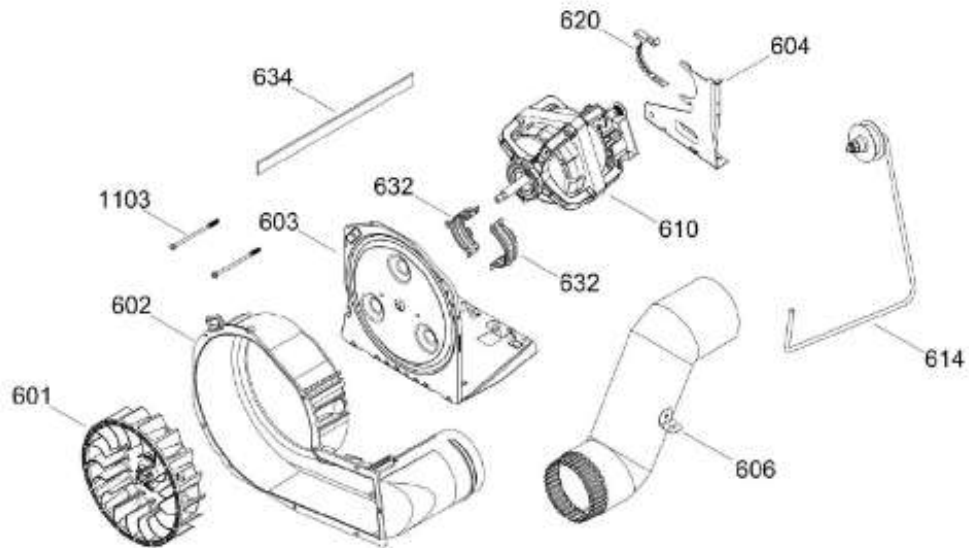

Distribuidor Autorizado

SurteRápido.com

Venta de Refacciones
Electrodomesticas

C.L. MCL1740GSBB03

SISTEMA DE TRANSMISION SEC / BLOWER & DRIVE ASSEMBLY DRYER

MCL1740GSBB03