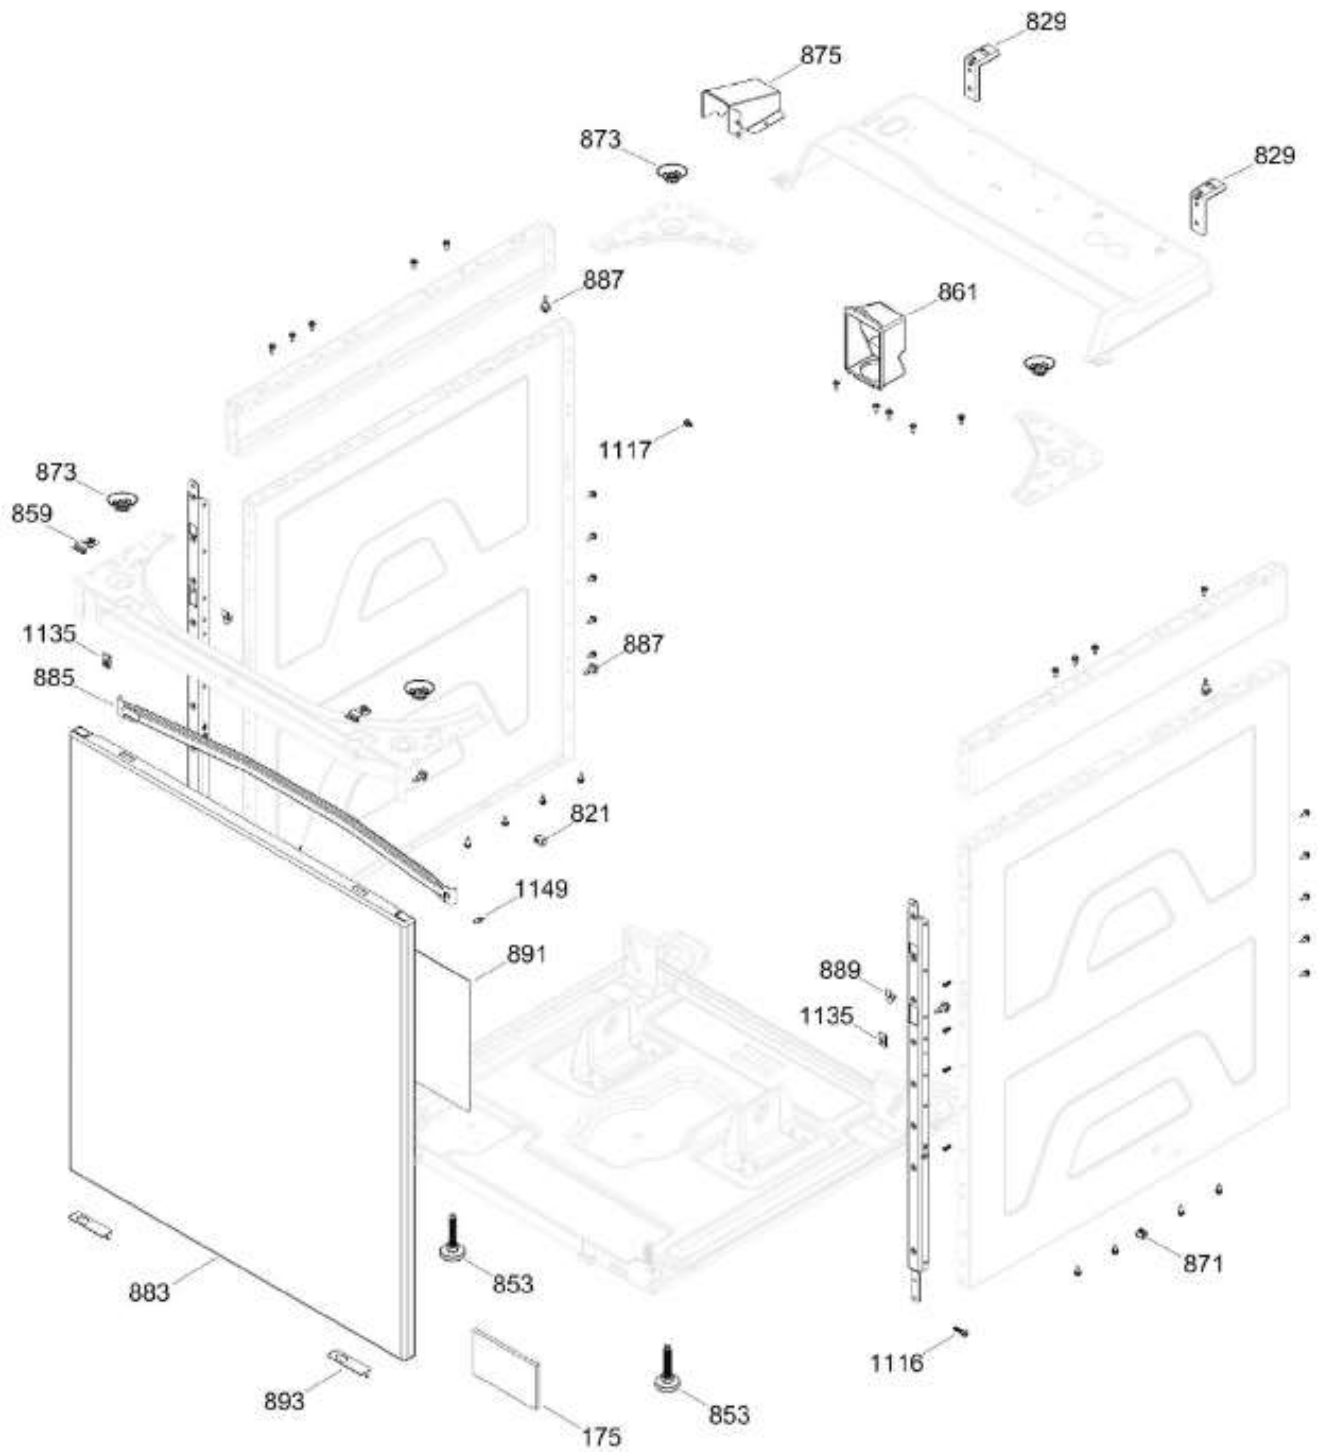

Distribuidor Autorizado

SurteRápido.com

Venta de Refacciones
Electrodomesticas

C.L. MCL1740GSBB03

GABINETE LAV / WASHER CABINET

MCL1740GSBB03