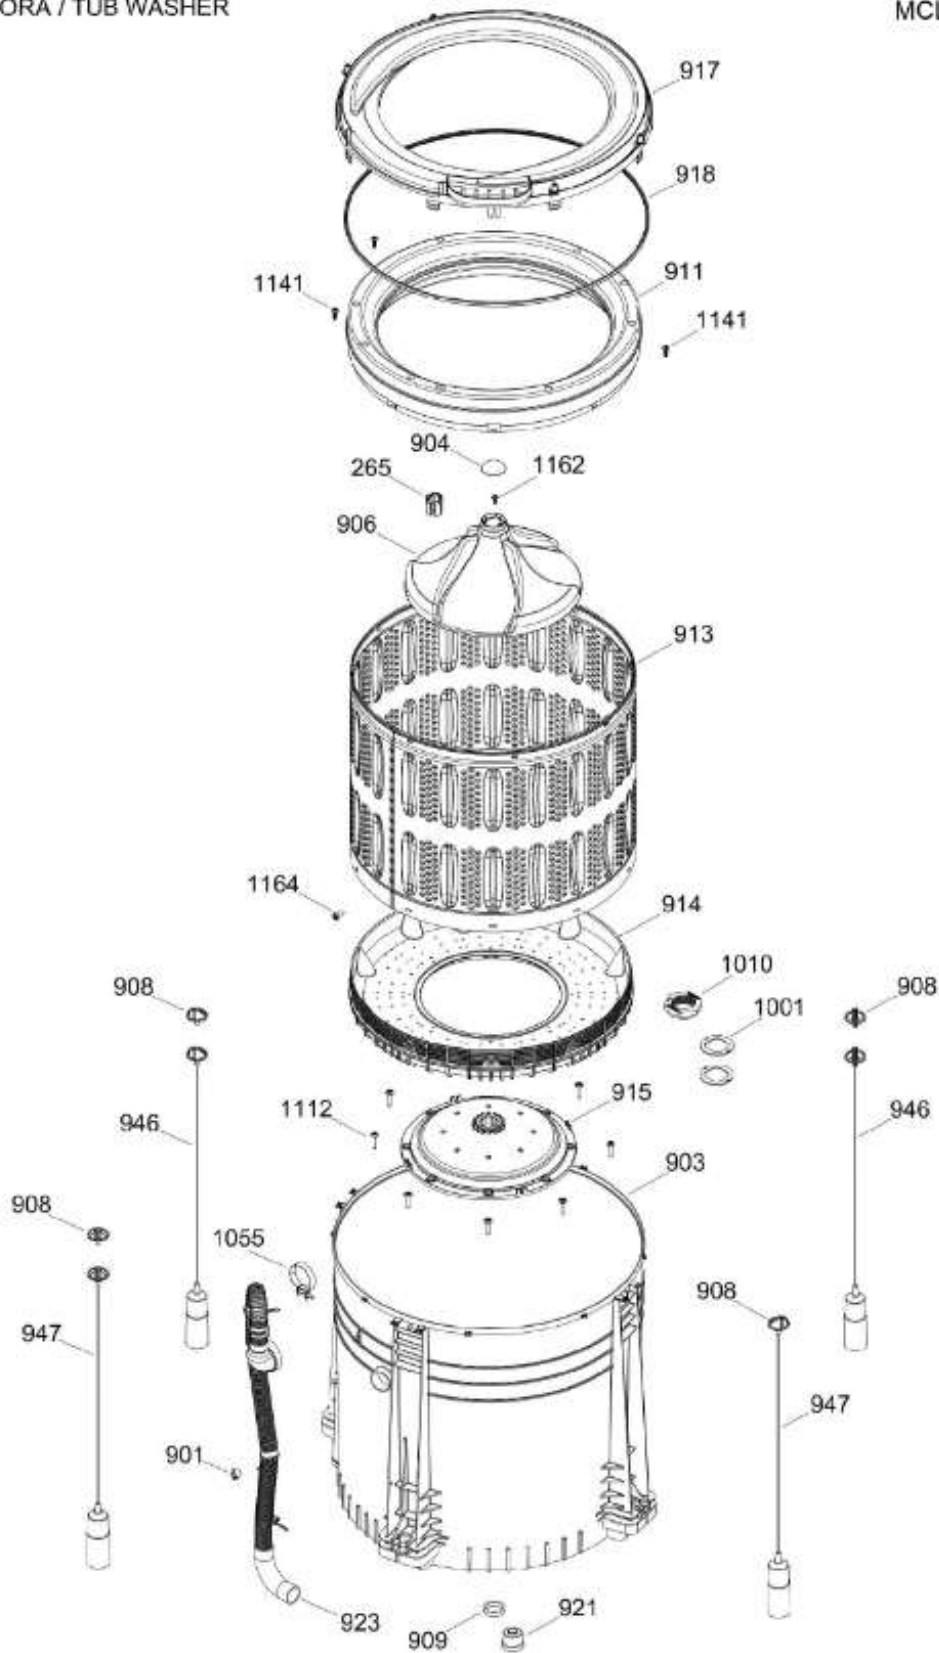

SurteRápido.com

Venta de Refacciones
Electrodomesticas

C.L. MCL1740GSBB03

TINA LAVADORA / TUB WASHER

MCL1740GSBB03

Distribuidor Autorizado

SurteRápido.com

Venta de Refacciones
Electrodomesticas

C.L. MCL1740GSBB03

SISTEMA MOTRIZ LAV / DRIVE COMPONENTS WASHER

MCL1740GSBB03

Guía	Refacción	Descripción
3	WW03A00011	BUJE BISAGRA
6	WW03F00029	CORDON TOMACORRIENTE
7	WW03L00245	PERILLA ROTATORIA BLANCA ARO C
8	WW02L00120	ENS. PERILLA CONTROL
9	WW03A00059	TOPE TAPA
10	WW03F00064	RELOJ
12	WW01F01157	VALVULA CW 47C
15	WW01F01167	ENTRADA DE AGUA ENS
19	WW02L00036	BOTON INICIO ENS.
23	WW02L00024	INTERRUPTOR ARRANQUE
24	WW02F00023	ARNES EXTENS.ION ENS.
25	WW02L00026	MANGUERAS
27	WW01F00251	PRESOSTATO
30	WW01F01168	ARNES PRINCIPAL LAV ENS
33	WW03F00012	ENS. ARNES UI
35	WW03A00054	SOPORTE CONTROLES
35	WW03A00255	SOPORTE CONTROLES
40	WW03L00030	PANEL CONTROL
46	WW01A00113	ABRAZADERA MANGUERA
51	WW03F00001	ACTUADOR
54	WW03F00047	SELECTOR PROGRAMA
59	WW03L00255	TAPON PANEL SUPERIOR
63	WW01L01168	PROTECTOR TARJETA
64	WW02F00019	RELEVADOR
65	WW02F00024	ARNES EXT PRINCIPAL
66	WW03A00056	SOPORTE TARJETA
69	WW03F00506	TARJETA DE CONTROL
72	WW01F01504	BOTON SELECTOR
78	WW01F00166	ARNES PRESOSTATO
81	WW03F00011	ARNES SELECTOR
87	WW01F00338	SELECTOR 5 PROGRAMAS
99	WW02A00022	BLOCAPUERTA
105	WW03L00006	BISAGRA CUBIERTA
114	WW03L00015	CUBIERTA LAVADORA
115	WW03A00009	BRACKET