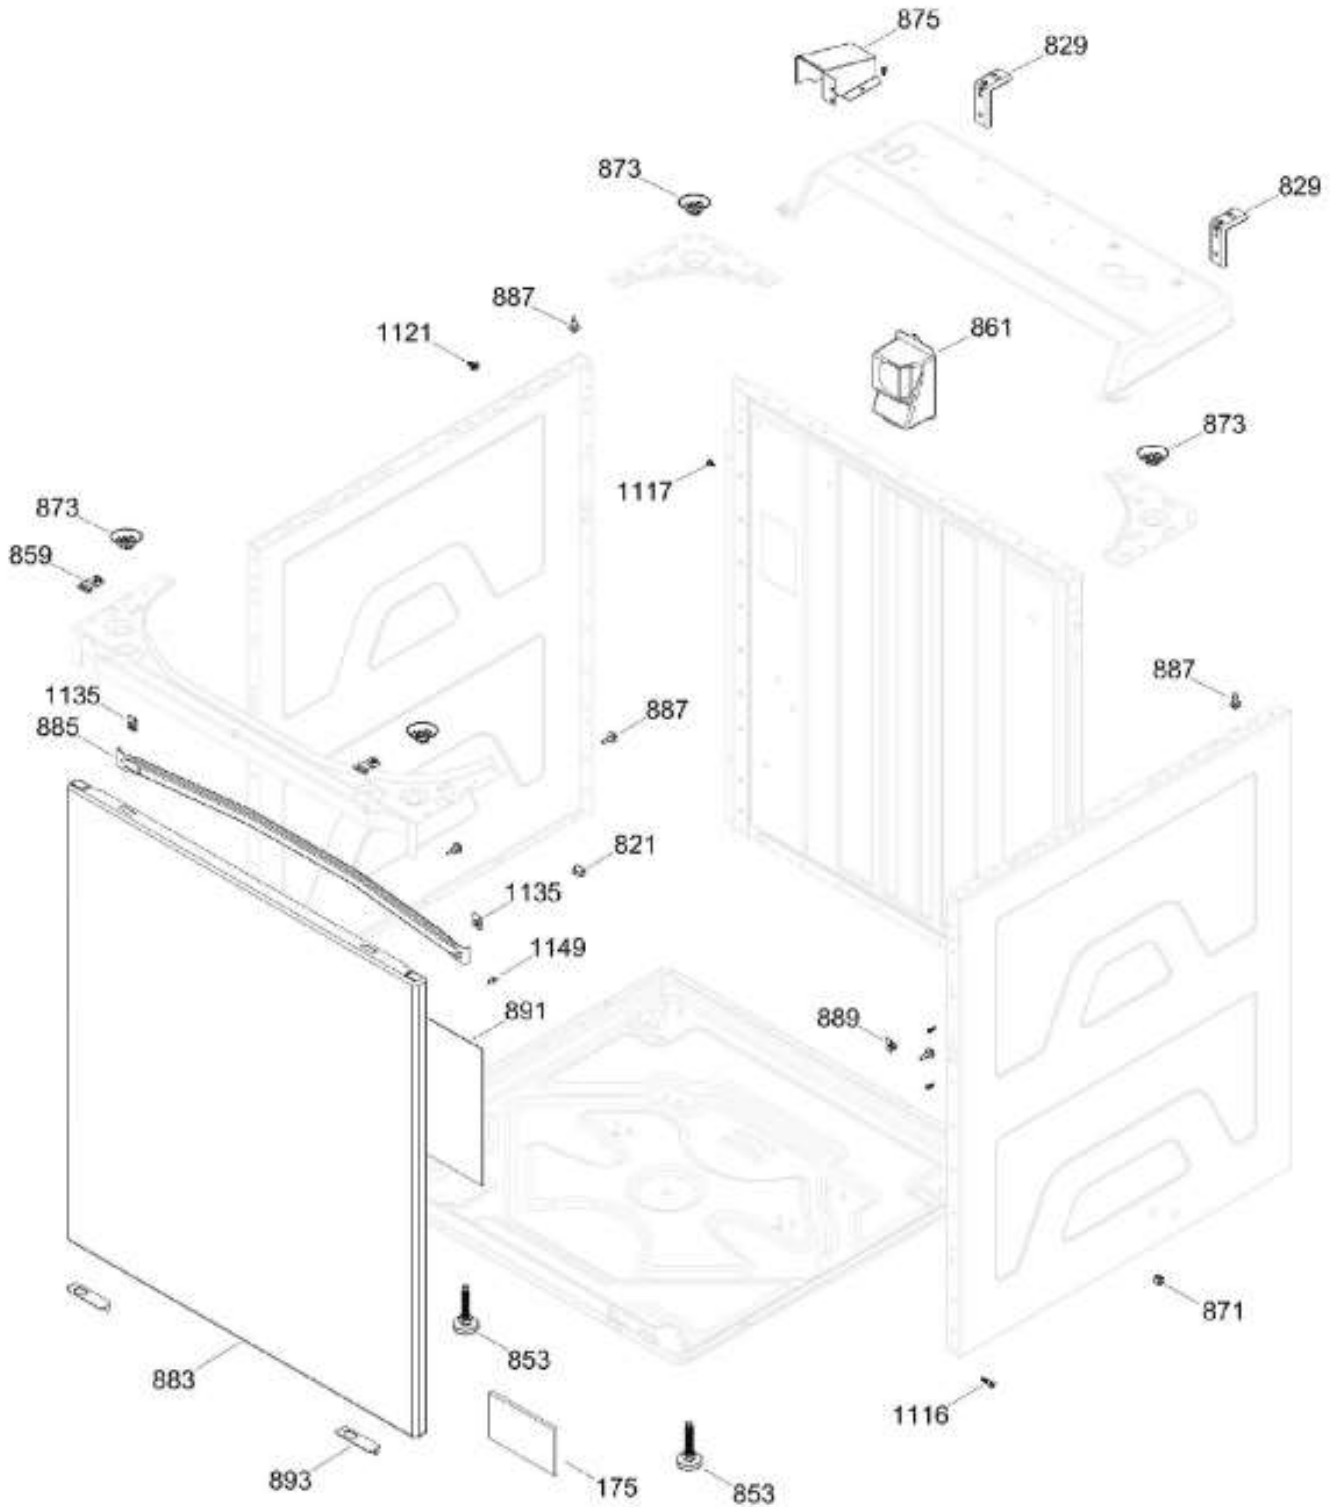

Distribuidor Autorizado

SurteRápido.com

Venta de Refacciones
Electrodomesticas

C.L. MCL1740GSBB10

GABINETE LAV / WASHER CABINET

MCL1740PSBB10