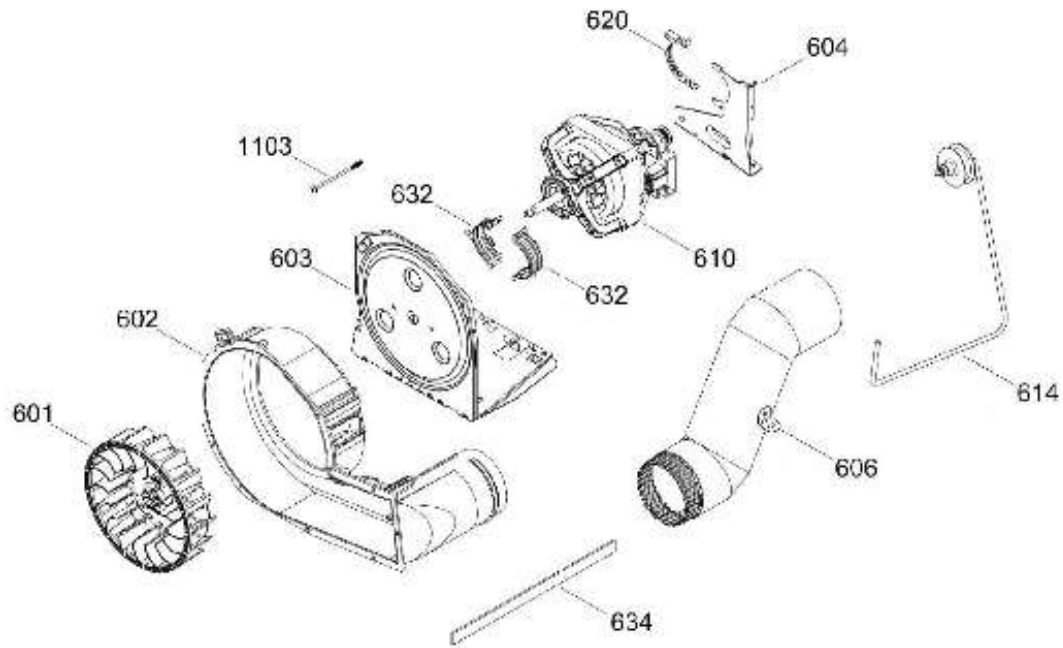

# C.L. MCL1740GSBB10

SISTEMA DE TRANSMISION SEC / BLOWER & DRIVE ASSEMBLY DRYER

MCL1740PSBB10

Distribuidor Autorizado

SurteRápido.com

Venta de Refacciones  
Electrodomesticas

C.L. MCL1740GSBB10

GABINETE LAV / WASHER CABINET

# C.L. MCL1740GSBB10

TINA LAVADORA / TUB WASHER

MCL1740PSBB10

Distribuidor Autorizado

SurteRápido.com

Venta de Refacciones  
Electrodomesticas

# C.L. MCL1740GSBB10

SISTEMA MOTRIZ LAV / DRIVE COMPONENTS WASHER

MCL1740PSBB10

Guía	Refacción	Descripción
3	WW03A00011	BUJE BISAGRA
6	WW03F00029	CORDON TOMACORRIENTE
7	WW03L00245	PERILLA ROTATORIA BLANCA ARO C
8	WW02L00120	ENS. PERILLA CONTROL
9	WW03A00059	TOPE TAPA
10	WW03F00064	RELOJ
12	WW01F01157	VALVULA CW 47C
15	WW01F01167	ENTRADA DE AGUA ENS
19	WW02L00036	BOTON INICIO ENS.
23	WW02L00024	INTERRUPTOR ARRANQUE
24	WW02F00023	ARNES EXTENS.ION ENS.
25	WW02L00026	MANGUERAS
27	WW01F00251	PRESOSTATO
30	WW01F01168	ARNES PRINCIPAL LAV ENS
33	WW03F00012	ENS. ARNES UI
35	WW03A00054	SOPORTE CONTROLES
35	WW03A00255	SOPORTE CONTROLES
40	WW03L00030	PANEL CONTROL
46	WW01A00113	ABRAZADERA MANGUERA
51	WW03F00001	ACTUADOR
54	WW03F00047	SELECTOR PROGRAMA
59	WW03L00255	TAPON PANEL SUPERIOR
63	WW01L01168	PROTECTOR TARJETA
64	WW02F00019	RELEVADOR
65	WW02F00024	ARNES EXT PRINCIPAL
66	WW03A00056	SOPORTE TARJETA
69	WW03F00506	TARJETA DE CONTROL
72	WW01F01504	BOTON SELECTOR
78	WW01F00166	ARNES PRESOSTATO
81	WW03F00011	ARNES SELECTOR
87	WW01F00338	SELECTOR 5 PROGRAMAS
99	WW02A00022	BLOCAPUERTA
105	WW03L00006	BISAGRA CUBIERTA
114	WW03L00015	CUBIERTA LAVADORA
115	WW03A00009	BRACKET
115	WW03A00277	BRACKET
117	WW03L00048	TAPA LAVADORA