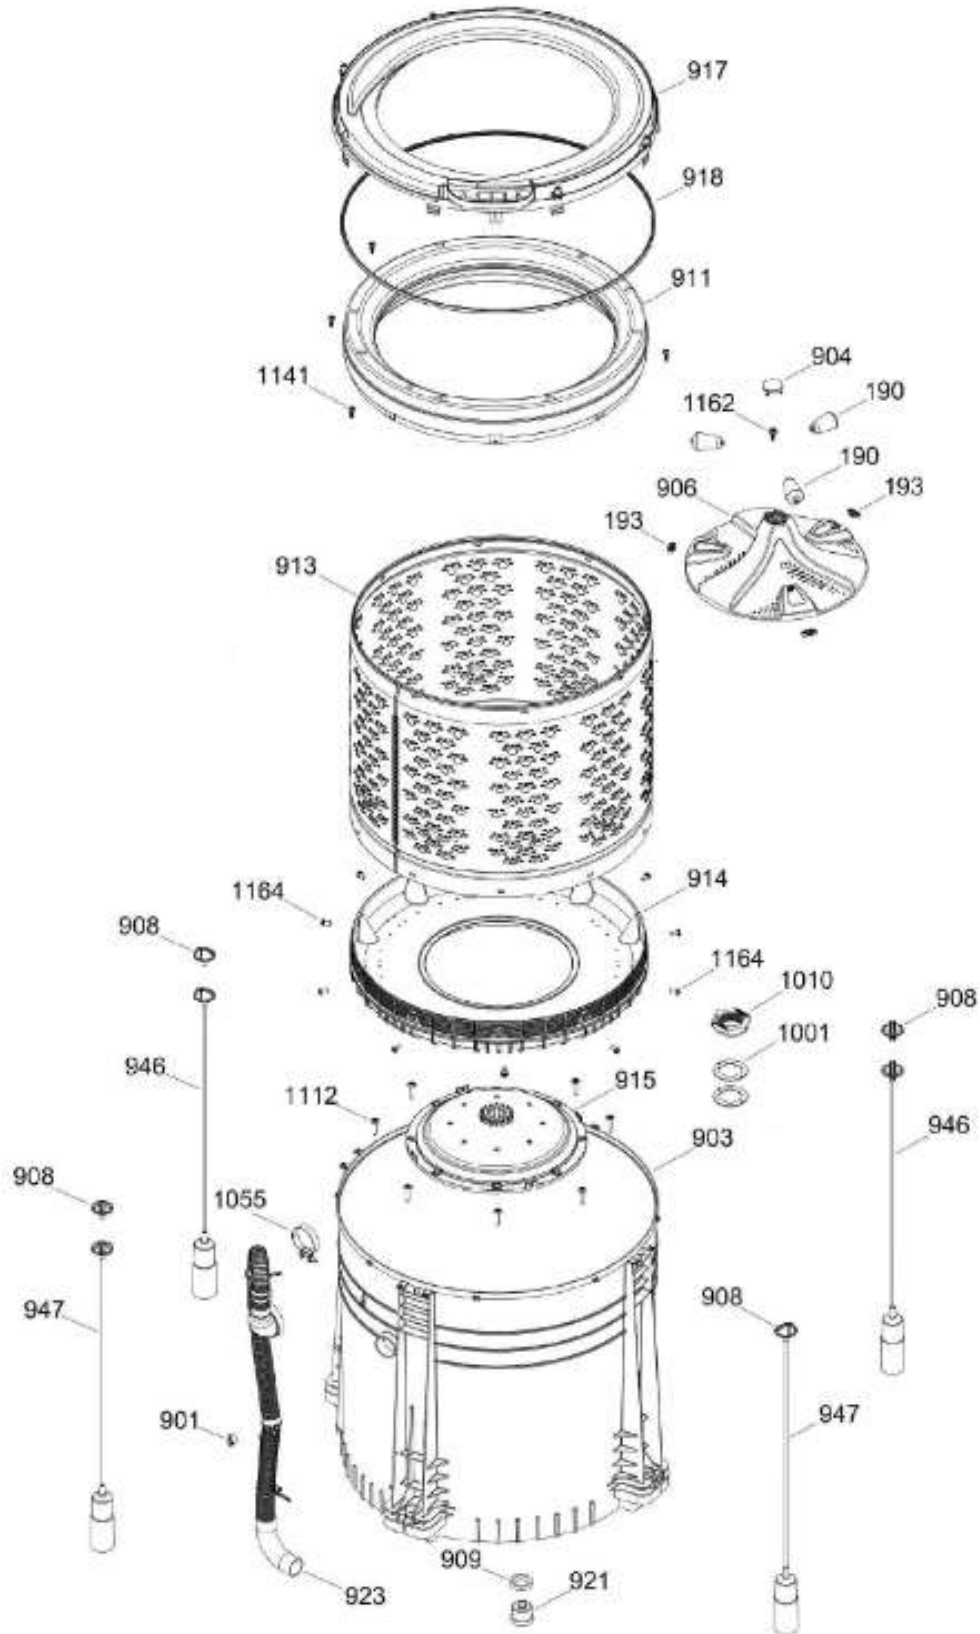

# C.L. MCL1740GSBB10

TINA LAVADORA / TUB WASHER

MCL1740PSBB10

Distribuidor Autorizado

SurteRápido.com

Venta de Refacciones  
Electrodomesticas

# C.L. MCL1740GSBB10

SISTEMA MOTRIZ LAV / DRIVE COMPONENTS WASHER

MCL1740PSBB10

Guía	Refacción	Descripción
3	WW03A00011	BUJE BISAGRA
6	WW03F00029	CORDON TOMACORRIENTE
7	WW03L00245	PERILLA ROTATORIA BLANCA ARO C
8	WW02L00120	ENS. PERILLA CONTROL
9	WW03A00059	TOPE TAPA
10	WW03F00064	RELOJ
12	WW01F01157	VALVULA CW 47C
15	WW01F01167	ENTRADA DE AGUA ENS
19	WW02L00036	BOTON INICIO ENS.
23	WW02L00024	INTERRUPTOR ARRANQUE
24	WW02F00023	ARNES EXTENS.ION ENS.
25	WW02L00026	MANGUERAS
27	WW01F00251	PRESOSTATO
30	WW01F01168	ARNES PRINCIPAL LAV ENS
33	WW03F00012	ENS. ARNES UI
35	WW03A00054	SOPORTE CONTROLES
35	WW03A00255	SOPORTE CONTROLES
40	WW03L00030	PANEL CONTROL
46	WW01A00113	ABRAZADERA MANGUERA
51	WW03F00001	ACTUADOR
54	WW03F00047	SELECTOR PROGRAMA
59	WW03L00255	TAPON PANEL SUPERIOR
63	WW01L01168	PROTECTOR TARJETA
64	WW02F00019	RELEVADOR
65	WW02F00024	ARNES EXT PRINCIPAL
66	WW03A00056	SOPORTE TARJETA
69	WW03F00506	TARJETA DE CONTROL
72	WW01F01504	BOTON SELECTOR
78	WW01F00166	ARNES PRESOSTATO
81	WW03F00011	ARNES SELECTOR
87	WW01F00338	SELECTOR 5 PROGRAMAS
99	WW02A00022	BLOCAPUERTA
105	WW03L00006	BISAGRA CUBIERTA
114	WW03L00015	CUBIERTA LAVADORA
115	WW03A00009	BRACKET
115	WW03A00277	BRACKET
117	WW03L00048	TAPA LAVADORA