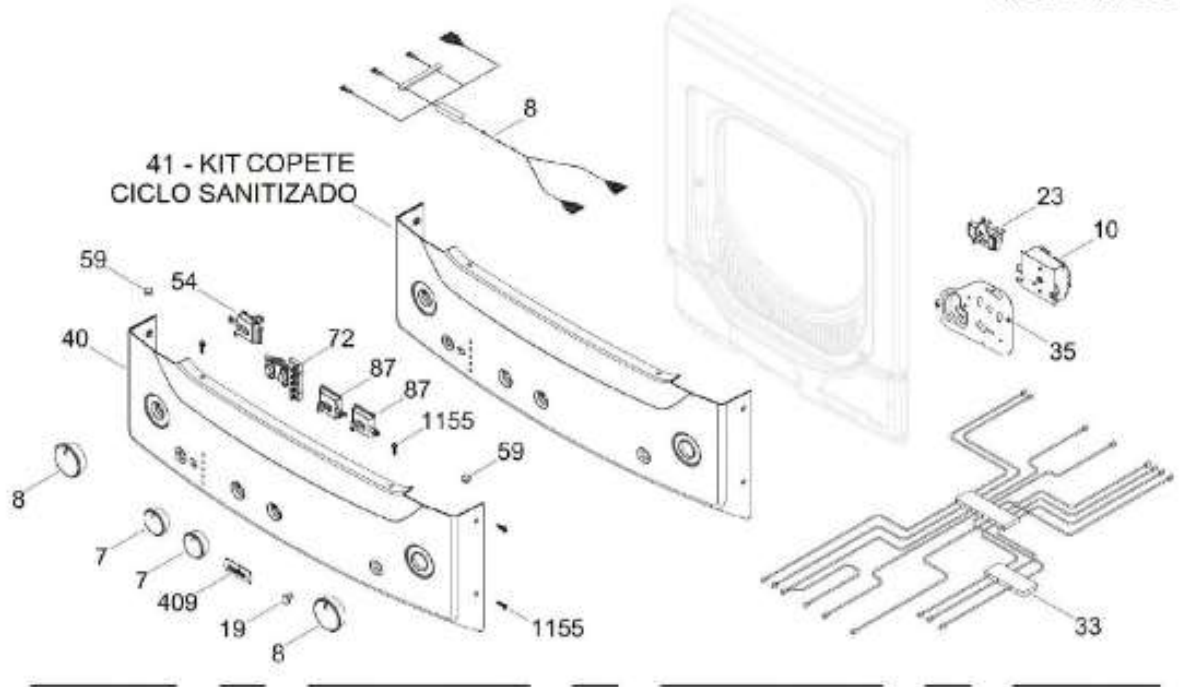

# C.L. MCL1740GSBB10

TAPA Y CONTROLES / LID AND CONTROLS

MCL1740PSBB10

Distribuidor Autorizado

SurteRápido.com

Venta de Refacciones  
Electrodomesticas

# C.L. MCL1740GSBB10

PUERTA SECADORA / DOOR DRYER

MCL1740PSBB10

Distribuidor Autorizado

SurteRápido.com

Venta de Refacciones  
Electrodomesticas

# C.L. MCL1740GSBB10

TINA LAVADORA / TUB WASHER

MCL1740PSBB10

Distribuidor Autorizado

SurteRápido.com

Venta de Refacciones  
Electrodomesticas