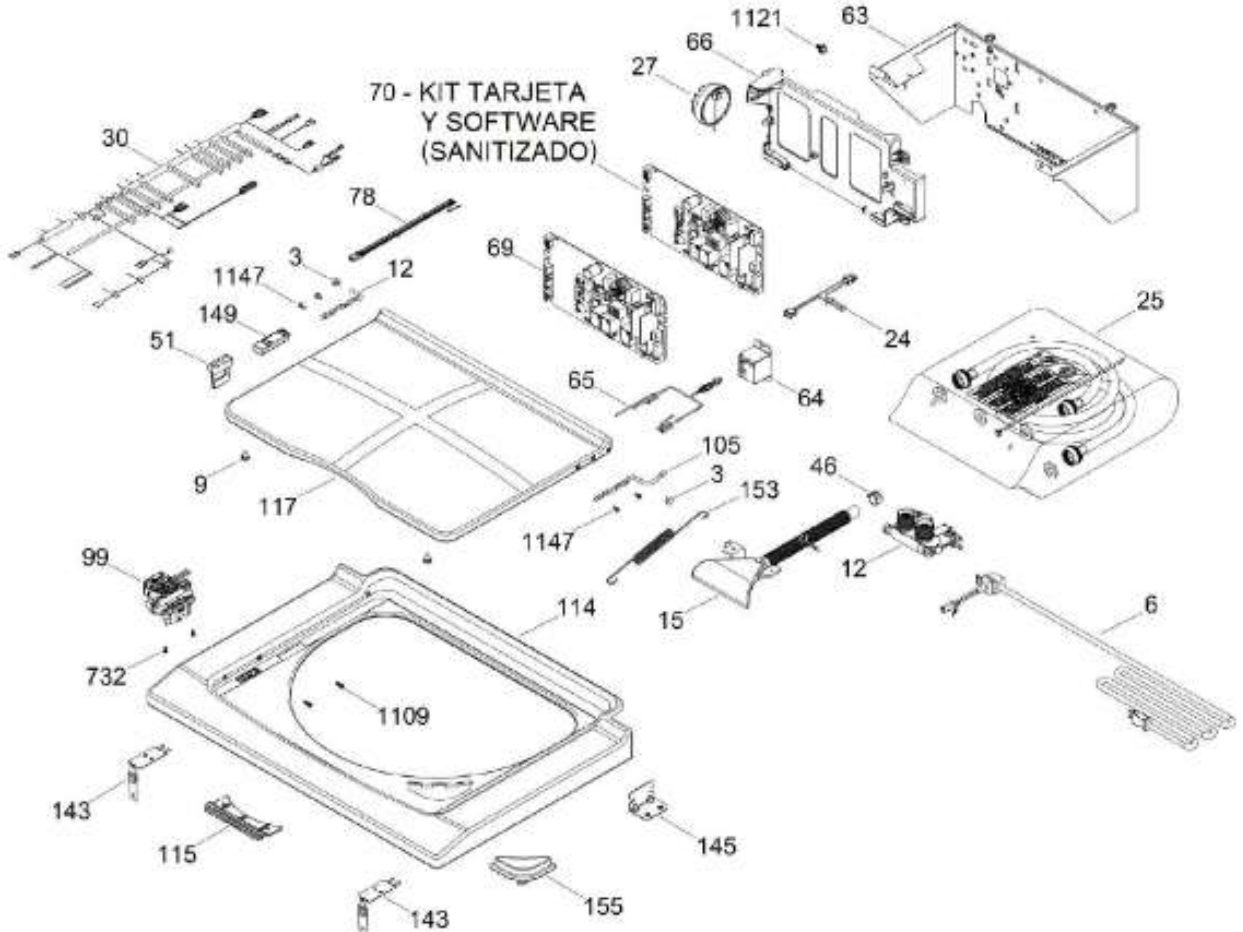

# C.L. MCL1740GSBB10

TAPA Y CONTROLES / LID AND CONTROLS

MCL1740PSBB10

Distribuidor Autorizado

SurteRápido.com

Venta de Refacciones  
Electrodomesticas

# C.L. MCL1740GSBB10

PUERTA SECADORA / DOOR DRYER

MCL1740PSBB10

Distribuidor Autorizado

SurteRápido.com

Venta de Refacciones  
Electrodomesticas

# C.L. MCL1740GSBB10

GABINETE Y TAMBOR SECADORA /CABINET & DRUM DRYER

MCL1740PSBB10

Distribuidor Autorizado

SurteRápido.com

Venta de Refacciones  
Electrodomesticas

# C.L. MCL1740GSBB10

TINA LAVADORA / TUB WASHER

MCL1740PSBB10

Distribuidor Autorizado

SurteRápido.com

Venta de Refacciones  
Electrodomesticas