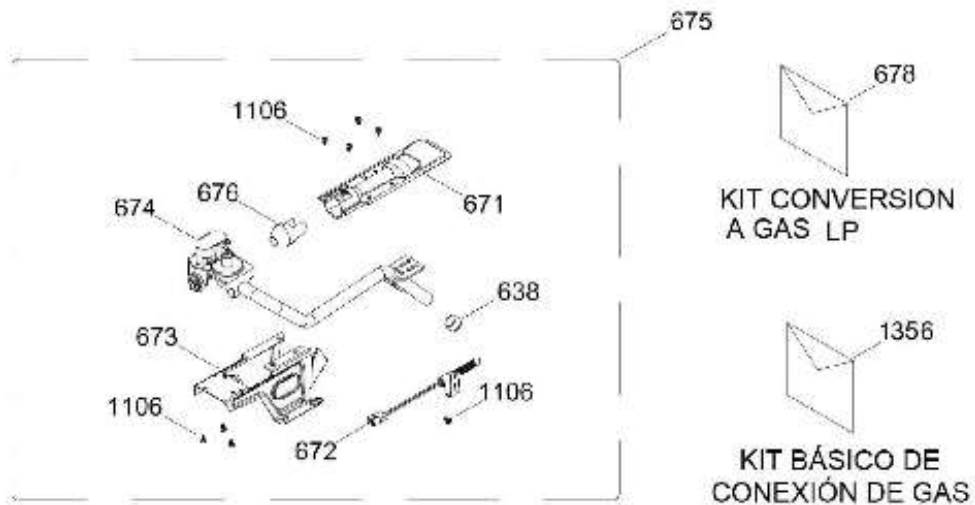

# C.L. MCL1740GSBB10

GABINETE Y TAMBOR SECADORA /CABINET & DRUM DRYER

MCL1740PSBB10

Distribuidor Autorizado

SurteRápido.com

Venta de Refacciones  
Electrodomesticas

# C.L. MCL1740GSBB10

SISTEMA DE TRANSMISION SEC / BLOWER & DRIVE ASSEMBLY DRYER

MCL1740PSBB10

Distribuidor Autorizado

SurteRápido.com

Venta de Refacciones  
Electrodomesticas

C.L. MCL1740GSBB10

GABINETE LAV / WASHER CABINET

# C.L. MCL1740GSBB10

TINA LAVADORA / TUB WASHER

MCL1740PSBB10

Distribuidor Autorizado

SurteRápido.com

Venta de Refacciones  
Electrodomesticas