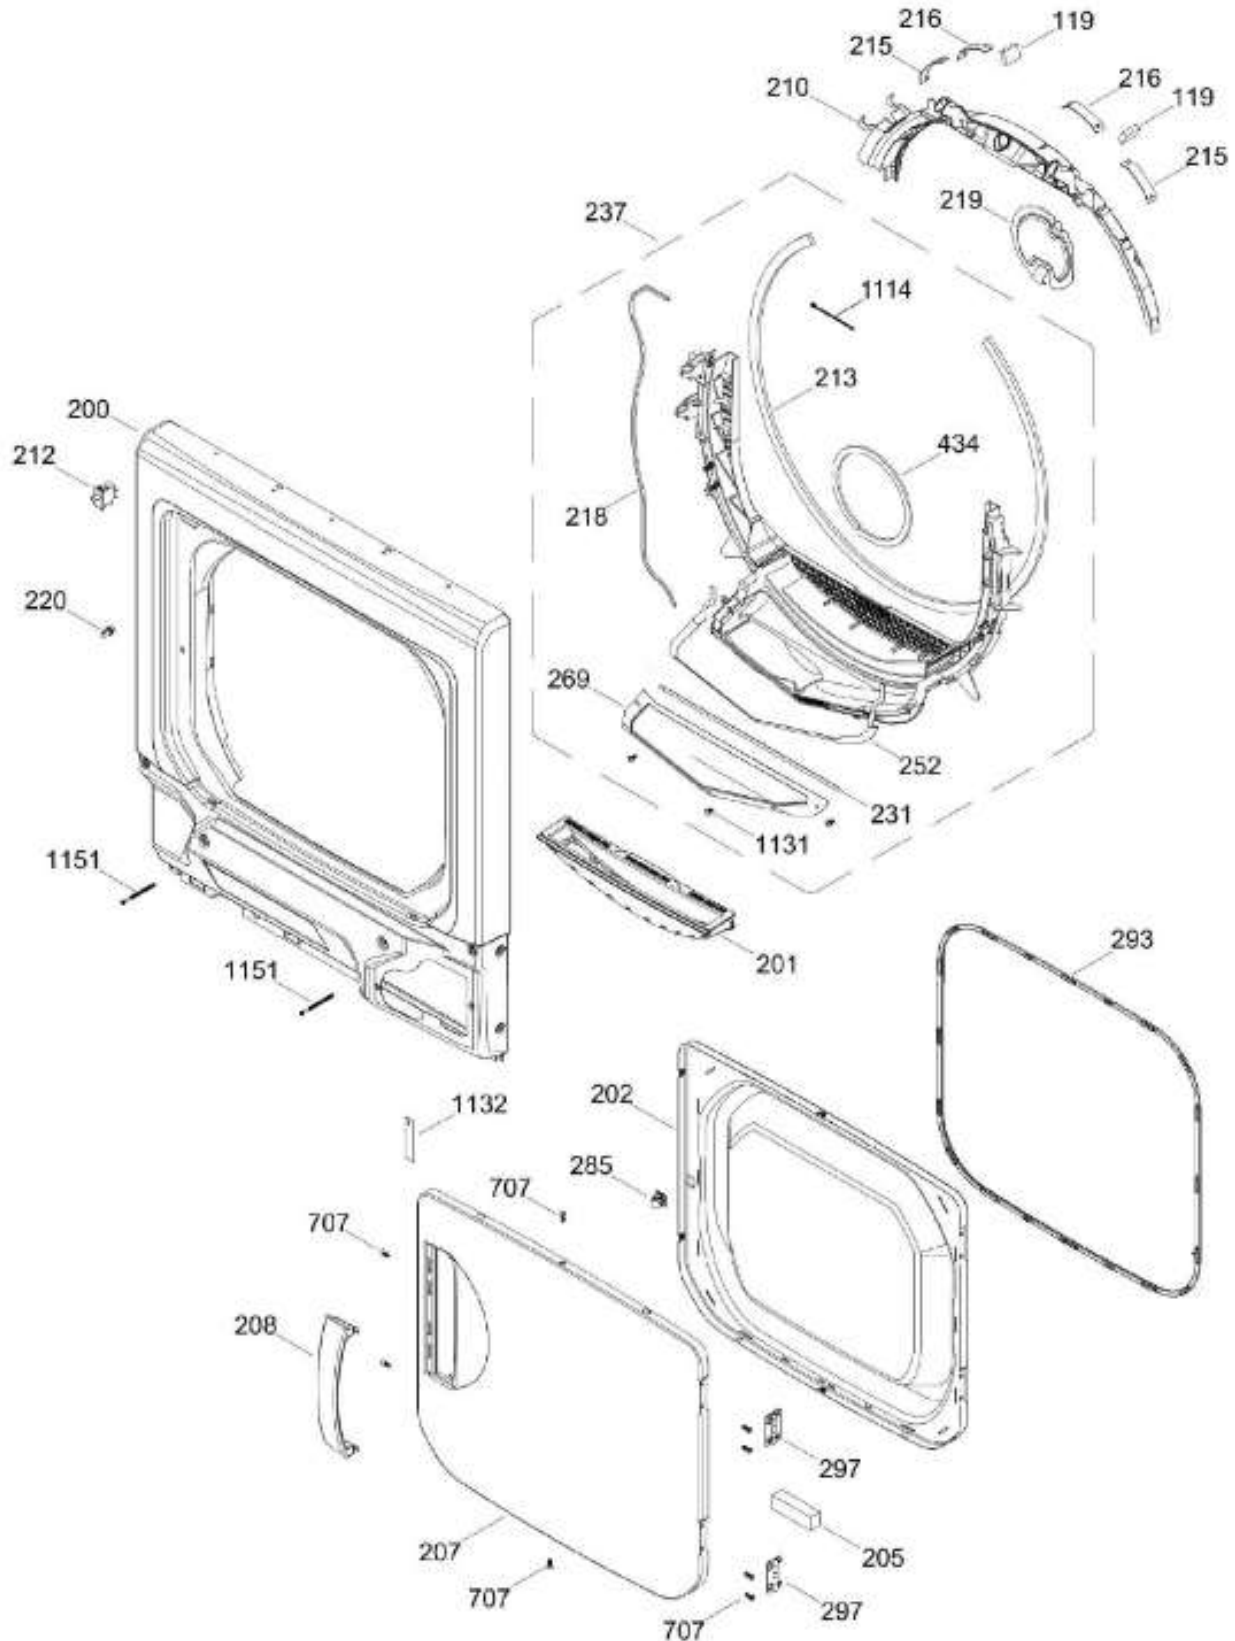

# C.L. MCL1740GSBB10

TAPA Y CONTROLES / LID AND CONTROLS

MCL1740PSBB10

Distribuidor Autorizado

SurteRápido.com

Venta de Refacciones  
Electrodomesticas

# C.L. MCL1740GSBB10

PUERTA SECADORA / DOOR DRYER

MCL1740PSBB10

Distribuidor Autorizado

SurteRápido.com

Venta de Refacciones  
Electrodomesticas

# C.L. MCL1740GSBB10

TINA LAVADORA / TUB WASHER

MCL1740PSBB10

Distribuidor Autorizado

SurteRápido.com

Venta de Refacciones  
Electrodomesticas