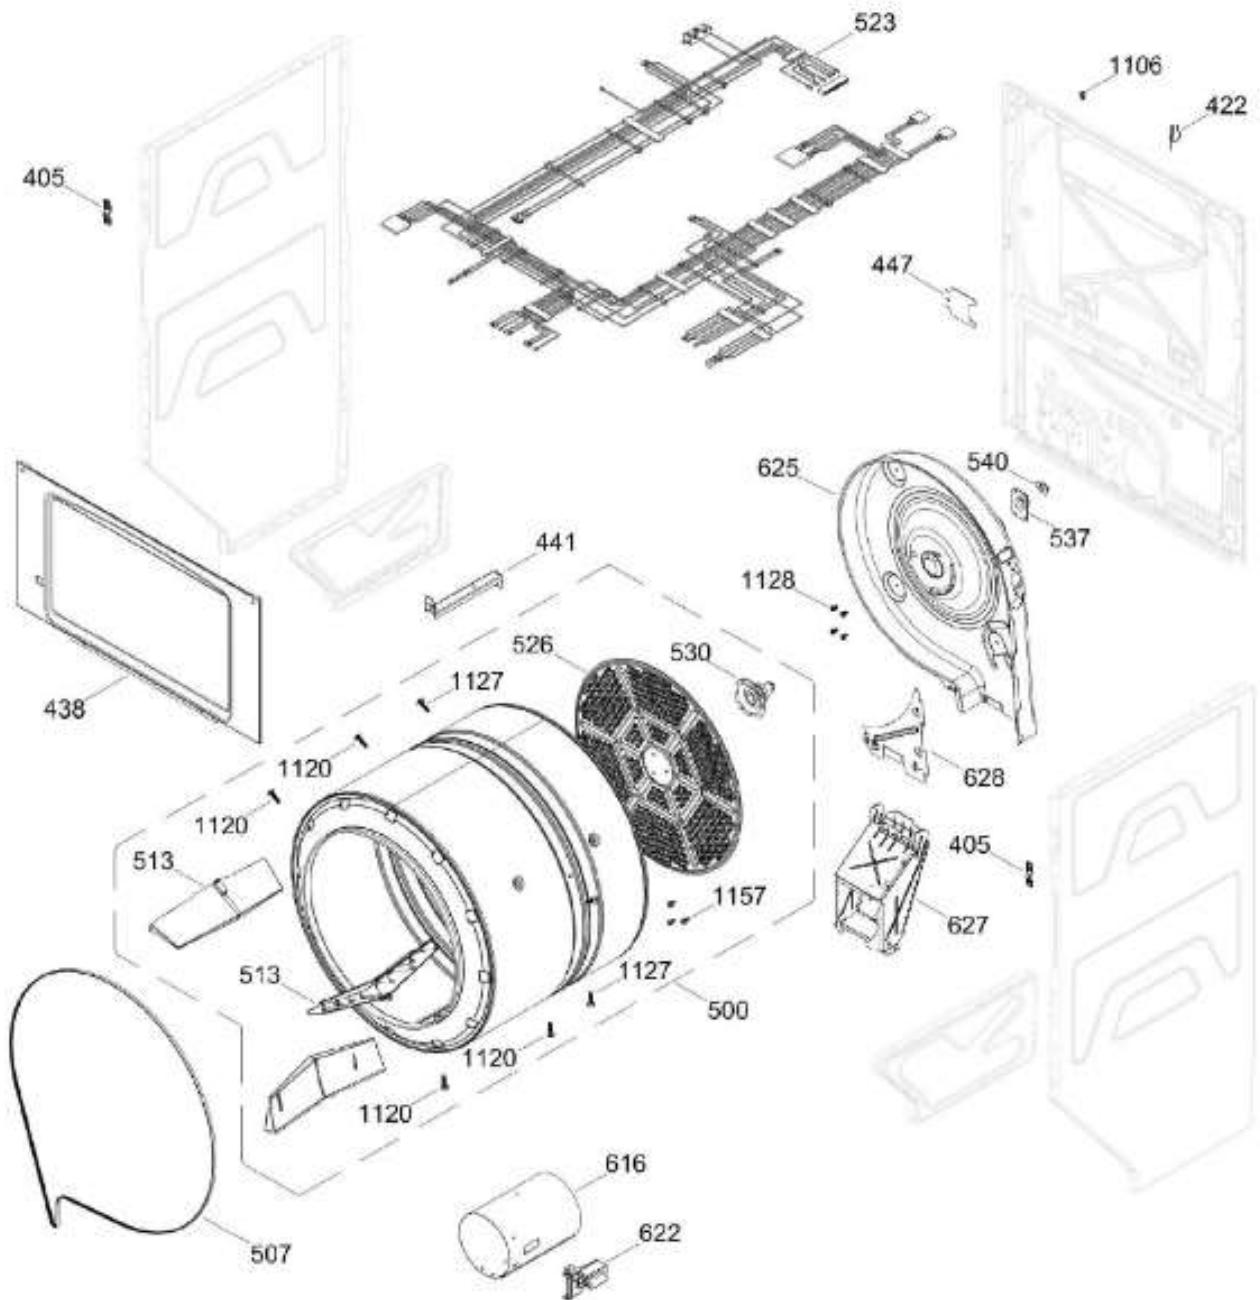

Distribuidor Autorizado

SurteRápido.com

Venta de Refacciones
Electrodomesticas

C.L. MCL1740GSBB10

GABINETE Y TAMBOR SECADORA /CABINET & DRUM DRYER

MCL1740PSBB10