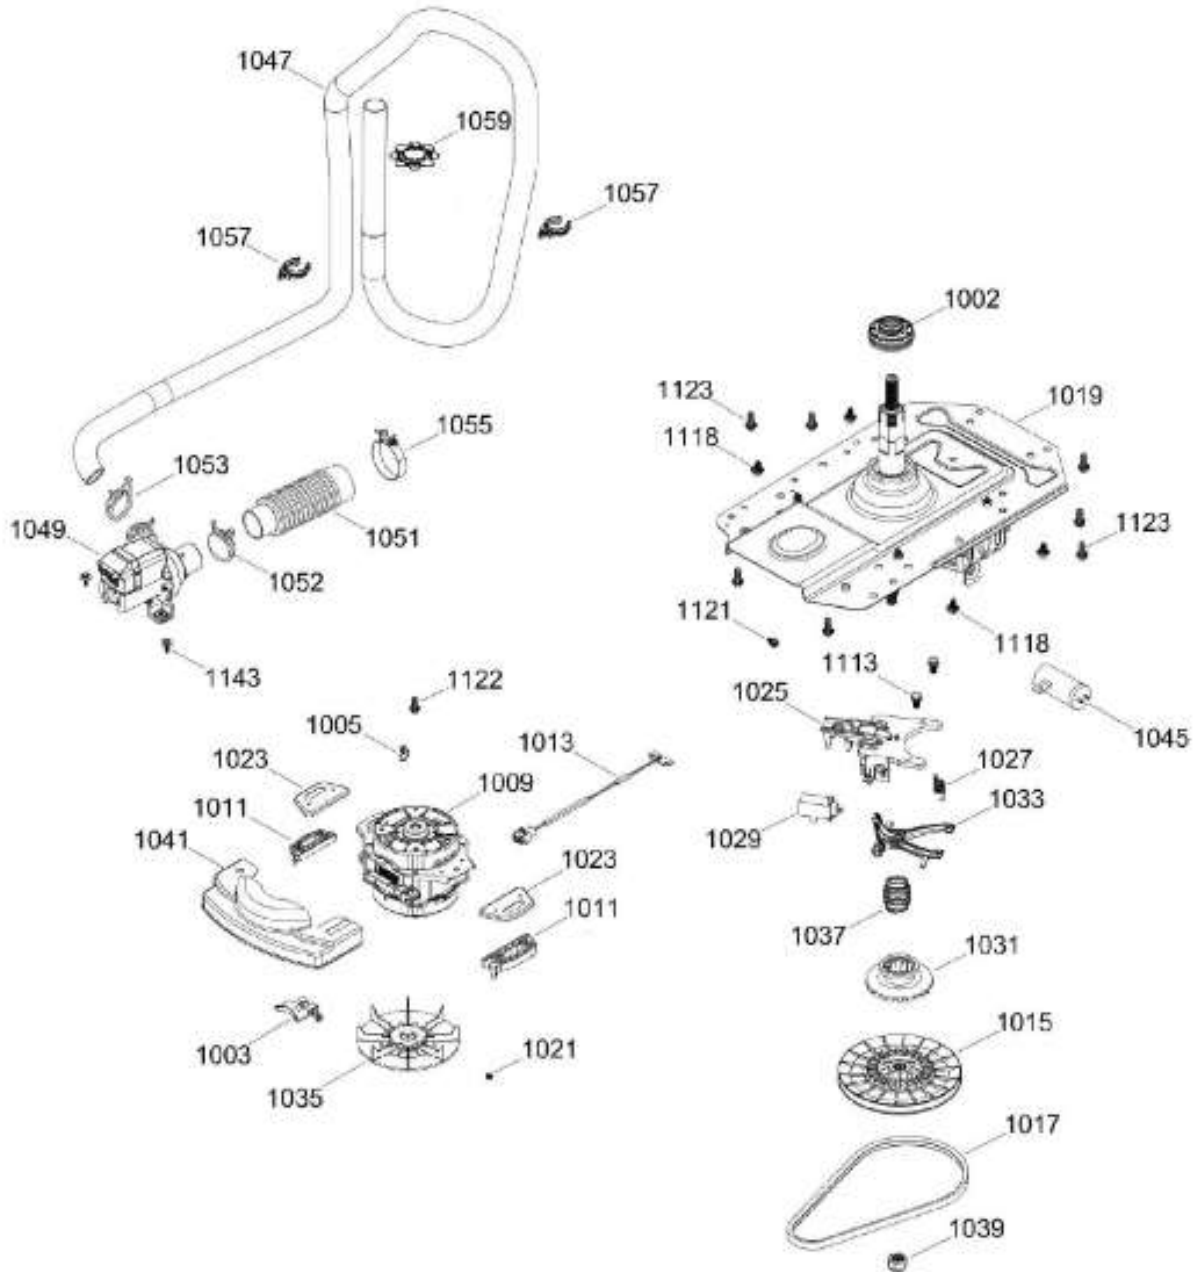

# C.L. MCL1740GSBB10

TINA LAVADORA / TUB WASHER

MCL1740PSBB10

Distribuidor Autorizado

SurteRápido.com

Venta de Refacciones  
Electrodomesticas

# C.L. MCL1740GSBB10

SISTEMA MOTRIZ LAV / DRIVE COMPONENTS WASHER

MCL1740PSBB10

Guía	Refacción	Descripción
3	WW03A00011	BUJE BISAGRA
6	WW03F00029	CORDON TOMACORRIENTE
7	WW03L00245	PERILLA ROTATORIA BLANCA ARO C
8	WW02L00120	ENS. PERILLA CONTROL
9	WW03A00059	TOPE TAPA
10	WW03F00064	RELOJ
12	WW01F01157	VALVULA CW 47C
15	WW01F01167	ENTRADA DE AGUA ENS
19	WW02L00036	BOTON INICIO ENS.
23	WW02L00024	INTERRUPTOR ARRANQUE
24	WW02F00023	ARNES EXTENS.ION ENS.
25	WW02L00026	MANGUERAS
27	WW01F00251	PRESOSTATO
30	WW01F01168	ARNES PRINCIPAL LAV ENS
33	WW03F00012	ENS. ARNES UI
35	WW03A00054	SOPORTE CONTROLES
35	WW03A00255	SOPORTE CONTROLES
40	WW03L00030	PANEL CONTROL
46	WW01A00113	ABRAZADERA MANGUERA
51	WW03F00001	ACTUADOR
54	WW03F00047	SELECTOR PROGRAMA
59	WW03L00255	TAPON PANEL SUPERIOR
63	WW01L01168	PROTECTOR TARJETA
64	WW02F00019	RELEVADOR
65	WW02F00024	ARNES EXT PRINCIPAL
66	WW03A00056	SOPORTE TARJETA
69	WW03F00506	TARJETA DE CONTROL
72	WW01F01504	BOTON SELECTOR
78	WW01F00166	ARNES PRESOSTATO
81	WW03F00011	ARNES SELECTOR
87	WW01F00338	SELECTOR 5 PROGRAMAS
99	WW02A00022	BLOCAPUERTA
105	WW03L00006	BISAGRA CUBIERTA
114	WW03L00015	CUBIERTA LAVADORA
115	WW03A00009	BRACKET
115	WW03A00277	BRACKET
117	WW03L00048	TAPA LAVADORA