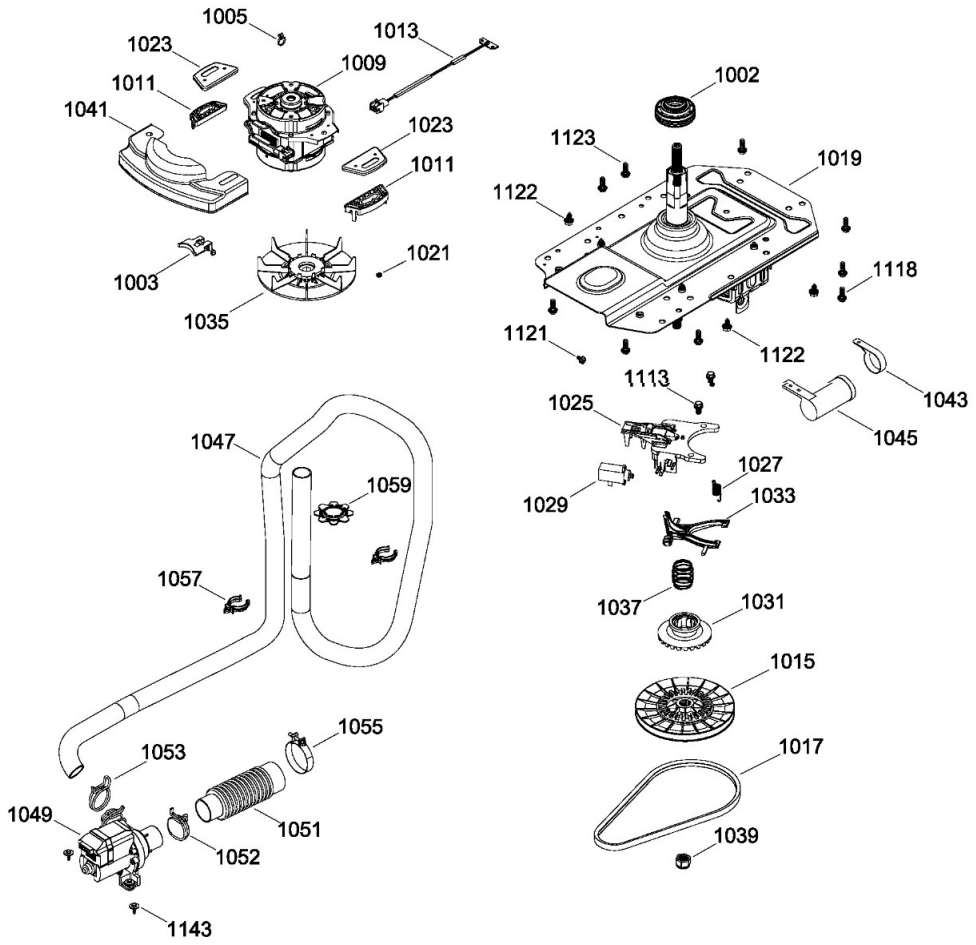

MCL1740GSBB01
 MCL1740PSBB01

C.L. Mabe MCL1740PSBB01

Guía	Componente	Descripción
3	277B1069P001	BUJE BISAGRA
6	234D1205G001	CORDON TOMACORRIENTE
7	323B2342G026	PERILLA ROTATORIA BLANCA ARO C
8	323B2343G012	ENS. PERILLA CONTROL
9	277B1079P001	TOPE TAPA
10	189D7146P001	RELOJ
12	189D5366P003	VALVULA CW 47C
15	228C2478G006	ENTRADA DE AGUA ENS
19	323B4097G003	BOTON INICIO ENS.
23	248C1146P001	INTERRUPTOR ARRANQUE
24	277B1083G002	ARNES EXTENS.ION ENS.
25	253C1035G002	MANGUERAS
27	228C2084P003	PRESOSTATO
30	233D1472G002	ARNES PRINCIPAL LAV ENS
33	189D7182G001	ENS. ARNES
35	228C2436P001	SOPORTE CONTROLES
35	228C2436P002	SOPORTE CONTROLES
40	234D1181G003F	PANEL CONTROL Y GRAFICOS ENS
40	234D1181G018	PANEL CONTROL Y GRAFICOS ENS
46	277B1146P002	ABRAZADERA MANGUERA
51	228C2424P001	ACTUADOR
54	228C1256G006	SELECTOR PROGRAMA
59	278B1494P001	TAPON PANEL SUPERIOR
63	233D1720P001T	PROTECTOR DE TARJETA
63	233D1720P001	PROTECTOR DE TARJETA
64	253C1102P001	RELEVADOR
65	277B1154G001	ARNES EXT PRINCIPAL

C.L. Mabe MCL1740PSBB01

Guía	Componente	Descripción
66	253C1097P001	SOPORTE TARJETA
69	233D1496G001	TARJETA CONTROL
69	233D1496G004	TARJETA CONTROL
72	189D2761G025	BOTON SELECTOR
78	189D3652G002	ARNES PRESOSTATO
81	233D1460G001	ARNES SELECTOR
87	228C1256G002	SELECTOR 5 PROGRAMAS
99	253C1098P001	BLOCAPUERTA
105	228C2425P001	BISAGRA CUBIERTA
114	189D5272P002P	CUBIERTA LAVADORA
114	189D5272P005	CUBIERTA LAVADORA
115	233D1537P001	BRACKET
117	189D5276P002P	TAPA LAVADORA
119	364B7118P002	FIELTRO
119	364B7029P002	FIELTRO
120	228C2425P002	BISAGRA CUBIERTA
143	228C2470P001	CLIP CUBIERTA
145	253C1047P001	SOPORTE RESORTE
149	253C1064P001	MAGNETO
153	323B2598P001	RESORTE CUBIERTA LAVADOR
155	233D1264P001	DESPACHADOR CLORO
175	323B2646P001	PARCHE IMPACTO
175	323B2646P003	PARCHE IMPACTO
200	189D7082P002P	PANEL FRONTAL
200	189D7082P002	PANEL FRONTAL
200	189D7082P005	PANEL FRONTAL
200	234D2802G001	PANEL FRONTAL DIAMOND GREY