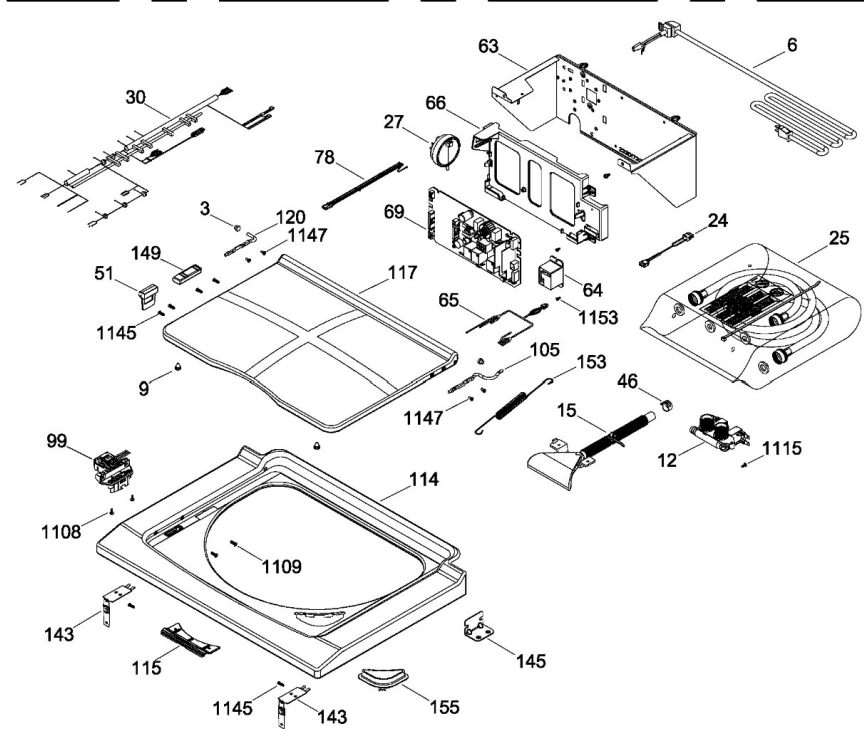

TAPA Y CONTROLES / LID AND CONTROLS

MCL1740GSBB01
 MCL1740PSBB01

PUERTA SECADORA / DOOR DRYER

MCL1740GSBB01
 MCL1740PSBB01

GABINETE Y TAMBOR SECADORA / CABINET & DRUM DRYER

MCL1740GSBB01
 MCL1740PSBB01

SISTEMA DE TRANSMISION SEC / BLOWER & DRIVE ASSEMBLY DRYER

MCL1740GSBB01
 MCL1740PSBB01

C.L. Mabe MCL1740PSBB01

Guía	Componente	Descripción
3	277B1069P001	BUJE BISAGRA
6	234D1205G001	CORDON TOMACORRIENTE
7	323B2342G026	PERILLA ROTATORIA BLANCA ARO C
8	323B2343G012	ENS. PERILLA CONTROL
9	277B1079P001	TOPE TAPA
10	189D7146P001	RELOJ
12	189D5366P003	VALVULA CW 47C
15	228C2478G006	ENTRADA DE AGUA ENS
19	323B4097G003	BOTON INICIO ENS.
23	248C1146P001	INTERRUPTOR ARRANQUE
24	277B1083G002	ARNES EXTENS.ION ENS.
25	253C1035G002	MANGUERAS
27	228C2084P003	PRESOSTATO
30	233D1472G002	ARNES PRINCIPAL LAV ENS
33	189D7182G001	ENS. ARNES
35	228C2436P001	SOPORTE CONTROLES
35	228C2436P002	SOPORTE CONTROLES
40	234D1181G003F	PANEL CONTROL Y GRAFICOS ENS
40	234D1181G018	PANEL CONTROL Y GRAFICOS ENS
46	277B1146P002	ABRAZADERA MANGUERA
51	228C2424P001	ACTUADOR
54	228C1256G006	SELECTOR PROGRAMA
59	278B1494P001	TAPON PANEL SUPERIOR
63	233D1720P001T	PROTECTOR DE TARJETA
63	233D1720P001	PROTECTOR DE TARJETA
64	253C1102P001	RELEVADOR
65	277B1154G001	ARNES EXT PRINCIPAL