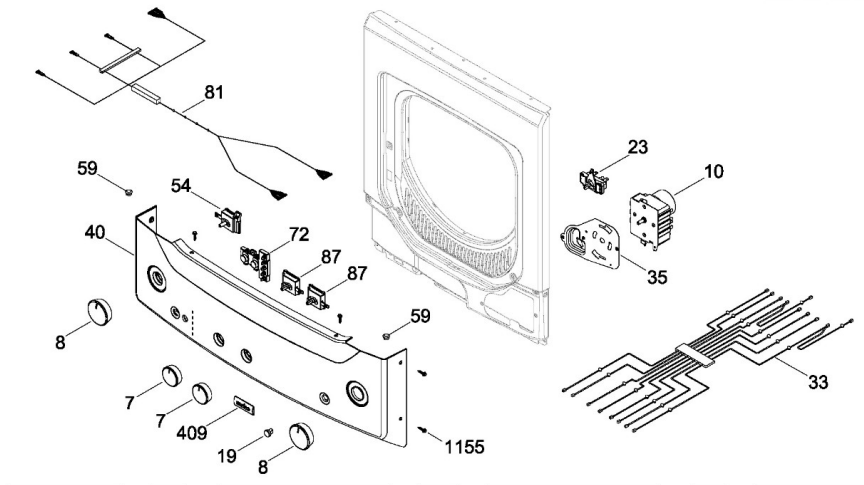

TAPA Y CONTROLES / LID AND CONTROLS

MCL1740GSBB01
 MCL1740PSBB01

PUERTA SECADORA / DOOR DRYER

MCL1740GSBB01
 MCL1740PSBB01

GABINETE Y TAMBOR SECADORA / CABINET & DRUM DRYER

MCL1740GSBB01
 MCL1740PSBB01

SISTEMA DE TRANSMISION SEC / BLOWER & DRIVE ASSEMBLY DRYER

MCL1740GSBB01
 MCL1740PSBB01

C.L. Mabe MCL1740PSBB01

Guía	Componente	Descripción
3	277B1069P001	BUJE BISAGRA
6	234D1205G001	CORDON TOMACORRIENTE
7	323B2342G026	PERILLA ROTATORIA BLANCA ARO C
8	323B2343G012	ENS. PERILLA CONTROL
9	277B1079P001	TOPE TAPA
10	189D7146P001	RELOJ
12	189D5366P003	VALVULA CW 47C
15	228C2478G006	ENTRADA DE AGUA ENS
19	323B4097G003	BOTON INICIO ENS.
23	248C1146P001	INTERRUPTOR ARRANQUE
24	277B1083G002	ARNES EXTENS.ION ENS.
25	253C1035G002	MANGUERAS
27	228C2084P003	PRESOSTATO
30	233D1472G002	ARNES PRINCIPAL LAV ENS
33	189D7182G001	ENS. ARNES
35	228C2436P001	SOPORTE CONTROLES
35	228C2436P002	SOPORTE CONTROLES
40	234D1181G003F	PANEL CONTROL Y GRAFICOS ENS
40	234D1181G018	PANEL CONTROL Y GRAFICOS ENS
46	277B1146P002	ABRAZADERA MANGUERA
51	228C2424P001	ACTUADOR
54	228C1256G006	SELECTOR PROGRAMA
59	278B1494P001	TAPON PANEL SUPERIOR
63	233D1720P001T	PROTECTOR DE TARJETA
63	233D1720P001	PROTECTOR DE TARJETA
64	253C1102P001	RELEVADOR
65	277B1154G001	ARNES EXT PRINCIPAL