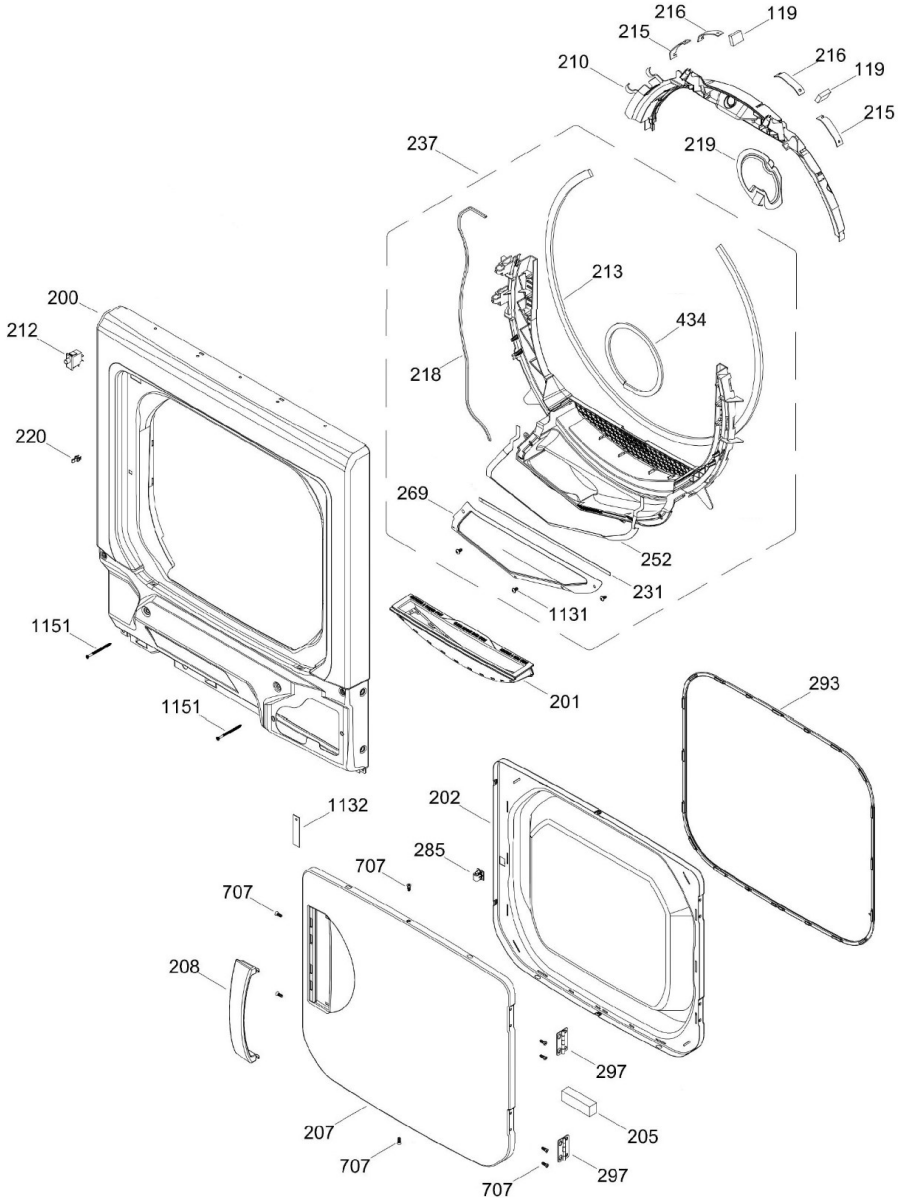

PUERTA SECADORA / DOOR DRYER

MCL1740PSBB03