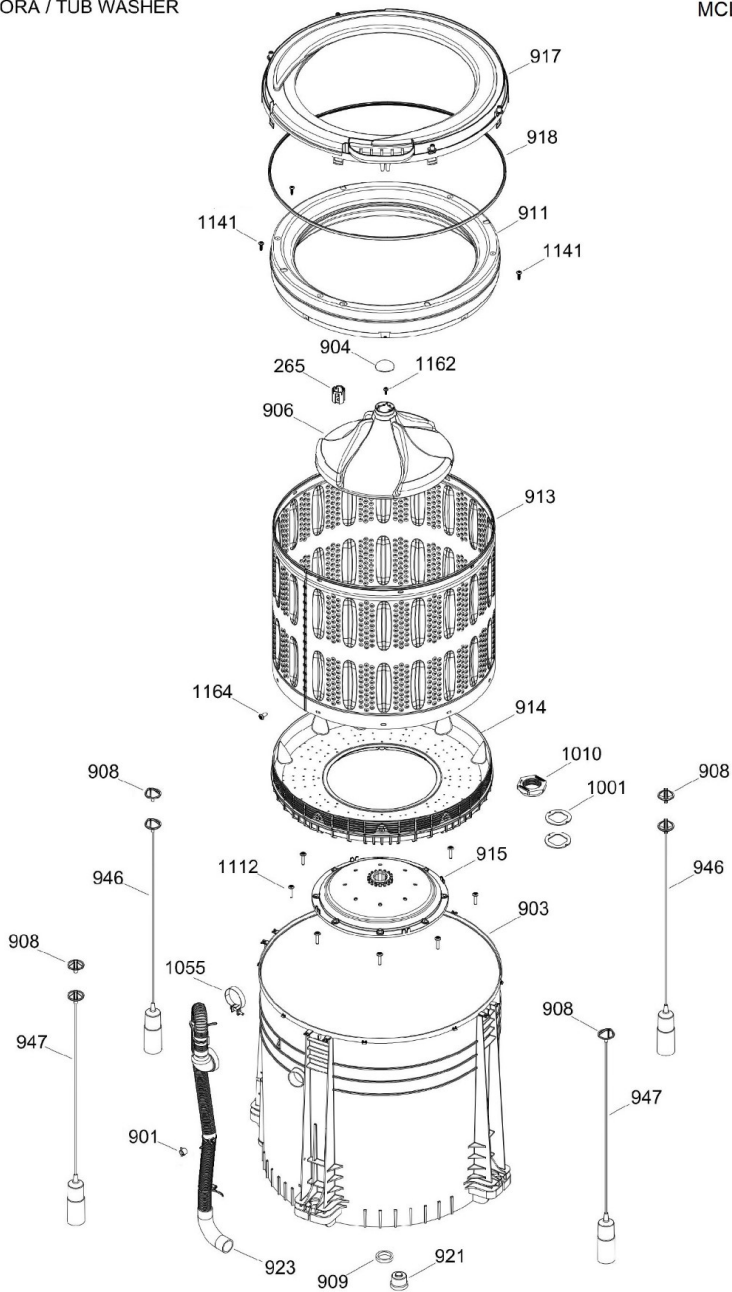

TINA LAVADORA / TUB WASHER

MCL1740PSBB03

SISTEMA MOTRIZ LAV / DRIVE COMPONENTS WASHER

MCL1740PSBB03

C.L. Mabe MCL1740PSBB03

Guía	Componente	Descripción
3	277B1069P001	BUJE BISAGRA
6	234D1205G001	CORDON TOMACORRIENTE
7	323B2342G026	PERILLA ROTATORIA BLANCA ARO C
8	323B2343G012	ENS. PERILLA CONTROL
9	277B1079P001	TOPE TAPA
10	234D1296P017	RELOJ
12	189D5366P003	VALVULA CW 47C
15	228C2478G006	ENTRADA DE AGUA ENS
19	323B4097G003	BOTON INICIO ENS.
23	248C1146P001	INTERRUPTOR ARRANQUE
24	277B1083G002	ARNES EXTENS.ION ENS.
25	253C1035G002	MANGUERAS
27	228C2084P003	PRESOSTATO
30	233D1472G002	ARNES PRINCIPAL LAV ENS
33	189D7182G001	ENS. ARNES
35	228C2436P001	SOPORTE CONTROLES
35	228C2436P002	SOPORTE CONTROLES
40	234D1181G018	PANEL CONTROL
46	277B1146P002	ABRAZADERA MANGUERA
51	228C2424P001	ACTUADOR
54	228C1256G006	SELECTOR PROGRAMA
59	278B1494P001	TAPON PANEL SUPERIOR
63	233D1720P001	PROTECTOR TARJETA
64	253C1102P001	RELEVADOR
65	277B1154G001	ARNES EXT PRINCIPAL
66	253C1097P001	SOPORTE TARJETA

C.L. Mabe MCL1740PSBB03

Guía	Componente	Descripción
69	233D1496G004	TARJETA DE CONTROL
72	189D2761G025	BOTON SELECTOR
78	189D3652G002	ARNES PRESOSTATO
81	233D1460G001	ARNES SELECTOR
87	228C1256G002	SELECTOR 5 PROGRAMAS
99	253C1098P001	BLOCAPUERTA
105	228C2425P001	BISAGRA CUBIERTA
114	189D5272P005	CUBIERTA LAVADORA
115	233D1537P001	BRACKET
117	189D5276P005	TAPA LAVADORA
119	364B7118P003	FELPA
120	228C2425P002	BISAGRA CUBIERTA
143	228C2470P001	CLIP CUBIERTA
145	253C1047P001	SOPORTE RESORTE
149	253C1064P001	MAGNETO
153	323B2598P001	RESORTE CUBIERTA LAVADOR
155	233D1264P001	DESPACHADOR CLORO
175	323B2646P003	PARCHE IMPACTO
200	189D7082P005	PANEL FRONTAL DIAMOND GREY
201	234D1031P002	FILTRO ATRAPAPELUSA
202	189D7120P003	PUERTA INT.
205	323B4001P005	ESPACIADRO DE PUERTA SOLIDA
207	189D7118P006	PUERTA EXTERIOR
208	228C2419P010	JALADERA PUERTA
210	234D2614P001	COJINETE SUPERIOR
212	248C1157P001	INTERRUPTOR PUERTA