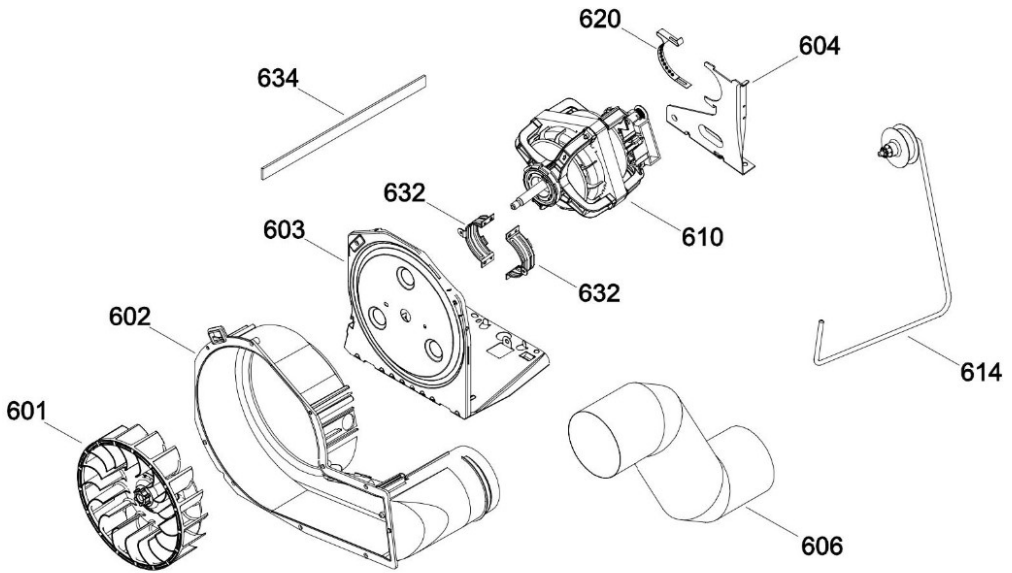

**KIT CONVERSION
A GAS NATURAL**

**KIT BÁSICO DE
CONEXIÓN DE GAS**