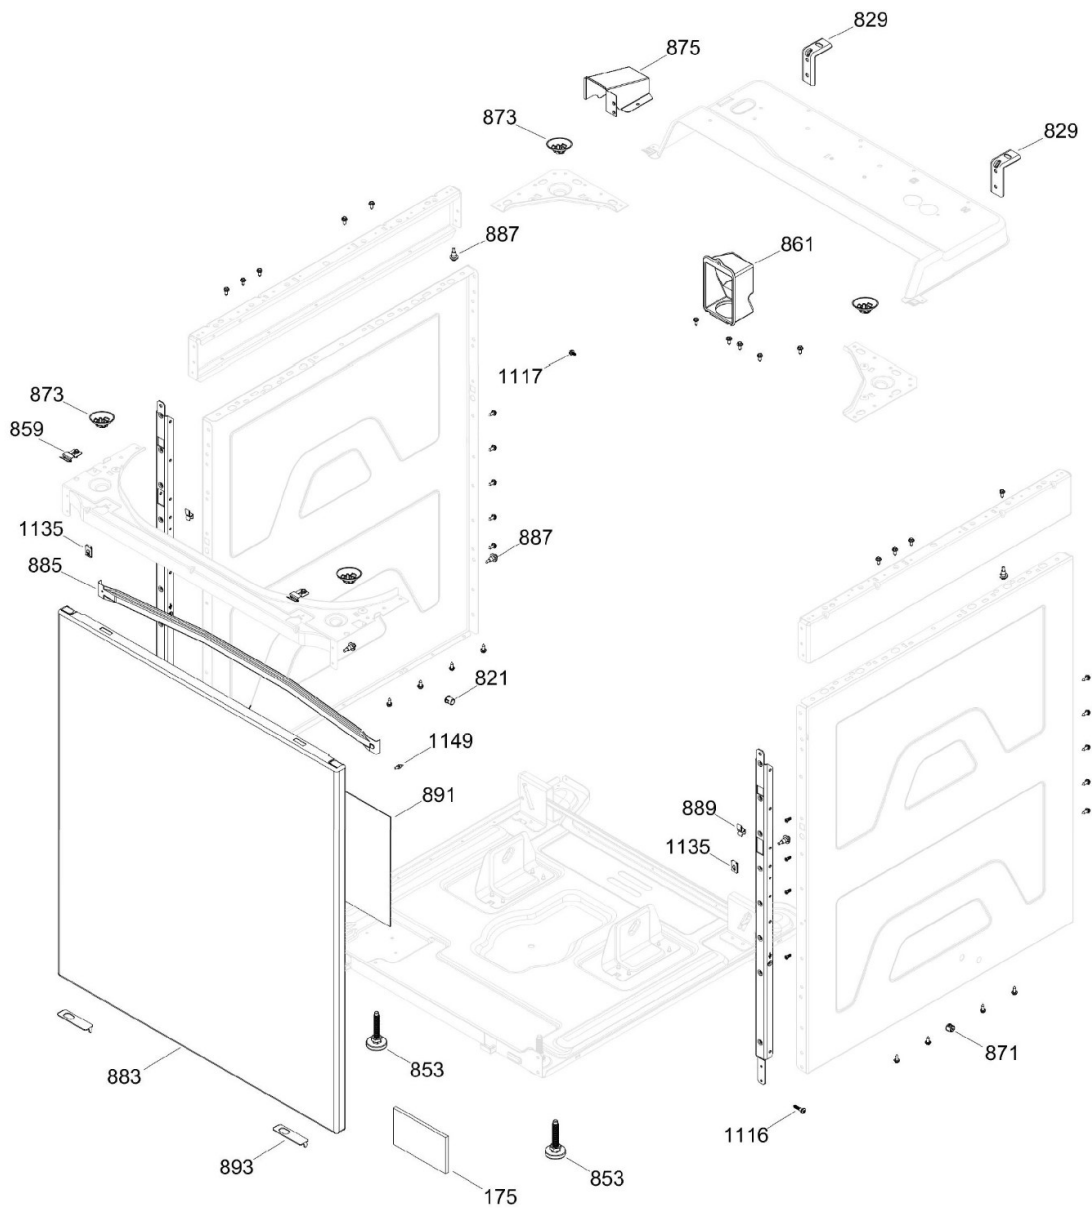

TINA LAVADORA / TUB WASHER

MCL1740PSBB03

SISTEMA MOTRIZ LAV / DRIVE COMPONENTS WASHER

MCL1740PSBB03

C.L. Mabe MCL1740PSBB03

Guía	Componente	Descripción
3	277B1069P001	BUJE BISAGRA
6	234D1205G001	CORDON TOMACORRIENTE
7	323B2342G026	PERILLA ROTATORIA BLANCA ARO C
8	323B2343G012	ENS. PERILLA CONTROL
9	277B1079P001	TOPE TAPA
10	234D1296P017	RELOJ
12	189D5366P003	VALVULA CW 47C
15	228C2478G006	ENTRADA DE AGUA ENS
19	323B4097G003	BOTON INICIO ENS.
23	248C1146P001	INTERRUPTOR ARRANQUE
24	277B1083G002	ARNES EXTENS.ION ENS.
25	253C1035G002	MANGUERAS
27	228C2084P003	PRESOSTATO
30	233D1472G002	ARNES PRINCIPAL LAV ENS
33	189D7182G001	ENS. ARNES
35	228C2436P001	SOPORTE CONTROLES
35	228C2436P002	SOPORTE CONTROLES
40	234D1181G018	PANEL CONTROL
46	277B1146P002	ABRAZADERA MANGUERA
51	228C2424P001	ACTUADOR
54	228C1256G006	SELECTOR PROGRAMA
59	278B1494P001	TAPON PANEL SUPERIOR
63	233D1720P001	PROTECTOR TARJETA
64	253C1102P001	RELEVADOR
65	277B1154G001	ARNES EXT PRINCIPAL
66	253C1097P001	SOPORTE TARJETA

C.L. Mabe MCL1740PSBB03

Guía	Componente	Descripción
69	233D1496G004	TARJETA DE CONTROL
72	189D2761G025	BOTON SELECTOR
78	189D3652G002	ARNES PRESOSTATO
81	233D1460G001	ARNES SELECTOR
87	228C1256G002	SELECTOR 5 PROGRAMAS
99	253C1098P001	BLOCAPUERTA
105	228C2425P001	BISAGRA CUBIERTA
114	189D5272P005	CUBIERTA LAVADORA
115	233D1537P001	BRACKET
117	189D5276P005	TAPA LAVADORA
119	364B7118P003	FELPA
120	228C2425P002	BISAGRA CUBIERTA
143	228C2470P001	CLIP CUBIERTA
145	253C1047P001	SOPORTE RESORTE
149	253C1064P001	MAGNETO
153	323B2598P001	RESORTE CUBIERTA LAVADOR
155	233D1264P001	DESPACHADOR CLORO
175	323B2646P003	PARCHE IMPACTO
200	189D7082P005	PANEL FRONTAL DIAMOND GREY
201	234D1031P002	FILTRO ATRAPAPELUSA
202	189D7120P003	PUERTA INT.
205	323B4001P005	ESPACIADRO DE PUERTA SOLIDA
207	189D7118P006	PUERTA EXTERIOR
208	228C2419P010	JALADERA PUERTA
210	234D2614P001	COJINETE SUPERIOR
212	248C1157P001	INTERRUPTOR PUERTA