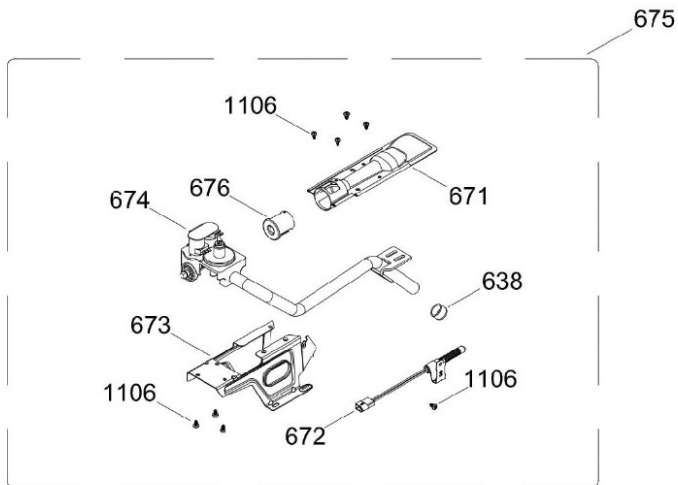

**KIT CONVERSION
A GAS NATURAL**

**KIT BÁSICO DE
CONEXIÓN DE GAS**