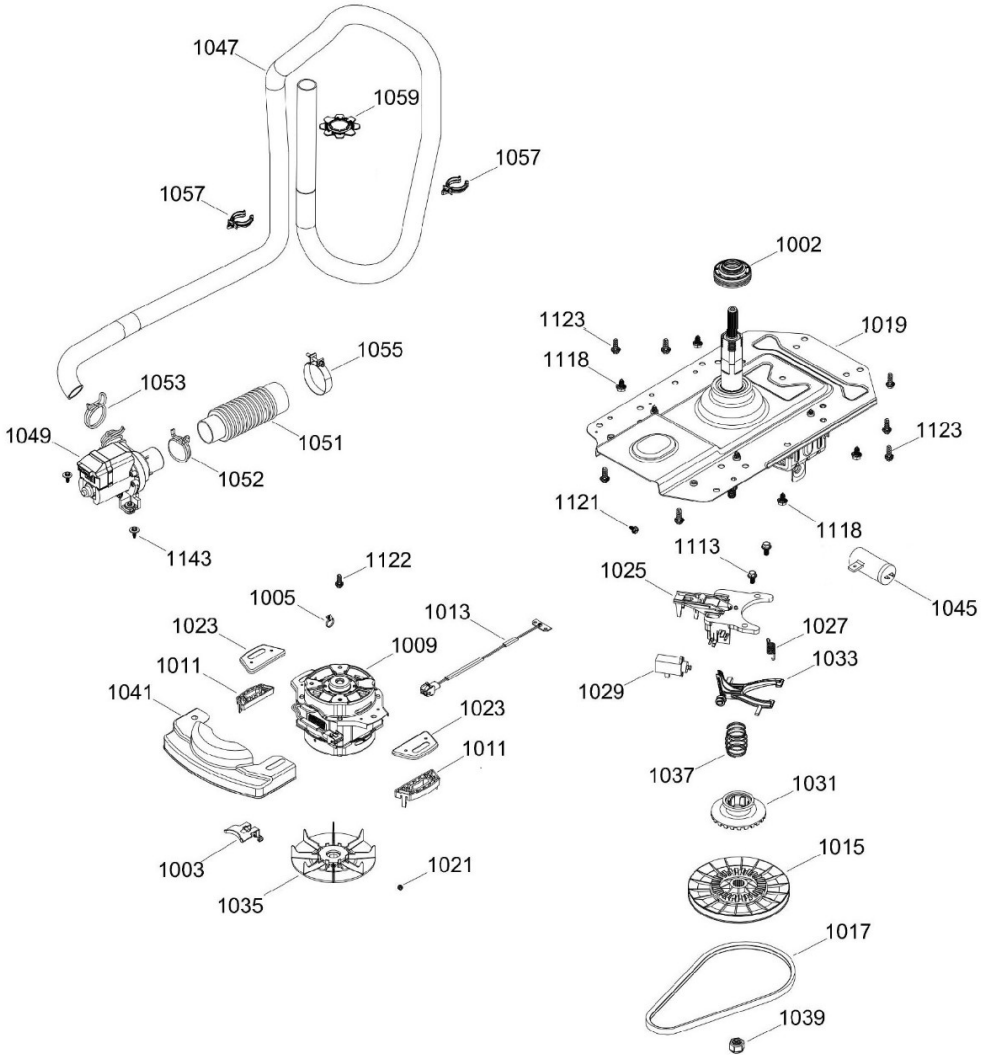

TINA LAVADORA / TUB WASHER

MCL1740PSBB03

SISTEMA MOTRIZ LAV / DRIVE COMPONENTS WASHER

MCL1740PSBB03

C.L. Mabe MCL1740PSBB03

Guía	Componente	Descripción
3	277B1069P001	BUJE BISAGRA
6	234D1205G001	CORDON TOMACORRIENTE
7	323B2342G026	PERILLA ROTATORIA BLANCA ARO C
8	323B2343G012	ENS. PERILLA CONTROL
9	277B1079P001	TOPE TAPA
10	234D1296P017	RELOJ
12	189D5366P003	VALVULA CW 47C
15	228C2478G006	ENTRADA DE AGUA ENS
19	323B4097G003	BOTON INICIO ENS.
23	248C1146P001	INTERRUPTOR ARRANQUE
24	277B1083G002	ARNES EXTENS.ION ENS.
25	253C1035G002	MANGUERAS
27	228C2084P003	PRESOSTATO
30	233D1472G002	ARNES PRINCIPAL LAV ENS
33	189D7182G001	ENS. ARNES
35	228C2436P001	SOPORTE CONTROLES
35	228C2436P002	SOPORTE CONTROLES
40	234D1181G018	PANEL CONTROL
46	277B1146P002	ABRAZADERA MANGUERA
51	228C2424P001	ACTUADOR
54	228C1256G006	SELECTOR PROGRAMA
59	278B1494P001	TAPON PANEL SUPERIOR
63	233D1720P001	PROTECTOR TARJETA
64	253C1102P001	RELEVADOR
65	277B1154G001	ARNES EXT PRINCIPAL
66	253C1097P001	SOPORTE TARJETA

C.L. Mabe MCL1740PSBB03

Guía	Componente	Descripción
69	233D1496G004	TARJETA DE CONTROL
72	189D2761G025	BOTON SELECTOR
78	189D3652G002	ARNES PRESOSTATO
81	233D1460G001	ARNES SELECTOR
87	228C1256G002	SELECTOR 5 PROGRAMAS
99	253C1098P001	BLOCAPUERTA
105	228C2425P001	BISAGRA CUBIERTA
114	189D5272P005	CUBIERTA LAVADORA
115	233D1537P001	BRACKET
117	189D5276P005	TAPA LAVADORA
119	364B7118P003	FELPA
120	228C2425P002	BISAGRA CUBIERTA
143	228C2470P001	CLIP CUBIERTA
145	253C1047P001	SOPORTE RESORTE
149	253C1064P001	MAGNETO
153	323B2598P001	RESORTE CUBIERTA LAVADOR
155	233D1264P001	DESPACHADOR CLORO
175	323B2646P003	PARCHE IMPACTO
200	189D7082P005	PANEL FRONTAL DIAMOND GREY
201	234D1031P002	FILTRO ATRAPAPELUSA
202	189D7120P003	PUERTA INT.
205	323B4001P005	ESPACIADRO DE PUERTA SOLIDA
207	189D7118P006	PUERTA EXTERIOR
208	228C2419P010	JALADERA PUERTA
210	234D2614P001	COJINETE SUPERIOR
212	248C1157P001	INTERRUPTOR PUERTA