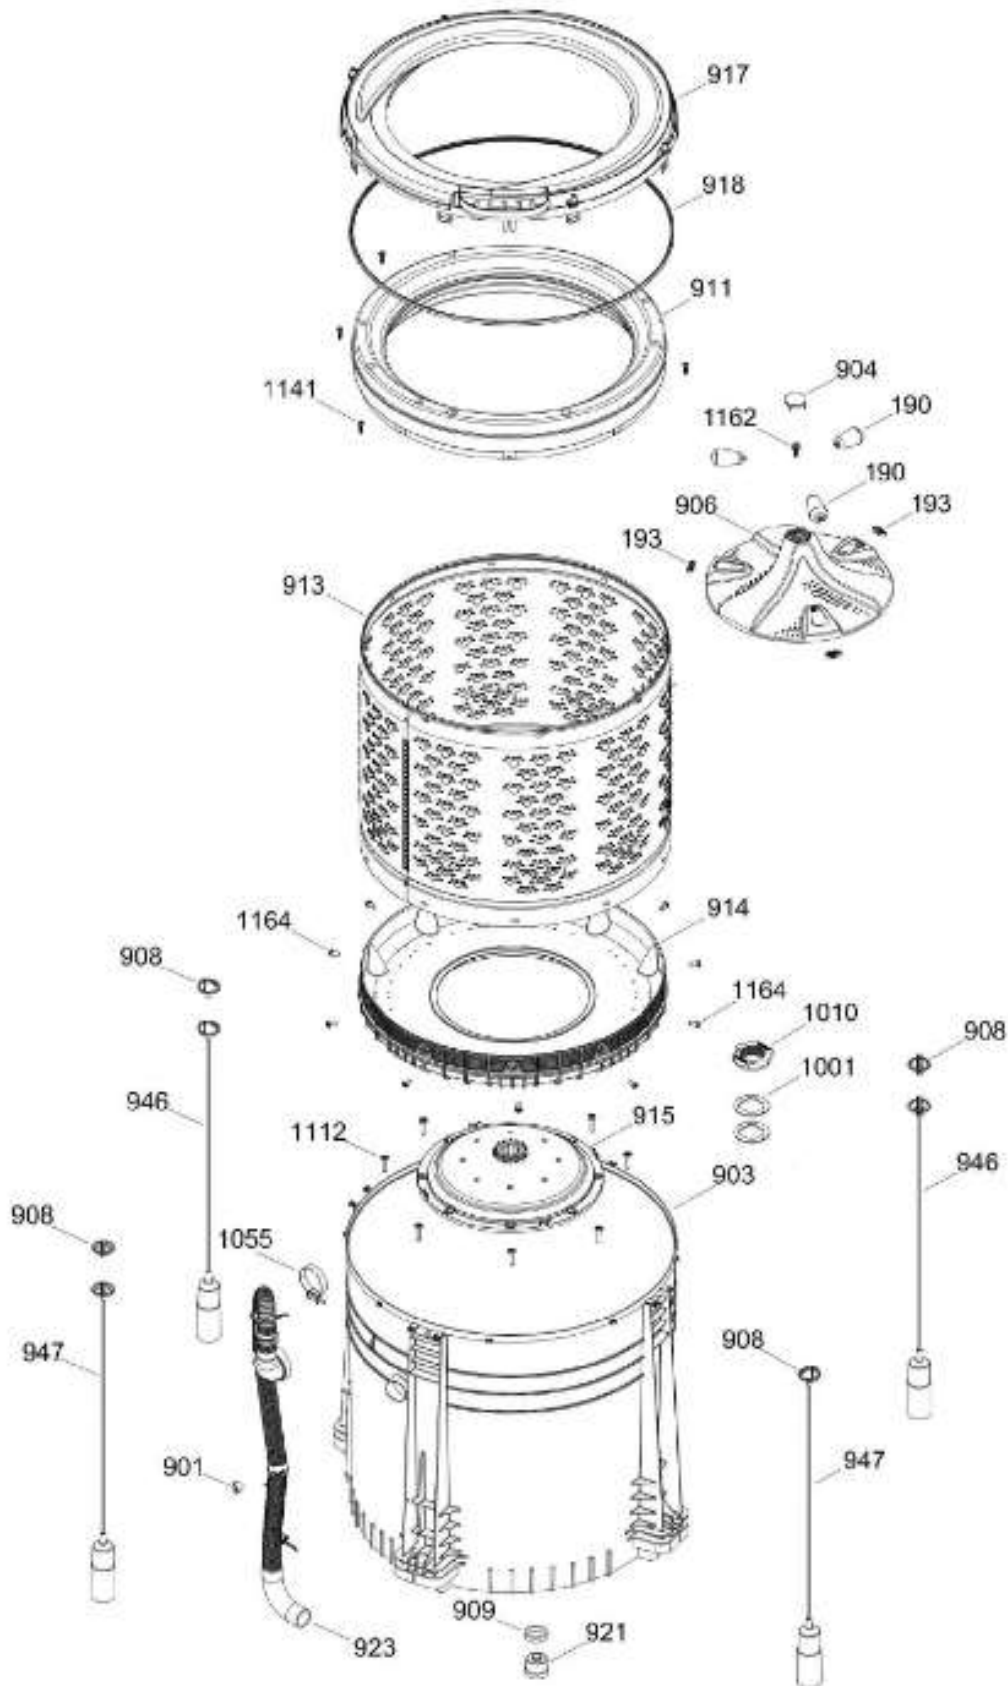

SurteRápido.com

Venta de Refacciones
Electrodomesticas

C.L. MCL1740PSBB10

TINA LAVADORA / TUB WASHER

MCL1740PSBB10

Distribuidor Autorizado

SurteRápido.com

Venta de Refacciones
Electrodomesticas

Distribuidor Autorizado

SurteRápido.com

Venta de Refacciones
Electrodomesticas

C.L. MCL1740PSBB10

Guía	Refacción	Descripción
87	WW01F00338	SELECTOR 5 PROGRAMAS
99	WW02A00022	BLOCAPUERTA
105	WW03L00006	BISAGRA CUBIERTA
114	WW03L00015	CUBIERTA LAVADORA
115	WW03A00009	BRACKET
115	WW03A00277	BRACKET
117	WW03L00048	TAPA LAVADORA
119	WW02F00784	FELPA
120	WW03L00007	BISAGRA CUBIERTA
143	WW03A00012	CLIP CUBIERTA
145	WW03A00055	SOPORTE RESORTE
149	WW03F00049	MAGNETO
153	WW03A00033	RESORTE CUBIERTA LAVADOR
155	WW03F00031	DESPACHADOR CLORO
155	WW03F00031	DESPACHADOR CLORO
175	WW03L00037	PARCHE IMPACTO
175	WW03L00037	PARCHE IMPACTO
190	WW01F01745	RODILLO ENSAMBLE
193	WW01F01764	ADAPTADOR RODILLO
200	WW03L00031	PANEL FRONTAL DIAMOND GREY
200	WW02A00228	PANEL FRONTAL DIAMOND GREY
201	WW02F00617	FILTRO ATRAPAPELUSA
202	WW03L00044	PUERTA INT.
205	WW03A00211	ESPACIADRO DE PUERTA SOLIDA
207	WW03L00410	PUERTA EXTERIOR
208	WW03L00411	JALADERA PUERTA
210	WW02F00762	COJINETE SUPERIOR
212	WW02L00025	INTERRUPTOR PUERTA
213	WW02F00783	FELPA DUCTO RECOLECTOR
215	WW03A00015	COJINETE DESLIZABLE
216	WW03A00016	COJINETE DESLIZABLE
216	WW02A00250	COJINETE DESLIZABLE
218	WW03F00010	ARNES PUERTA
219	WW03L00047	TAPA DUCTO
220	WW02A00004	STRIKE