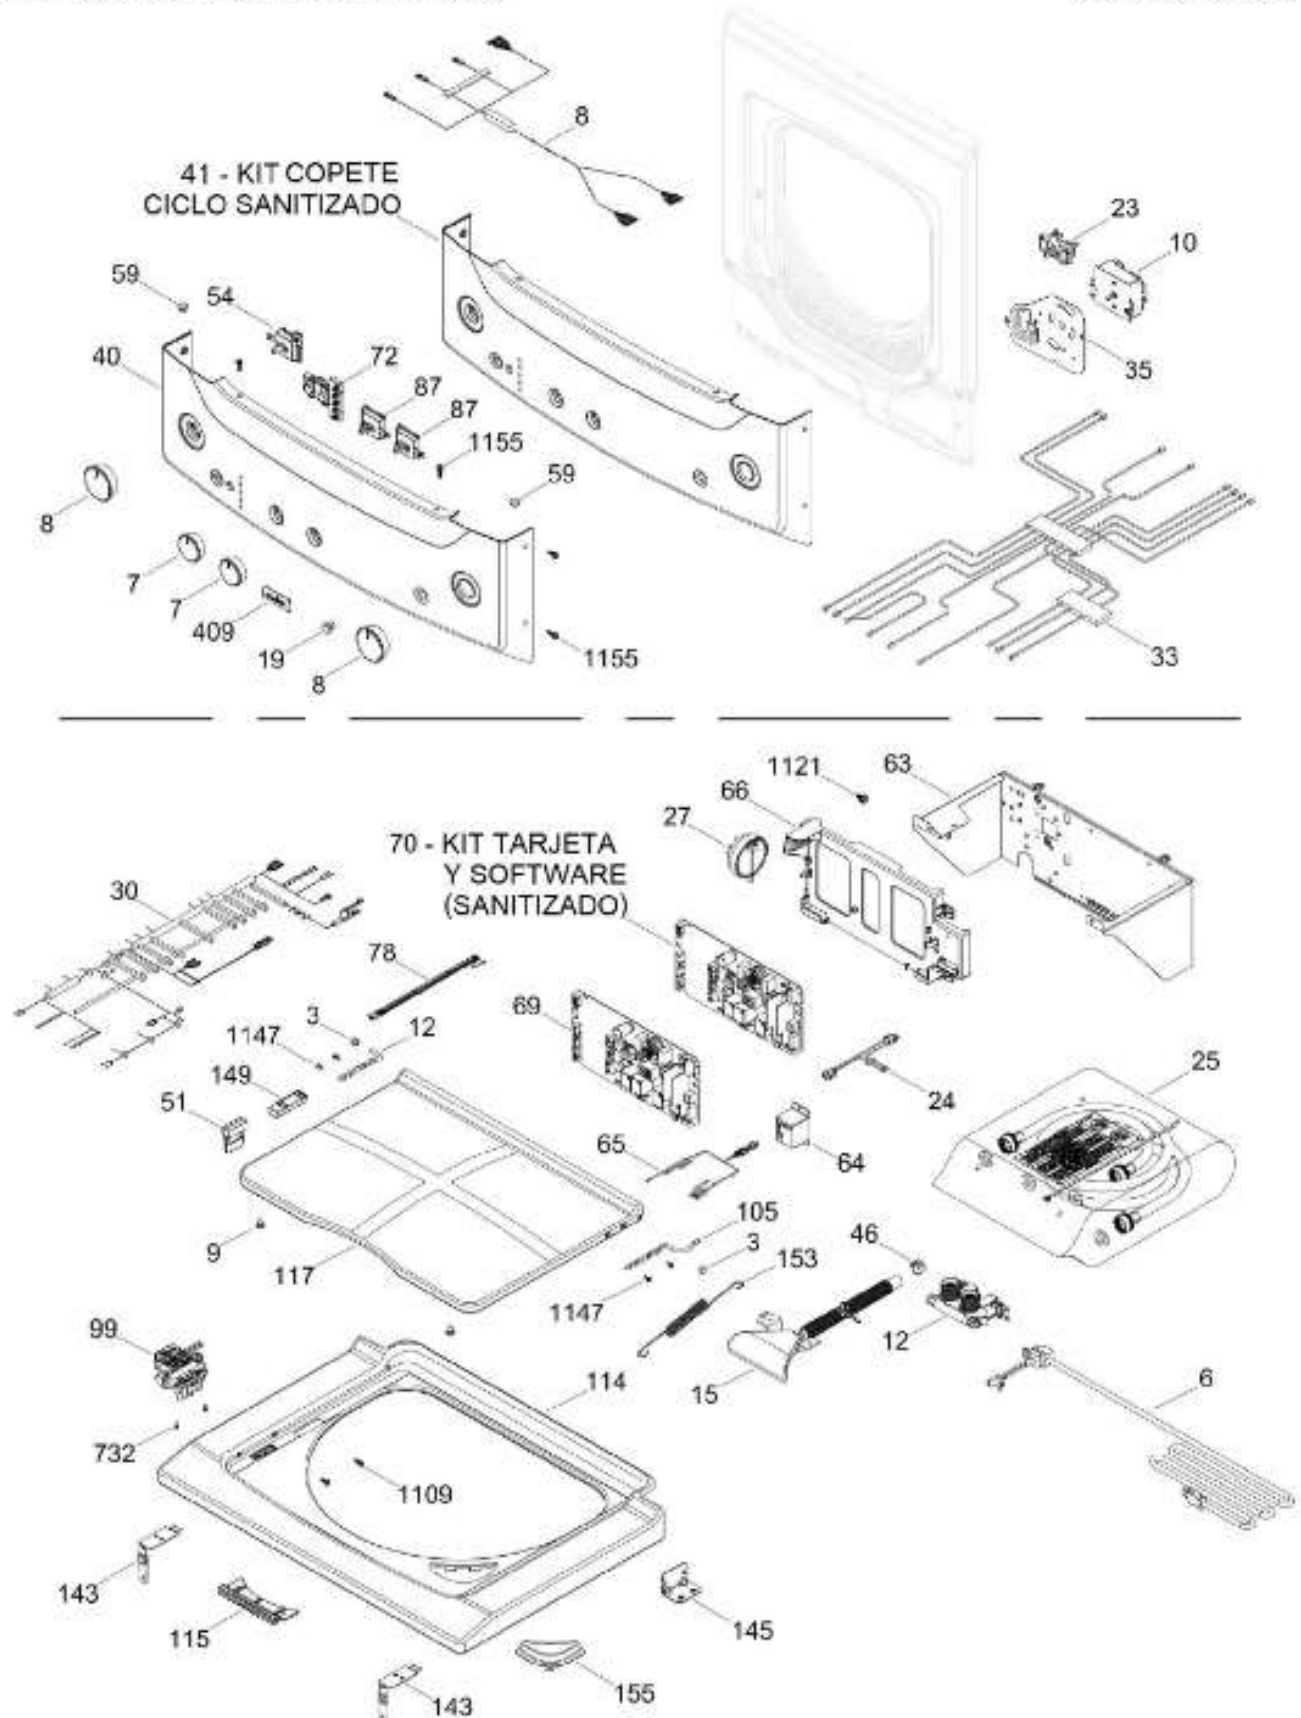

Distribuidor Autorizado

SurteRápido.com

Venta de Refacciones
Electrodomesticas

C.L. MCL1740PSBB10

TAPA Y CONTROLES / LID AND CONTROLS

MCL1740PSBB10

Distribuidor Autorizado

SurteRápido.com

Venta de Refacciones
Electrodomesticas

C.L. MCL1740PSBB10

PUERTA SECADORA / DOOR DRYER

MCL1740PSBB10

Distribuidor Autorizado

SurteRápido.com

Venta de Refacciones
Electrodomesticas

C.L. MCL1740PSBB10

GABINETE Y TAMBOR SECADORA / CABINET & DRUM DRYER

MCL1740PSBB10

Distribuidor Autorizado

SurteRápido.com

Venta de Refacciones
Electrodomesticas

C.L. MCL1740PSBB10

SISTEMA DE TRANSMISION SEC / BLOWER & DRIVE ASSEMBLY DRYER

SurteRápido.com

Venta de Refacciones
Electrodomesticas

C.L. MCL1740PSBB10

TINA LAVADORA / TUB WASHER

MCL1740PSBB10

Distribuidor Autorizado

SurteRápido.com

Venta de Refacciones
Electrodomesticas