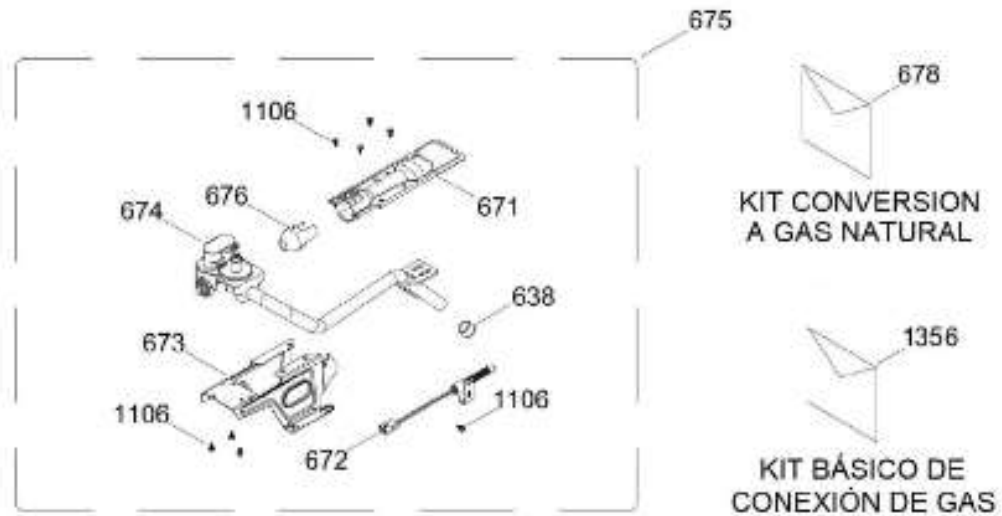

Distribuidor Autorizado

SurteRápido.com

Venta de Refacciones
Electrodomesticas

C.L. MCL1740PSBB10

SISTEMA DE TRANSMISION SEC / BLOWER & DRIVE ASSEMBLY DRYER

MCL1740PSBB10