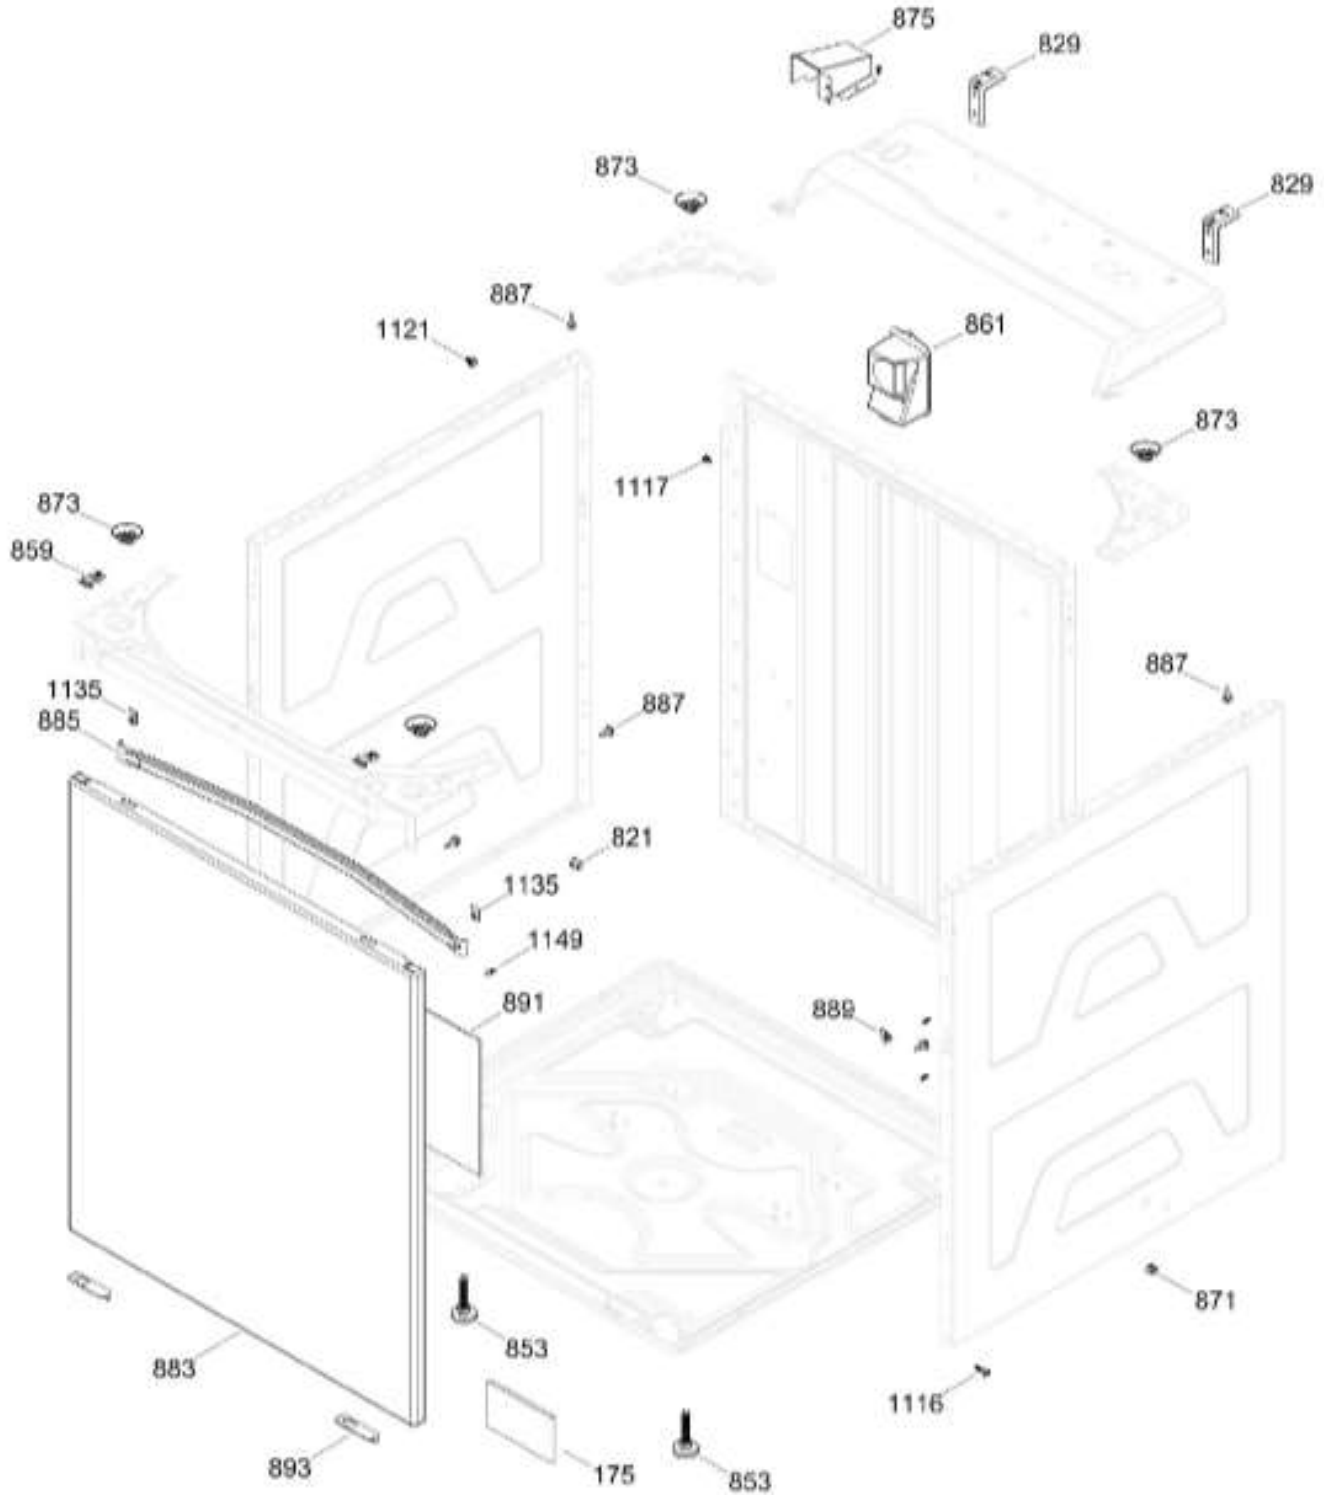

Distribuidor Autorizado

SurteRápido.com

Venta de Refacciones
Electrodomesticas

C.L. MCL1740PSBB10

GABINETE LAV / WASHER CABINET

MCL1740PSBB10