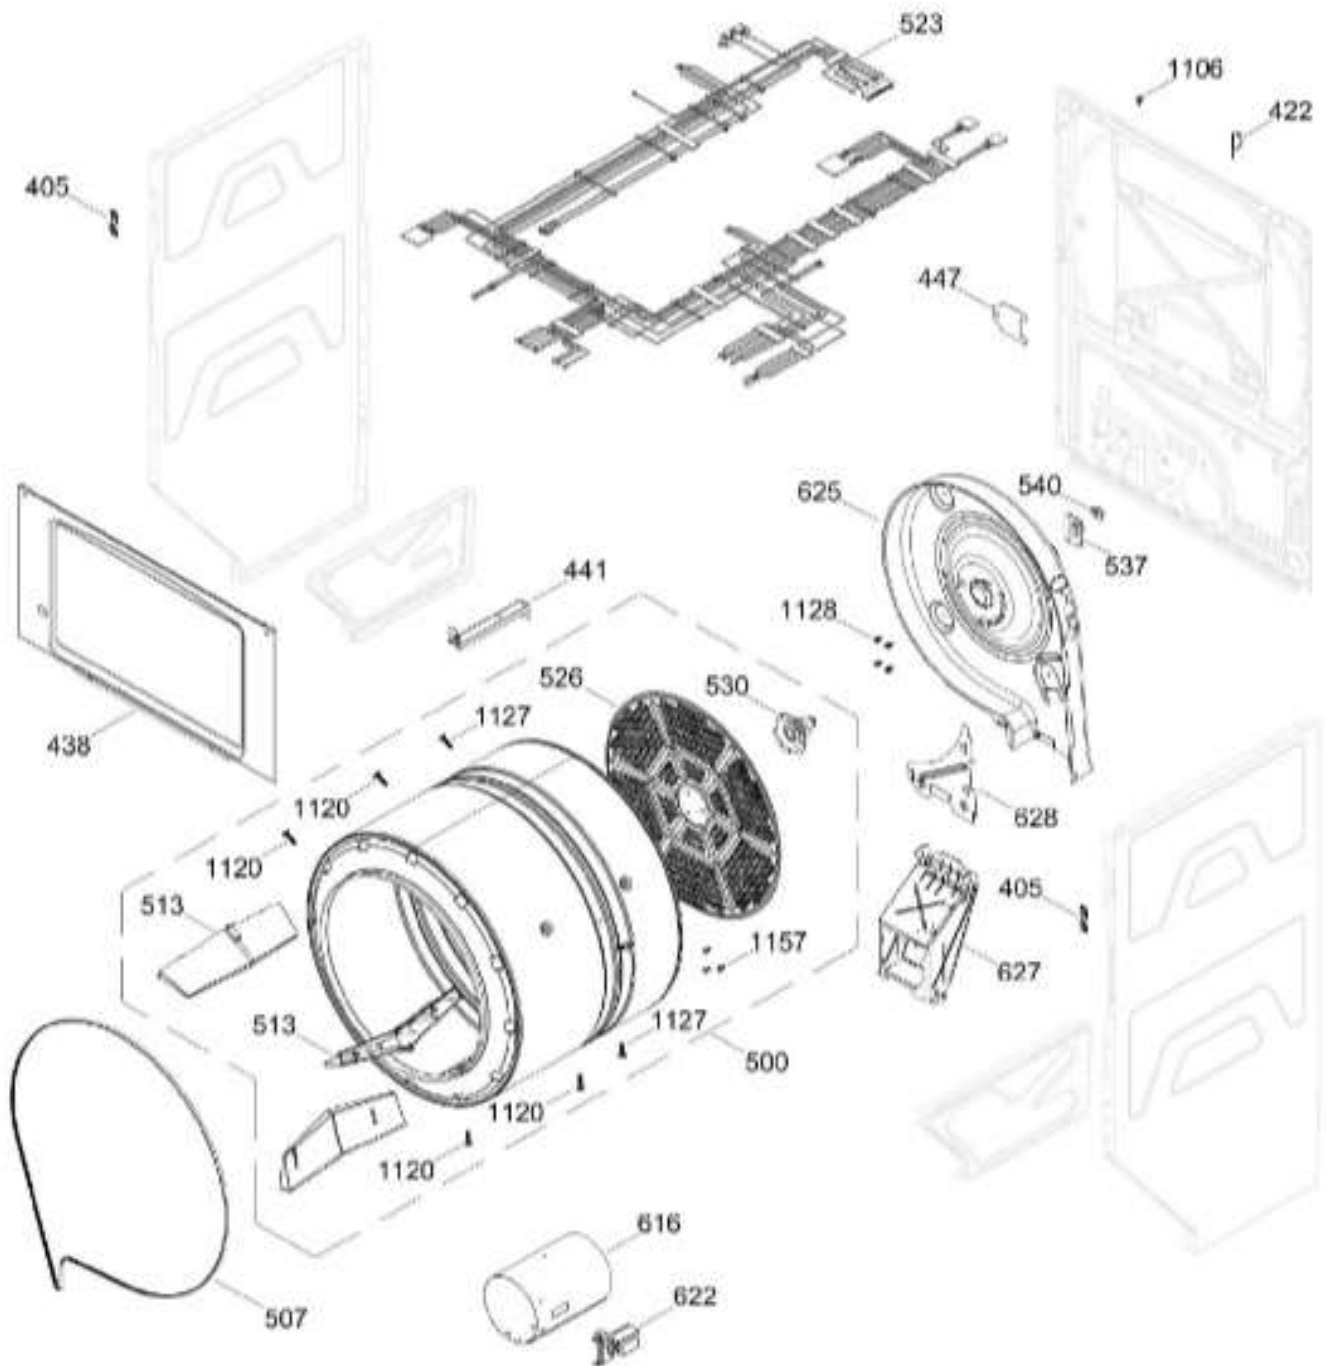

Venta de Refacciones
Electrodomesticas

C.L. MCL1740PSBB10

PUERTA SECADORA / DOOR DRYER

MCL1740PSBB10

Distribuidor Autorizado

SurteRápido.com

Venta de Refacciones
Electrodomesticas

C.L. MCL1740PSBB10

GABINETE Y TAMBOR SECADORA / CABINET & DRUM DRYER

MCL1740PSBB10

Distribuidor Autorizado

SurteRápido.com

Venta de Refacciones
Electrodomesticas

C.L. MCL1740PSBB10

SISTEMA DE TRANSMISION SEC / BLOWER & DRIVE ASSEMBLY DRYER

SurteRápido.com

Venta de Refacciones
Electrodomesticas

C.L. MCL1740PSBB10

TINA LAVADORA / TUB WASHER

MCL1740PSBB10

Distribuidor Autorizado

SurteRápido.com

Venta de Refacciones
Electrodomesticas