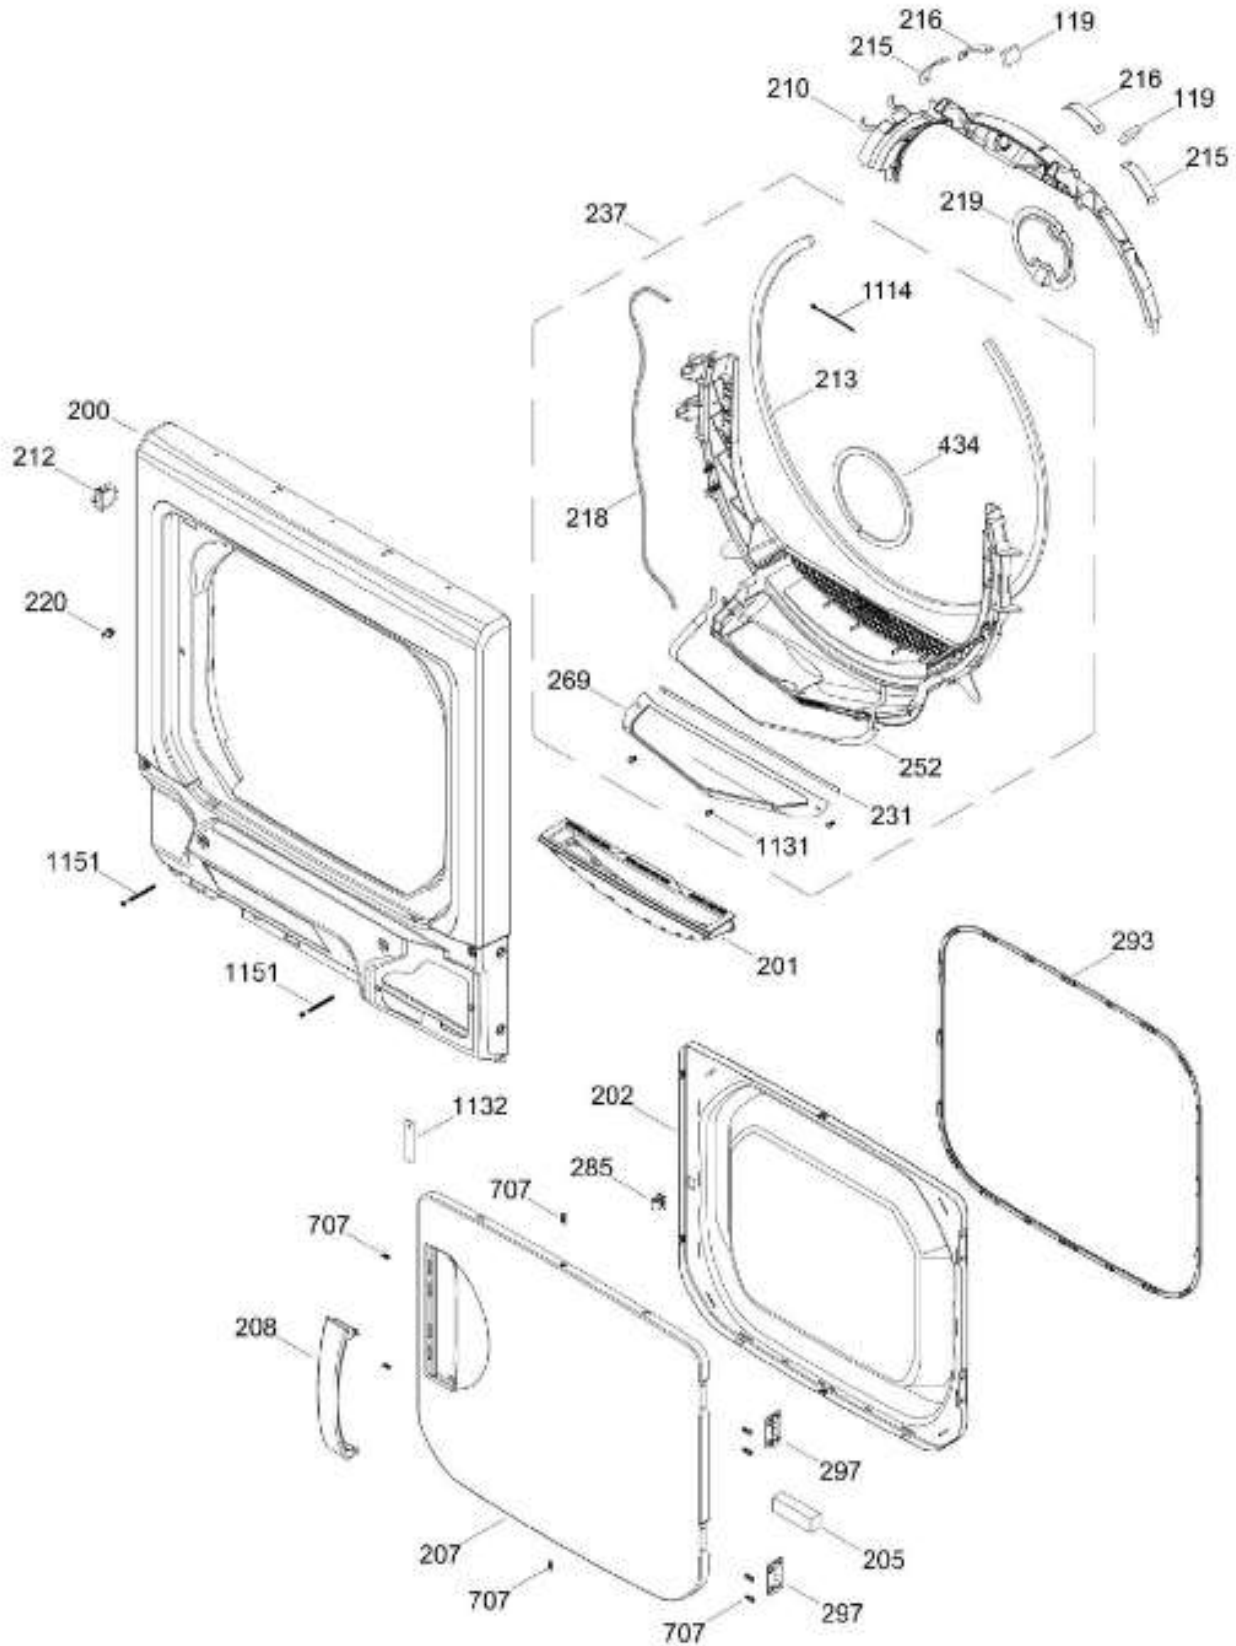

Distribuidor Autorizado

SurteRápido.com

Venta de Refacciones
Electrodomesticas

C.L. MCL1740PSBB10

TAPA Y CONTROLES / LID AND CONTROLS

MCL1740PSBB10

Distribuidor Autorizado

SurteRápido.com

Venta de Refacciones
Electrodomesticas

C.L. MCL1740PSBB10

PUERTA SECADORA / DOOR DRYER

MCL1740PSBB10

Distribuidor Autorizado

SurteRápido.com

Venta de Refacciones
Electrodomesticas

C.L. MCL1740PSBB10

SurteRápido.com

Venta de Refacciones
Electrodomesticas

C.L. MCL1740PSBB10

TINA LAVADORA / TUB WASHER

MCL1740PSBB10

Distribuidor Autorizado

SurteRápido.com

Venta de Refacciones
Electrodomesticas