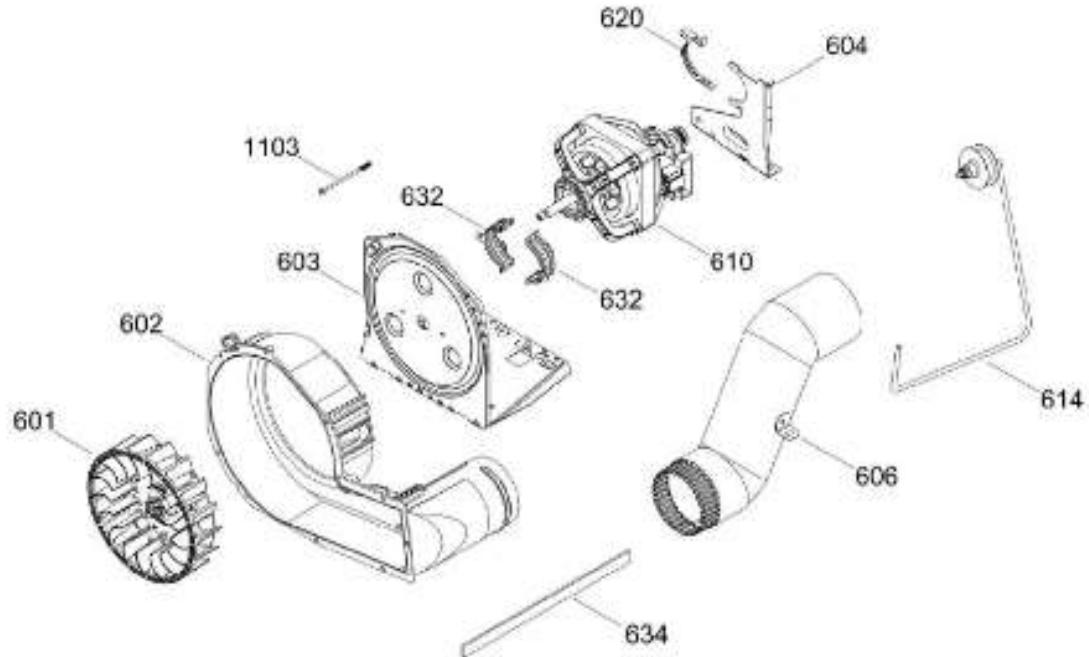

Distribuidor Autorizado

SurteRápido.com

Venta de Refacciones
Electrodomesticas

C.L. MCL1740PSBB10

SISTEMA DE TRANSMISION SEC / BLOWER & DRIVE ASSEMBLY DRYER

MCL1740PSBB10