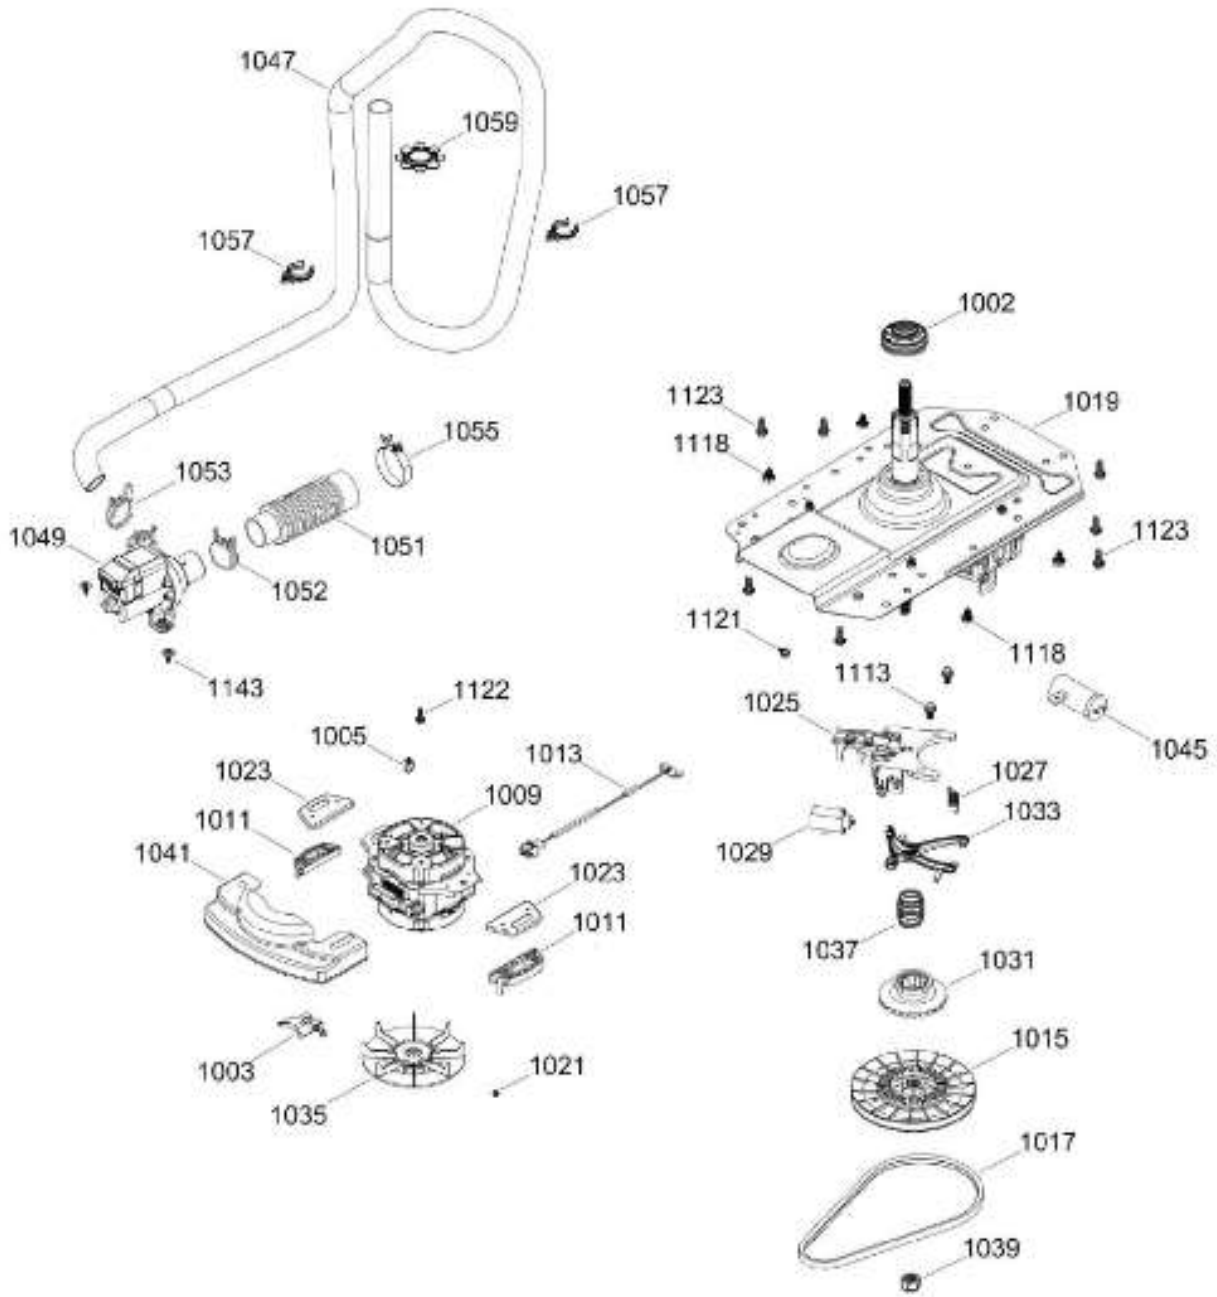

SurteRápido.com

Venta de Refacciones
Electrodomesticas

C.L. MCL1740PSBB10

TINA LAVADORA / TUB WASHER

MCL1740PSBB10

Distribuidor Autorizado

SurteRápido.com

Venta de Refacciones
Electrodomesticas

C.L. MCL1740PSBB10

SISTEMA MOTRIZ LAV / DRIVE COMPONENTS WASHER

MCL1740PSBB10

Distribuidor Autorizado

SurteRápido.com

Venta de Refacciones
Electrodomesticas

C.L. MCL1740PSBB10

Guía	Refacción	Descripción
3	WW03A00011	BUJE BISAGRA
6	WW03F00029	CORDON TOMACORRIENTE
7	WW03L00245	PERILLA ROTATORIA BLANCA ARO C
8	WW02L00120	ENS. PERILLA CONTROL
8	WW03L00446	ENS. PERILLA CONTROL
8	WW03L00459	PERILLA CONTROL ENSAMBLE
9	WW03A00059	TOPE TAPA
9	277B1079P002	TOPE TAPA
10	WW03F00064	RELOJ
12	WW01F01157	VALVULA CW 47C
15	WW01F01167	ENTRADA DE AGUA ENS
19	WW02L00036	BOTON INICIO ENS.
23	WW02L00024	INTERRUPTOR ARRANQUE
24	WW02F00023	ARNES EXTENS.ION ENS.
25	WW02L00026	MANGUERAS
27	WW01F00251	PRESOSTATO
30	WW01F01168	ARNES PRINCIPAL LAV ENS
33	WW03F00012	ENS. ARNES UI
35	WW03A00054	SOPORTE CONTROLES
35	WW03A00255	SOPORTE CONTROLES
40	WW03L00030	PANEL CONTROL
41	WW03A00268	KIT COPETE CICLO SANITIZADO
46	WW01A00113	ABRAZADERA MANGUERA
51	WW03F00001	ACTUADOR
54	WW03F00047	SELECTOR PROGRAMA
59	WW03L00255	TAPON PANEL SUPERIOR
63	WW01L01168	PROTECTOR TARJETA
64	WW02F00019	RELEVADOR
65	WW02F00024	ARNES EXT PRINCIPAL
66	WW03A00056	SOPORTE TARJETA
69	WW03F00506	TARJETA DE CONTROL
70	WW03A00267	KIT TARJETA Y SOFTWARE (SANITIZADO)
72	WW01F01504	BOTON SELECTOR
78	WW01F00166	ARNES PRESOSTATO
81	WW03F00011	ARNES SELECTOR