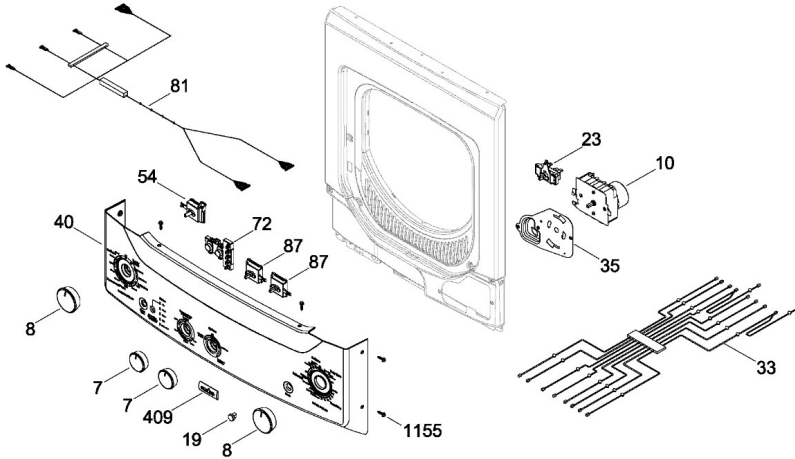

Distribuidor Autorizado

SurteRápido.com

Venta de Refacciones
Electrodomesticas

Centro de Lavado Mabe MCL1740PSGG01

TAPA Y CONTROLES / LID AND CONTROLS

MCL1740PSGG01

Distribuidor Autorizado

SurteRápido.com

Venta de Refacciones
Electrodomesticas

Centro de Lavado Mabe MCL1740PSGG01

PUERTA SECADORA / DOOR DRYER

MCL1740PSGG01

Distribuidor Autorizado

SurteRápido.com

Venta de Refacciones
Electrodomesticas

Centro de Lavado Mabe MCL1740PSGG01