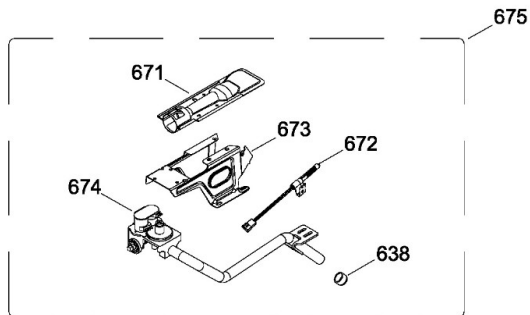

Distribuidor Autorizado

SurteRápido.com

Venta de Refacciones
Electrodomesticas

Centro de Lavado Mabe MCL1740PSGG01

SISTEMA DE TRANSMISION SEC / BLOWER & DRIVE ASSEMBLY DRYER

MCL1740PSGG01