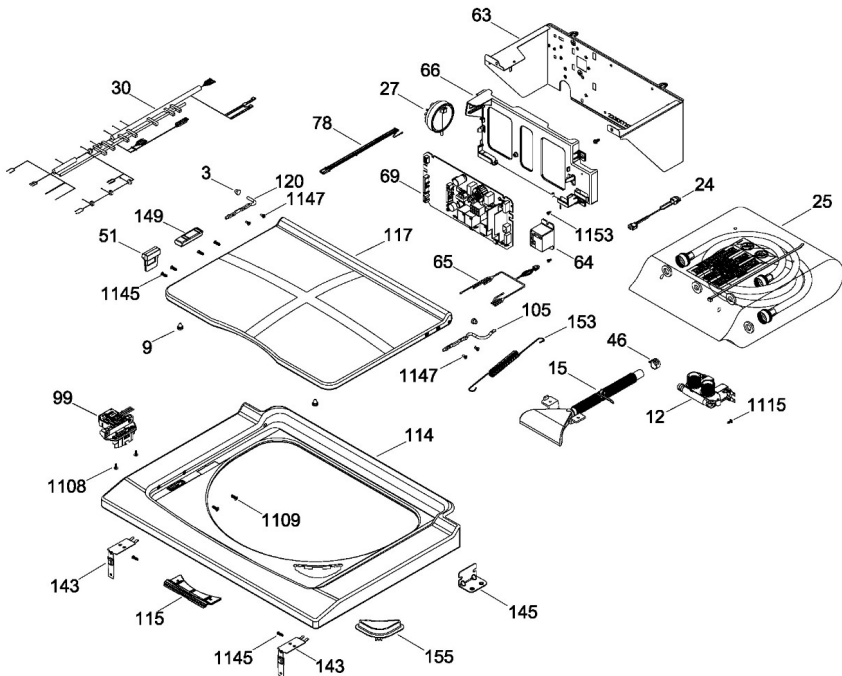

Distribuidor Autorizado

SurteRápido.com

Venta de Refacciones
Electrodomesticas

Centro de Lavado Mabe MCL1740PSGG01

TAPA Y CONTROLES / LID AND CONTROLS

MCL1740PSGG01

Distribuidor Autorizado

SurteRápido.com

Venta de Refacciones
Electrodomesticas

Centro de Lavado Mabe MCL1740PSGG01

PUERTA SECADORA / DOOR DRYER

MCL1740PSGG01

Distribuidor Autorizado

SurteRápido.com

Venta de Refacciones
Electrodomesticas

Centro de Lavado Mabe MCL1740PSGG01