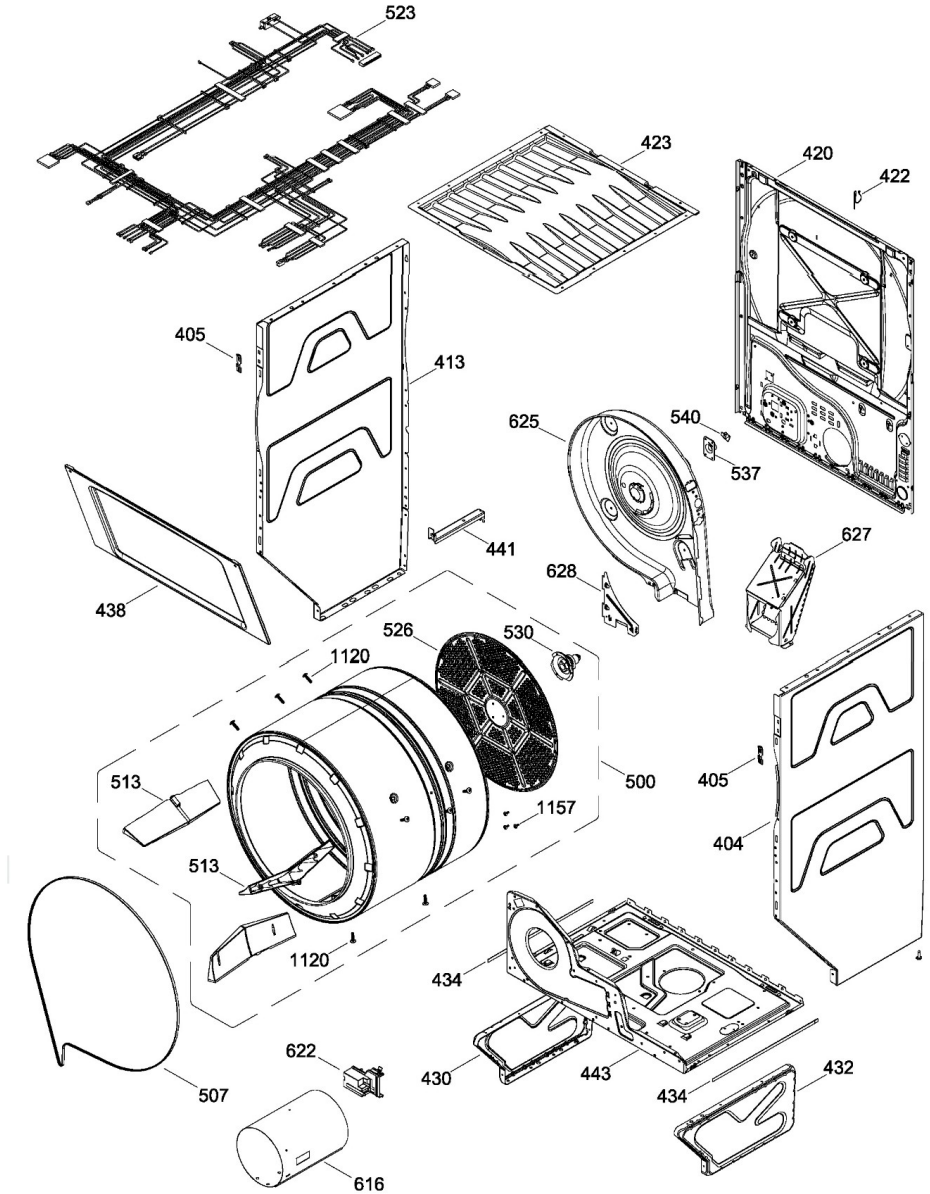

Venta de Refacciones
Electrodomesticas

Centro de Lavado Mabe MCL1740PSGG01

PUERTA SECADORA / DOOR DRYER

MCL1740PSGG01

Distribuidor Autorizado

SurteRápido.com

Venta de Refacciones
Electrodomesticas

Centro de Lavado Mabe MCL1740PSGG01

GABINETE Y TAMBOR SECADORA / CABINET & DRUM DRYER

MCL1740PSGG01

Distribuidor Autorizado

SurteRápido.com

Venta de Refacciones
Electrodomesticas

Centro de Lavado Mabe MCL1740PSGG01

SISTEMA DE TRANSMISION SEC / BLOWER & DRIVE ASSEMBLY DRYER