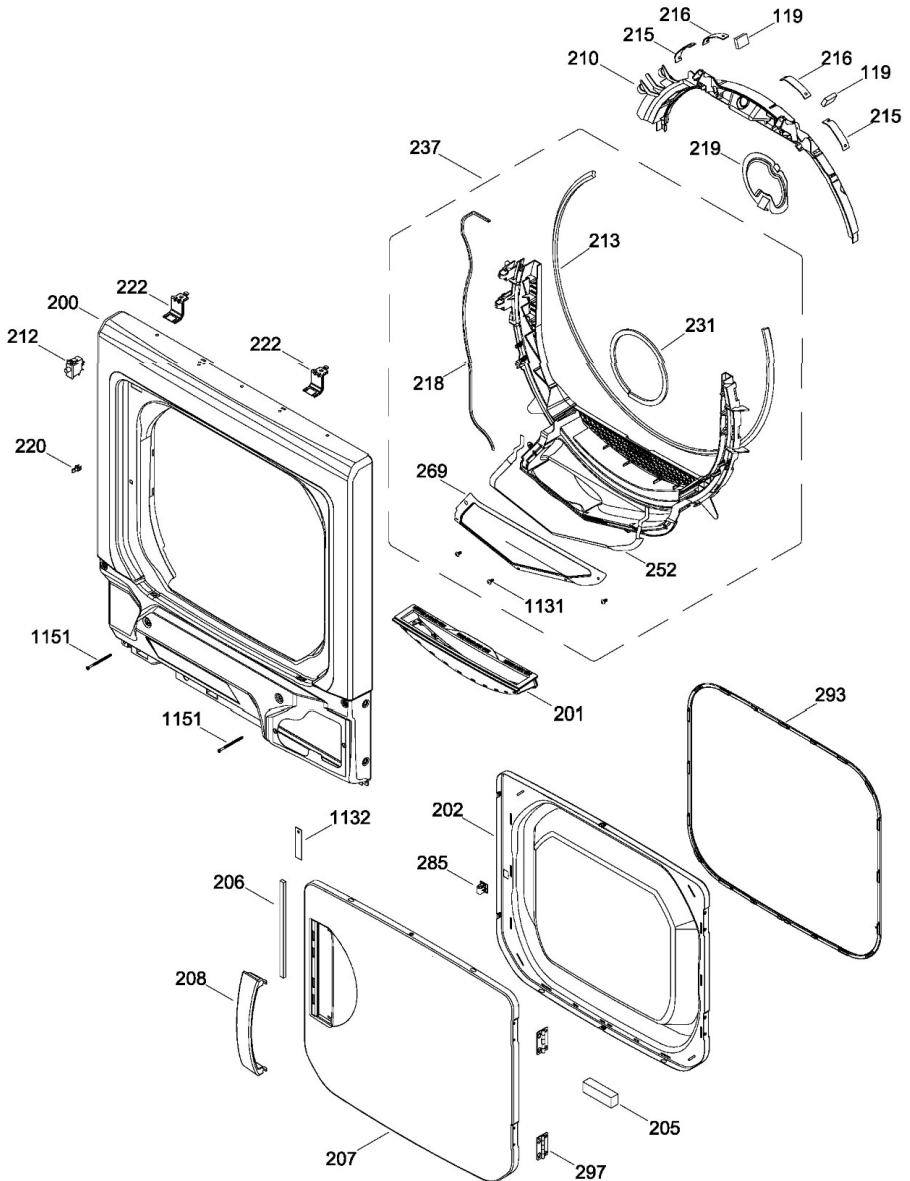

Distribuidor Autorizado

SurteRápido.com

Venta de Refacciones
Electrodomesticas

Centro de Lavado Mabe MCL1740PSGG01

TAPA Y CONTROLES / LID AND CONTROLS

MCL1740PSGG01

Distribuidor Autorizado

SurteRápido.com

Venta de Refacciones
Electrodomesticas

Centro de Lavado Mabe MCL1740PSGG01

PUERTA SECADORA / DOOR DRYER

MCL1740PSGG01

Distribuidor Autorizado

SurteRápido.com

Venta de Refacciones
Electrodomesticas

Centro de Lavado Mabe MCL1740PSGG01