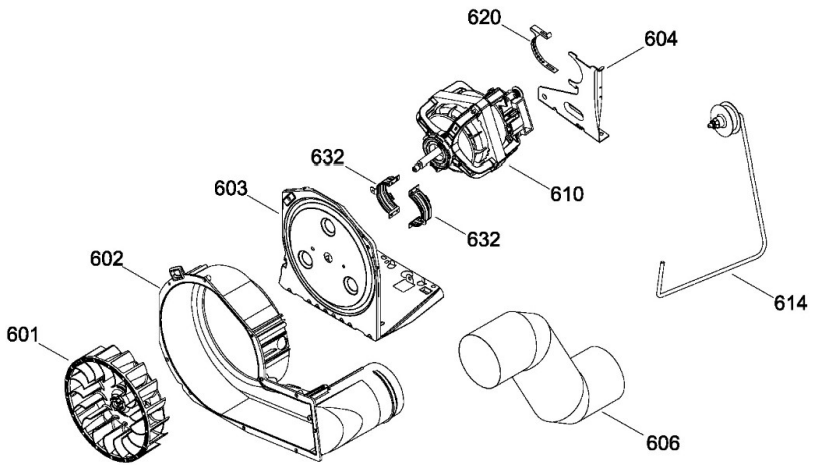

Distribuidor Autorizado

SurteRápido.com

Venta de Refacciones
Electrodomesticas

Centro de Lavado Mabe MCL1740PSGG01

SISTEMA DE TRANSMISION SEC / BLOWER & DRIVE ASSEMBLY DRYER

MCL1740PSGG01