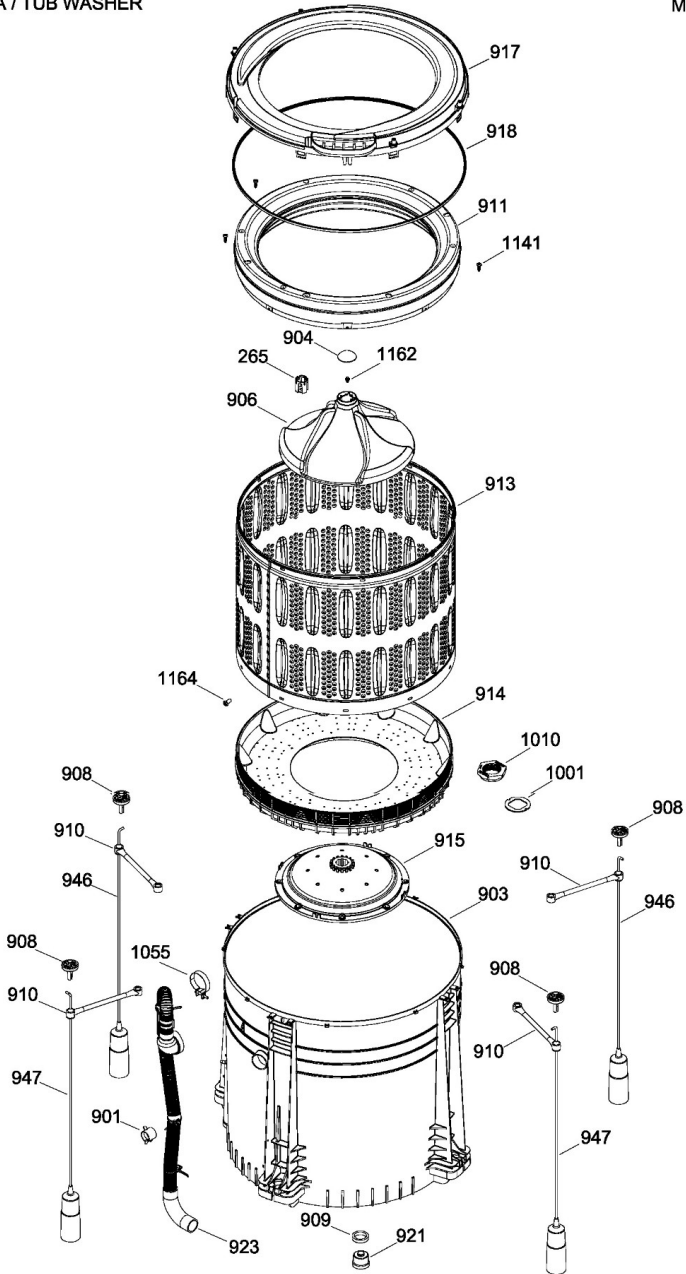

Distribuidor Autorizado

SurteRápido.com

Venta de Refacciones
Electrodomesticas

Centro de Lavado Mabe MCL1740PSGG01

TINA LAVADORA / TUB WASHER

MCL1740PSGG01