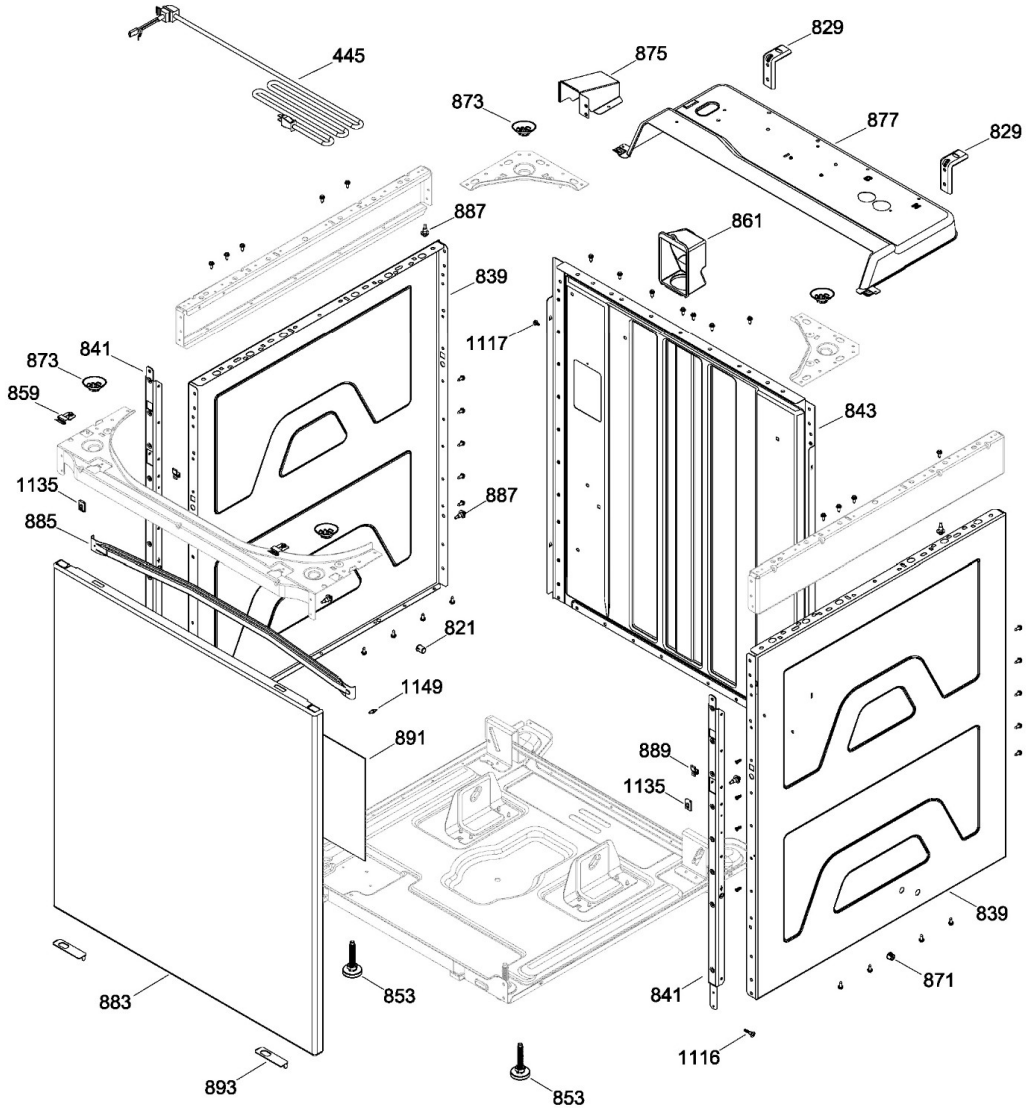

Distribuidor Autorizado

SurteRápido.com

Venta de Refacciones
Electrodomesticas

Centro de Lavado Mabe MCL1740PSGG01

GABINETE LAV / WASHER CABINET

MCL1740PSGG01