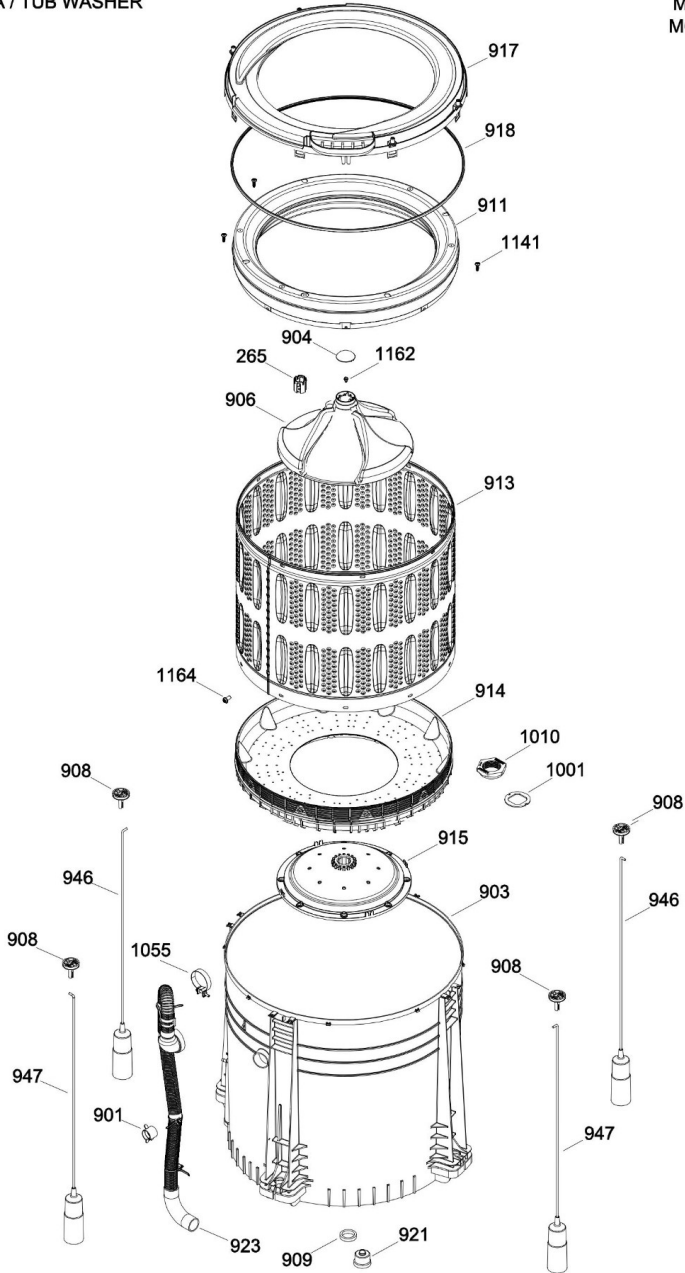

# Centro de Lavado Mabe MCL1740PSGG02

TINA LAVADORA / TUB WASHER

MCL1740PSBB02  
MCL1740PSGG02

Distribuidor Autorizado

SurteRápido.com

Venta de Refacciones  
Electrodomesticas