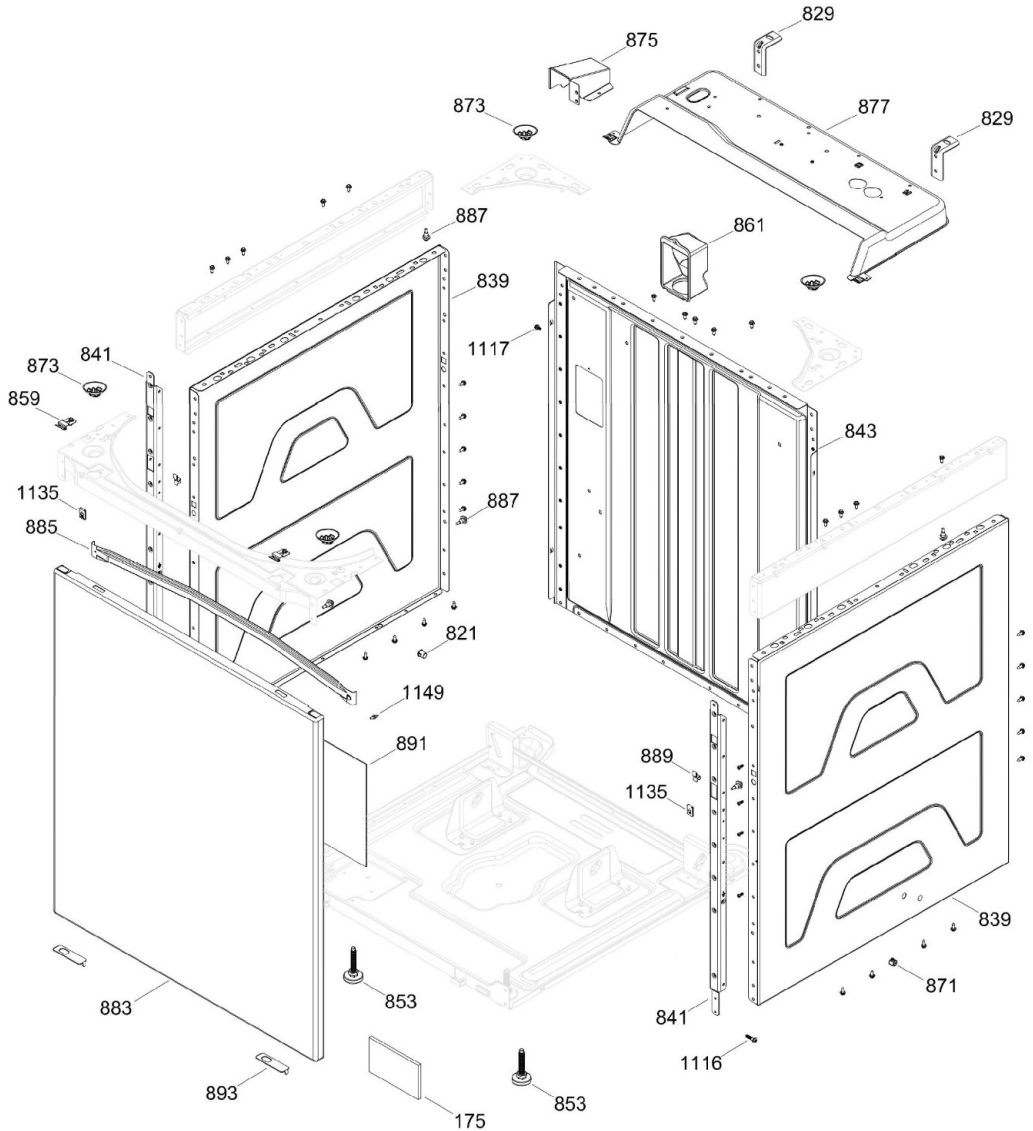

Distribuidor Autorizado

SurteRápido.com

Venta de Refacciones
Electrodomesticas

Centro de Lavado Mabe MCL1740PSGG02

GABINETE LAV / WASHER CABINET

MCL1740PSBB02
MCL1740PSGG02