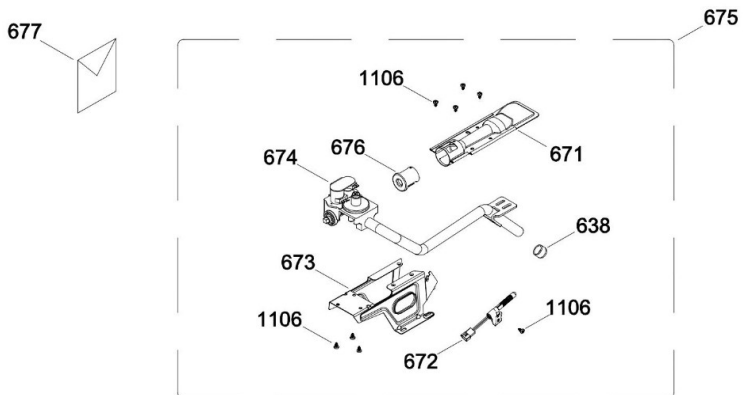

Distribuidor Autorizado

SurteRápido.com

Venta de Refacciones
Electrodomesticas

Centro de Lavado Mabe MCL1740PSGG02

SISTEMA DE TRANSMISION SEC / BLOWER & DRIVE ASSEMBLY DRYER

MCL1740PSBB02
MCL1740PSGG02