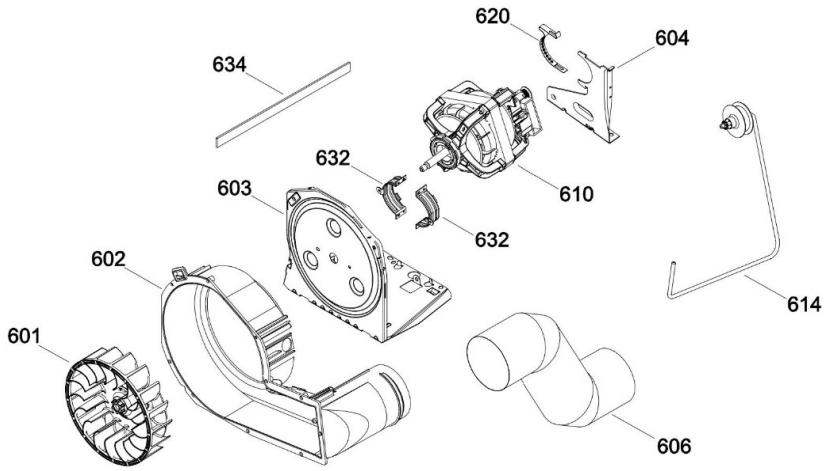

# Centro de Lavado Mabe MCL1740PSGG02

SISTEMA DE TRANSMISION SEC / BLOWER & DRIVE ASSEMBLY DRYER

MCL1740PSBB02  
MCL1740PSGG02

Distribuidor Autorizado

SurteRápido.com

Venta de Refacciones  
Electrodomesticas