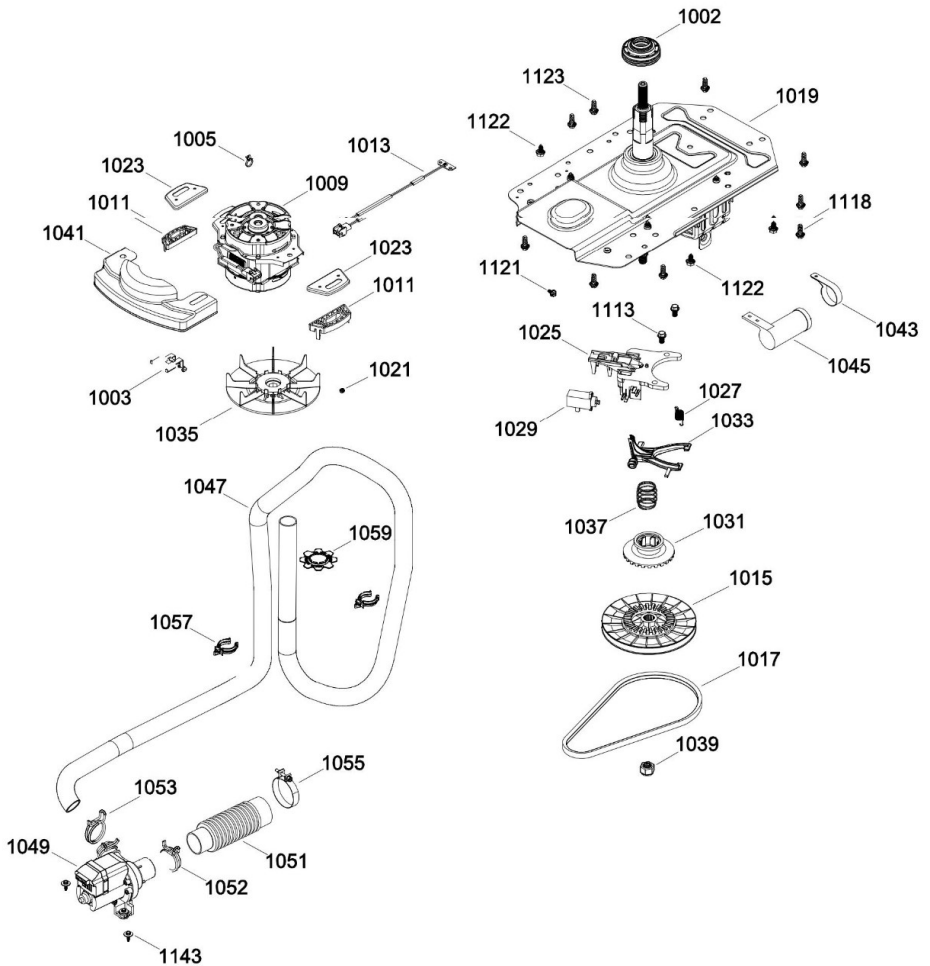

Distribuidor Autorizado

SurteRápido.com

Venta de Refacciones
Electrodomesticas

Centro de Lavado Mabe MCL1740PSGG02

SISTEMA MOTRIZ LAV / DRIVE COMPONENTS WASHER

MCL1740PSBB02
MCL1740PSGG02

Distribuidor Autorizado

SurteRápido.com

Venta de Refacciones
Electrodomesticas

Centro de Lavado Mabe MCL1740PSGG02

Guía	Componente	Descripción
3	277B1069P001	BUJE BISAGRA
6	234D1205G001	CORDON TOMACORRIENTE
7	323B2342G025	PERILLA ROTATORIA ENS
8	323B2343G023	PERILLA CONTROL ENSAMBLE
9	277B1079P001	TOPE TAPA
10	234D1296P017	RELOJ
12	189D5366P003	VALVULA CW 47C
15	228C2478G006	ENTRADA DE AGUA ENS
19	323B4097G003	BOTON INICIO ENS.
23	248C1146P001	INTERRUPTOR ARRANQUE
24	277B1083G002	ARNES EXTENS.ION ENS.
25	253C1035G002	MANGUERAS
27	228C2084P003	PRESOSTATO
30	233D1472G002	ARNES PRINCIPAL LAV ENS
33	189D7182G001	ENS. ARNES UI
35	228C2436P001	SOPORTE CONTROLES
35	228C2436P002	SOPORTE CONTROLES
40	234D1181G004F	PANEL CONTROL Y GRAFICOS ENS
46	277B1146P002	ABRAZADERA MANGUERA
51	228C2424P001	ACTUADOR
54	228C1256G006	SELECTOR PROGRAMA
59	278B1494P001	TAPON PANEL SUPERIOR
63	233D1720P001T	PROTECTOR DE TARJETA
63	233D1720P001	PROTECTOR DE TARJETA
64	253C1102P001	RELEVADOR
65	277B1154G001	ARNES EXT PRINCIPAL
66	253C1097P001	SOPORTE TARJETA