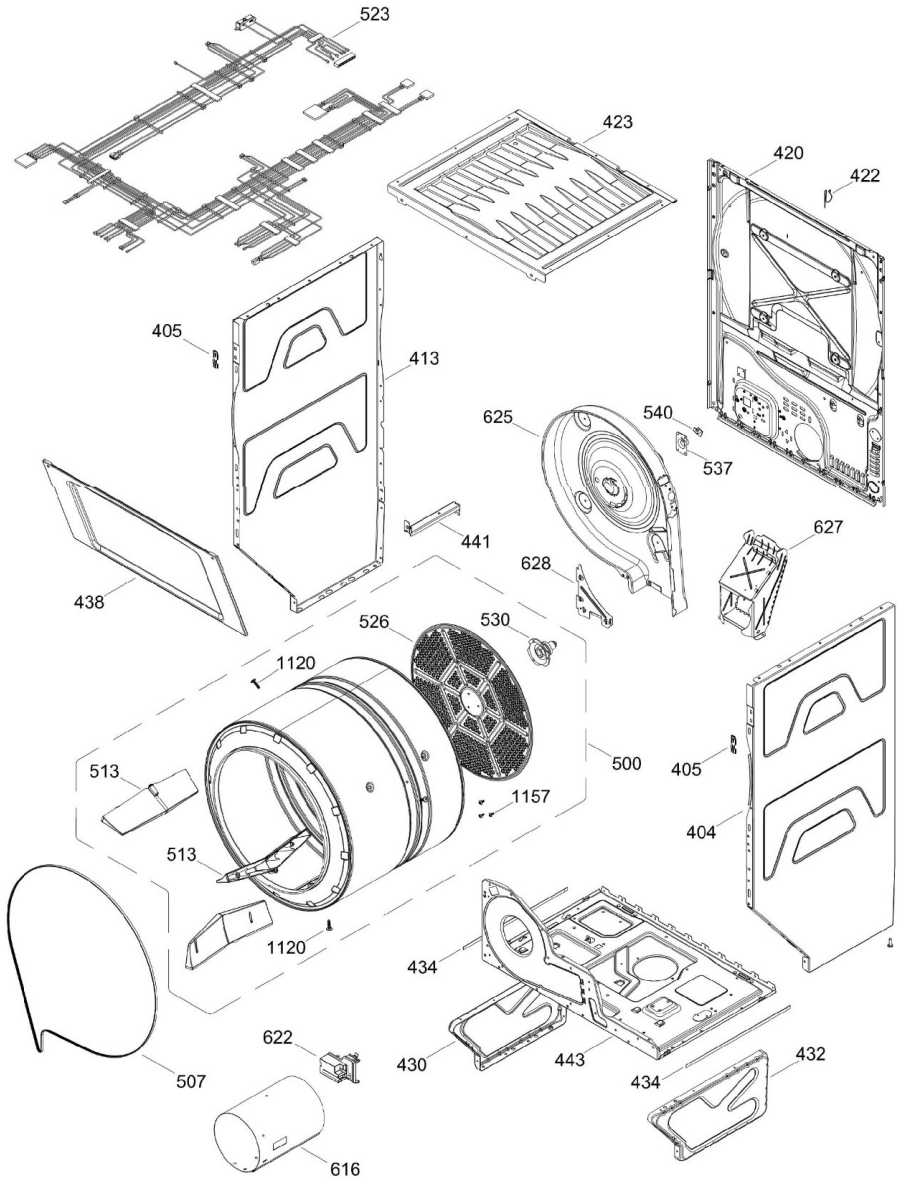

Distribuidor Autorizado

SurteRápido.com

Venta de Refacciones
Electrodomesticas

Centro de Lavado Mabe MCL1740PSGG02

GABINETE Y TAMBOR SECADORA /CABINET & DRUM DRYER

MCL1740PSBB02
MCL1740PSGG02