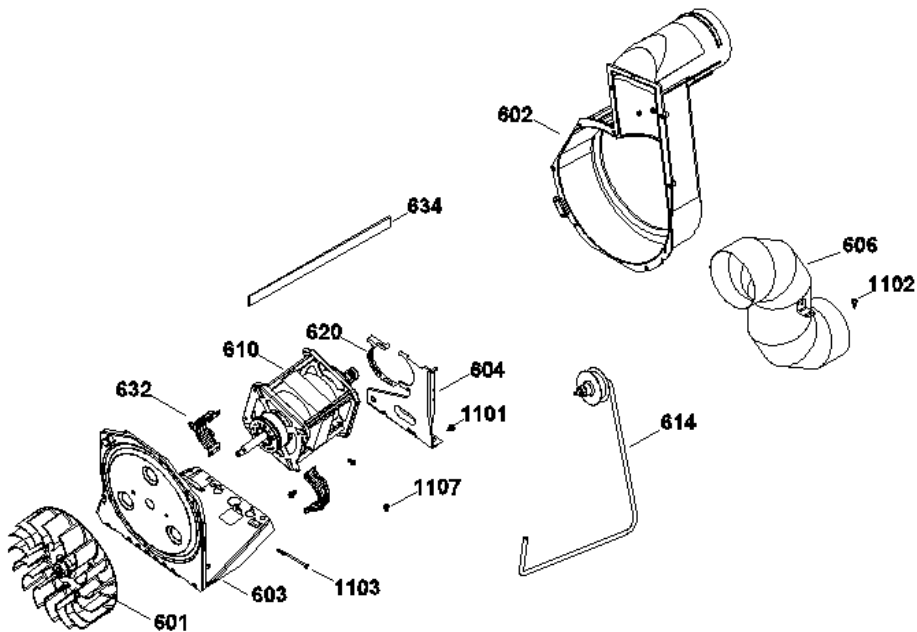

MCL6040ESBB0