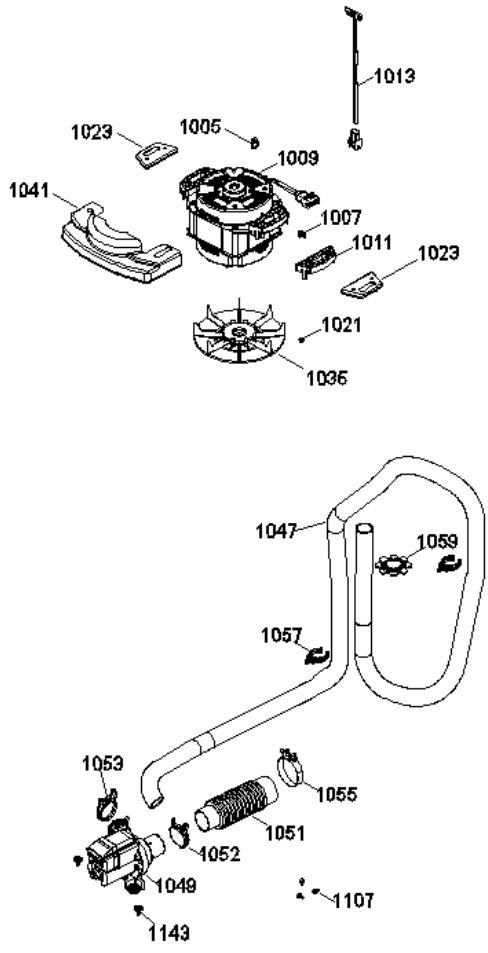

MCL6040ESBB0