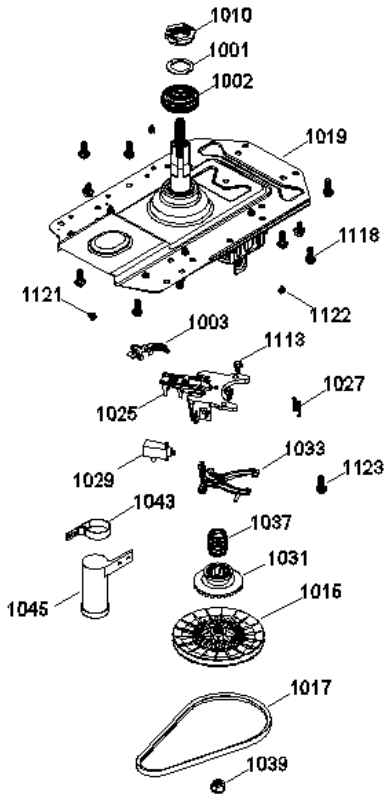

MCL6040ESBB0