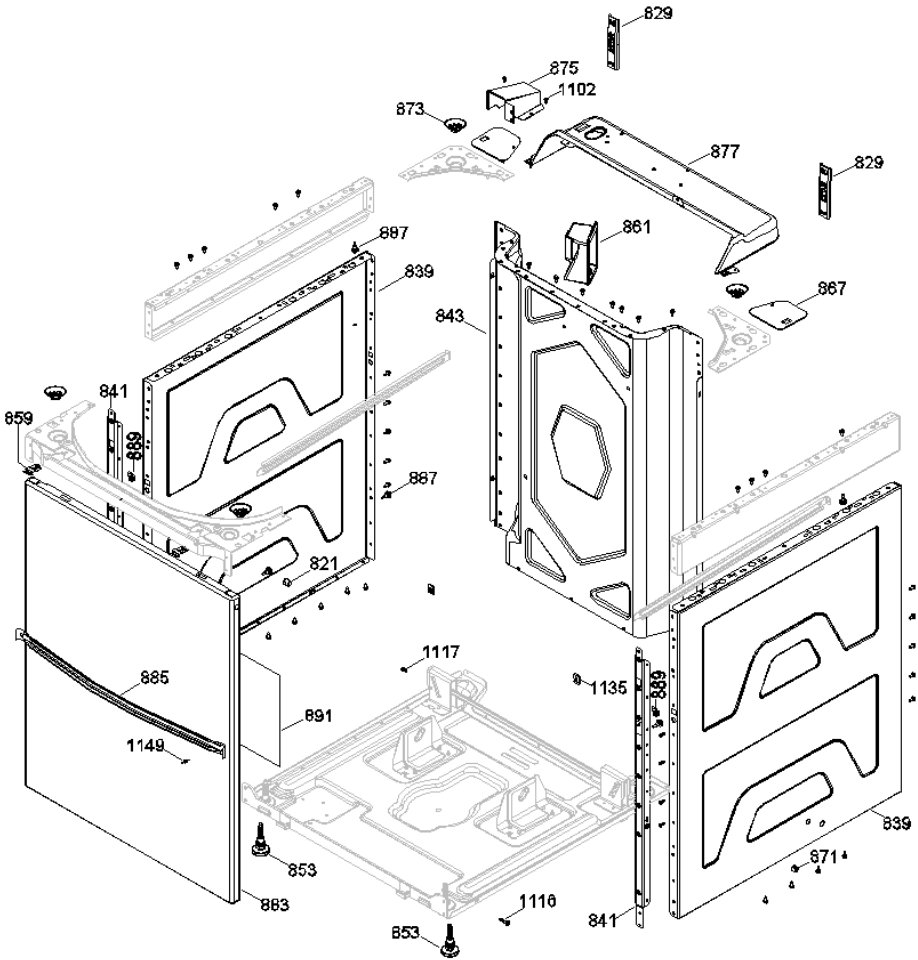

MCL6040ESBB0