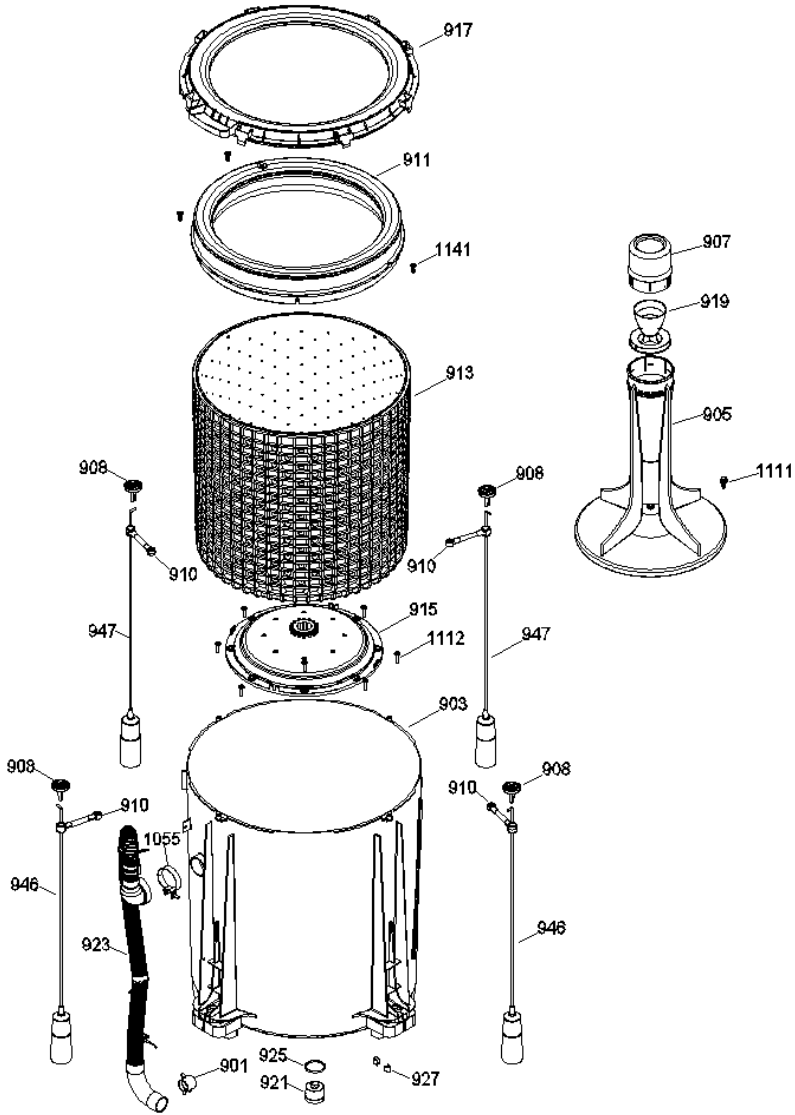

MCL6040ESBB0