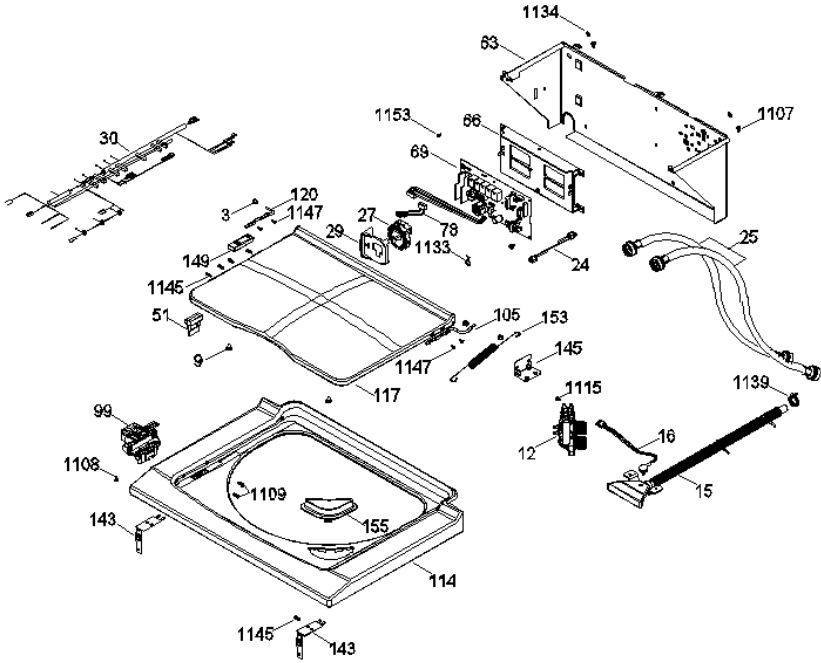

MCL6040ESBB0