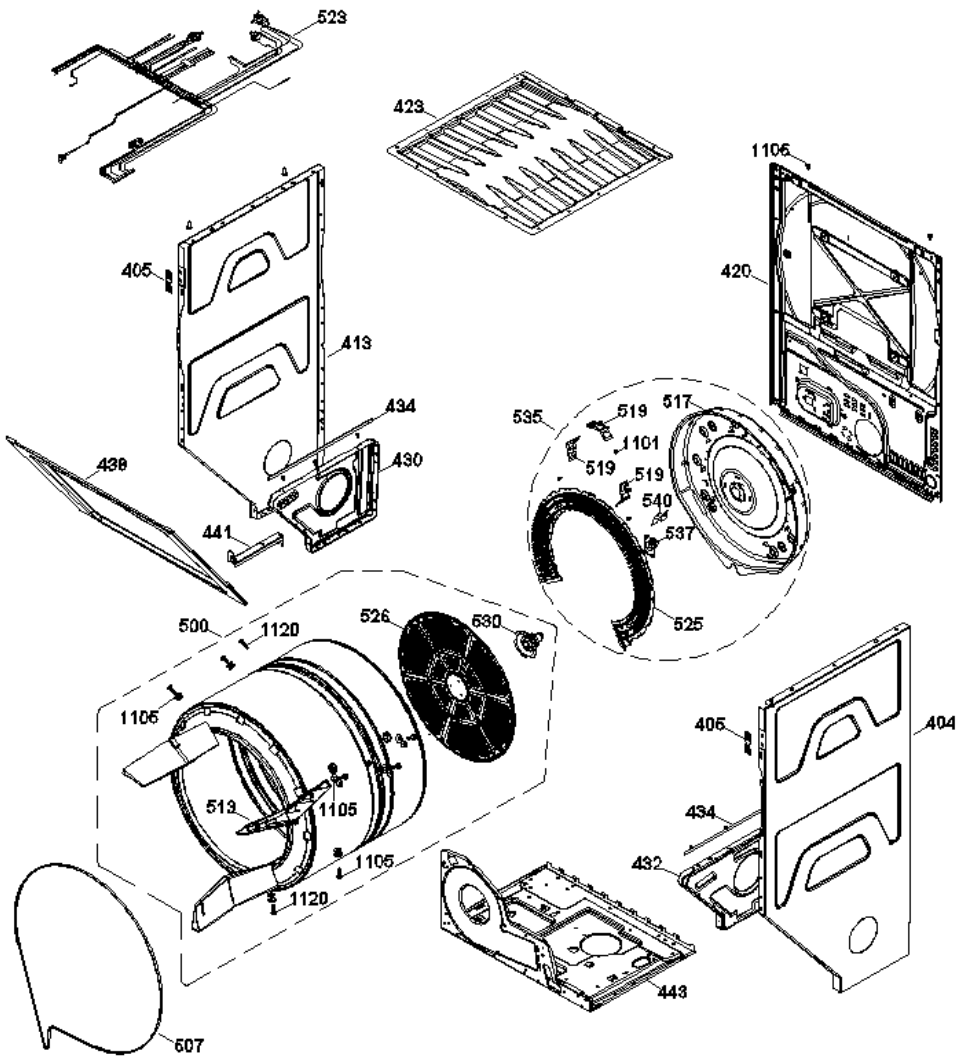

MCL6040ESBB0