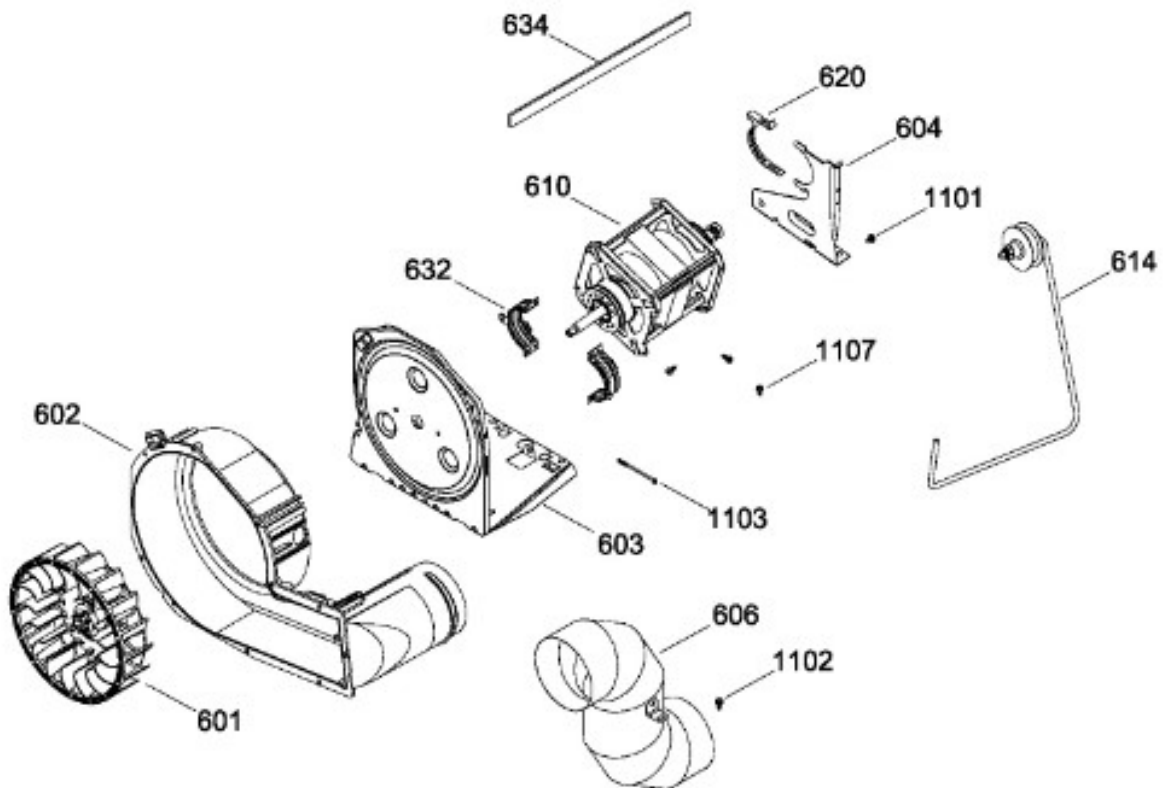

Distribuidor Autorizado

SurteRápido.com

Venta de Refacciones
Electrodomesticas

C.L. MCL6040ESBB11

SISTEMA DE TRANSMISION SEC / BLOWER & DRIVE ASSEMBLY DRYER

MCL6040ESBB11