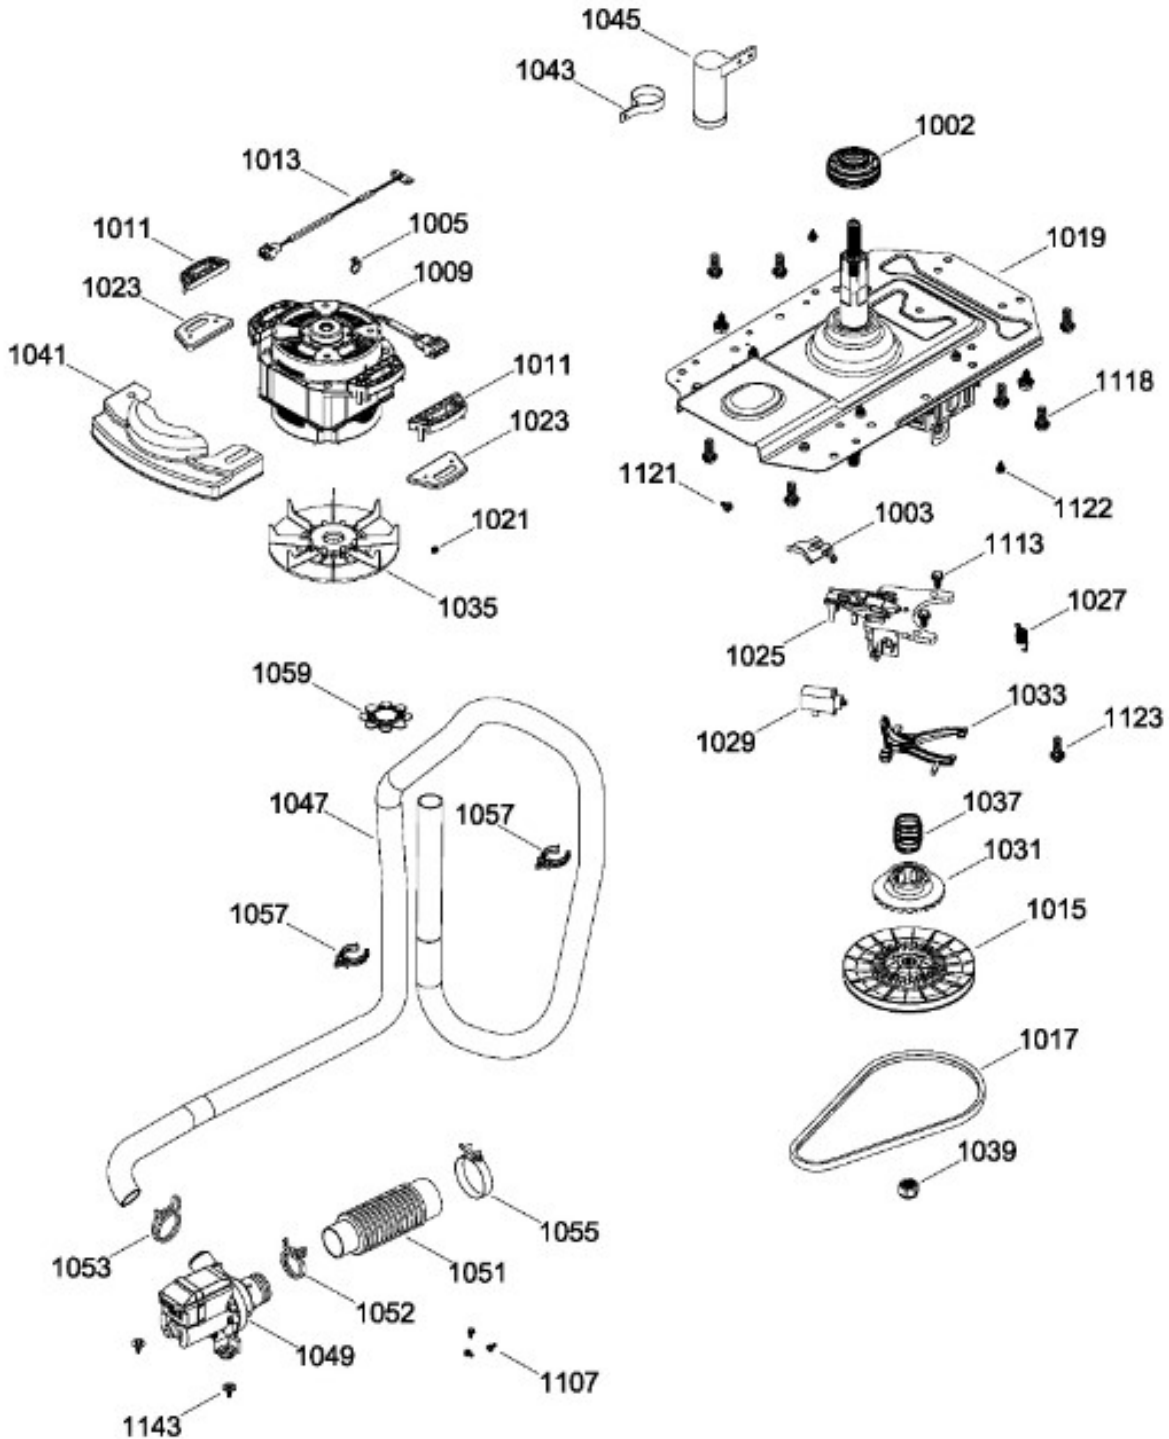

MCL6040ESBB11

Distribuidor Autorizado

SurteRápido.com

Venta de Refacciones  
Electrodomesticas

C.L. MCL6040ESBB11

TINA LAVADORA / TUB WASHER

MCL6040ESBB11

SISTEMA MOTRIZ LAV / DRIVE COMPONENTS WASHER

MCL6040ESBB11

Guía	Refacción	Descripción
3	WW03A00011	BUJE BISAGRA
5	WW02L00032	CAPUCHON TOMACORRIENTE
7	WW03L00042	PERILLA ROTATORIA ENS.
8	WW03L00040	PERILLA CONTROL ENS.
9	WW03A00059	TOPE TAPA
9	WW03A00283	TOPE TAPA
10	WW03F00064	RELOJ
12	WW01F01157	VALVULA CW 47C
15	WW01F01158	ENTRADA DE AGUA ENS
16	WW03F00073	TERMISTOR ENS.
19	WW02L00036	BOTON INICIO ENS.
23	WW02L00024	INTERRUPTOR ARRANQUE
24	WW03F00002	ARNES EXTENS.ION ENS.
25	WW02L00026	MANGUERAS
27	WW01F00337	PRESOSTATO ELEC.
29	WW01A00440	SOPORTE PRESOSTATO
30	WW01F01159	ARNES PRINCIPAL LAVADORA ENS
33	WW03F00013	ARNES UI ENS
35	WW03A00054	SOPORTE CONTROLES
35	WW03A00255	SOPORTE CONTROLES
40	234D1180G003F	PANEL CTRL & HEAT TR ASM
46	WW01A00113	ABRAZADERA MANGUERA
51	WW03F00001	ACTUADOR
54	WW03F00047	SELECTOR PROGRAMA
63	WW01L01154	PROTECTOR TARJETA
63	WW01L01154	PROTECTOR TARJETA
66	WW01L01153	PORTA TARJETA
69	WW02F00012	TARJETA CONTROL ENS.
72	WW01F01504	BOTON SELECTOR
78	WW03F00003	ARNES LAVADORA PRESOSTAT
81	WW01F01124	ARNES SELECTOR
87	WW01F00338	SELECTOR 5 PROGRAMAS
99	WW03F00016	BLOCAPUERTA
105	WW03L00006	BISAGRA CUBIERTA
107	WW03L00062	ESPACIADOR PUERTA