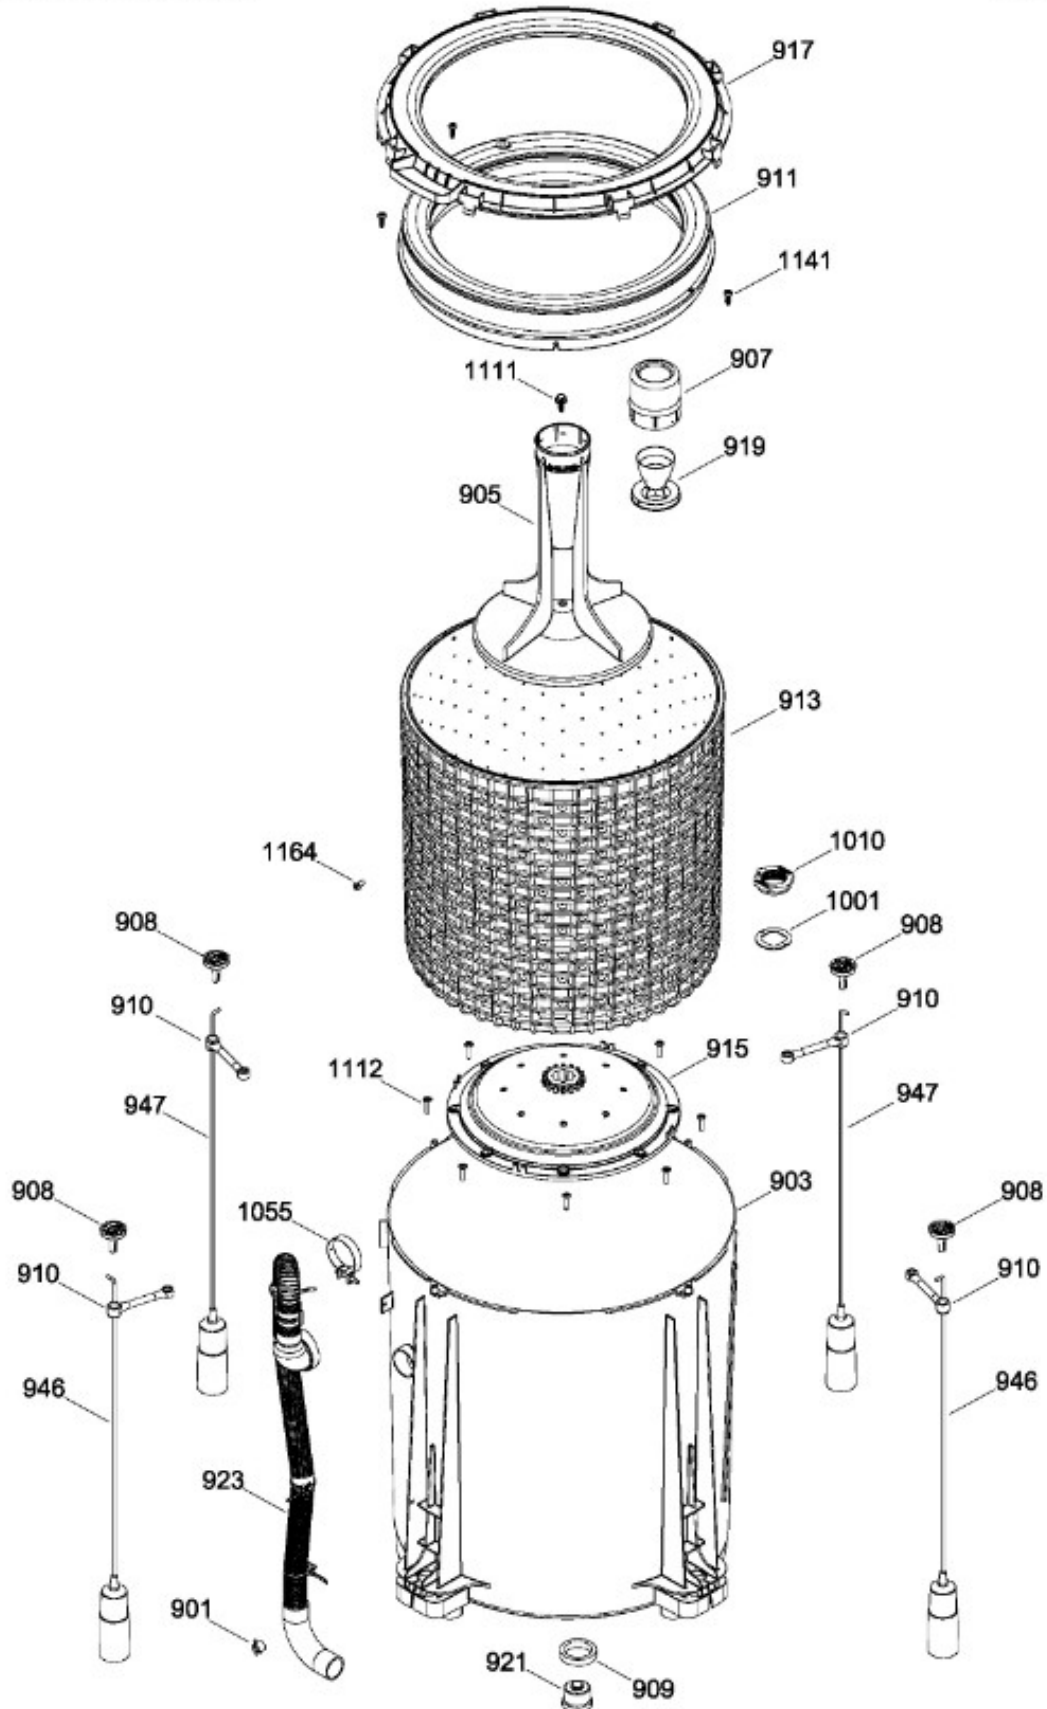

MCL6040ESBB11

Distribuidor Autorizado

SurteRápido.com

Venta de Refacciones  
Electrodomesticas

C.L. MCL6040ESBB11

TINA LAVADORA / TUB WASHER

MCL6040ESBB11

SISTEMA MOTRIZ LAV / DRIVE COMPONENTS WASHER

MCL6040ESBB11

Guía	Refacción	Descripción
3	WW03A00011	BUJE BISAGRA
5	WW02L00032	CAPUCHON TOMACORRIENTE
7	WW03L00042	PERILLA ROTATORIA ENS.
8	WW03L00040	PERILLA CONTROL ENS.
9	WW03A00059	TOPE TAPA
9	WW03A00283	TOPE TAPA
10	WW03F00064	RELOJ
12	WW01F01157	VALVULA CW 47C
15	WW01F01158	ENTRADA DE AGUA ENS
16	WW03F00073	TERMISTOR ENS.
19	WW02L00036	BOTON INICIO ENS.
23	WW02L00024	INTERRUPTOR ARRANQUE
24	WW03F00002	ARNES EXTENS.ION ENS.
25	WW02L00026	MANGUERAS
27	WW01F00337	PRESOSTATO ELEC.
29	WW01A00440	SOPORTE PRESOSTATO
30	WW01F01159	ARNES PRINCIPAL LAVADORA ENS
33	WW03F00013	ARNES UI ENS
35	WW03A00054	SOPORTE CONTROLES
35	WW03A00255	SOPORTE CONTROLES
40	234D1180G003F	PANEL CTRL & HEAT TR ASM
46	WW01A00113	ABRAZADERA MANGUERA
51	WW03F00001	ACTUADOR
54	WW03F00047	SELECTOR PROGRAMA
63	WW01L01154	PROTECTOR TARJETA
63	WW01L01154	PROTECTOR TARJETA
66	WW01L01153	PORTA TARJETA
69	WW02F00012	TARJETA CONTROL ENS.
72	WW01F01504	BOTON SELECTOR
78	WW03F00003	ARNES LAVADORA PRESOSTAT
81	WW01F01124	ARNES SELECTOR
87	WW01F00338	SELECTOR 5 PROGRAMAS
99	WW03F00016	BLOCAPUERTA
105	WW03L00006	BISAGRA CUBIERTA
107	WW03L00062	ESPACIADOR PUERTA