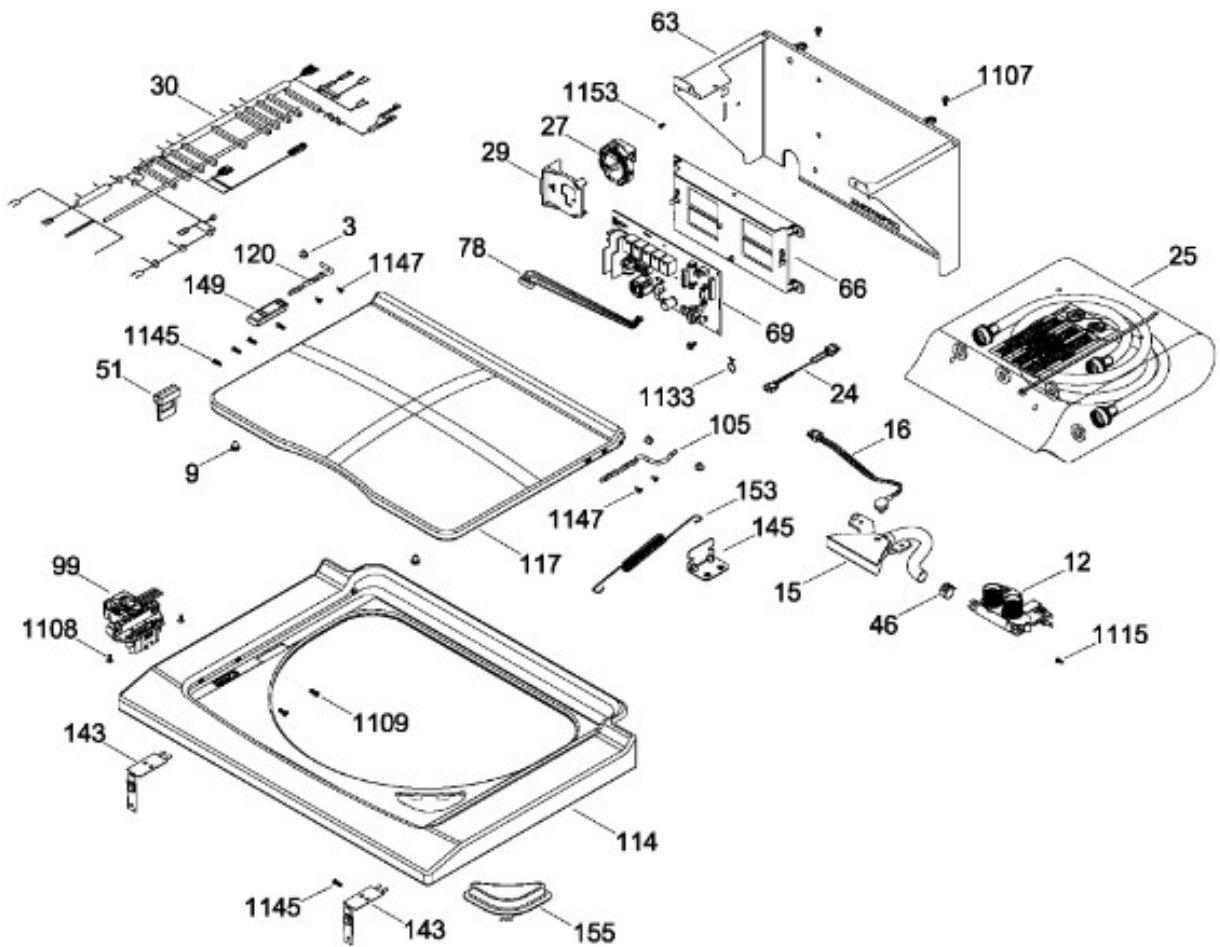

TAPA Y CONTROLES / LID AND CONTROLS

MCL6040ESBB11

Distribuidor Autorizado

SurteRápido.com

Venta de Refacciones  
Electrodomesticas

C.L. MCL6040ESBB11

PUERTA SECADORA / DOOR DRYER

MCL6040ESBB11