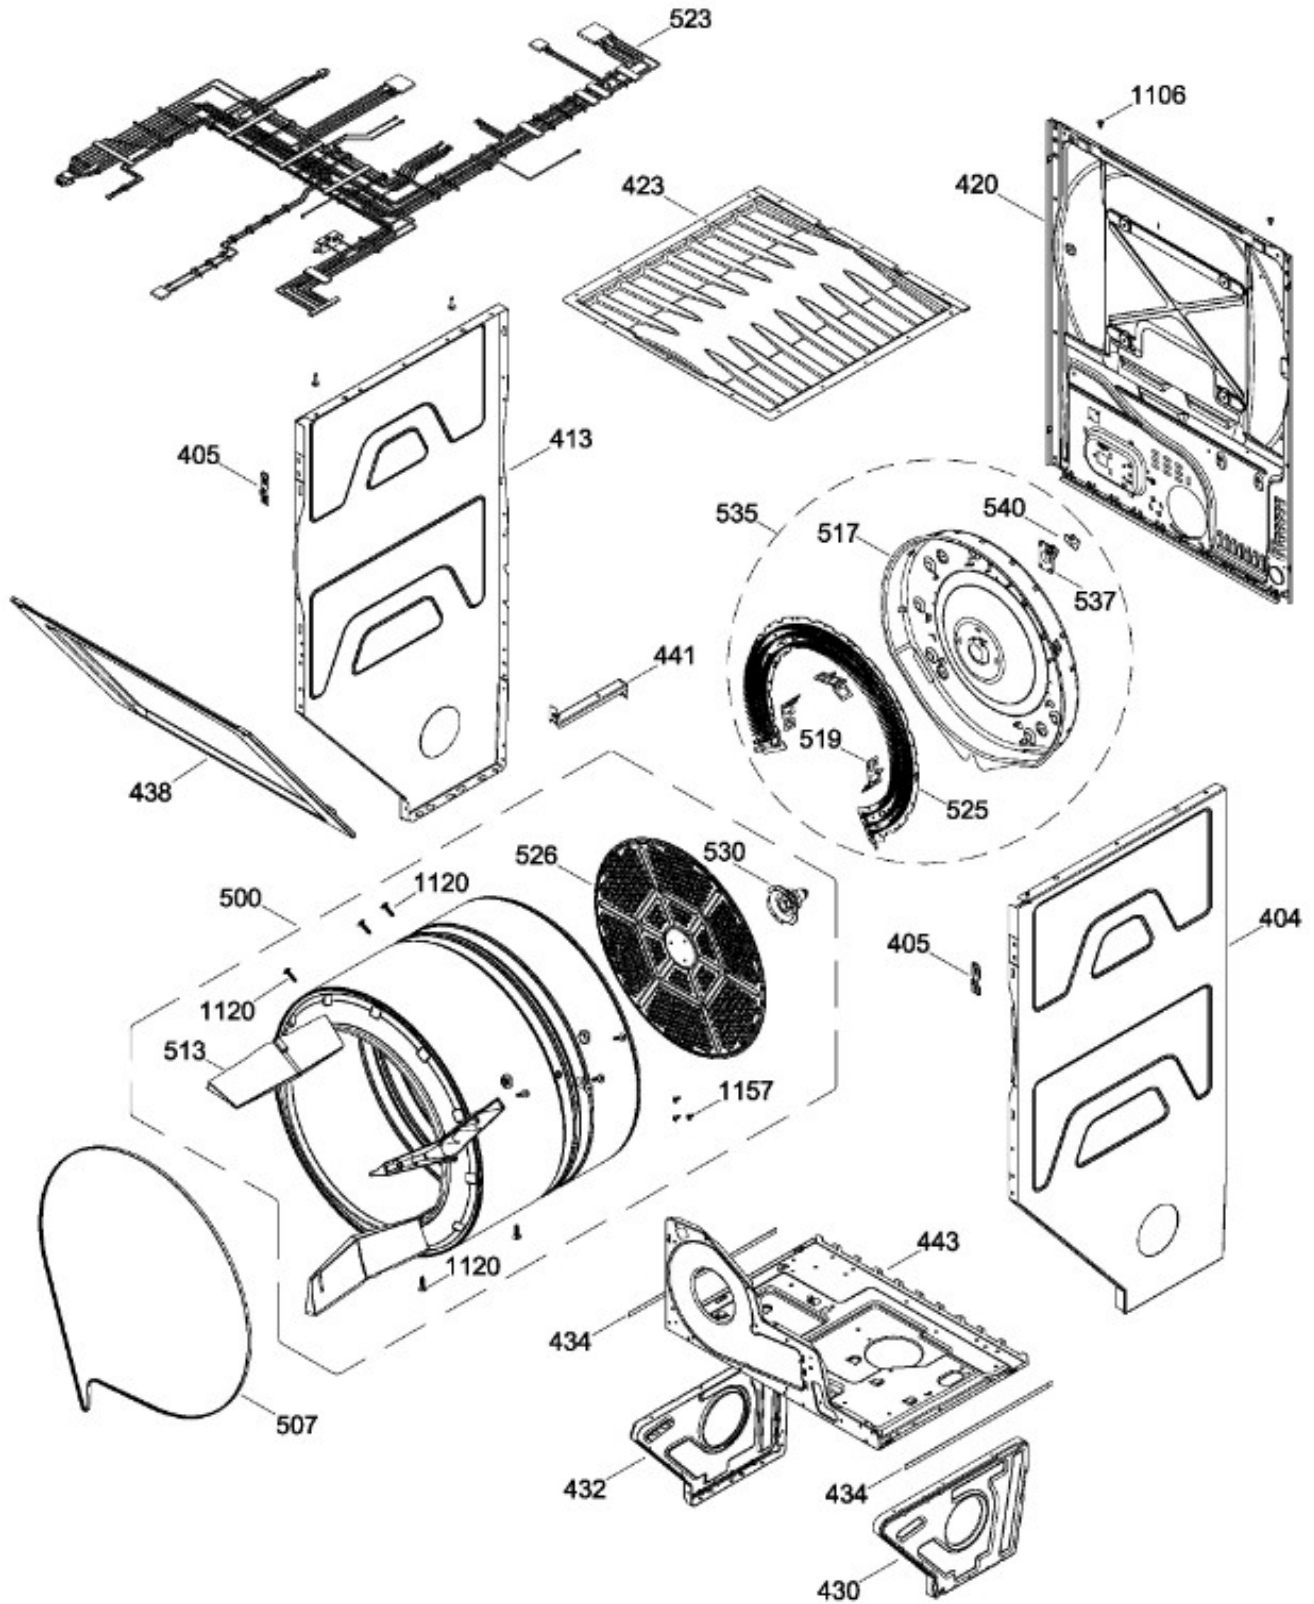

GABINETE Y TAMBOR SECADORA /CABINET & DRUM DRYER

MCL6040ESBB11