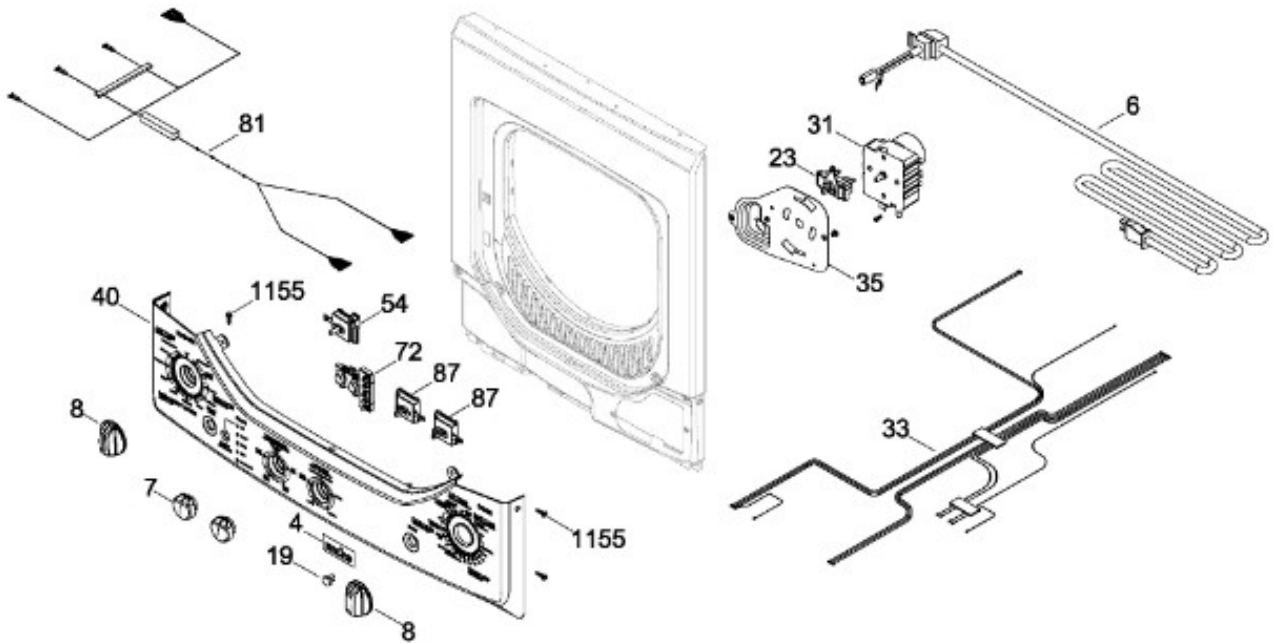

Distribuidor Autorizado

SurteRápido.com

Venta de Refacciones
Electrodomesticas

C.L. MCL6040GSBB0

TAPA Y CONTROLES / LID AND CONTROLS

MCL6040GSBB0