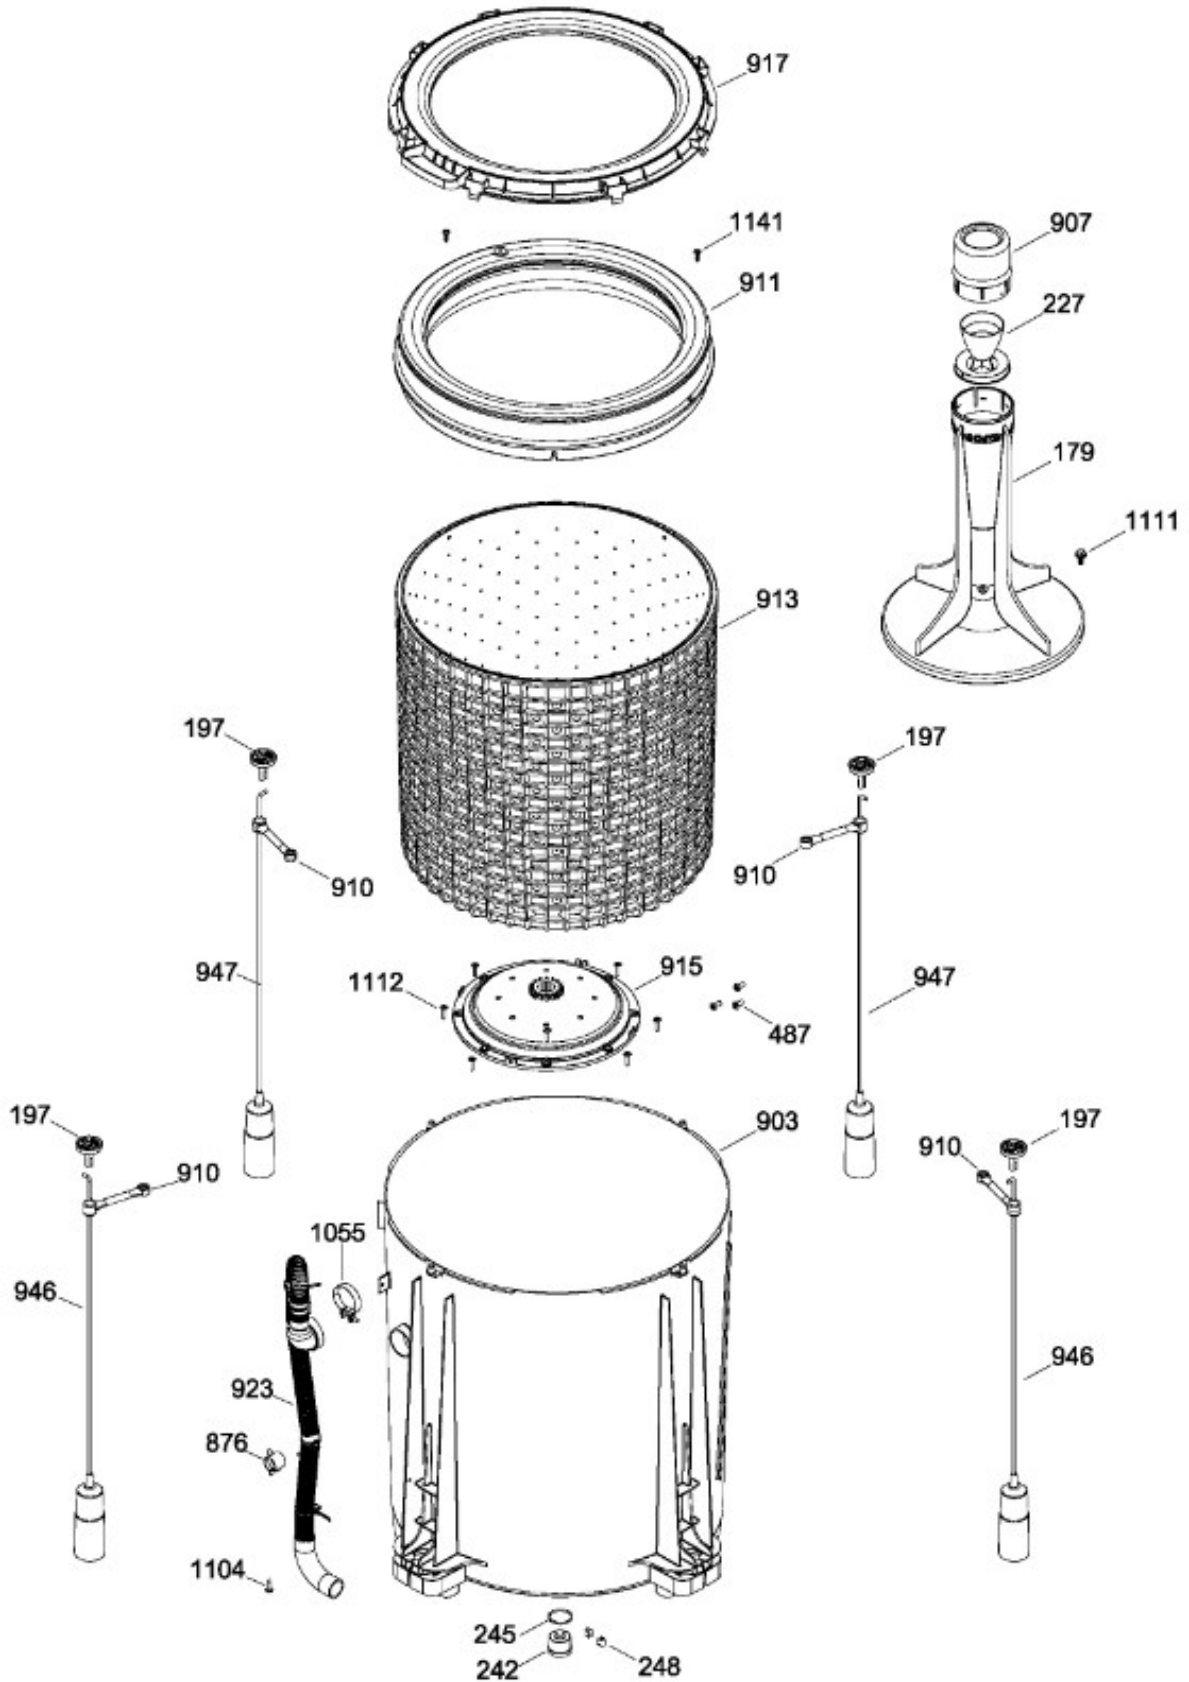

MCL6040GSBB0

SISTEMA MOTRIZ LAV / DRIVE COMPONENTS WASHER

MCL6040GSBB0

Distribuidor Autorizado

SurteRápido.com

Venta de Refacciones
Electrodomesticas

C.L. MCL6040GSBB0

Guía	Refacción	Descripción
3	WW03A00011	BUJE BISAGRA
4	WW01L00477	ENS. LOGOTIPO MABE
6	WW03F00029	CORDON TOMACORRIENTE
7	WW03L00042	PERILLA ROTATORIA ENS.
8	WW03L00040	PERILLA CONTROL ENS.
9	WW03A00059	TOPE TAPA
9	WW03A00283	TOPE TAPA
12	WW01F01157	VALVULA CW 47C
15	WW01F01158	ENTRADA DE AGUA ENS
16	WW03F00073	TERMISTOR ENS.
19	WW02L00036	BOTON INICIO ENS.
23	WW02L00024	INTERRUPTOR ARRANQUE
24	WW03F00002	ARNES EXTENS.ION ENS.
25	WW02L00026	MANGUERAS
27	WW01F00337	PRESOSTATO ELEC.
29	WW01A00440	SOPORTE PRESOSTATO
30	WW01F01159	ARNES PRINCIPAL LAVADORA ENS
31	WW03F00064	RELOJ
33	WW03F00012	ENS. ARNES UI
35	WW03A00054	SOPORTE CONTROLES
35	WW03A00255	SOPORTE CONTROLES
40	WW01L01121	PANEL CONTROL
41	WW01L01153	PORTA TARJETA
46	WW01A00113	ABRAZADERA MANGUERA
51	WW03F00001	ACTUADOR
54	WW03F00047	SELECTOR PROGRAMA
63	WW01L01154	PROTECTOR TARJETA
69	WW02F00012	TARJETA CONTROL ENS.
72	WW03F00022	BOTON SELECTOR
72	WW01F01504	BOTON SELECTOR
78	WW03F00003	ARNES LAVADORA PRESOSTAT
81	WW01F01124	ARNES SELECTOR
87	WW01F00338	SELECTOR 5 PROGRAMAS
99	WW03F00016	BLOCAPUERTA
102	WW02L00025	INTERRUPTOR PUERTA