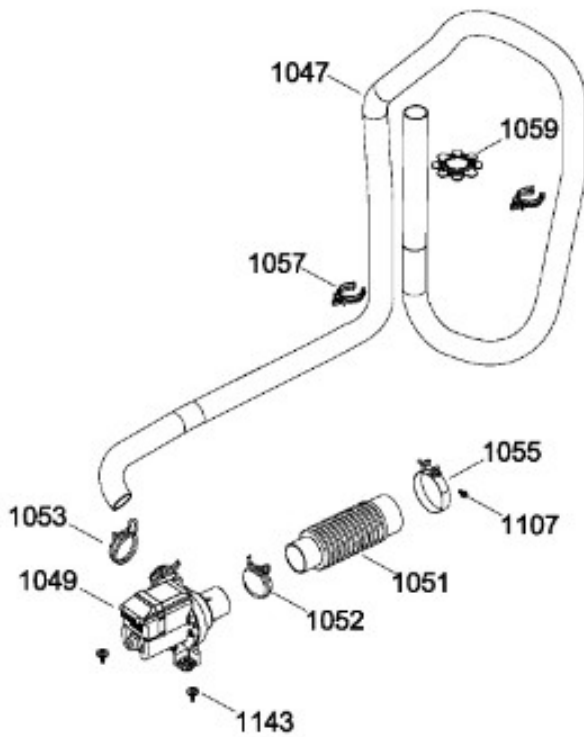

C.L. MCL6040GSBB0

GABINETE LAV / WASHER CABINET

MCL6040GSBB0

Distribuidor Autorizado

SurteRápido.com

Venta de Refacciones
Electrodomesticas

C.L. MCL6040GSBB0

TINA LAVADORA / TUB WASHER

MCL6040GSBB0

SISTEMA MOTRIZ LAV / DRIVE COMPONENTS WASHER

MCL6040GSBB0

Distribuidor Autorizado

SurteRápido.com

Venta de Refacciones
Electrodomesticas

C.L. MCL6040GSBB0

Guía	Refacción	Descripción
3	WW03A00011	BUJE BISAGRA
4	WW01L00477	ENS. LOGOTIPO MABE
6	WW03F00029	CORDON TOMACORRIENTE
7	WW03L00042	PERILLA ROTATORIA ENS.
8	WW03L00040	PERILLA CONTROL ENS.
9	WW03A00059	TOPE TAPA
9	WW03A00283	TOPE TAPA
12	WW01F01157	VALVULA CW 47C
15	WW01F01158	ENTRADA DE AGUA ENS
16	WW03F00073	TERMISTOR ENS.
19	WW02L00036	BOTON INICIO ENS.
23	WW02L00024	INTERRUPTOR ARRANQUE
24	WW03F00002	ARNES EXTENS.ION ENS.
25	WW02L00026	MANGUERAS
27	WW01F00337	PRESOSTATO ELEC.
29	WW01A00440	SOPORTE PRESOSTATO
30	WW01F01159	ARNES PRINCIPAL LAVADORA ENS
31	WW03F00064	RELOJ
33	WW03F00012	ENS. ARNES UI
35	WW03A00054	SOPORTE CONTROLES
35	WW03A00255	SOPORTE CONTROLES
40	WW01L01121	PANEL CONTROL
41	WW01L01153	PORTA TARJETA
46	WW01A00113	ABRAZADERA MANGUERA
51	WW03F00001	ACTUADOR
54	WW03F00047	SELECTOR PROGRAMA
63	WW01L01154	PROTECTOR TARJETA
69	WW02F00012	TARJETA CONTROL ENS.
72	WW03F00022	BOTON SELECTOR
72	WW01F01504	BOTON SELECTOR
78	WW03F00003	ARNES LAVADORA PRESOSTAT
81	WW01F01124	ARNES SELECTOR
87	WW01F00338	SELECTOR 5 PROGRAMAS
99	WW03F00016	BLOCAPUERTA
102	WW02L00025	INTERRUPTOR PUERTA