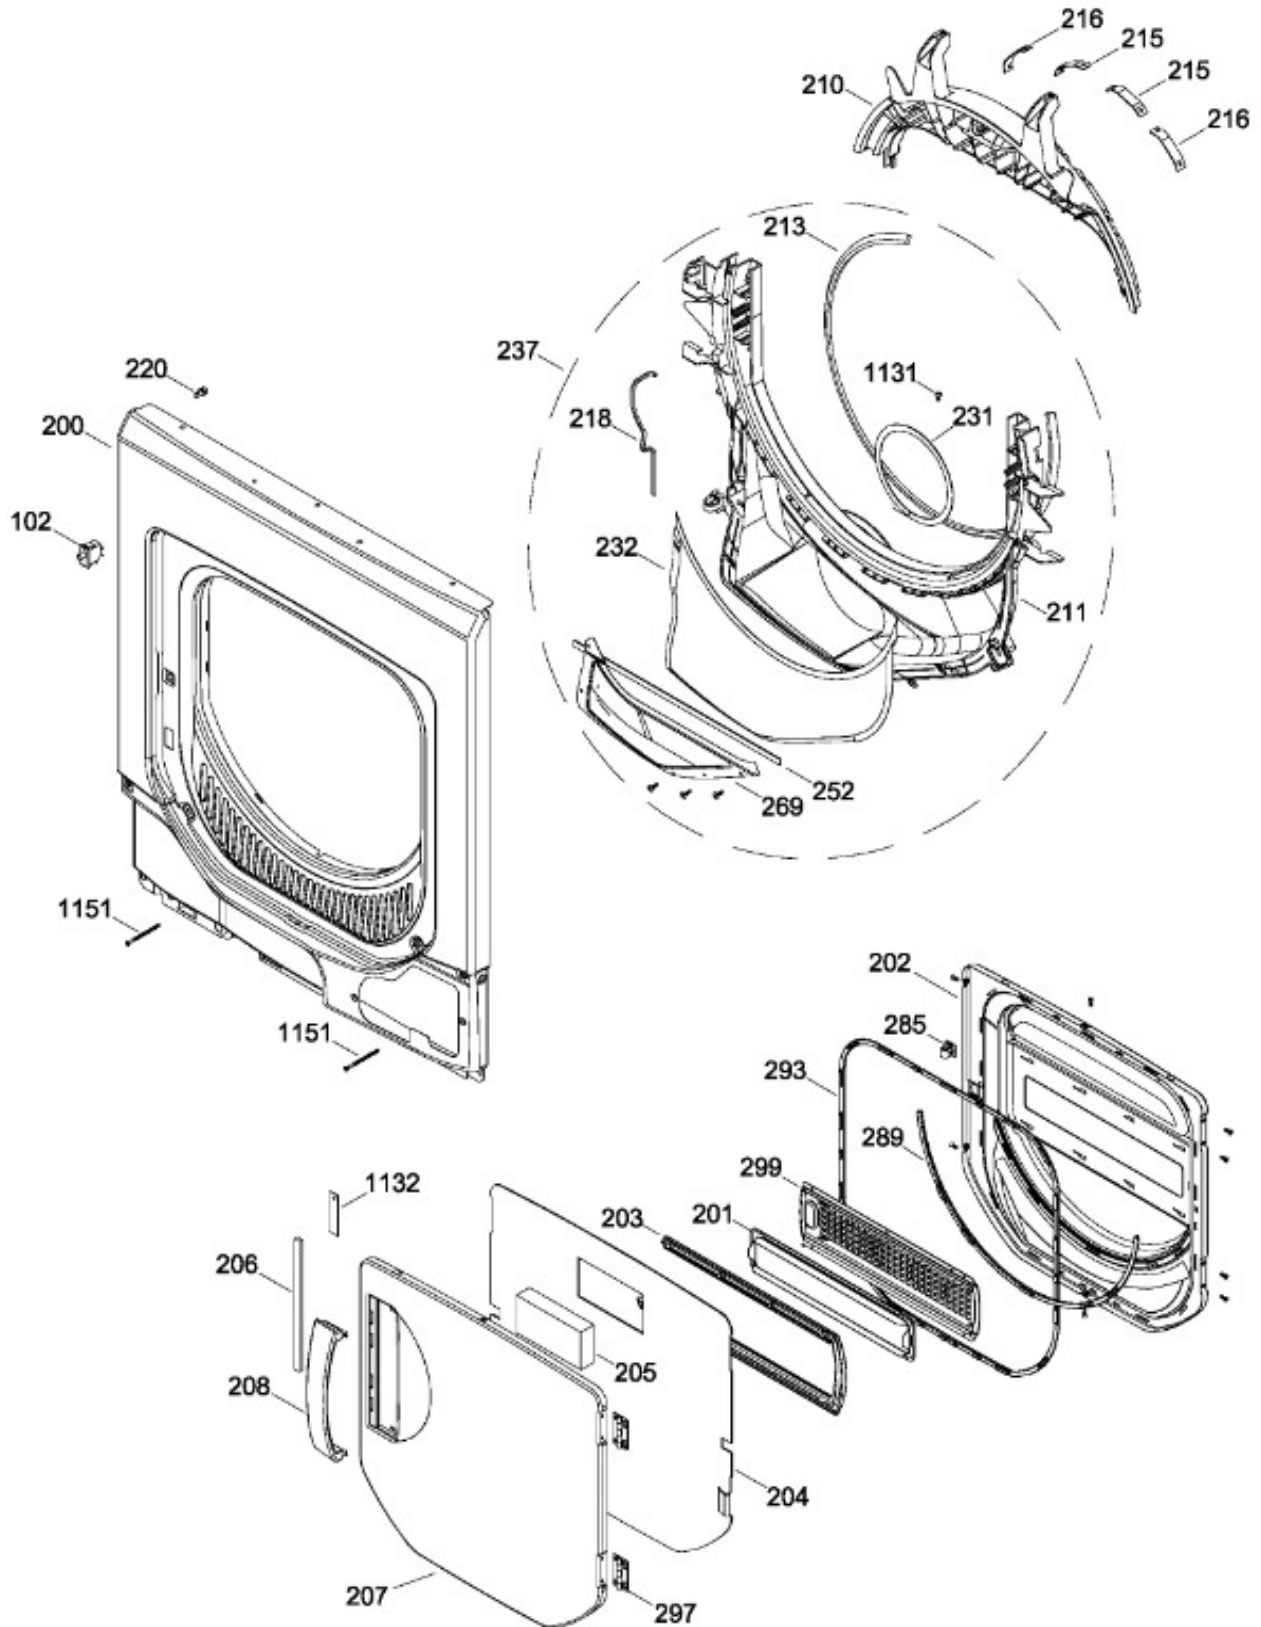

Distribuidor Autorizado

SurteRápido.com

Venta de Refacciones
Electrodomesticas

C.L. MCL6040GSBB0

TAPA Y CONTROLES / LID AND CONTROLS

MCL6040GSBB0

Distribuidor Autorizado

SurteRápido.com

Venta de Refacciones
Electrodomesticas

C.L. MCL6040GSBB0

PUERTA SECADORA / DOOR DRYER

MCL6040GSBB0

Distribuidor Autorizado

SurteRápido.com

Venta de Refacciones
Electrodomesticas

C.L. MCL6040GSBB0