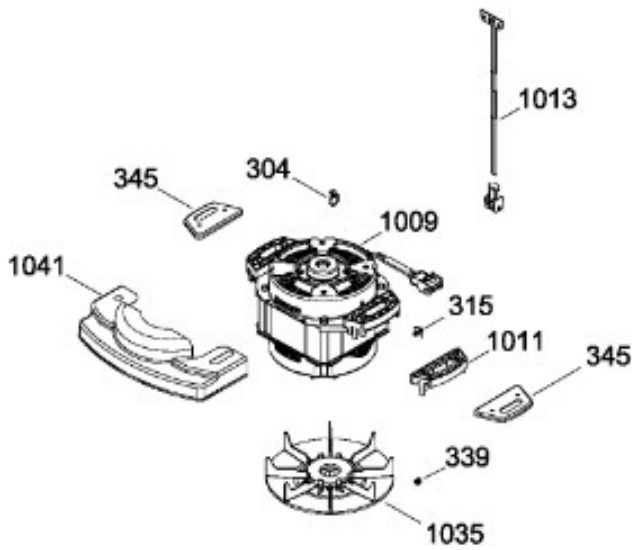

SISTEMA MOTRIZ LAV / DRIVE COMPONENTS WASHER

MCL6040GSBB0

Distribuidor Autorizado

SurteRápido.com

Venta de Refacciones
Electrodomesticas

C.L. MCL6040GSBB0

Guía	Refacción	Descripción
3	WW03A00011	BUJE BISAGRA
4	WW01L00477	ENS. LOGOTIPO MABE
6	WW03F00029	CORDON TOMACORRIENTE
7	WW03L00042	PERILLA ROTATORIA ENS.
8	WW03L00040	PERILLA CONTROL ENS.
9	WW03A00059	TOPE TAPA
9	WW03A00283	TOPE TAPA
12	WW01F01157	VALVULA CW 47C
15	WW01F01158	ENTRADA DE AGUA ENS
16	WW03F00073	TERMISTOR ENS.
19	WW02L00036	BOTON INICIO ENS.
23	WW02L00024	INTERRUPTOR ARRANQUE
24	WW03F00002	ARNES EXTENS.ION ENS.
25	WW02L00026	MANGUERAS
27	WW01F00337	PRESOSTATO ELEC.
29	WW01A00440	SOPORTE PRESOSTATO
30	WW01F01159	ARNES PRINCIPAL LAVADORA ENS
31	WW03F00064	RELOJ
33	WW03F00012	ENS. ARNES UI
35	WW03A00054	SOPORTE CONTROLES
35	WW03A00255	SOPORTE CONTROLES
40	WW01L01121	PANEL CONTROL
41	WW01L01153	PORTA TARJETA
46	WW01A00113	ABRAZADERA MANGUERA
51	WW03F00001	ACTUADOR
54	WW03F00047	SELECTOR PROGRAMA
63	WW01L01154	PROTECTOR TARJETA
69	WW02F00012	TARJETA CONTROL ENS.
72	WW03F00022	BOTON SELECTOR
72	WW01F01504	BOTON SELECTOR
78	WW03F00003	ARNES LAVADORA PRESOSTAT
81	WW01F01124	ARNES SELECTOR
87	WW01F00338	SELECTOR 5 PROGRAMAS
99	WW03F00016	BLOCAPUERTA
102	WW02L00025	INTERRUPTOR PUERTA