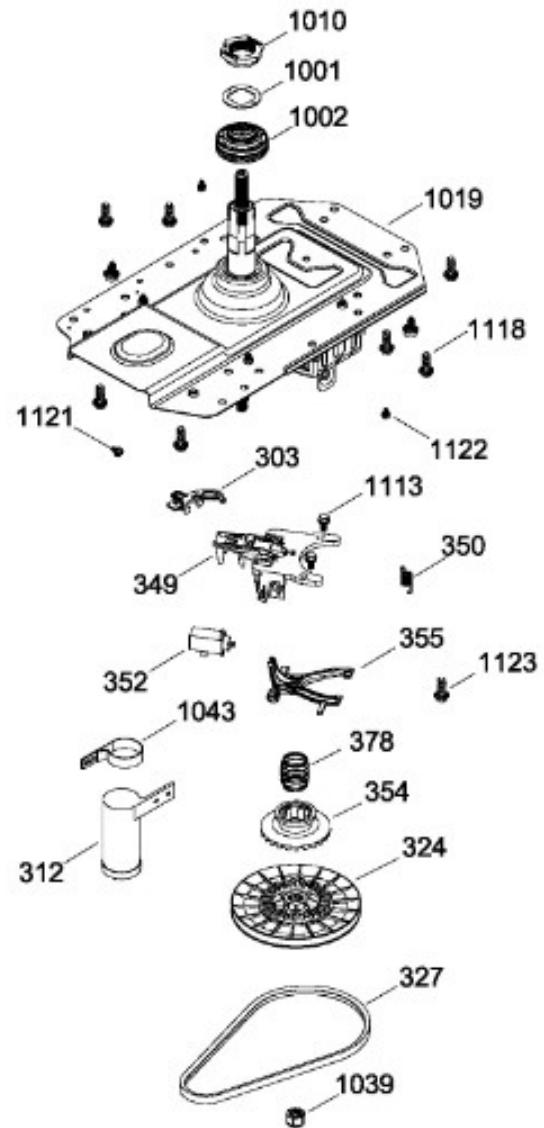

C.L. MCL6040GSBB0

GABINETE LAV / WASHER CABINET

MCL6040GSBB0

Distribuidor Autorizado

SurteRápido.com

Venta de Refacciones
Electrodomesticas

C.L. MCL6040GSBB0

TINA LAVADORA / TUB WASHER

MCL6040GSBB0

SISTEMA MOTRIZ LAV / DRIVE COMPONENTS WASHER

MCL6040GSBB0

Distribuidor Autorizado

SurteRápido.com

Venta de Refacciones
Electrodomesticas

C.L. MCL6040GSBB0

Guía	Refacción	Descripción
3	WW03A00011	BUJE BISAGRA
4	WW01L00477	ENS. LOGOTIPO MABE
6	WW03F00029	CORDON TOMACORRIENTE
7	WW03L00042	PERILLA ROTATORIA ENS.
8	WW03L00040	PERILLA CONTROL ENS.
9	WW03A00059	TOPE TAPA
9	WW03A00283	TOPE TAPA
12	WW01F01157	VALVULA CW 47C
15	WW01F01158	ENTRADA DE AGUA ENS
16	WW03F00073	TERMISTOR ENS.
19	WW02L00036	BOTON INICIO ENS.
23	WW02L00024	INTERRUPTOR ARRANQUE
24	WW03F00002	ARNES EXTENS.ION ENS.
25	WW02L00026	MANGUERAS
27	WW01F00337	PRESOSTATO ELEC.
29	WW01A00440	SOPORTE PRESOSTATO
30	WW01F01159	ARNES PRINCIPAL LAVADORA ENS
31	WW03F00064	RELOJ
33	WW03F00012	ENS. ARNES UI
35	WW03A00054	SOPORTE CONTROLES
35	WW03A00255	SOPORTE CONTROLES
40	WW01L01121	PANEL CONTROL
41	WW01L01153	PORTA TARJETA
46	WW01A00113	ABRAZADERA MANGUERA
51	WW03F00001	ACTUADOR
54	WW03F00047	SELECTOR PROGRAMA
63	WW01L01154	PROTECTOR TARJETA
69	WW02F00012	TARJETA CONTROL ENS.
72	WW03F00022	BOTON SELECTOR
72	WW01F01504	BOTON SELECTOR
78	WW03F00003	ARNES LAVADORA PRESOSTAT
81	WW01F01124	ARNES SELECTOR
87	WW01F00338	SELECTOR 5 PROGRAMAS
99	WW03F00016	BLOCAPUERTA
102	WW02L00025	INTERRUPTOR PUERTA