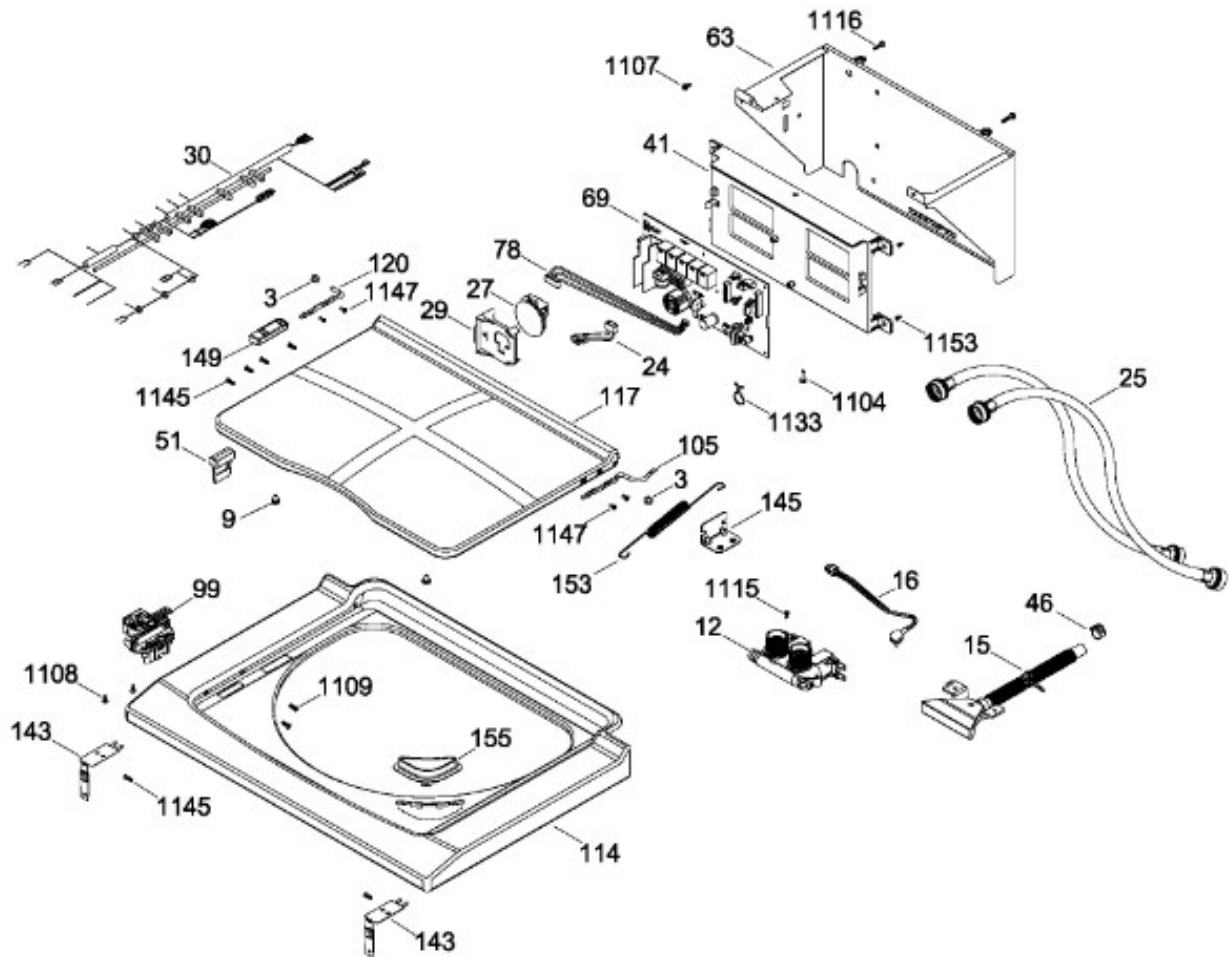

Distribuidor Autorizado

SurteRápido.com

Venta de Refacciones
Electrodomesticas

C.L. MCL6040GSBB0

TAPA Y CONTROLES / LID AND CONTROLS

MCL6040GSBB0