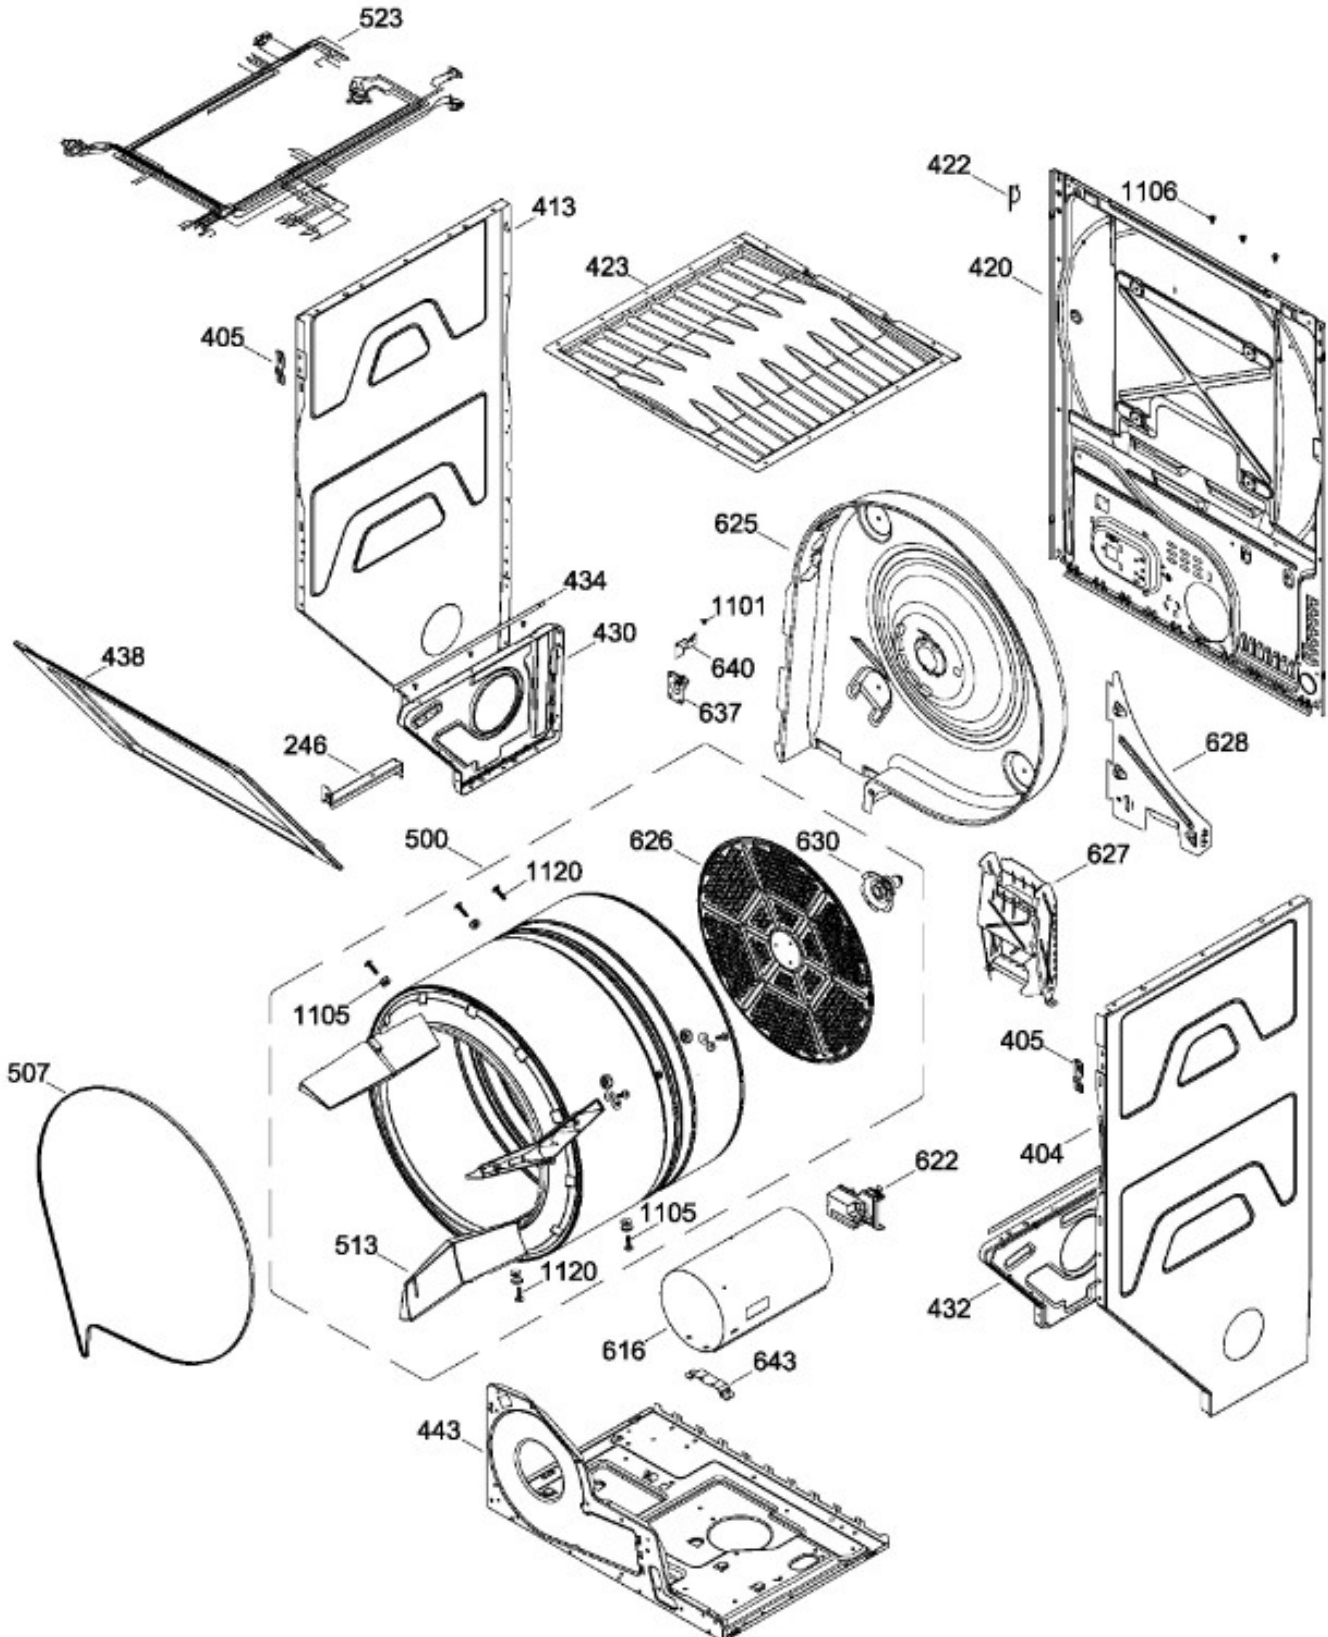

Distribuidor Autorizado

SurteRápido.com

Venta de Refacciones
Electrodomesticas

C.L. MCL6040GSBB0

GABINETE Y TAMBOR SECADORA /CABINET & DRUM DRYER

MCL6040GSBB0