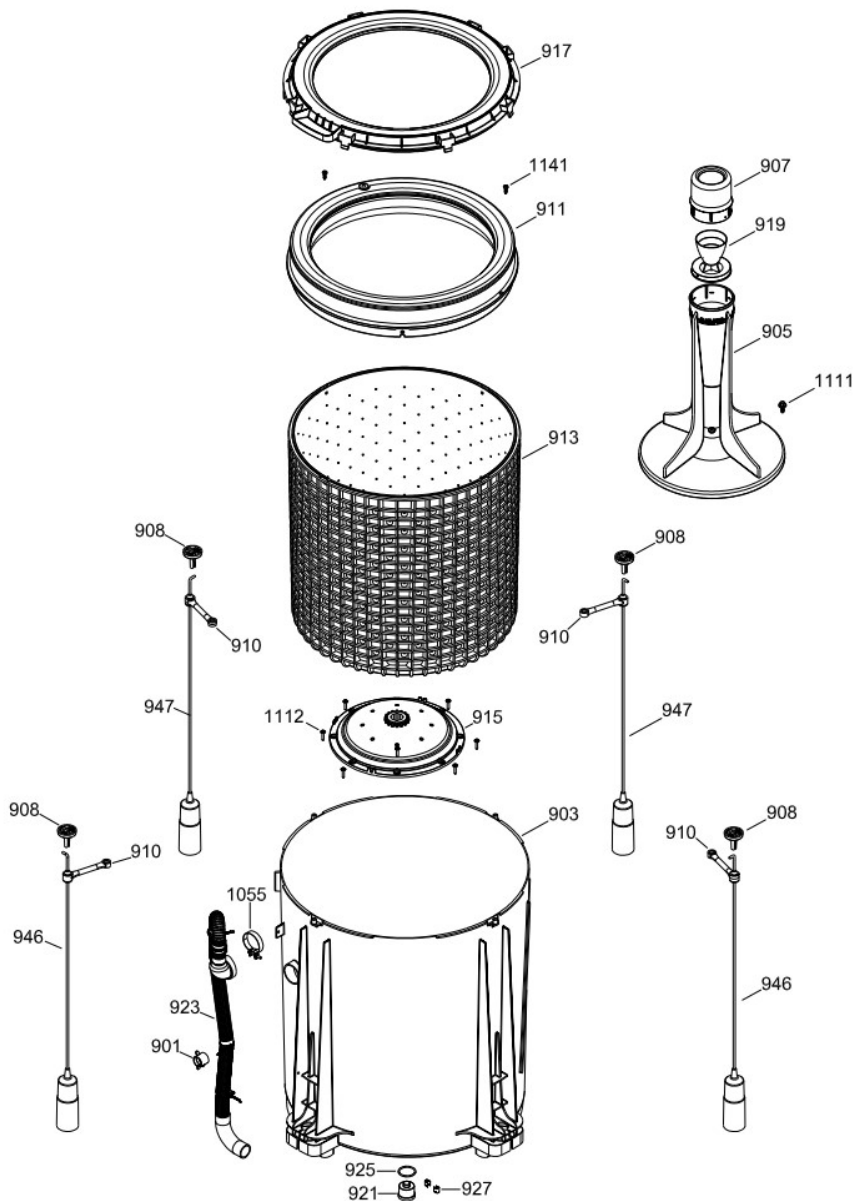

Distribuidor Autorizado

SurteRápido.com

Venta de Refacciones
Electrodomesticas

Centro de Lavado Mabe MCL6040PSBBO

Guía	Componente	Descripción
3	277B1069P001	BUJE BISAGRA
4	238C3240G001	ENS. LOGOTIPO MABE
6	234D1205G001	CORDON TOMACORRIENTE
7	323B4096G001	PERILLA ROTATORIA ENS.
8	323B4095G002	PERILLA CONTROL ENS.
9	277B1079P001	TOPE TAPA
12	189D5366P001	VALVULA AGUA
12	189D5366P003	VALVULA AGUA
15	228C2478G003	ENTRADA AGUA ENS.
16	323B2667G001	TERMISTOR ENS.
19	323B4097G002C	BOTON DE INICIO Y CLIP ENS
23	248C1146P001	INTERRUPTOR ARRANQUE
24	277B1083G001	ARNES EXTENS.ION ENS.
25	253C1035G001	MANGUERAS DE LLENADO ENS
27	228C1175P002	PRESOSTATO ELEC.
29	228C2041P001	SOPORTE PRESOSTATO
30	189D5034G001	ARNES PRINCIPAL LAVADORA ENS
31	189D7146P001	RELOJ
33	189D7182G001	ENS. ARNES UI
35	228C2436P001	SOPORTE CONTROLES
35	228C2436P002	SOPORTE CONTROLES
40	234D1180G003	PANEL CTRL & HEAT TR ASM
51	228C2424P001	ACTUADOR
54	228C1256G006	SELECTOR PROGRAMA
63	228C4011P002	PROTECTOR TARJETA
66	228C1170P001	PORTA TARJETA
69	233D1392G001	TARJETA CONTROL ENS.
72	189D2761G018	BOTON SELECTOR