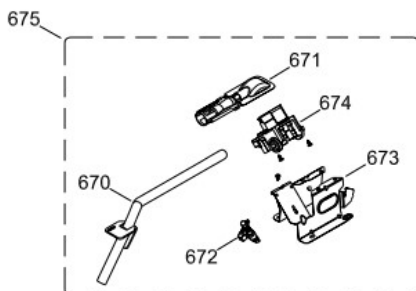

677 KIT DE CONVERSION 24"