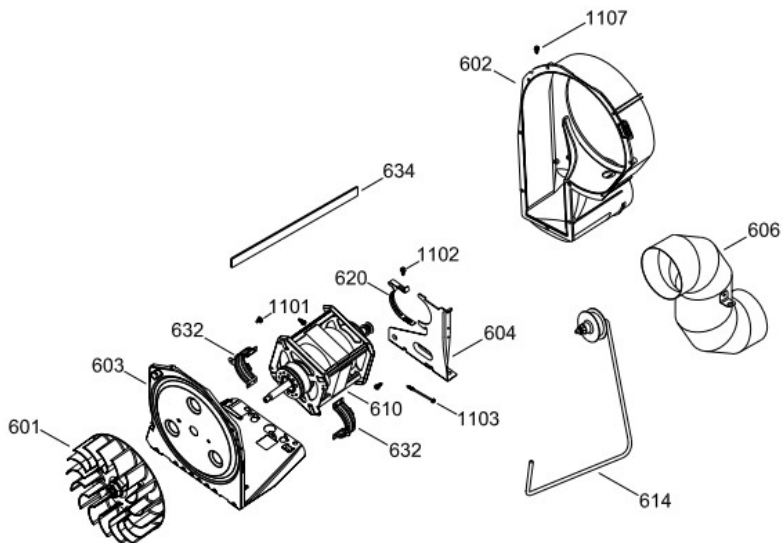

Distribuidor Autorizado

SurteRápido.com

Venta de Refacciones
Electrodomesticas

Centro de Lavado Mabe MCL6040PSBB0

SISTEMA DE TRANSMISION SEC / BLOWER & DRIVE ASSEMBLY DRYER

MCL6040PSBB0