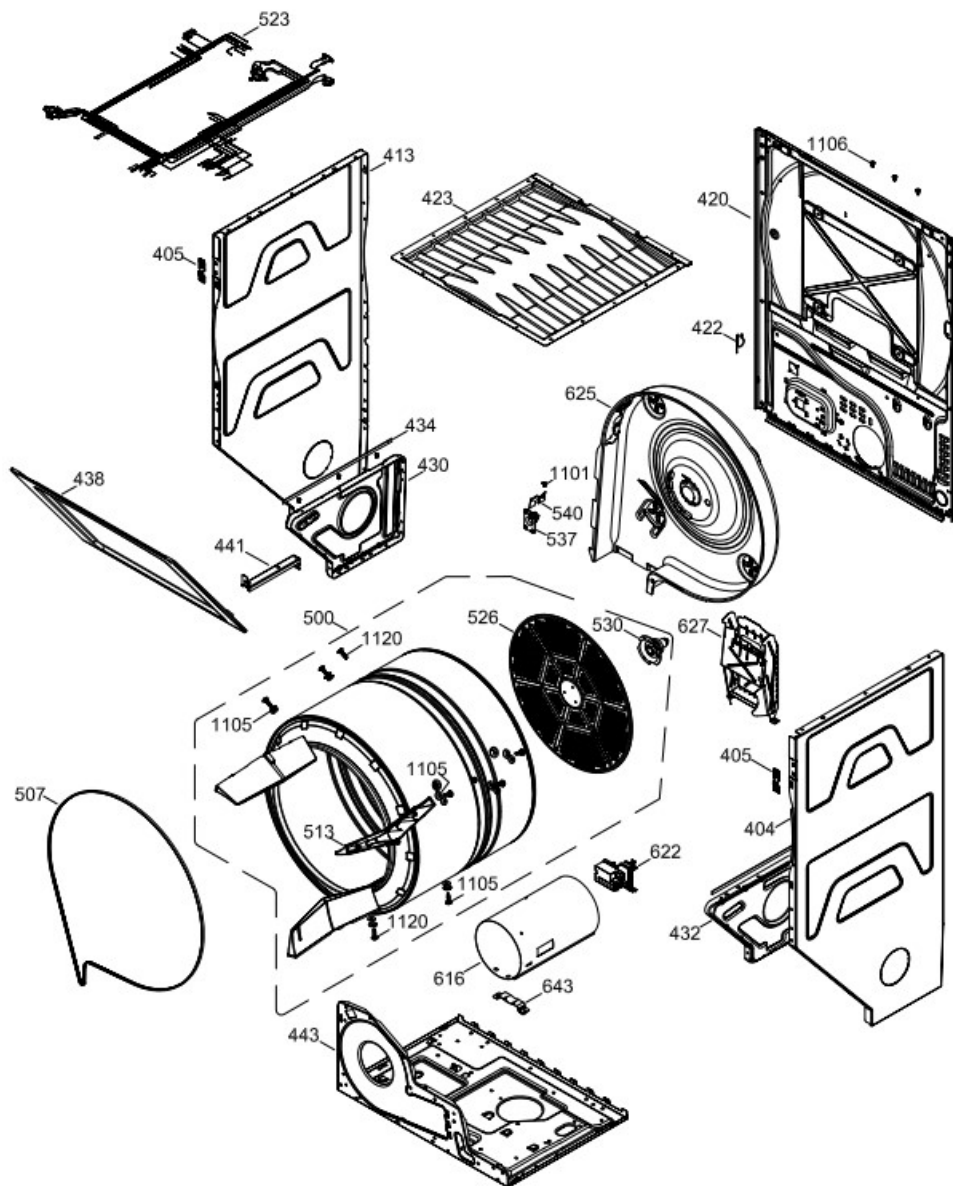

Distribuidor Autorizado

SurteRápido.com

Venta de Refacciones
Electrodomesticas

Centro de Lavado Mabe MCL6040PSBB0

PUERTA SECADORA / DOOR DRYER

Distribuidor Autorizado

SurteRápido.com

Venta de Refacciones
Electrodomesticas

Centro de Lavado Mabe MCL6040PSBB0

GABINETE Y TAMBOR SECADORA /CABINET & DRUM DRYER

MCL6040PSBB0

Distribuidor Autorizado

SurteRápido.com

Venta de Refacciones
Electrodomesticas

Centro de Lavado Mabe MCL6040PSBB0

Distribuidor Autorizado

SurteRápido.com

Venta de Refacciones
Electrodomesticas

Centro de Lavado Mabe MCL6040PSBBO

Guía	Componente	Descripción
3	277B1069P001	BUJE BISAGRA
4	238C3240G001	ENS. LOGOTIPO MABE
6	234D1205G001	CORDON TOMACORRIENTE
7	323B4096G001	PERILLA ROTATORIA ENS.
8	323B4095G002	PERILLA CONTROL ENS.
9	277B1079P001	TOPE TAPA
12	189D5366P001	VALVULA AGUA
12	189D5366P003	VALVULA AGUA
15	228C2478G003	ENTRADA AGUA ENS.
16	323B2667G001	TERMISTOR ENS.
19	323B4097G002C	BOTON DE INICIO Y CLIP ENS
23	248C1146P001	INTERRUPTOR ARRANQUE
24	277B1083G001	ARNES EXTENS.ION ENS.
25	253C1035G001	MANGUERAS DE LLENADO ENS
27	228C1175P002	PRESOSTATO ELEC.
29	228C2041P001	SOPORTE PRESOSTATO
30	189D5034G001	ARNES PRINCIPAL LAVADORA ENS
31	189D7146P001	RELOJ
33	189D7182G001	ENS. ARNES UI
35	228C2436P001	SOPORTE CONTROLES
35	228C2436P002	SOPORTE CONTROLES
40	234D1180G003	PANEL CTRL & HEAT TR ASM
51	228C2424P001	ACTUADOR
54	228C1256G006	SELECTOR PROGRAMA
63	228C4011P002	PROTECTOR TARJETA
66	228C1170P001	PORTA TARJETA
69	233D1392G001	TARJETA CONTROL ENS.
72	189D2761G018	BOTON SELECTOR