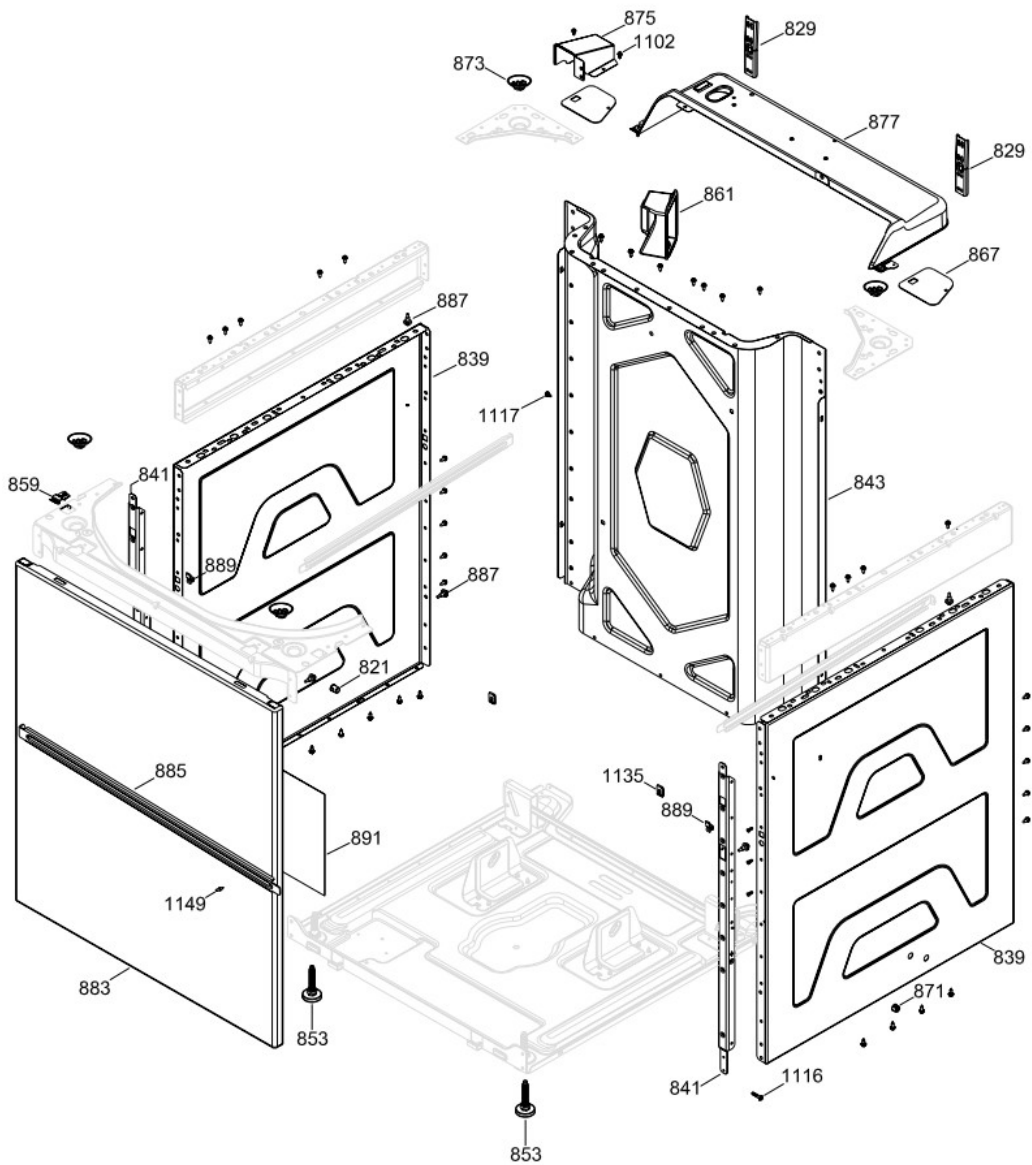

Distribuidor Autorizado

SurteRápido.com

Venta de Refacciones
Electrodomesticas

Centro de Lavado Mabe MCL6040PSBB0

GABINETE LAV / WASHER CABINET

MCL6040PSBB0