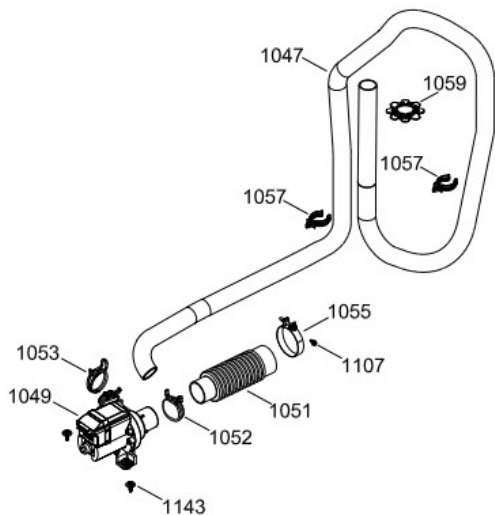

Distribuidor Autorizado

SurteRápido.com

Venta de Refacciones
Electrodomesticas

Centro de Lavado Mabe MCL6040PSBB1

SISTEMA MOTRIZ LAV / DRIVE COMPONENTS WASHER

MCL6040PSBB1

Distribuidor Autorizado

SurteRápido.com

Venta de Refacciones
Electrodomesticas

Centro de Lavado Mabe MCL6040PSBB1

Guía	Componente	Descripción
3	277B1069P001	BUJE BISAGRA
4	238C3240G001	ENS. LOGOTIPO MABE
6	234D1205G001	CORDON TOMACORRIENTE
7	323B4096G001	PERILLA ROTATORIA ENS.
8	323B4095G002	PERILLA CONTROL ENS.
9	277B1079P001	TOPE TAPA
12	189D5366P003	VALVULA CW 47C
15	228C2478G005	ENTRADA DE AGUA ENS
16	323B2667G001	TERMISTOR ENS.
19	323B4097G003	BOTON INICIO ENS.
23	248C1146P001	INTERRUPTOR ARRANQUE
24	277B1083G001	ARNES EXTENS.ION ENS.
25	253C1035G002	MANGUERAS
27	228C1175P002	PRESOSTATO ELEC.
29	228C2041P001	SOPORTE PRESOSTATO
30	189D5034G002	ARNES PRINCIPAL LAVADORA ENS
31	234D1296P017	RELOJ
33	189D7182G001	ENS. ARNES UI
35	228C2436P001	SOPORTE CONTROLES
35	228C2436P002	SOPORTE CONTROLES
40	234D1180G006	PANEL CONTROL
46	277B1146P002	ABRAZADERA MANGUERA
51	228C2424P001	ACTUADOR
54	228C1256G006	SELECTOR PROGRAMA
63	233D1720P003	PROTECTOR TARJETA
66	228C1170P001	PORTA TARJETA
69	233D1392G001	TARJETA CONTROL ENS.
72	189D2761G018	BOTON SELECTOR