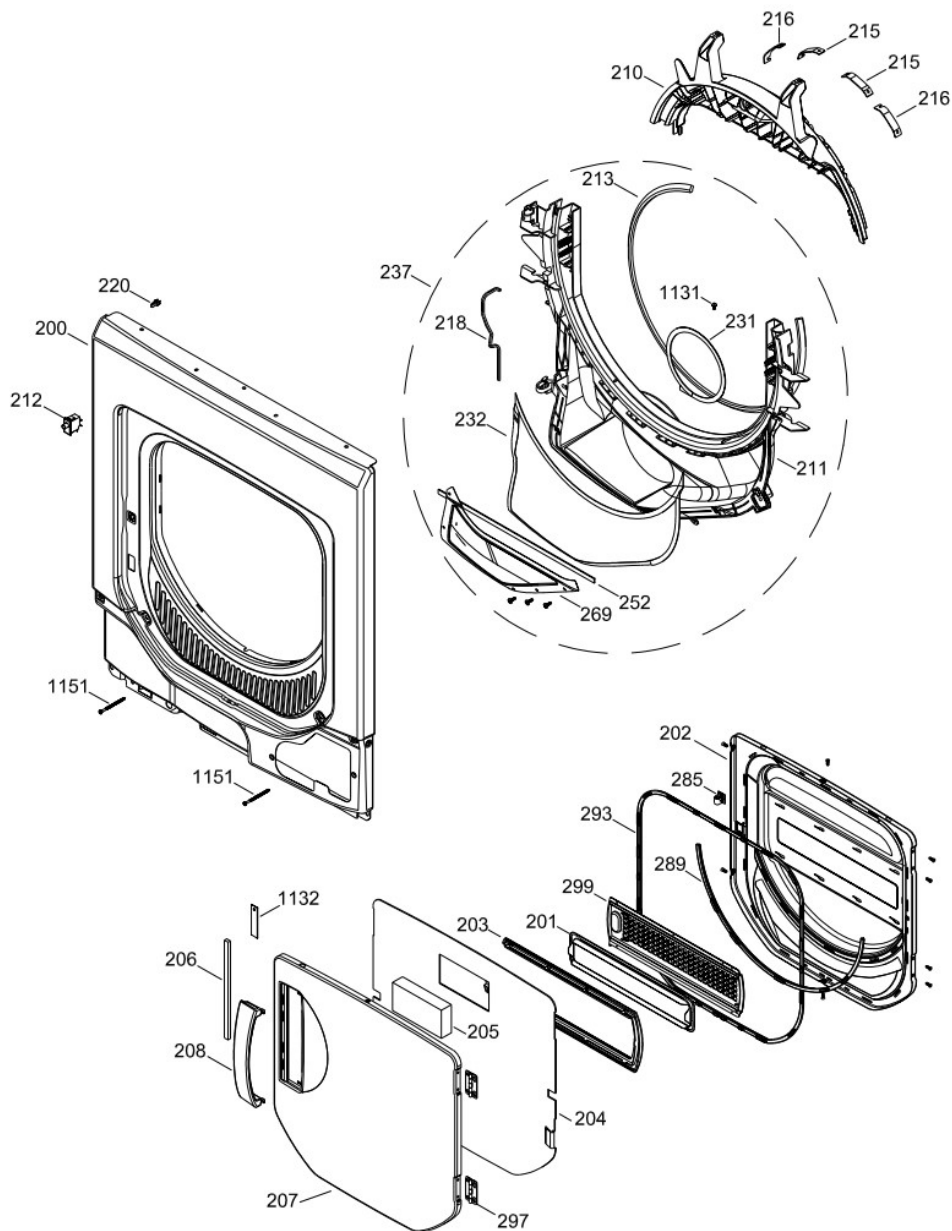

Distribuidor Autorizado

SurteRápido.com

Venta de Refacciones
Electrodomesticas

Centro de Lavado Mabe MCL6040PSBB1

PUERTA SECADORA / DOOR DRYER

MCL6040PSBB1