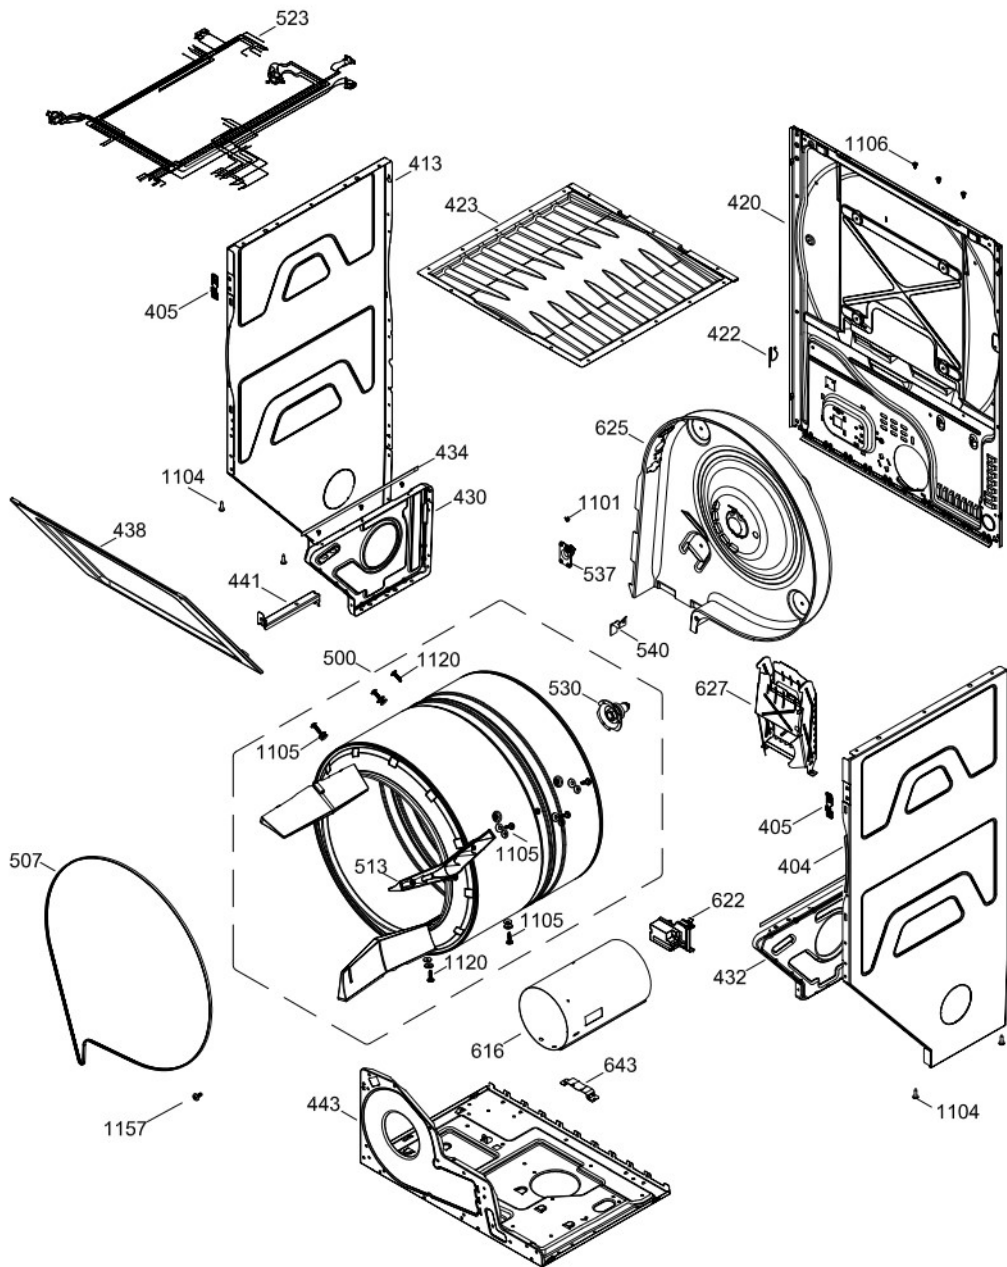

Distribuidor Autorizado

SurteRápido.com

Venta de Refacciones
Electrodomesticas

Centro de Lavado Mabe MCL6040PSBB1