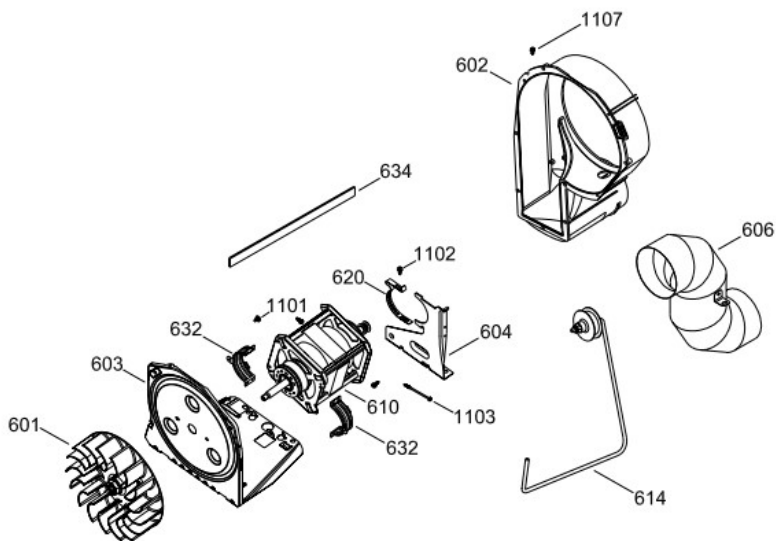

# Centro de Lavado Mabe MCL6040PSBB1

SISTEMA DE TRANSMISION SEC / BLOWER & DRIVE ASSEMBLY DRYER

MCL6040PSBB1

677 KIT DE CONVERSION 24"

Distribuidor Autorizado

SurteRápido.com

Venta de Refacciones  
Electrodomesticas