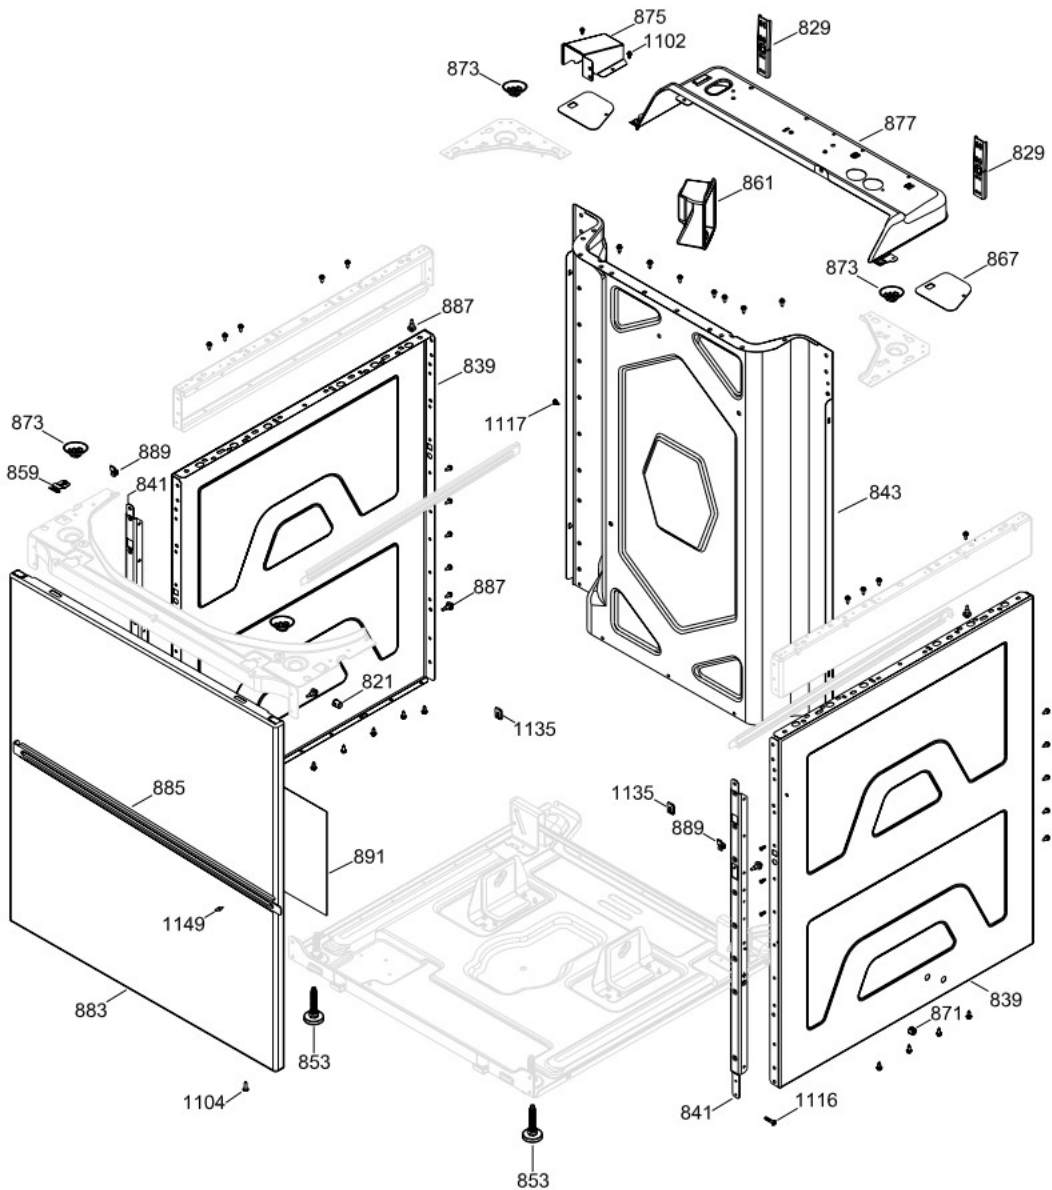

Distribuidor Autorizado

SurteRápido.com

Venta de Refacciones
Electrodomesticas

Centro de Lavado Mabe MCL6040PSBB1

GABINETE LAV / WASHER CABINET

MCL6040PSBB1