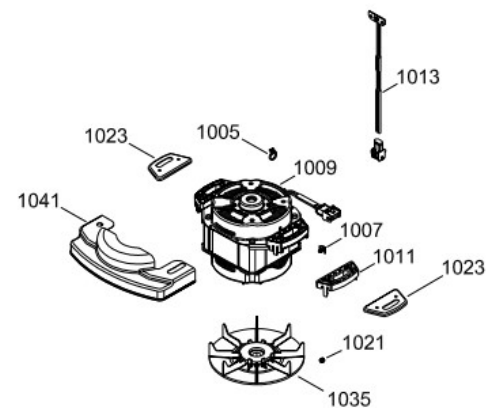

Distribuidor Autorizado

SurteRápido.com

Venta de Refacciones
Electrodomesticas

Centro de Lavado Mabe MCL6040PSBB1

SISTEMA MOTRIZ LAV / DRIVE COMPONENTS WASHER

MCL6040PSBB1

Distribuidor Autorizado

SurteRápido.com

Venta de Refacciones
Electrodomesticas

Centro de Lavado Mabe MCL6040PSBB1

Guía	Componente	Descripción
3	277B1069P001	BUJE BISAGRA
4	238C3240G001	ENS. LOGOTIPO MABE
6	234D1205G001	CORDON TOMACORRIENTE
7	323B4096G001	PERILLA ROTATORIA ENS.
8	323B4095G002	PERILLA CONTROL ENS.
9	277B1079P001	TOPE TAPA
12	189D5366P003	VALVULA CW 47C
15	228C2478G005	ENTRADA DE AGUA ENS
16	323B2667G001	TERMISTOR ENS.
19	323B4097G003	BOTON INICIO ENS.
23	248C1146P001	INTERRUPTOR ARRANQUE
24	277B1083G001	ARNES EXTENS.ION ENS.
25	253C1035G002	MANGUERAS
27	228C1175P002	PRESOSTATO ELEC.
29	228C2041P001	SOPORTE PRESOSTATO
30	189D5034G002	ARNES PRINCIPAL LAVADORA ENS
31	234D1296P017	RELOJ
33	189D7182G001	ENS. ARNES UI
35	228C2436P001	SOPORTE CONTROLES
35	228C2436P002	SOPORTE CONTROLES
40	234D1180G006	PANEL CONTROL
46	277B1146P002	ABRAZADERA MANGUERA
51	228C2424P001	ACTUADOR
54	228C1256G006	SELECTOR PROGRAMA
63	233D1720P003	PROTECTOR TARJETA
66	228C1170P001	PORTA TARJETA
69	233D1392G001	TARJETA CONTROL ENS.
72	189D2761G018	BOTON SELECTOR