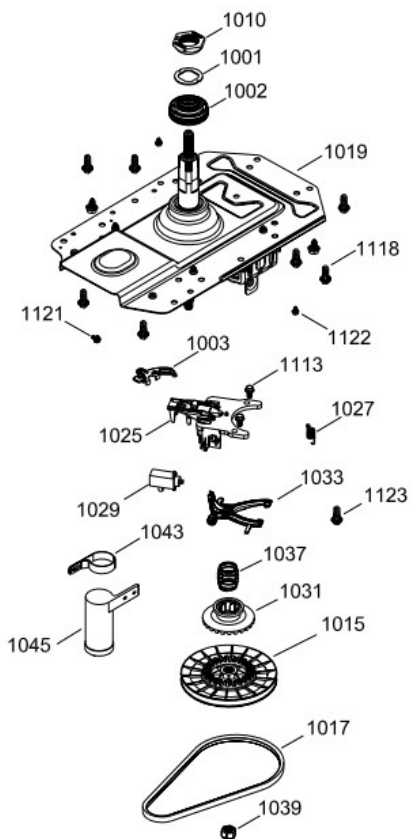

Distribuidor Autorizado

SurteRápido.com

Venta de Refacciones
Electrodomesticas

Centro de Lavado Mabe MCL6040PSBB1

SISTEMA MOTRIZ LAV / DRIVE COMPONENTS WASHER

MCL6040PSBB1

Distribuidor Autorizado

SurteRápido.com

Venta de Refacciones
Electrodomesticas

Centro de Lavado Mabe MCL6040PSBB1

Guía	Componente	Descripción
3	277B1069P001	BUJE BISAGRA
4	238C3240G001	ENS. LOGOTIPO MABE
6	234D1205G001	CORDON TOMACORRIENTE
7	323B4096G001	PERILLA ROTATORIA ENS.
8	323B4095G002	PERILLA CONTROL ENS.
9	277B1079P001	TOPE TAPA
12	189D5366P003	VALVULA CW 47C
15	228C2478G005	ENTRADA DE AGUA ENS
16	323B2667G001	TERMISTOR ENS.
19	323B4097G003	BOTON INICIO ENS.
23	248C1146P001	INTERRUPTOR ARRANQUE
24	277B1083G001	ARNES EXTENS.ION ENS.
25	253C1035G002	MANGUERAS
27	228C1175P002	PRESOSTATO ELEC.
29	228C2041P001	SOPORTE PRESOSTATO
30	189D5034G002	ARNES PRINCIPAL LAVADORA ENS
31	234D1296P017	RELOJ
33	189D7182G001	ENS. ARNES UI
35	228C2436P001	SOPORTE CONTROLES
35	228C2436P002	SOPORTE CONTROLES
40	234D1180G006	PANEL CONTROL
46	277B1146P002	ABRAZADERA MANGUERA
51	228C2424P001	ACTUADOR
54	228C1256G006	SELECTOR PROGRAMA
63	233D1720P003	PROTECTOR TARJETA
66	228C1170P001	PORTA TARJETA
69	233D1392G001	TARJETA CONTROL ENS.
72	189D2761G018	BOTON SELECTOR