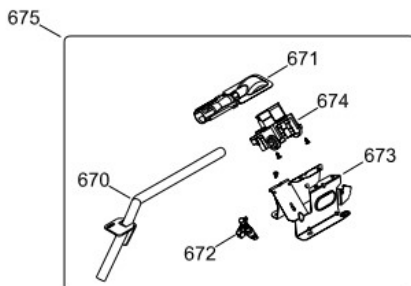

# Centro de Lavado Mabe MCL6040PSBB1

SISTEMA DE TRANSMISION SEC / BLOWER & DRIVE ASSEMBLY DRYER

MCL6040PSBB1

677 KIT DE CONVERSION 24"

Distribuidor Autorizado

SurteRápido.com

Venta de Refacciones  
Electrodomesticas