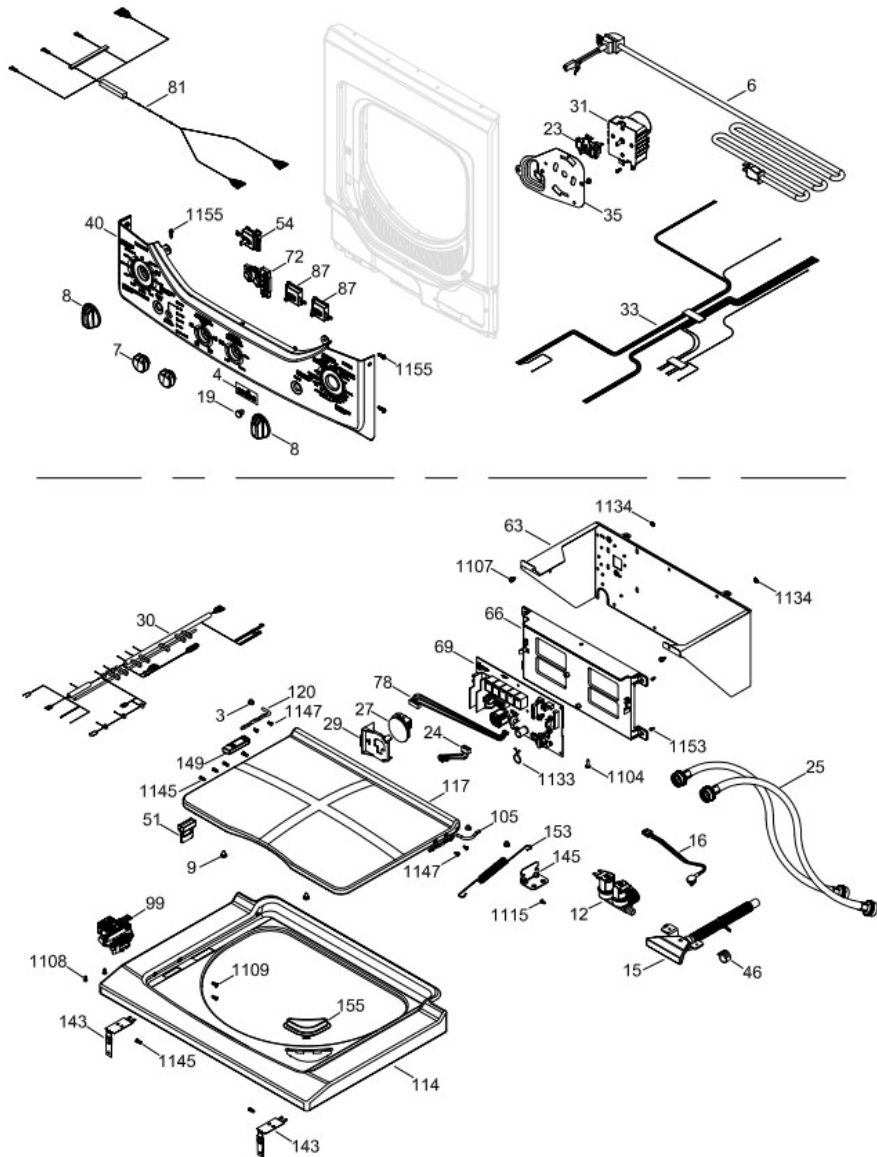

# Centro de Lavado Mabe MCL6040PSBB1

TAPA Y CONTROLES / LID AND CONTROLS

MCL6040PSBB1

Distribuidor Autorizado

SurteRápido.com

Venta de Refacciones  
Electrodomesticas