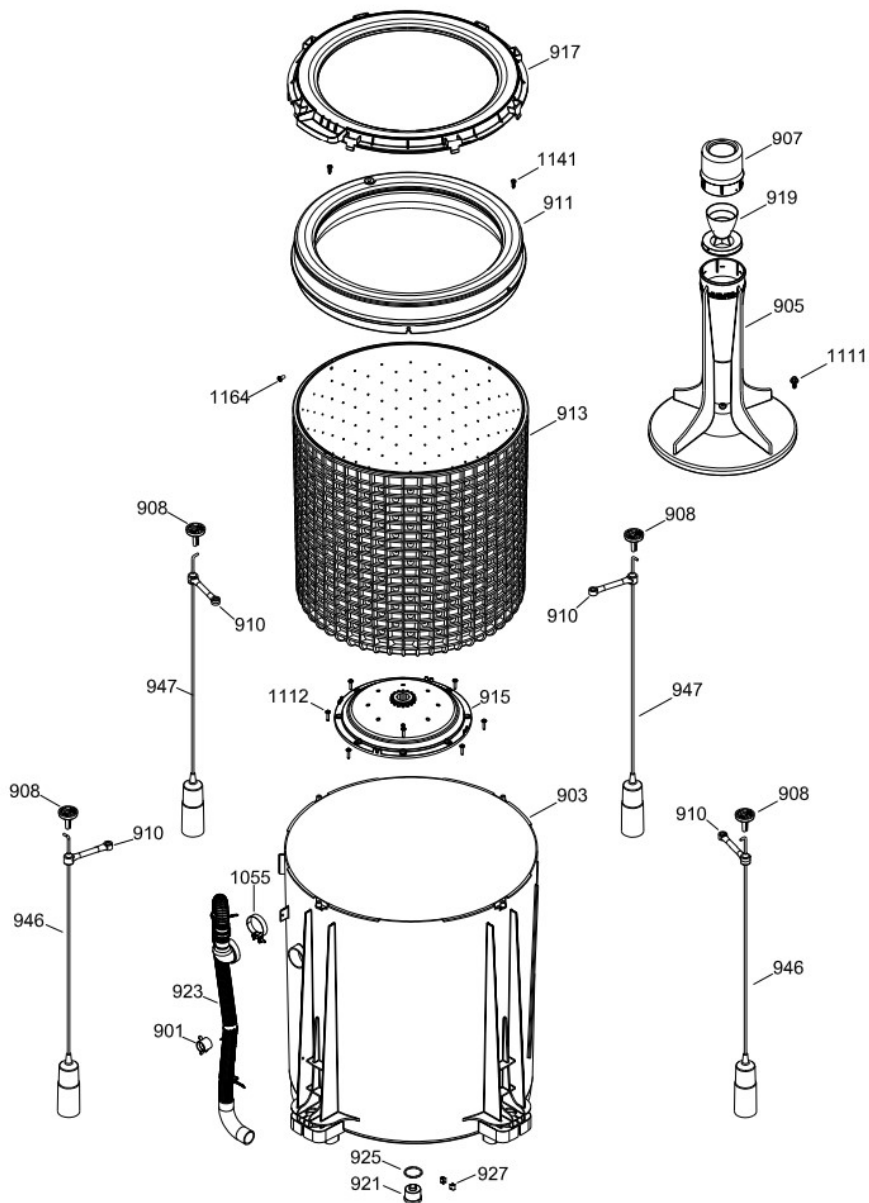

Distribuidor Autorizado

SurteRápido.com

Venta de Refacciones
Electrodomesticas

Centro de Lavado Mabe MCL6040PSBB1

TINA LAVADORA / TUB WASHER

MCL6040PSBB1