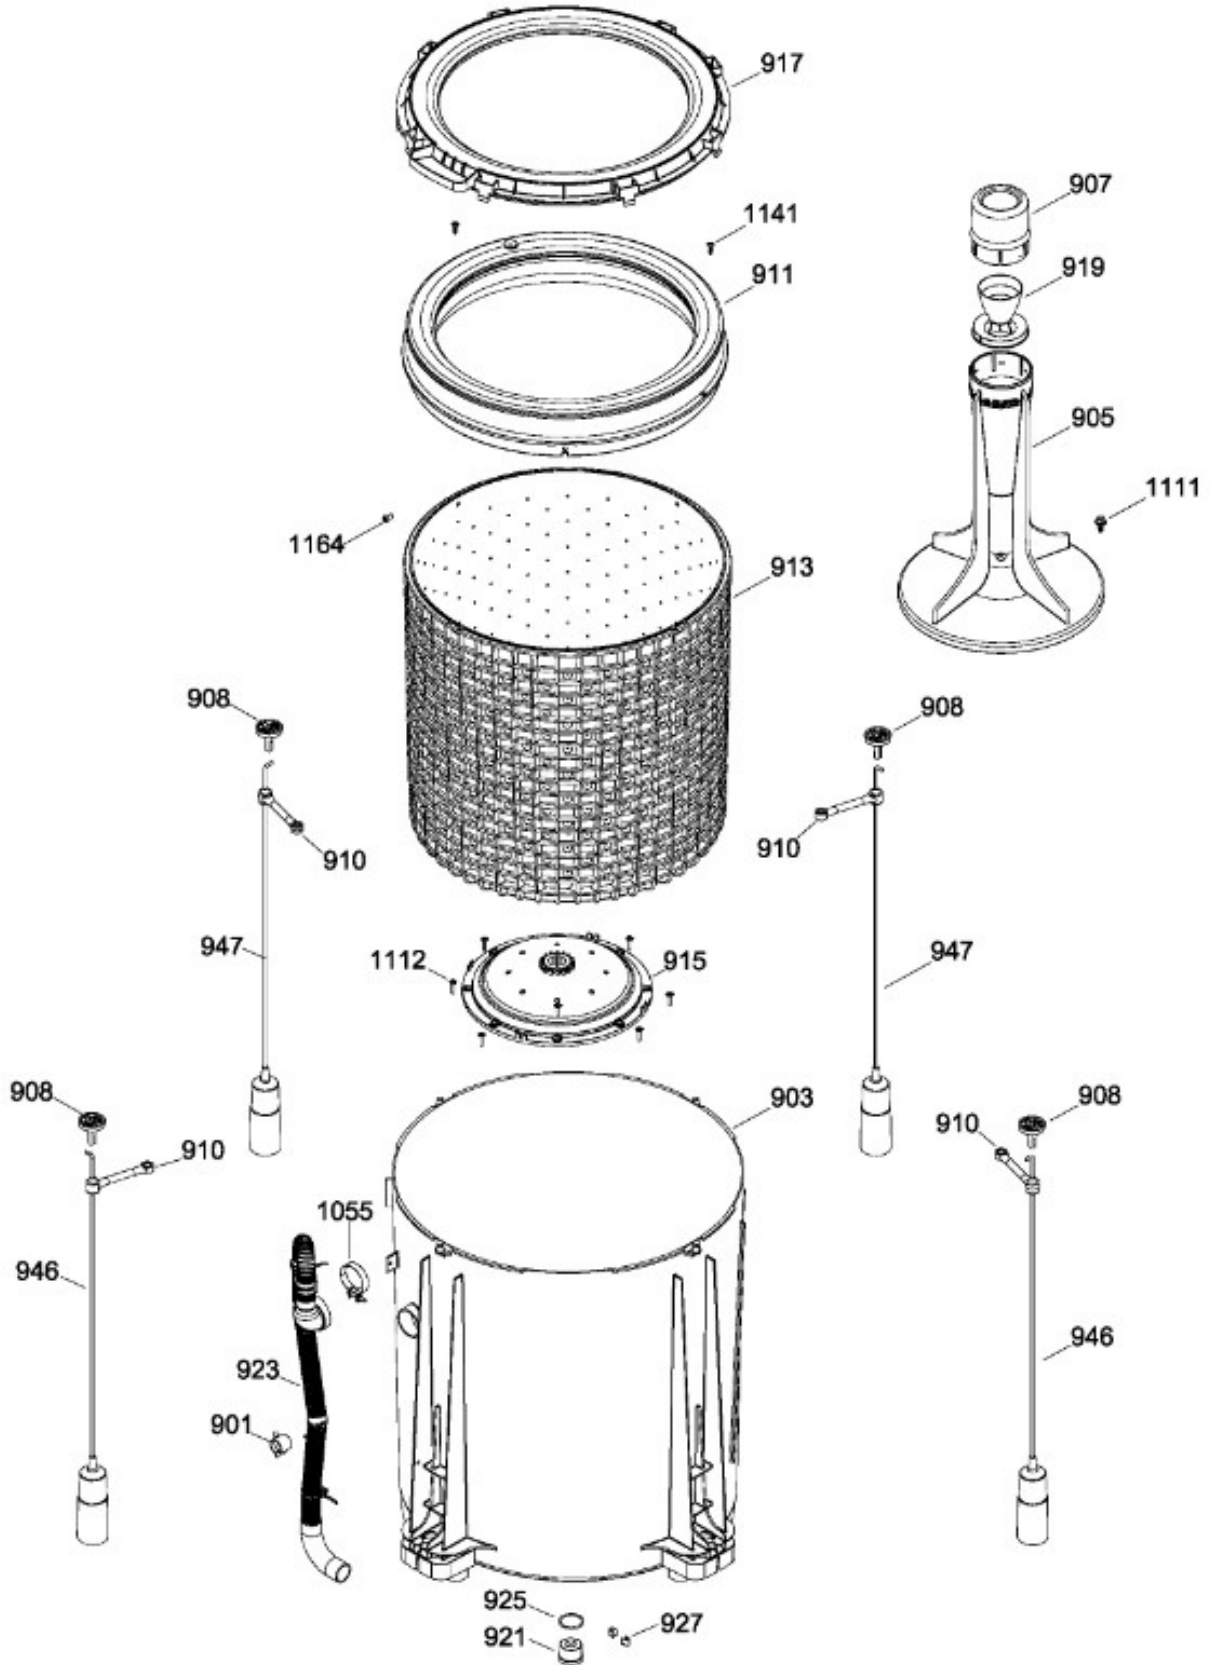

MCL6040PSBB11

Distribuidor Autorizado

SurteRápido.com

Venta de Refacciones
Electrodomesticas

C.L. MCL6040PSBB11

TINA LAVADORA / TUB WASHER

MCL6040PSBB11

SISTEMA MOTRIZ LAV / DRIVE COMPONENTS WASHER

MCL6040PSBB11

Distribuidor Autorizado

SurteRápido.com

Venta de Refacciones
Electrodomesticas

C.L. MCL6040PSBB11

Guía	Refacción	Descripción
3	WW03A00011	BUJE BISAGRA
4	WW01L00477	ENS. LOGOTIPO MABE
6	WW03F00029	CORDON TOMACORRIENTE
7	WW03L00042	PERILLA ROTATORIA ENS.
8	WW03L00040	PERILLA CONTROL ENS.
9	WW03A00059	TOPE TAPA
9	WW03A00283	TOPE TAPA
12	WW01F01157	VALVULA CW 47C
15	WW01F01158	ENTRADA DE AGUA ENS
16	WW03F00073	TERMISTOR ENS.
19	WW02L00036	BOTON INICIO ENS.
23	WW02L00024	INTERRUPTOR ARRANQUE
24	WW03F00002	ARNES EXTENS.ION ENS.
25	WW02L00026	MANGUERAS
27	WW01F00337	PRESOSTATO ELEC.
29	WW01A00440	SOPORTE PRESOSTATO
30	WW01F01159	ARNES PRINCIPAL LAVADORA ENS
31	WW03F00064	RELOJ
33	WW03F00012	ENS. ARNES UI
35	WW03A00054	SOPORTE CONTROLES
35	WW03A00255	SOPORTE CONTROLES
40	WW01L01121	PANEL CONTROL
46	WW01A00113	ABRAZADERA MANGUERA
51	WW03F00001	ACTUADOR
54	WW03F00047	SELECTOR PROGRAMA
63	WW01L01154	PROTECTOR TARJETA
66	WW01L01153	PORTA TARJETA
69	WW02F00012	TARJETA CONTROL ENS.
72	WW03F00022	BOTON SELECTOR
72	WW01F01504	BOTON SELECTOR
78	WW03F00003	ARNES LAVADORA PRESOSTAT
81	WW01F01124	ARNES SELECTOR
87	WW01F00338	SELECTOR 5 PROGRAMAS
99	WW03F00016	BLOCAPUERTA
105	WW03L00006	BISAGRA CUBIERTA