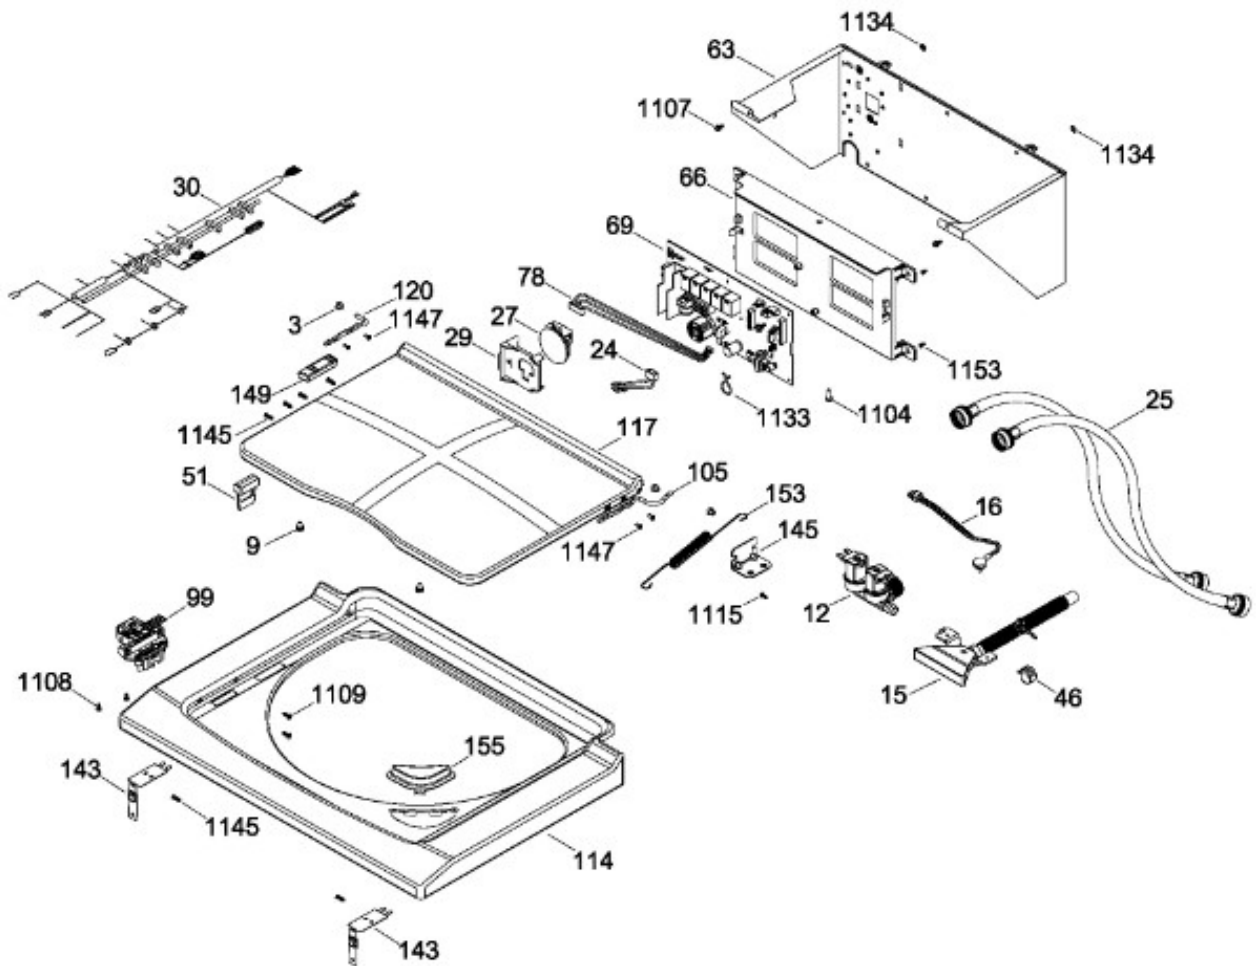

TAPA Y CONTROLES / LID AND CONTROLS

MCL6040PSBB11

Distribuidor Autorizado

SurteRápido.com

Venta de Refacciones
Electrodomesticas

C.L. MCL6040PSBB11

PUERTA SECADORA / DOOR DRYER

MCL6040PSBB11