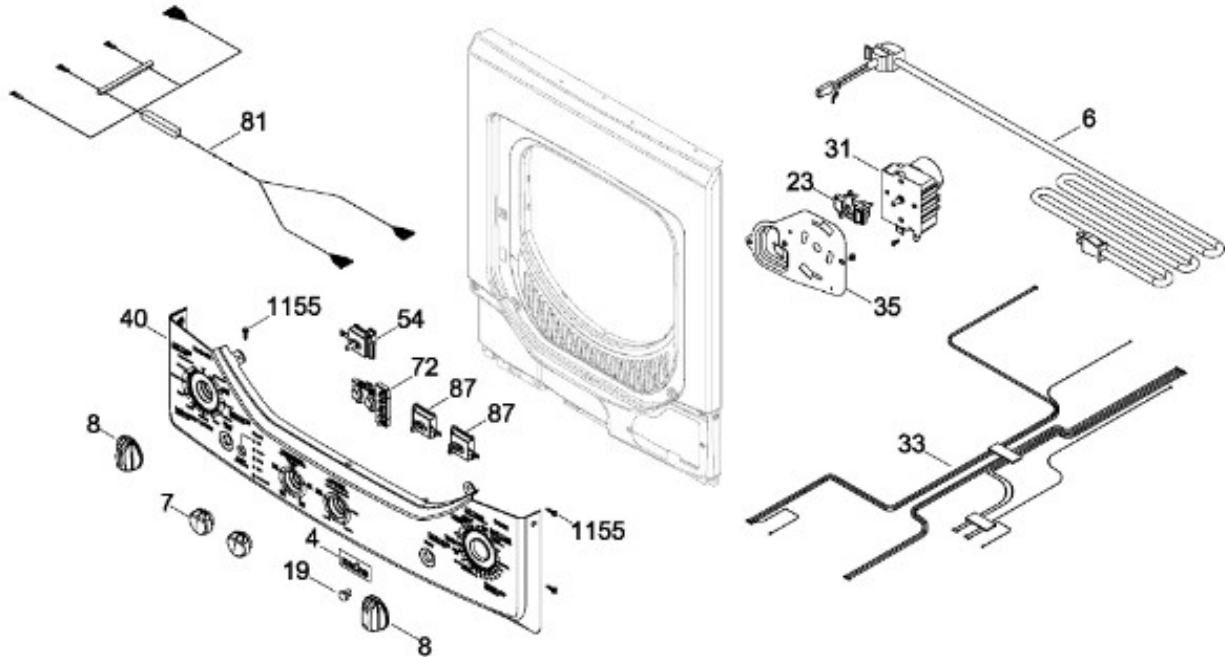

TAPA Y CONTROLES / LID AND CONTROLS

MCL6040PSBB11

Distribuidor Autorizado

SurteRápido.com

Venta de Refacciones
Electrodomesticas

C.L. MCL6040PSBB11

PUERTA SECADORA / DOOR DRYER

MCL6040PSBB11