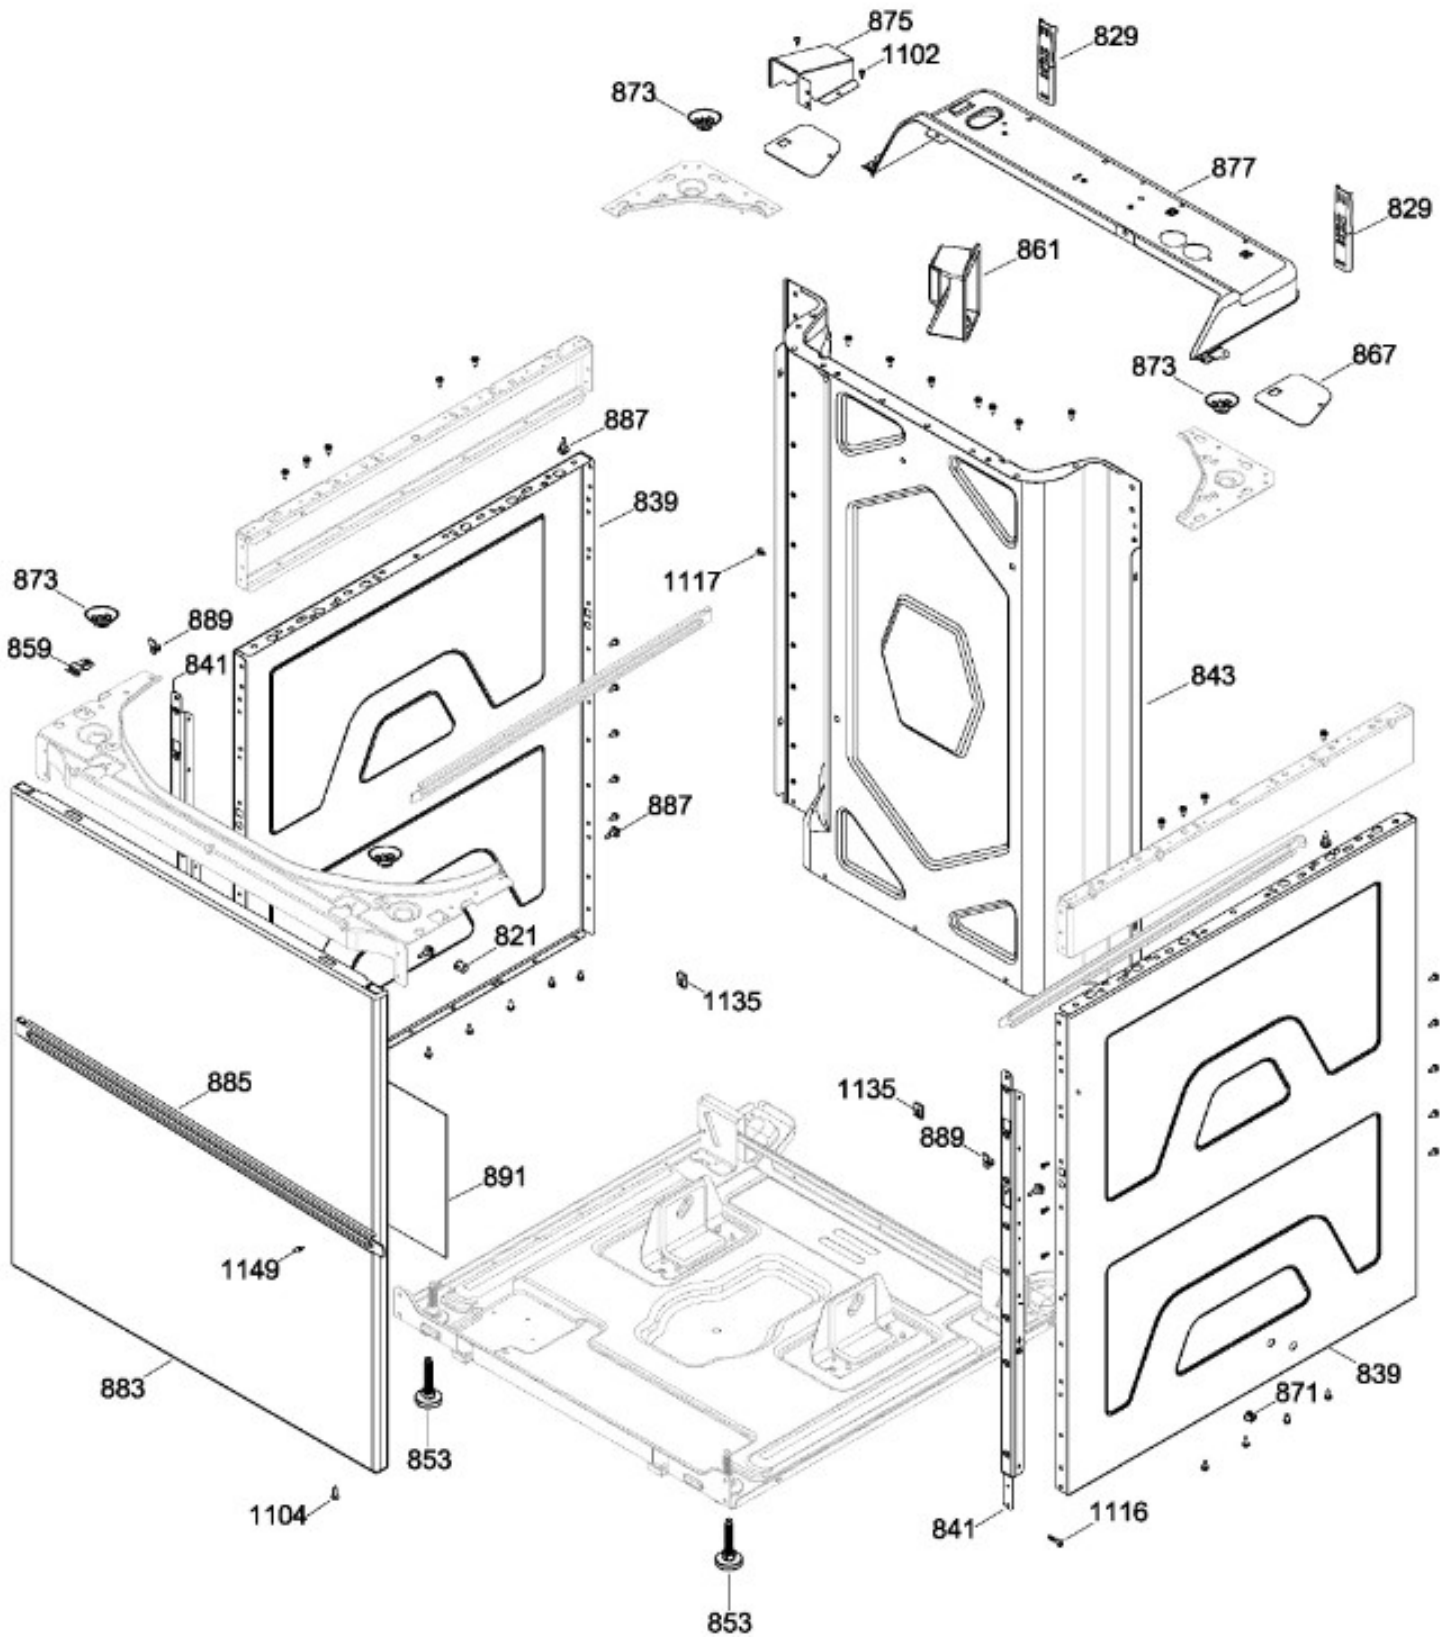

Distribuidor Autorizado

SurteRápido.com

Venta de Refacciones
Electrodomesticas

C.L. MCL6040PSBB11

GABINETE LAV / WASHER CABINET

MCL6040PSBB11