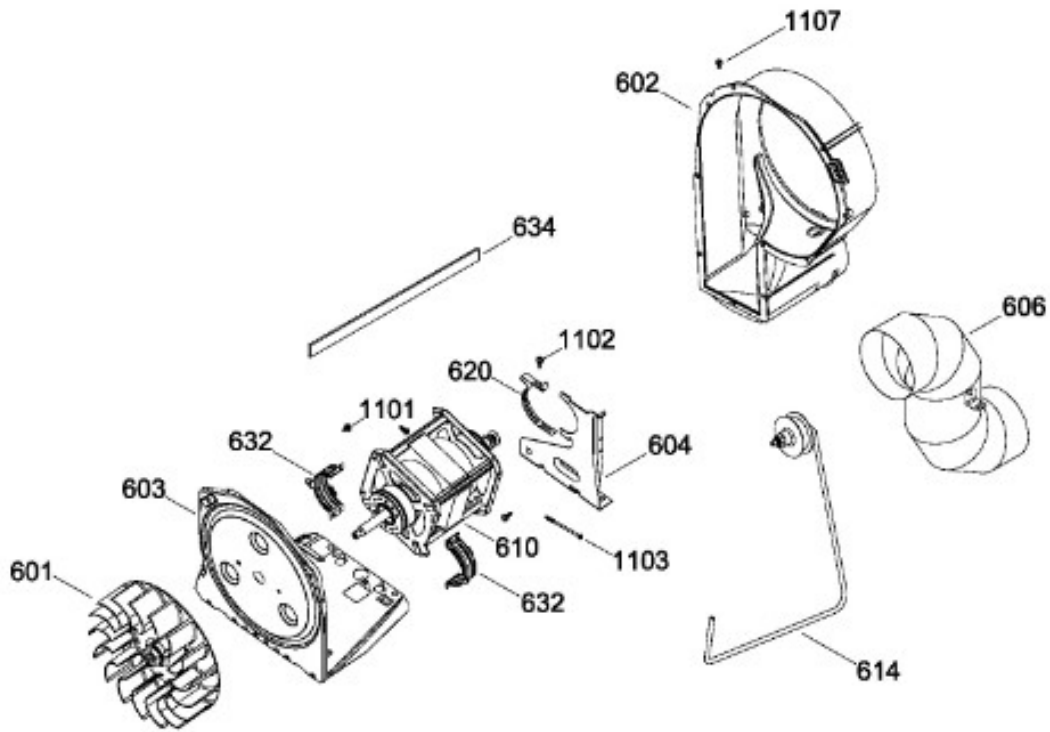

Distribuidor Autorizado

SurteRápido.com

Venta de Refacciones
Electrodomesticas

C.L. MCL6040PSBB11

SISTEMA DE TRANSMISION SEC / BLOWER & DRIVE ASSEMBLY DRYER

MCL6040PSBB11