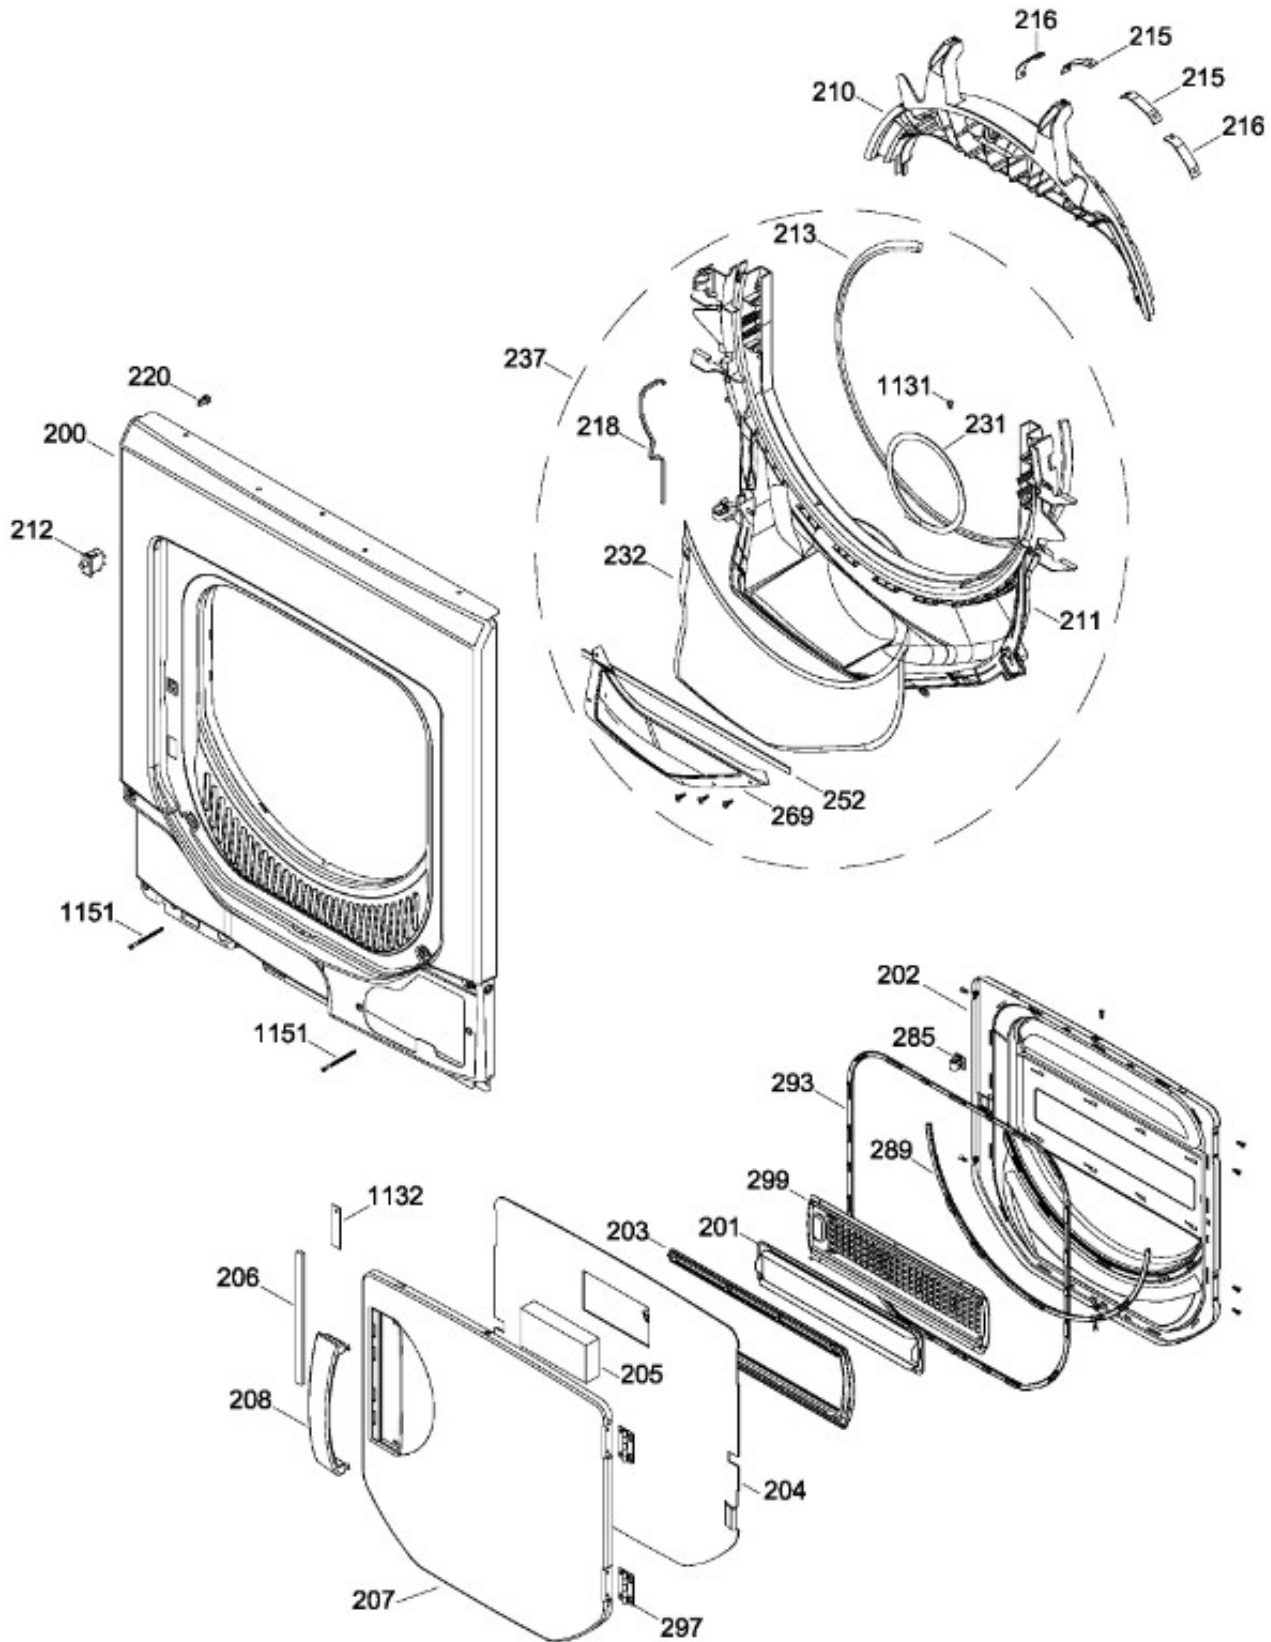

TAPA Y CONTROLES / LID AND CONTROLS

MCL6040PSBB11

Distribuidor Autorizado

SurteRápido.com

Venta de Refacciones
Electrodomesticas

C.L. MCL6040PSBB11

PUERTA SECADORA / DOOR DRYER

MCL6040PSBB11