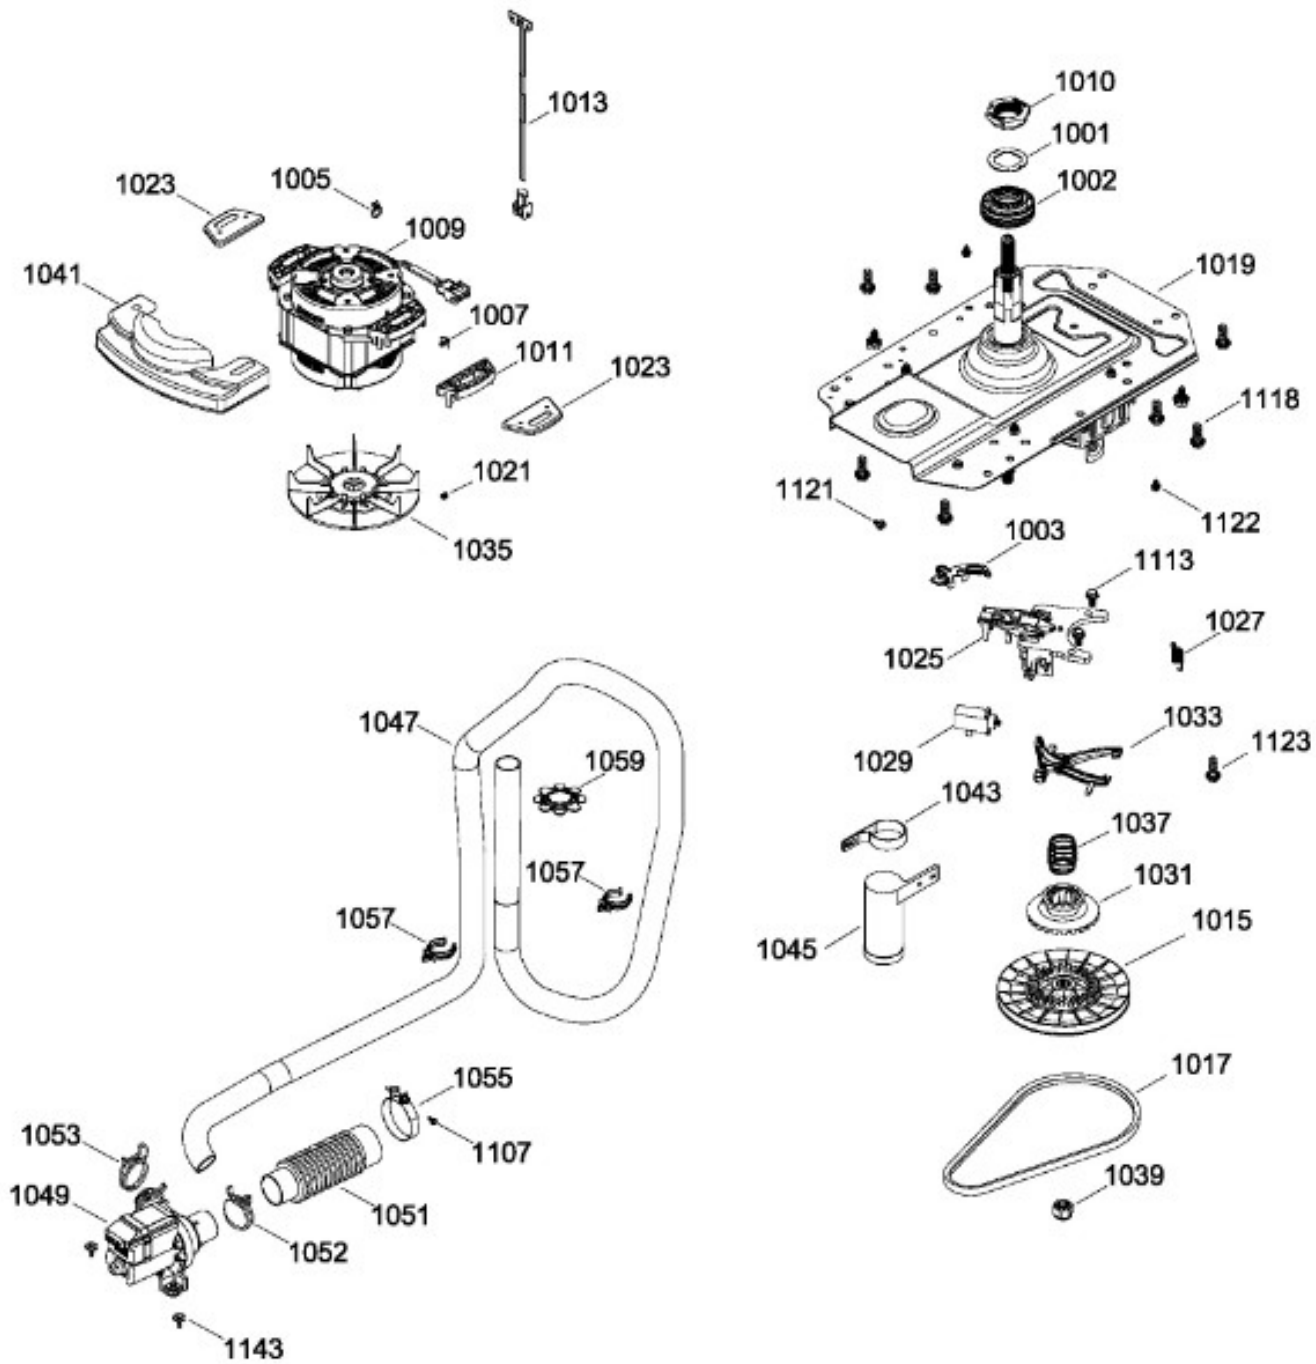

MCL6040PSBB11

Distribuidor Autorizado

SurteRápido.com

Venta de Refacciones
Electrodomesticas

C.L. MCL6040PSBB11

TINA LAVADORA / TUB WASHER

MCL6040PSBB11

SISTEMA MOTRIZ LAV / DRIVE COMPONENTS WASHER

MCL6040PSBB11

Distribuidor Autorizado

SurteRápido.com

Venta de Refacciones
Electrodomesticas

C.L. MCL6040PSBB11

Guía	Refacción	Descripción
3	WW03A00011	BUJE BISAGRA
4	WW01L00477	ENS. LOGOTIPO MABE
6	WW03F00029	CORDON TOMACORRIENTE
7	WW03L00042	PERILLA ROTATORIA ENS.
8	WW03L00040	PERILLA CONTROL ENS.
9	WW03A00059	TOPE TAPA
9	WW03A00283	TOPE TAPA
12	WW01F01157	VALVULA CW 47C
15	WW01F01158	ENTRADA DE AGUA ENS
16	WW03F00073	TERMISTOR ENS.
19	WW02L00036	BOTON INICIO ENS.
23	WW02L00024	INTERRUPTOR ARRANQUE
24	WW03F00002	ARNES EXTENS.ION ENS.
25	WW02L00026	MANGUERAS
27	WW01F00337	PRESOSTATO ELEC.
29	WW01A00440	SOPORTE PRESOSTATO
30	WW01F01159	ARNES PRINCIPAL LAVADORA ENS
31	WW03F00064	RELOJ
33	WW03F00012	ENS. ARNES UI
35	WW03A00054	SOPORTE CONTROLES
35	WW03A00255	SOPORTE CONTROLES
40	WW01L01121	PANEL CONTROL
46	WW01A00113	ABRAZADERA MANGUERA
51	WW03F00001	ACTUADOR
54	WW03F00047	SELECTOR PROGRAMA
63	WW01L01154	PROTECTOR TARJETA
66	WW01L01153	PORTA TARJETA
69	WW02F00012	TARJETA CONTROL ENS.
72	WW03F00022	BOTON SELECTOR
72	WW01F01504	BOTON SELECTOR
78	WW03F00003	ARNES LAVADORA PRESOSTAT
81	WW01F01124	ARNES SELECTOR
87	WW01F00338	SELECTOR 5 PROGRAMAS
99	WW03F00016	BLOCAPUERTA
105	WW03L00006	BISAGRA CUBIERTA