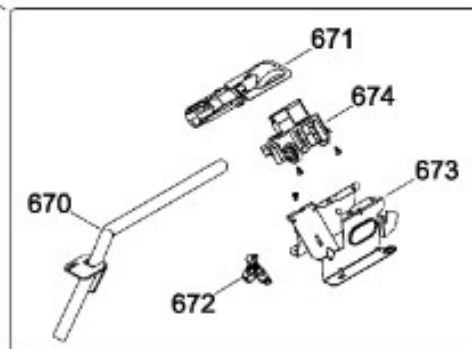

MCL6040PSBB11

677 KIT DE CONVERSION 24"

675

Distribuidor Autorizado

SurteRápido.com

Venta de Refacciones
Electrodomesticas

C.L. MCL6040PSBB11

GABINETE LAV / WASHER CABINET