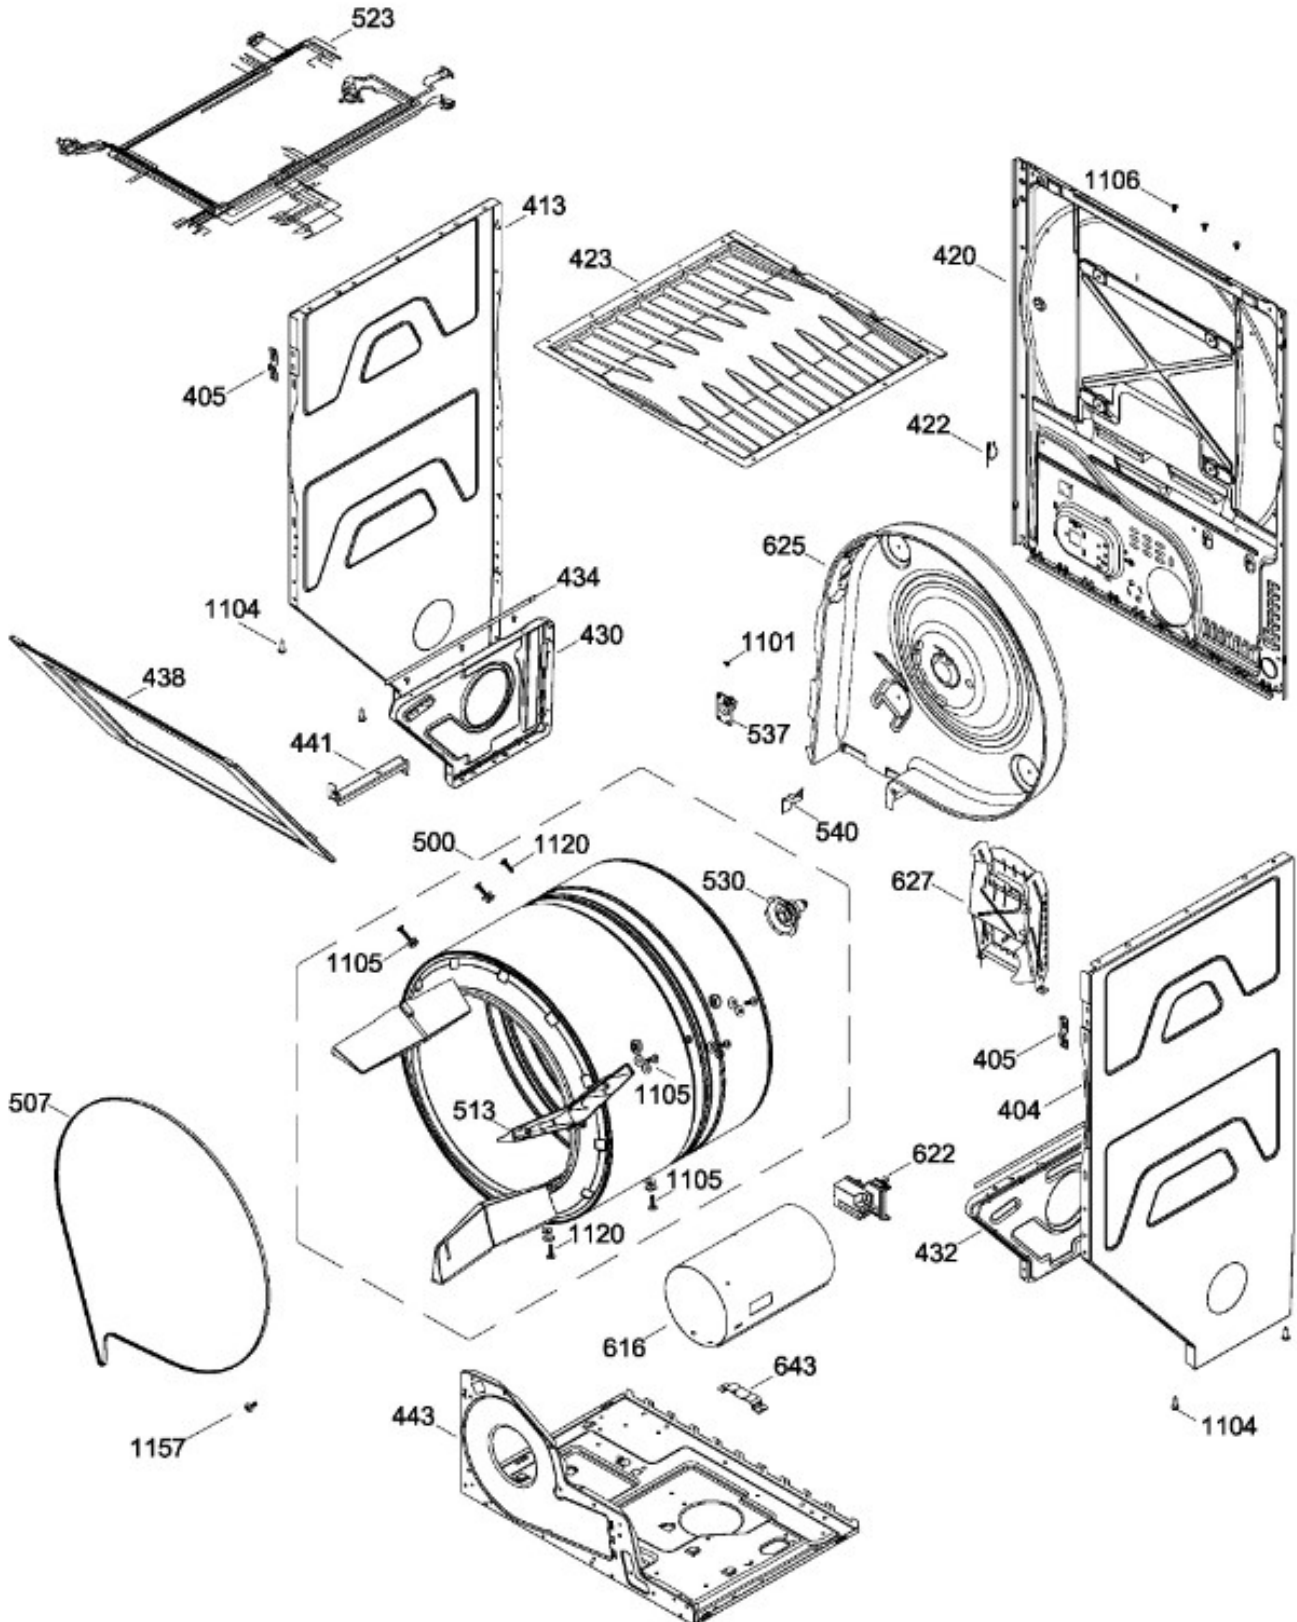

TAPA Y CONTROLES / LID AND CONTROLS

MCL6040PSBB11

Distribuidor Autorizado

SurteRápido.com

Venta de Refacciones
Electrodomesticas

C.L. MCL6040PSBB11

PUERTA SECADORA / DOOR DRYER

MCL6040PSBB11

GABINETE Y TAMBOR SECADORA /CABINET & DRUM DRYER

MCL6040PSBB11

Distribuidor Autorizado

SurteRápido.com

Venta de Refacciones
Electrodomesticas

C.L. MCL6040PSBB11

SISTEMA DE TRANSMISION SEC / BLOWER & DRIVE ASSEMBLY DRYER