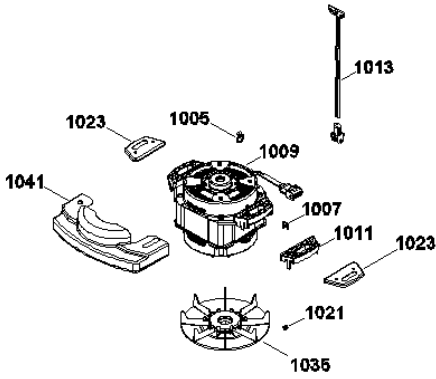

MCL6840ESBB0