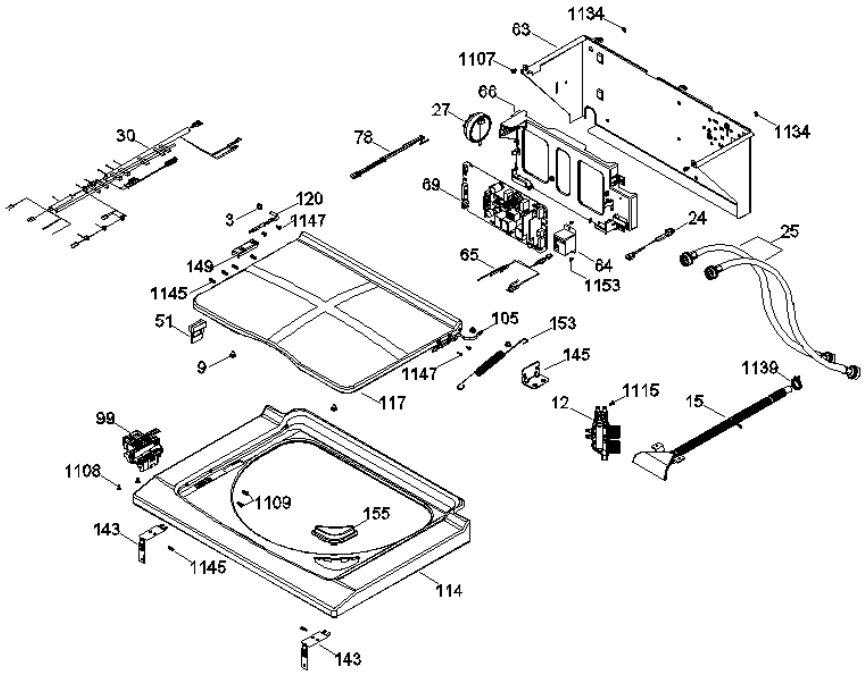

MCL6840ESBB0