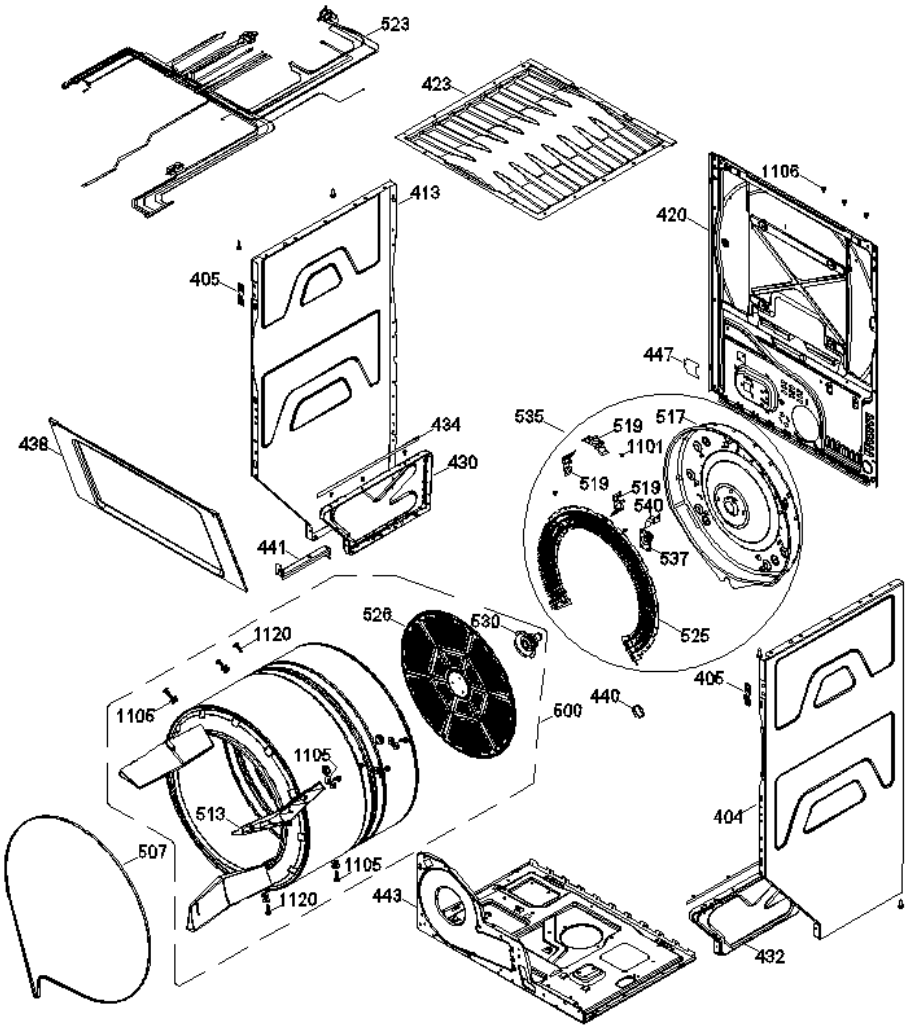

MCL6840ESBB0