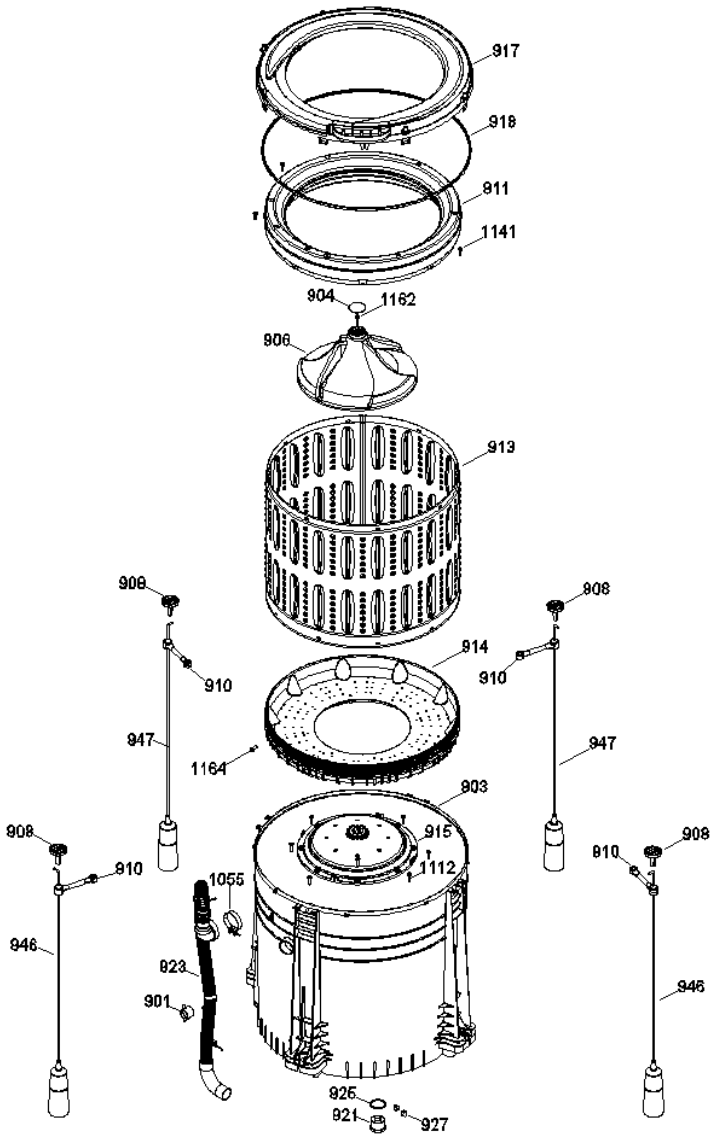

MCL6840ESBB0