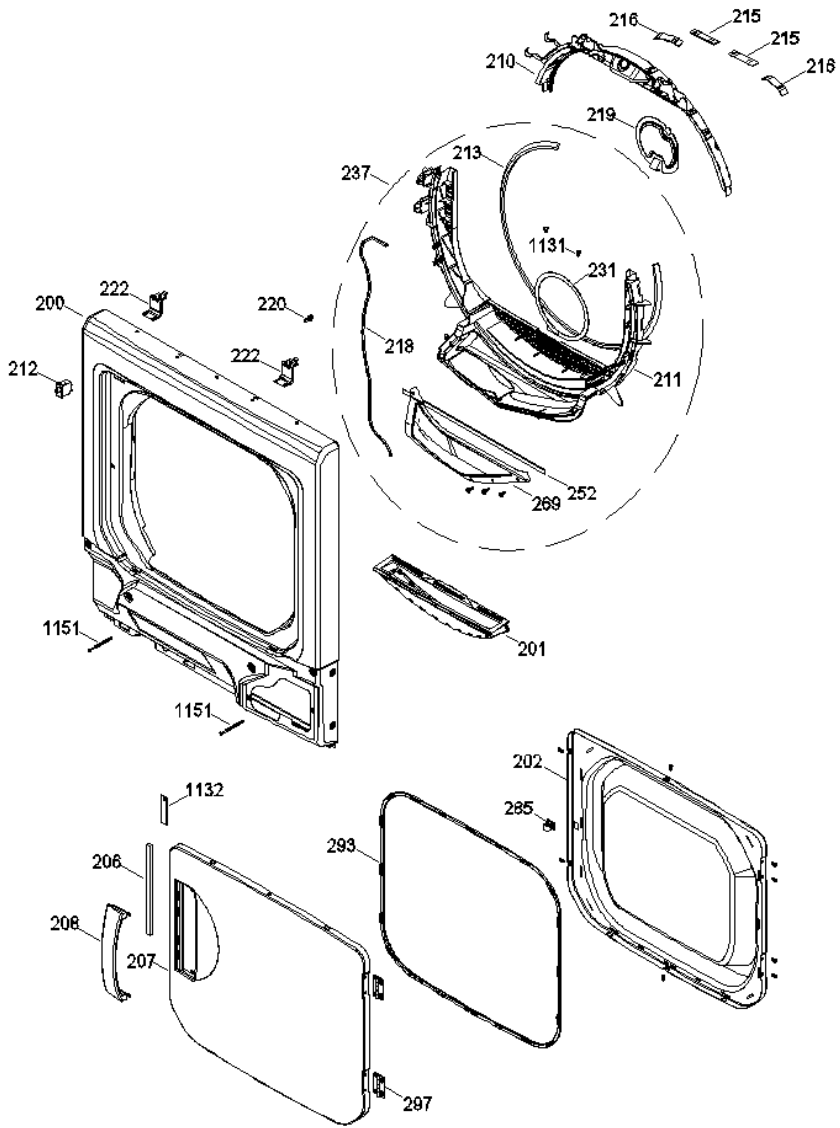

MCL6840ESBB0