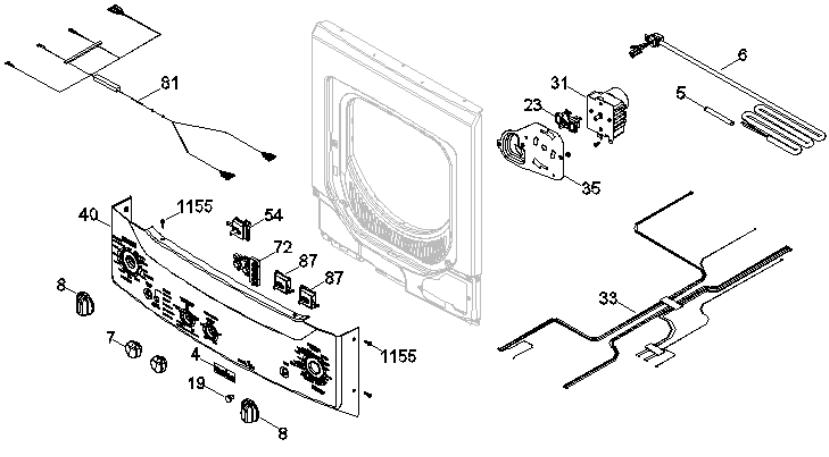

MCL6840ESBB0