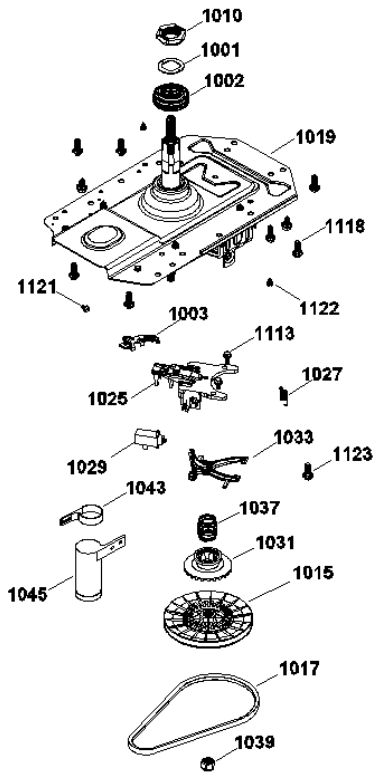

MCL6840ESBB0