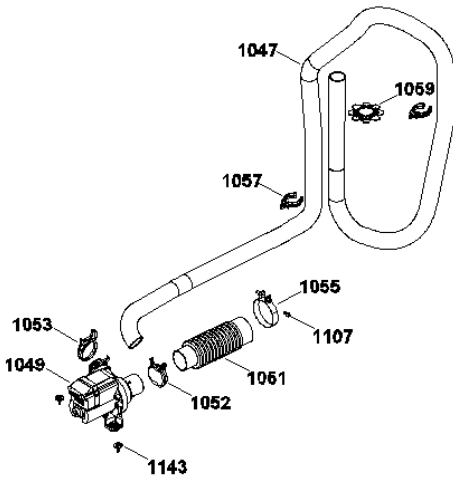

MCL6840ESBB0