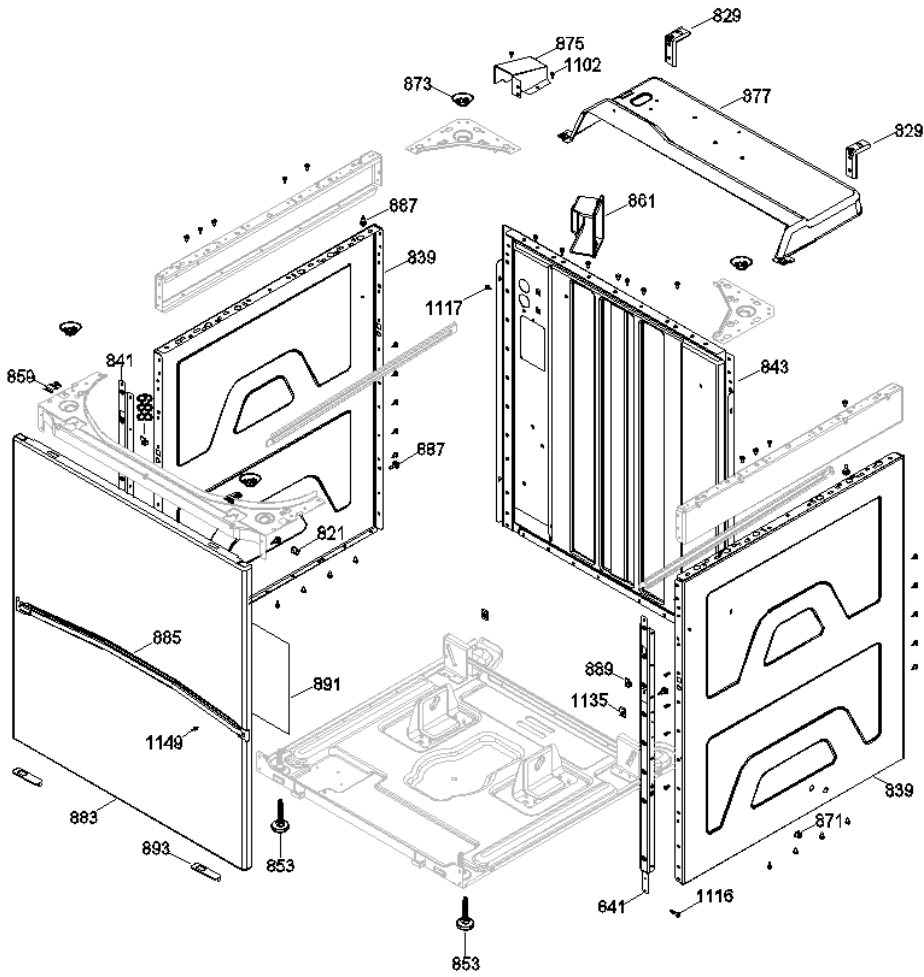

MCL6840ESBB0