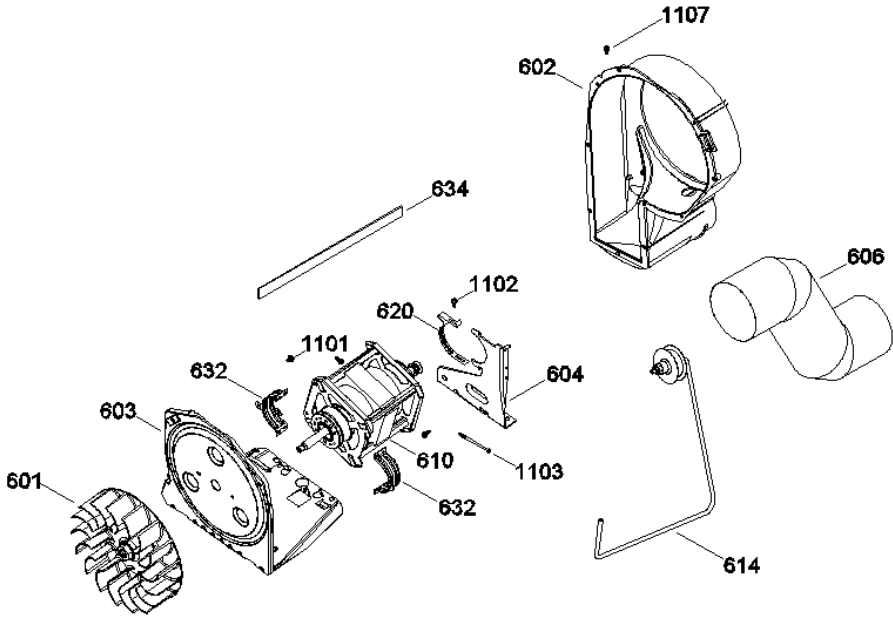

MCL6840ESBB0