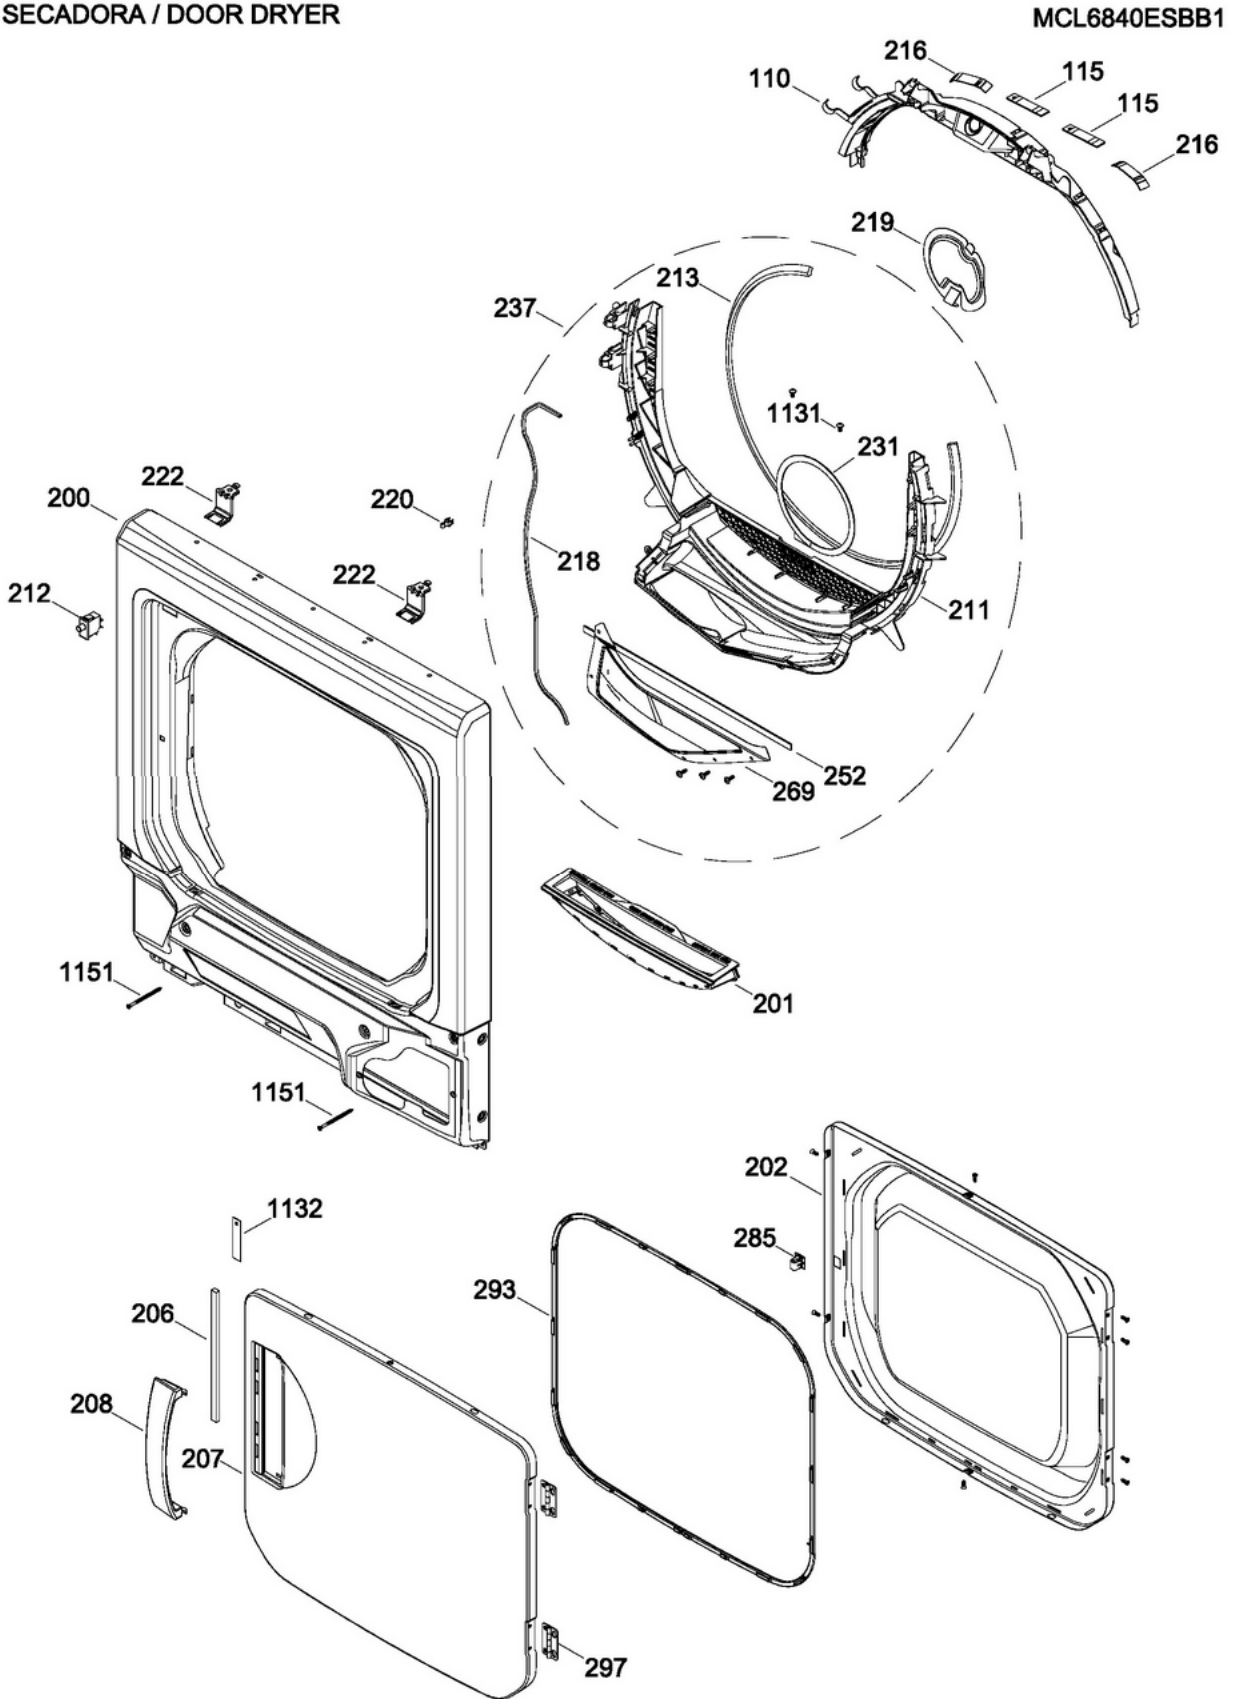

# CENTRO DE LAVADO MCL6840ESBB1

TAPA Y CONTROLES / LID AND CONTROLS

MCL6840ESBB1

# CENTRO DE LAVADO MCL6840ESBB1

PUERTA SECADORA / DOOR DRYER