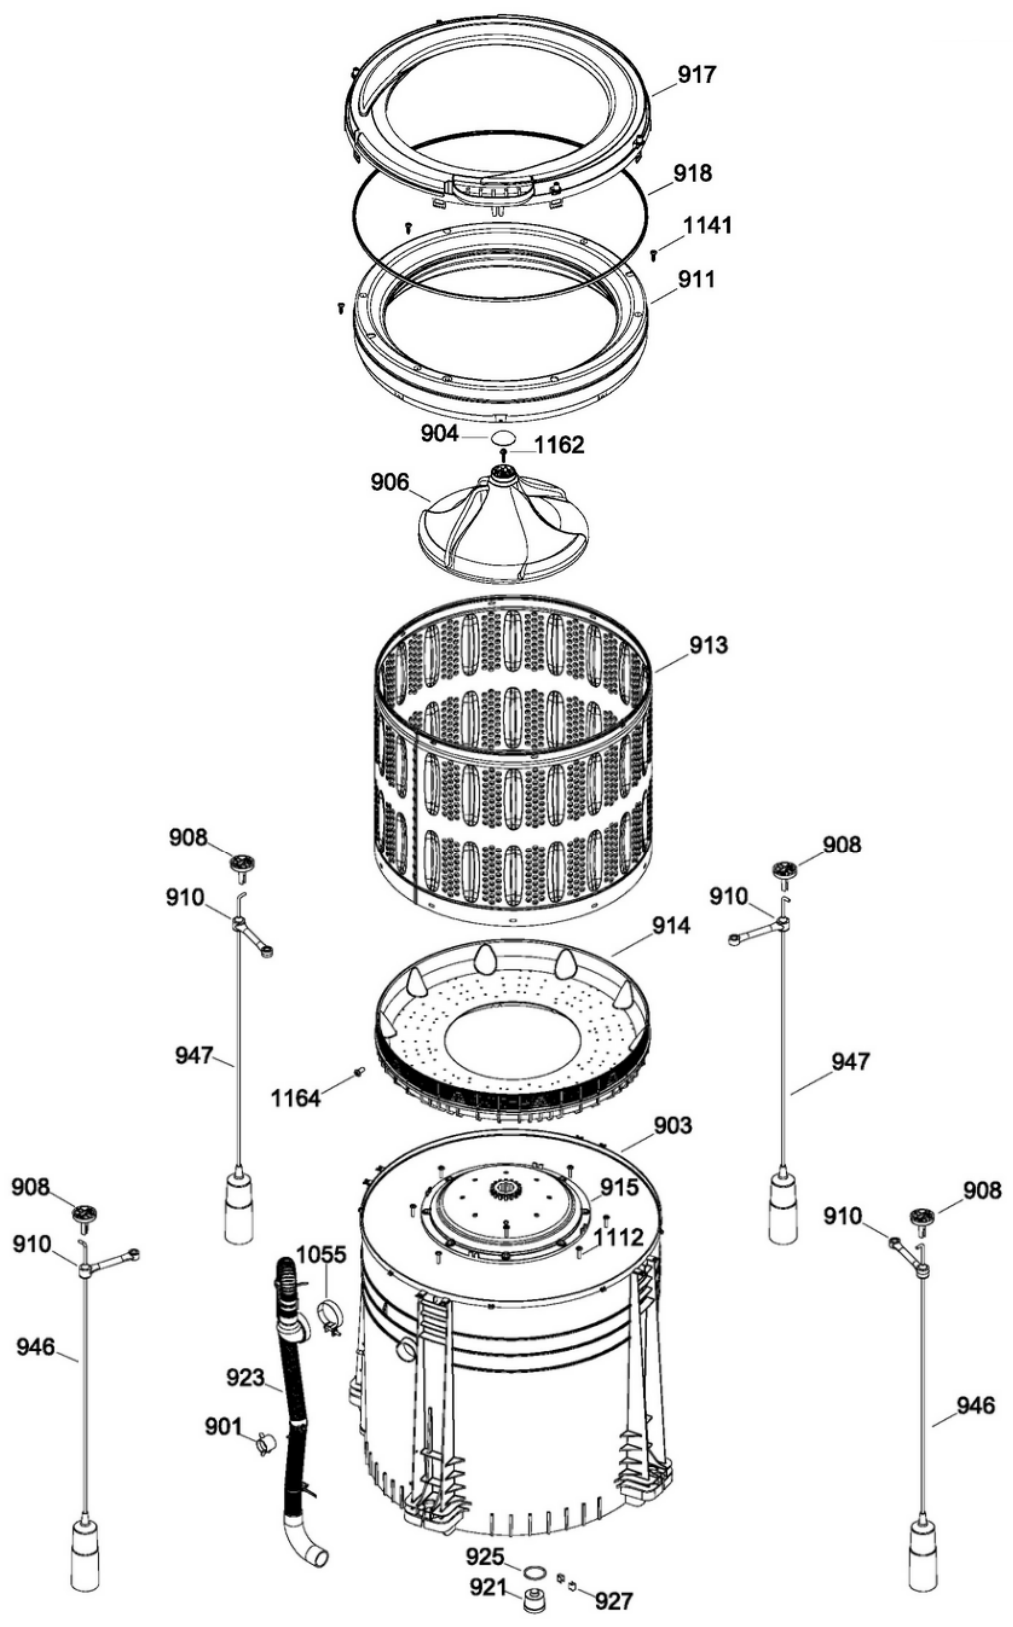

CENTRO DE LAVADO MCL6840ESBB1