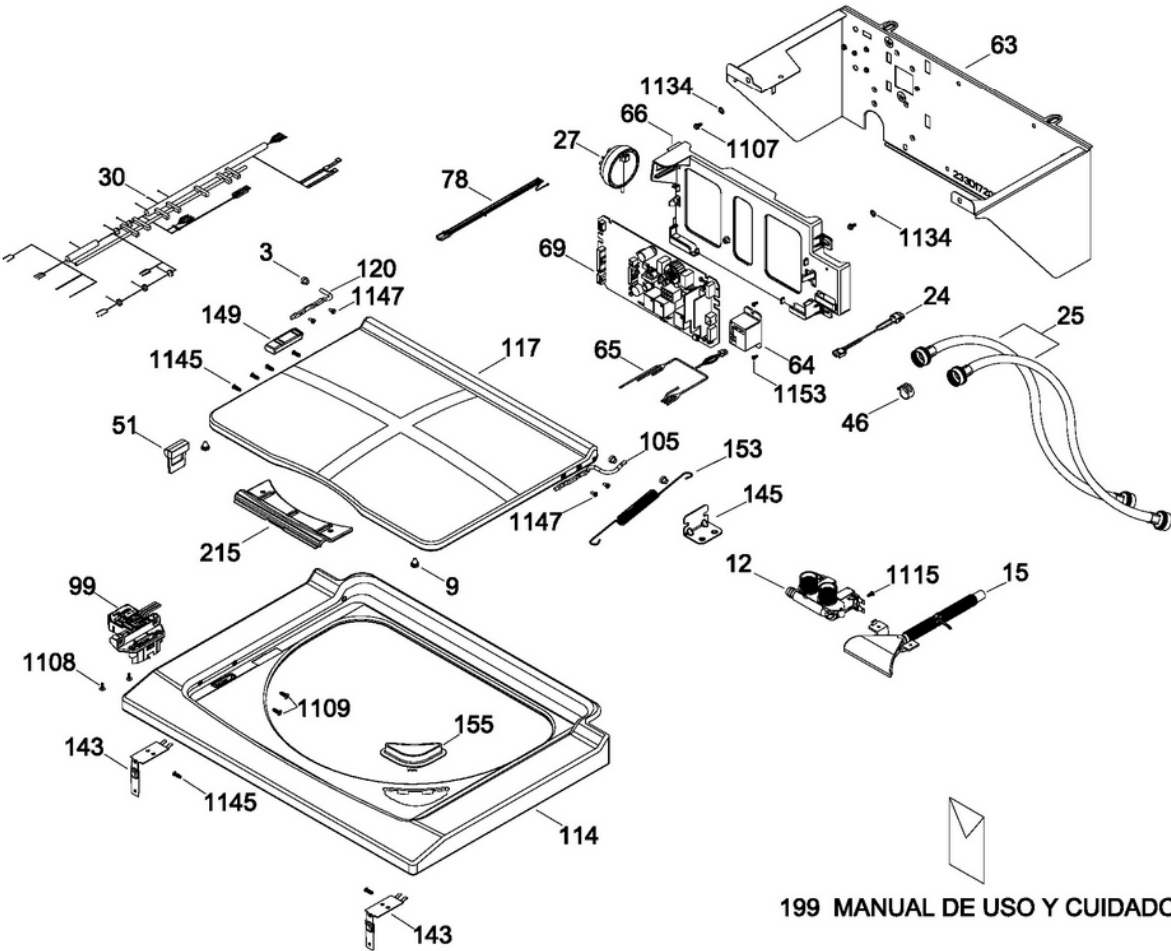

# CENTRO DE LAVADO MCL6840ESBB1

TAPA Y CONTROLES / LID AND CONTROLS

MCL6840ESBB1

# CENTRO DE LAVADO MCL6840ESBB1

PUERTA SECADORA / DOOR DRYER