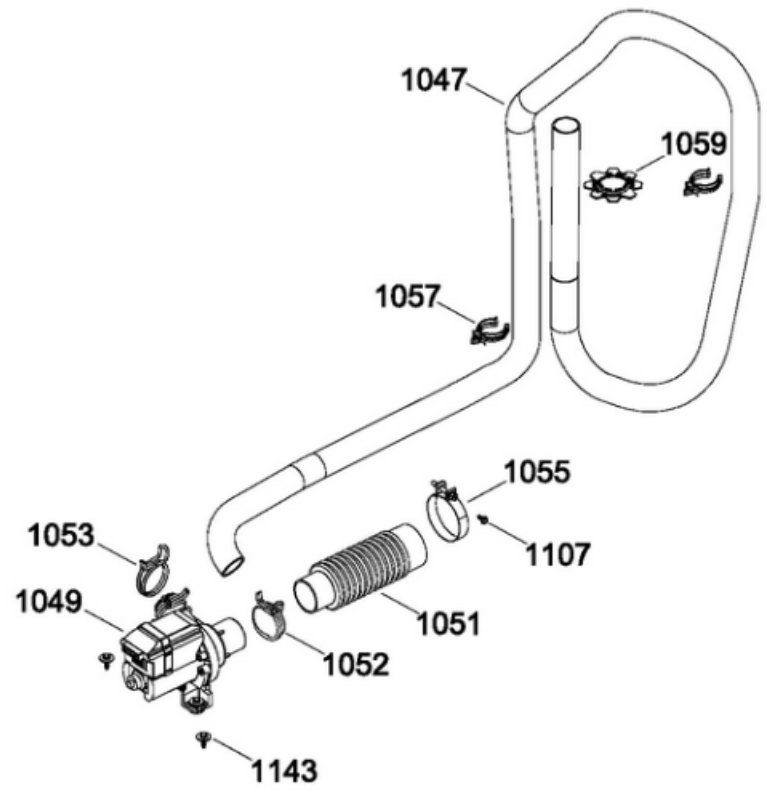

# CENTRO DE LAVADO MCL6840ESBB1

## CENTRO DE LAVADO MCL6840ESBB1

Guía	Componente	Descripción
3	277B1069P001	BUJE BISAGRA
4	238C3240G001	ENS. LOGOTIPO MABE
6	248C1014G002	CORDON TOMACORRIENTE
7	323B4096G001	PERILLA ROTATORIA ENS.
8	323B4095G002	PERILLA CONTROL ENS.
9	277B1079P001	TOPE TAPA
12	189D5366P003	VALVULA CW 47C
15	228C2478G006	ENTRADA DE AGUA ENS
19	323B4097G003	BOTON INICIO ENS.
23	248C1146P001	INTERRUPTOR ARRANQUE
24	277B1083G002	ARNES EXTENS.ION ENS.
25	323B1408P001	ABRAZADERA MANGUERA
27	228C2084P003	PRESOSTATO
30	233D1472G002	ARNES PRINCIPAL LAV ENS
31	234D1296P017	RELOJ
33	189D7182G002	ARNES UI ENS
35	228C2436P001	SOPORTE CONTROLES
35	228C2436P002	SOPORTE CONTROLES
40	234D1181G018	PANEL CONTROL
46	277B1146P002	ABRAZADERA MANGUERA
51	228C2424P001	ACTUADOR
54	228C1256G006	SELECTOR PROGRAMA
63	233D1720P001	PROTECTOR TARJETA
64	253C1102P001	RELEVADOR
65	277B1154G001	ARNES EXT PRINCIPAL
66	253C1097P001	SOPORTE TARJETA
69	233D1496G004	TARJETA DE CONTROL
72	189D2761G018	BOTON SELECTOR
72	189D2761G025	BOTON SELECTOR
78	189D3652G002	ARNES PRESOSTATO
81	233D1460G001	ARNES SELECTOR
87	228C1256G002	SELECTOR 5 PROGRAMAS
99	253C1098P001	BLOCAPUERTA
105	228C2425P001	BISAGRA CUBIERTA
110	234D1674P001	COJINETE SUP.