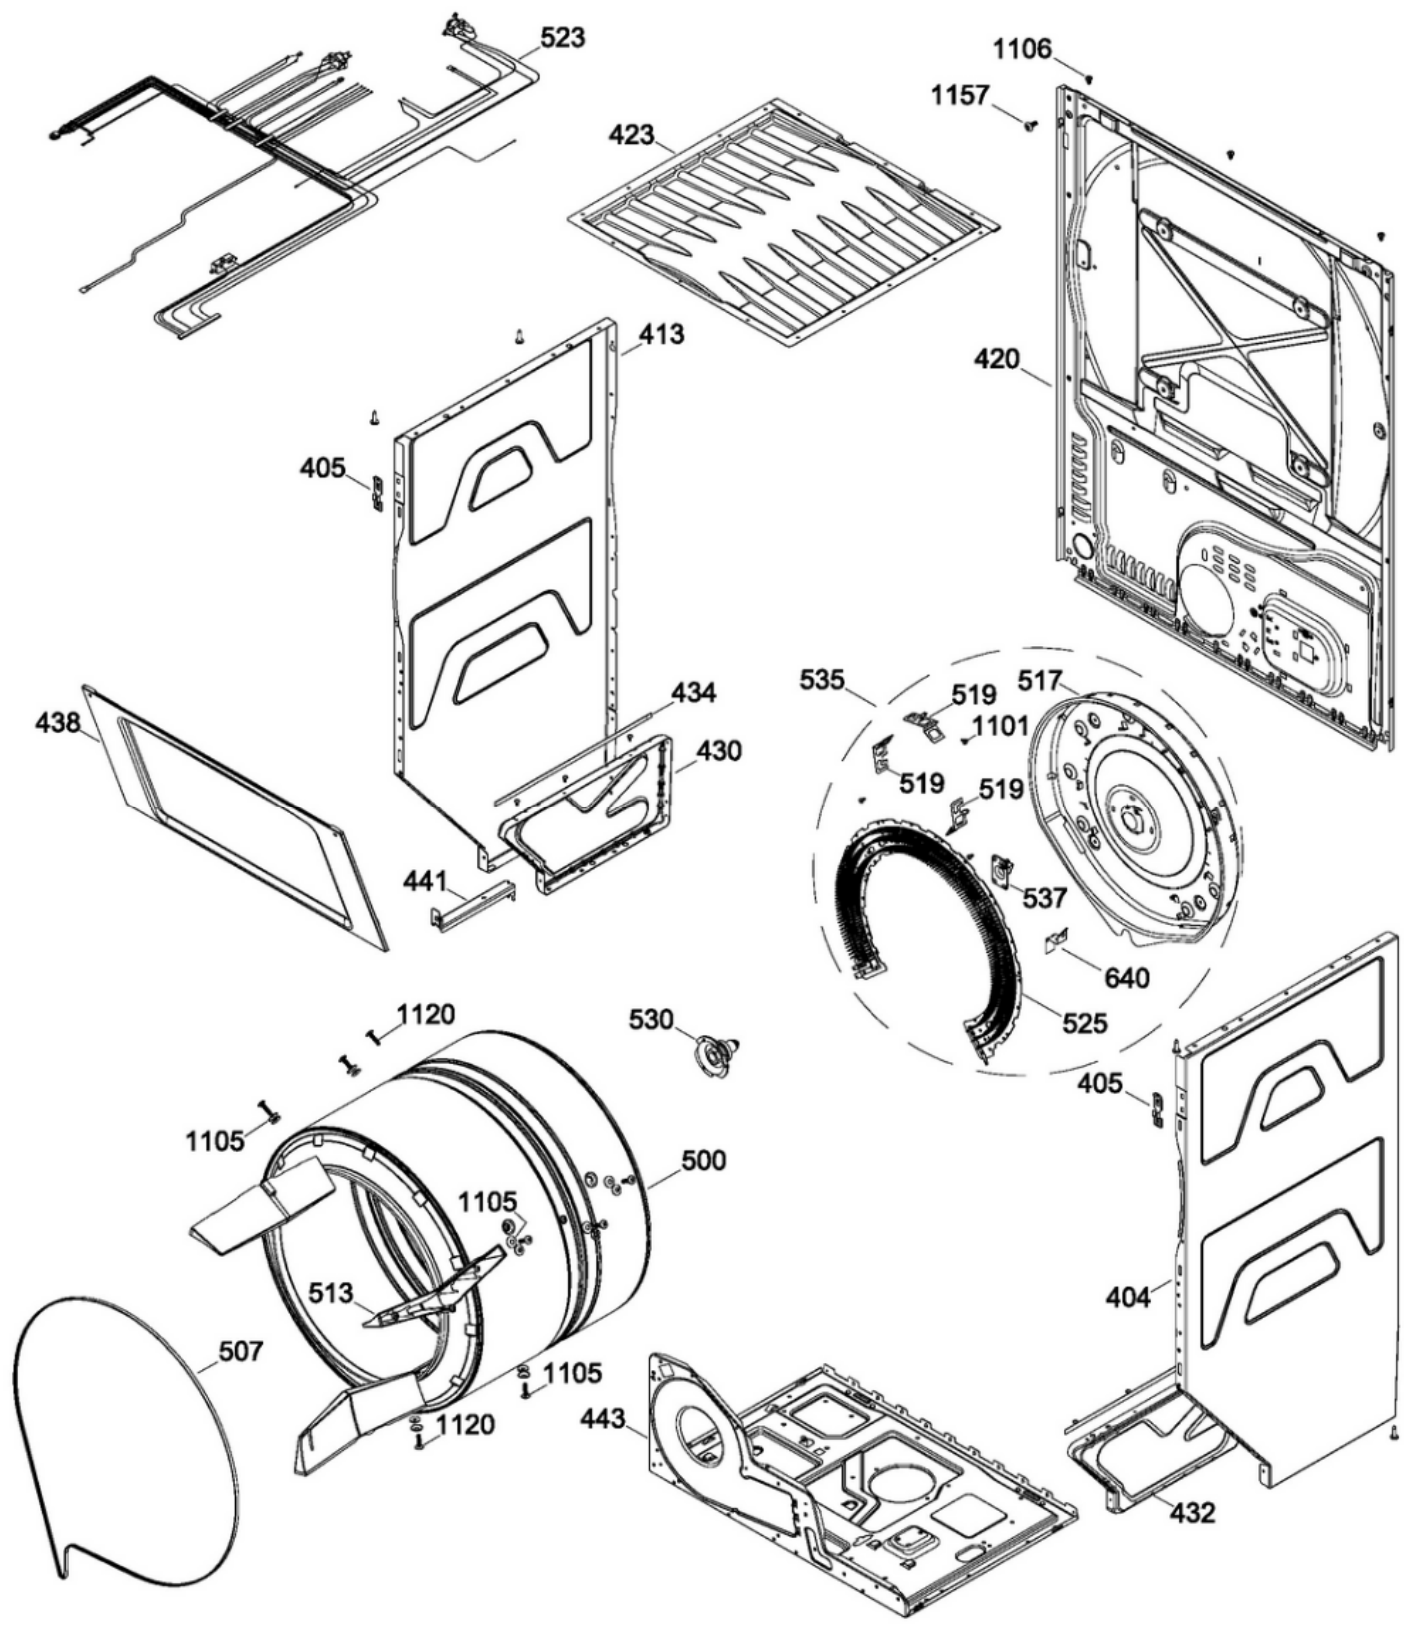

CENTRO DE LAVADO MCL6840ESBB1